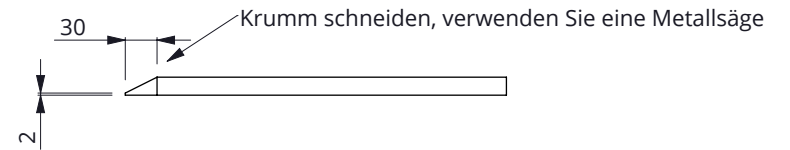

Seitenflügel, L=33cm mit PU-Streife R/L

Nummer:	6540065-O
Maßwerk:	mm
Datum:	6-2-2020

Tekening blijft ons eigendom en mag niet gekopieerd, aan derden getoond of op andere wijze worden gebruikt. Aan de gegevens op deze tekening kunnen geen rechten worden ontleend.

Auf der linken Seite montiert

Auf der rechten Seite montiert

Gummistreife für Seitenflügel, L=33cm

spinder
DAIRY HOUSING CONCEPTS

Nummer:	6540067-0
Maßwerk:	mm
Datum:	6-2-2020

Tekening blijft ons eigendom en mag niet gekopieerd, aan derden getoond of op andere wijze worden gebruikt. Aan de gegevens op deze tekening kunnen geen rechten worden ontleend.