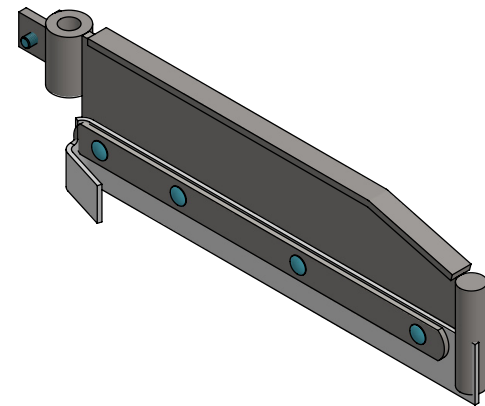

D Linken Seite

Bestell-Nr.	Bezeichnung	Anzahl
6510032	Befestigungsleiste für Gummi, L=49,5cm	1
6540050	Seitenflügel mit Löcher, L=53cm	1
6540051	PU-Streife für Seitenflügel, L=53cm	1
7112045	Sechskantschraube M12x45 8.8	1
7308035	Schloßschraube M8x35 8.8	4
8208500	Selbstsich.Mutter M8	4
8212100	Sechskant Mutter M12	1

Rechte Seite

Seitenflügel, L=53cm mit PU-streife R/L

spinder
DAIRY HOUSING CONCEPTS

Nummer:	6540055-O
Maßwerk:	mm
Datum:	6-2-2020

Tekening blijft ons eigendom en mag niet gekopieerd, aan derden getoond of op andere wijze worden gebruikt. Aan de gegevens op deze tekening kunnen geen rechten worden ontleend.

D

Auf der linken Seite montiert

Auf der rechten Seite montiert

Gummistreife für Seitenflügel, L=53cm

spinder

DAIRY HOUSING CONCEPTS

Nummer: 6540057-0

Maßwerk: mm

Bestell-Nr.	Bezeichnung	Anzahl
6510032	Befestigungsleiste für Gummi, L=49,5cm	1
6540050	Seitenflügel mit Löcher, L=53cm	1
6540057	Gummistreife für Seitenflügel, L=53cm	1
7112045	Sechskantschraube M12x45 8.8, DIN933	1
7308045	Schloßschraube M8x48 8.8	4
8208500	Selbstsich.Mutter M8	4
8212100	Sechskant Mutter M12	1