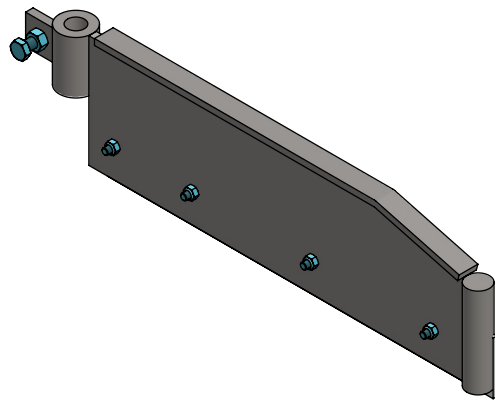

D Linken Seite

Bestell-Nr.	Bezeichnung	Anzahl
6510032	Befestigungsleiste für Gummi, L=49,5cm	1
6540050	Seitenflügel mit Löcher, L=53cm	1
6540051	PU-Streife für Seitenflügel, L=53cm	1
7112045	Sechskantschraube M12x45 8.8	1
7308035	Schloßschraube M8x35 8.8	4
8208500	Selbstsich.Mutter M8	4
8212100	Sechskant Mutter M12	1

Rechte Seite

Seitenflügel, L=53cm mit PU-streife R/L

spinder
DAIRY HOUSING CONCEPTS

Nummer:	6540055-O
Maßwerk:	mm
Datum:	6-2-2020

Tekening blijft ons eigendom en mag niet gekopieerd, aan derden getoond of op andere wijze worden gebruikt. Aan de gegevens op deze tekening kunnen geen rechten worden ontleend.

D

Auf der linken Seite montiert

Auf der rechten Seite montiert

Gummistreife für Seitenflügel, L=53cm

spinder

DAIRY HOUSING CONCEPTS

Nummer: 6540057-0

Maßwerk: mm

Bestell-Nr.	Bezeichnung	Anzahl
6510032	Befestigungsleiste für Gummi, L=49,5cm	1
6540050	Seitenflügel mit Löcher, L=53cm	1
6540057	Gummistreife für Seitenflügel, L=53cm	1
7112045	Sechskantschraube M12x45 8.8, DIN933	1
7308045	Schloßschraube M8x48 8.8	4
8208500	Selbstsich.Mutter M8	4
8212100	Sechskant Mutter M12	1