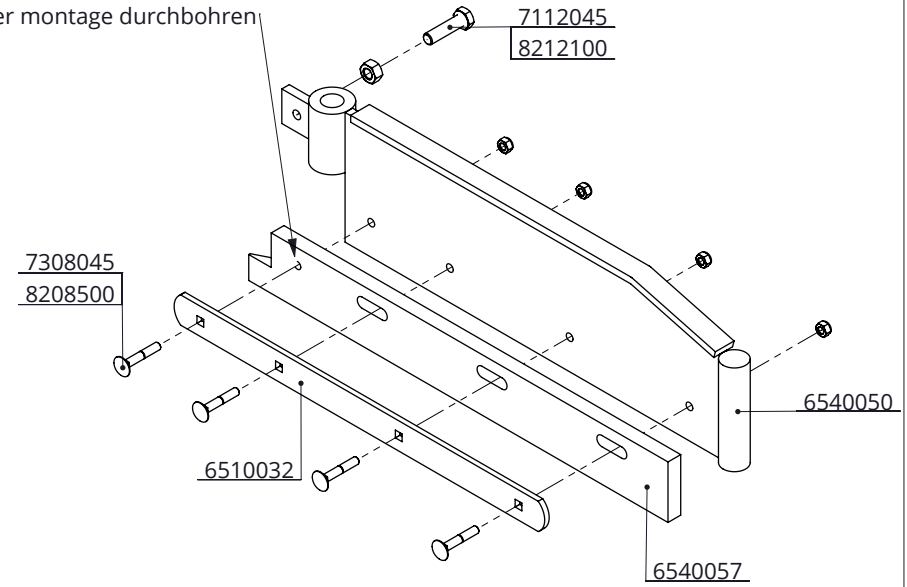

Seitenflügel, L=53cm mit Gummi - R/L

spinder
DAIRY HOUSING CONCEPTS

Nummer:	6540058-O
Maßwerk:	mm
Datum:	6-2-2020

Tekening blijft ons eigendom en mag niet gekopieerd, aan derden getoond of op andere wijze worden gebruikt. Aan de gegevens op deze tekening kunnen geen rechten worden ontleend.