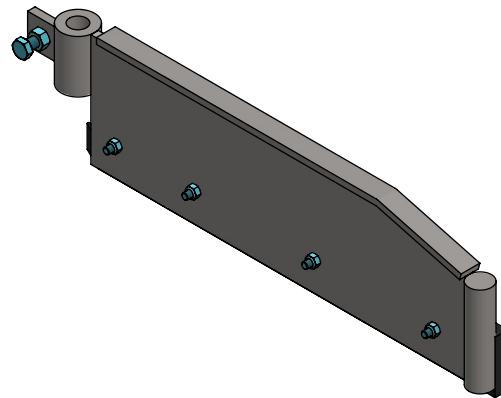

D Linken Seite

Bestell-Nr.	Bezeichnung	Anzahl
6510032	Befestigungsleiste für Gummi, L=49,5cm	1
6540050	Seitenflügel mit Löcher, L=53cm	1
6540051	PU-Streife für Seitenflügel, L=53cm	1
7112045	Sechskantschraube M12x45 8.8	1
7308035	Schloßschraube M8x35 8.8	4
8208500	Selbstsich.Mutter M8	4
8212100	Sechskant Mutter M12	1

Rechte Seite

Seitenflügel, L=53cm mit PU-streife R/L

spinder
DAIRY HOUSING CONCEPTS

Nummer:	6540055-O
Maßwerk:	mm
Datum:	6-2-2020

Tekening blijft ons eigendom en mag niet gekopieerd, aan derden getoond of op andere wijze worden gebruikt. Aan de gegevens op deze tekening kunnen geen rechten worden ontleend.

D

Auf der linken Seite montiert

Auf der rechten Seite montiert

Gummistreife für Seitenflügel, L=53cm

spinder

DAIRY HOUSING CONCEPTS

Nummer: 6540057-0

Maßwerk: mm

Bestell-Nr.	Bezeichnung	Anzahl
6510032	Befestigungsleiste für Gummi, L=49,5cm	1
6540050	Seitenflügel mit Löcher, L=53cm	1
6540057	Gummistreife für Seitenflügel, L=53cm	1
7112045	Sechskantschraube M12x45 8.8, DIN933	1
7308045	Schloßschraube M8x48 8.8	4
8208500	Selbstsich.Mutter M8	4
8212100	Sechskant Mutter M12	1