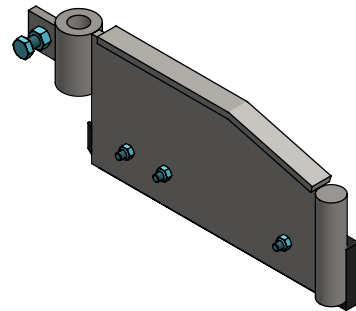

Seitenflügel, L=33cm mit PU-Streife R/L

Nummer:	6540065-O
Maßwerk:	mm
Datum:	6-2-2020

Tekening blijft ons eigendom en mag niet gekopieerd, aan derden getoond of op andere wijze worden gebruikt. Aan de gegevens op deze tekening kunnen geen rechten worden ontleend.

Auf der linken Seite montiert

Auf der rechten Seite montiert

Gummistreife für Seitenflügel, L=33cm

spinder
DAIRY HOUSING CONCEPTS

Nummer:	6540067-0
Maßwerk:	mm
Datum:	6-2-2020

Tekening blijft ons eigendom en mag niet gekopieerd, aan derden getoond of op andere wijze worden gebruikt. Aan de gegevens op deze tekening kunnen geen rechten worden ontleend.

D

Linken Seite

Gummi nach der montage durchbohren

Bestell-Nr.	Bezeichnung	Anzahl
6510033	Befestigungsleiste für Gummi, L=28cm	1
6540057	Gummistreife für Seitenflügel, L=33cm	1
6540060	Seitenflügel mit Löcher, L=33cm	1
7112045	Sechskantschraube M12x45 8.8, DIN933	1
7308045	Schloßschraube M8x48 8.8	3
8208500	Selbstsich.Mutter M8	3
8212100	Sechskant Mutter M12	1

Rechte Seite

Gummi nach der montage durchbohren

Seitenflügel, L=53cm mit Gummi - R/L

spinder
DAIRY HOUSING CONCEPTS

Nummer: 6540068-O

Maßwerk: mm

Datum: 6-2-2020

Tekening blijft ons eigendom en mag niet gekopieerd, aan derden getoond of op andere wijze worden gebruikt.
Aan de gegevens op deze tekening kunnen geen rechten worden ontleend.