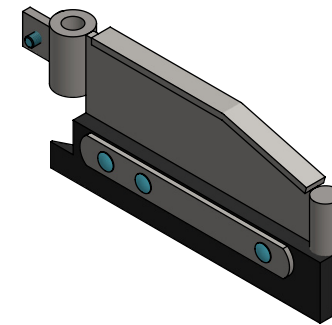

Auf der linken Seite montiert

Auf der rechten Seite montiert

Gummistreife für Seitenflügel, L=33cm

spinder
DAIRY HOUSING CONCEPTS

Nummer:	6540067-0
Maßwerk:	mm
Datum:	6-2-2020

Tekening blijft ons eigendom en mag niet gekopieerd, aan derden getoond of op andere wijze worden gebruikt. Aan de gegevens op deze tekening kunnen geen rechten worden ontleend.

D

Linken Seite

Gummi nach der montage durchbohren

Bestell-Nr.	Bezeichnung	Anzahl
6510033	Befestigungsleiste für Gummi, L=28cm	1
6540057	Gummistreife für Seitenflügel, L=33cm	1
6540060	Seitenflügel mit Löcher, L=33cm	1
7112045	Sechskantschraube M12x45 8.8, DIN933	1
7308045	Schloßschraube M8x48 8.8	3
8208500	Selbstsich.Mutter M8	3
8212100	Sechskant Mutter M12	1

Rechte Seite

Gummi nach der montage durchbohren

Seitenflügel, L=53cm mit Gummi - R/L

spinder
DAIRY HOUSING CONCEPTS

Nummer: 6540068-O

Maßwerk: mm

Datum: 6-2-2020

Tekening blijft ons eigendom en mag niet gekopieerd, aan derden getoond of op andere wijze worden gebruikt.
Aan de gegevens op deze tekening kunnen geen rechten worden ontleend.