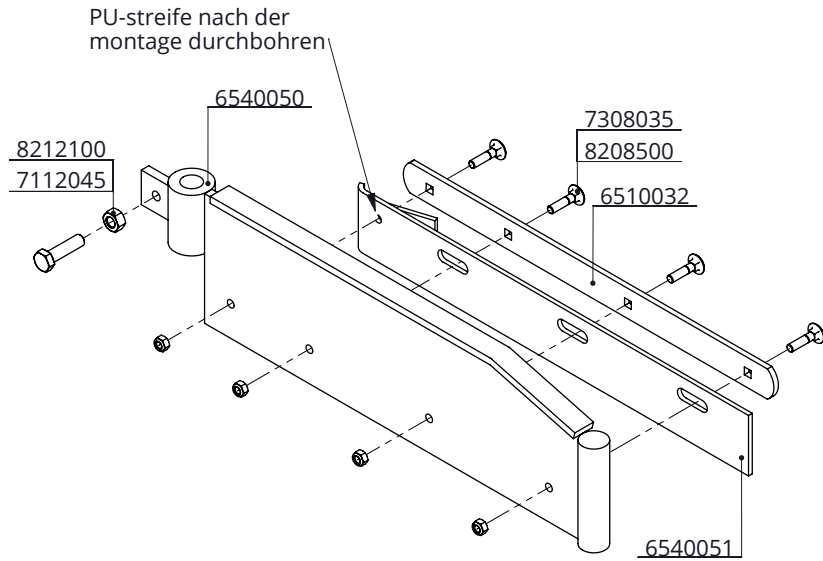

D Linken Seite

Bestell-Nr.	Bezeichnung	Anzahl
6510032	Befestigungsleiste für Gummi, L=49,5cm	1
6540050	Seitenflügel mit Löcher, L=53cm	1
6540051	PU-Streife für Seitenflügel, L=53cm	1
7112045	Sechskantschraube M12x45 8.8	1
7308035	Schloßschraube M8x35 8.8	4
8208500	Selbstsich.Mutter M8	4
8212100	Sechskant Mutter M12	1

Rechte Seite

Seitenflügel, L=53cm mit PU-streife R/L

spinder
DAIRY HOUSING CONCEPTS

Nummer:	6540055-O
Maßwerk:	mm
Datum:	6-2-2020

Tekening blijft ons eigendom en mag niet gekopieerd, aan derden getoond of op andere wijze worden gebruikt. Aan de gegevens op deze tekening kunnen geen rechten worden ontleend.

D

Auf der linken Seite montiert

Auf der rechten Seite montiert

Gummistreife für Seitenflügel, L=53cm

spinder

DAIRY HOUSING CONCEPTS

Nummer: 6540057-0

Maßwerk: mm

Seitenflügel, L=33cm mit PU-Streife R/L

Nummer:	6540065-O
Maßwerk:	mm
Datum:	6-2-2020

Tekening blijft ons eigendom en mag niet gekopieerd, aan derden getoond of op andere wijze worden gebruikt. Aan de gegevens op deze tekening kunnen geen rechten worden ontleend.