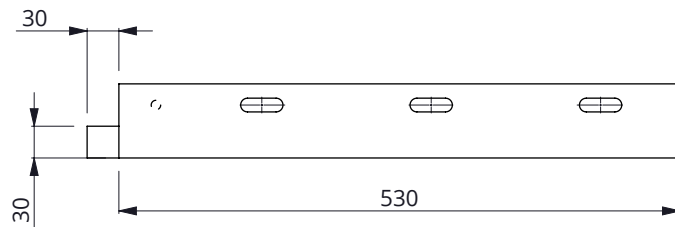

D Linken Seite

Bestell-Nr.	Bezeichnung	Anzahl
6510032	Befestigungsleiste für Gummi, L=49,5cm	1
6540050	Seitenflügel mit Löcher, L=53cm	1
6540051	PU-Streife für Seitenflügel, L=53cm	1
7112045	Sechskantschraube M12x45 8.8	1
7308035	Schloßschraube M8x35 8.8	4
8208500	Selbstsich.Mutter M8	4
8212100	Sechskant Mutter M12	1

Rechte Seite

Seitenflügel, L=53cm mit PU-streife R/L

spinder
DAIRY HOUSING CONCEPTS

Nummer:	6540055-O
Maßwerk:	mm
Datum:	6-2-2020

Tekening blijft ons eigendom en mag niet gekopieerd, aan derden getoond of op andere wijze worden gebruikt. Aan de gegevens op deze tekening kunnen geen rechten worden ontleend.

D

Auf der linken Seite montiert

Auf der rechten Seite montiert

Gummistreife für Seitenflügel, L=53cm

spinder

DAIRY HOUSING CONCEPTS

Nummer: 6540057-0

Maßwerk: mm

Seitenflügel, L=33cm mit PU-Streife R/L

Nummer:	6540065-O
Maßwerk:	mm
Datum:	6-2-2020

Tekening blijft ons eigendom en mag niet gekopieerd, aan derden getoond of op andere wijze worden gebruikt. Aan de gegevens op deze tekening kunnen geen rechten worden ontleend.