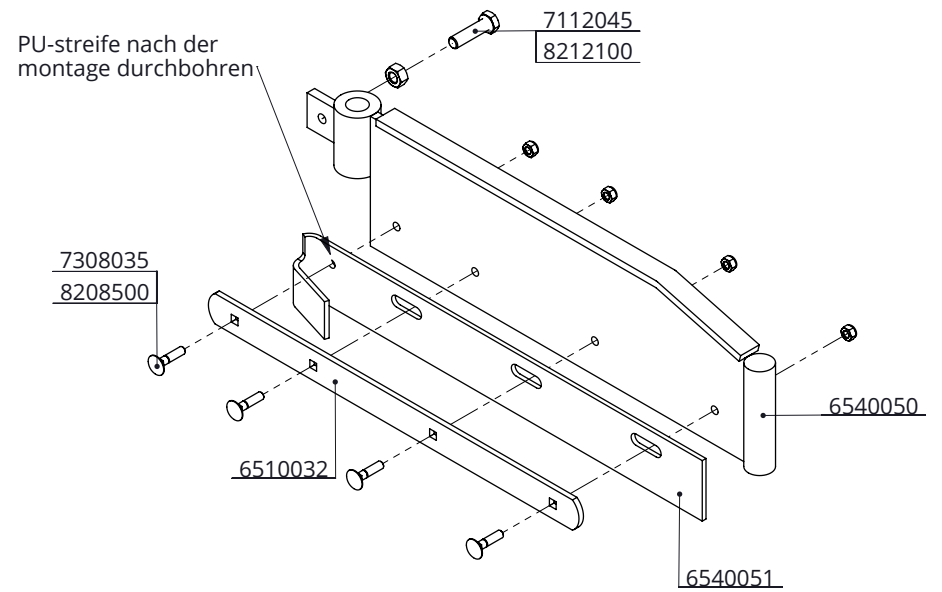

D Linken Seite

Bestell-Nr.	Bezeichnung	Anzahl
6510032	Befestigungsleiste für Gummi, L=49,5cm	1
6540050	Seitenflügel mit Löcher, L=53cm	1
6540051	PU-Streife für Seitenflügel, L=53cm	1
7112045	Sechskantschraube M12x45 8.8	1
7308035	Schloßschraube M8x35 8.8	4
8208500	Selbstsich.Mutter M8	4
8212100	Sechskant Mutter M12	1

Rechte Seite

Seitenflügel, L=53cm mit PU-streife R/L

spinder
DAIRY HOUSING CONCEPTS

Nummer:	6540055-O
Maßwerk:	mm
Datum:	6-2-2020

Tekening blijft ons eigendom en mag niet gekopieerd, aan derden getoond of op andere wijze worden gebruikt. Aan de gegevens op deze tekening kunnen geen rechten worden ontleend.

D

Auf der linken Seite montiert

Auf der rechten Seite montiert

Gummistreife für Seitenflügel, L=53cm

spinder

DAIRY HOUSING CONCEPTS

Nummer: 6540057-0

Maßwerk: mm

Seitenflügel, L=33cm mit PU-Streife R/L

Nummer:	6540065-O
Maßwerk:	mm
Datum:	6-2-2020

Tekening blijft ons eigendom en mag niet gekopieerd, aan derden getoond of op andere wijze worden gebruikt. Aan de gegevens op deze tekening kunnen geen rechten worden ontleend.