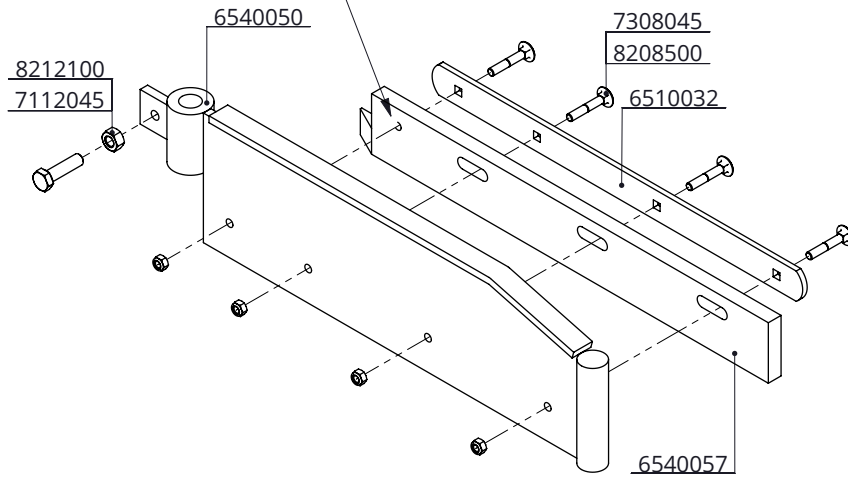

D Linken Seite

Bestell-Nr.	Bezeichnung	Anzahl
6510032	Befestigungsleiste für Gummi, L=49,5cm	1
6540050	Seitenflügel mit Löcher, L=53cm	1
6540051	PU-Streife für Seitenflügel, L=53cm	1
7112045	Sechskantschraube M12x45 8.8	1
7308035	Schloßschraube M8x35 8.8	4
8208500	Selbstsich.Mutter M8	4
8212100	Sechskant Mutter M12	1

Rechte Seite

Seitenflügel, L=53cm mit PU-streife R/L

spinder
DAIRY HOUSING CONCEPTS

Nummer:	6540055-O
Maßwerk:	mm
Datum:	6-2-2020

Tekening blijft ons eigendom en mag niet gekopieerd, aan derden getoond of op andere wijze worden gebruikt. Aan de gegevens op deze tekening kunnen geen rechten worden ontleend.

D

Auf der linken Seite montiert

Auf der rechten Seite montiert

Gummistreife für Seitenflügel, L=53cm

spinder

DAIRY HOUSING CONCEPTS

Nummer: 6540057-0

Maßwerk: mm

Bestell-Nr.	Bezeichnung	Anzahl
6510032	Befestigungsleiste für Gummi, L=49,5cm	1
6540050	Seitenflügel mit Löcher, L=53cm	1
6540057	Gummistreife für Seitenflügel, L=53cm	1
7112045	Sechskantschraube M12x45 8.8, DIN933	1
7308045	Schloßschraube M8x48 8.8	4
8208500	Selbstsich.Mutter M8	4
8212100	Sechskant Mutter M12	1