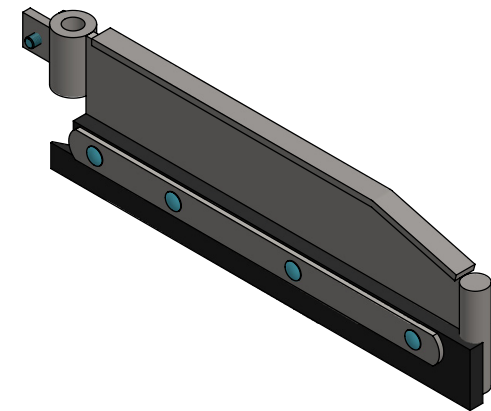

Rechte Seite

Seitenflügel, L=53cm mit PU-streife R/L

spinder
DAIRY HOUSING CONCEPTS

Nummer:	6540055-O
Maßwerk:	mm
Datum:	6-2-2020

Tekening blijft ons eigendom en mag niet gekopieerd, aan derden getoond of op andere wijze worden gebruikt. Aan de gegevens op deze tekening kunnen geen rechten worden ontleend.

D

Auf der linken Seite montiert

Auf der rechten Seite montiert

Gummistreife für Seitenflügel, L=53cm

spinder

DAIRY HOUSING CONCEPTS

Nummer: 6540057-0

Maßwerk: mm

Bestell-Nr.	Bezeichnung	Anzahl
6510032	Befestigungsleiste für Gummi, L=49,5cm	1
6540050	Seitenflügel mit Löcher, L=53cm	1
6540057	Gummistreife für Seitenflügel, L=53cm	1
7112045	Sechskantschraube M12x45 8.8, DIN933	1
7308045	Schloßschraube M8x48 8.8	4
8208500	Selbstsich.Mutter M8	4
8212100	Sechskant Mutter M12	1

Gummi nach der montage durchbohren

Seitenflügel, L=53cm mit Gummi - R/L

spinder
DAIRY HOUSING CONCEPTS

Nummer:	6540058-O
Maßwerk:	mm
Datum:	6-2-2020

Tekening blijft ons eigendom en mag niet gekopieerd, aan derden getoond of op andere wijze worden gebruikt. Aan de gegevens op deze tekening kunnen geen rechten worden ontleend.