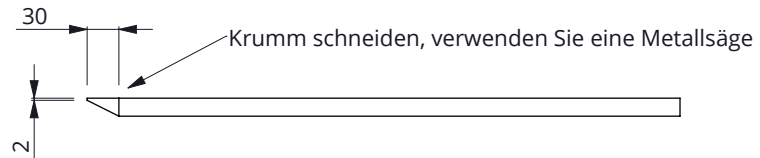

D Linken Seite

Bestell-Nr.	Bezeichnung	Anzahl
6510032	Befestigungsleiste für Gummi, L=49,5cm	1
6540050	Seitenflügel mit Löcher, L=53cm	1
6540051	PU-Streife für Seitenflügel, L=53cm	1
7112045	Sechskantschraube M12x45 8.8	1
7308035	Schloßschraube M8x35 8.8	4
8208500	Selbstsich.Mutter M8	4
8212100	Sechskant Mutter M12	1

Rechte Seite

Seitenflügel, L=53cm mit PU-streife R/L

spinder
DAIRY HOUSING CONCEPTS

Nummer:	6540055-O
Maßwerk:	mm
Datum:	6-2-2020

Tekening blijft ons eigendom en mag niet gekopieerd, aan derden getoond of op andere wijze worden gebruikt. Aan de gegevens op deze tekening kunnen geen rechten worden ontleend.

D

Auf der linken Seite montiert

Auf der rechten Seite montiert

Gummistreife für Seitenflügel, L=53cm

spinder

DAIRY HOUSING CONCEPTS

Nummer: 6540057-0

Maßwerk: mm