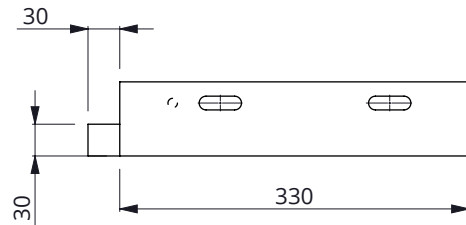

Gummi nach der montage durchbohren

Seitenflügel, L=53cm mit Gummi - R/L

spinder
DAIRY HOUSING CONCEPTS

Nummer:	6540058-O
Maßwerk:	mm
Datum:	6-2-2020

Tekening blijft ons eigendom en mag niet gekopieerd, aan derden getoond of op andere wijze worden gebruikt. Aan de gegevens op deze tekening kunnen geen rechten worden ontleend.

Bestell-Nr.	Bezeichnung	Anzahl
6540060	Seitenflügel mit Löcher, L=33cm	1
6540061	PU-Streife für Seitenflügel, L=33cm	1
6510033	Befestigungsleiste für Gummi, L=28cm	1
7308035	Schloßschraube M8x35 8.8	3
8208500	Selbstsich.Mutter M8	3
8212100	Sechskant Mutter M12	1
7112045	Sechskantschraube M12x45 8.8, DIN933	1

Seitenflügel, L=33cm mit PU-Streife R/L

Nummer:	6540065-O
Maßwerk:	mm
Datum:	6-2-2020

Tekening blijft ons eigendom en mag niet gekopieerd, aan derden getoond of op andere wijze worden gebruikt. Aan de gegevens op deze tekening kunnen geen rechten worden ontleend.

Auf der linken Seite montiert

Auf der rechten Seite montiert

Gummistreife für Seitenflügel, L=33cm

spinder
DAIRY HOUSING CONCEPTS

Nummer:	6540067-0
Maßwerk:	mm
Datum:	6-2-2020

Tekening blijft ons eigendom en mag niet gekopieerd, aan derden getoond of op andere wijze worden gebruikt. Aan de gegevens op deze tekening kunnen geen rechten worden ontleend.