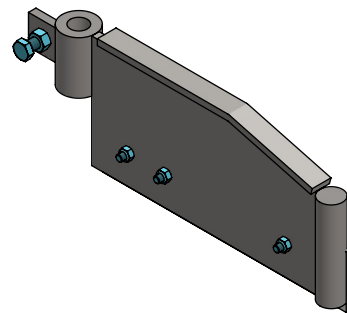

Bestell-Nr.	Bezeichnung	Anzahl
6510032	Befestigungsleiste für Gummi, L=49,5cm	1
6540050	Seitenflügel mit Löcher, L=53cm	1
6540057	Gummistreife für Seitenflügel, L=53cm	1
7112045	Sechskantschraube M12x45 8.8, DIN933	1
7308045	Schloßschraube M8x48 8.8	4
8208500	Selbstsich.Mutter M8	4
8212100	Sechskant Mutter M12	1

Gummi nach der montage durchbohren

Seitenflügel, L=53cm mit Gummi - R/L

spinder
DAIRY HOUSING CONCEPTS

Nummer:	6540058-O
Maßwerk:	mm
Datum:	6-2-2020

Tekening blijft ons eigendom en mag niet gekopieerd, aan derden getoond of op andere wijze worden gebruikt. Aan de gegevens op deze tekening kunnen geen rechten worden ontleend.

Bestell-Nr.	Bezeichnung	Anzahl
6540060	Seitenflügel mit Löcher, L=33cm	1
6540061	PU-Streife für Seitenflügel, L=33cm	1
6510033	Befestigungsleiste für Gummi, L=28cm	1
7308035	Schloßschraube M8x35 8.8	3
8208500	Selbstsich.Mutter M8	3
8212100	Sechskant Mutter M12	1
7112045	Sechskantschraube M12x45 8.8, DIN933	1