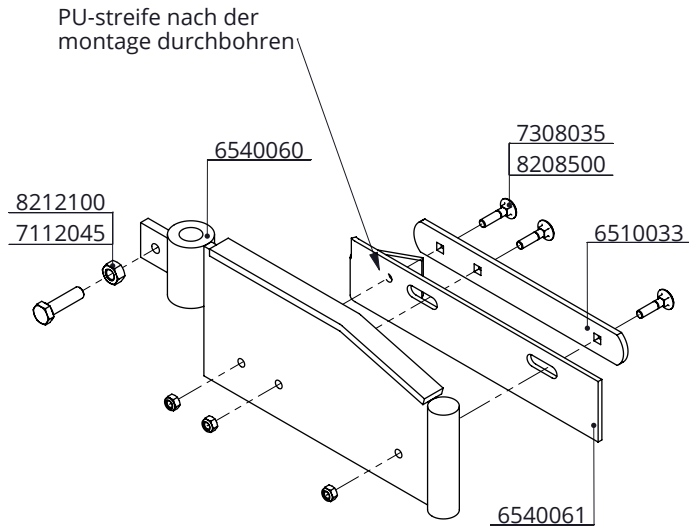

Bestell-Nr.	Bezeichnung	Anzahl
6510032	Befestigungsleiste für Gummi, L=49,5cm	1
6540050	Seitenflügel mit Löcher, L=53cm	1
6540057	Gummistreife für Seitenflügel, L=53cm	1
7112045	Sechskantschraube M12x45 8.8, DIN933	1
7308045	Schloßschraube M8x48 8.8	4
8208500	Selbstsich.Mutter M8	4
8212100	Sechskant Mutter M12	1

Gummi nach der montage durchbohren

Seitenflügel, L=53cm mit Gummi - R/L

spinder
DAIRY HOUSING CONCEPTS

Nummer:	6540058-O
Maßwerk:	mm
Datum:	6-2-2020

Tekening blijft ons eigendom en mag niet gekopieerd, aan derden getoond of op andere wijze worden gebruikt. Aan de gegevens op deze tekening kunnen geen rechten worden ontleend.

Bestell-Nr.	Bezeichnung	Anzahl
6540060	Seitenflügel mit Löcher, L=33cm	1
6540061	PU-Streife für Seitenflügel, L=33cm	1
6510033	Befestigungsleiste für Gummi, L=28cm	1
7308035	Schloßschraube M8x35 8.8	3
8208500	Selbstsich.Mutter M8	3
8212100	Sechskant Mutter M12	1
7112045	Sechskantschraube M12x45 8.8, DIN933	1

Seitenflügel, L=33cm mit PU-Streife R/L

Nummer:	6540065-O
Maßwerk:	mm
Datum:	6-2-2020

Tekening blijft ons eigendom en mag niet gekopieerd, aan derden getoond of op andere wijze worden gebruikt. Aan de gegevens op deze tekening kunnen geen rechten worden ontleend.