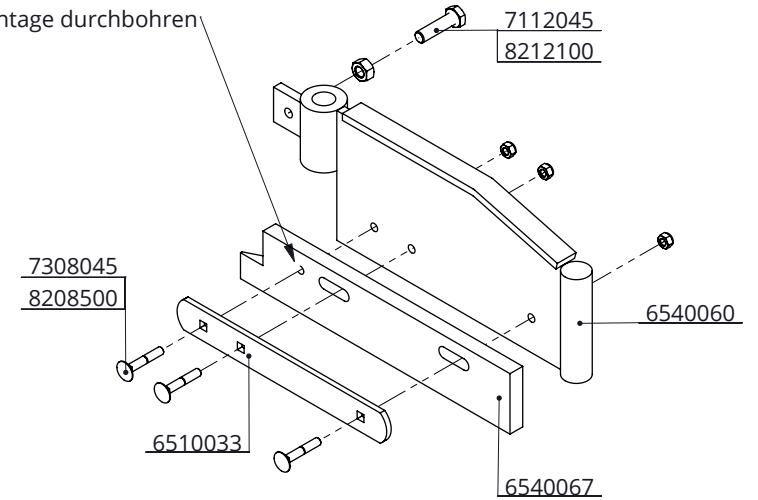

Seitenflügel, L=33cm mit PU-Streife R/L

Nummer:	6540065-O
Maßwerk:	mm
Datum:	6-2-2020

Tekening blijft ons eigendom en mag niet gekopieerd, aan derden getoond of op andere wijze worden gebruikt. Aan de gegevens op deze tekening kunnen geen rechten worden ontleend.

Auf der linken Seite montiert

Auf der rechten Seite montiert

Gummistreife für Seitenflügel, L=33cm

spinder
DAIRY HOUSING CONCEPTS

Nummer:	6540067-0
Maßwerk:	mm
Datum:	6-2-2020

Tekening blijft ons eigendom en mag niet gekopieerd, aan derden getoond of op andere wijze worden gebruikt. Aan de gegevens op deze tekening kunnen geen rechten worden ontleend.

D

Linken Seite

Gummi nach der montage durchbohren

Bestell-Nr.	Bezeichnung	Anzahl
6510033	Befestigungsleiste für Gummi, L=28cm	1
6540057	Gummistreife für Seitenflügel, L=33cm	1
6540060	Seitenflügel mit Löcher, L=33cm	1
7112045	Sechskantschraube M12x45 8.8, DIN933	1
7308045	Schloßschraube M8x48 8.8	3
8208500	Selbstsich.Mutter M8	3
8212100	Sechskant Mutter M12	1

Rechte Seite

Gummi nach der montage durchbohren

Seitenflügel, L=53cm mit Gummi - R/L

spinder
DAIRY HOUSING CONCEPTS

Nummer: 6540068-O

Maßwerk: mm

Datum: 6-2-2020

Tekening blijft ons eigendom en mag niet gekopieerd, aan derden getoond of op andere wijze worden gebruikt.
Aan de gegevens op deze tekening kunnen geen rechten worden ontleend.