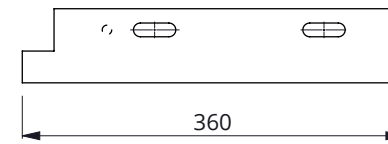

Seitenflügel, L=33cm mit PU-Streife R/L

Nummer:	6540065-O
Maßwerk:	mm
Datum:	6-2-2020

Tekening blijft ons eigendom en mag niet gekopieerd, aan derden getoond of op andere wijze worden gebruikt. Aan de gegevens op deze tekening kunnen geen rechten worden ontleend.

Auf der linken Seite montiert

Auf der rechten Seite montiert

Gummistreife für Seitenflügel, L=33cm

spinder
DAIRY HOUSING CONCEPTS

Nummer:	6540067-0
Maßwerk:	mm
Datum:	6-2-2020

Tekening blijft ons eigendom en mag niet gekopieerd, aan derden getoond of op andere wijze worden gebruikt. Aan de gegevens op deze tekening kunnen geen rechten worden ontleend.