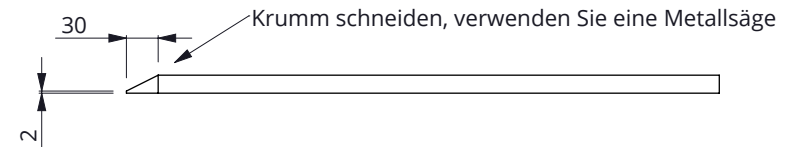

D Linken Seite

Bestell-Nr.	Bezeichnung	Anzahl
6510032	Befestigungsleiste für Gummi, L=49,5cm	1
6540050	Seitenflügel mit Löcher, L=53cm	1
6540051	PU-Streife für Seitenflügel, L=53cm	1
7112045	Sechskantschraube M12x45 8.8	1
7308035	Schloßschraube M8x35 8.8	4
8208500	Selbstsich.Mutter M8	4
8212100	Sechskant Mutter M12	1

Rechte Seite

Seitenflügel, L=53cm mit PU-streife R/L

spinder
DAIRY HOUSING CONCEPTS

Nummer:	6540055-O
Maßwerk:	mm
Datum:	6-2-2020

Tekening blijft ons eigendom en mag niet gekopieerd, aan derden getoond of op andere wijze worden gebruikt. Aan de gegevens op deze tekening kunnen geen rechten worden ontleend.

D

Auf der linken Seite montiert

Auf der rechten Seite montiert

Gummistreife für Seitenflügel, L=53cm

spinder

DAIRY HOUSING CONCEPTS

Nummer: 6540057-0

Maßwerk: mm