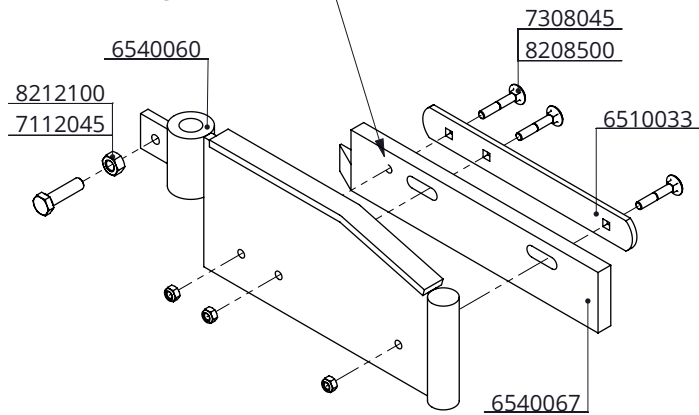

Seitenflügel, L=33cm mit PU-Streife R/L

Nummer:	6540065-O
Maßwerk:	mm
Datum:	6-2-2020

Tekening blijft ons eigendom en mag niet gekopieerd, aan derden getoond of op andere wijze worden gebruikt. Aan de gegevens op deze tekening kunnen geen rechten worden ontleend.

Auf der linken Seite montiert

Auf der rechten Seite montiert

Gummistreife für Seitenflügel, L=33cm

spinder
DAIRY HOUSING CONCEPTS

Nummer:	6540067-0
Maßwerk:	mm
Datum:	6-2-2020

Tekening blijft ons eigendom en mag niet gekopieerd, aan derden getoond of op andere wijze worden gebruikt. Aan de gegevens op deze tekening kunnen geen rechten worden ontleend.

D

Linken Seite

Gummi nach der montage durchbohren

Bestell-Nr.	Bezeichnung	Anzahl
6510033	Befestigungsleiste für Gummi, L=28cm	1
6540057	Gummistreife für Seitenflügel, L=33cm	1
6540060	Seitenflügel mit Löcher, L=33cm	1
7112045	Sechskantschraube M12x45 8.8, DIN933	1
7308045	Schloßschraube M8x48 8.8	3
8208500	Selbstsich.Mutter M8	3
8212100	Sechskant Mutter M12	1

Rechte Seite

Gummi nach der montage durchbohren

Seitenflügel, L=53cm mit Gummi - R/L

spinder
DAIRY HOUSING CONCEPTS

Nummer: 6540068-O

Maßwerk: mm

Datum: 6-2-2020

Tekening blijft ons eigendom en mag niet gekopieerd, aan derden getoond of op andere wijze worden gebruikt.
Aan de gegevens op deze tekening kunnen geen rechten worden ontleend.