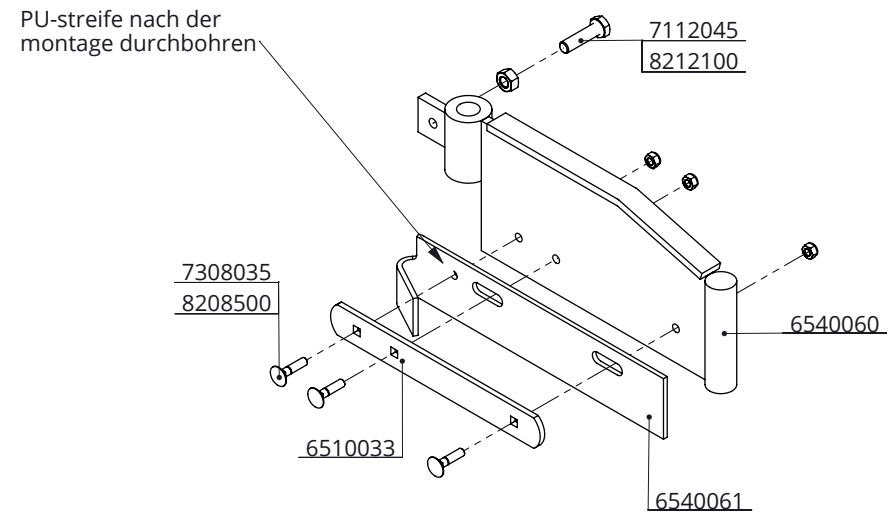

Bestell-Nr.	Bezeichnung	Anzahl
6510032	Befestigungsleiste für Gummi, L=49,5cm	1
6540050	Seitenflügel mit Löcher, L=53cm	1
6540057	Gummistreife für Seitenflügel, L=53cm	1
7112045	Sechskantschraube M12x45 8.8, DIN933	1
7308045	Schloßschraube M8x48 8.8	4
8208500	Selbstsich.Mutter M8	4
8212100	Sechskant Mutter M12	1

Gummi nach der montage durchbohren

Seitenflügel, L=53cm mit Gummi - R/L

spinder
DAIRY HOUSING CONCEPTS

Nummer:	6540058-O
Maßwerk:	mm
Datum:	6-2-2020

Tekening blijft ons eigendom en mag niet gekopieerd, aan derden getoond of op andere wijze worden gebruikt. Aan de gegevens op deze tekening kunnen geen rechten worden ontleend.

Bestell-Nr.	Bezeichnung	Anzahl
6540060	Seitenflügel mit Löcher, L=33cm	1
6540061	PU-Streife für Seitenflügel, L=33cm	1
6510033	Befestigungsleiste für Gummi, L=28cm	1
7308035	Schloßschraube M8x35 8.8	3
8208500	Selbstsich.Mutter M8	3
8212100	Sechskant Mutter M12	1
7112045	Sechskantschraube M12x45 8.8, DIN933	1

Seitenflügel, L=33cm mit PU-Streife R/L

Nummer:	6540065-O
Maßwerk:	mm
Datum:	6-2-2020

Tekening blijft ons eigendom en mag niet gekopieerd, aan derden getoond of op andere wijze worden gebruikt. Aan de gegevens op deze tekening kunnen geen rechten worden ontleend.