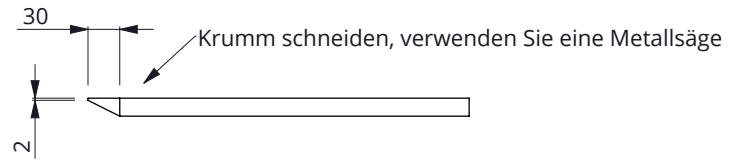

Auf der linken Seite montiert