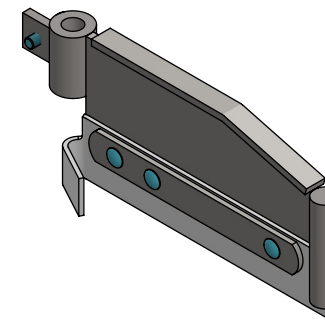

Bestell-Nr.	Bezeichnung	Anzahl
6510032	Befestigungsleiste für Gummi, L=49,5cm	1
6540050	Seitenflügel mit Löcher, L=53cm	1
6540057	Gummistreife für Seitenflügel, L=53cm	1
7112045	Sechskantschraube M12x45 8.8, DIN933	1
7308045	Schloßschraube M8x48 8.8	4
8208500	Selbstsich.Mutter M8	4
8212100	Sechskant Mutter M12	1

Gummi nach der montage durchbohren

Seitenflügel, L=53cm mit Gummi - R/L

spinder
DAIRY HOUSING CONCEPTS

Nummer:	6540058-O
Maßwerk:	mm
Datum:	6-2-2020

Tekening blijft ons eigendom en mag niet gekopieerd, aan derden getoond of op andere wijze worden gebruikt. Aan de gegevens op deze tekening kunnen geen rechten worden ontleend.

Bestell-Nr.	Bezeichnung	Anzahl
6540060	Seitenflügel mit Löcher, L=33cm	1
6540061	PU-Streife für Seitenflügel, L=33cm	1
6510033	Befestigungsleiste für Gummi, L=28cm	1
7308035	Schloßschraube M8x35 8.8	3
8208500	Selbstsich.Mutter M8	3
8212100	Sechskant Mutter M12	1
7112045	Sechskantschraube M12x45 8.8, DIN933	1