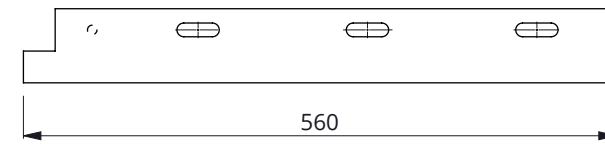

D Linken Seite

Bestell-Nr.	Bezeichnung	Anzahl
6510032	Befestigungsleiste für Gummi, L=49,5cm	1
6540050	Seitenflügel mit Löcher, L=53cm	1
6540051	PU-Streife für Seitenflügel, L=53cm	1
7112045	Sechskantschraube M12x45 8.8	1
7308035	Schloßschraube M8x35 8.8	4
8208500	Selbstsich.Mutter M8	4
8212100	Sechskant Mutter M12	1

Rechte Seite

Seitenflügel, L=53cm mit PU-streife R/L

spinder
DAIRY HOUSING CONCEPTS

Nummer:	6540055-O
Maßwerk:	mm
Datum:	6-2-2020

Tekening blijft ons eigendom en mag niet gekopieerd, aan derden getoond of op andere wijze worden gebruikt. Aan de gegevens op deze tekening kunnen geen rechten worden ontleend.

D

Auf der linken Seite montiert

Auf der rechten Seite montiert

Gummistreife für Seitenflügel, L=53cm

spinder

DAIRY HOUSING CONCEPTS

Nummer: 6540057-0

Maßwerk: mm

Rechte Seite

Gummi nach der montage durchbohren

Seitenflügel, L=53cm mit Gummi - R/L

spinder
DAIRY HOUSING CONCEPTS

Nummer: 6540068-O

Maßwerk: mm

Datum: 6-2-2020

Tekening blijft ons eigendom en mag niet gekopieerd, aan derden getoond of op andere wijze worden gebruikt.
Aan de gegevens op deze tekening kunnen geen rechten worden ontleend.