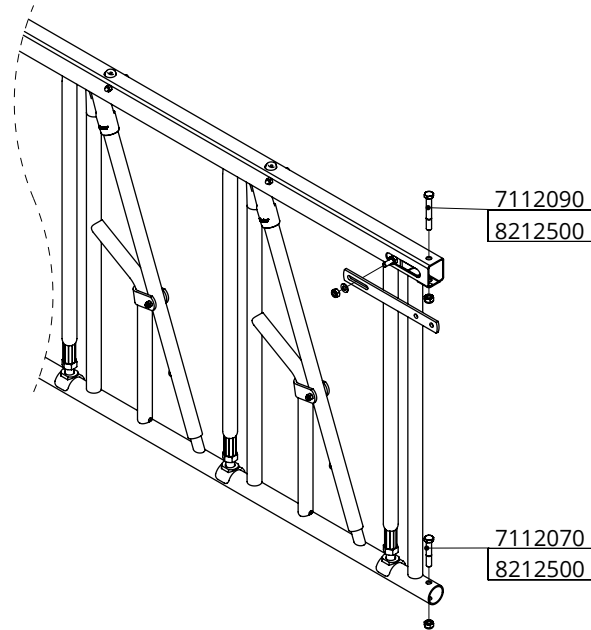

D

Bestell-Nr.	Bezeichnung	A
2462100	Selbstf-Freßg. verst. FÄ 55/95x119cm	2462105
2462200	Selbstf-Freßg. verst. FÄ 55/95x171cm	2462205
2462300	Selbstf-Freßg. verst. FÄ 55/95x219cm	2462305
2462400	Selbstf-Freßg. verst. FÄ 55/95x274cm	2462405
2462500	Selbstf-Freßg. verst. FÄ 55/95x325cm	2462505

Bestell-Nr.	Bezeichnung	Anzahl
A	Zusam. Sf.Freßg. verst.	1
7112070	Sechskantschraube M12x70 8.8	2
7112090	Sechskantschraube m12x90 8.8	2
8212500	Selbstsich.Mutter M12	4

Selbstf-Freßg. verst.

spinder
DAIRY HOUSING CONCEPTS

Nummer:	2463xxx-O
Maßwerk:	mm
Datum:	1-5-2018

Tekening blijft ons eigendom en mag niet gekopieerd, aan derden getoond of op andere wijze worden gebruikt. Aan de gegevens op deze tekening kunnen geen rechten worden ontleend.