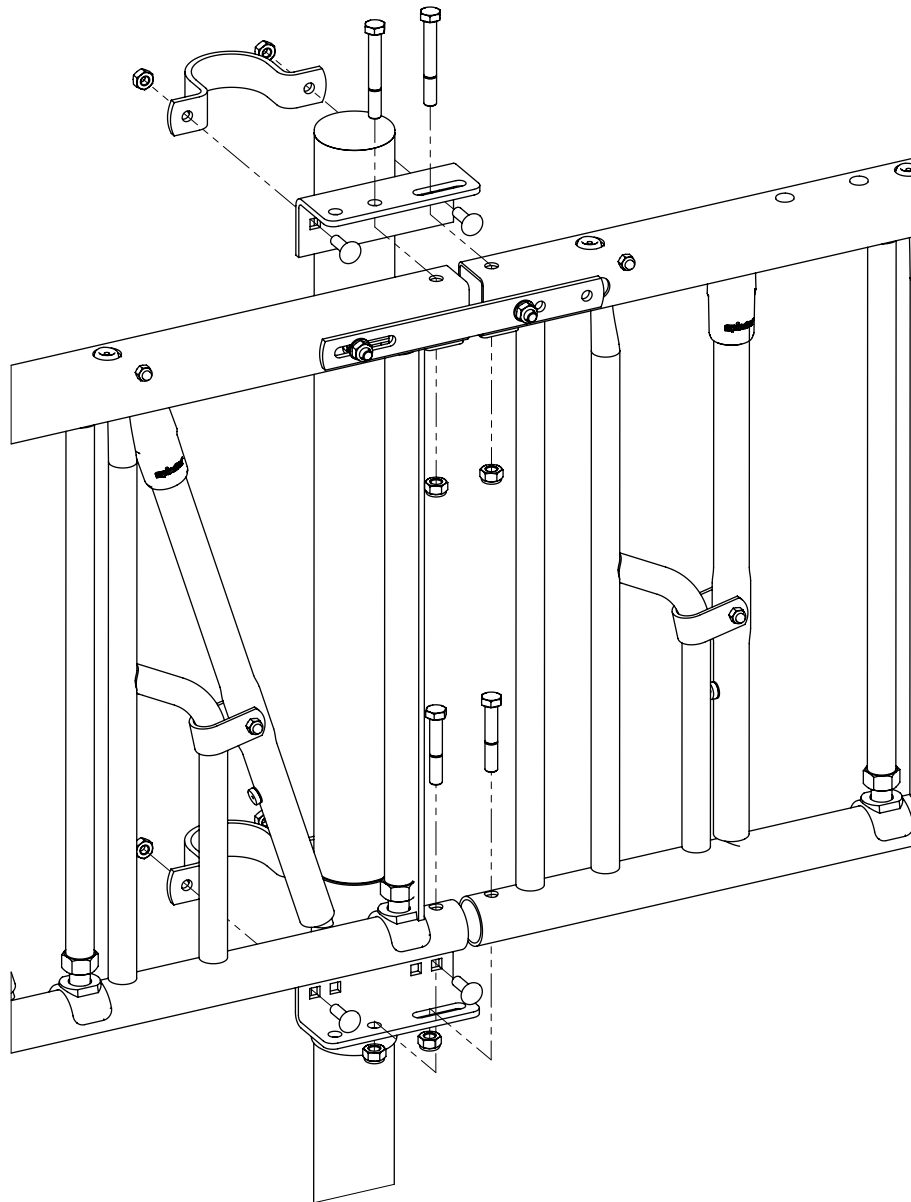

Montage Selbstfang-Freßgitter für Kälber

spinder
DAIRY HOUSING CONCEPTS

Nummer:	2465-A
Maßwerk:	mm
Datum:	18-4-2016

Tekening blijft ons eigendom en mag niet gekopieerd, aan derden getoond of op andere wijze worden gebruikt. Aan de gegevens op deze tekening kunnen geen rechten worden ontleend.