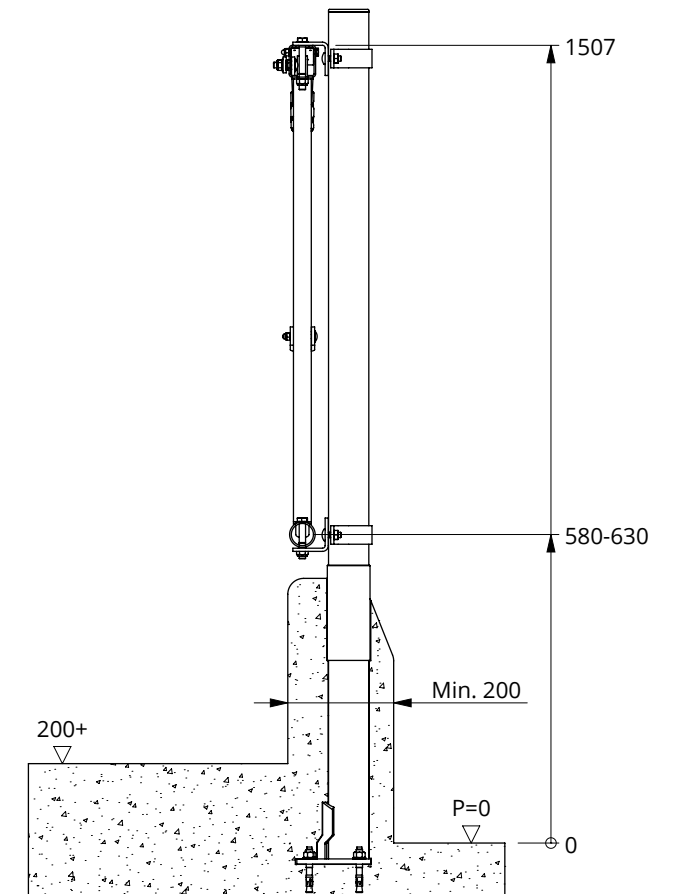

Montage Selbstfang-Freßgitter für Färsen

spinder
DAIRY HOUSING CONCEPTS

Nummer:	2462-A
Maßwerk:	mm
Datum:	20-4-2016

Tekening blijft ons eigendom en mag niet gekopieerd, aan derden getoond of op andere wijze worden gebruikt. Aan de gegevens op deze tekening kunnen geen rechten worden ontleend.