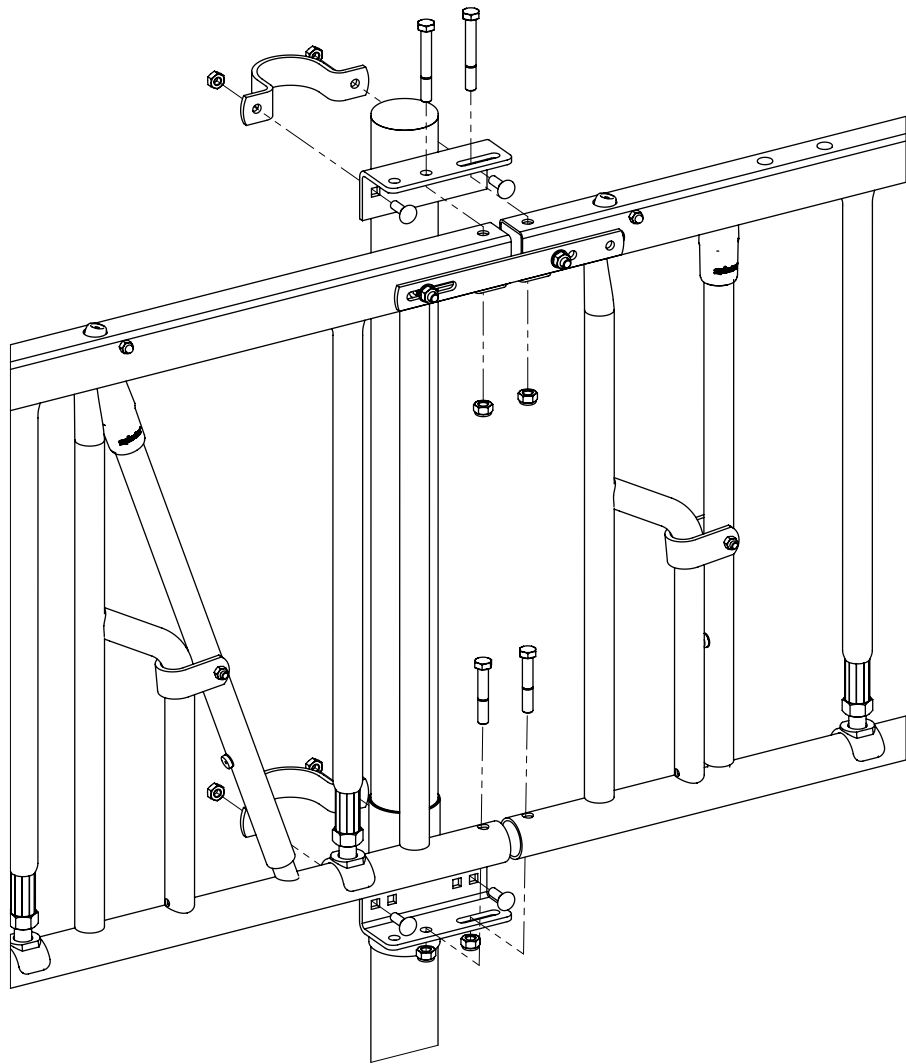

Montage Selbstfang-Freßgitter für Jungvieh

spinder
DAIRY HOUSING CONCEPTS

Nummer:	2464-A
Maßwerk:	mm
Datum:	20-4-2016

Tekening blijft ons eigendom en mag niet gekopieerd, aan derden getoond of op andere wijze worden gebruikt. Aan de gegevens op deze tekening kunnen geen rechten worden ontleend.