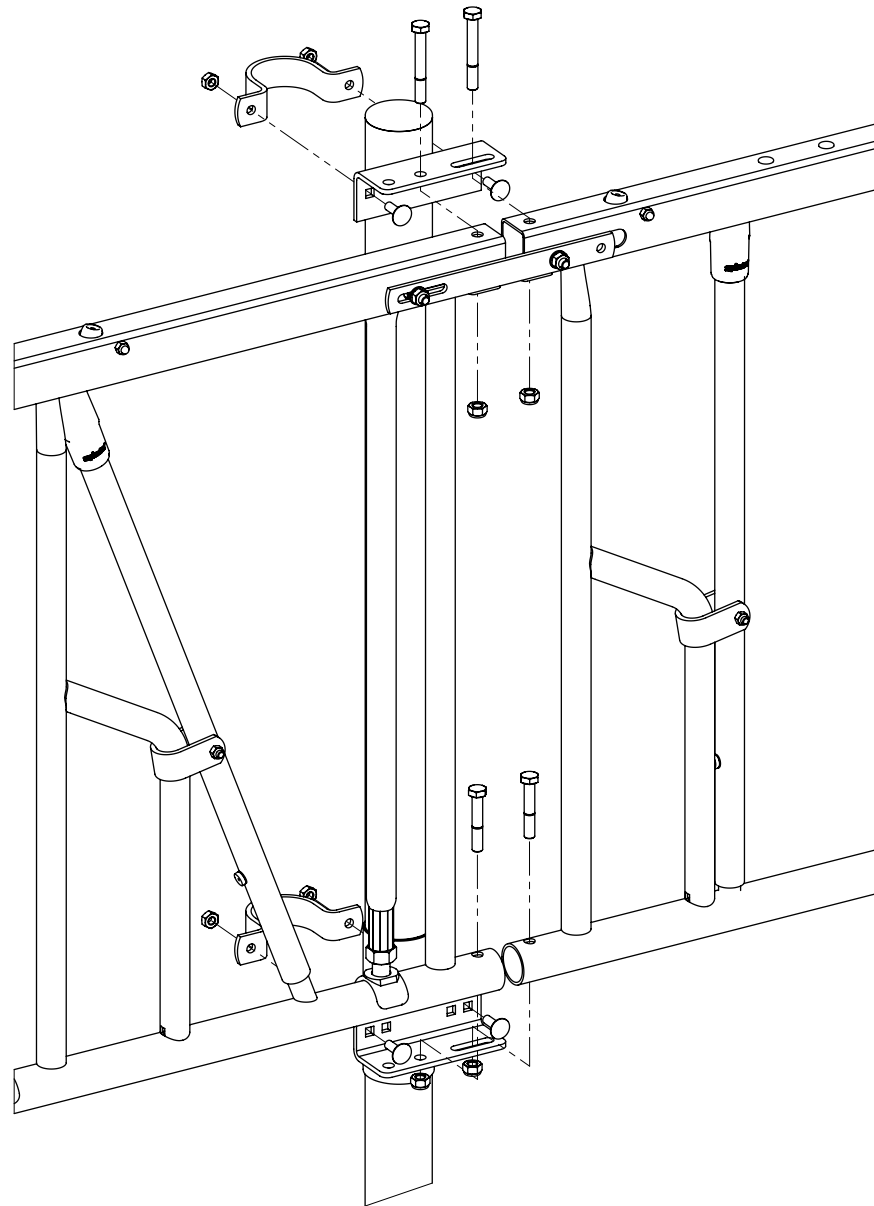

Montage Selbstfang-Freßgitter für Färsen

spinder
DAIRY HOUSING CONCEPTS

Nummer: 2463-A

Maßwerk: mm

Datum: 20-4-2016

Tekening blijft ons eigendom en mag niet gekopieerd, aan derden getoond of op andere wijze worden gebruikt. Aan de gegevens op deze tekening kunnen geen rechten worden ontleend.