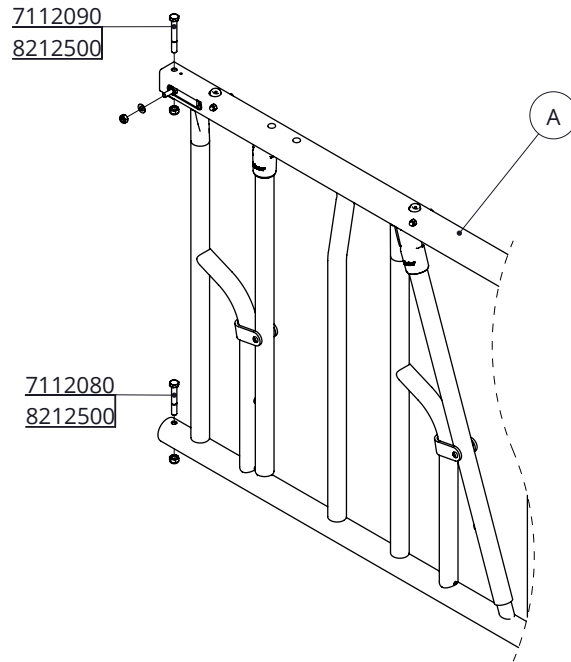

D

Bestell-Nr.	Bezeichnung	A
2466200	Selbstf-Freßg. Limo 65/104x136cm GV 2FP	2466209
2466240	Selbstf-Freßg. Limo 75/104x150cm GV 2FP	2466249
2466300	Selbstf-Freßg. Limo 65/104x199cm GV 3FP	2466309
2466320	Selbstf-Freßg. Limo 70/104x214cm GV 3FP	2466329
2466340	Selbstf-Freßg. Limo 75/104x225cm GV 3FP	2466349
2466400	Selbstf-Freßg. Limo 65/104x262cm GV 4FP	2466409
2466420	Selbstf-Freßg. Limo 70/104x283cm GV 4FP	2466429
2466440	Selbstf-Freßg. Limo 75/104x300cm GV 4FP	2466449
2466500	Selbstf-Freßg. Limo 65/104x325cm GV 5FP	2466509
2466520	Selbstf-Freßg. Limo 70/104x355cm GV 5FP	2466529
2466620	Selbstf-Fg. Limo 60/104x439cm GV 7FP	2466629
2466720	Selbst-Fg. Limo 68,5/104x480cm GV 7FP	2466729

Bügelsschraube brauchen für mittlere Befestigung

Bestell-Nr.	Bezeichnung	Anzahl
0457251	Bügelsschr. M10 2,5"x105 mm verz.	2
8310100	Unterlegscheibe M10 (10x21x2)	4
8210100	Sechskant Mutter M10	4

Bestell-Nr.	Bezeichnung	Anzahl
A	Zusam Fg Limo	1
7112080	Sechskantschraube M12x80 8.8	2
7112090	Sechskantschraube M12x90 8.8	2
8212500	Selbstsich.Mutter M12	4

Selbstf-Fg. Limo

spinder
DAIRY HOUSING CONCEPTS

Nummer:	2466xxx-O
Maßwerk:	mm
Datum:	26-4-2018

Tekening blijft ons eigendom en mag niet gekopieerd, aan derden getoond of op andere wijze worden gebruikt. Aan de gegevens op deze tekening kunnen geen rechten worden ontleend.