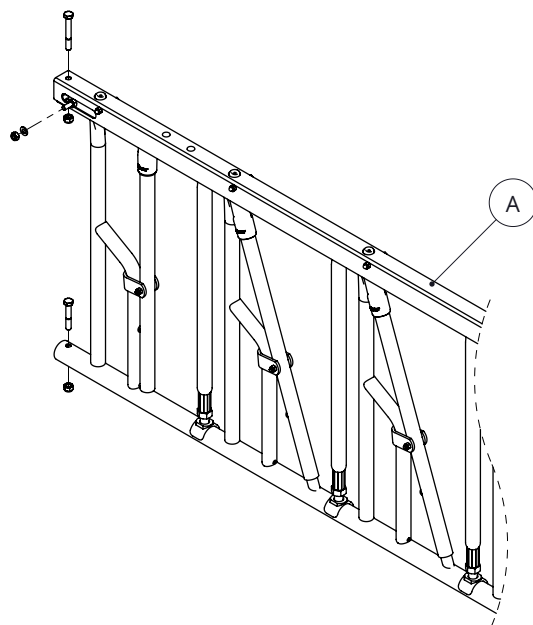

## Montage Selbstfang-Freßgitter für Färsen

**spinder**  
DAIRY HOUSING CONCEPTS

Nummer: 2463-A

Maßwerk: mm

Datum: 20-4-2016

Tekening blijft ons eigendom en mag niet gekopieerd, aan derden getoond of op andere wijze worden gebruikt. Aan de gegevens op deze tekening kunnen geen rechten worden ontleend.