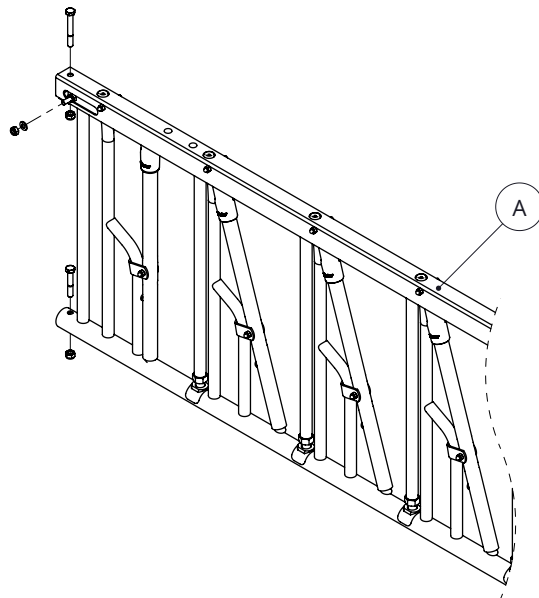

## Montage Selbstfang-Freßgitter für Jungvieh

**spinder**  
DAIRY HOUSING CONCEPTS

Nummer:	2464-A
Maßwerk:	mm
Datum:	20-4-2016

Tekening blijft ons eigendom en mag niet gekopieerd, aan derden getoond of op andere wijze worden gebruikt. Aan de gegevens op deze tekening kunnen geen rechten worden ontleend.