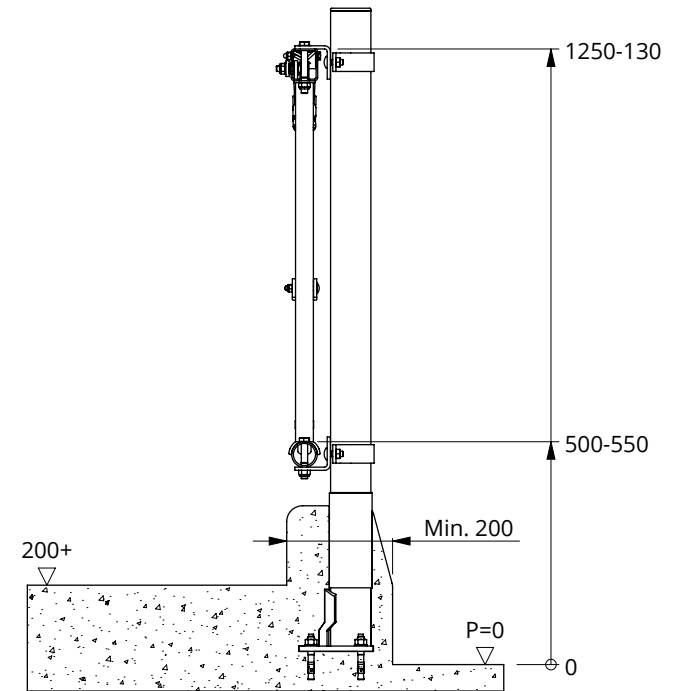

Bestell-Nr.	Bezeichnung	Anzahl
A	Zusam. Sf.Freßg.	1
7112070	Sechskantschraube M12x70 8.8	2
7112090	Sechskantschraube m12x90 8.8	2
8212500	Selbstsich.Mutter M12	4

Selbstf-Freßg. JV

**spinder**

DAIRY HOUSING CONCEPTS

Nummer: 2464xxx-O

Maßwerk: mm

Datum: 1-5-2018