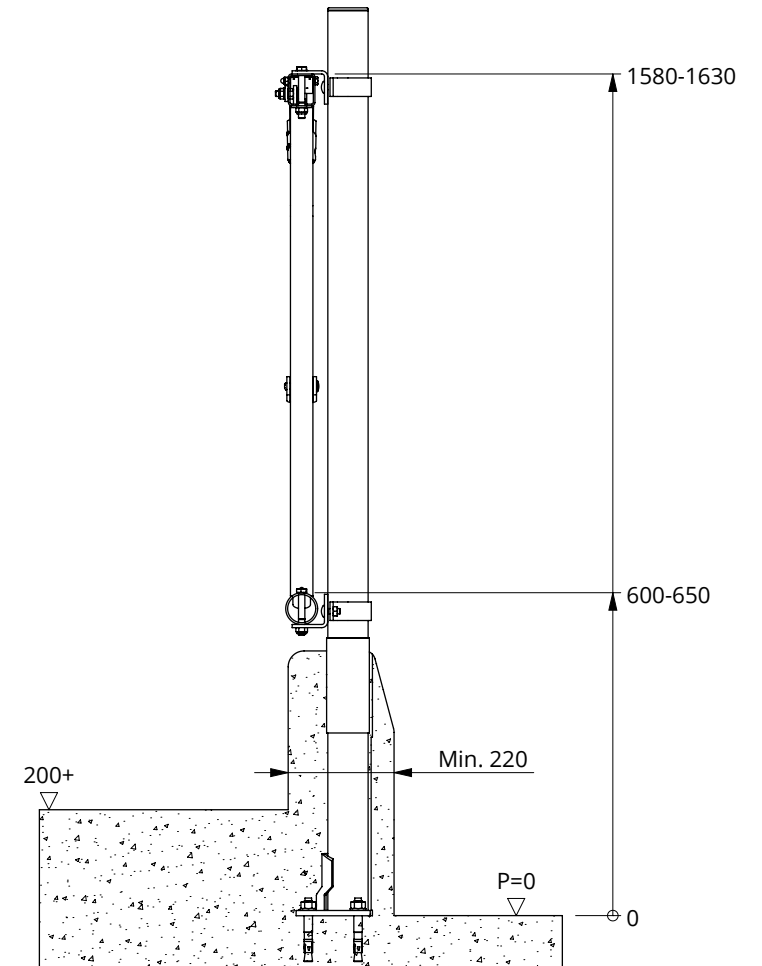

Montage Selbstfang-Freßgitter Limo

spinder
DAIRY HOUSING CONCEPTS

Nummer:	2466-A
Maßwerk:	mm
Datum:	18-4-2016

Tekening blijft ons eigendom en mag niet gekopieerd, aan derden getoond of op andere wijze worden gebruikt. Aan de gegevens op deze tekening kunnen geen rechten worden ontleend.