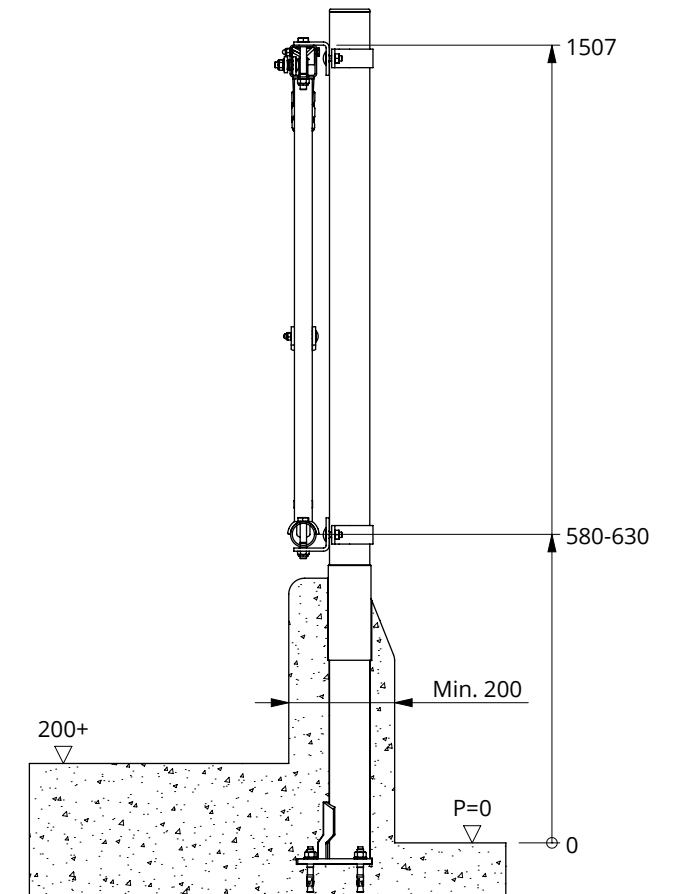

Montage Selbstfang-Freßgitter für Färsen

spinder
DAIRY HOUSING CONCEPTS

Nummer: 2463-A

Maßwerk: mm

Datum: 20-4-2016

Tekening blijft ons eigendom en mag niet gekopieerd, aan derden getoond of op andere wijze worden gebruikt. Aan de gegevens op deze tekening kunnen geen rechten worden ontleend.