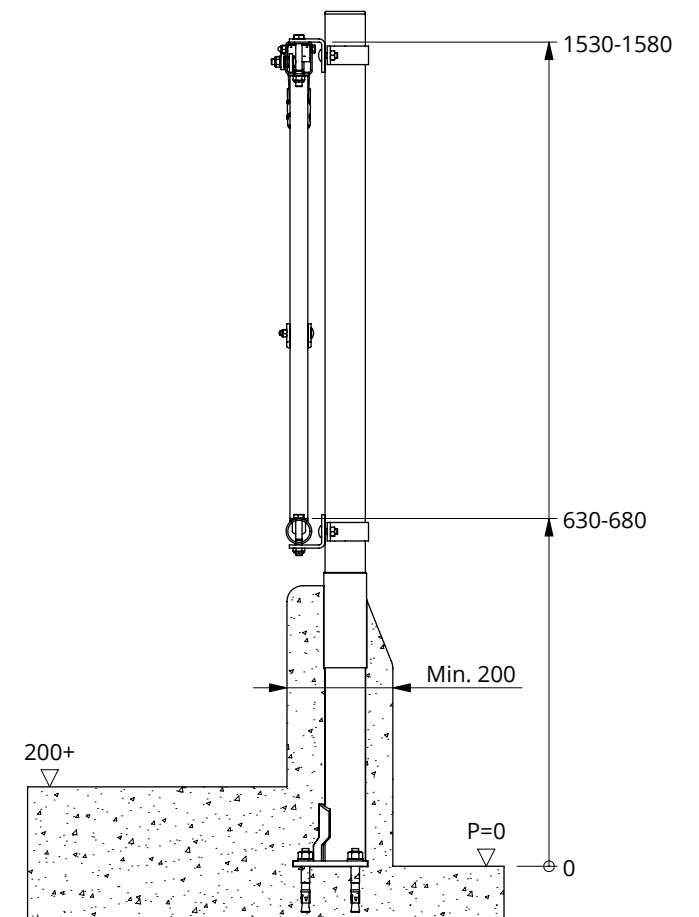

D

Montage Selbstfang-Freßgitter für Großvieh

spinder
DAIRY HOUSING CONCEPTS

Nummer:	2461-A
Maßwerk:	mm
Datum:	20-4-2016

Tekening blijft ons eigendom en mag niet gekopieerd, aan derden getoond of op andere wijze worden gebruikt. Aan de gegevens op deze tekening kunnen geen rechten worden ontleend.