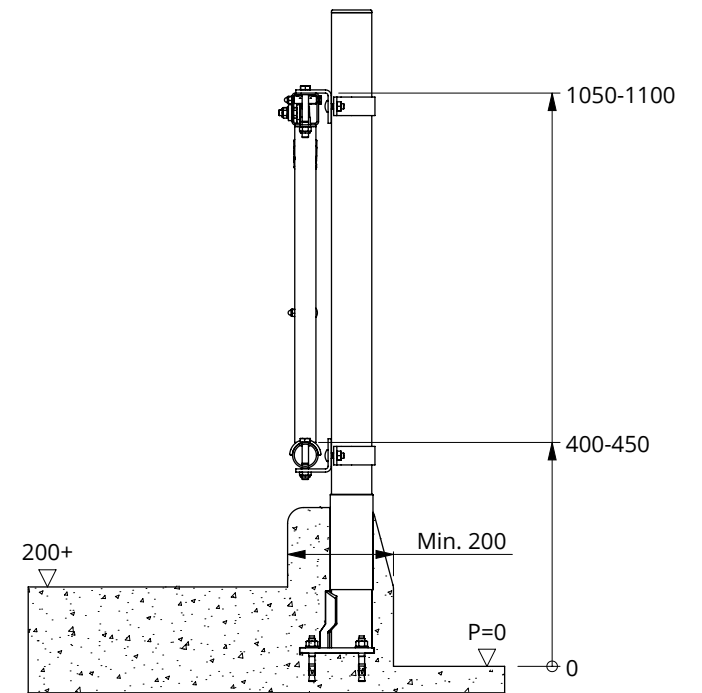

Bestell-Nr.	Bezeichnung	Anzahl
A	Zusam. Sf.Freißg.	1
7112070	Sechskantschraube M12x70 8.8	2
7112090	Sechskantschraube m12x90 8.8	2
8212500	Selbstsich.Mutter M12	4

Selbstf-Freißg. KÄ

**spinder**

DAIRY HOUSING CONCEPTS

Nummer: 2465xxx-O

Maßwerk: mm

Datum: 1-5-2018