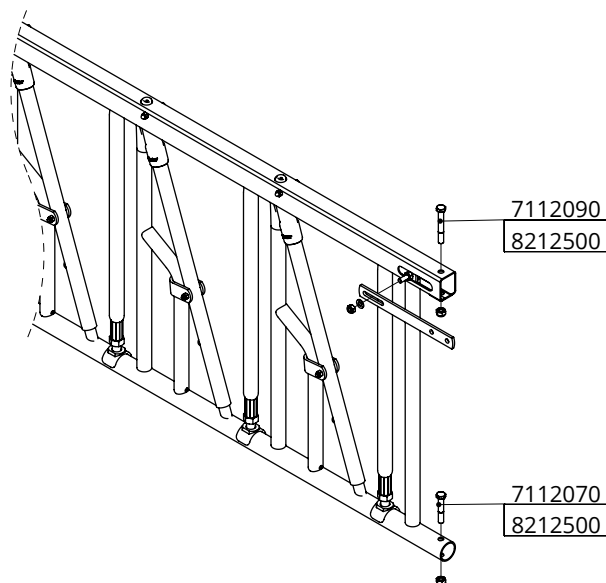

## Montage Selbstfang-Freßgitter für Färsen

**spinder**  
DAIRY HOUSING CONCEPTS

Nummer: 2463-A

Maßwerk: mm

Datum: 20-4-2016

Tekening blijft ons eigendom en mag niet gekopieerd, aan derden getoond of op andere wijze worden gebruikt. Aan de gegevens op deze tekening kunnen geen rechten worden ontleend.