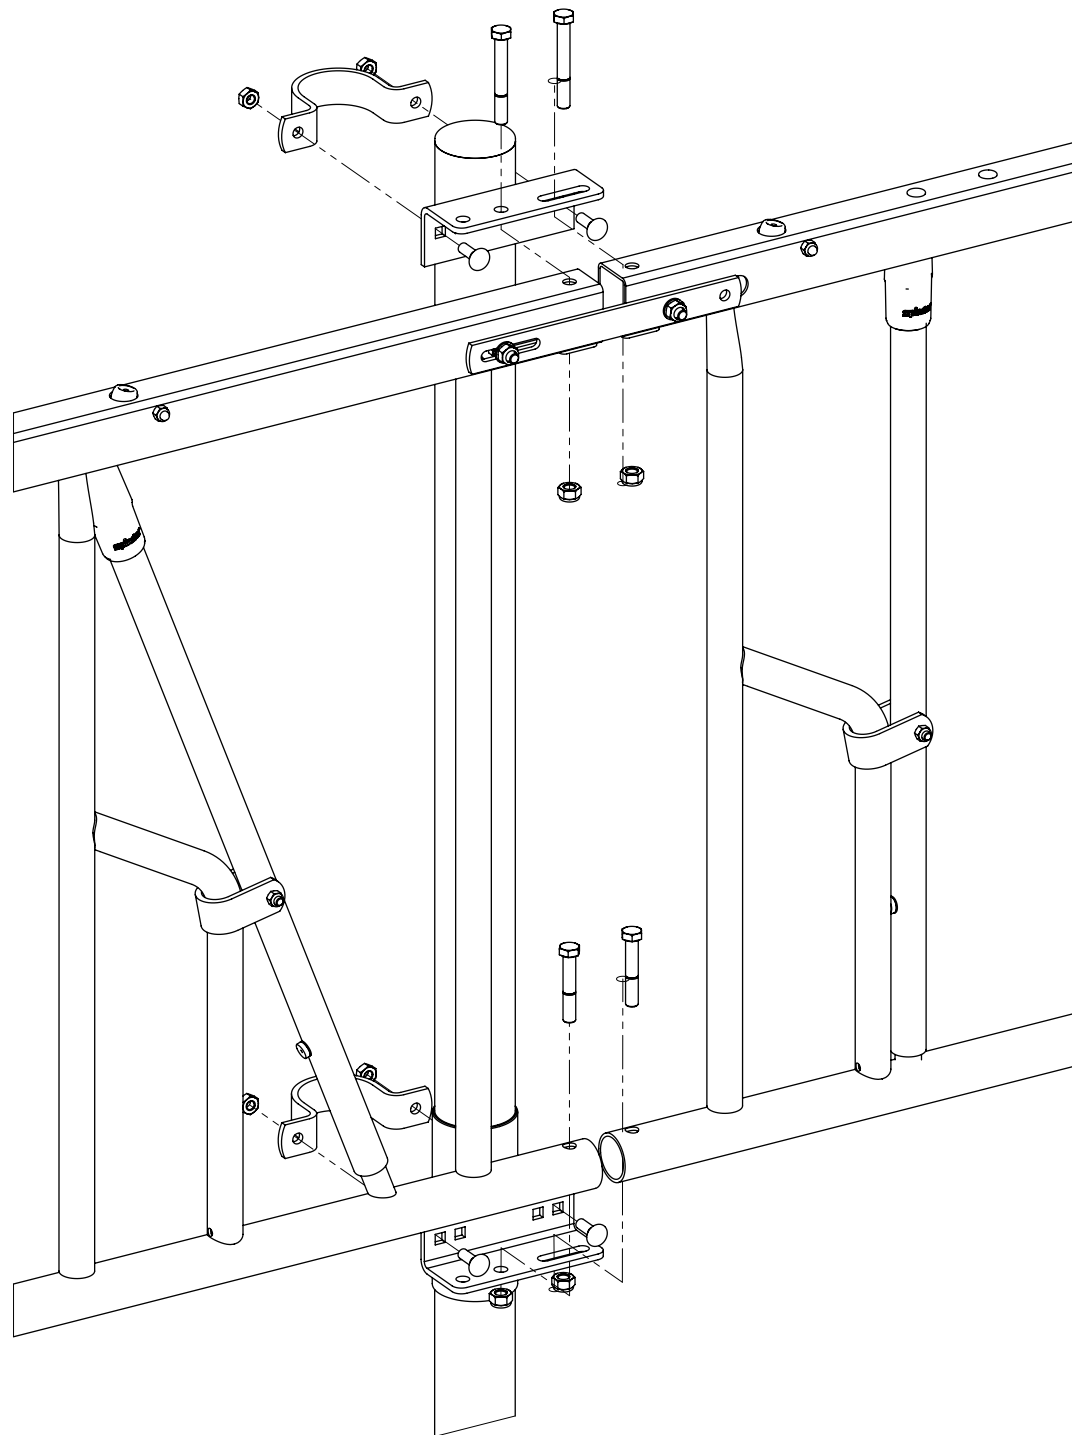

D

Montage Selbstfang-Freßgitter für Großvieh

spinder
DAIRY HOUSING CONCEPTS

Nummer:	2461-A
Maßwerk:	mm
Datum:	20-4-2016

Tekening blijft ons eigendom en mag niet gekopieerd, aan derden getoond of op andere wijze worden gebruikt. Aan de gegevens op deze tekening kunnen geen rechten worden ontleend.