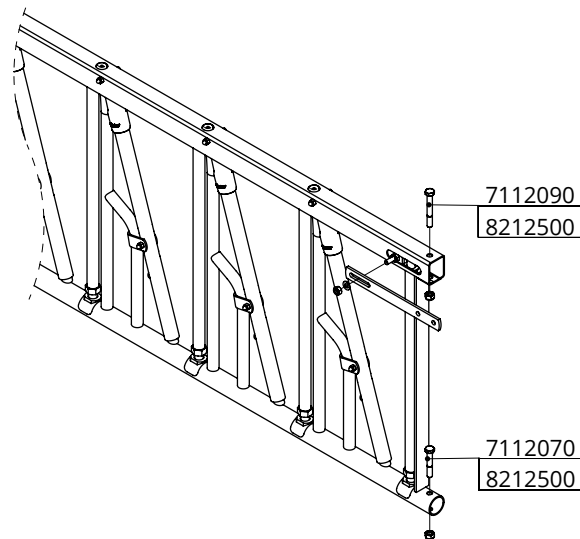

## Montage Selbstfang-Freßgitter für Jungvieh

**spinder**  
DAIRY HOUSING CONCEPTS

Nummer:	2464-A
Maßwerk:	mm
Datum:	20-4-2016

Tekening blijft ons eigendom en mag niet gekopieerd, aan derden getoond of op andere wijze worden gebruikt. Aan de gegevens op deze tekening kunnen geen rechten worden ontleend.