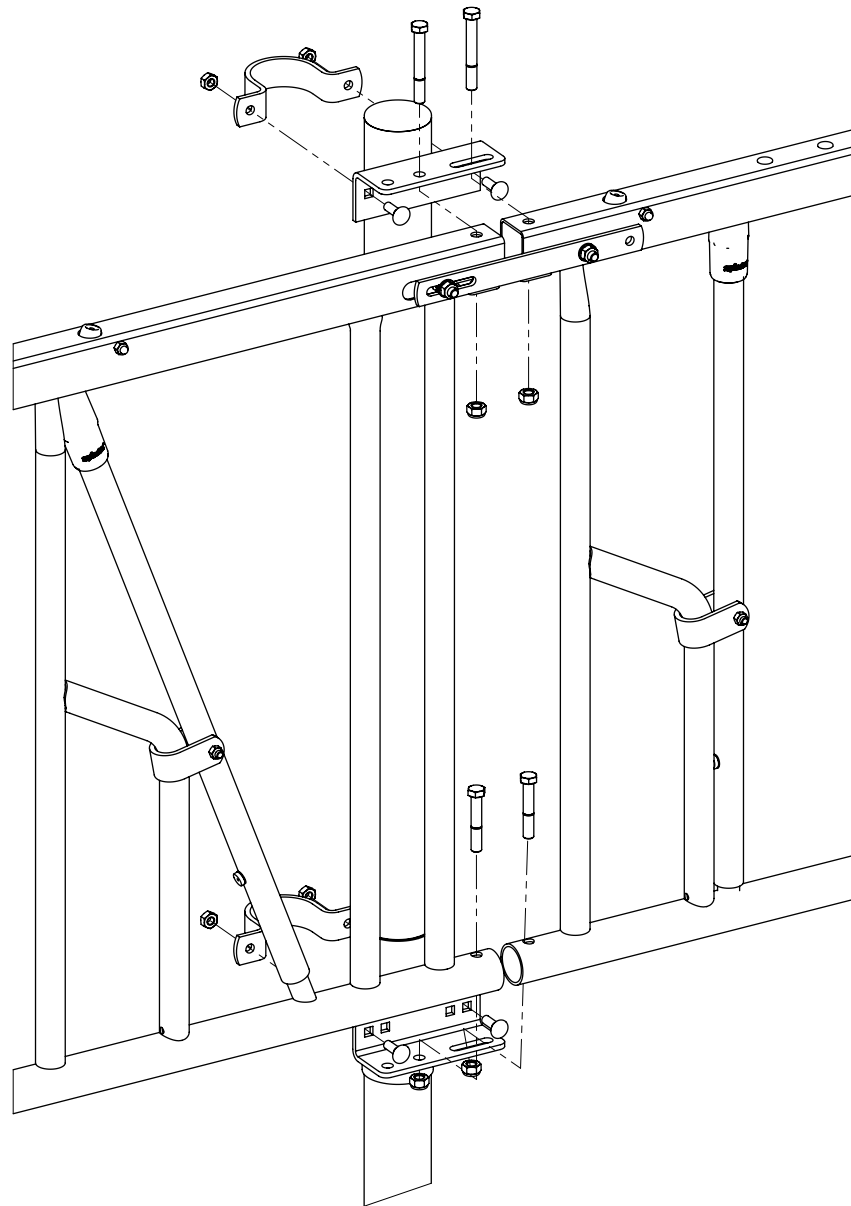

Montage Selbstfang-Freßgitter für Färsen

spinder
DAIRY HOUSING CONCEPTS

Nummer:	2462-A
Maßwerk:	mm
Datum:	20-4-2016

Tekening blijft ons eigendom en mag niet gekopieerd, aan derden getoond of op andere wijze worden gebruikt. Aan de gegevens op deze tekening kunnen geen rechten worden ontleend.