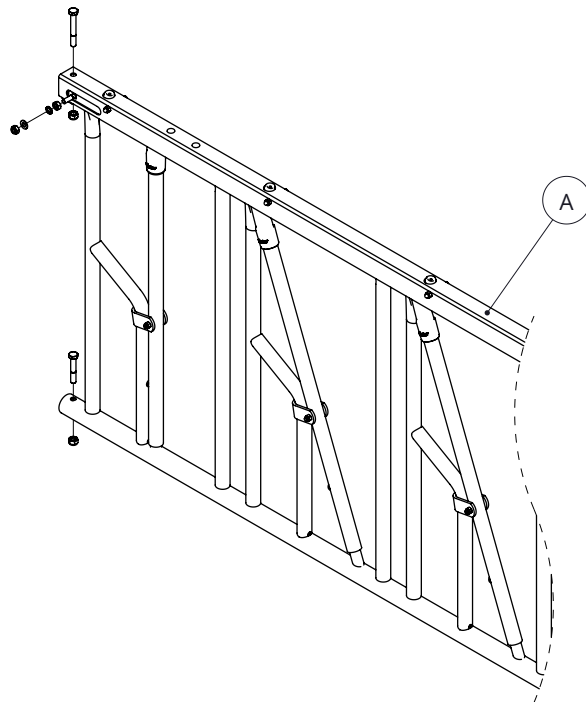

D

Bestell-Nr.	Bezeichnung	A
2462100	Selbstf-Freißg.FÄ (HW = 18cm) 55/95x119cm	2462105
2462200	Selbstf-Freißg.FÄ (HW = 18cm) 55/95x171cm	2462205
2462300	Selbstf-Freißg.FÄ (HW = 18cm) 55/95x219cm	2462305
2462400	Selbstf-Freißg.FÄ (HW = 18cm) 55/95x274cm	2462405
2462500	Selbstf-Freißg.FÄ (HW = 18cm) 55/95x325cm	2462505

Bestell-Nr.	Bezeichnung	Anzahl
A	Zusam. Sf.Freißg.	1
7112070	Sechskantschraube M12x70 8.8	2
7112090	Sechskantschraube m12x90 8.8	2
8212500	Selbstsich.Mutter M12	4

Selbstf-Freißg.FÄ (HW = 18cm)

spinder

DAIRY HOUSING CONCEPTS

Nummer: 2462xxx-O

Maßwerk: mm

Datum: 1-5-2018

Tekening blijft ons eigendom en mag niet gekopieerd, aan derden getoond of op andere wijze worden gebruikt. Aan de gegevens op deze tekening kunnen geen rechten worden ontleend.