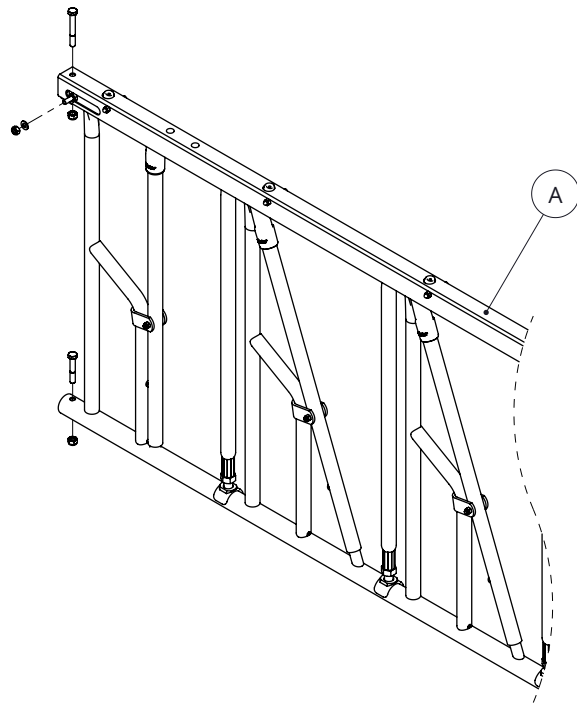

D

Bestell-Nr.	Bezeichnung	A
2462100	Selbstf-Freßg. verst. FÄ 55/95x119cm	2462105
2462200	Selbstf-Freßg. verst. FÄ 55/95x171cm	2462205
2462300	Selbstf-Freßg. verst. FÄ 55/95x219cm	2462305
2462400	Selbstf-Freßg. verst. FÄ 55/95x274cm	2462405
2462500	Selbstf-Freßg. verst. FÄ 55/95x325cm	2462505

Bestell-Nr.	Bezeichnung	Anzahl
A	Zusam. Sf.Freßg. verst.	1
7112070	Sechskantschraube M12x70 8.8	2
7112090	Sechskantschraube m12x90 8.8	2
8212500	Selbstsich.Mutter M12	4

Selbstf-Freßg. verst.

spinder
DAIRY HOUSING CONCEPTS

Nummer:	2463xxx-O
Maßwerk:	mm
Datum:	1-5-2018

Tekening blijft ons eigendom en mag niet gekopieerd, aan derden getoond of op andere wijze worden gebruikt. Aan de gegevens op deze tekening kunnen geen rechten worden ontleend.