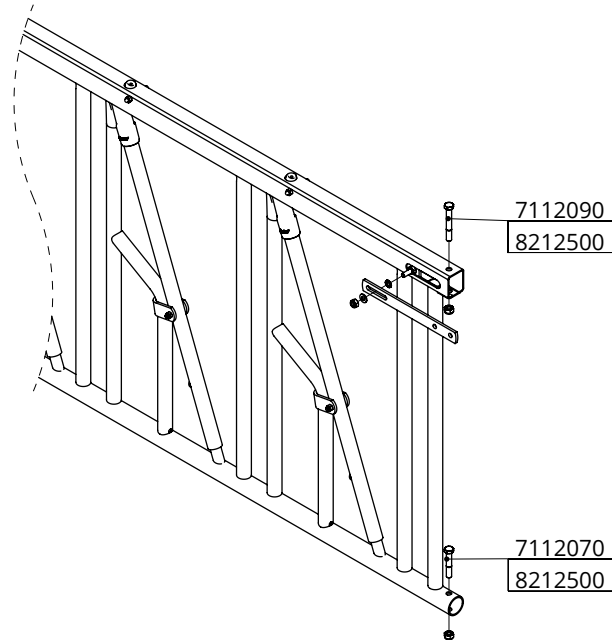

D

Bestell-Nr.	Bezeichnung	A
2462100	Selbstf-Freißg.FÄ (HW = 18cm) 55/95x119cm	2462105
2462200	Selbstf-Freißg.FÄ (HW = 18cm) 55/95x171cm	2462205
2462300	Selbstf-Freißg.FÄ (HW = 18cm) 55/95x219cm	2462305
2462400	Selbstf-Freißg.FÄ (HW = 18cm) 55/95x274cm	2462405
2462500	Selbstf-Freißg.FÄ (HW = 18cm) 55/95x325cm	2462505

Bestell-Nr.	Bezeichnung	Anzahl
A	Zusam. Sf.Freißg.	1
7112070	Sechskantschraube M12x70 8.8	2
7112090	Sechskantschraube m12x90 8.8	2
8212500	Selbstsich.Mutter M12	4

Selbstf-Freißg.FÄ (HW = 18cm)

spinder

DAIRY HOUSING CONCEPTS

Nummer: 2462xxx-O

Maßwerk: mm

Datum: 1-5-2018

Tekening blijft ons eigendom en mag niet gekopieerd, aan derden getoond of op andere wijze worden gebruikt. Aan de gegevens op deze tekening kunnen geen rechten worden ontleend.