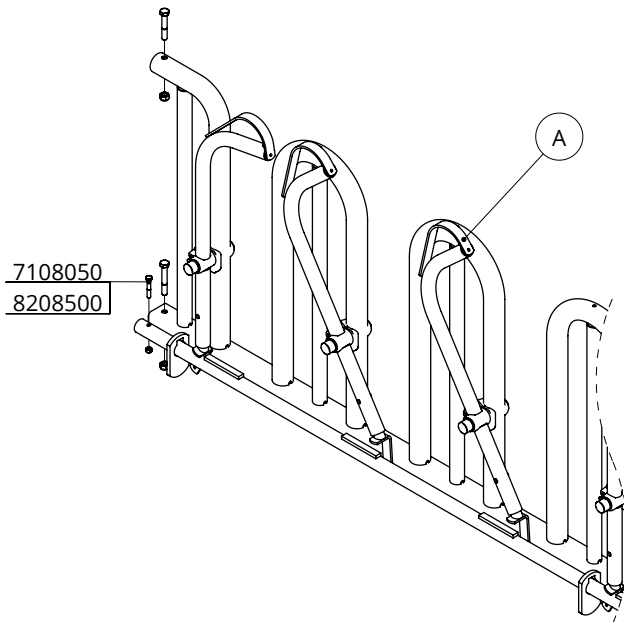

## Montage Schweden-Selbstfang-Freßgitter für Färsen

**spinder**

DAIRY HOUSING CONCEPTS

Nummer: 0235-A

Maßwerk: mm

Datum: 2-5-2016

Tekening blijft ons eigendom en mag niet gekopieerd, aan derden getoond of op andere wijze worden gebruikt. Aan de gegevens op deze tekening kunnen geen rechten worden ontleend.

D

Bestell-Nr.	Bezeichnung	A
0236300	Schweden-Freißg. Sf JV 45/76x149cm	0236305
0236360	Schweden-Freißg. Sf JV 45/76x193cm	0236365
0236400	Schweden-Freißg. Sf JV 45/76x237cm	0236405
0236460	Schweden-Freißg. Sf JV 45/76x281cm	0236465
0236500	Schweden-Freißg. Sf JV 45/76x325cm	0236505