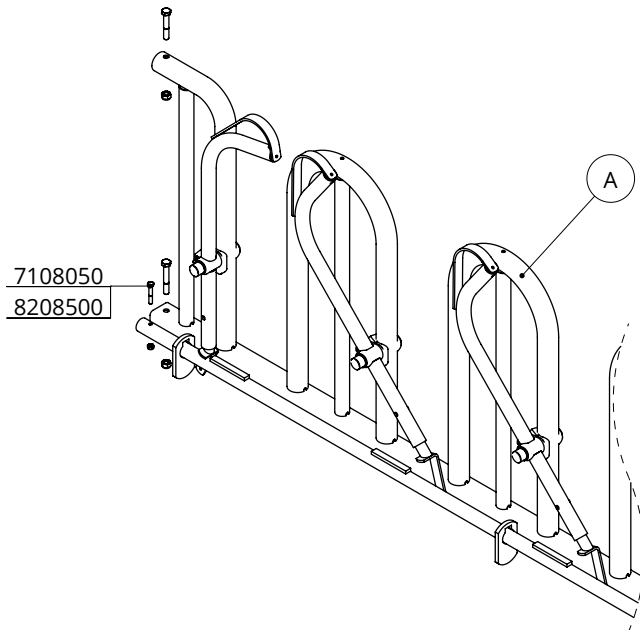

D

Bestell-Nr.	Bezeichnung	A
0235100	Schweden-Freßg. Sf FÄ 55/76x118cm	0235105
0235200	Schweden-Freßg. Sf FÄ 55/76x170cm	0235205
0235300	Schweden-Freßg. Sf FÄ 55/76x222cm	0235305
0235400	Schweden-Freßg. Sf FÄ 55/76x274cm	0235405
0235500	Schweden-Freßg. Sf FÄ 55/76x325cm	0235505

Bestell-Nr.	Bezeichnung	Anzahl
A	Zusam. Schw.Freßg.	1
7112070	Sechskantschraube M12x70 8.8	2
7112080	Sechskantschraube M12x80 8.8	2
7108050	Sechskantschraube M8x50 8.8	1
8212500	Selbstsich.Mutter M12	4
8208500	Selbstsich.Mutter M8	1

Schweden-Freßg. Sf FÄ

spinder

DAIRY HOUSING CONCEPTS

Nummer: 0235xxx-O

Maßwerk: mm

Datum: 22-5-2018

Tekening blijft ons eigendom en mag niet gekopieerd, aan derden getoond of op andere wijze worden gebruikt.
Aan de gegevens op deze tekening kunnen geen rechten worden ontleend.