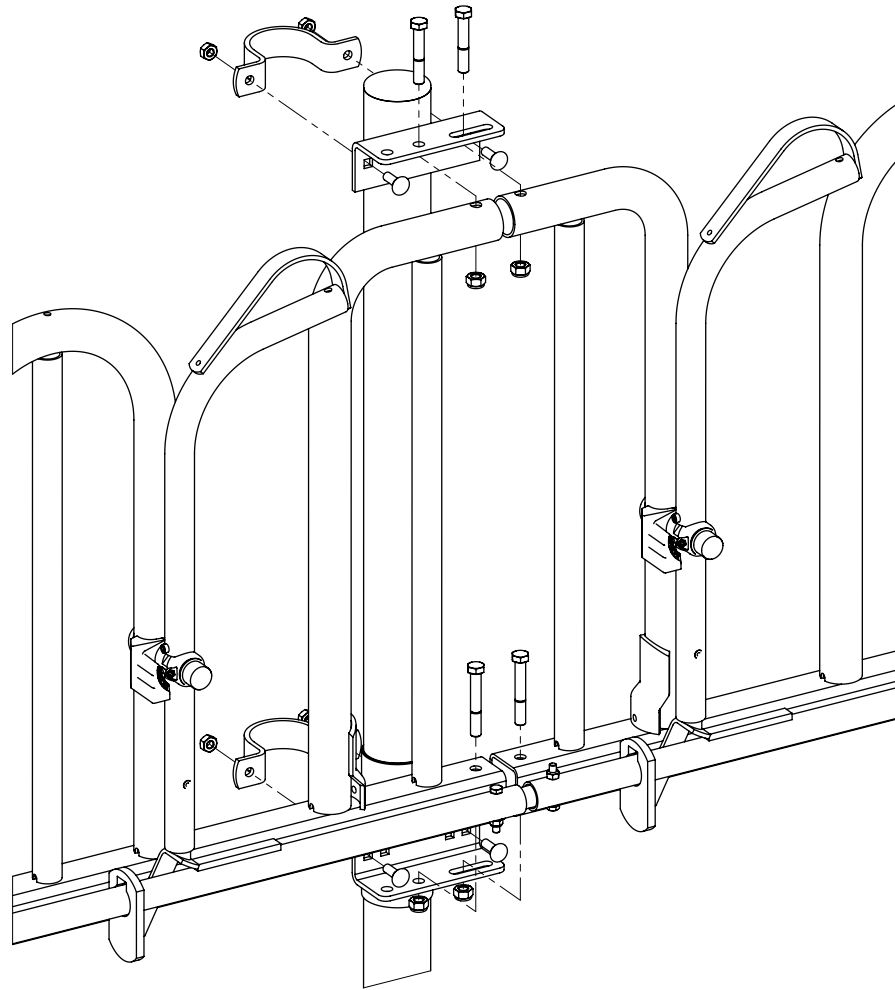

Schweden-Freßg. Sf FÄ

**spinder**

DAIRY HOUSING CONCEPTS

Nummer: 0235xxx-O

Maßwerk: mm

Datum: 22-5-2018

Tekening blijft ons eigendom en mag niet gekopieerd, aan derden getoond of op andere wijze worden gebruikt.  
Aan de gegevens op deze tekening kunnen geen rechten worden ontleend.

## Montage Schweden-Selbstfang-Freßgitter für Färsen

**spinder**

DAIRY HOUSING CONCEPTS

Nummer: 0235-A

Maßwerk: mm

Datum: 2-5-2016

Tekening blijft ons eigendom en mag niet gekopieerd, aan derden getoond of op andere wijze worden gebruikt. Aan de gegevens op deze tekening kunnen geen rechten worden ontleend.