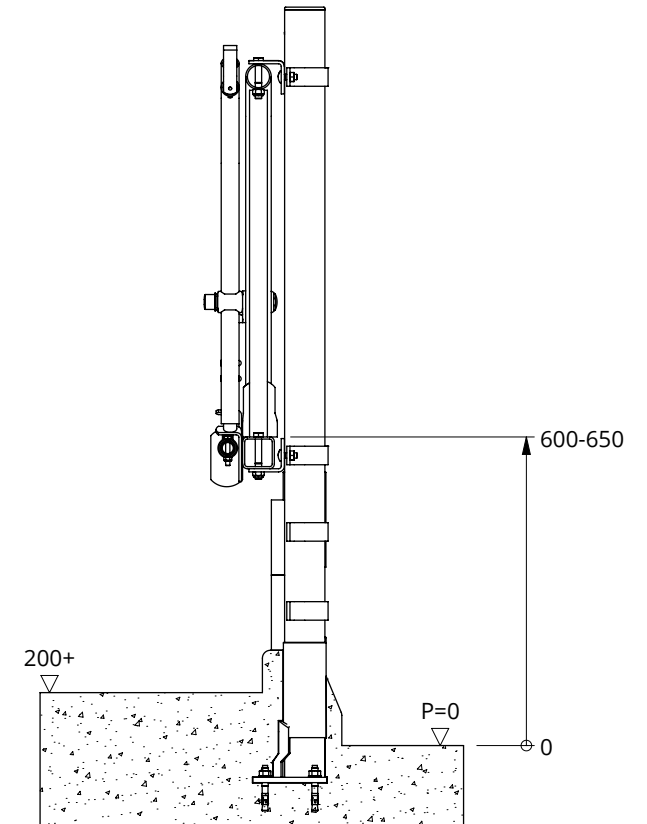

Schweden-Freßg. Sf FÄ

**spinder**

DAIRY HOUSING CONCEPTS

Nummer: 0235xxx-O

Maßwerk: mm

Datum: 22-5-2018

Tekening blijft ons eigendom en mag niet gekopieerd, aan derden getoond of op andere wijze worden gebruikt.  
Aan de gegevens op deze tekening kunnen geen rechten worden ontleend.