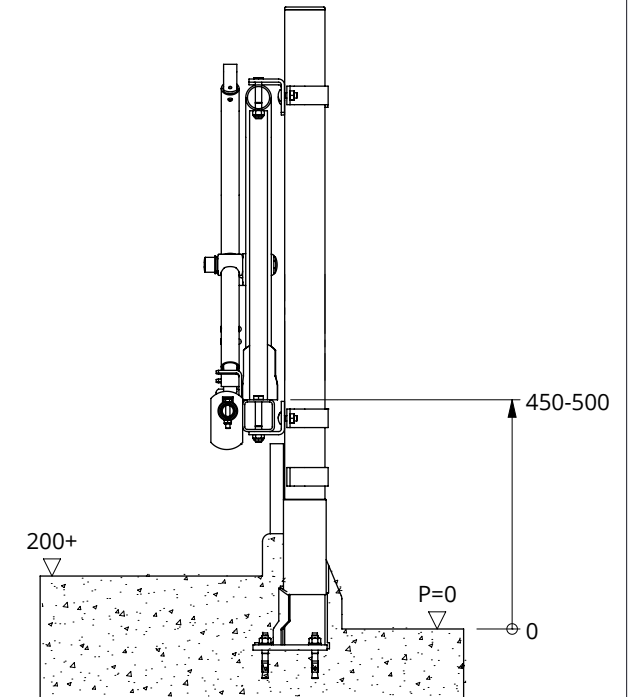

Montage Schweden-Selbstfang-Freßgitter für Kälber

spinder
DAIRY HOUSING CONCEPTS

Nummer:	0238-A
Maßwerk:	mm
Datum:	3-5-2016

Tekening blijft ons eigendom en mag niet gekopieerd, aan derden getoond of op andere wijze worden gebruikt. Aan de gegevens op deze tekening kunnen geen rechten worden ontleend.