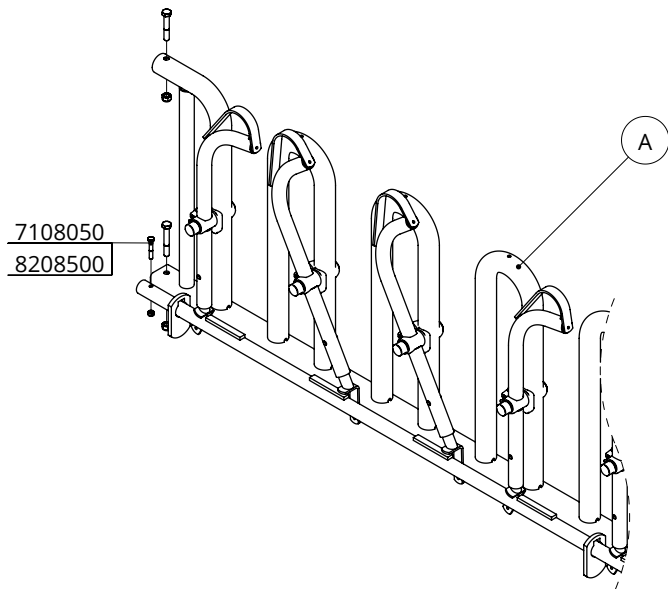

D

Bestell-Nr.	Bezeichnung	A
0238200	Schweden-Freßg. Sf KÄ 35/66x93cm	0238205
0238300	Schweden-Freßg. Sf KÄ 35/66x192cm	0238305
0238360	Schweden-Freßg. Sf KÄ 35/66x226cm	0238365
0238400	Schweden-Freßg. Sf KÄ 35/66x259cm	0238405
0238460	Schweden-Freßg. Sf KÄ 35/66x292cm	0238465
0238500	Schweden-Freßg. Sf KÄ 35/66x325cm	0238505

Bestell-Nr.	Bezeichnung	Anzahl
A	Zusam. Schw.Freßg.	1
7112070	Sechskantschraube M12x70 8.8	2
7112080	Sechskantschraube M12x80 8.8	2
8212500	Selbstsich.Mutter M12	4
8208500	Selbstsich.Mutter M8	1
7108050	Sechskantschraube M8x50 8.8	1

Schweden-Freßg. Sf KÄ

spinder
DAIRY HOUSING CONCEPTS

Nummer:	0238xxx-O
Maßwerk:	mm
Datum:	22-5-2018

Tekening blijft ons eigendom en mag niet gekopieerd, aan derden getoond of op andere wijze worden gebruikt. Aan de gegevens op deze tekening kunnen geen rechten worden ontleend.