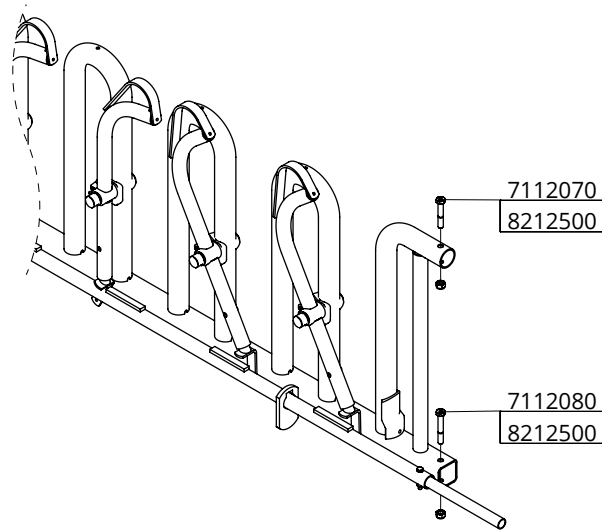

## Montage Schweden-Selbstfang-Freßgitter für Jungvieh

**spinder**  
DAIRY HOUSING CONCEPTS

Nummer:	0236-A
Maßwerk:	mm
Datum:	3-5-2016

Tekening blijft ons eigendom en mag niet gekopieerd, aan derden getoond of op andere wijze worden gebruikt. Aan de gegevens op deze tekening kunnen geen rechten worden ontleend.

D

Bestell-Nr.	Bezeichnung	A
0238200	Schweden-Freßg. Sf KÄ 35/66x93cm	0238205
0238300	Schweden-Freßg. Sf KÄ 35/66x192cm	0238305
0238360	Schweden-Freßg. Sf KÄ 35/66x226cm	0238365
0238400	Schweden-Freßg. Sf KÄ 35/66x259cm	0238405
0238460	Schweden-Freßg. Sf KÄ 35/66x292cm	0238465
0238500	Schweden-Freßg. Sf KÄ 35/66x325cm	0238505