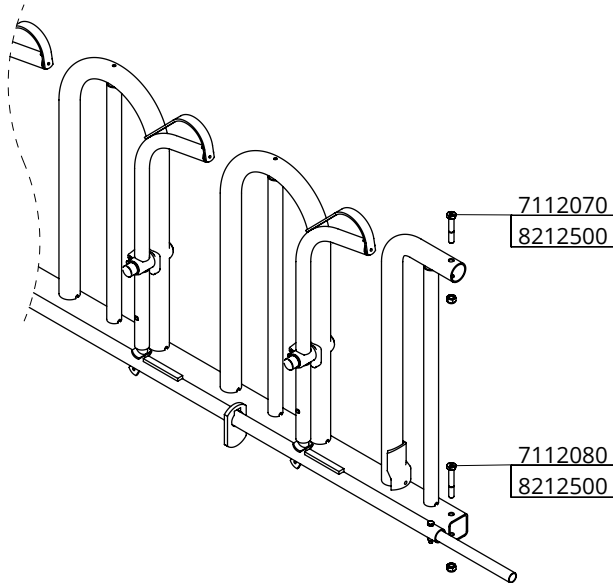

D

Bestell-Nr.	Bezeichnung	A
0235100	Schweden-Freßg. Sf FÄ 55/76x118cm	0235105
0235200	Schweden-Freßg. Sf FÄ 55/76x170cm	0235205
0235300	Schweden-Freßg. Sf FÄ 55/76x222cm	0235305
0235400	Schweden-Freßg. Sf FÄ 55/76x274cm	0235405
0235500	Schweden-Freßg. Sf FÄ 55/76x325cm	0235505

Bestell-Nr.	Bezeichnung	Anzahl
A	Zusam. Schw.Freßg.	1
7112070	Sechskantschraube M12x70 8.8	2
7112080	Sechskantschraube M12x80 8.8	2
7108050	Sechskantschraube M8x50 8.8	1
8212500	Selbstsich.Mutter M12	4
8208500	Selbstsich.Mutter M8	1

Schweden-Freßg. Sf FÄ

spinder

DAIRY HOUSING CONCEPTS

Nummer: 0235xxx-O

Maßwerk: mm

Datum: 22-5-2018

Tekening blijft ons eigendom en mag niet gekopieerd, aan derden getoond of op andere wijze worden gebruikt.
Aan de gegevens op deze tekening kunnen geen rechten worden ontleend.