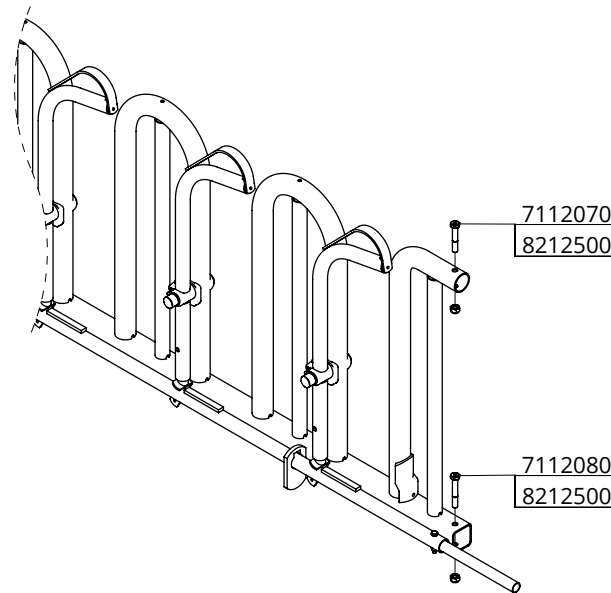

## Montage Schweden-Selbstfang-Freßgitter für Färsen

**spinder**

DAIRY HOUSING CONCEPTS

Nummer: 0235-A

Maßwerk: mm

Datum: 2-5-2016

Tekening blijft ons eigendom en mag niet gekopieerd, aan derden getoond of op andere wijze worden gebruikt. Aan de gegevens op deze tekening kunnen geen rechten worden ontleend.

D

Bestell-Nr.	Bezeichnung	A
0236300	Schweden-Freißg. Sf JV 45/76x149cm	0236305
0236360	Schweden-Freißg. Sf JV 45/76x193cm	0236365
0236400	Schweden-Freißg. Sf JV 45/76x237cm	0236405
0236460	Schweden-Freißg. Sf JV 45/76x281cm	0236465
0236500	Schweden-Freißg. Sf JV 45/76x325cm	0236505