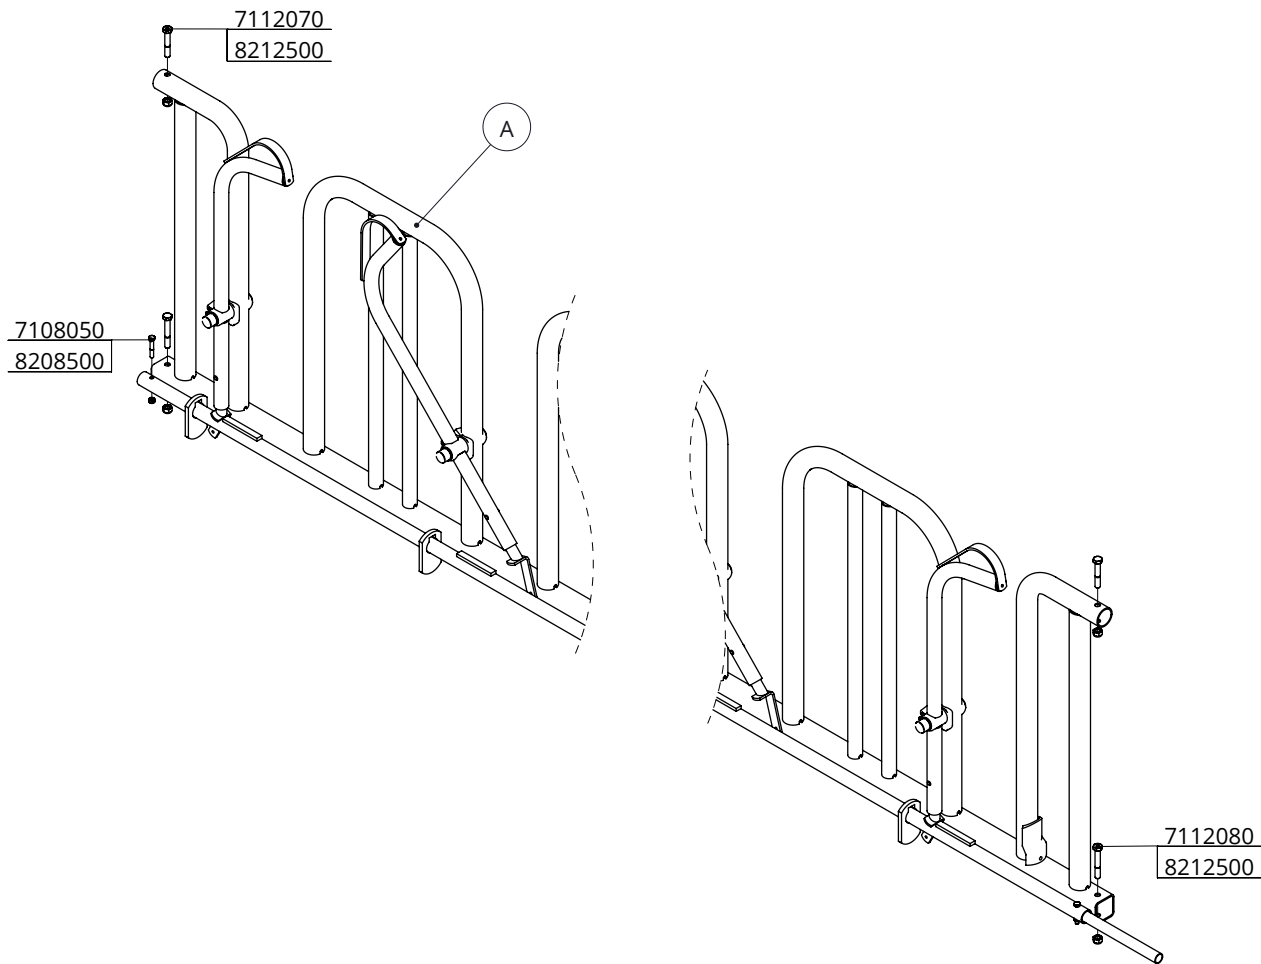

D

Bestell-Nr.	Bezeichnung	A
0233200	Schweden-Freßg. Sf GV 75/86x150cm	0233205
0233300	Schweden-Freßg. Sf GV 75/86x225cm	0233305
0233320	Schweden-Freßg. Sf GV 75/86x250cm	0233325
0233400	Schweden-Freßg. Sf GV 75/86x300cm	0233405

Bestell-Nr.	Bezeichnung	Anzahl
A	Zusam. Schw.Freßg.	1
7112070	Sechskantschraube M12x70 8.8	2
7112080	Sechskantschraube M12x80 8.8	2
8212500	Selbstsich.Mutter M12	4
8208500	Selbstsich.Mutter M8	1
7108050	Sechskantschraube M8x50 8.8	1

Schweden-Freßg. Sf GV

spinder

DAIRY HOUSING CONCEPTS

Nummer: 0233xxx-O

Maßwerk: mm

Datum: 18-5-2018

Tekening blijft ons eigendom en mag niet gekopieerd, aan derden getoond of op andere wijze worden gebruikt. Aan de gegevens op deze tekening kunnen geen rechten worden ontleend.