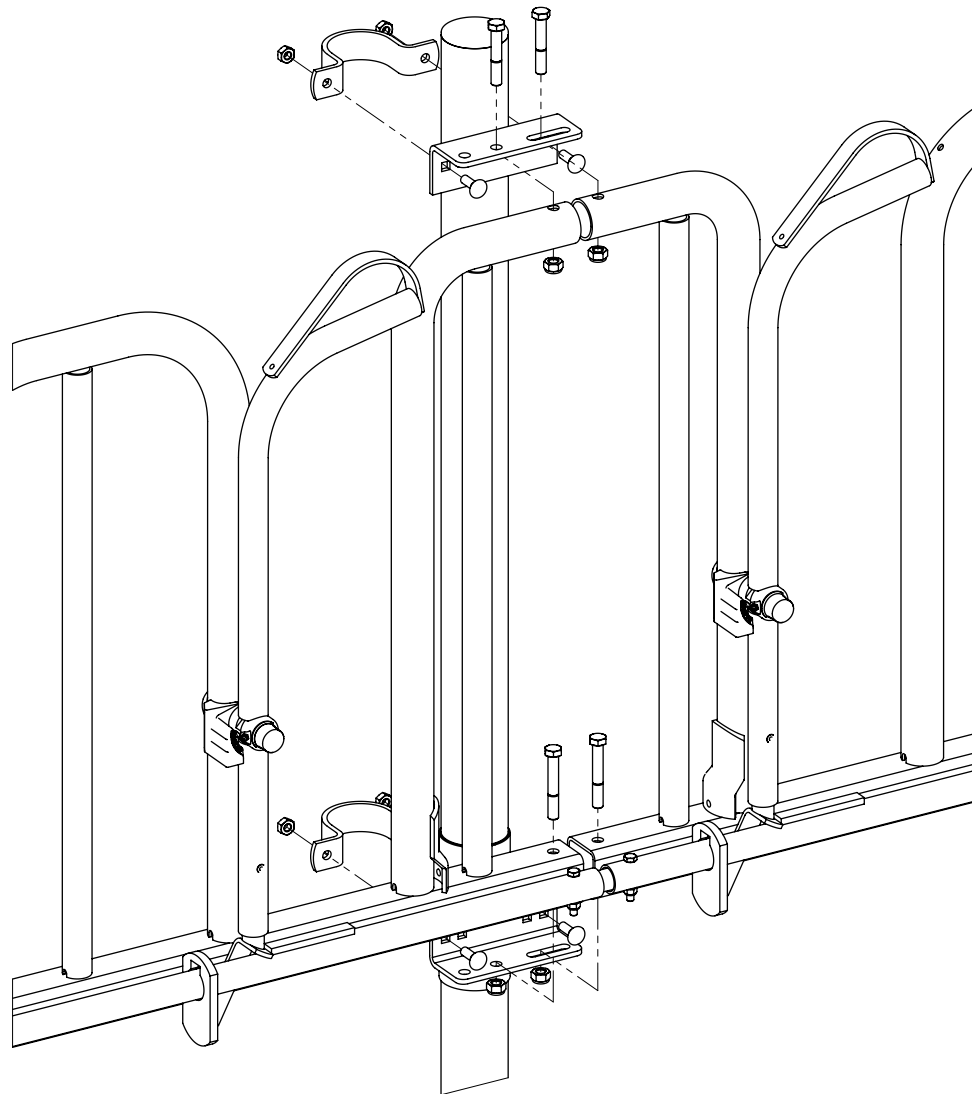

### Montage Schweden-freßgitter Sf für Großvieh

**spinder**  
DAIRY HOUSING CONCEPTS

Nummer:	0232-A
Maßwerk:	mm
Datum:	2-5-2016

Tekening blijft ons eigendom en mag niet gekopieerd, aan derden getoond of op andere wijze worden gebruikt. Aan de gegevens op deze tekening kunnen geen rechten worden ontleend.