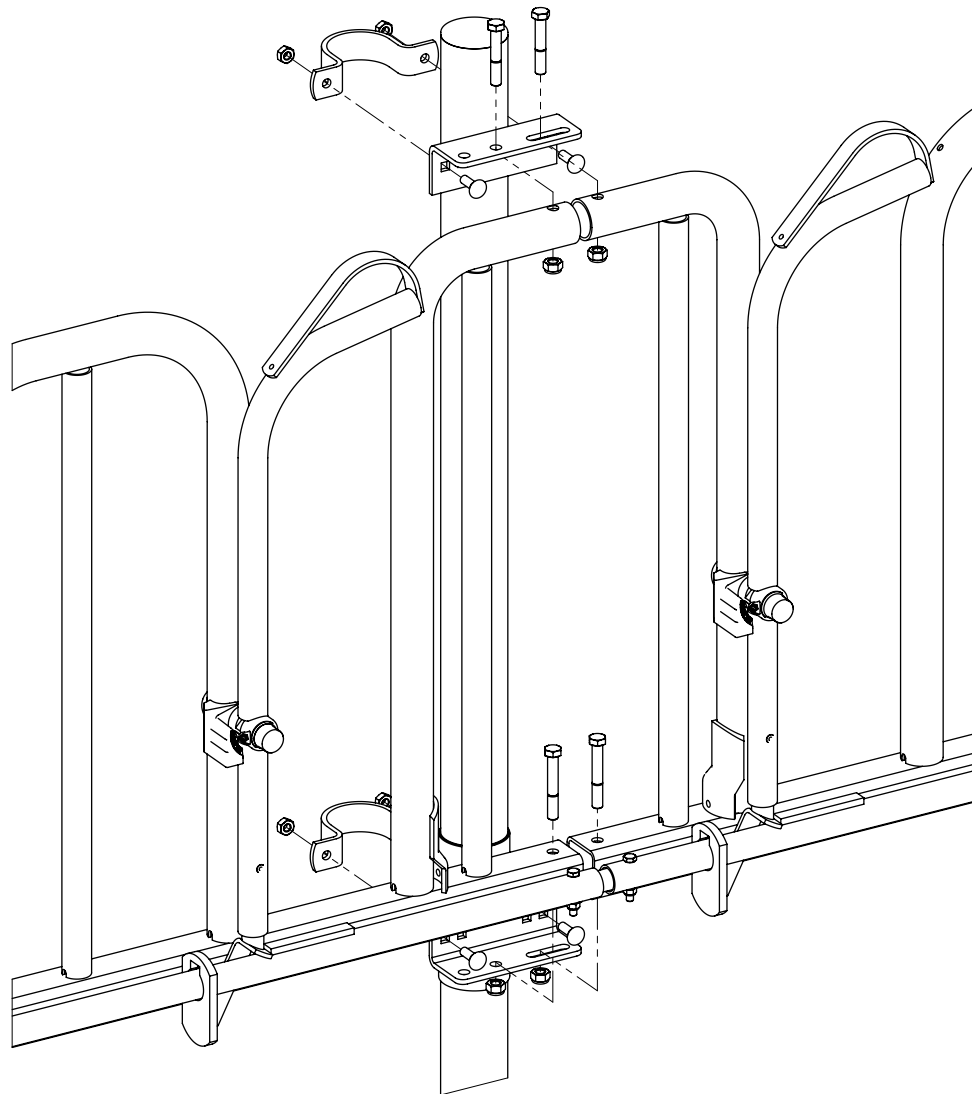

Schweden-Freßg. Sf GV

**spinder**

DAIRY HOUSING CONCEPTS

Nummer: 0233xxx-O

Maßwerk: mm

Datum: 18-5-2018

Tekening blijft ons eigendom en mag niet gekopieerd, aan derden getoond of op andere wijze worden gebruikt. Aan de gegevens op deze tekening kunnen geen rechten worden ontleend.

### Montage Schweden-freßgitter Sf für Großvieh

**spinder**  
DAIRY HOUSING CONCEPTS

Nummer:	0233-A
Maßwerk:	mm
Datum:	2-5-2016

Tekening blijft ons eigendom en mag niet gekopieerd, aan derden getoond of op andere wijze worden gebruikt. Aan de gegevens op deze tekening kunnen geen rechten worden ontleend.