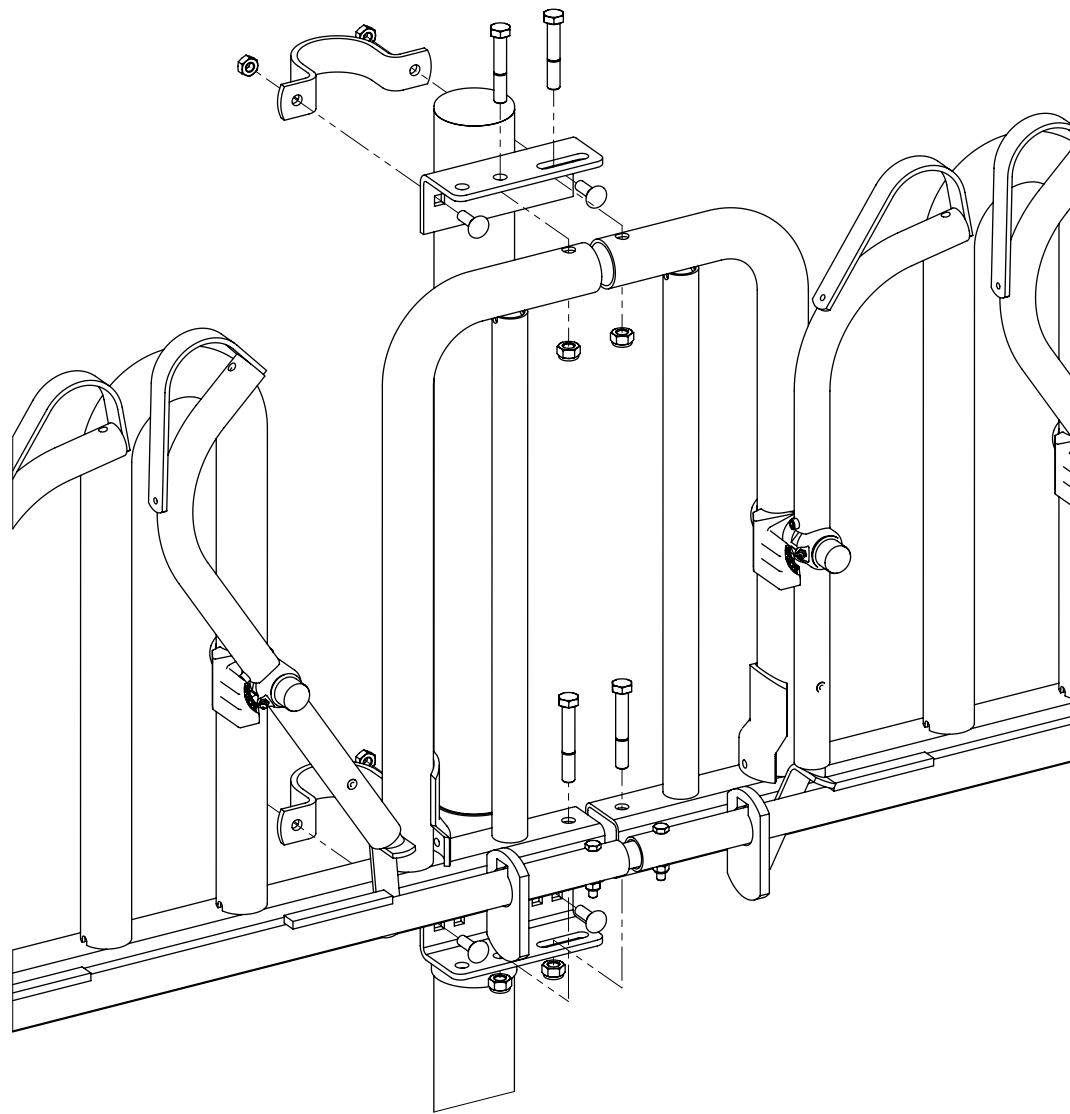

Montage Schweden-Selbstfang-Freßgitter für Kälber

spinder
DAIRY HOUSING CONCEPTS

Nummer:	0238-A
Maßwerk:	mm
Datum:	3-5-2016

Tekening blijft ons eigendom en mag niet gekopieerd, aan derden getoond of op andere wijze worden gebruikt. Aan de gegevens op deze tekening kunnen geen rechten worden ontleend.