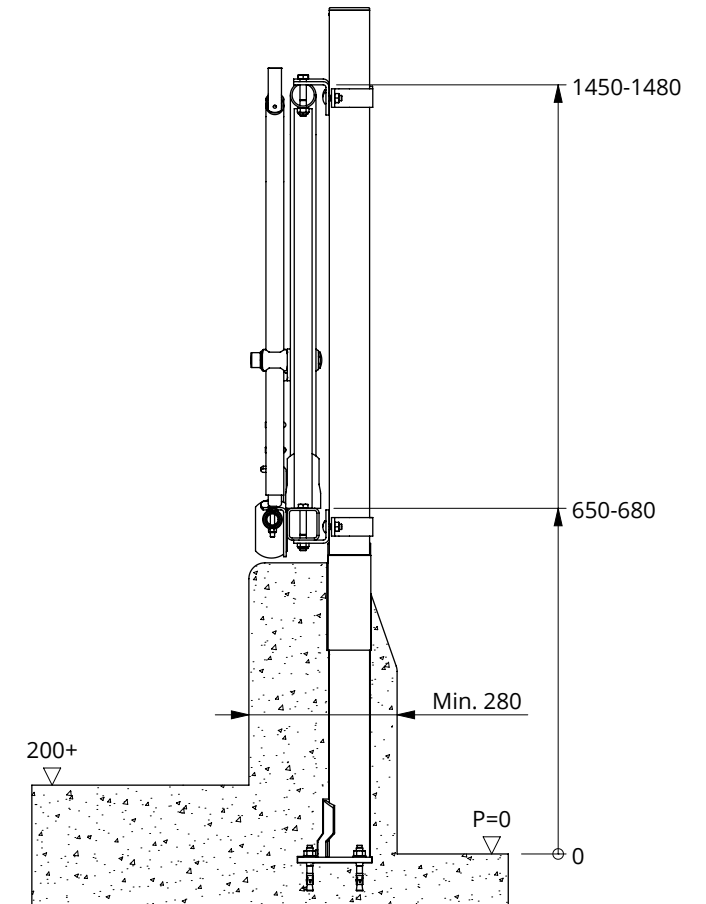

Schweden-Freßg. Sf GV

**spinder**

DAIRY HOUSING CONCEPTS

Nummer: 0233xxx-O

Maßwerk: mm

Datum: 18-5-2018

Tekening blijft ons eigendom en mag niet gekopieerd, aan derden getoond of op andere wijze worden gebruikt. Aan de gegevens op deze tekening kunnen geen rechten worden ontleend.