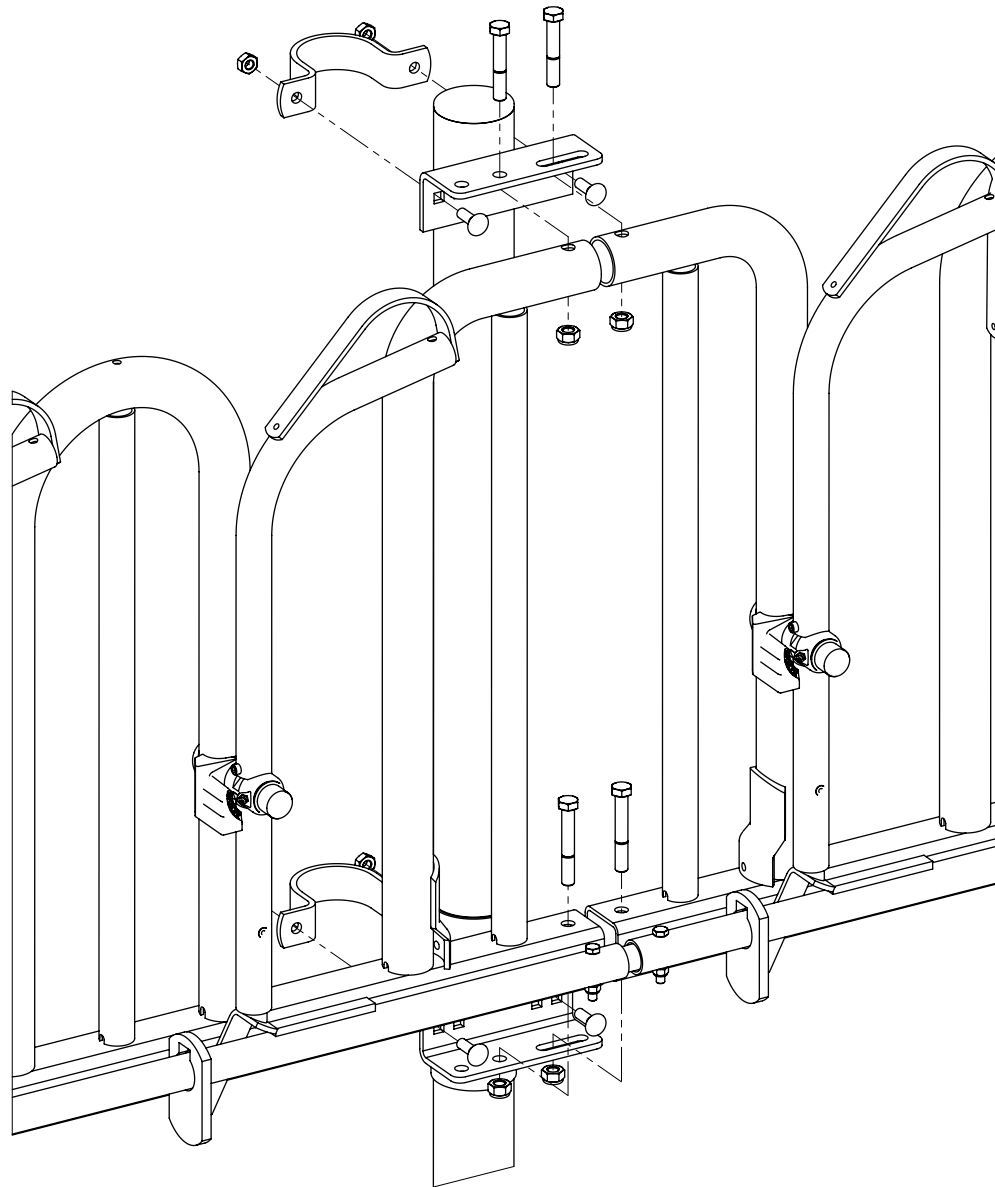

Montage Schweden-Selbstfang-Freßgitter für Jungvieh

spinder
DAIRY HOUSING CONCEPTS

Nummer:	0236-A
Maßwerk:	mm
Datum:	3-5-2016

Tekening blijft ons eigendom en mag niet gekopieerd, aan derden getoond of op andere wijze worden gebruikt. Aan de gegevens op deze tekening kunnen geen rechten worden ontleend.