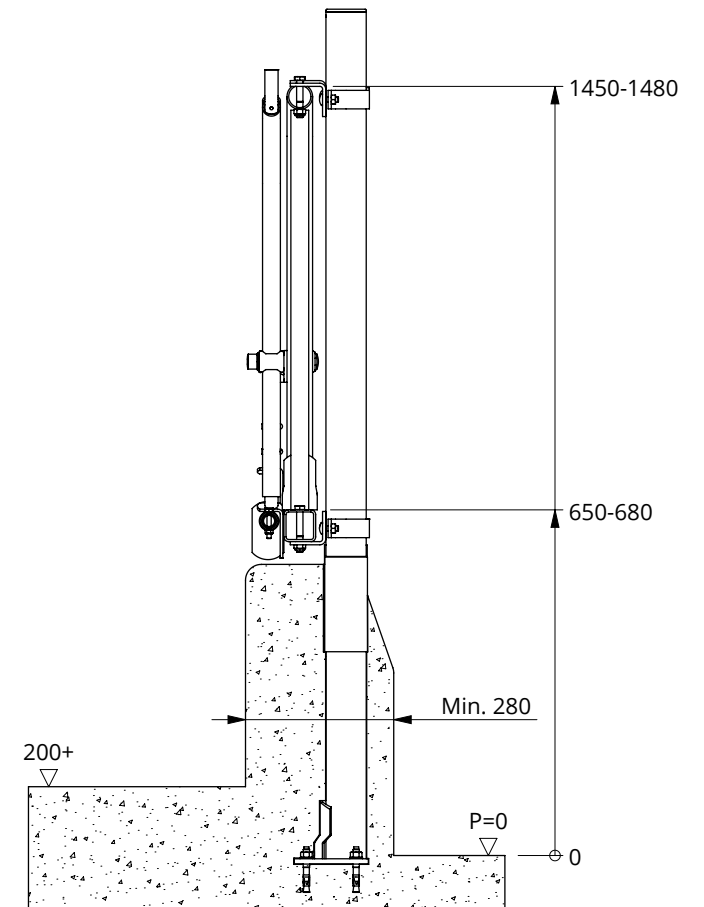

D

Bestell-Nr.	Bezeichnung	A
0232260	Schweden-Freßg. Sf GV 65/86x180cm	0232265
0232300	Schweden-Freßg. Sf GV 65/86x196cm	0232305
0232360	Schweden-Freßg. Sf GV 65/86x250cm	0232365
0232400	Schweden-Freßg. Sf GV 65/86x261cm	0232405
0232500	Schweden-Freßg. Sf GV 65/86x325cm	0232505

Schweden-Freßg. Sf GV

**spinder**

DAIRY HOUSING CONCEPTS

Nummer: 0232xxx-O

Maßwerk: mm

Datum: 18-5-2018

Tekening blijft ons eigendom en mag niet gekopieerd, aan derden getoond of op andere wijze worden gebruikt.  
Aan de gegevens op deze tekening kunnen geen rechten worden ontleend.

D

Bestell-Nr.	Bezeichnung	A
0233200	Schweden-Freßg. Sf GV 75/86x150cm	0233205
0233300	Schweden-Freßg. Sf GV 75/86x225cm	0233305
0233320	Schweden-Freßg. Sf GV 75/86x250cm	0233325
0233400	Schweden-Freßg. Sf GV 75/86x300cm	0233405