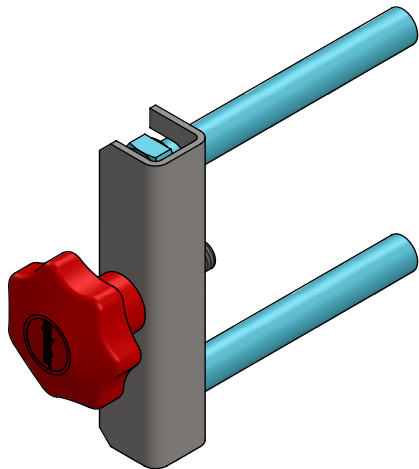

0256175 & 0256155

Bestell-Nr.	Bezeichnung	Anzahl
A	Standpfosten UNP120	1
0256911	U-Klemmstück f.Schnellverschluß	2
0256912	Sterngriff M12x47mm f. Schnellv.	2
0256913	Stift R16x130/8.8 f.Schnellv.	4

Standpfosten HE120A & UNP120

spinder
DAIRY HOUSING CONCEPTS

Nummer: 02561xx-O
Maßwerk: mm
Datum: 8-3-2018

Bestel-nr.	Umschreibung	Anzahl
0256186	He120Ax180cm m. Tränkeb. Anbauplatte	1
0256911	U-Klemmstück f.Schnellverschluß	4
0256912	Sterngriff M12x47mm f. Schnellv.	4
0256913	Stift R16x130/8.8 f.Schnellv.	8
7112040	Sechskantschraube M12x40 8.8	4
7112090	Sechskantschraube m12x90 8.8	2
8212100	Sechskant Mutter M12	6

He120Ax180cm m. Tränkeb-Anbaupl. kpl

spinder
DAIRY HOUSING CONCEPTS

Nummer:	0256185-0
Maßwerk:	mm
Datum:	18-11-2015

Bestel-nr.	Umschreibung	Anzahl
0256911	U-Klemmstück f.Schnellverschluß	1
0256912	Sterngriff M12x47mm f. Schnellv.	1
0256913	Stift R16x130/8.8 f.Schnellv.	2

Schnellverschluß für HE120A kpl.

spinder
DAIRY HOUSING CONCEPTS

Nummer:	0256910-0
Maßwerk:	mm
Datum:	18-11-2015