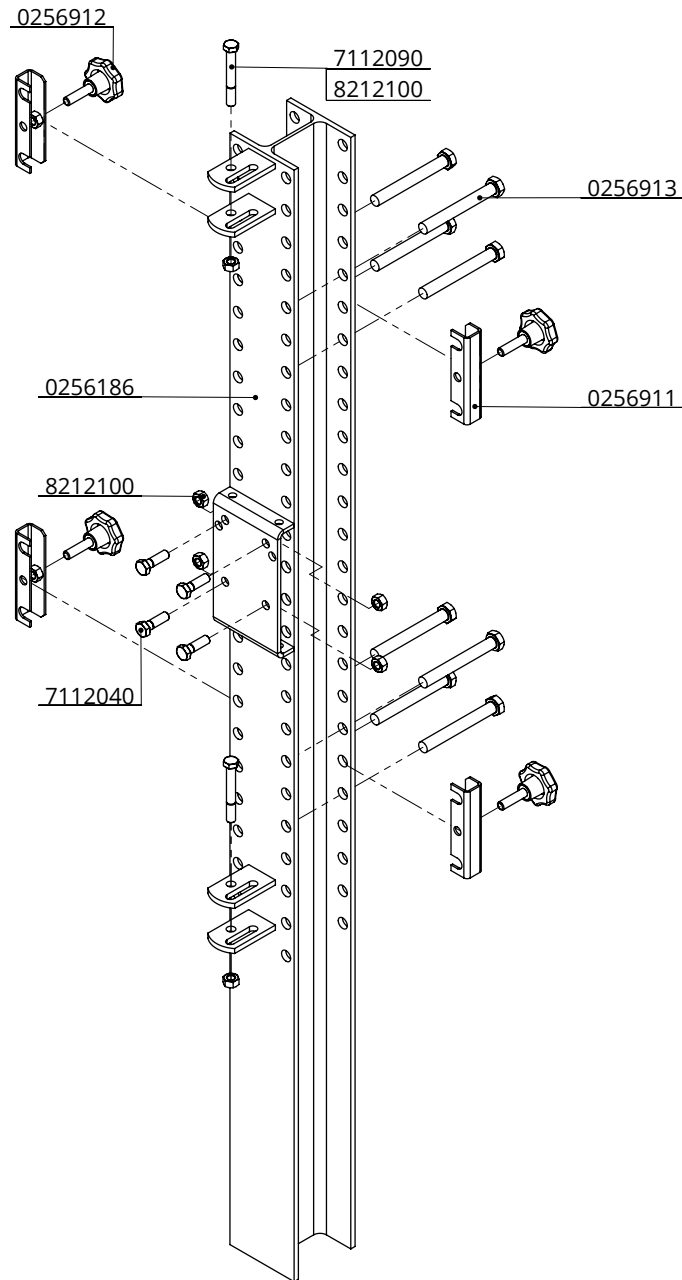

0256165 & 0256150

Bestell-Nr.	Bezeichnung	Anzahl
A	Standpfosten HE120A	1
0256911	U-Klemmstück f.Schnellverschluß	4
0256912	Sterngriff M12x47mm f. Schnellv.	4
0256913	Stift R16x130/8.8 f.Schnellv.	8
7112100	Sechskantschraube M12x100 8.8	2
8212500	Selbstsich.Mutter M12	2

0256175 & 0256155

Bestell-Nr.	Bezeichnung	Anzahl
A	Standpfosten UNP120	1
0256911	U-Klemmstück f.Schnellverschluß	2
0256912	Sterngriff M12x47mm f. Schnellv.	2
0256913	Stift R16x130/8.8 f.Schnellv.	4

Standpfosten HE120A & UNP120

spinder
DAIRY HOUSING CONCEPTS

Nummer: 02561xx-O
Maßwerk: mm
Datum: 8-3-2018

Bestel-nr.	Umschreibung	Anzahl
0256186	He120Ax180cm m. Tränkeb. Anbauplatte	1
0256911	U-Klemmstück f.Schnellverschluß	4
0256912	Sterngriff M12x47mm f. Schnellv.	4
0256913	Stift R16x130/8.8 f.Schnellv.	8
7112040	Sechskantschraube M12x40 8.8	4
7112090	Sechskantschraube m12x90 8.8	2
8212100	Sechskant Mutter M12	6

He120Ax180cm m. Tränkeb-Anbaupl. kpl

spinder
DAIRY HOUSING CONCEPTS

Nummer:	0256185-0
Maßwerk:	mm
Datum:	18-11-2015

Bestel-nr.	Umschreibung	Anzahl
0256911	U-Klemmstück f.Schnellverschluß	1
0256912	Sterngriff M12x47mm f. Schnellv.	1
0256913	Stift R16x130/8.8 f.Schnellv.	2