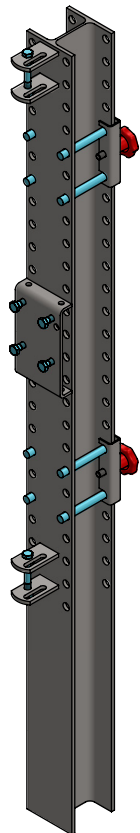

Bestell-Nr.	Bezeichnung	A
0256165	Standpfosten HE120A L=180 cm kpl	0256166
0256150	Standpf. HE120A L=140cm m. Fußpl kpl	0256151
0256175	Standpfosten UNP120 L=180 cm kpl	0256176
0256155	Standpf. UNP120 L=140cm m. Fußpl kpl	0256156

0256165 & 0256150

Bestell-Nr.	Bezeichnung	Anzahl
A	Standpfosten HE120A	1
0256911	U-Klemmstück f.Schnellverschluß	4
0256912	Sterngriff M12x47mm f. Schnellv.	4
0256913	Stift R16x130/8.8 f.Schnellv.	8
7112100	Sechskantschraube M12x100 8.8	2
8212500	Selbstsich.Mutter M12	2

0256175 & 0256155

Bestell-Nr.	Bezeichnung	Anzahl
A	Standpfosten UNP120	1
0256911	U-Klemmstück f.Schnellverschluß	2
0256912	Sterngriff M12x47mm f. Schnellv.	2
0256913	Stift R16x130/8.8 f.Schnellv.	4

Standpfosten HE120A & UNP120

spinder
DAIRY HOUSING CONCEPTS

Nummer: 02561xx-O
Maßwerk: mm
Datum: 8-3-2018

Bestel-nr.	Umschreibung	Anzahl
0256186	He120Ax180cm m. Tränkeb. Anbauplatte	1
0256911	U-Klemmstück f.Schnellverschluß	4
0256912	Sterngriff M12x47mm f. Schnellv.	4
0256913	Stift R16x130/8.8 f.Schnellv.	8
7112040	Sechskantschraube M12x40 8.8	4
7112090	Sechskantschraube m12x90 8.8	2
8212100	Sechskant Mutter M12	6