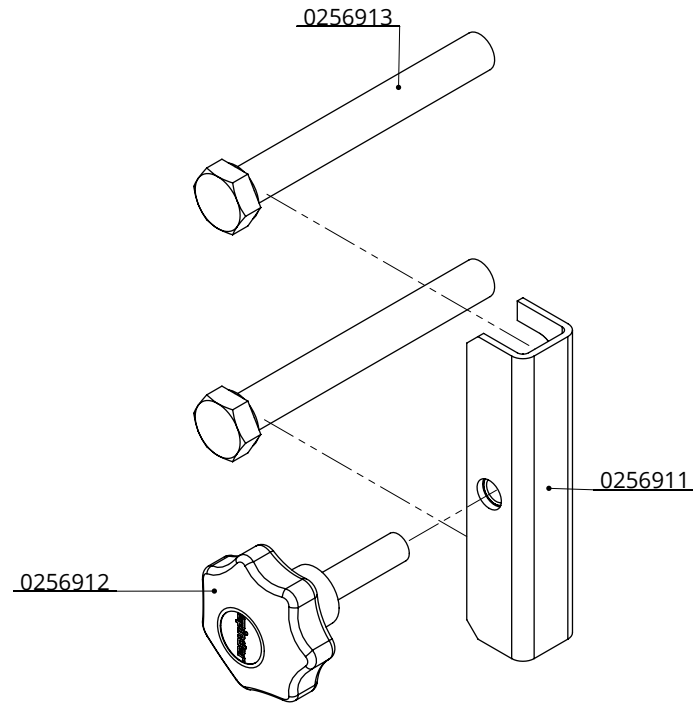

0256175 & 0256155

Bestell-Nr.	Bezeichnung	Anzahl
A	Standpfosten UNP120	1
0256911	U-Klemmstück f.Schnellverschluß	2
0256912	Sterngriff M12x47mm f. Schnellv.	2
0256913	Stift R16x130/8.8 f.Schnellv.	4

Standpfosten HE120A & UNP120

spinder
DAIRY HOUSING CONCEPTS

Nummer: 02561xx-O
Maßwerk: mm
Datum: 8-3-2018

Bestel-nr.	Umschreibung	Anzahl
0256186	He120Ax180cm m. Tränkeb. Anbauplatte	1
0256911	U-Klemmstück f.Schnellverschluß	4
0256912	Sterngriff M12x47mm f. Schnellv.	4
0256913	Stift R16x130/8.8 f.Schnellv.	8
7112040	Sechskantschraube M12x40 8.8	4
7112090	Sechskantschraube m12x90 8.8	2
8212100	Sechskant Mutter M12	6

He120Ax180cm m. Tränkeb-Anbaupl. kpl

spinder
DAIRY HOUSING CONCEPTS

Nummer:	0256185-0
Maßwerk:	mm
Datum:	18-11-2015

Bestel-nr.	Umschreibung	Anzahl
0256911	U-Klemmstück f.Schnellverschluß	1
0256912	Sterngriff M12x47mm f. Schnellv.	1
0256913	Stift R16x130/8.8 f.Schnellv.	2

Schnellverschluß für HE120A kpl.

spinder
DAIRY HOUSING CONCEPTS

Nummer:	0256910-0
Maßwerk:	mm
Datum:	18-11-2015