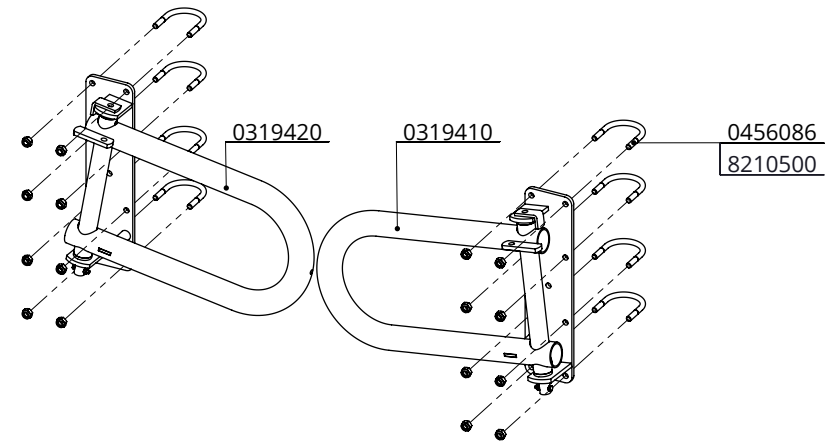

Bestell-Nr.	Bezeichnung	Anzahl
0319410	Rücklausperre, rechter Türhelfte	1
0319420	Rücklaufsperre, linker Türhelfte	1
0319470	U-Bock 225x100cm für Texas-Schlupf	1
0319490	Fuß für Kuhleitgitter Texas	2
0456086	Bügelschr. M10 2"x90mm verz.	8
7110090	Sechskantschraube M10x90 8.8	2
7112090	Sechskantschraube m12x90 8.8	2
8210500	Selbstsich.Mutter M10	18
8212500	Selbstsich.Mutter M12	2

0319500

0319400

Bestell-Nr	Bezeichnung	Anzahl
0319410	Rücklausperre, rechter Türhelfte	1
0319420	Rücklaufsperre, linker Türhelfte	1
0456086	Bügelschr. M10 2"x90mm verz.	8
8210500	Selbstsich.Mutter M10	16

### Texas Kuhleitgitter, Komplett

**spinder**

DAIRY HOUSING CONCEPTS

Nummer: 0319x00-O

Maßwerk: mm

Datum: 13-3-2018

Tekening blijft ons eigendom en mag niet gekopieerd, aan derden getoond of op andere wijze worden gebruikt. Aan de gegevens op deze tekening kunnen geen rechten worden ontleend.