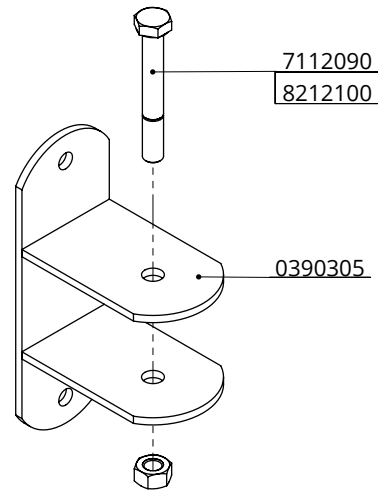

Bestel-nr.	Umschreibung	Anzahl
0390305	Wandteil 60/180 Grad	2
7112090	Sechskantschraube m12x90 8.8	2
8212100	Sechskant Mutter M12	2

Satz Wandteile 60mm x 180 Grad

spinder
DAIRY HOUSING CONCEPTS

Nummer: 0390300-0

Maßwerk: mm

Datum: 6-8-2015

Tekening blijft ons eigendom en mag niet gekopieerd, aan derden getoond of op andere wijze worden gebruikt. Aan de gegevens op deze tekening kunnen geen rechten worden ontleend.