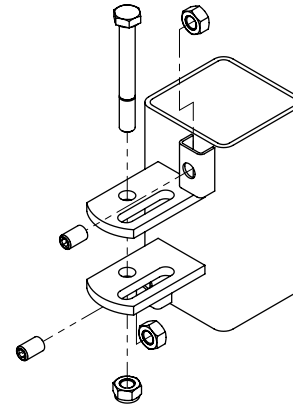

Satz Bef.-Teile 2,5"

Nummer:	03906xx-O
Maßwerk:	mm
Datum:	2-9-2019

Tekening blijft ons eigendom en mag niet gekopieerd, aan derden getoond of op andere wijze worden gebruikt. Aan de gegevens op deze tekening kunnen geen rechten worden ontleend.

D

0390710

0390720

0390725

0390730

Bestell-Nr.	Bezeichnung	A
0390710	Satz Bef.-Teile 80x80 1 Gitter	0390711
0390720	Satz Bef.-Teile vk80 2 Gitter 180Gr	0390721
0390725	Satz Bef.-Teile 80x80 2 Gitter 90Gr	0390726
0390730	Satz Bef.-Teile 80x80 3 Gitter	0390731