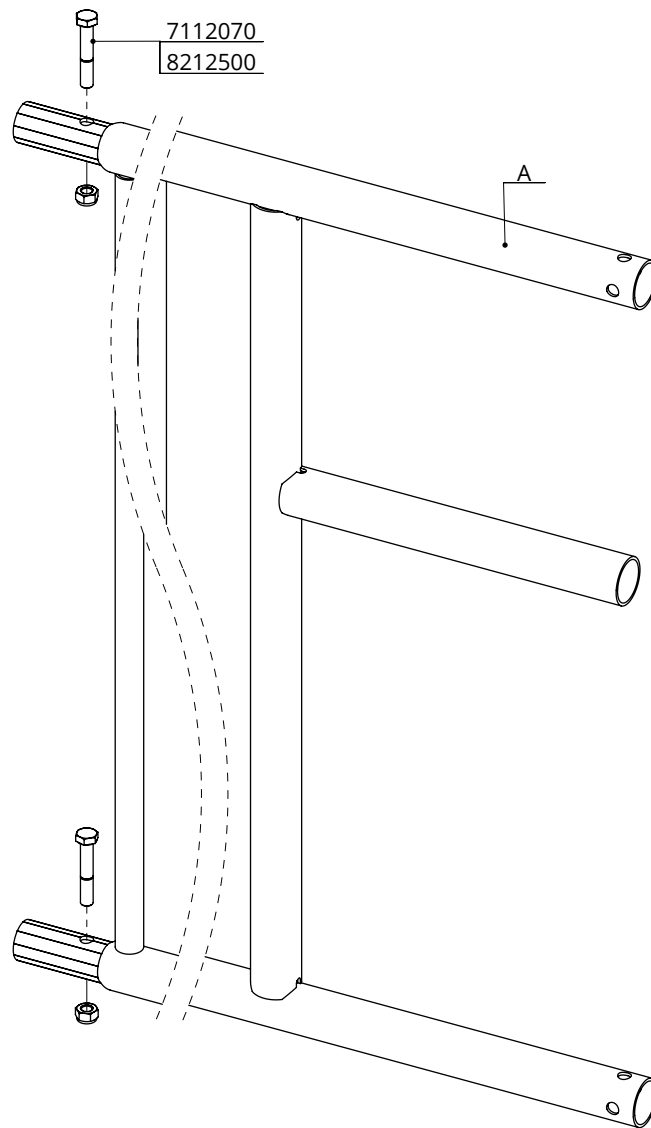

Bestell-Nr.	Bezeichnung	Anzahl
0290991	Rohrteil für Stützrad Modell NML	1
0290992	Befestigungsteile für Stützrad	1

Befestigungsteile für Stützrad

Bestell-Nr.	Bezeichnung	Anzahl
0390490	Schubkarre Rad 400x100xM12	1
0409026	Bügel 2" für Bügelklemme	2
0455076	Bügelschr. M10 1,5"x75mm verz.	4
0456086	Bügelschr. M10 2"x90mm verz.	4
1106200	Abdeckkappe für 2" Rohr	1
8210500	Selbstsich.Mutter M10	8

Stützrad 40cm mit folggummibereifung,
kpl. mit zwei Bügelklemme auf 1,5"/2"

spinder

DAIRY HOUSING CONCEPTS

Nummer: 0290990-O

Maßwerk: mm

Datum: 5-12-2018

D

Bestell-Nr.	Bezeichnung	A
0311900	Tränkebeckenaussparung 95x55cm komplett	0311902
0311950	Tränkebeckenaussparung 95x85cm komplett	0311952
0313900	Tränkebeckenaussparung 112x55cm komplett	0313902
0313950	Tränkebeckenaussparung 112x85cm komplett	0313952