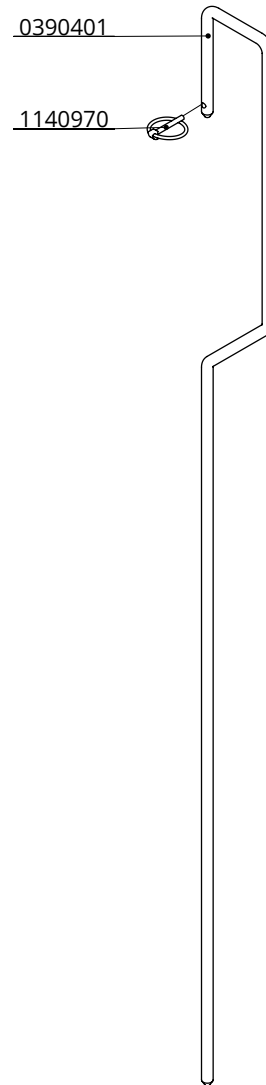

Bestel-nr.	Umschreibung	Anzahl
0390411	Verschlussstange 125cm ohne Splint	1
1140970	Sicherheitsnagel R4,5 Nr.280	1

Verschlussstange 125cm mit Splint

spinder
DAIRY HOUSING CONCEPTS

Nummer:	0390410-O
Maßwerk:	mm
Datum:	1-12-2015

Tekening blijft ons eigendom en mag niet gekopieerd, aan derden getoond of op andere wijze worden gebruikt.
Aan de gegevens op deze tekening kunnen geen rechten worden ontleend.