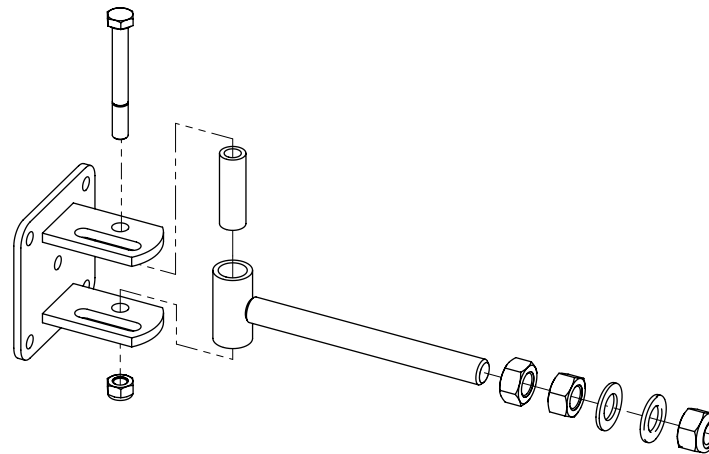

D

Bestell-Nr.	Bezeichnung	Anzahl
0290901	Lagerbuchse R20x4 L=62mm	2
0390202	Drehpunkt M20 für Abtrenn Gitt.	2
0390285	Befestigungsteil 60mm/2,5"/wand	2
0390452	lose Verschlusspunkt Wand/Holzständer	1
7112100	Sechskantschraube M12x100 8.8	2
8212500	Selbstsich.Mutter M12	2
8220100	Sechskant Mutter M20	4
8220500	Selbstsich.Mutter M20	2
8320100	Unterlegscheibe M20 (21x37x3)	4

Bef. teile verstellb. Drehpunkt M20

spinder
DAIRY HOUSING CONCEPTS

Nummer:	0326050-O
Maßwerk:	mm
Datum:	16-6-2021

Tekening blijft ons eigendom en mag niet gekopieerd, aan derden getoond of op andere wijze worden gebruikt. Aan de gegevens op deze tekening kunnen geen rechten worden ontleend.