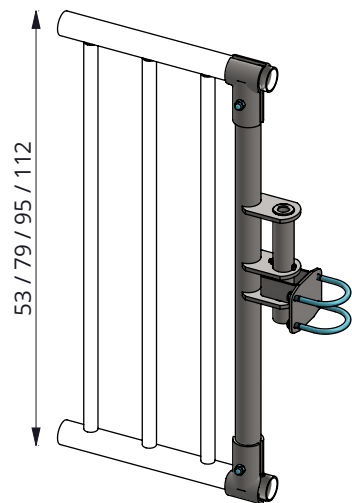

D

Bestell-Nr.	Bezeichnung	A
0390450	Universel Verschlusspunkt 53cm/2,5"	0390451
0390460	Universel Verschlusspunkt 79cm/2,5"	0390461
0390465	Universel Verschlusspunkt 95cm/2,5"	0390466
0390470	Universel Verschlusspunkt 112cm/2,5"	0390471

Bestell-Nr.	Bezeichnung	Anzahl
0390452	lose Verschlusspunkt Wand/Holzständer	1
0412021	Schale für T-Klemme 1,5"x1,5"	4
0457251	Bügelschr. M10 2,5"x105 mm verz.	2
7310070	Schloßschraube M10x70 8.8	2
8210400	Selbstsich.Hutmutter M10	2
8210500	Selbstsich.Mutter M10	4
A	Zusam Verschlusspunkt	1

Universel Verschlusspunkt /2,5"

spinder
DAIRY HOUSING CONCEPTS

Nummer: 03904xx-O

Maßwerk: mm

Datum: 28-8-2019

Tekening blijft ons eigendom en mag niet gekopieerd, aan derden getoond of op andere wijze worden gebruikt. Aan de gegevens op deze tekening kunnen geen rechten worden ontleend.