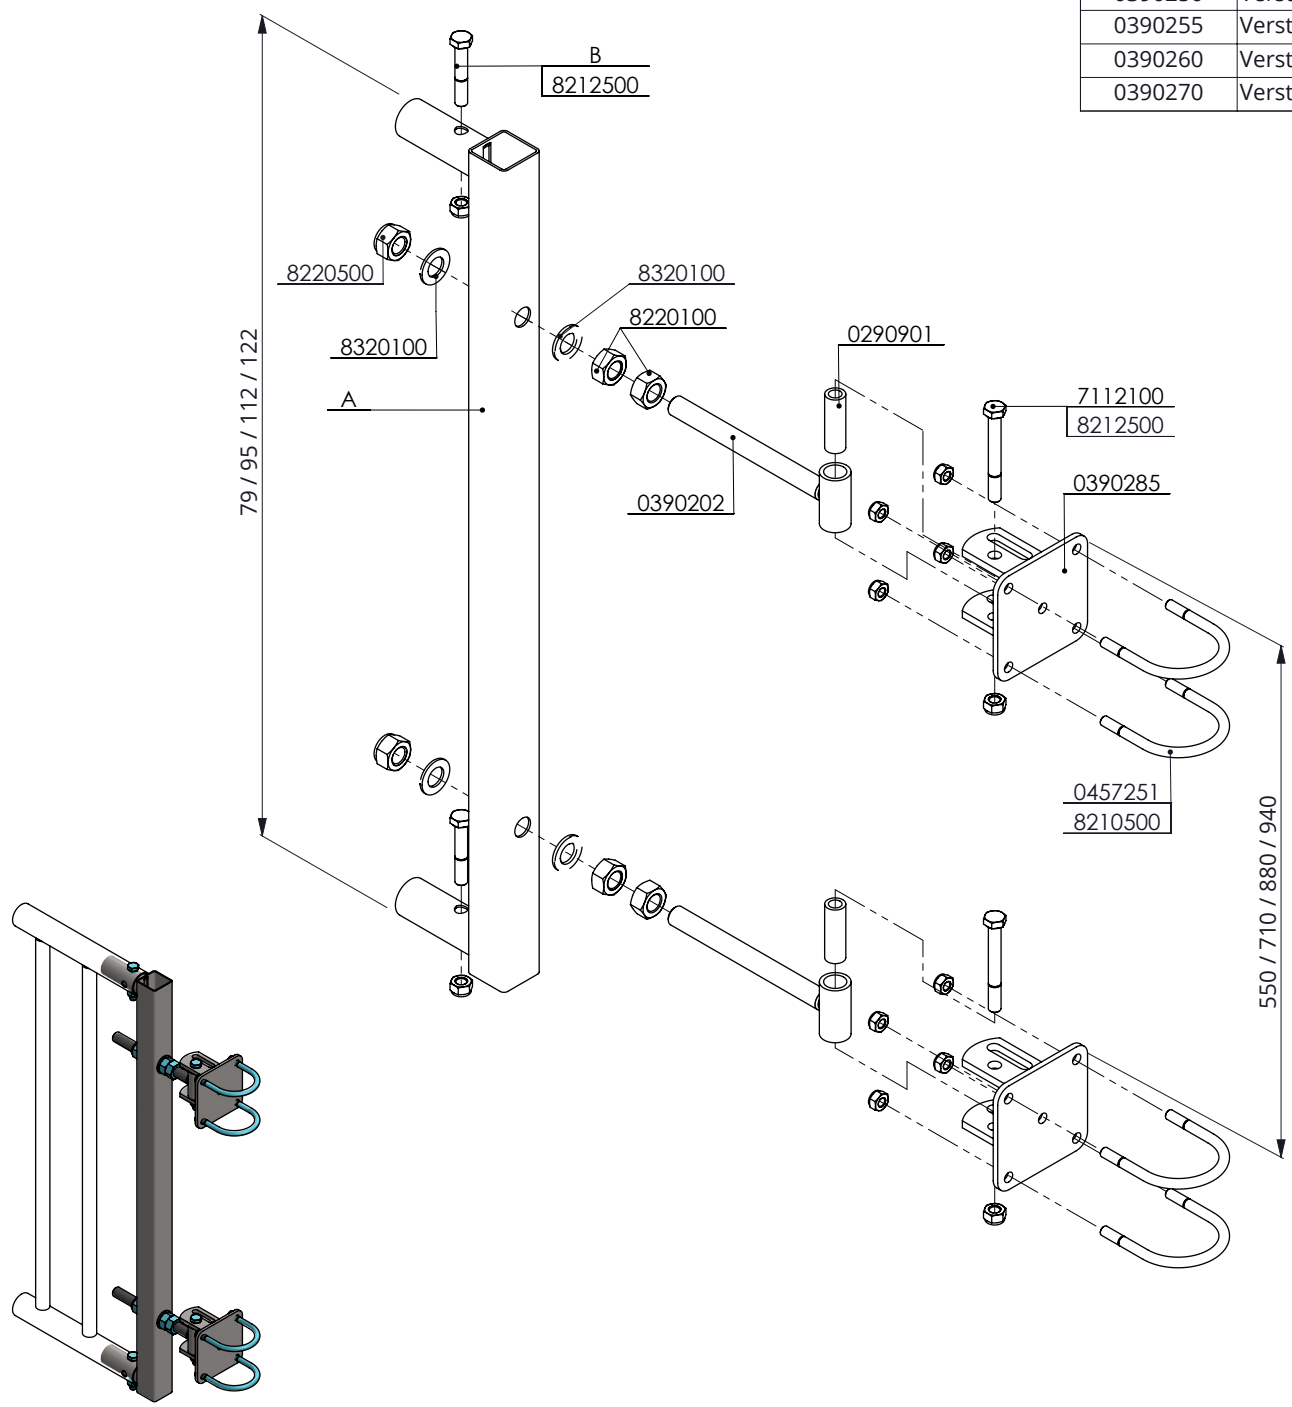

Montagesatz - Befestigungsrohr

spinder

DAIRY HOUSING CONCEPTS

Nummer: 0390190-O

Maßwerk: mm

Datum: 23-3-2018

Tekening blijft ons eigendom en mag niet gekopieerd, aan derden getoond of op andere wijze worden gebruikt. Aan de gegevens op deze tekening kunnen geen rechten worden ontleend.

D

Bestell-Nr.	Bezeichnung	A	B
0390250	Verstellbarer Drehpunkt für Gitter 79cm	0390253	7112070
0390255	Verstellbarer Drehpunkt für Gitter 95cm	0390257	7112070
0390260	Verstellbarer Drehpunkt für Gitter 112cm	0390262	7112070
0390270	Verstellbarer Drehpunkt für Gitter 122cm	0390272	7112080

Bestell-Nr.	Bezeichnung	Anzahl
0290901	Lagerbuchse R20x4 L=62mm	2
0390202	Drehpunkt M20 für Abtrenn Gitt.	2
0390285	Befestigungsteil 60mm/2,5"/wand	2
0457251	Bügel Schr. M10 2,5"x105 mm verz.	4
7112100	Sechskantschraube M12x100 8.8	2
8210500	Selbstsich.Mutter M10	8
8212500	Selbstsich.Mutter M12	4
8220100	Sechskant Mutter M20	4
8220500	Selbstsich.Mutter M20	2
8320100	Unterlegscheibe M20 (21x37x3)	4
A	Befestigungsrohr verstellbares	1
B	Sechskantschraube M12 8.8	2