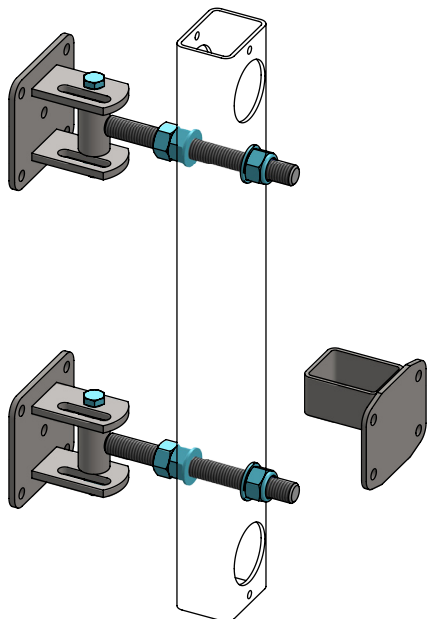

D

Bestell-Nr.	Bezeichnung	Anzahl
0290901	Lagerbuchse R20x4 L=62mm	2
0390202	Drehpunkt M20 für Abtrenn Gitt.	2
0390285	Befestigungsteil 60mm/2,5"/wand	2
0390452	lose Verschlusspunkt Wand/Holzständer	1
7112100	Sechskantschraube M12x100 8.8	2
8212500	Selbstsich.Mutter M12	2
8220100	Sechskant Mutter M20	4
8220500	Selbstsich.Mutter M20	2
8320100	Unterlegscheibe M20 (21x37x3)	4

Bef. teile verstellb. Drehpunkt M20

spinder
DAIRY HOUSING CONCEPTS

Nummer:	0326050-O
Maßwerk:	mm
Datum:	16-6-2021

Tekening blijft ons eigendom en mag niet gekopieerd, aan derden getoond of op andere wijze worden gebruikt. Aan de gegevens op deze tekening kunnen geen rechten worden ontleend.