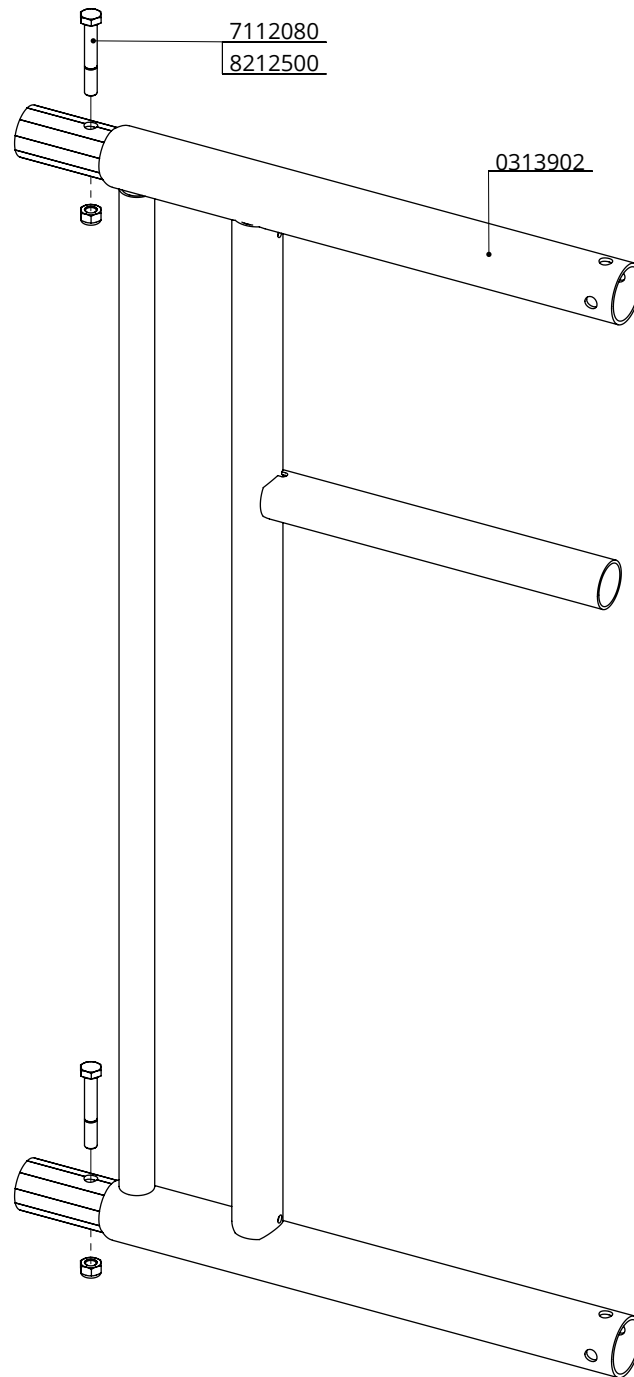

D

Bestell-Nr.	Bezeichnung	Anzahl
0290901	Lagerbuchse R20x4 L=62mm	2
0390202	Drehpunkt M20 für Abtrenn Gitt.	2
0390285	Befestigungsteil 60mm/2,5"/wand	2
0390452	lose Verschlusspunkt Wand/Holzständer	1
7112100	Sechskantschraube M12x100 8.8	2
8212500	Selbstsich.Mutter M12	2
8220100	Sechskant Mutter M20	4
8220500	Selbstsich.Mutter M20	2
8320100	Unterlegscheibe M20 (21x37x3)	4

Bef. teile verstellb. Drehpunkt M20

spinder
DAIRY HOUSING CONCEPTS

Nummer:	0326050-O
Maßwerk:	mm
Datum:	16-6-2021

Tekening blijft ons eigendom en mag niet gekopieerd, aan derden getoond of op andere wijze worden gebruikt. Aan de gegevens op deze tekening kunnen geen rechten worden ontleend.