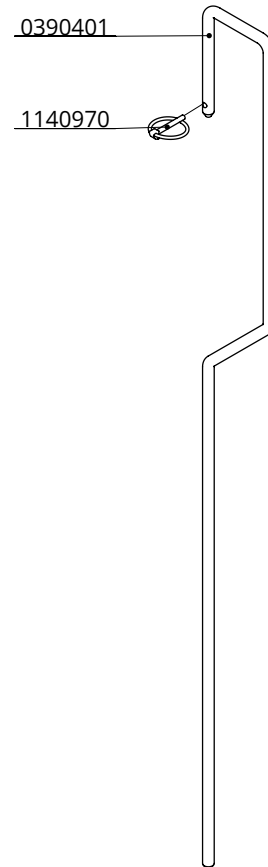

Bestel-nr.	Umschreibung	Anzahl
0390401	Verschlussstange 100cm ohne Splint	1
1140970	Sicherheitsnagel R4,5 Nr.280	1

Verschlussstange 100cm mit Splint

spinder
DAIRY HOUSING CONCEPTS

Nummer: 0390400-O

Maßwerk: mm

Datum: 1-12-2015

Tekening blijft ons eigendom en mag niet gekopieerd, aan derden getoond of op andere wijze worden gebruikt. Aan de gegevens op deze tekening kunnen geen rechten worden ontleend.