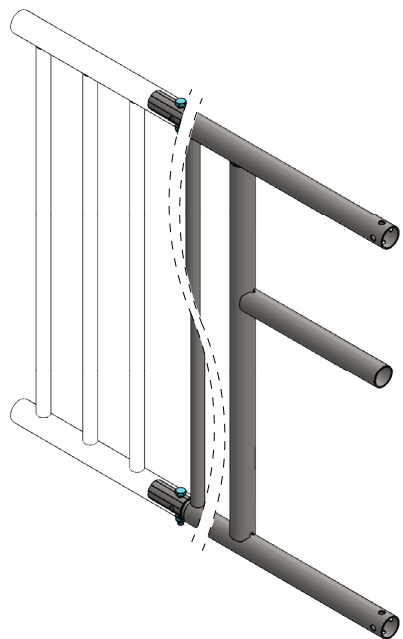

Bestell-Nr.	Bezeichnung	Anzahl
0290991	Rohrteil für Stützrad Modell NML	1
0290992	Befestigungsteile für Stützrad	1

Befestigungsteile für Stützrad

Bestell-Nr.	Bezeichnung	Anzahl
0390490	Schubkarre Rad 400x100xM12	1
0409026	Bügel 2" für Bügelklemme	2
0455076	Bügelschr. M10 1,5"x75mm verz.	4
0456086	Bügelschr. M10 2"x90mm verz.	4
1106200	Abdeckkappe für 2" Rohr	1
8210500	Selbstsich.Mutter M10	8

Stützrad 40cm mit folggummibereifung,
kpl. mit zwei Bügelklemme auf 1,5"/2"

spinder

DAIRY HOUSING CONCEPTS

Nummer: 0290990-O

Maßwerk: mm

Datum: 5-12-2018

D

Bestell-Nr.	Bezeichnung	A
0311900	Tränkebeckenaussparung 95x55cm komplett	0311902
0311950	Tränkebeckenaussparung 95x85cm komplett	0311952
0313900	Tränkebeckenaussparung 112x55cm komplett	0313902
0313950	Tränkebeckenaussparung 112x85cm komplett	0313952

- montieren Sie zuerst den dazugehörigen Dreh- und Verschlusspunkt
- Bringen Sie das Gitter mit der Durchlaufpforte an
- Das Gitter einpassen (kürzen Sie das Gitter, wenn nötig)
- und mit den Schrauben M10 x 60mm festsetzen (Löcher Ø11mm bohren)