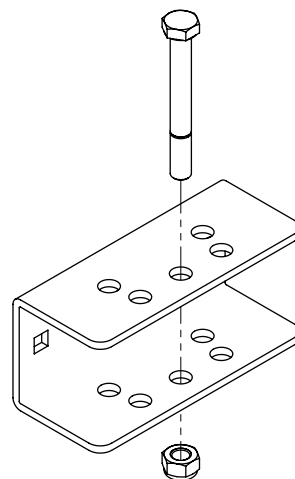

Satz Wandteile 70mm x 90 Grad

spinder

DAIRY HOUSING CONCEPTS

Nummer: 0390312-0

Maßwerk: mm

Datum: 6-8-2015

Tekening blijft ons eigendom en mag niet gekopieerd, aan derden getoond of op andere wijze worden gebruikt. Aan de gegevens op deze tekening kunnen geen rechten worden ontleend.