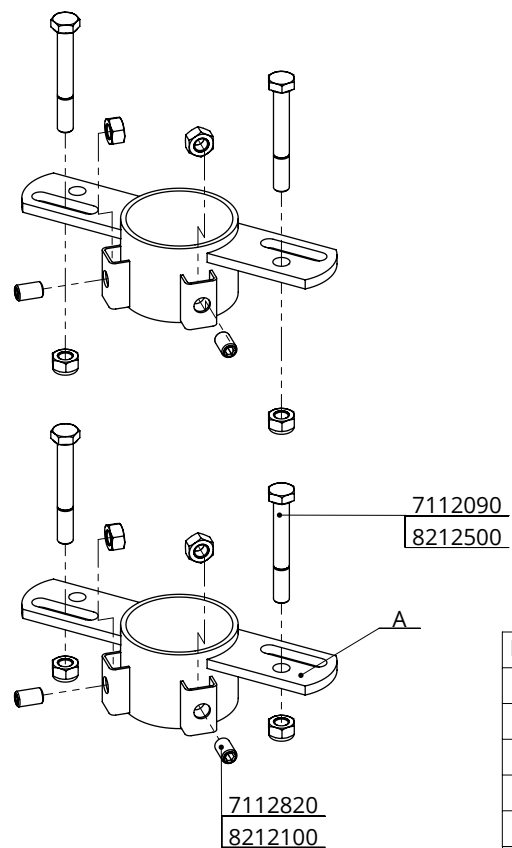

Bestell-Nr.	Bezeichnung	Anzahl
7112090	Sechskantschraube M12x90 8.8	2
8212500	Selbstsich.Mutter M12	2
A	Befestigungsrohr	1

Bef.Rohr. f. Abtr.-Gi.

spinder
DAIRY HOUSING CONCEPTS

Nummer:	03901x0-O
Maßwerk:	mm
Datum:	26-8-2019

Bestell-Nr.	Bezeichnung	Anzahl
0390452	lose Verschlusspunkt Wand/Holzständer	1
0390481	Zusam Verschlusspunkt 122cm	1
0413021	Schale f.T-Klemme 1,5"x2" schw.Ausf	4
0457251	Bügelschr. M10 2,5"x105 mm verz.	2
7112080	Sechskantschraube M12x80 8.8	4
8210500	Selbstsich.Mutter M10	4
8212500	Selbstsich.Mutter M12	4

Universel Verschlusspunkt 122cm/2,5"

spinder
DAIRY HOUSING CONCEPTS

Nummer:	0390480-O
Maßwerk:	mm
Datum:	4-8-2015

D

0390610

0390620

0390625

0390630

Bestell-Nr.	Bezeichnung	A
0390610	Satz Bef.-Teile 2,5"/1 Trenngitter	0390611
0390620	Satz Bef.-Teile 2,5"/2 Gitter 180Gr	0390621
0390625	Satz Bef.-Teile 2,5"/2 Gitter 90 Gr	0390626
0390630	Satz Bef.-Teile 2,5" / 3 Gitter	0390631