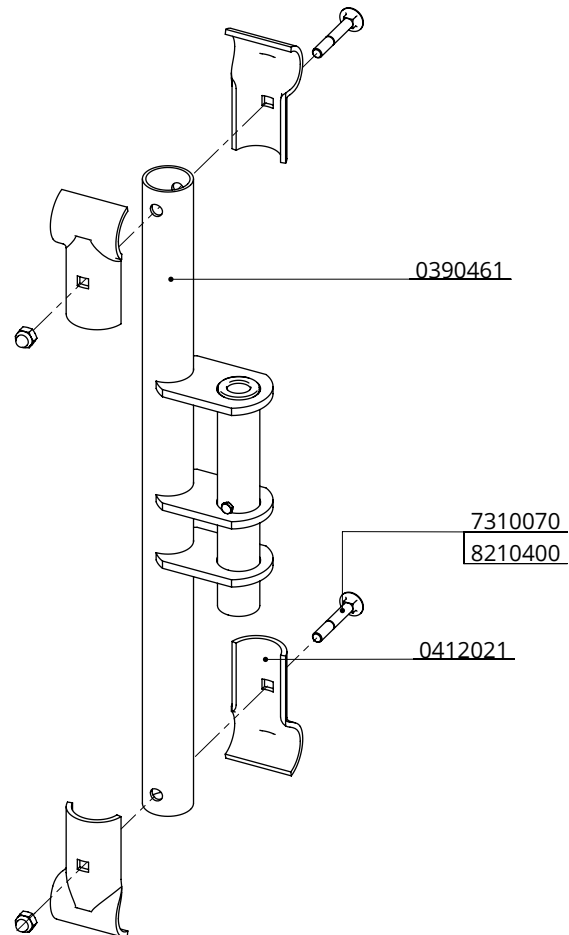

D

Bestell-Nr.	Bezeichnung	A
0390450	Universel Verschlusspunkt 53cm/2,5"	0390451
0390460	Universel Verschlusspunkt 79cm/2,5"	0390461
0390465	Universel Verschlusspunkt 95cm/2,5"	0390466
0390470	Universel Verschlusspunkt 112cm/2,5"	0390471

Bestell-Nr.	Bezeichnung	Anzahl
0390452	lose Verschlusspunkt Wand/Holzständer	1
0412021	Schale für T-Klemme 1,5"x1,5"	4
0457251	Bügelschr. M10 2,5"x105 mm verz.	2
7310070	Schloßschraube M10x70 8.8	2
8210400	Selbstsich.Hutmutter M10	2
8210500	Selbstsich.Mutter M10	4
A	Zusam Verschlusspunkt	1

Universel Verschlusspunkt /2,5"

spinder
DAIRY HOUSING CONCEPTS

Nummer: 03904xx-O

Maßwerk: mm

Datum: 28-8-2019

Tekening blijft ons eigendom en mag niet gekopieerd, aan derden getoond of op andere wijze worden gebruikt. Aan de gegevens op deze tekening kunnen geen rechten worden ontleend.

Bestel-nr.	Umschreibung	Anzahl
0390461	Zusam Verschlusspunkt 79cm	1
0412021	Schale für T-Klemme 1,5"x1,5"	4
7310070	Schloßschraube m10x70 8.8	2
8210400	Selbstsich.Hutmutter M10	2

Universel Verschlusspunkt 79cm