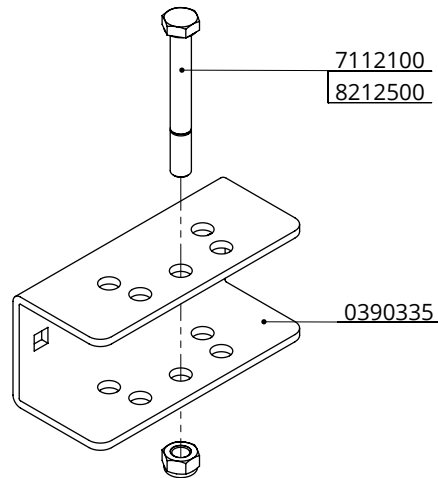

Bestell-Nr.	Bezeichnung	Anzahl
0290991	Rohrteil für Stützrad Modell NML	1
0290992	Befestigungsteile für Stützrad	1

Befestigungsteile für Stützrad

Bestell-Nr.	Bezeichnung	Anzahl
0390490	Schubkarre Rad 400x100xM12	1
0409026	Bügel 2" für Bügelklemme	2
0455076	Bügelschr. M10 1,5"x75mm verz.	4
0456086	Bügelschr. M10 2"x90mm verz.	4
1106200	Abdeckkappe für 2" Rohr	1
8210500	Selbstsich.Mutter M10	8

Satz Wandteile 70mm x 90 Grad

spinder

DAIRY HOUSING CONCEPTS

Nummer: 0390312-0

Maßwerk: mm

Datum: 6-8-2015

Tekening blijft ons eigendom en mag niet gekopieerd, aan derden getoond of op andere wijze worden gebruikt. Aan de gegevens op deze tekening kunnen geen rechten worden ontleend.