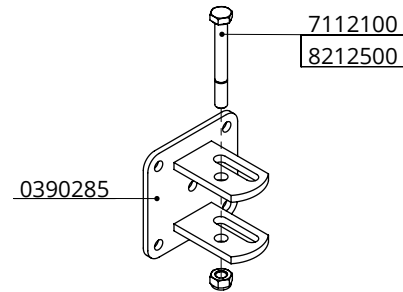

Bestel-nr.	Umschreibung	Anzahl
0390285	Befestigungsteil 60mm/2,5"/wand	2
7112100	Sechskantschraube M12x100 8.8	2
8212500	Selbstsich.Mutter M12	2

Satz Befest.teile 60mm/wand

spinder
DAIRY HOUSING CONCEPTS

Nummer: 0390280-O

Maßwerk: mm

Datum: 16-6-2021

Tekening blijft ons eigendom en mag niet gekopieerd, aan derden getoond of op andere wijze worden gebruikt. Aan de gegevens op deze tekening kunnen geen rechten worden ontleend.