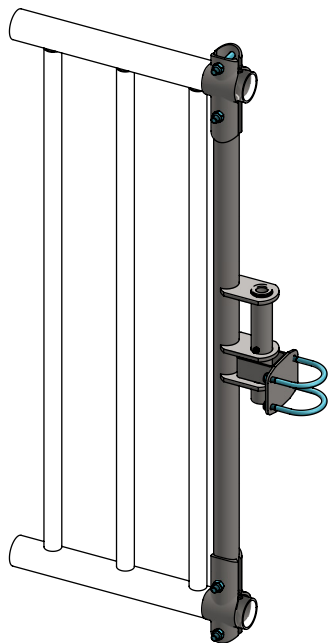

Bestell-Nr.	Bezeichnung	Anzahl
0390452	lose Verschlusspunkt Wand/Holzständer	1
0390481	Zusam Verschlusspunkt 122cm	1
0413021	Schale f.T-Klemme 1,5"x2" schw.Ausf	4
0457251	Bügelschr. M10 2,5"x105 mm verz.	2
7112080	Sechskantschraube M12x80 8.8	4
8210500	Selbstsich.Mutter M10	4
8212500	Selbstsich.Mutter M12	4

Universel Verschlusspunkt 122cm/2,5"

spinder
DAIRY HOUSING CONCEPTS

Nummer:	0390480-O
Maßwerk:	mm
Datum:	4-8-2015