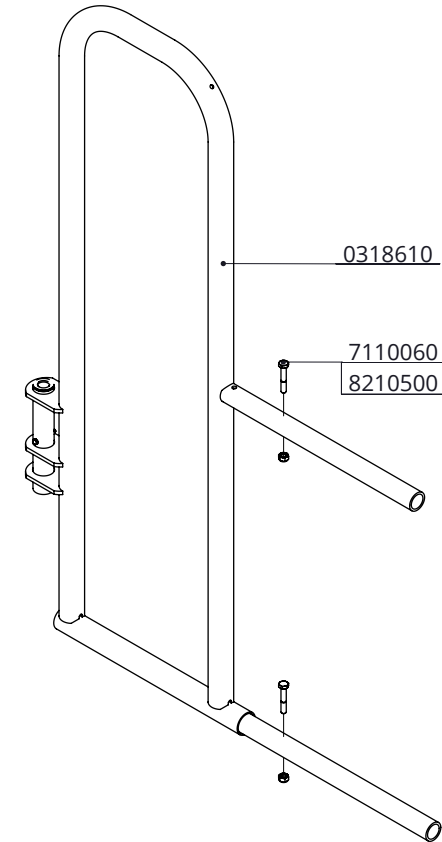

Bestell-Nr.	Bezeichnung	Anzahl
0318610	Durchgangsbügel Gitter 79cm montiert	1
7110060	Sechskantschraube M10x60 8.8	2
8210500	Selbstsich.Mutter M10	2

Durchgangsbügel für Abtrenngitter 79cm

spinder

DAIRY HOUSING CONCEPTS

Nummer: 0318600-O

Maßwerk: mm

Datum: 7-10-2019

Tekening blijft ons eigendom en mag niet gekopieerd, aan derden getoond of op andere wijze worden gebruikt. Aan de gegevens op deze tekening kunnen geen rechten worden ontleend.