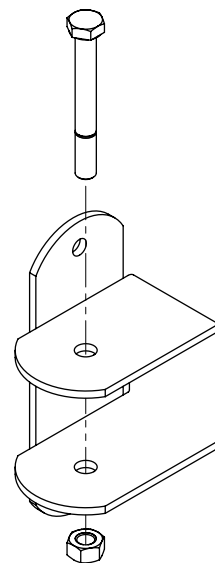

Bestel-nr.	Umschreibung	Anzahl
0390316	Wandteil 70/90 Grad	2
7112100	Sechskantschraube M12x100 8.8	2
8212100	Sechskant Mutter M12	2

Satz Wandteile 70mm x 90 Grad

spinder

DAIRY HOUSING CONCEPTS

Nummer: 0390312-0

Maßwerk: mm

Datum: 6-8-2015

Tekening blijft ons eigendom en mag niet gekopieerd, aan derden getoond of op andere wijze worden gebruikt. Aan de gegevens op deze tekening kunnen geen rechten worden ontleend.