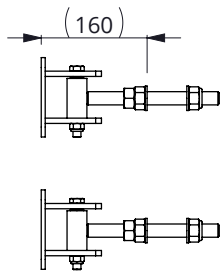

D

Bestell-Nr.	Bezeichnung	Anzahl
0290901	Lagerbuchse R20x4 L=62mm	2
0390202	Drehpunkt M20 für Abtrenn Gitt.	2
0390285	Befestigungsteil 60mm/2,5"/wand	2
0390452	lose Verschlusspunkt Wand/Holzständer	1
7112100	Sechskantschraube M12x100 8.8	2
8212500	Selbstsich.Mutter M12	2
8220100	Sechskant Mutter M20	4
8220500	Selbstsich.Mutter M20	2
8320100	Unterlegscheibe M20 (21x37x3)	4

Bef. teile verstellb. Drehpunkt M20

spinder
DAIRY HOUSING CONCEPTS

Nummer:	0326050-O
Maßwerk:	mm
Datum:	16-6-2021

Tekening blijft ons eigendom en mag niet gekopieerd, aan derden getoond of op andere wijze worden gebruikt. Aan de gegevens op deze tekening kunnen geen rechten worden ontleend.