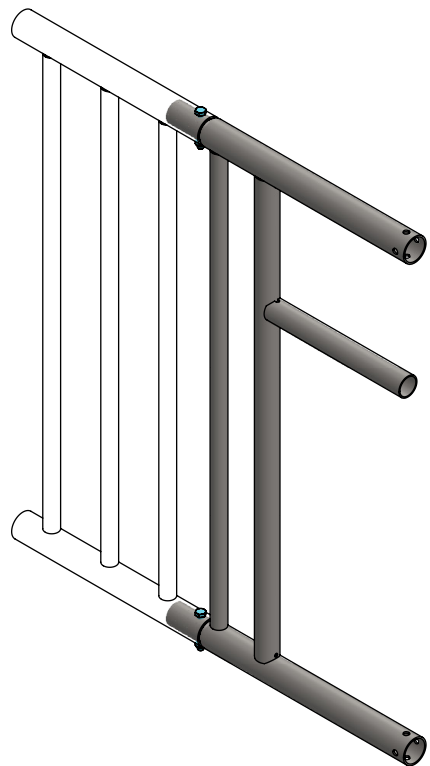

D

Bestell-Nr.	Bezeichnung	Anzahl
0290901	Lagerbuchse R20x4 L=62mm	2
0390202	Drehpunkt M20 für Abtrenn Gitt.	2
0390285	Befestigungsteil 60mm/2,5"/wand	2
0390452	lose Verschlusspunkt Wand/Holzständer	1
7112100	Sechskantschraube M12x100 8.8	2
8212500	Selbstsich.Mutter M12	2
8220100	Sechskant Mutter M20	4
8220500	Selbstsich.Mutter M20	2
8320100	Unterlegscheibe M20 (21x37x3)	4

Bef. teile verstellb. Drehpunkt M20

spinder
DAIRY HOUSING CONCEPTS

Nummer:	0326050-O
Maßwerk:	mm
Datum:	16-6-2021

Tekening blijft ons eigendom en mag niet gekopieerd, aan derden getoond of op andere wijze worden gebruikt. Aan de gegevens op deze tekening kunnen geen rechten worden ontleend.