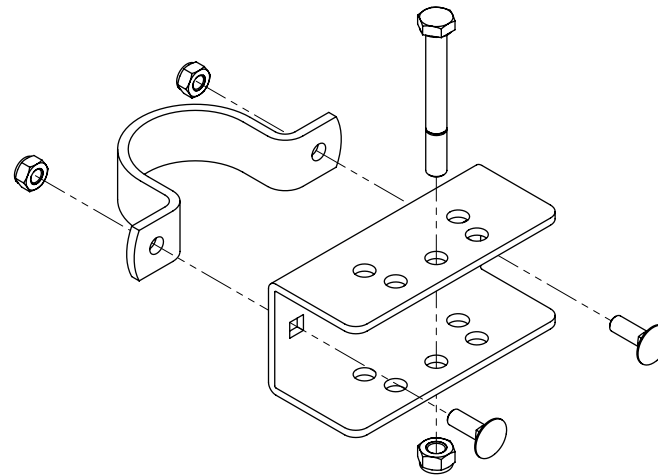

Bestell-Nr.	Bezeichnung	A
0390331	Satz Mont.klauen Bef. an 2" Rohr	0418020
0390332	Satz Mont.klauen Bef. an 2,5" Rohr	0418025
0390333	Satz Mont.klauen Bef. an 3" Rohr	0418030

Bestell-Nr.	Bezeichnung	Anzahl
0390335	Universelle Montageklau	2
7112100	Sechskantschraube M12x100 8.8	2
7310030	Schloßschraube M10x30 8.8	4
8210500	Selbstsich.Mutter M10	4
8212500	Selbstsich.Mutter M12	2
A	Klemmbügel	2

Satz Mont.klauen Bef.

spinder
DAIRY HOUSING CONCEPTS

Nummer:	039033x-O
Maßwerk:	mm
Datum:	28-8-2019

Tekening blijft ons eigendom en mag niet gekopieerd, aan derden getoond of op andere wijze worden gebruikt. Aan de gegevens op deze tekening kunnen geen rechten worden ontleend.