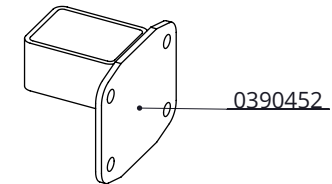

D

Bestell-Nr.	Bezeichnung	Anzahl
0290901	Lagerbuchse R20x4 L=62mm	2
0390202	Drehpunkt M20 für Abtrenn Gitt.	2
0390285	Befestigungsteil 60mm/2,5"/wand	2
0390452	lose Verschlusspunkt Wand/Holzständer	1
7112100	Sechskantschraube M12x100 8.8	2
8212500	Selbstsich.Mutter M12	2
8220100	Sechskant Mutter M20	4
8220500	Selbstsich.Mutter M20	2
8320100	Unterlegscheibe M20 (21x37x3)	4

Bef. teile verstellb. Drehpunkt M20

spinder
DAIRY HOUSING CONCEPTS

Nummer:	0326050-O
Maßwerk:	mm
Datum:	16-6-2021

Tekening blijft ons eigendom en mag niet gekopieerd, aan derden getoond of op andere wijze worden gebruikt. Aan de gegevens op deze tekening kunnen geen rechten worden ontleend.