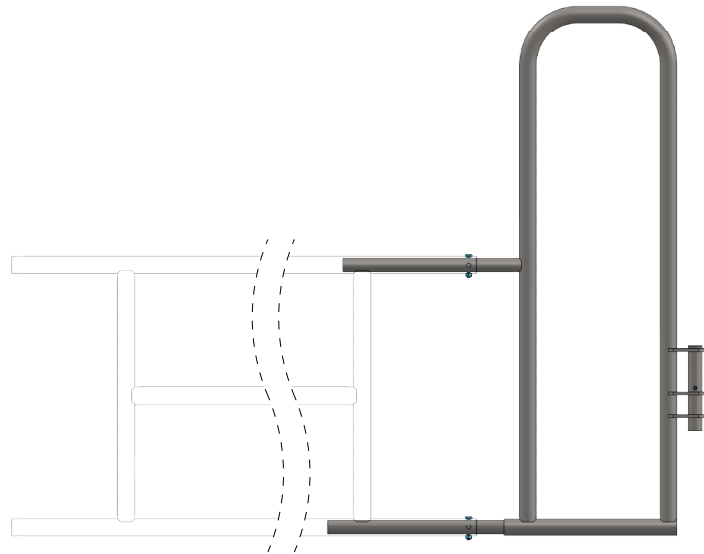

Montageanleitung versetzbares Gitter:

- montieren Sie zuerst den dazugehörigen Dreh- und Verschlusspunkt
- Bringen Sie das Gitter mit der Durchlaufpforte an
- Das Gitter einpassen (kürzen Sie das Gitter, wenn nötig)
- und mit den Schrauben M10 x 60mm festsetzen (Löcher Ø11mm bohren)