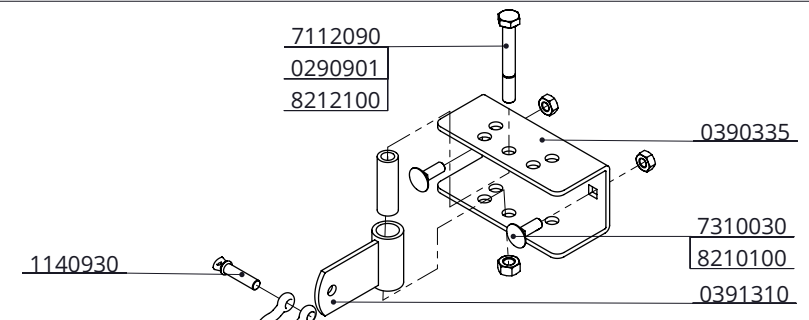

Bestell-Nr.	Umschreibung	Anzahl
0290901	Lagerbuchse R20x4 L=62mm	1
0390335	Universelle Montageklaue	1
0391310	Drehpunkt für Abtrenngitter drehbar	1
0391320	Stahlseil VA 8mm x 4 meter	1
0408006	SD Bügel 1,5"	2
0408007	SD Bügel 2"	2
1140930	Schäkel 3/8" x 10mm	1
1141960	Drahtklemme 8mm	4
7110050	Sechskantschraube M10x50 8.8	2
7112090	Sechskantschraube m12x90 8.8	1
7112910	Spanschlösser M12 Öse/Öse verzinkt	1
7310030	Schloßschraube M10x30 8.8	2
8210100	Sechskant Mutter M10	4
8212100	Sechskant Mutter M12	1

Seilabspannung für Abtrenng. 1,5" und 2"

Nummer:	0391300-O
Maßwerk:	mm
Datum:	22-3-2018

Tekening blijft ons eigendom en mag niet gekopieerd, aan derden getoond of op andere wijze worden gebruikt. Aan de gegevens op deze tekening kunnen geen rechten worden ontleend.