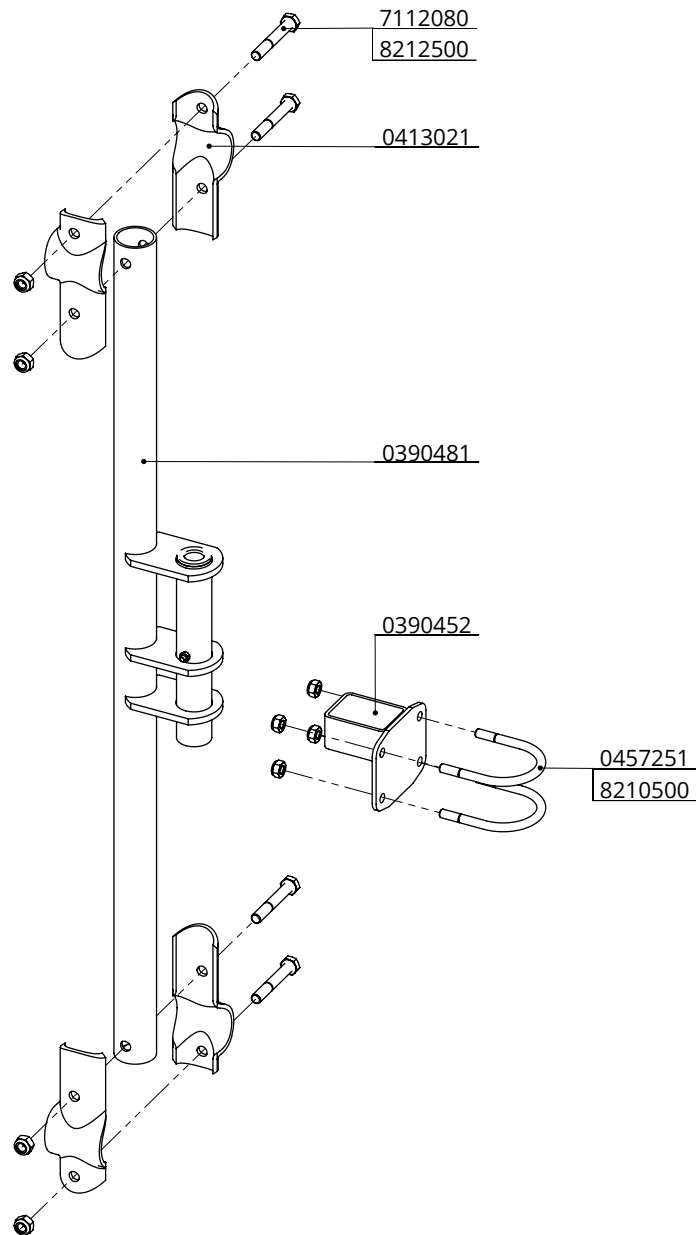

Bestell-Nr.	Bezeichnung	Anzahl
0390452	lose Verschlusspunkt Wand/Holzständer	1
0390481	Zusam Verschlusspunkt 122cm	1
0413021	Schale f.T-Klemme 1,5"x2" schw.Ausf	4
0457251	Bügelschr. M10 2,5"x105 mm verz.	2
7112080	Sechskantschraube M12x80 8.8	4
8210500	Selbstsich.Mutter M10	4
8212500	Selbstsich.Mutter M12	4

Universel Verschlusspunkt 122cm/2,5"

spinder
DAIRY HOUSING CONCEPTS

Nummer:	0390480-O
Maßwerk:	mm
Datum:	4-8-2015