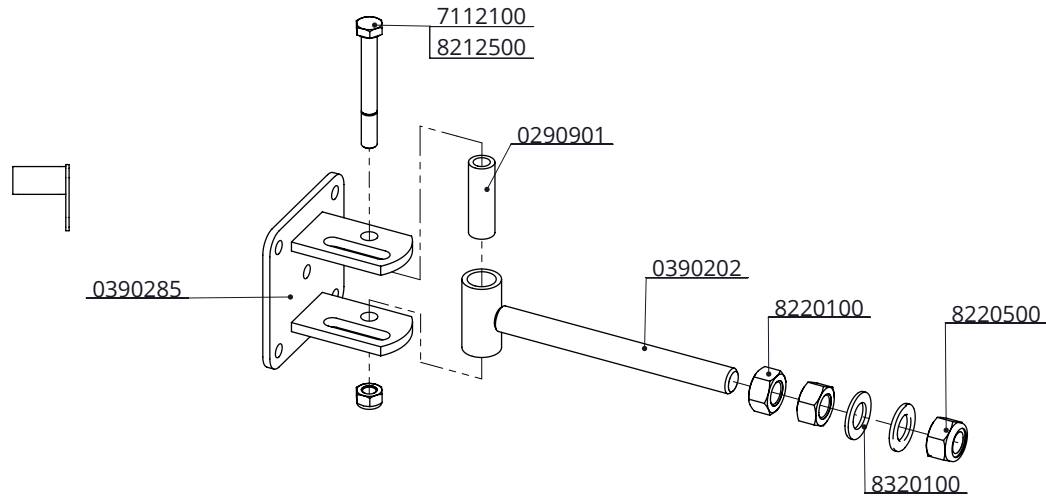

- montieren Sie zuerst den dazugehörigen Dreh- und Verschlusspunkt
- Bringen Sie das Gitter mit der Durchlaufpforte an
- Das Gitter einpassen (kürzen Sie das Gitter, wenn nötig)
- und mit den Schrauben M10 x 60mm festsetzen (Löcher Ø11mm bohren)

Bestell-Nr.	Bezeichnung	Anzahl
0318610	Durchgangsbügel Gitter 79cm montiert	1
7110060	Sechskantschraube M10x60 8.8	2
8210500	Selbstsich.Mutter M10	2

Durchgangsbügel für Abtrenngitter 79cm

spinder

DAIRY HOUSING CONCEPTS

D

Bestell-Nr.	Bezeichnung	Anzahl
0290901	Lagerbuchse R20x4 L=62mm	2
0390202	Drehpunkt M20 für Abtrenn Gitt.	2
0390285	Befestigungsteil 60mm/2,5"/wand	2
0390452	lose Verschlusspunkt Wand/Holzständer	1
7112100	Sechskantschraube M12x100 8.8	2
8212500	Selbstsich.Mutter M12	2
8220100	Sechskant Mutter M20	4
8220500	Selbstsich.Mutter M20	2
8320100	Unterlegscheibe M20 (21x37x3)	4