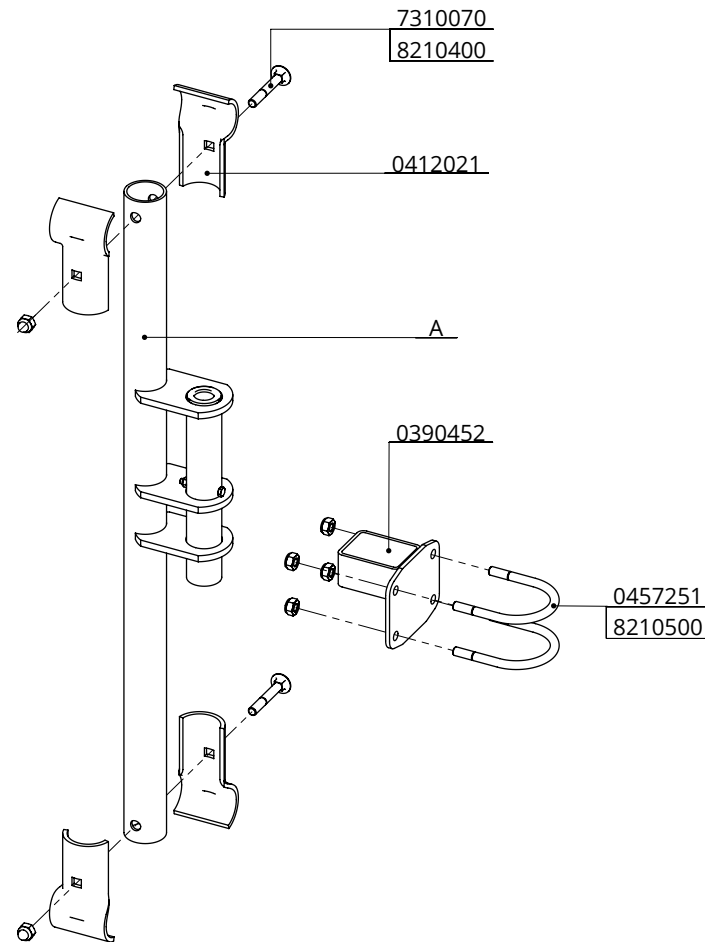

D

Bestell-Nr.	Bezeichnung	Anzahl
0290901	Lagerbuchse R20x4 L=62mm	2
0390202	Drehpunkt M20 für Abtrenn Gitt.	2
0390285	Befestigungsteil 60mm/2,5"/wand	2
0390452	lose Verschlusspunkt Wand/Holzständer	1
7112100	Sechskantschraube M12x100 8.8	2
8212500	Selbstsich.Mutter M12	2
8220100	Sechskant Mutter M20	4
8220500	Selbstsich.Mutter M20	2
8320100	Unterlegscheibe M20 (21x37x3)	4

Verschlussstange 125cm mit Splint

spinder
DAIRY HOUSING CONCEPTS

Nummer:	0390410-O
Maßwerk:	mm
Datum:	1-12-2015

Tekening blijft ons eigendom en mag niet gekopieerd, aan derden getoond of op andere wijze worden gebruikt.
Aan de gegevens op deze tekening kunnen geen rechten worden ontleend.

Bestell-Nr.	Bezeichnung	Anzahl
0390452	lose Verschlusspunkt Wand/Holzständer	1
0457251	Bügelschr. M10 2,5"x105 mm verz.	2
8210500	Selbstsich.Mutter M10	4

Verschlusspunkt an Standrohr 2,5"Kpl

spinder
DAIRY HOUSING CONCEPTS

D

Bestell-Nr.	Bezeichnung	A
0390450	Universel Verschlusspunkt 53cm/2,5"	0390451
0390460	Universel Verschlusspunkt 79cm/2,5"	0390461
0390465	Universel Verschlusspunkt 95cm/2,5"	0390466
0390470	Universel Verschlusspunkt 112cm/2,5"	0390471