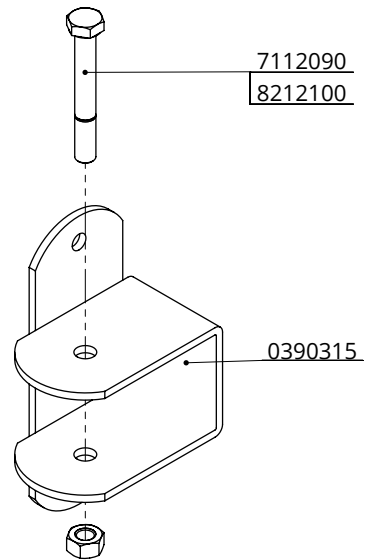

Bestel-nr.	Umschreibung	Anzahl
0390315	Wandteil 60/90 Grad	2
7112090	Sechskantschraube m12x90 8.8	2
8212100	Sechskant Mutter M12	2

Satz Wandteile 60mm x 90 Grad

spinder
DAIRY HOUSING CONCEPTS

Nummer:	0390310-O
Maßwerk:	mm
Datum:	6-8-2015