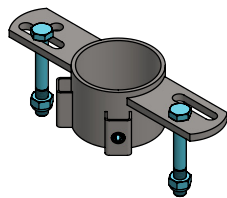

Universel Verschlusspunkt 122cm/2,5"

spinder
DAIRY HOUSING CONCEPTS

Nummer:	0390480-O
Maßwerk:	mm
Datum:	4-8-2015

D

0390610

0390620

0390625

0390630