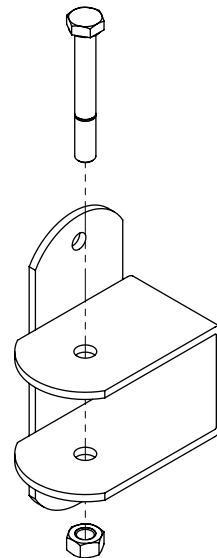

Bestel-nr.	Umschreibung	Anzahl
0390315	Wandteil 60/90 Grad	2
7112090	Sechskantschraube m12x90 8.8	2
8212100	Sechskant Mutter M12	2

Satz Wandteile 60mm x 90 Grad

spinder
DAIRY HOUSING CONCEPTS

Nummer:	0390310-O
Maßwerk:	mm
Datum:	6-8-2015