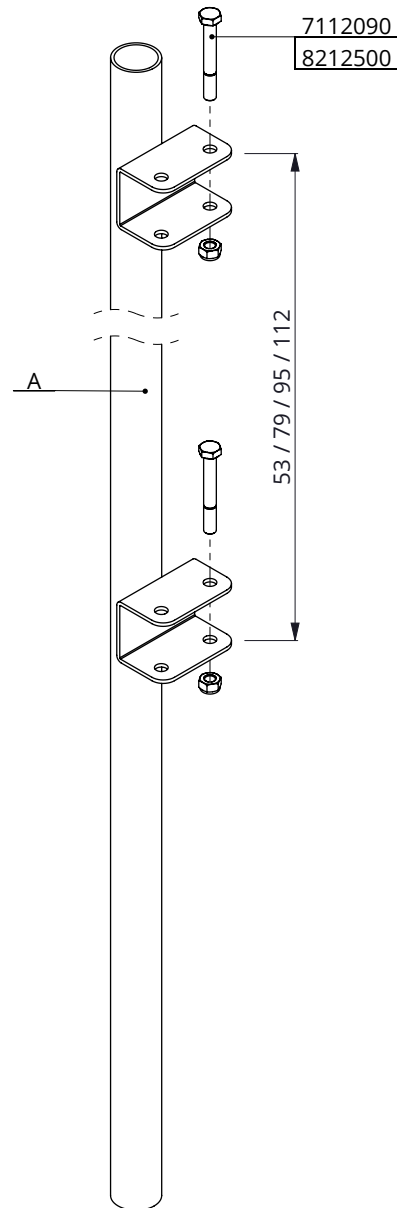

D

Bestell-Nr.	Bezeichnung	A
0390100	Bef.Rohr. f. Abtr.-Gi. 79cm, kpl	0390101
0390110	Bef.Rohr. f. Abtr.-Gi. 53cm, kpl	0390111
0390120	Bef.Rohr. f. Abtr.-Gi. 112cm, kpl	0390121
0390130	Bef.Rohr. f. Abtr.-Gi. 95cm, kpl	0390131

Bestell-Nr.	Bezeichnung	Anzahl
7112090	Sechskantschraube M12x90 8.8	2
8212500	Selbstsich.Mutter M12	2
A	Befestigungsrohr	1

Bef.Rohr. f. Abtr.-Gi.

spinder
DAIRY HOUSING CONCEPTS

Nummer:	03901x0-O
Maßwerk:	mm
Datum:	26-8-2019

Tekening blijft ons eigendom en mag niet gekopieerd, aan derden getoond of op andere wijze worden gebruikt. Aan de gegevens op deze tekening kunnen geen rechten worden ontleend.