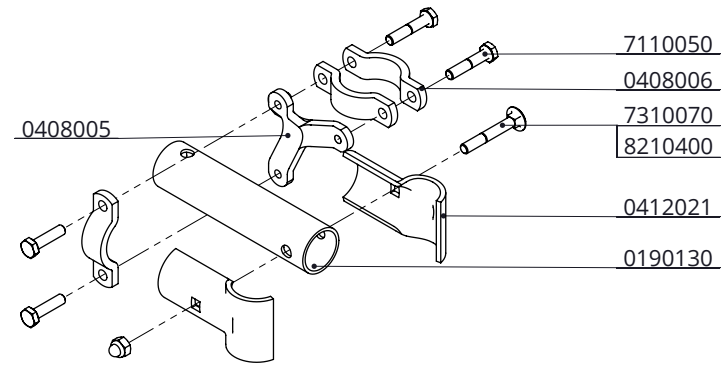

Bestell-Nr.	Umschreibung	Anzahl
0190130	Rohr 1,5"x20cm	2
0408005	Kreuzteil Überkreuzklemme	2
0408006	SD Bügel 1,5"	6
0412021	Schale für T-Klemme 1,5"x1,5"	4
7110040	Sechskantschraube M10x40 8.8	4
7110050	Sechskantschraube M10x50 8.8	4
7310070	Schloßschraube m10x70 8.8	2
8210400	Selbstsich.Hutmutter M10	2

Montagesatz - Befestigungsrohr

spinder

DAIRY HOUSING CONCEPTS

Nummer: 0390190-O

Maßwerk: mm

Datum: 23-3-2018

Tekening blijft ons eigendom en mag niet gekopieerd, aan derden getoond of op andere wijze worden gebruikt. Aan de gegevens op deze tekening kunnen geen rechten worden ontleend.