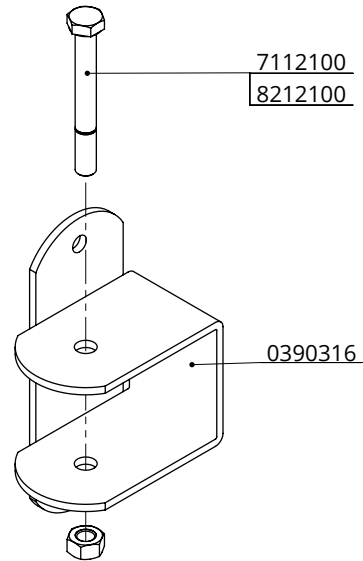

Bestel-nr.	Umschreibung	Anzahl
0390316	Wandteil 70/90 Grad	2
7112100	Sechskantschraube M12x100 8.8	2
8212100	Sechskant Mutter M12	2

Satz Wandteile 70mm x 90 Grad

spinder

DAIRY HOUSING CONCEPTS

Nummer: 0390312-0

Maßwerk: mm

Datum: 6-8-2015

Tekening blijft ons eigendom en mag niet gekopieerd, aan derden getoond of op andere wijze worden gebruikt. Aan de gegevens op deze tekening kunnen geen rechten worden ontleend.