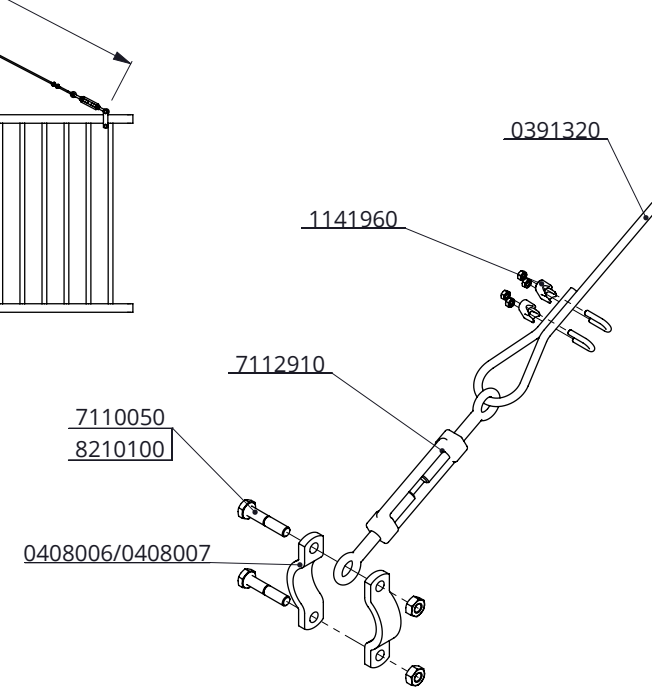

Bestell-Nr.	Umschreibung	Anzahl
0290901	Lagerbuchse R20x4 L=62mm	1
0390335	Universelle Montageklaue	1
0391310	Drehpunkt für Abtrenngitter drehbar	1
0391320	Stahlseil VA 8mm x 4 meter	1
0408006	SD Bügel 1,5"	2
0408007	SD Bügel 2"	2
1140930	Schäkel 3/8" x 10mm	1
1141960	Drahtklemme 8mm	4
7110050	Sechskantschraube M10x50 8.8	2
7112090	Sechskantschraube m12x90 8.8	1
7112910	Spanschlösser M12 Öse/Öse verzinkt	1
7310030	Schloßschraube M10x30 8.8	2
8210100	Sechskant Mutter M10	4
8212100	Sechskant Mutter M12	1

Seilabspannung für Abtrenng. 1,5" und 2"

Nummer:	0391300-O
Maßwerk:	mm
Datum:	22-3-2018

Tekening blijft ons eigendom en mag niet gekopieerd, aan derden getoond of op andere wijze worden gebruikt. Aan de gegevens op deze tekening kunnen geen rechten worden ontleend.