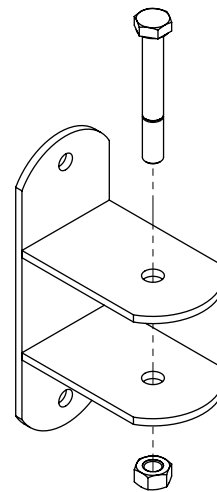

Bestel-nr.	Umschreibung	Anzahl
0390305	Wandteil 60/180 Grad	2
7112090	Sechskantschraube m12x90 8.8	2
8212100	Sechskant Mutter M12	2

Satz Wandteile 60mm x 180 Grad

spinder
DAIRY HOUSING CONCEPTS

Nummer: 0390300-0

Maßwerk: mm

Datum: 6-8-2015

Tekening blijft ons eigendom en mag niet gekopieerd, aan derden getoond of op andere wijze worden gebruikt. Aan de gegevens op deze tekening kunnen geen rechten worden ontleend.