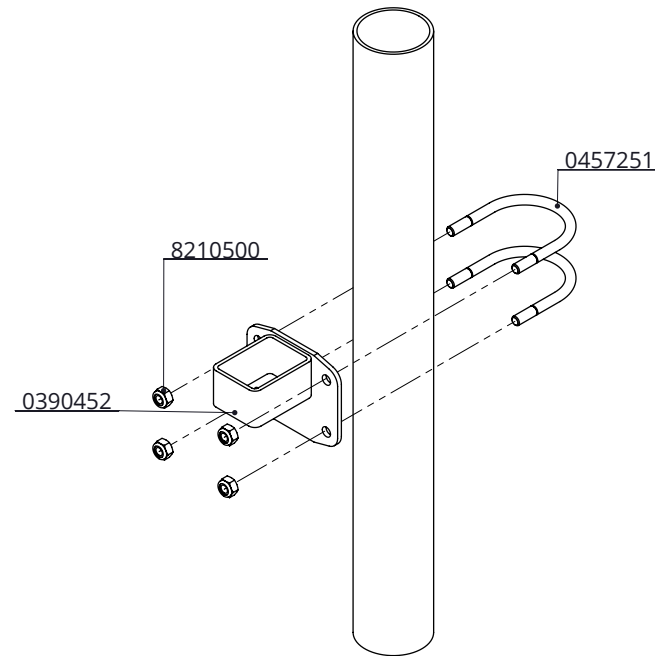

D

Bestell-Nr.	Bezeichnung	Anzahl
0290901	Lagerbuchse R20x4 L=62mm	2
0390202	Drehpunkt M20 für Abtrenn Gitt.	2
0390285	Befestigungsteil 60mm/2,5"/wand	2
0390452	lose Verschlusspunkt Wand/Holzständer	1
7112100	Sechskantschraube M12x100 8.8	2
8212500	Selbstsich.Mutter M12	2
8220100	Sechskant Mutter M20	4
8220500	Selbstsich.Mutter M20	2
8320100	Unterlegscheibe M20 (21x37x3)	4

Bestel-nr.	Umschreibung	Anzahl
0390401	Verschlussstange 100cm ohne Splint	1
1140970	Sicherheitsnagel R4,5 Nr.280	1

Verschlussstange 100cm mit Splint

spinder
DAIRY HOUSING CONCEPTS

Nummer: 0390400-O

Maßwerk: mm

Datum: 1-12-2015

Tekening blijft ons eigendom en mag niet gekopieerd, aan derden getoond of op andere wijze worden gebruikt. Aan de gegevens op deze tekening kunnen geen rechten worden ontleend.

Bestel-nr.	Umschreibung	Anzahl
0390411	Verschlussstange 125cm ohne Splint	1
1140970	Sicherheitsnagel R4,5 Nr.280	1

Verschlussstange 125cm mit Splint

spinder
DAIRY HOUSING CONCEPTS

Nummer:	0390410-O
Maßwerk:	mm
Datum:	1-12-2015

Tekening blijft ons eigendom en mag niet gekopieerd, aan derden getoond of op andere wijze worden gebruikt.
Aan de gegevens op deze tekening kunnen geen rechten worden ontleend.