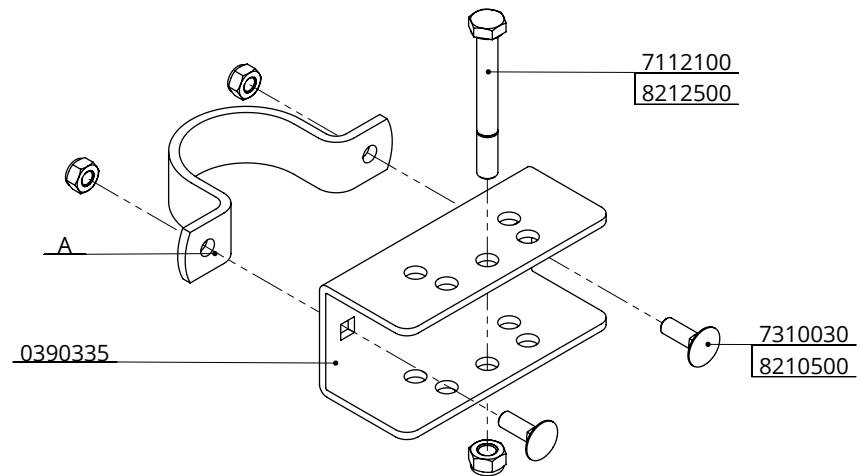

Bestell-Nr.	Bezeichnung	A
0390331	Satz Mont.klauen Bef. an 2" Rohr	0418020
0390332	Satz Mont.klauen Bef. an 2,5" Rohr	0418025
0390333	Satz Mont.klauen Bef. an 3" Rohr	0418030

Bestell-Nr.	Bezeichnung	Anzahl
0390335	Universelle Montageklau	2
7112100	Sechskantschraube M12x100 8.8	2
7310030	Schloßschraube M10x30 8.8	4
8210500	Selbstsich.Mutter M10	4
8212500	Selbstsich.Mutter M12	2
A	Klemmbügel	2

Satz Mont.klauen Bef.

spinder
DAIRY HOUSING CONCEPTS

Nummer:	039033x-O
Maßwerk:	mm
Datum:	28-8-2019

Tekening blijft ons eigendom en mag niet gekopieerd, aan derden getoond of op andere wijze worden gebruikt. Aan de gegevens op deze tekening kunnen geen rechten worden ontleend.