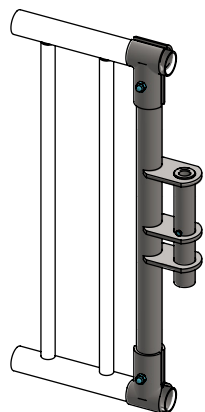

Universel Verschlusspunkt /2,5"

spinder
DAIRY HOUSING CONCEPTS

Nummer: 03904xx-O

Maßwerk: mm

Datum: 28-8-2019

Tekening blijft ons eigendom en mag niet gekopieerd, aan derden getoond of op andere wijze worden gebruikt. Aan de gegevens op deze tekening kunnen geen rechten worden ontleend.