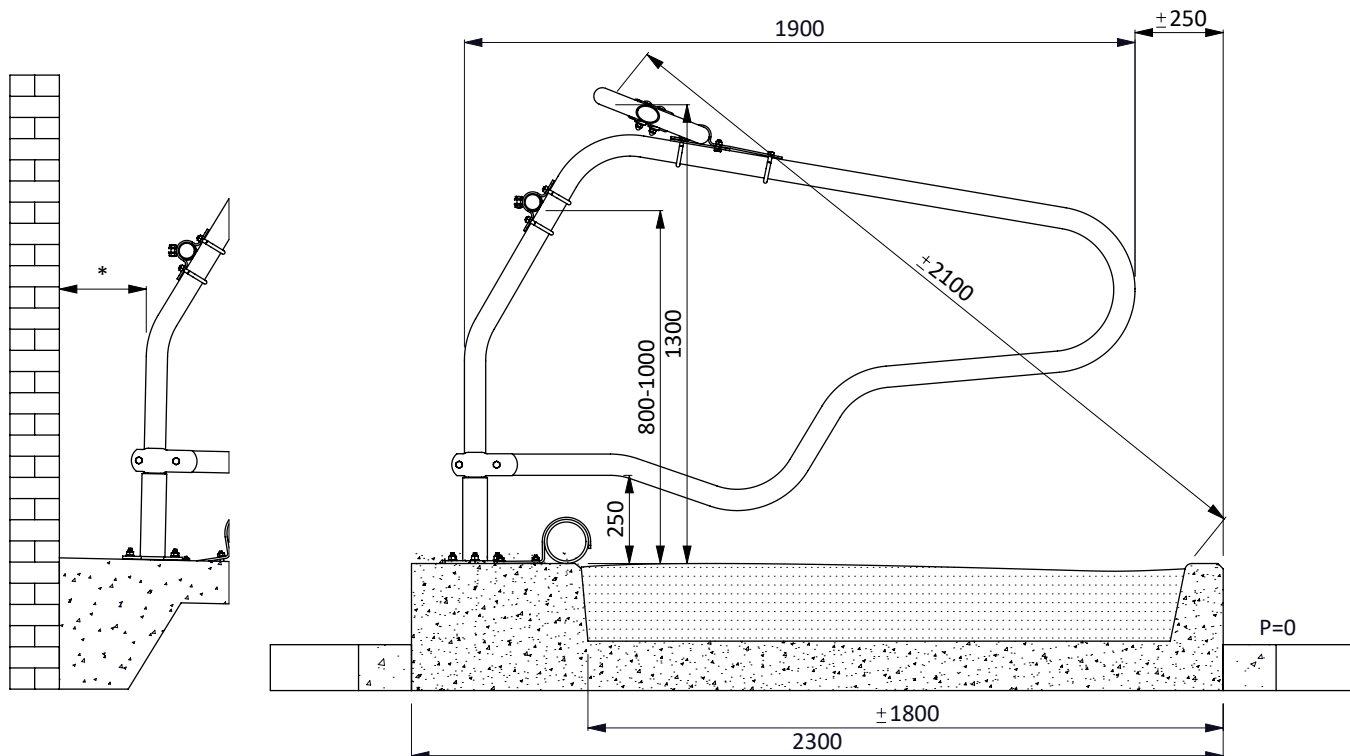

Optionale Position

\* Bei Maßen zwischen 200 mm und 450 mm, muß der Zwischenraum ausgefüllt werden, um ein eventuelles Einklemmen der Tiere zu vermeiden

Bestell-Nr.	Umschreibung
0407050	Nackenrohr Bügelklemme 1,5"x2"
0409020	Bügelklemme 1,5" x 2"
0421015	Rohrverbindungsklemme 1,5"
1015600	Rohr 1,5" x 6 Mtr, verz.
1111240	Betonanker, feuerverzinkt - M12x106

Liegebox Abtr. PROFIT 190  
18-22 mnd

**spinder**  
DAIRY HOUSING CONCEPTS

Nummer:	0110500-A
Maßwerk:	mm
Datum:	23-11-2016

Optionale Position

\* Bei Maßen zwischen 200 mm und 450 mm, muß der Zwischenraum ausgefüllt werden, um ein eventuelles Einklemmen der Tiere zu vermeiden