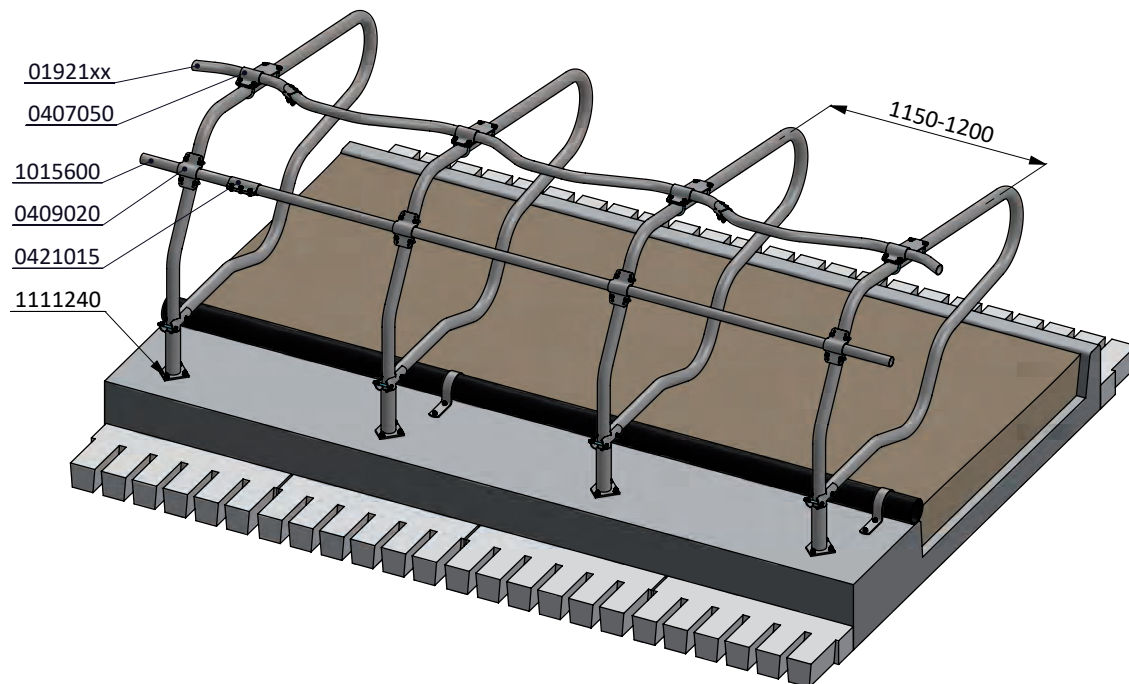

* Bei Maßen zwischen 200 mm und 450 mm, muß der Zwischenraum ausgefüllt werden, um ein eventuelles Einklemmen der Tiere zu vermeiden

Bestell-Nr.	Umschreibung
01921xx	Gewelltes Nackenrohr - 2x...cm, Kpl.
0407050	Nackenrohr Bügelklemme 1,5"x2"
0409020	Bügelklemme 1,5" x 2"
0421015	Rohrverbindungsklemme 1,5"
1015600	Rohr 1,5" x 6 Mtr, verz.
1111240	Betonanker, feuerverzinkt - M12x106

Liegebox Abtr. PROFIT 206

spinder
DAIRY HOUSING CONCEPTS

Nummer: 0110510-A

Maßwerk: mm

Datum: 23-11-2016

Tekening blijft ons eigendom en mag niet gekopieerd, aan derden getoond of op andere wijze worden gebruikt. Aan de gegevens op deze tekening kunnen geen rechten worden ontleend.