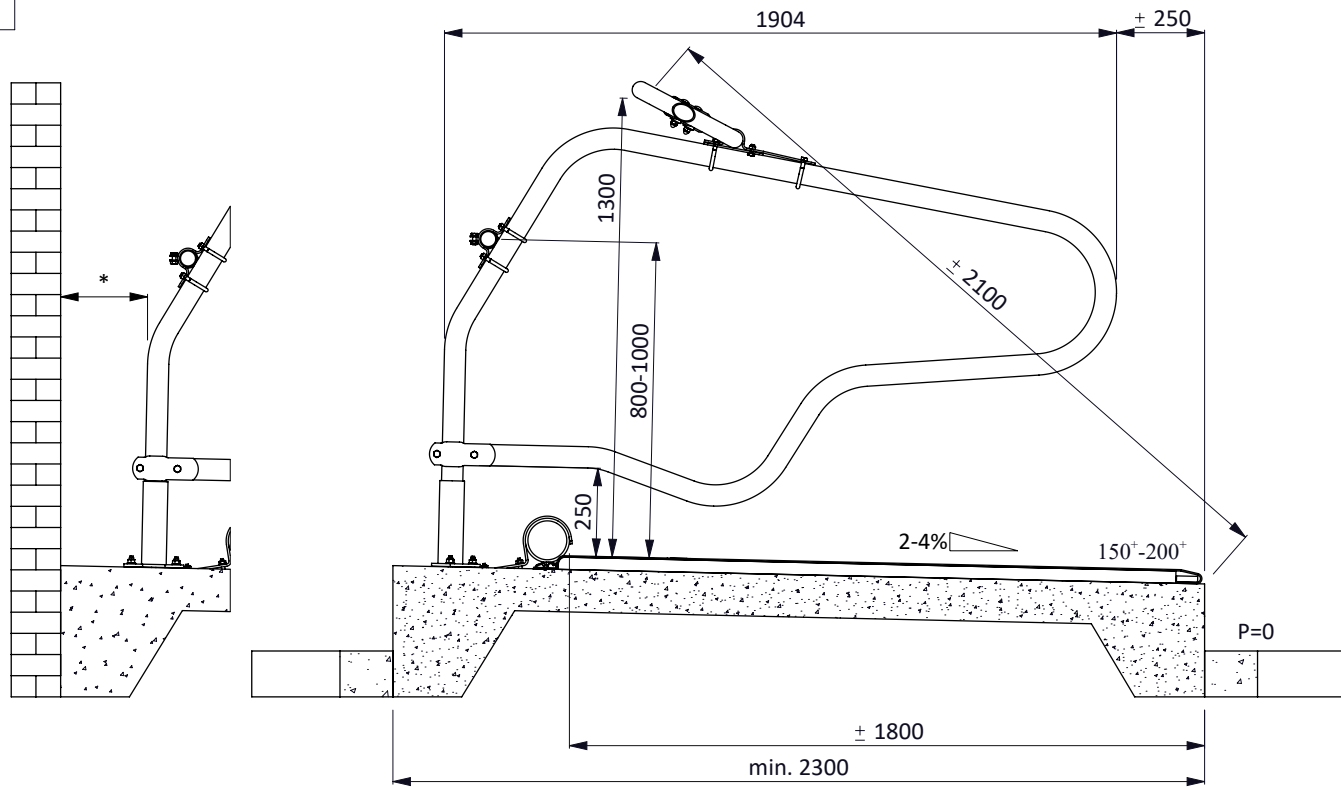

Bestel-nr.	Umschreibung	Anzahl
0110501	Looser Bügel PROFIT GV 190 cm	1
0110502	Standrohr für PROFIT box 2"	1
0413031	Schale f.T-Klemme 2"x2" schw.Ausf.	2
7112090	Sechskantschraube m12x90 8.8	2
8212100	Sechskant Mutter M12	2

### Liegebox Abtrennung PROFIT GV 190cm

**spinder**  
DAIRY HOUSING CONCEPTS

Nummer: 0110500-O

Maßwerk: mm

Datum: 21-9-2015

Tekening blijft ons eigendom en mag niet gekopieerd, aan derden getoond of op andere wijze worden gebruikt. Aan de gegevens op deze tekening kunnen geen rechten worden ontleend.

D

Optionale Position

\* Bei Maßen zwischen 200 mm und 450 mm, muß der Zwischenraum ausgefüllt werden, um ein eventuelles Einklemmen der Tiere zu vermeiden

Bestell-Nr.	Umschreibung
01921xx	Gewelltes Nackenrohr - 2x...cm, Kpl.
0407050	Nackenrohr Bügelklemme 1,5"x2"
0409020	Bügelklemme 1,5" x 2"
0421015	Rohrverbindungsklemme 1,5"
1015600	Rohr 1,5" x 6 Mtr, verz.
1111240	Betonanker, feuerverzinkt - M12x106