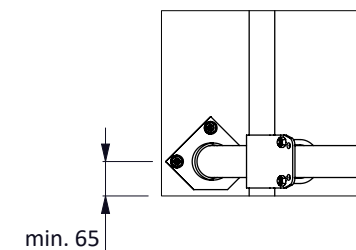

Optionale Position

\* Bei Maßen zwischen 200 mm und 450 mm, muß der Zwischenraum ausgefüllt werden, um ein eventuelles Einklemmen der Tiere zu vermeiden

Bestell-Nr.	Umschreibung
0407050	Nackenrohr Bügelklemme 1,5"x2"
0409020	Bügelklemme 1,5" x 2"
0421015	Rohrverbindungsklemme 1,5"
1015600	Rohr 1,5" x 6 Mtr, verz.
1111240	Betonanker, feuerverzinkt - M12x106

Liegebox Abtr. PROFIT 190  
18-22 mnd

**spinder**  
DAIRY HOUSING CONCEPTS

Nummer:	0110500-A
Maßwerk:	mm
Datum:	23-11-2016

Optionale Position

\* Bei Maßen zwischen 200 mm und 450 mm, muß der Zwischenraum ausgefüllt werden, um ein eventuelles Einklemmen der Tiere zu vermeiden