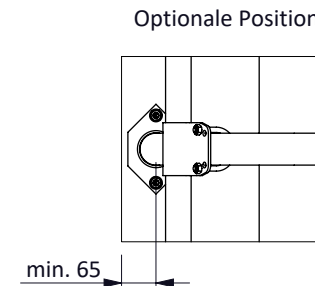

Liegebox Abtr. PROFIT 190 als Tiefbox

**spinder**

DAIRY HOUSING CONCEPTS

Nummer: 0110600-O

Maßwerk: mm

Datum: 21-9-2015

Tekening blijft ons eigendom en mag niet gekopieerd, aan derden getoond of op andere wijze worden gebruikt. Aan de gegevens op deze tekening kunnen geen rechten worden ontleend.

\* Bei Maßen zwischen 20 cm und 45 cm, muß der Zwischenraum ausgefüllt werden, um ein eventuelles Einklemmen der Tiere zu vermeiden

Bestell-Nr.	Umschreibung
01921xx	Gewelltes Nackenrohr - 2x...cm, Kpl.
0407050	Nackenrohr Bügelklemme 1,5"x2"
0409020	Bügelklemme 1,5" x 2"
0421015	Rohrverbindungsklemme 1,5"
1015600	Rohr 1,5" x 6 Mtr, verz.
1111440	Betonanker, Nirosa V4A - M12x106