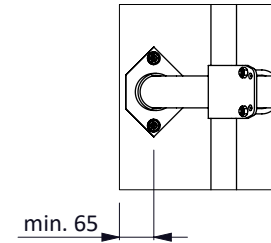

### Liegebox Abtrennung PROFIT GV 206cm

**spinder**  
DAIRY HOUSING CONCEPTS

Nummer: 0110510-O

Maßwerk: mm

Datum: 21-9-2015

Tekening blijft ons eigendom en mag niet gekopieerd, aan derden getoond of op andere wijze worden gebruikt. Aan de gegevens op deze tekening kunnen geen rechten worden ontleend.

D

Optionale Position

\* Bei Maßen zwischen 200 mm und 450 mm, muß der Zwischenraum ausgefüllt werden, um ein eventuelles Einklemmen der Tiere zu vermeiden

Bestell-Nr.	Umschreibung
01921xx	Gewelltes Nackenrohr - 2x...cm, Kpl.
0407050	Nackenrohr Bügelklemme 1,5"x2"
0409020	Bügelklemme 1,5" x 2"
0421015	Rohrverbindungsklemme 1,5"
1015600	Rohr 1,5" x 6 Mtr, verz.
1111240	Betonanker, feuerverzinkt - M12x106