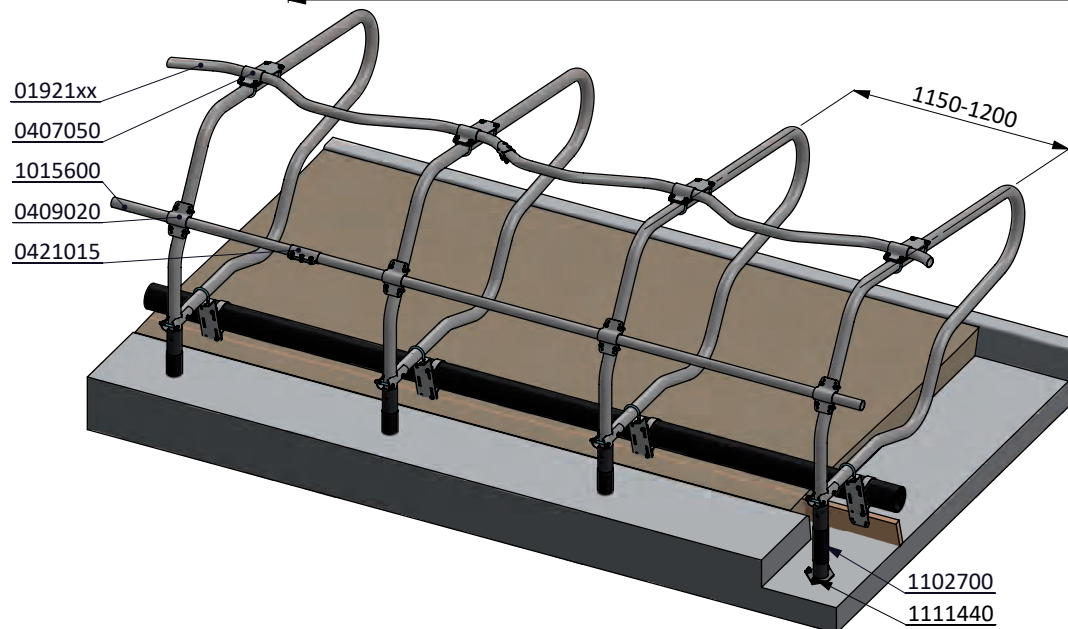

Optionale Position