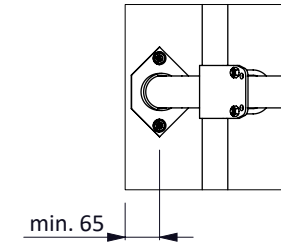

### Liegebox Abtrennung PROFIT GV 216cm

**spinder**  
DAIRY HOUSING CONCEPTS

Nummer: 0110513-O

Maßwerk: mm

Datum: 21-9-2015

Tekening blijft ons eigendom en mag niet gekopieerd, aan derden getoond of op andere wijze worden gebruikt. Aan de gegevens op deze tekening kunnen geen rechten worden ontleend.

D

Optionale Position

\* Bei Maßen zwischen 200 mm und 450 mm, muß der Zwischenraum ausgefüllt werden, um ein eventuelles Einklemmen der Tiere zu vermeiden

Bestell-Nr.	Umschreibung
01921xx	Gewelltes Nackenrohr - 2x...cm, Kpl.
0407050	Nackenrohr Bügelklemme 1,5"x2"
0409020	Bügelklemme 1,5" x 2"
0421015	Rohrverbindungsklemme 1,5"
1015600	Rohr 1,5" x 6 Mtr, verz.
1111240	Betonanker, feuerverzinkt - M12x106