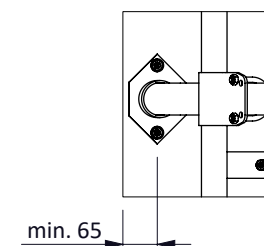

Optionale Position

\* Bei Maßen zwischen 200 mm und 450 mm, muß der Zwischenraum ausgefüllt werden, um ein eventuelles Einklemmen der Tiere zu vermeiden

Bestell-Nr.	Umschreibung
0407050	Nackenrohr Bügelklemme 1,5"x2"
0409020	Bügelklemme 1,5" x 2"
0421015	Rohrverbindungsklemme 1,5"
1015600	Rohr 1,5" x 6 Mtr, verz.
1111240	Betonanker, feuerverzinkt - M12x106

Liegebox Abtr. PROFIT 190  
18-22 mnd

**spinder**  
DAIRY HOUSING CONCEPTS

Nummer:	0110500-A
Maßwerk:	mm
Datum:	23-11-2016

Optionale Position

\* Bei Maßen zwischen 200 mm und 450 mm, muß der Zwischenraum ausgefüllt werden, um ein eventuelles Einklemmen der Tiere zu vermeiden