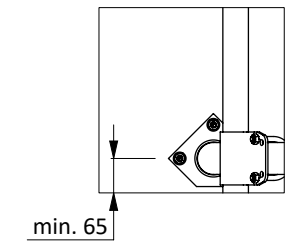

Liegebox Abtr. PROFIT 206 als Tiefbox

**spinder**  
DAIRY HOUSING CONCEPTS

Nummer: 0110610-O

Maßwerk: mm

Datum: 21-9-2015

Tekening blijft ons eigendom en mag niet gekopieerd, aan derden getoond of op andere wijze worden gebruikt. Aan de gegevens op deze tekening kunnen geen rechten worden ontleend.

D

Optionale Position

\* Bei Maßen zwischen 20 cm und 45 cm, muß der Zwischenraum ausgefüllt werden, um ein eventuelles Einklemmen der Tiere zu vermeiden

Bestell-Nr.	Umschreibung
01921xx	Gewelltes Nackenrohr - 2x...cm, Kpl.
0407050	Nackenrohr Bügelklemme 1,5"x2"
0409020	Bügelklemme 1,5" x 2"
0421015	Rohrverbindungsklemme 1,5"
1015600	Rohr 1,5" x 6 Mtr, verz.
1111440	Betonanker, Nirosa V4A - M12x106