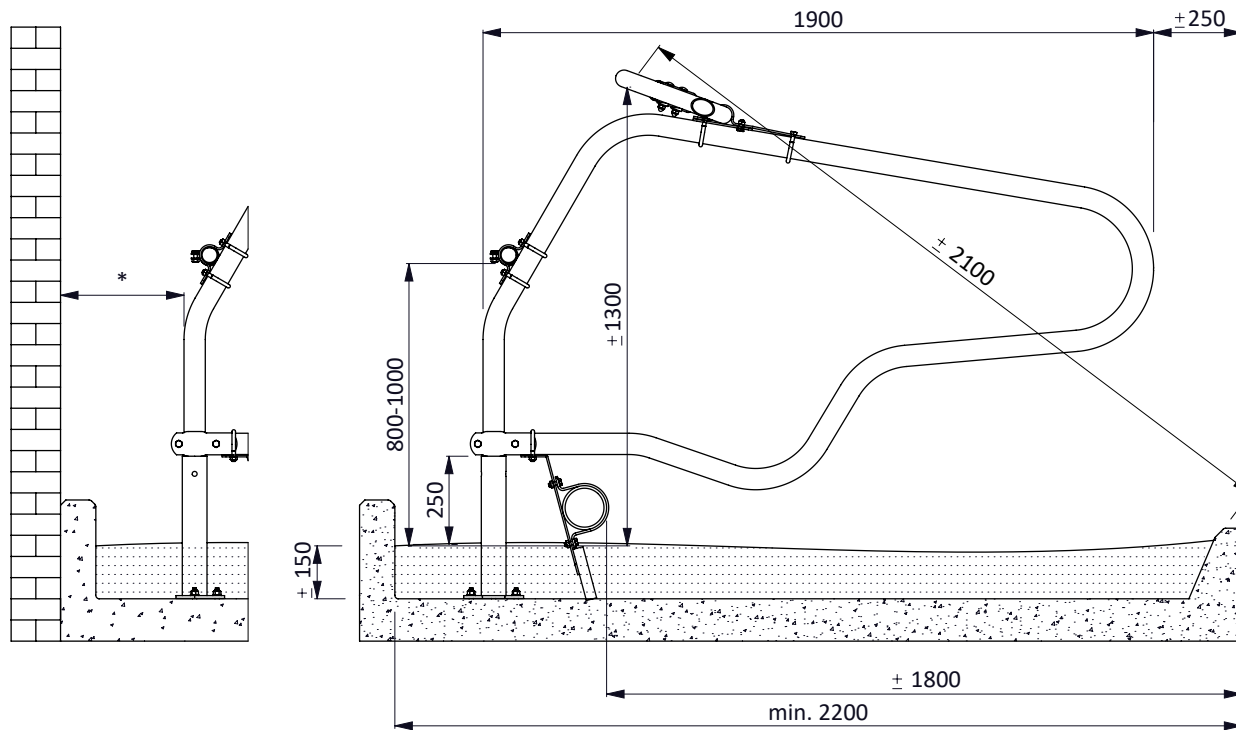

Liegebox Abtr. PROFIT 190 als Tiefbox

**spinder**

DAIRY HOUSING CONCEPTS

Nummer: 0110600-O

Maßwerk: mm

Datum: 21-9-2015

Tekening blijft ons eigendom en mag niet gekopieerd, aan derden getoond of op andere wijze worden gebruikt. Aan de gegevens op deze tekening kunnen geen rechten worden ontleend.

\* Bei Maßen zwischen 20 cm und 45 cm, muß der Zwischenraum ausgefüllt werden, um ein eventuelles Einklemmen der Tiere zu vermeiden

Bestell-Nr.	Umschreibung
01921xx	Gewelltes Nackenrohr - 2x...cm, Kpl.
0407050	Nackenrohr Bügelklemme 1,5"x2"
0409020	Bügelklemme 1,5" x 2"
0421015	Rohrverbindungsklemme 1,5"
1015600	Rohr 1,5" x 6 Mtr, verz.
1111440	Betonanker, Nirosa V4A - M12x106