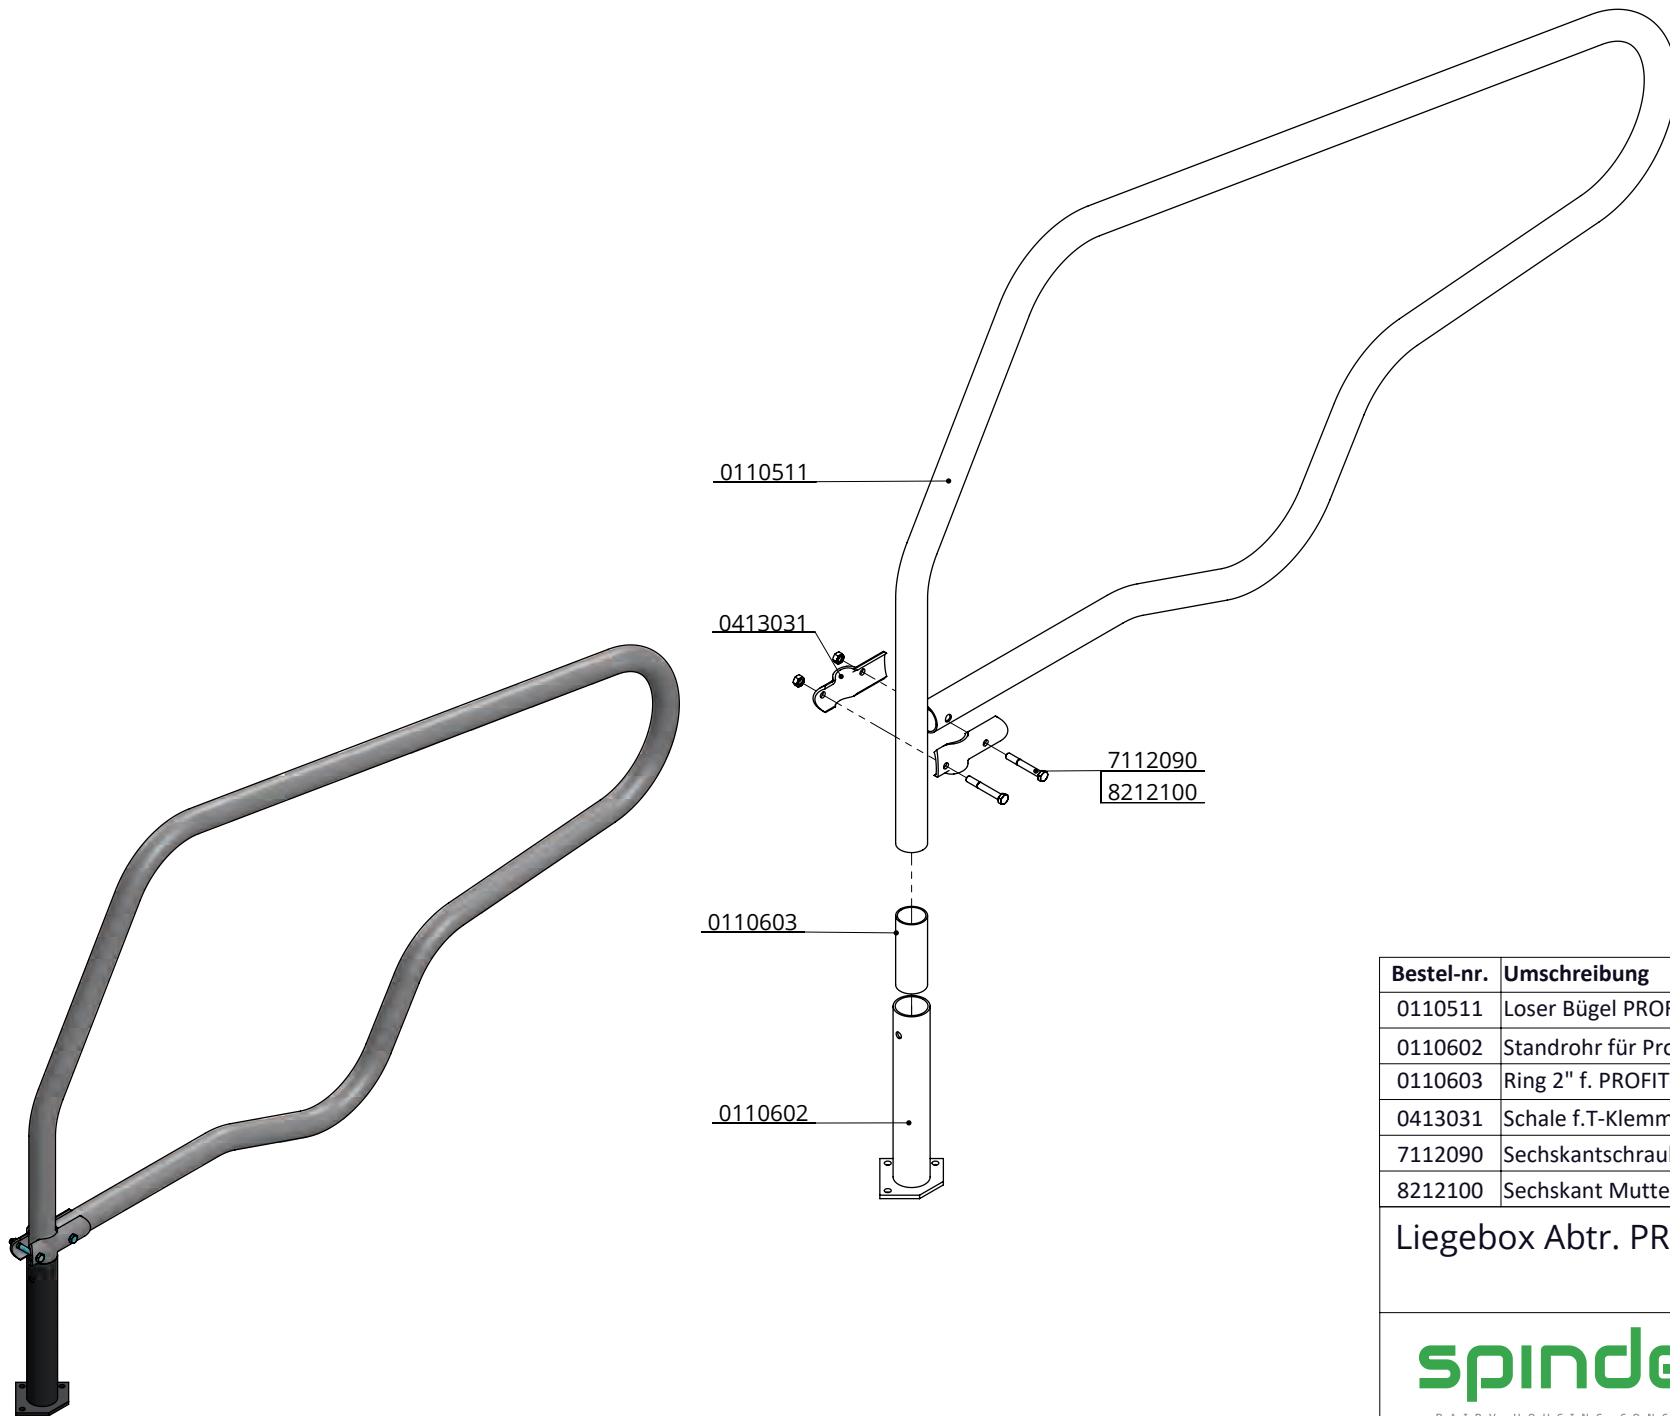

Bestel-nr.	Umschreibung	Anzahl
0110511	Looser Bügel PROFIT GV 206cm	1
0110602	Standrohr für Profit Tiefstreu Box	1
0110603	Ring 2" f. PROFIT-DS GV + FÄ 160 mm	1
0413031	Schale f.T-Klemme 2"x2" schw.Ausf.	2
7112090	Sechskantschraube m12x90 8.8	2
8212100	Sechskant Mutter M12	2

Liegebox Abtr. PROFIT 206 als Tiefbox

spinder
DAIRY HOUSING CONCEPTS

Nummer: 0110610-O

Maßwerk: mm

Datum: 21-9-2015

Tekening blijft ons eigendom en mag niet gekopieerd, aan derden getoond of op andere wijze worden gebruikt. Aan de gegevens op deze tekening kunnen geen rechten worden ontleend.