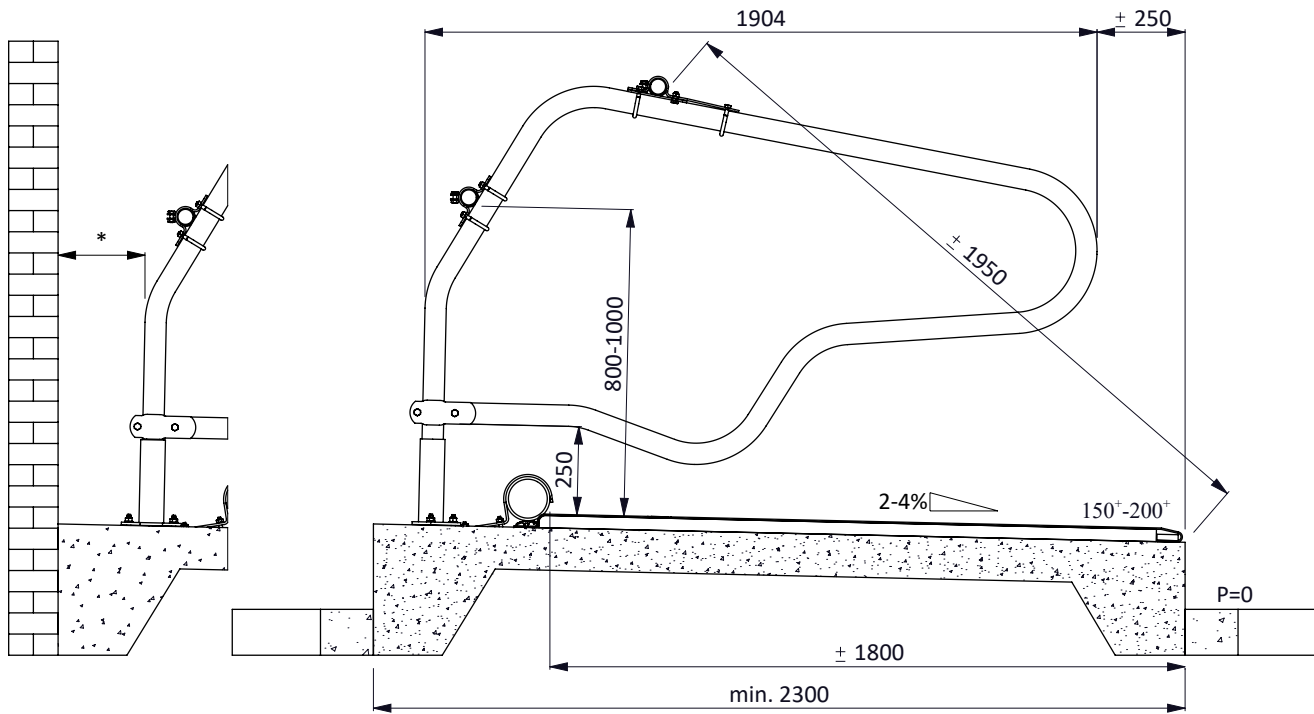

Optionale Position

* Bei Maßen zwischen 200 mm und 450 mm, muß der Zwischenraum ausgefüllt werden, um ein eventuelles Einklemmen der Tiere zu vermeiden

Bestell-Nr.	Umschreibung
0407050	Nackenrohr Bügelklemme 1,5"x2"
0409020	Bügelklemme 1,5" x 2"
0421015	Rohrverbindungsklemme 1,5"
1015600	Rohr 1,5" x 6 Mtr, verz.
1111240	Betonanker, feuerverzinkt - M12x106

Liegebox Abtr. PROFIT 190
18-22 mnd

spinder
DAIRY HOUSING CONCEPTS

Nummer:	0110500-A
Maßwerk:	mm
Datum:	23-11-2016