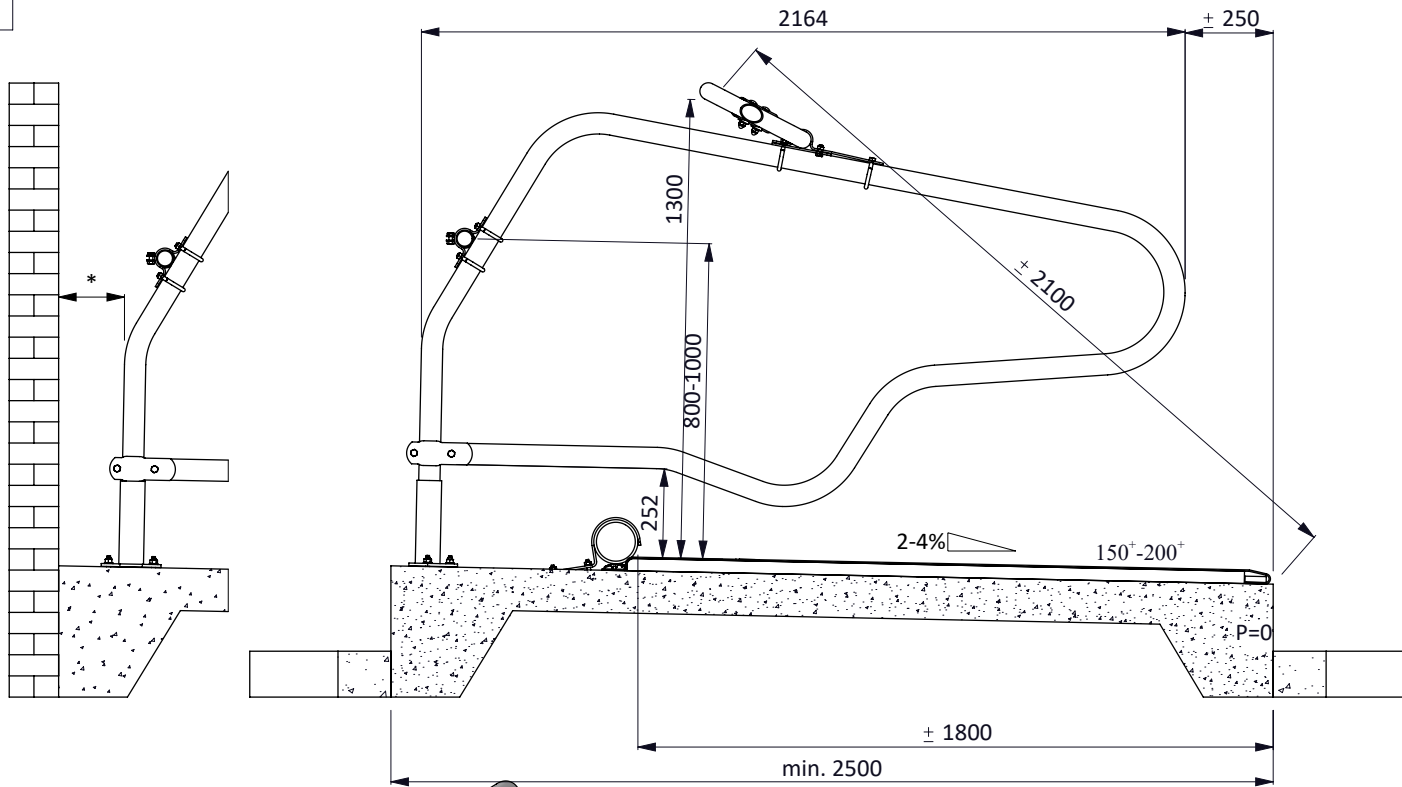

D

Optionale Position

* Bei Maßen zwischen 200 mm und 450 mm, muß der Zwischenraum ausgefüllt werden, um ein eventuelles Einklemmen der Tiere zu vermeiden

Bestell-Nr.	Umschreibung
01921xx	Gewelltes Nackenrohr - 2x...cm, Kpl.
0407050	Nackenrohr Bügelklemme 1,5"x2"
0409020	Bügelklemme 1,5" x 2"
0421015	Rohrverbindungsklemme 1,5"
1015600	Rohr 1,5" x 6 Mtr, verz.
1111240	Betonanker, feuerverzinkt - M12x106

Liegebox Abtr. PROFIT 216

Nummer:	0110513-A
Maßwerk:	mm
Datum:	23-11-2016

Tekening blijft ons eigendom en mag niet gekopieerd, aan derden getoond of op andere wijze worden gebruikt. Aan de gegevens op deze tekening kunnen geen rechten worden ontleend.