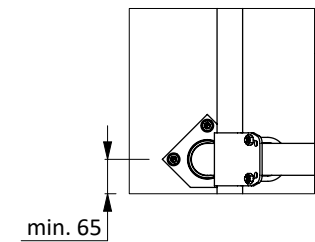

Liegebox Abtr. PROFIT 190 als Tiefbox

**spinder**

DAIRY HOUSING CONCEPTS

Nummer: 0110700-A

Maßwerk: mm

Datum: 23-11-2016

Tekening blijft ons eigendom en mag niet gekopieerd, aan derden getoond of op andere wijze worden gebruikt. Aan de gegevens op deze tekening kunnen geen rechten worden ontleend.

Liegebox Abtr. PROFIT 206, Fuß +16cm

 <small>DAIRY HOUSING CONCEPTS</small>	Nummer:	0110710-O
	Maßwerk:	mm
	Datum:	21-9-2015

Tekening blijft ons eigendom en mag niet gekopieerd, aan derden getoond of op andere wijze worden gebruikt. Aan de gegevens op deze tekening kunnen geen rechten worden ontleend.