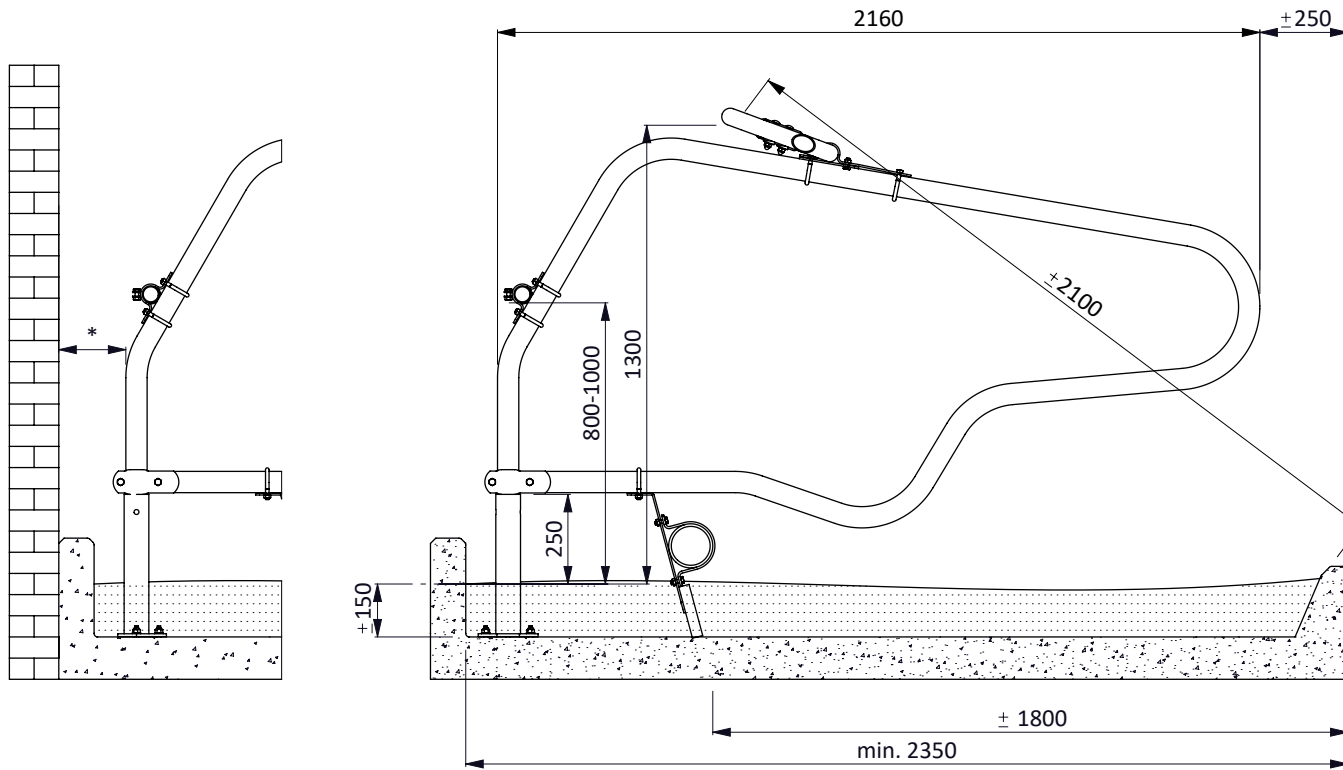

D

min. 65

Optionale Position

min. 65