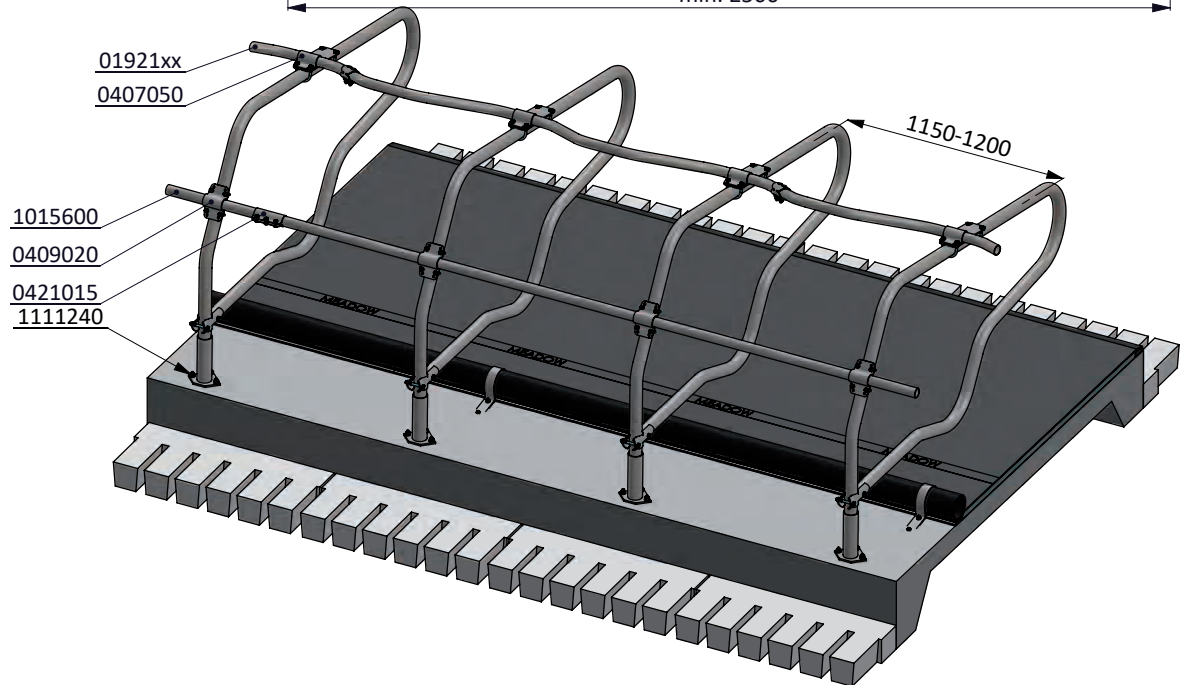

Optionale Position