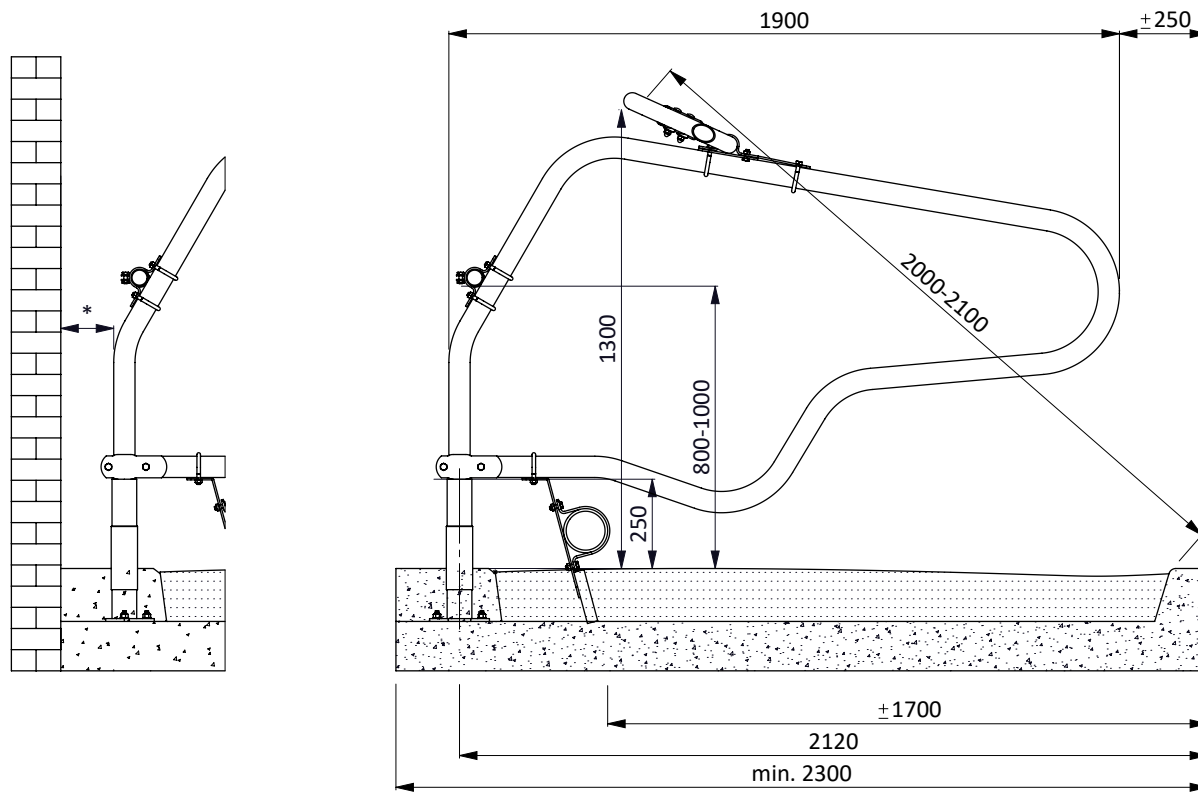

D

min. 65

Optionale Position