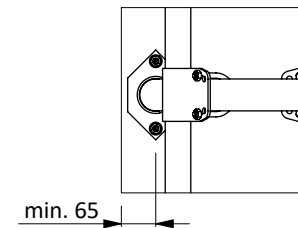

Liegebox Abtr. PROFIT 206 als Tiefbox

**spinder**  
DAIRY HOUSING CONCEPTS

Nummer: 0110610-O

Maßwerk: mm

Datum: 21-9-2015

Tekening blijft ons eigendom en mag niet gekopieerd, aan derden getoond of op andere wijze worden gebruikt. Aan de gegevens op deze tekening kunnen geen rechten worden ontleend.

D

Optionale Position

\* Bei Maßen zwischen 20 cm und 45 cm, muß der Zwischenraum ausgefüllt werden, um ein eventuelles Einklemmen der Tiere zu vermeiden

Bestell-Nr.	Umschreibung
01921xx	Gewelltes Nackenrohr - 2x...cm, Kpl.
0407050	Nackenrohr Bügelklemme 1,5"x2"
0409020	Bügelklemme 1,5" x 2"
0421015	Rohrverbindungsklemme 1,5"
1015600	Rohr 1,5" x 6 Mtr, verz.
1111440	Betonanker, Nirosa V4A - M12x106