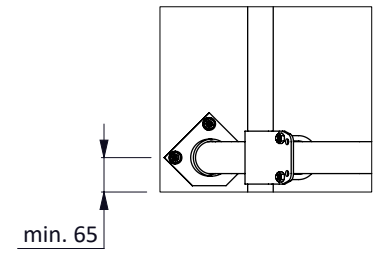

### Liegebox Abtrennung PROFIT GV 190cm

**spinder**  
DAIRY HOUSING CONCEPTS

Nummer: 0110500-O

Maßwerk: mm

Datum: 21-9-2015

Tekening blijft ons eigendom en mag niet gekopieerd, aan derden getoond of op andere wijze worden gebruikt. Aan de gegevens op deze tekening kunnen geen rechten worden ontleend.

D

Optionale Position

\* Bei Maßen zwischen 200 mm und 450 mm, muß der Zwischenraum ausgefüllt werden, um ein eventuelles Einklemmen der Tiere zu vermeiden

Bestell-Nr.	Umschreibung
01921xx	Gewelltes Nackenrohr - 2x...cm, Kpl.
0407050	Nackenrohr Bügelklemme 1,5"x2"
0409020	Bügelklemme 1,5" x 2"
0421015	Rohrverbindungsklemme 1,5"
1015600	Rohr 1,5" x 6 Mtr, verz.
1111240	Betonanker, feuerverzinkt - M12x106