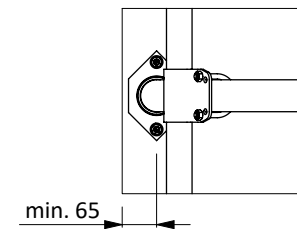

Optionale Position

* Bei Maßen zwischen 20 cm und 45 cm, muß der Zwischenraum ausgefüllt werden, um ein eventuelles Einklemmen der Tiere zu vermeiden