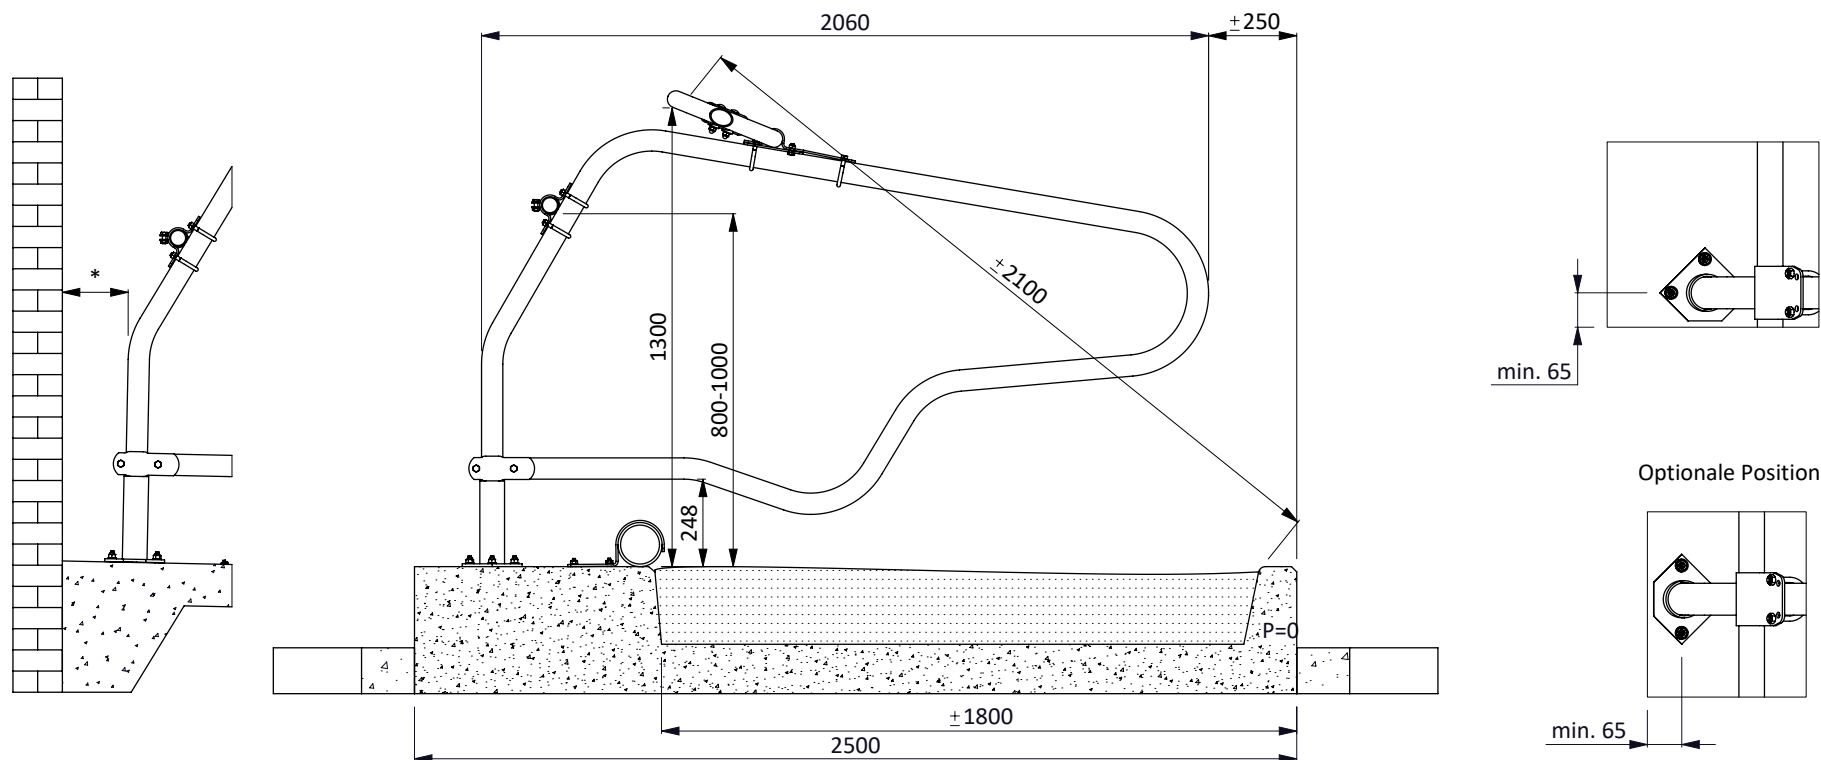

* Bei Maßen zwischen 200 mm und 450 mm, muß der Zwischenraum ausgefüllt werden, um ein eventuelles Einklemmen der Tiere zu vermeiden

Bestell-Nr.	Umschreibung
01921xx	Gewelltes Nackenrohr - 2x...cm, Kpl.
0407050	Nackenrohr Bügelklemme 1,5"x2"
0409020	Bügelklemme 1,5" x 2"
0421015	Rohrverbindungsklemme 1,5"
1015600	Rohr 1,5" x 6 Mtr, verz.
1111240	Betonanker, feuerverzinkt - M12x106

Liegebox Abtr. PROFIT 206

spinder
DAIRY HOUSING CONCEPTS

Nummer: 0110510-A

Maßwerk: mm

Datum: 23-11-2016

Tekening blijft ons eigendom en mag niet gekopieerd, aan derden getoond of op andere wijze worden gebruikt. Aan de gegevens op deze tekening kunnen geen rechten worden ontleend.