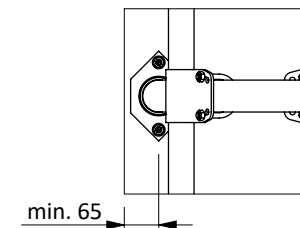

Optionale Position