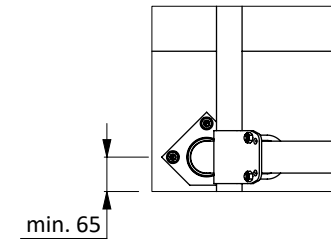

D

Optionale Position

* Bei Maßen zwischen 20 cm und 45 cm, muß der Zwischenraum ausgefüllt werden, um ein eventuelles Einklemmen der Tiere zu vermeiden

Bestell-Nr.	Umschreibung
01921xx	Gewelltes Nackenrohr - 2x...cm, Kpl.
0407050	Nackenrohr Bügelklemme 1,5"x2"
0409020	Bügelklemme 1,5" x 2"
0421015	Rohrverbindungsklemme 1,5"
1015600	Rohr 1,5" x 6 Mtr, verz.
1102700	Rostschutzmuffe 70mm
1111440	Betonanker, Nirosa V4A - M12x106

Liegebox Abtr. PROFIT 216 als Tiefbox

Nummer:	0110713-A
Maßwerk:	mm
Datum:	23-11-2016

Zeichnung bleibt unser Eigentum und dürfen nicht kopiert, and Dritte weitergeleitet oder anderweitig verwendet werden. Die Angaben in dieser Zeichnung sind nicht rechtsverbindlich.