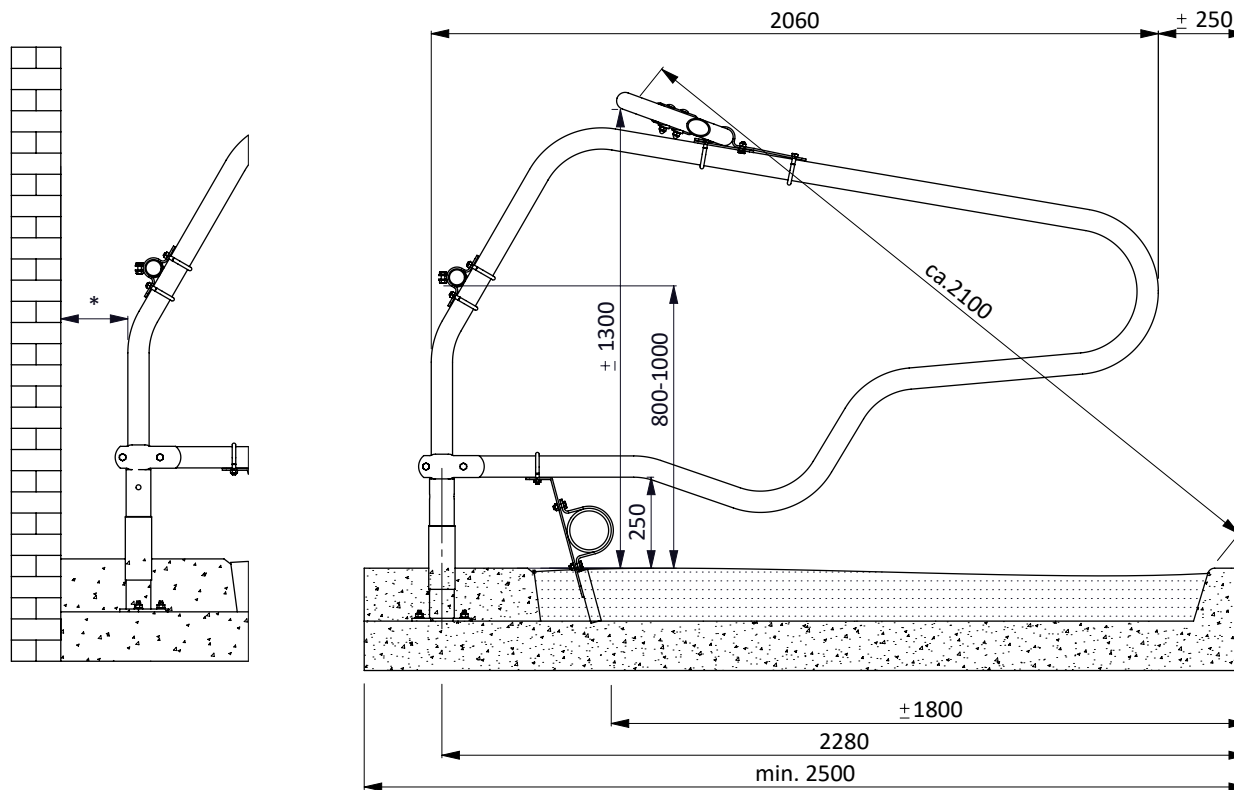

Optionale Position

* Bei Maßen zwischen 20 cm und 45 cm, muß der Zwischenraum ausgefüllt werden, um ein eventuelles Einklemmen der Tiere zu vermeiden

Bestell-Nr.	Umschreibung
01921xx	Gewelltes Nackenrohr - 2x...cm, Kpl.
0407050	Nackenrohr Bügelklemme 1,5"x2"
0409020	Bügelklemme 1,5" x 2"
0421015	Rohrverbindungsklemme 1,5"
1015600	Rohr 1,5" x 6 Mtr, verz.
1102700	Rostschutzmuffe 70mm
1111440	Betonanker, Nirosa V4A - M12x106

Liegebox Abtr. PROFIT 206 als Tiefbox

spinder
DAIRY HOUSING CONCEPTS

Nummer:	0110710-A
Maßwerk:	mm
Datum:	23-11-2016