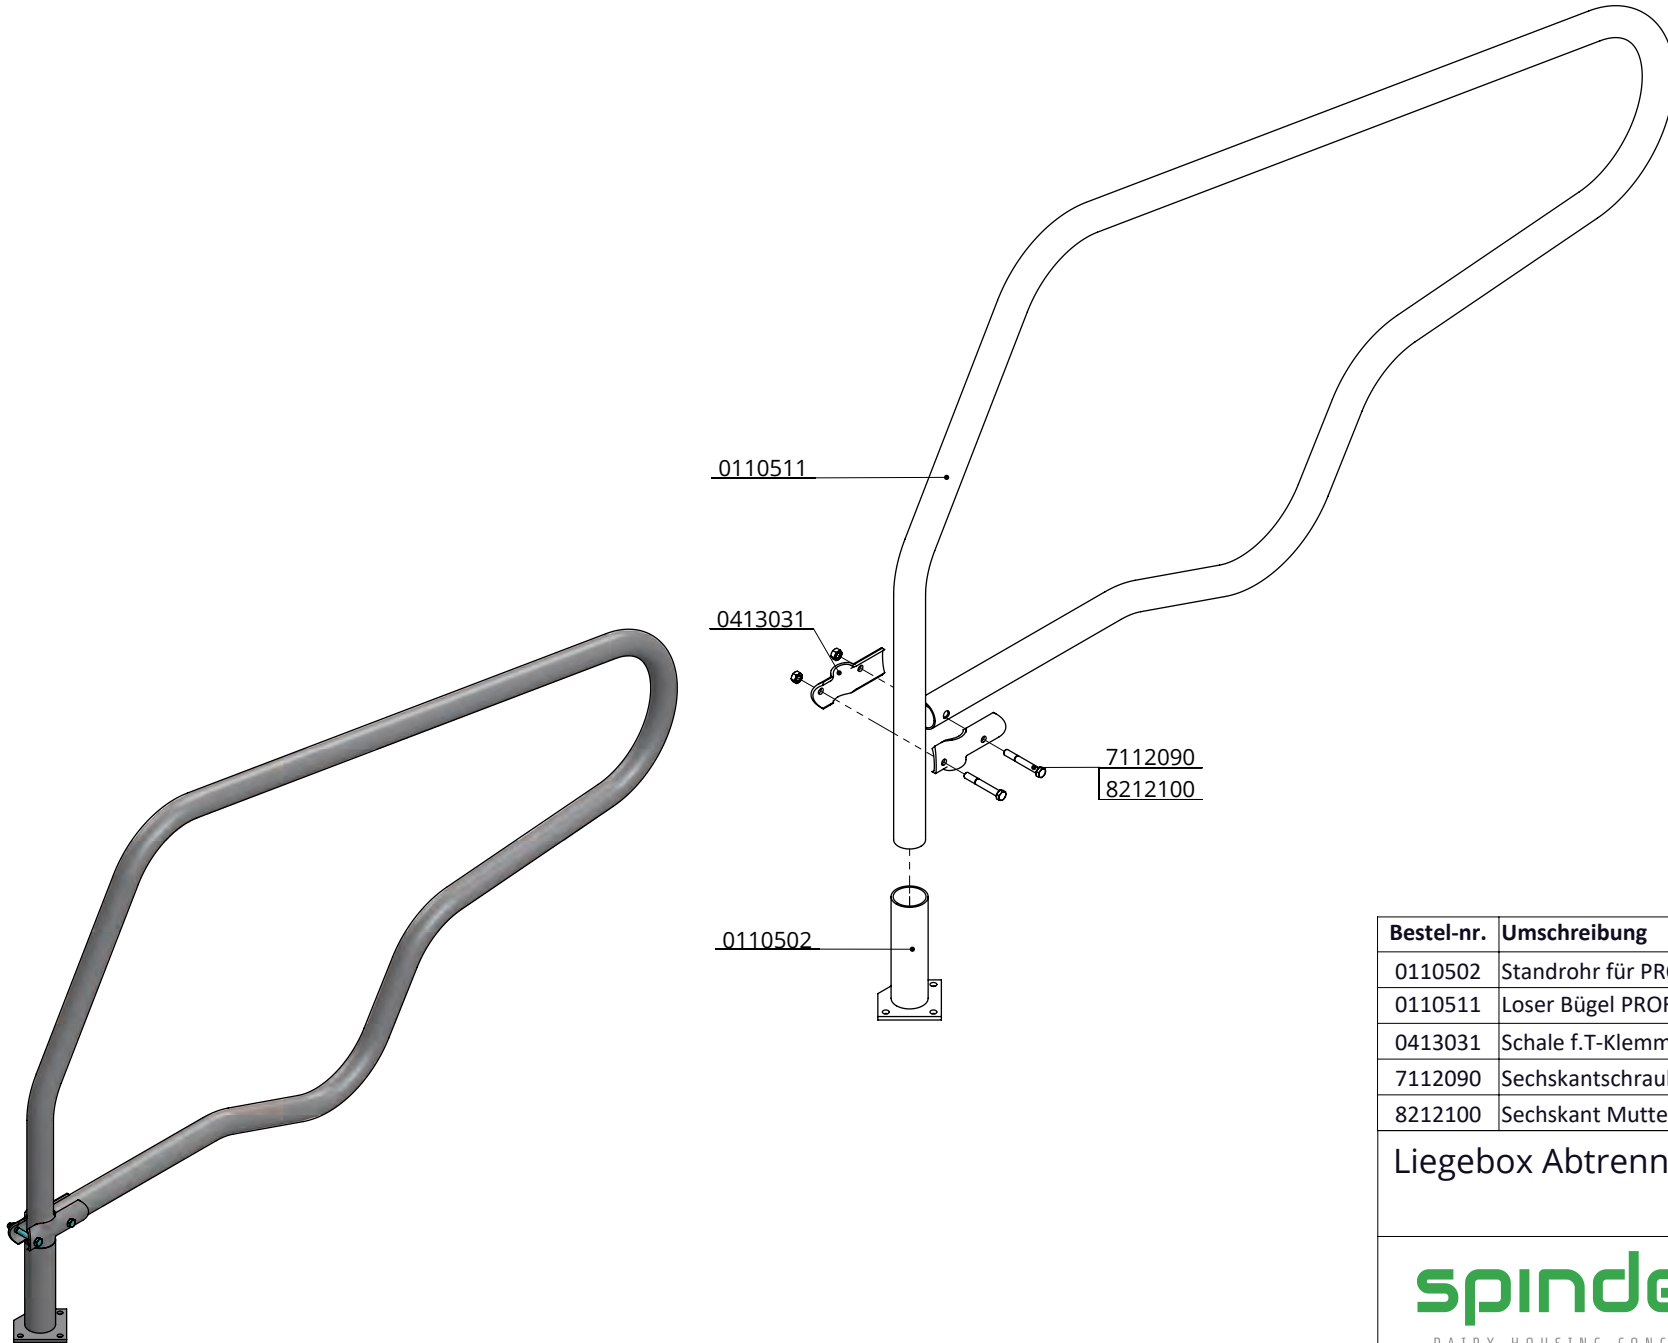

Liegebox Abtr. PROFIT 190

**spinder**  
DAIRY HOUSING CONCEPTS

Nummer: 0110500-A

Maßwerk: mm

Datum: 23-11-2016

Tekening blijft ons eigendom en mag niet gekopieerd, aan derden getoond of op andere wijze worden gebruikt. Aan de gegevens op deze tekening kunnen geen rechten worden ontleend.

Bestel-nr.	Umschreibung	Anzahl
0110502	Standrohr für PROFIT box 2"	1
0110511	Looser Bügel PROFIT GV 206cm	1
0413031	Schale f.T-Klemme 2"x2" schw.Ausf.	2
7112090	Sechskantschraube m12x90 8.8	2
8212100	Sechskant Mutter M12	2