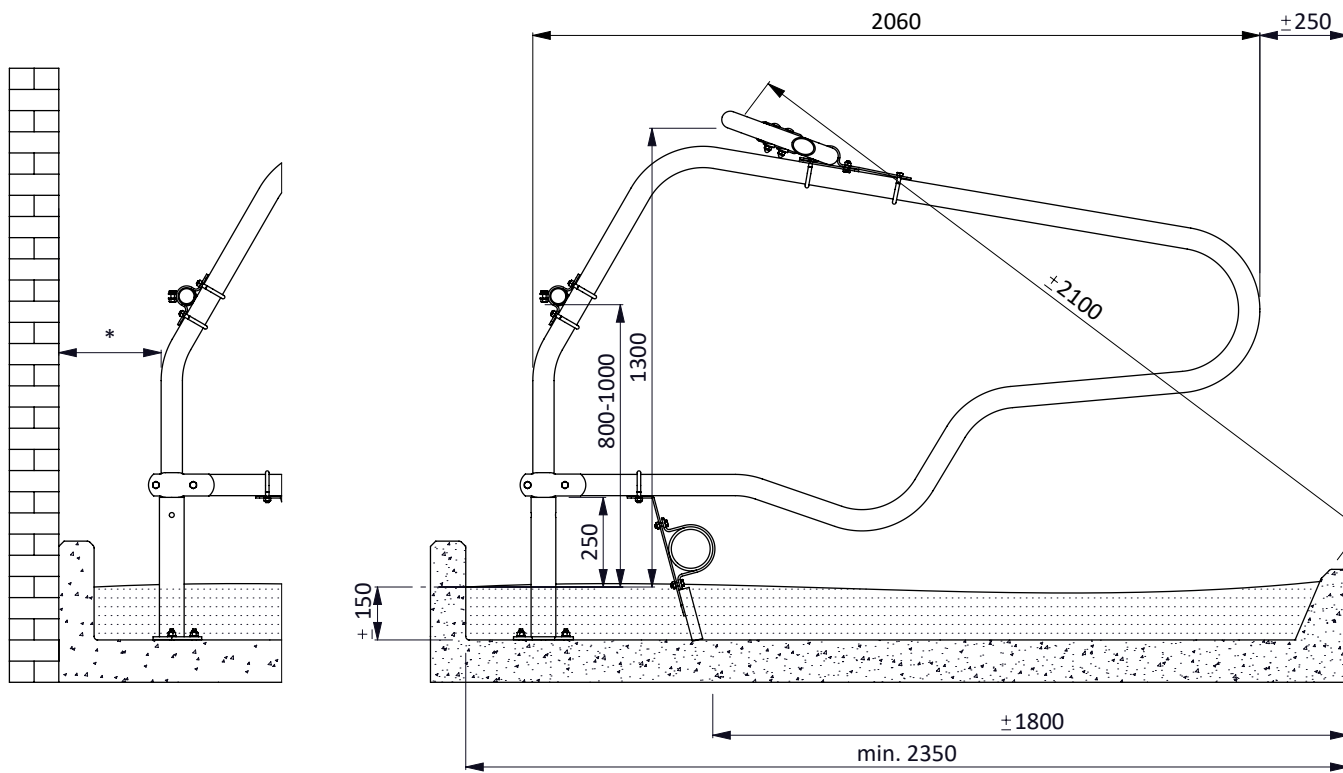

D

Optionale Position