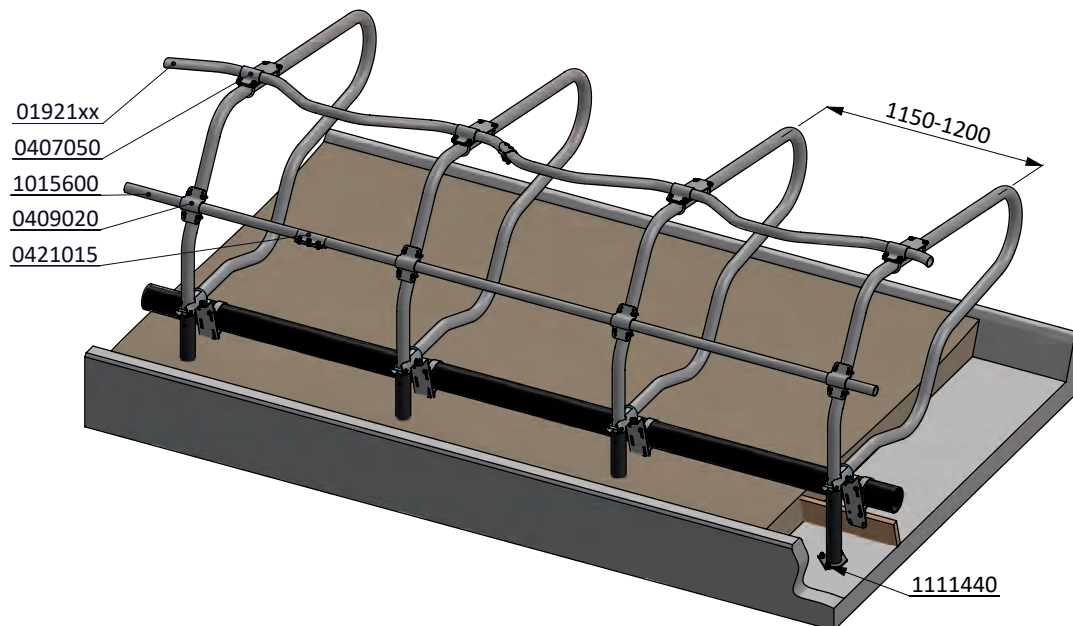

Liegebox Abtr. PROFIT 190 als Tiefbox

**spinder**

DAIRY HOUSING CONCEPTS

Nummer: 0110600-O

Maßwerk: mm

Datum: 21-9-2015

Tekening blijft ons eigendom en mag niet gekopieerd, aan derden getoond of op andere wijze worden gebruikt. Aan de gegevens op deze tekening kunnen geen rechten worden ontleend.