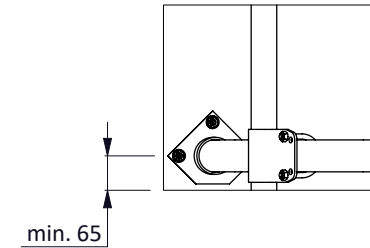

Optionale Position

* Bei Maßen zwischen 200 mm und 450 mm, muß der Zwischenraum ausgefüllt werden, um ein eventuelles Einklemmen der Tiere zu vermeiden

Bestell-Nr.	Umschreibung
0407050	Nackenrohr Bügelklemme 1,5"x2"
0409020	Bügelklemme 1,5" x 2"
0421015	Rohrverbindungsklemme 1,5"
1015600	Rohr 1,5" x 6 Mtr, verz.
1111240	Betonanker, feuerverzinkt - M12x106

Liegebox Abtr. PROFIT 190
18-22 mnd

spinder
DAIRY HOUSING CONCEPTS

Nummer:	0110500-A
Maßwerk:	mm
Datum:	23-11-2016