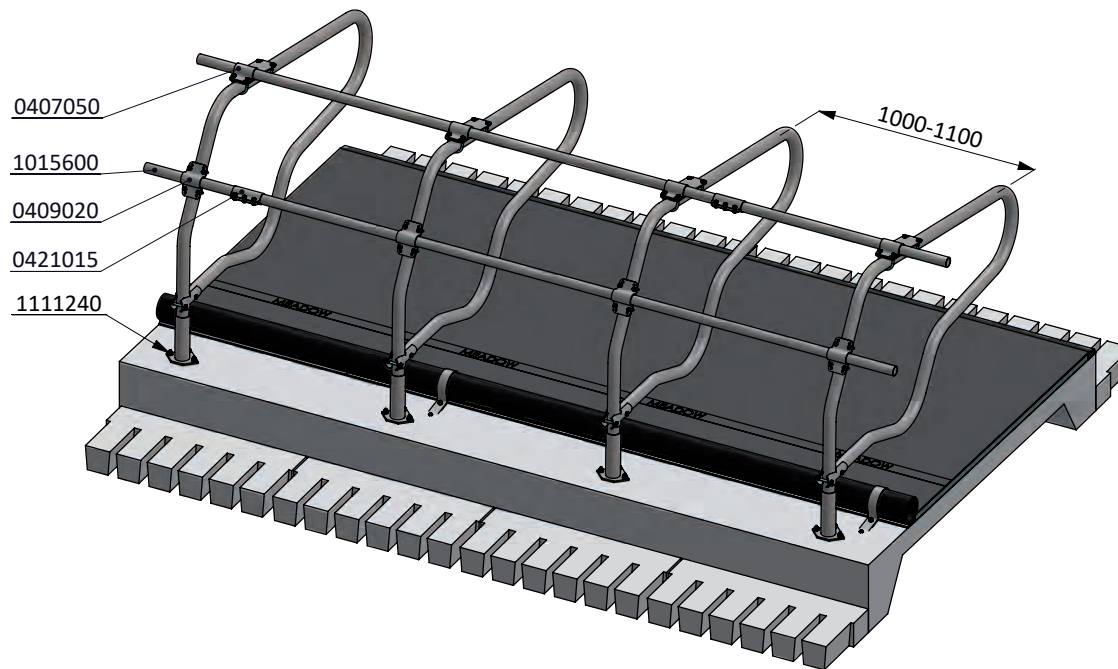

Bestel-nr.	Umschreibung	Anzahl
0110501	Looser Bügel PROFIT GV 190 cm	1
0110502	Standrohr für PROFIT box 2"	1
0413031	Schale f.T-Klemme 2"x2" schw.Ausf.	2
7112090	Sechskantschraube m12x90 8.8	2
8212100	Sechskant Mutter M12	2

Liegebox Abtr. PROFIT 190

Nummer:	0110500-A
Maßwerk:	mm
Datum:	23-11-2016

Tekening blijft ons eigendom en mag niet gekopieerd, aan derden getoond of op andere wijze worden gebruikt. Aan de gegevens op deze tekening kunnen geen rechten worden ontleend.

Optionale Position

\* Bei Maßen zwischen 200 mm und 450 mm, muß der Zwischenraum ausgefüllt werden, um ein eventuelles Einklemmen der Tiere zu vermeiden

Bestell-Nr.	Umschreibung
0407050	Nackenrohr Bügelklemme 1,5"x2"
0409020	Bügelklemme 1,5" x 2"
0421015	Rohrverbindungsklemme 1,5"
1015600	Rohr 1,5" x 6 Mtr, verz.
1111240	Betonanker, feuerverzinkt - M12x106

Liegebox Abtr. PROFIT 190  
18-22 mnd

**spinder**  
DAIRY HOUSING CONCEPTS

Nummer:	0110500-A
Maßwerk:	mm
Datum:	23-11-2016

Optionale Position

\* Bei Maßen zwischen 200 mm und 450 mm, muß der Zwischenraum ausgefüllt werden, um ein eventuelles Einklemmen der Tiere zu vermeiden