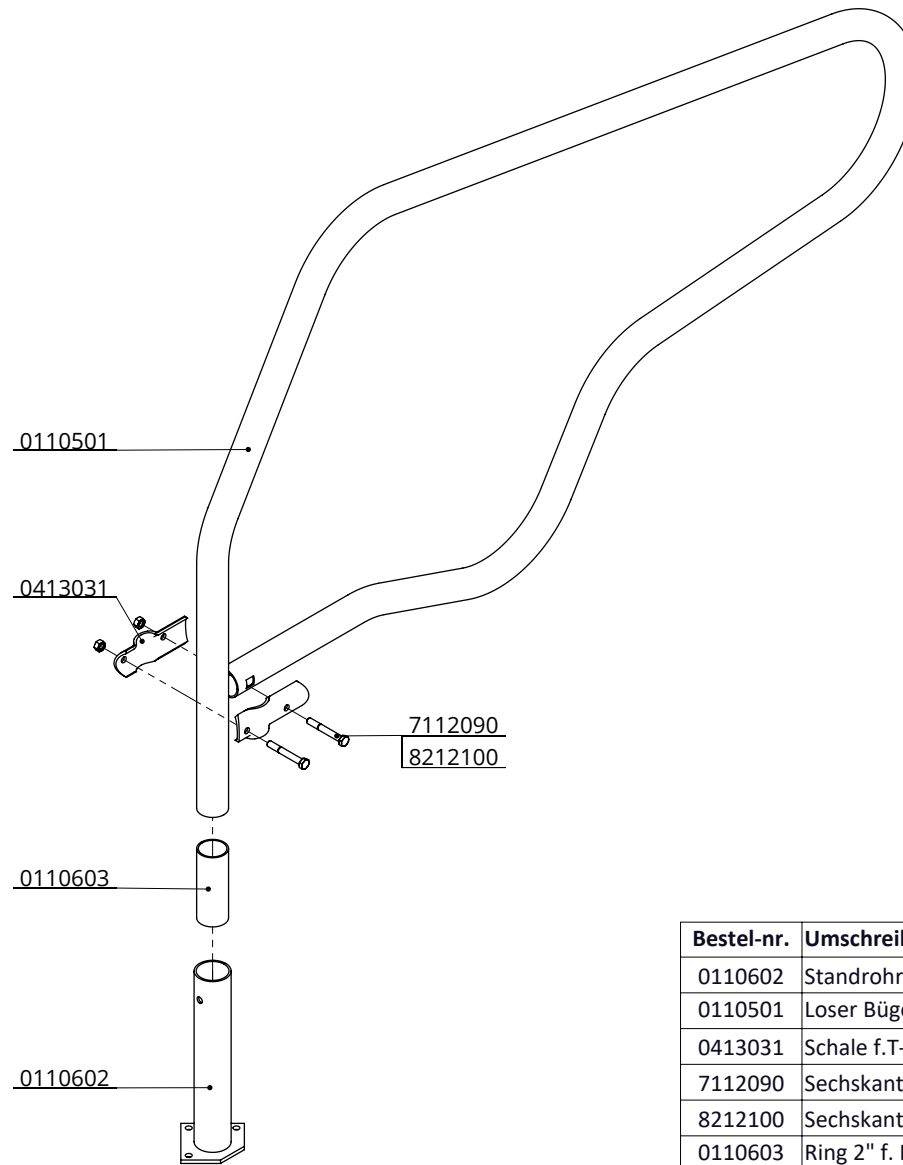

Bestel-nr.	Umschreibung	Anzahl
0110602	Standrohr für Profit Tiefstreu Box	1
0110501	Looser Bügel PROFIT GV 190 cm	1
0413031	Schale f.T-Klemme 2"x2" schw.Ausf.	2
7112090	Sechskantschraube m12x90 8.8	2
8212100	Sechskant Mutter M12	2
0110603	Ring 2" f. PROFIT-DS GV + FÄ 160 mm	1

Liegebox Abtr. PROFIT 190 als Tiefbox

spinder

DAIRY HOUSING CONCEPTS

Nummer: 0110600-O

Maßwerk: mm

Datum: 21-9-2015

Tekening blijft ons eigendom en mag niet gekopieerd, aan derden getoond of op andere wijze worden gebruikt. Aan de gegevens op deze tekening kunnen geen rechten worden ontleend.