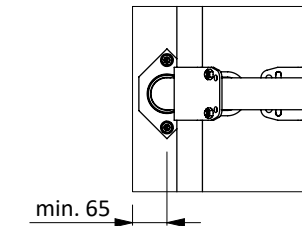

D

min. 65

Optionale Position

min. 65

* Bei Maßen zwischen 20 cm und 45 cm, muß der Zwischenraum ausgefüllt werden, um ein eventuelles Einklemmen der Tiere zu vermeiden

Bestell-Nr.	Umschreibung
01921xx	Gewelltes Nackenrohr - 2x...cm, Kpl.
0407050	Nackenrohr Bügelklemme 1,5"x2"
0409020	Bügelklemme 1,5" x 2"
0421015	Rohrverbindungsklemme 1,5"
1015600	Rohr 1,5" x 6 Mtr, verz.
1102700	Rostschutzmuffe 70mm
1111440	Betonanker, Nirosta V4A - M12x106

Liegebox Abtr. PROFIT 190 als Tiefbox

spinder

DAIRY HOUSING CONCEPTS

Nummer: 0110700-A

Maßwerk: mm

Datum: 23-11-2016

Tekening blijft ons eigendom en mag niet gekopieerd, aan derden getoond of op andere wijze worden gebruikt. Aan de gegevens op deze tekening kunnen geen rechten worden ontleend.