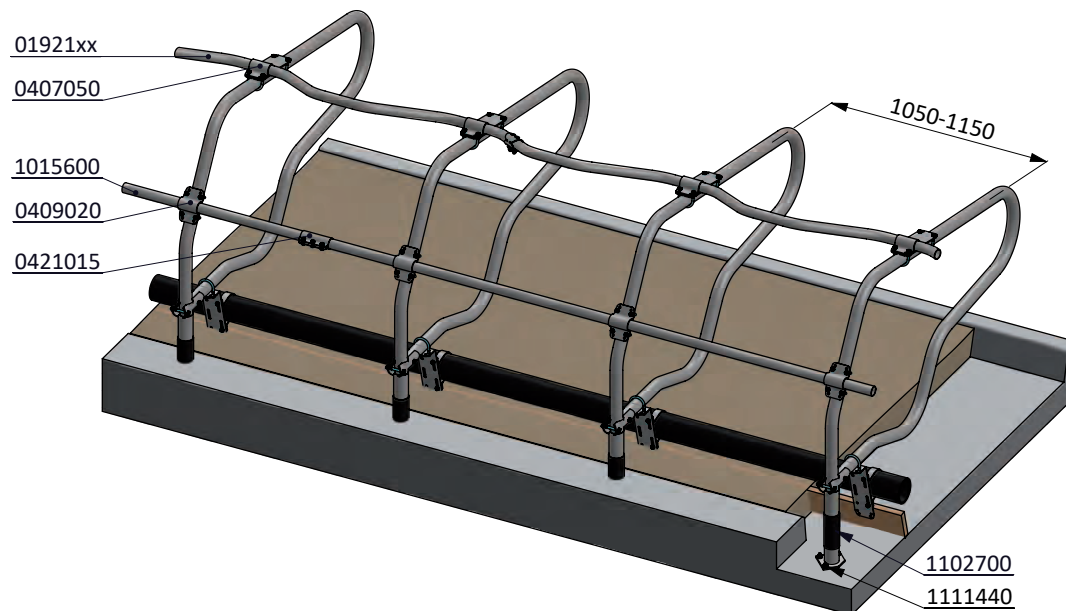

D

min. 65

Optionale Position

min. 65

\* Bei Maßen zwischen 20 cm und 45 cm, muß der Zwischenraum ausgefüllt werden, um ein eventuelles Einklemmen der Tiere zu vermeiden

Bestell-Nr.	Umschreibung
01921xx	Gewelltes Nackenrohr - 2x...cm, Kpl.
0407050	Nackenrohr Bügelklemme 1,5"x2"
0409020	Bügelklemme 1,5" x 2"
0421015	Rohrverbindungsklemme 1,5"
1015600	Rohr 1,5" x 6 Mtr, verz.
1102700	Rostschutzmuffe 70mm
1111440	Betonanker, Nirosta V4A - M12x106

Liegebox Abtr. PROFIT 190 als Tiefbox

**spinder**

DAIRY HOUSING CONCEPTS

Nummer: 0110700-A

Maßwerk: mm

Datum: 23-11-2016

Tekening blijft ons eigendom en mag niet gekopieerd, aan derden getoond of op andere wijze worden gebruikt. Aan de gegevens op deze tekening kunnen geen rechten worden ontleend.