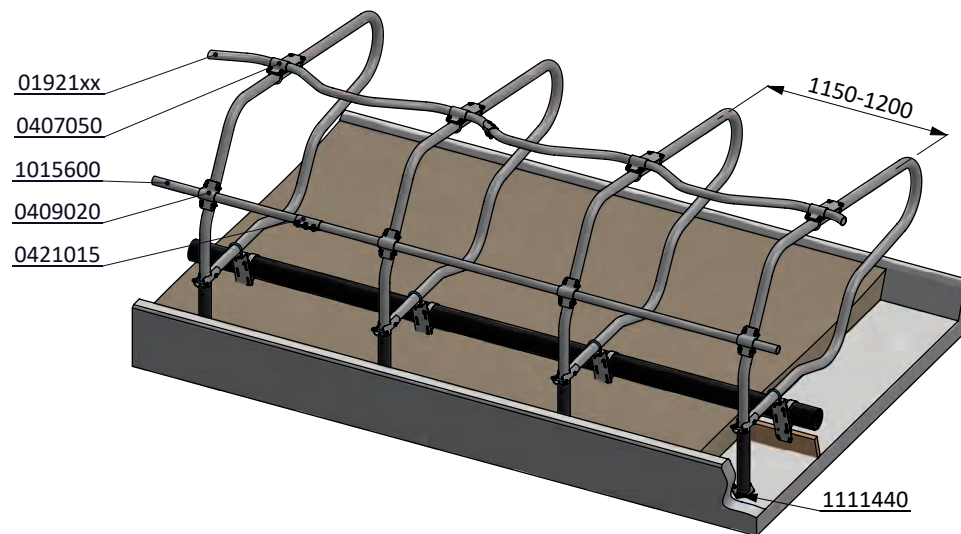

D

min. 65

Optionale Position

min. 65

\* Bei Maßen zwischen 20 cm und 45 cm, muß der Zwischenraum ausgefüllt werden, um ein eventuelles Einklemmen der Tiere zu vermeiden

Bestell-Nr.	Umschreibung
01921xx	Gewelltes Nackenrohr - 2x...cm, Kpl.
0407050	Nackenrohr Bügelklemme 1,5"x2"
0409020	Bügelklemme 1,5" x 2"
0421015	Rohrverbindungsklemme 1,5"
1015600	Rohr 1,5" x 6 Mtr, verz.
1111440	Betonanker, Nirosa V4A - M12x106

Liegebox Abtr. PROFIT 216 als Tiefbox

**spinder**

DAIRY HOUSING CONCEPTS

Nummer: 0110613-A

Maßwerk: mm

Datum: 23-11-2016

Tekening blijft ons eigendom en mag niet gekopieerd, aan derden getoond of op andere wijze worden gebruikt. Aan de gegevens op deze tekening kunnen geen rechten worden ontleend.