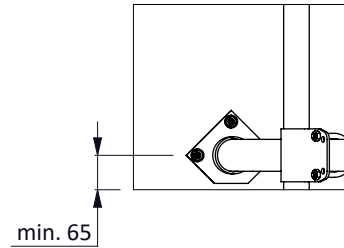

### Liegebox Abtrennung PROFIT GV 206cm

**spinder**  
DAIRY HOUSING CONCEPTS

Nummer: 0110510-O

Maßwerk: mm

Datum: 21-9-2015

Tekening blijft ons eigendom en mag niet gekopieerd, aan derden getoond of op andere wijze worden gebruikt. Aan de gegevens op deze tekening kunnen geen rechten worden ontleend.

D

Optionale Position

\* Bei Maßen zwischen 200 mm und 450 mm, muß der Zwischenraum ausgefüllt werden, um ein eventuelles Einklemmen der Tiere zu vermeiden

Bestell-Nr.	Umschreibung
01921xx	Gewelltes Nackenrohr - 2x...cm, Kpl.
0407050	Nackenrohr Bügelklemme 1,5"x2"
0409020	Bügelklemme 1,5" x 2"
0421015	Rohrverbindungsklemme 1,5"
1015600	Rohr 1,5" x 6 Mtr, verz.
1111240	Betonanker, feuerverzinkt - M12x106