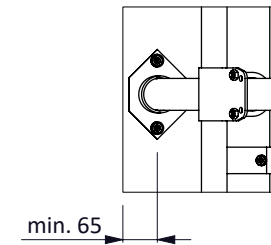

D

Optionale Position

\* Bei Maßen zwischen 200 mm und 450 mm, muß der Zwischenraum ausgefüllt werden, um ein eventuelles Einklemmen der Tiere zu vermeiden

Bestell-Nr.	Umschreibung
01921xx	Gewelltes Nackenrohr - 2x...cm, Kpl.
0407050	Nackenrohr Bügelklemme 1,5"x2"
0409020	Bügelklemme 1,5" x 2"
0421015	Rohrverbindungsklemme 1,5"
1015600	Rohr 1,5" x 6 Mtr, verz.
1111240	Betonanker, feuerverzinkt - M12x106

Liegebox Abtr. PROFIT 190

Nummer:	0110500-A
Maßwerk:	mm
Datum:	23-11-2016

Tekening blijft ons eigendom en mag niet gekopieerd, aan derden getoond of op andere wijze worden gebruikt. Aan de gegevens op deze tekening kunnen geen rechten worden ontleend.

Optionale Position

\* Bei Maßen zwischen 200 mm und 450 mm, muß der Zwischenraum ausgefüllt werden, um ein eventuelles Einklemmen der Tiere zu vermeiden

Bestell-Nr.	Umschreibung
0407050	Nackenrohr Bügelklemme 1,5"x2"
0409020	Bügelklemme 1,5" x 2"
0421015	Rohrverbindungsklemme 1,5"
1015600	Rohr 1,5" x 6 Mtr, verz.
1111240	Betonanker, feuerverzinkt - M12x106

Liegebox Abtr. PROFIT 190  
18-22 mnd

**spinder**  
DAIRY HOUSING CONCEPTS

Nummer:	0110500-A
Maßwerk:	mm
Datum:	23-11-2016

Optionale Position

\* Bei Maßen zwischen 200 mm und 450 mm, muß der Zwischenraum ausgefüllt werden, um ein eventuelles Einklemmen der Tiere zu vermeiden