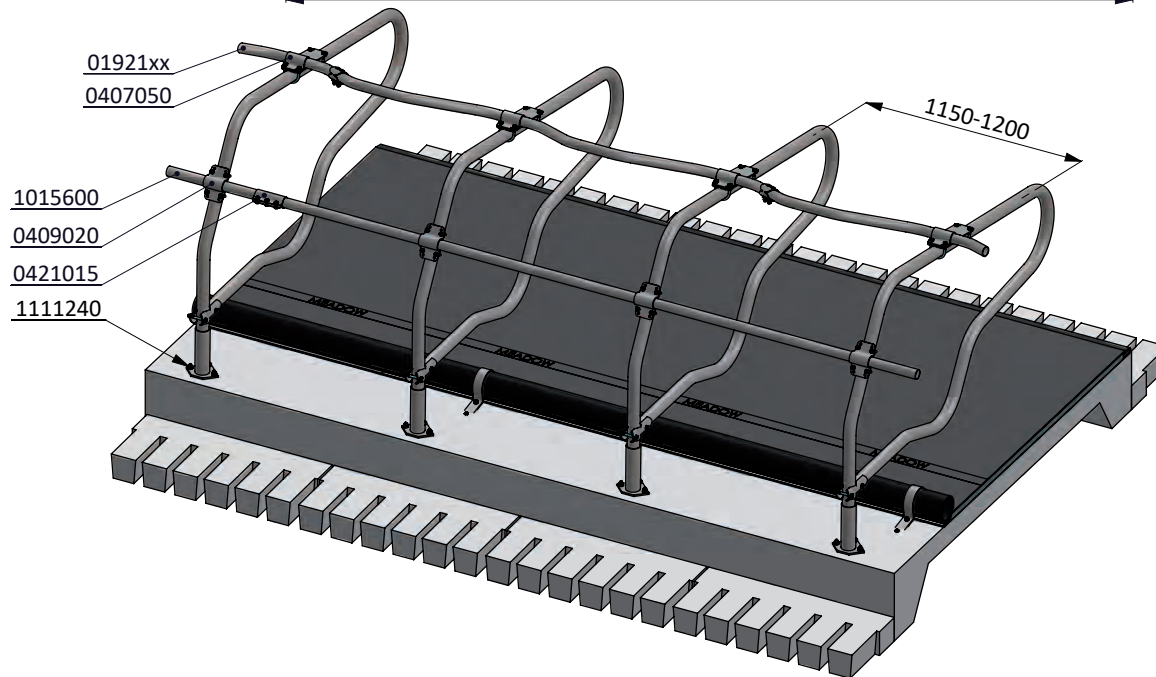

Optionale Position