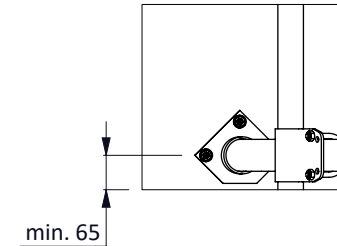

### Liegebox Abtrennung PROFIT GV 216cm

**spinder**  
DAIRY HOUSING CONCEPTS

Nummer: 0110513-O

Maßwerk: mm

Datum: 21-9-2015

Tekening blijft ons eigendom en mag niet gekopieerd, aan derden getoond of op andere wijze worden gebruikt. Aan de gegevens op deze tekening kunnen geen rechten worden ontleend.

D

Optionale Position

\* Bei Maßen zwischen 200 mm und 450 mm, muß der Zwischenraum ausgefüllt werden, um ein eventuelles Einklemmen der Tiere zu vermeiden

Bestell-Nr.	Umschreibung
01921xx	Gewelltes Nackenrohr - 2x...cm, Kpl.
0407050	Nackenrohr Bügelklemme 1,5"x2"
0409020	Bügelklemme 1,5" x 2"
0421015	Rohrverbindungsklemme 1,5"
1015600	Rohr 1,5" x 6 Mtr, verz.
1111240	Betonanker, feuerverzinkt - M12x106