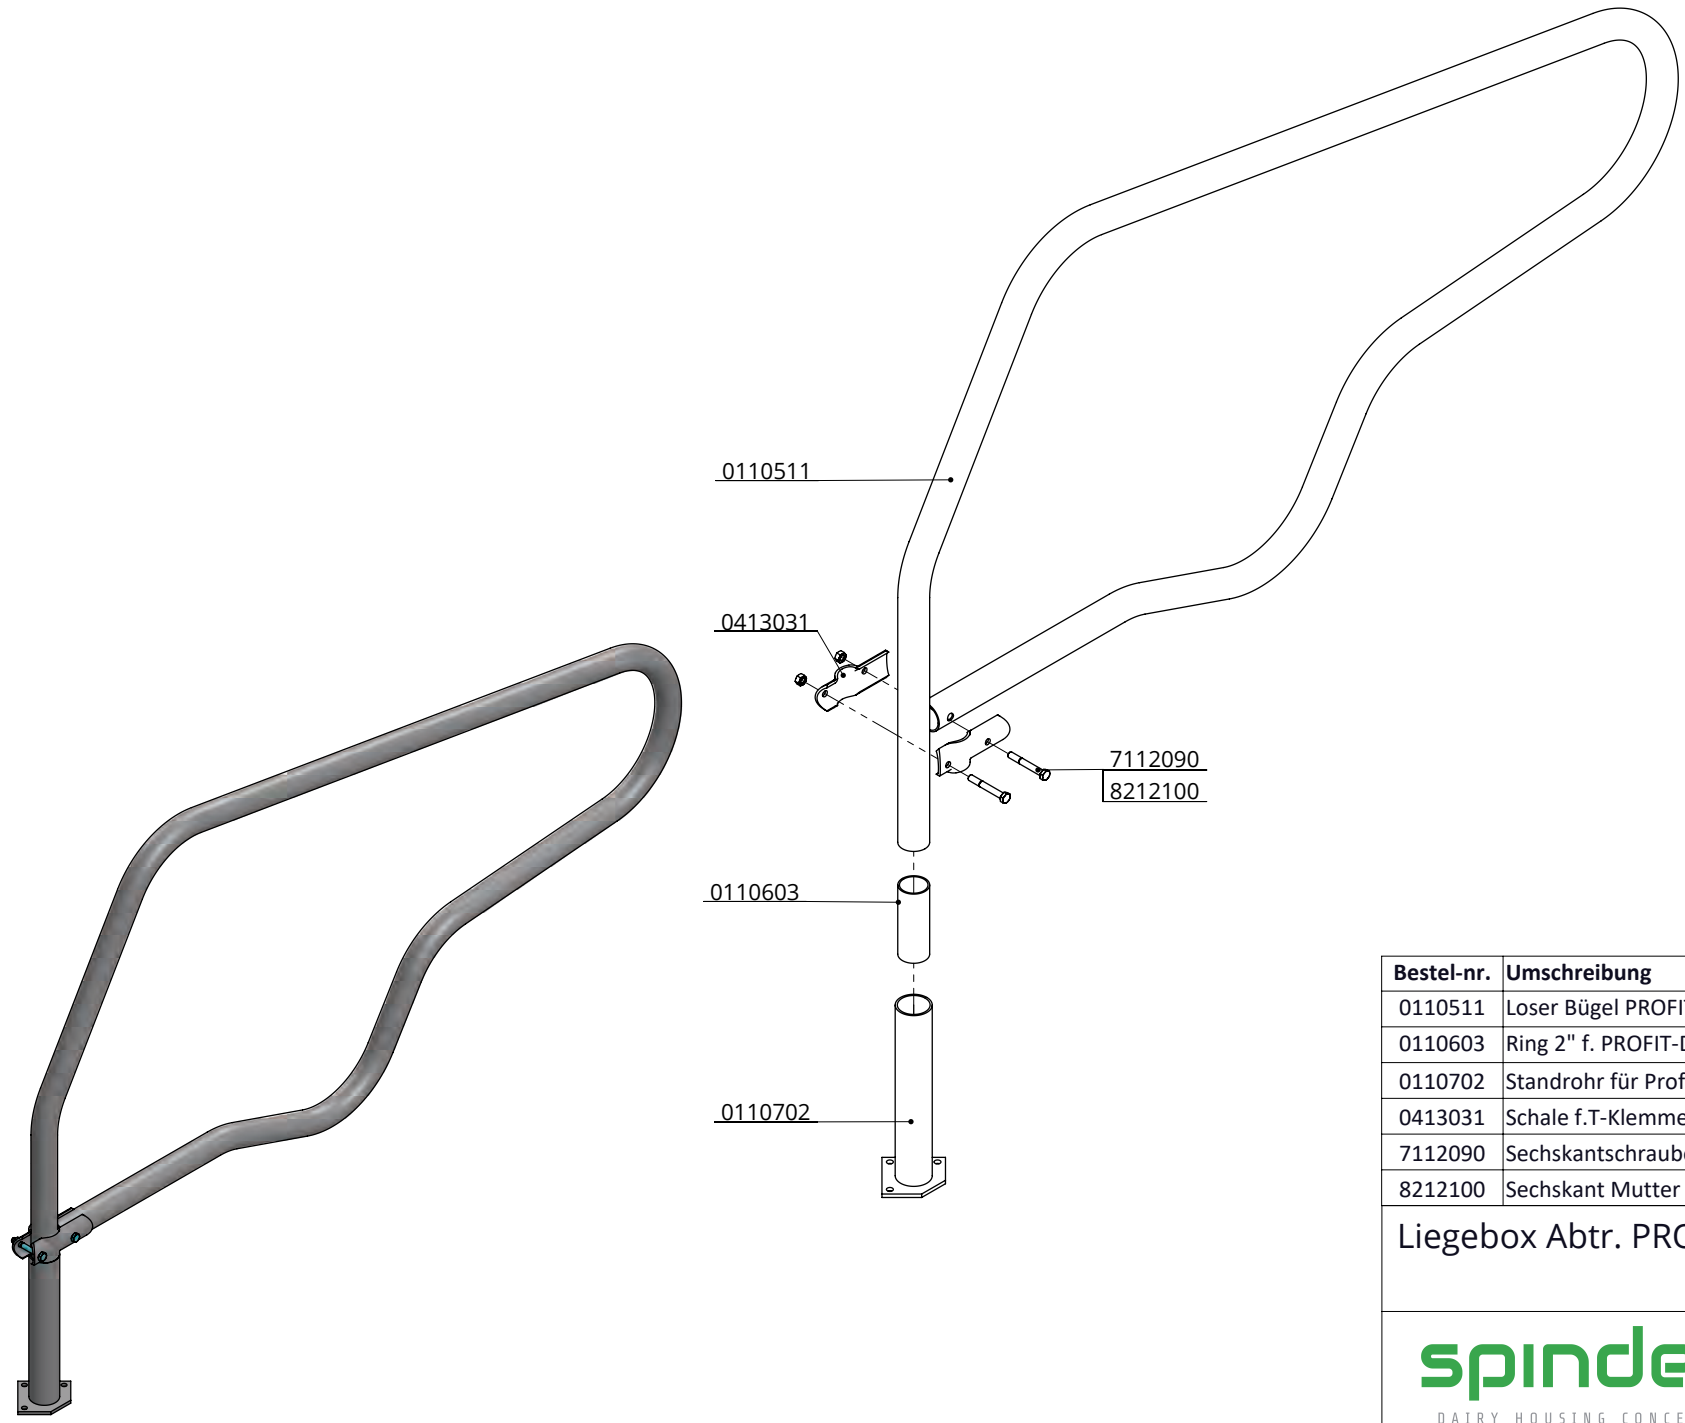

Liegebox Abtr. PROFIT 190 als Tiefbox

**spinder**

DAIRY HOUSING CONCEPTS

Nummer: 0110700-A

Maßwerk: mm

Datum: 23-11-2016

Tekening blijft ons eigendom en mag niet gekopieerd, aan derden getoond of op andere wijze worden gebruikt. Aan de gegevens op deze tekening kunnen geen rechten worden ontleend.

Bestel-nr.	Umschreibung	Anzahl
0110511	Looser Bügel PROFIT GV 206cm	1
0110603	Ring 2" f. PROFIT-DS GV + FÄ 160 mm	1
0110702	Standrohr für Profit Tiefstreu Box	1
0413031	Schale f.T-Klemme 2"x2" schw.Ausf.	2
7112090	Sechskantschraube m12x90 8.8	2
8212100	Sechskant Mutter M12	2