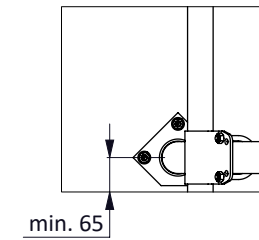

Liegebox Abtr. PROFIT 190 als Tiefbox

**spinder**

DAIRY HOUSING CONCEPTS

Nummer: 0110600-O

Maßwerk: mm

Datum: 21-9-2015

Tekening blijft ons eigendom en mag niet gekopieerd, aan derden getoond of op andere wijze worden gebruikt. Aan de gegevens op deze tekening kunnen geen rechten worden ontleend.

\* Bei Maßen zwischen 20 cm und 45 cm, muß der Zwischenraum ausgefüllt werden, um ein eventuelles Einklemmen der Tiere zu vermeiden

Bestell-Nr.	Umschreibung
01921xx	Gewelltes Nackenrohr - 2x...cm, Kpl.
0407050	Nackenrohr Bügelklemme 1,5"x2"
0409020	Bügelklemme 1,5" x 2"
0421015	Rohrverbindungsklemme 1,5"
1015600	Rohr 1,5" x 6 Mtr, verz.
1111440	Betonanker, Nirosa V4A - M12x106