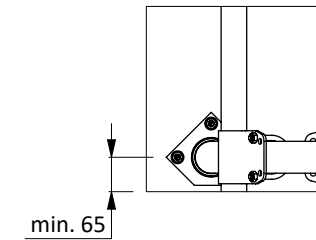

D

min. 65

Optionale Position