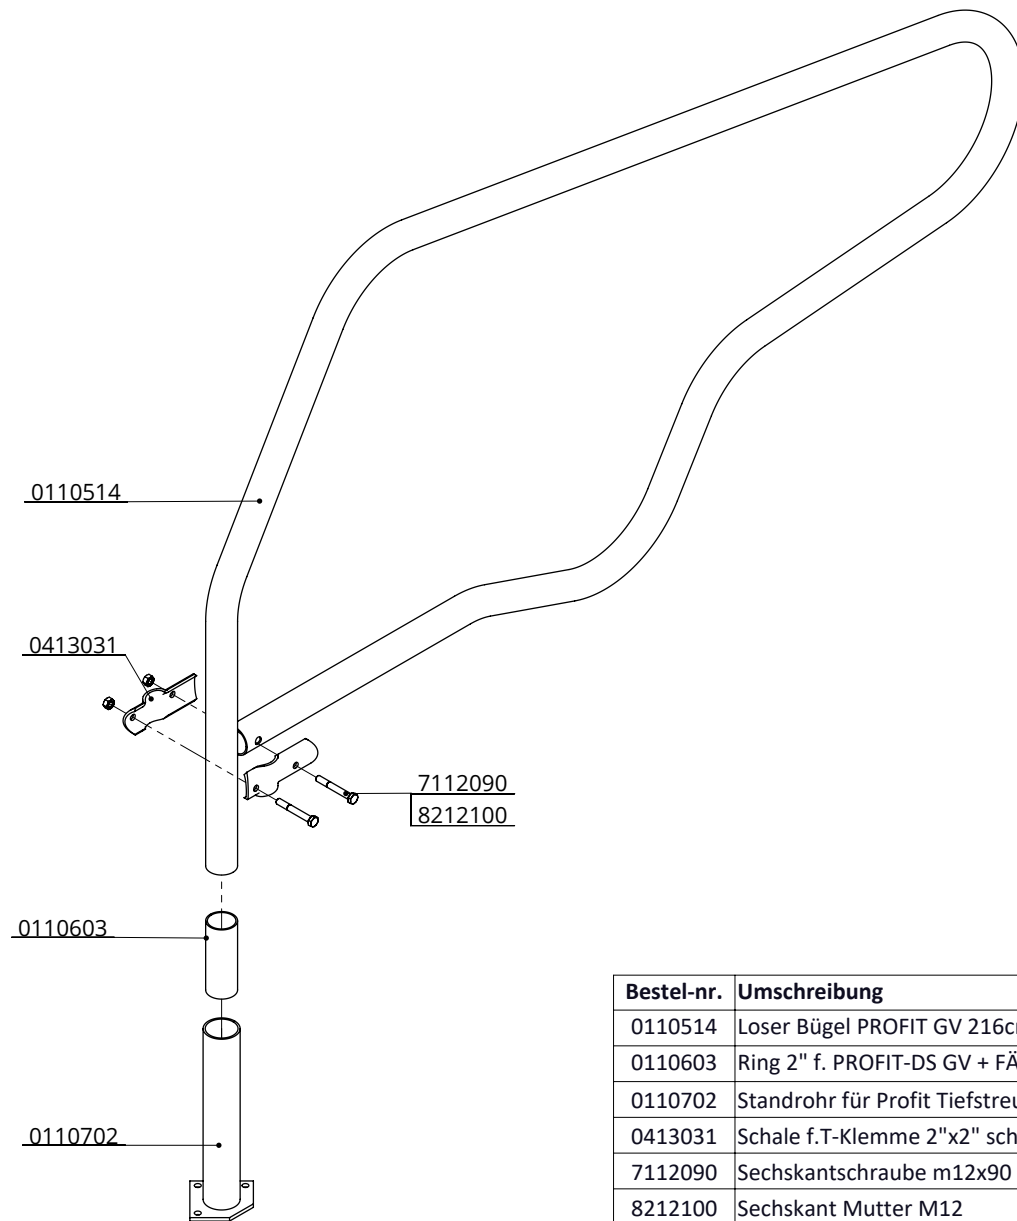

Bestel-nr.	Umschreibung	Anzahl
0110514	Loser Bügel PROFIT GV 216cm	1
0110603	Ring 2" f. PROFIT-DS GV + FÄ 160 mm	1
0110702	Standrohr für Profit Tiefstreu Box	1
0413031	Schale f.T-Klemme 2"x2" schw.Ausf.	2
7112090	Sechskantschraube m12x90 8.8	2
8212100	Sechskant Mutter M12	2

Liegebox Abtr. PROFIT 216, Fuß +16cm

spinder
DAIRY HOUSING CONCEPTS

Nummer: 0110713-O

Maßwerk: mm

Datum: 21-9-2015

Tekening blijft ons eigendom en mag niet gekopieerd, aan derden getoond of op andere wijze worden gebruikt.
Aan de gegevens op deze tekening kunnen geen rechten worden ontleend.