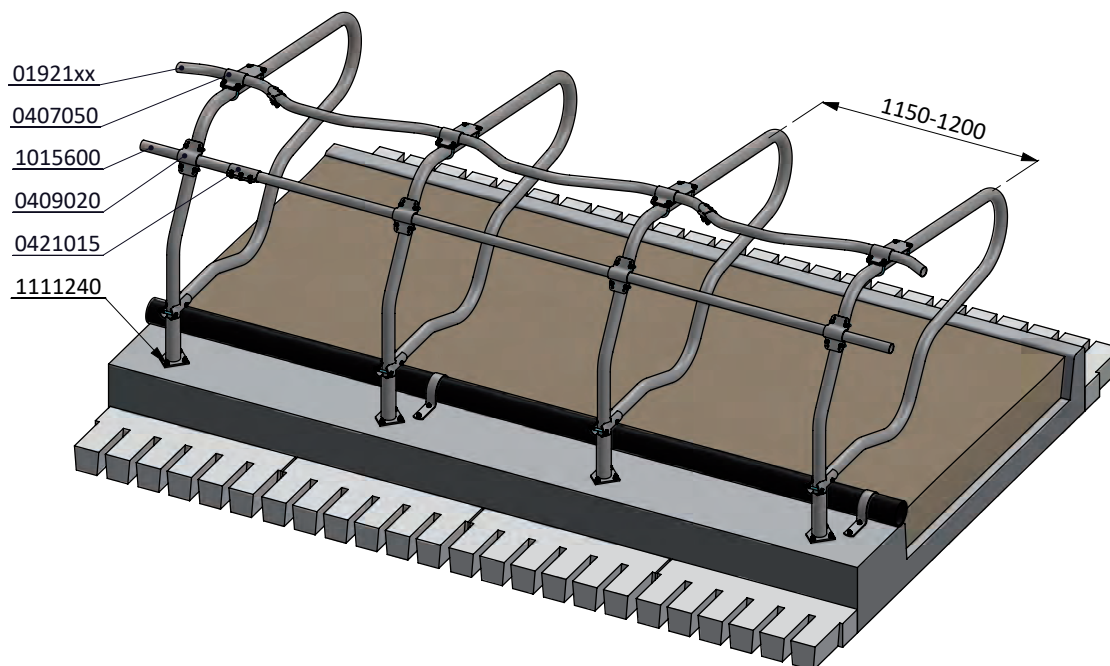

Optionale Position

\* Bei Maßen zwischen 200 mm und 450 mm, muß der Zwischenraum ausgefüllt werden, um ein eventuelles Einklemmen der Tiere zu vermeiden

Bestell-Nr.	Umschreibung
0407050	Nackenrohr Bügelklemme 1,5"x2"
0409020	Bügelklemme 1,5" x 2"
0421015	Rohrverbindungsklemme 1,5"
1015600	Rohr 1,5" x 6 Mtr, verz.
1111240	Betonanker, feuerverzinkt - M12x106

Liegebox Abtr. PROFIT 190  
18-22 mnd

**spinder**  
DAIRY HOUSING CONCEPTS

Nummer:	0110500-A
Maßwerk:	mm
Datum:	23-11-2016

Optionale Position

\* Bei Maßen zwischen 200 mm und 450 mm, muß der Zwischenraum ausgefüllt werden, um ein eventuelles Einklemmen der Tiere zu vermeiden