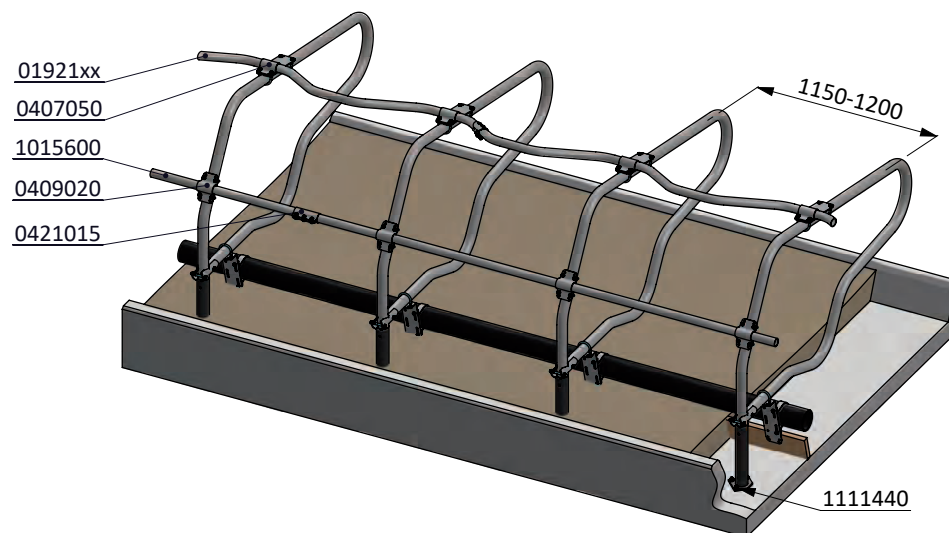

* Bei Maßen zwischen 20 cm und 45 cm, muß der Zwischenraum ausgefüllt werden, um ein eventuelles Einklemmen der Tiere zu vermeiden

Bestell-Nr.	Umschreibung
01921xx	Gewelltes Nackenrohr - 2x...cm, Kpl.
0407050	Nackenrohr Bügelklemme 1,5"x2"
0409020	Bügelklemme 1,5" x 2"
0421015	Rohrverbindungsklemme 1,5"
1015600	Rohr 1,5" x 6 Mtr, verz.
1111440	Betonanker, Nirosa V4A - M12x106

Liegebox Abtr. PROFIT 206 als Tiefbox

spinder
DAIRY HOUSING CONCEPTS

Nummer:	0110610-A
Maßwerk:	mm
Datum:	23-11-2016

Tekening blijft ons eigendom en mag niet gekopieerd, aan derden getoond of op andere wijze worden gebruikt. Aan de gegevens op deze tekening kunnen geen rechten worden ontleend.