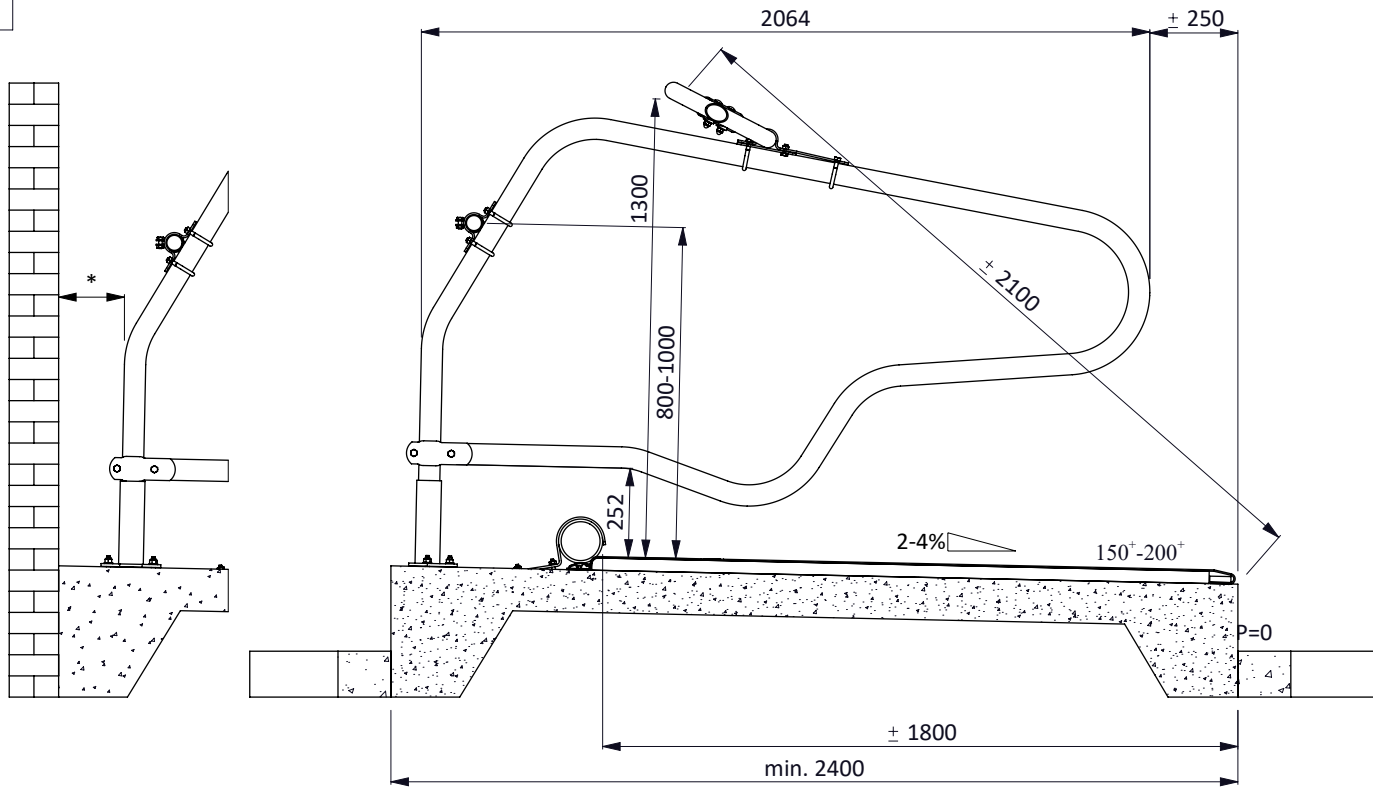

### Liegebox Abtrennung PROFIT GV 206cm

**spinder**  
DAIRY HOUSING CONCEPTS

Nummer: 0110510-O

Maßwerk: mm

Datum: 21-9-2015

Tekening blijft ons eigendom en mag niet gekopieerd, aan derden getoond of op andere wijze worden gebruikt. Aan de gegevens op deze tekening kunnen geen rechten worden ontleend.

D

Optionale Position

\* Bei Maßen zwischen 200 mm und 450 mm, muß der Zwischenraum ausgefüllt werden, um ein eventuelles Einklemmen der Tiere zu vermeiden

Bestell-Nr.	Umschreibung
01921xx	Gewelltes Nackenrohr - 2x...cm, Kpl.
0407050	Nackenrohr Bügelklemme 1,5"x2"
0409020	Bügelklemme 1,5" x 2"
0421015	Rohrverbindungsklemme 1,5"
1015600	Rohr 1,5" x 6 Mtr, verz.
1111240	Betonanker, feuerverzinkt - M12x106