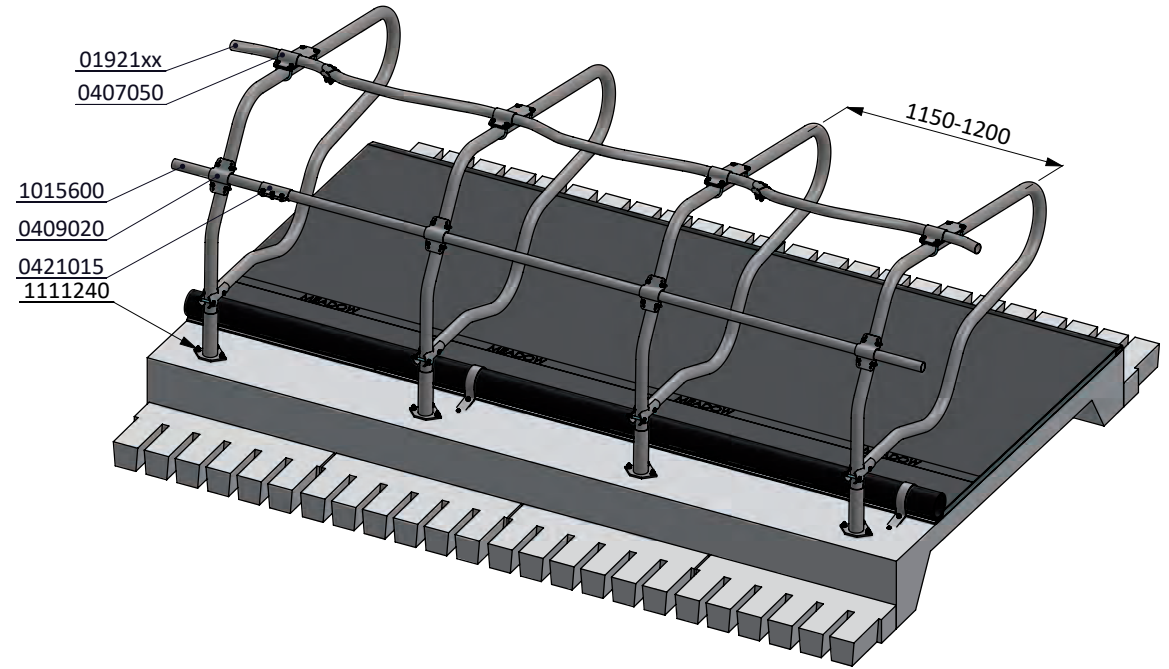

Bestel-nr.	Umschreibung	Anzahl
0110501	Looser Bügel PROFIT GV 190 cm	1
0110502	Standrohr für PROFIT box 2"	1
0413031	Schale f.T-Klemme 2"x2" schw.Ausf.	2
7112090	Sechskantschraube m12x90 8.8	2
8212100	Sechskant Mutter M12	2

### Liegebox Abtrennung PROFIT GV 190cm

**spinder**  
DAIRY HOUSING CONCEPTS

Nummer: 0110500-O

Maßwerk: mm

Datum: 21-9-2015

Tekening blijft ons eigendom en mag niet gekopieerd, aan derden getoond of op andere wijze worden gebruikt. Aan de gegevens op deze tekening kunnen geen rechten worden ontleend.

D

Optionale Position

\* Bei Maßen zwischen 200 mm und 450 mm, muß der Zwischenraum ausgefüllt werden, um ein eventuelles Einklemmen der Tiere zu vermeiden

Bestell-Nr.	Umschreibung
01921xx	Gewelltes Nackenrohr - 2x...cm, Kpl.
0407050	Nackenrohr Bügelklemme 1,5"x2"
0409020	Bügelklemme 1,5" x 2"
0421015	Rohrverbindungsklemme 1,5"
1015600	Rohr 1,5" x 6 Mtr, verz.
1111240	Betonanker, feuerverzinkt - M12x106