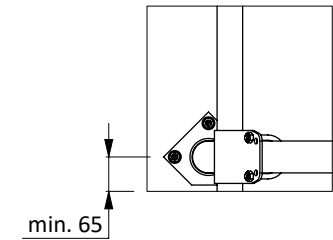

Liegebox Abtr. PROFIT 216 als Tiefbox

**spinder**  
DAIRY HOUSING CONCEPTS

Nummer: 0110613-O

Maßwerk: mm

Datum: 21-9-2015

Tekening blijft ons eigendom en mag niet gekopieerd, aan derden getoond of op andere wijze worden gebruikt. Aan de gegevens op deze tekening kunnen geen rechten worden ontleend.

D

min. 65

Optionale Position

min. 65

\* Bei Maßen zwischen 20 cm und 45 cm, muß der Zwischenraum ausgefüllt werden, um ein eventuelles Einklemmen der Tiere zu vermeiden

Bestell-Nr.	Umschreibung
01921xx	Gewelltes Nackenrohr - 2x...cm, Kpl.
0407050	Nackenrohr Bügelklemme 1,5"x2"
0409020	Bügelklemme 1,5" x 2"
0421015	Rohrverbindungsklemme 1,5"
1015600	Rohr 1,5" x 6 Mtr, verz.
1111440	Betonanker, Nirosa V4A - M12x106