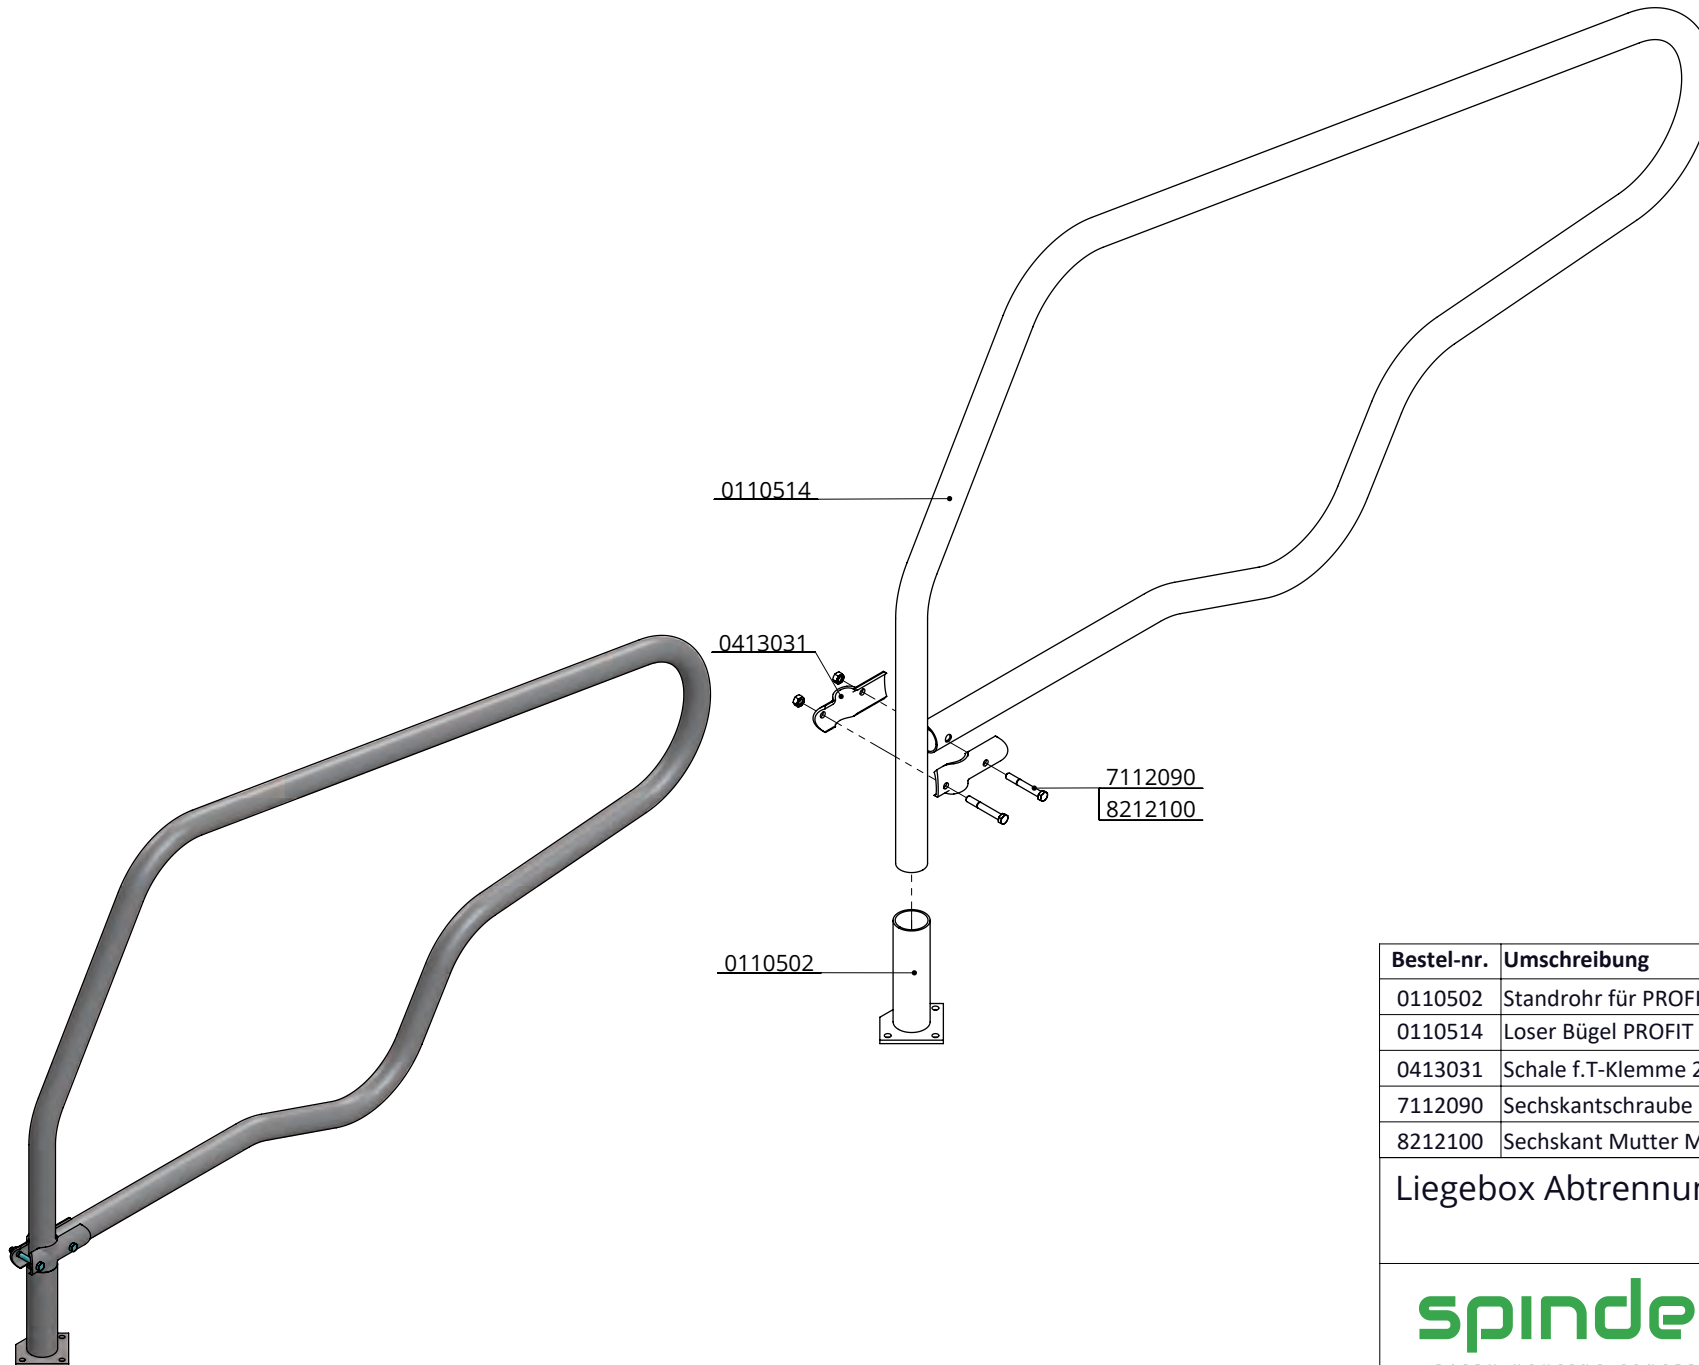

Bestel-nr.	Umschreibung	Anzahl
0110502	Standrohr für PROFIT box 2"	1
0110514	Looser Bügel PROFIT GV 216cm	1
0413031	Schale f.T-Klemme 2"x2" schw.Ausf.	2
7112090	Sechskantschraube m12x90 8.8	2
8212100	Sechskant Mutter M12	2