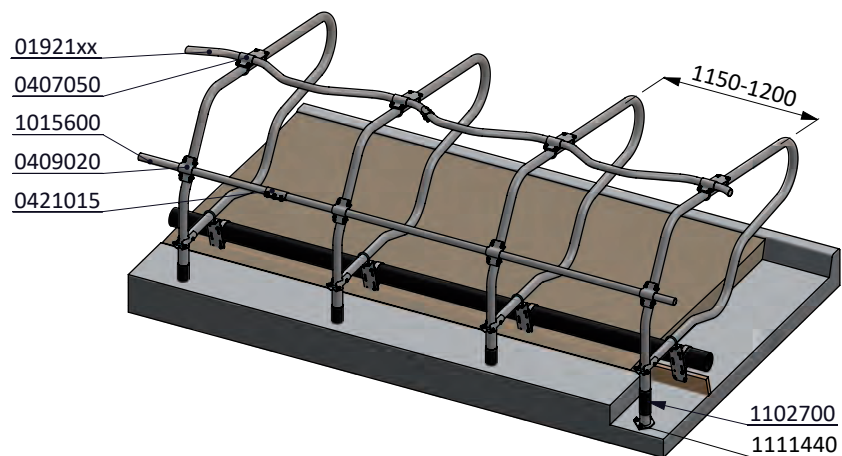

Bestell-Nr.	Umschreibung
01921xx	Gewelltes Nackenrohr - 2x...cm, Kpl.
0407050	Nackenrohr Bügelklemme 1,5"x2"
0409020	Bügelklemme 1,5" x 2"
0421015	Rohrverbindungsklemme 1,5"
1015600	Rohr 1,5" x 6 Mtr, verz.
1102700	Rostschutzmuffe 70mm
1111440	Betonanker, Nirosa V4A - M12x106

Liegebox Abtr. PROFIT 216 als Tiefbox

Nummer:	0110713-A
Maßwerk:	mm
Datum:	23-11-2016

Zeichnung bleibt unser Eigentum und dürfen nicht kopiert, and Dritte weitergeleitet oder anderweitig verwendet werden. Die Angaben in dieser Zeichnung sind nicht rechtsverbindlich.