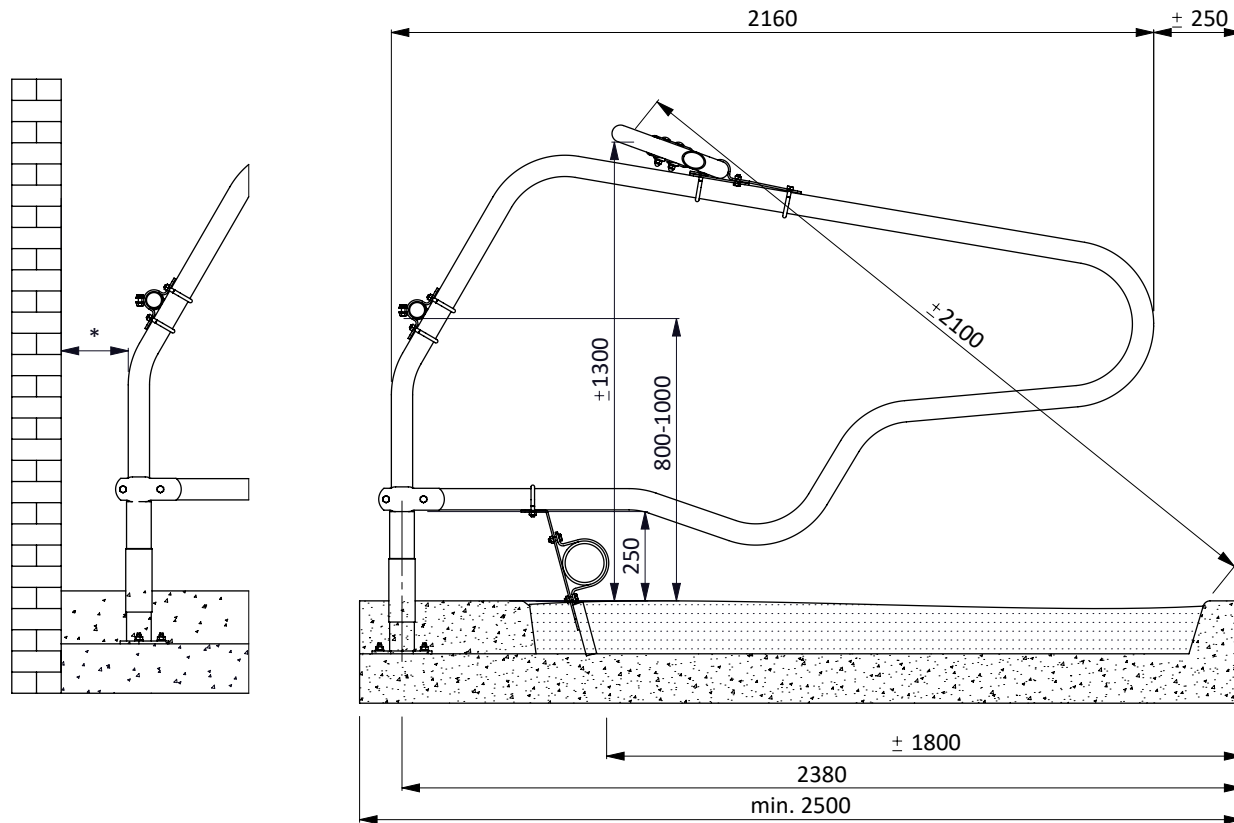

D

Optionale Position

* Bei Maßen zwischen 20 cm und 45 cm, muß der Zwischenraum ausgefüllt werden, um ein eventuelles Einklemmen der Tiere zu vermeiden

Bestell-Nr.	Umschreibung
01921xx	Gewelltes Nackenrohr - 2x...cm, Kpl.
0407050	Nackenrohr Bügelklemme 1,5"x2"
0409020	Bügelklemme 1,5" x 2"
0421015	Rohrverbindungsklemme 1,5"
1015600	Rohr 1,5" x 6 Mtr, verz.
1102700	Rostschutzmuffe 70mm
1111440	Betonanker, Nirosa V4A - M12x106

Liegebox Abtr. PROFIT 216 als Tiefbox

Nummer:	0110713-A
Maßwerk:	mm
Datum:	23-11-2016

Zeichnung bleibt unser Eigentum und dürfen nicht kopiert, and Dritte weitergeleitet oder anderweitig verwendet werden. Die Angaben in dieser Zeichnung sind nicht rechtsverbindlich.