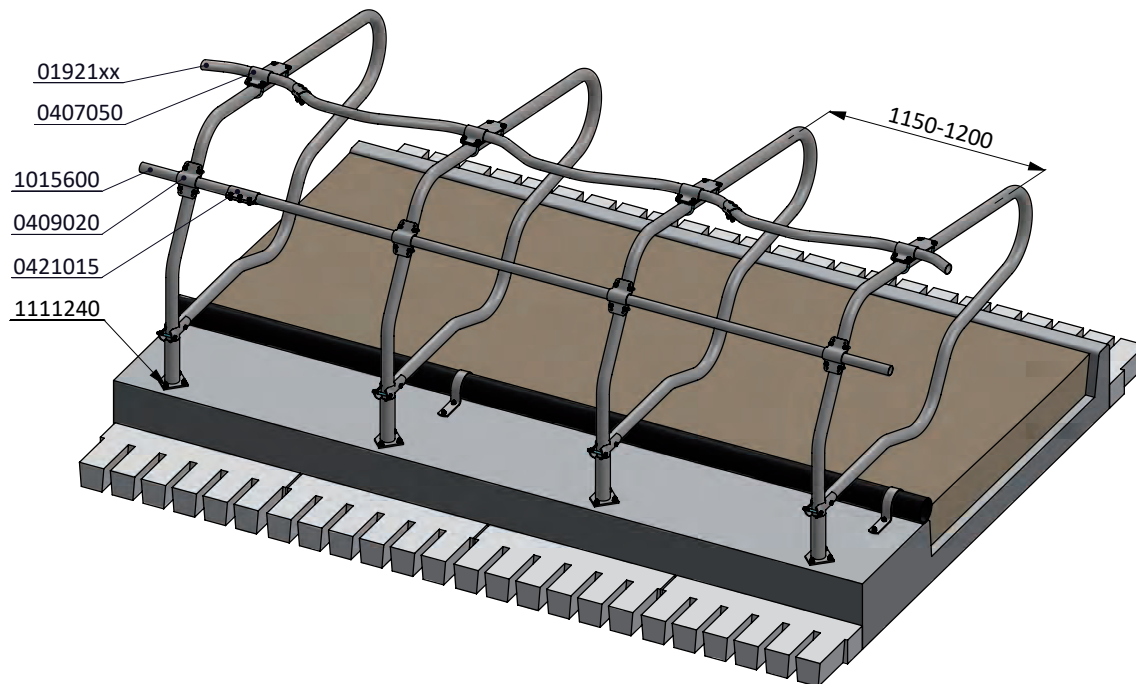

* Bei Maßen zwischen 200 mm und 450 mm, muß der Zwischenraum ausgefüllt werden, um ein eventuelles Einklemmen der Tiere zu vermeiden

Bestell-Nr.	Umschreibung
01921xx	Gewelltes Nackenrohr - 2x...cm, Kpl.
0407050	Nackenrohr Bügelklemme 1,5"x2"
0409020	Bügelklemme 1,5" x 2"
0421015	Rohrverbindungsklemme 1,5"
1015600	Rohr 1,5" x 6 Mtr, verz.
1111240	Betonanker, feuerverzinkt - M12x106

Liegebox Abtr. PROFIT 216

spinder
DAIRY HOUSING CONCEPTS

Nummer:	0110513-A
Maßwerk:	mm
Datum:	23-11-2016

Tekening blijft ons eigendom en mag niet gekopieerd, aan derden getoond of op andere wijze worden gebruikt. Aan de gegevens op deze tekening kunnen geen rechten worden ontleend.