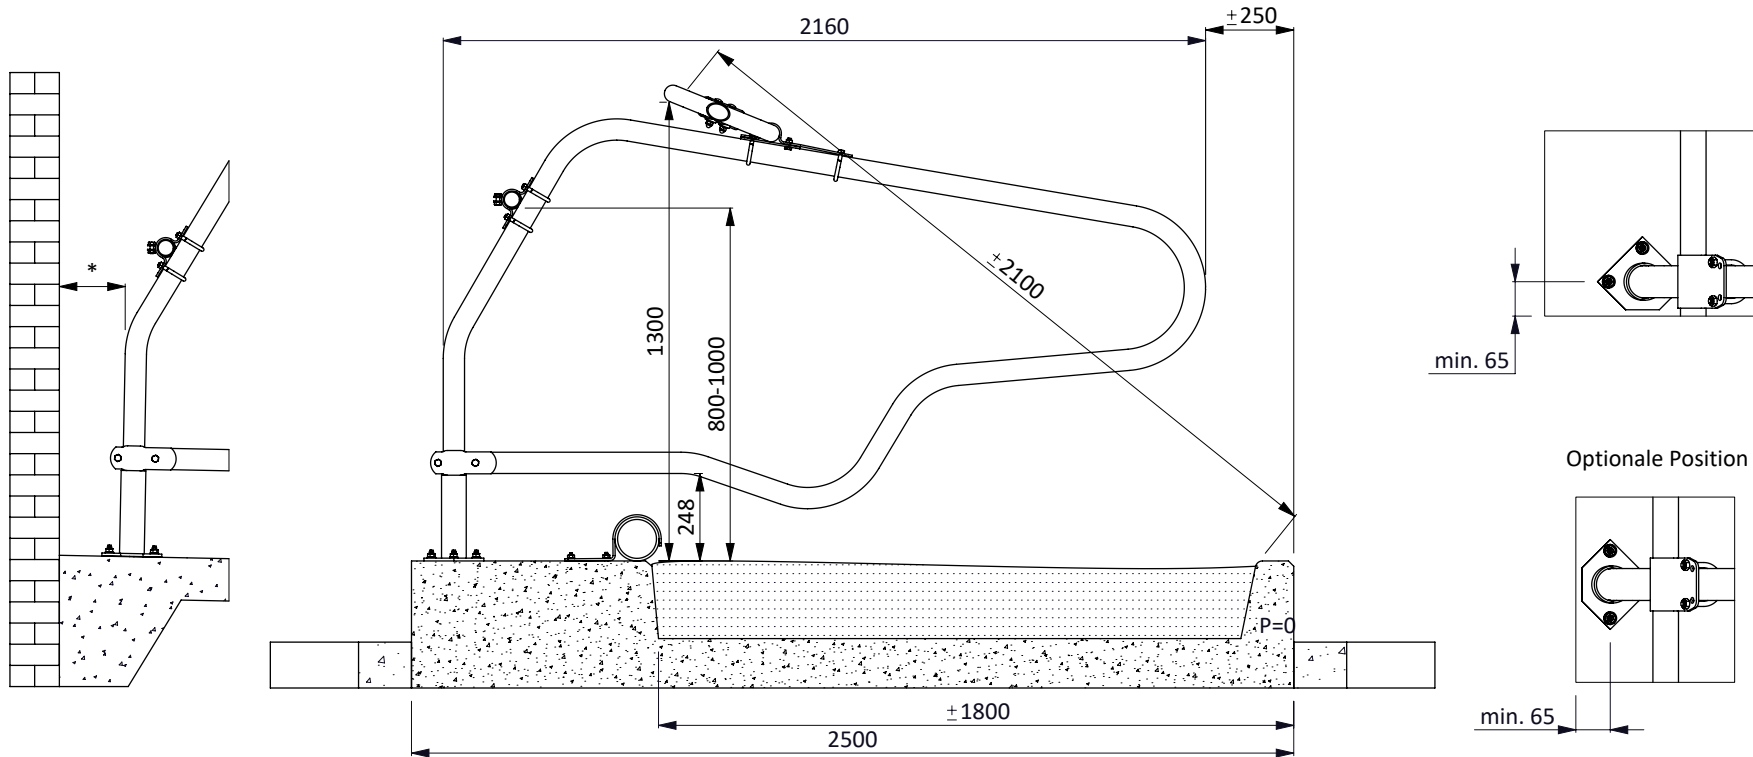

* Bei Maßen zwischen 200 mm und 450 mm, muß der Zwischenraum ausgefüllt werden, um ein eventuelles Einklemmen der Tiere zu vermeiden

Bestell-Nr.	Umschreibung
01921xx	Gewelltes Nackenrohr - 2x...cm, Kpl.
0407050	Nackenrohr Bügelklemme 1,5"x2"
0409020	Bügelklemme 1,5" x 2"
0421015	Rohrverbindungsklemme 1,5"
1015600	Rohr 1,5" x 6 Mtr, verz.
1111240	Betonanker, feuerverzinkt - M12x106

Liegebox Abtr. PROFIT 216

spinder
DAIRY HOUSING CONCEPTS

Nummer:	0110513-A
Maßwerk:	mm
Datum:	23-11-2016

Tekening blijft ons eigendom en mag niet gekopieerd, aan derden getoond of op andere wijze worden gebruikt. Aan de gegevens op deze tekening kunnen geen rechten worden ontleend.