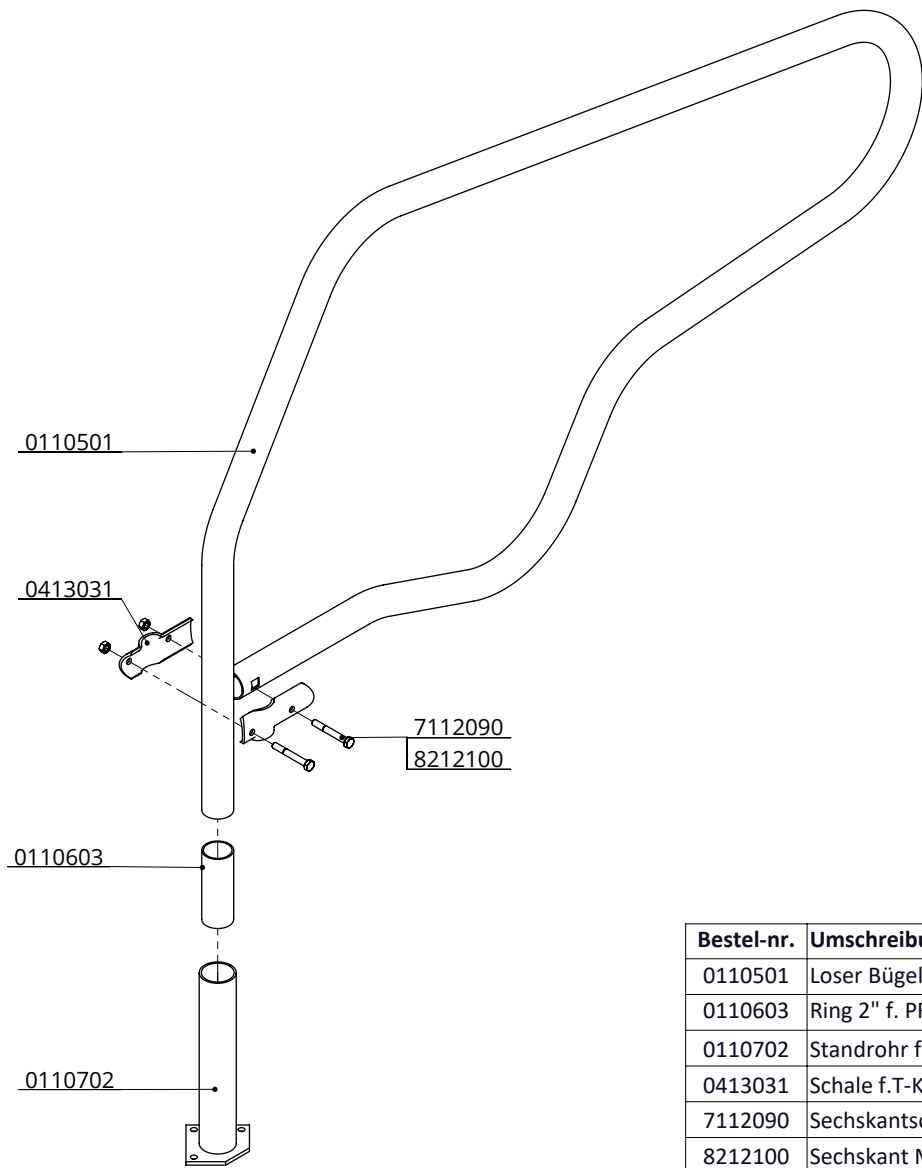

Bestel-nr.	Umschreibung	Anzahl
0110502	Standrohr für PROFIT box 2"	1
0110511	Looser Bügel PROFIT GV 206cm	1
0413031	Schale f.T-Klemme 2"x2" schw.Ausf.	2
7112090	Sechskantschraube m12x90 8.8	2
8212100	Sechskant Mutter M12	2

Liegebox Abtr. PROFIT 216 als Tiefbox

**spinder**

DAIRY HOUSING CONCEPTS

Nummer: 0110613-A

Maßwerk: mm

Datum: 23-11-2016

Tekening blijft ons eigendom en mag niet gekopieerd, aan derden getoond of op andere wijze worden gebruikt. Aan de gegevens op deze tekening kunnen geen rechten worden ontleend.