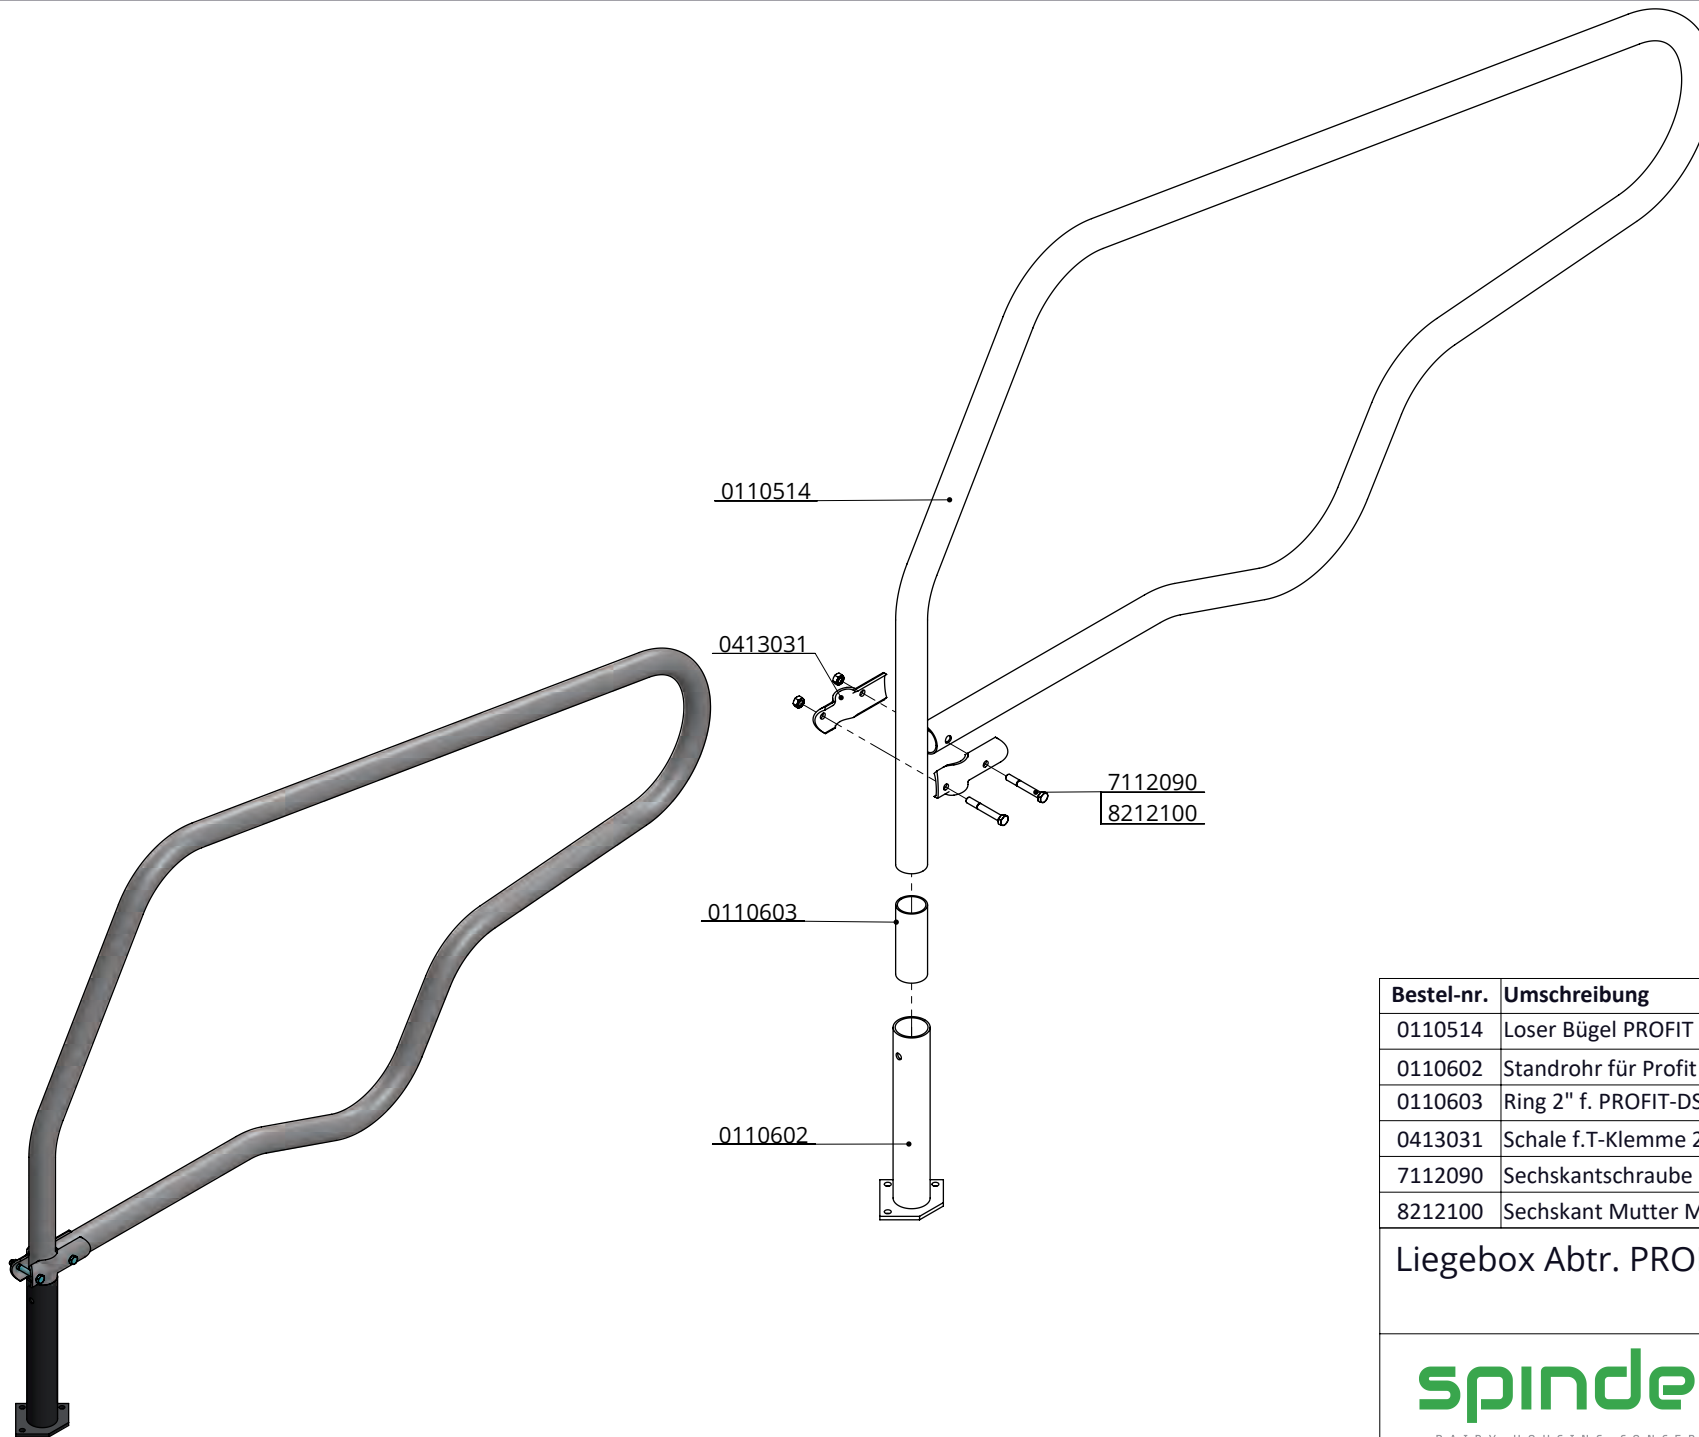

Bestel-nr.	Umschreibung	Anzahl
0110514	Loser Bügel PROFIT GV 216cm	1
0110602	Standrohr für Profit Tiefstreu Box	1
0110603	Ring 2" f. PROFIT-DS GV + FÄ 160 mm	1
0413031	Schale f.T-Klemme 2"x2" schw.Ausf.	2
7112090	Sechskantschraube m12x90 8.8	2
8212100	Sechskant Mutter M12	2

Liegebox Abtr. PROFIT 216 als Tiefbox

spinder
DAIRY HOUSING CONCEPTS

Nummer: 0110613-O

Maßwerk: mm

Datum: 21-9-2015

Tekening blijft ons eigendom en mag niet gekopieerd, aan derden getoond of op andere wijze worden gebruikt. Aan de gegevens op deze tekening kunnen geen rechten worden ontleend.