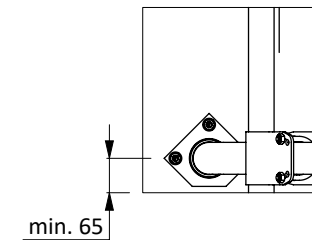

Liegebox Abtr. PROFIT 175, Fuß +16cm

spinder

DAIRY HOUSING CONCEPTS

Nummer: 0110720-O

Maßwerk: mm

Datum: 21-9-2015

Tekening blijft ons eigendom en mag niet gekopieerd, aan derden getoond of op andere wijze worden gebruikt. Aan de gegevens op deze tekening kunnen geen rechten worden ontleend.

Optionale Position

* Bei Maßen zwischen 20 cm und 45 cm, muß der Zwischenraum ausgefüllt werden, um ein eventuelles Einklemmen der Tiere zu vermeiden

Bestell-Nr.	Umschreibung
0407050	Nackenrohr Bügelklemme 1,5"x2"
0409020	Bügelklemme 1,5" x 2"
0421015	Rohrverbindungsklemme 1,5"
1015600	Rohr 1,5" x 6 Mtr, verz.
1102700	Rostschutzmuffe 70mm
1111440	Betonanker, Nirosta V4A - M12x106