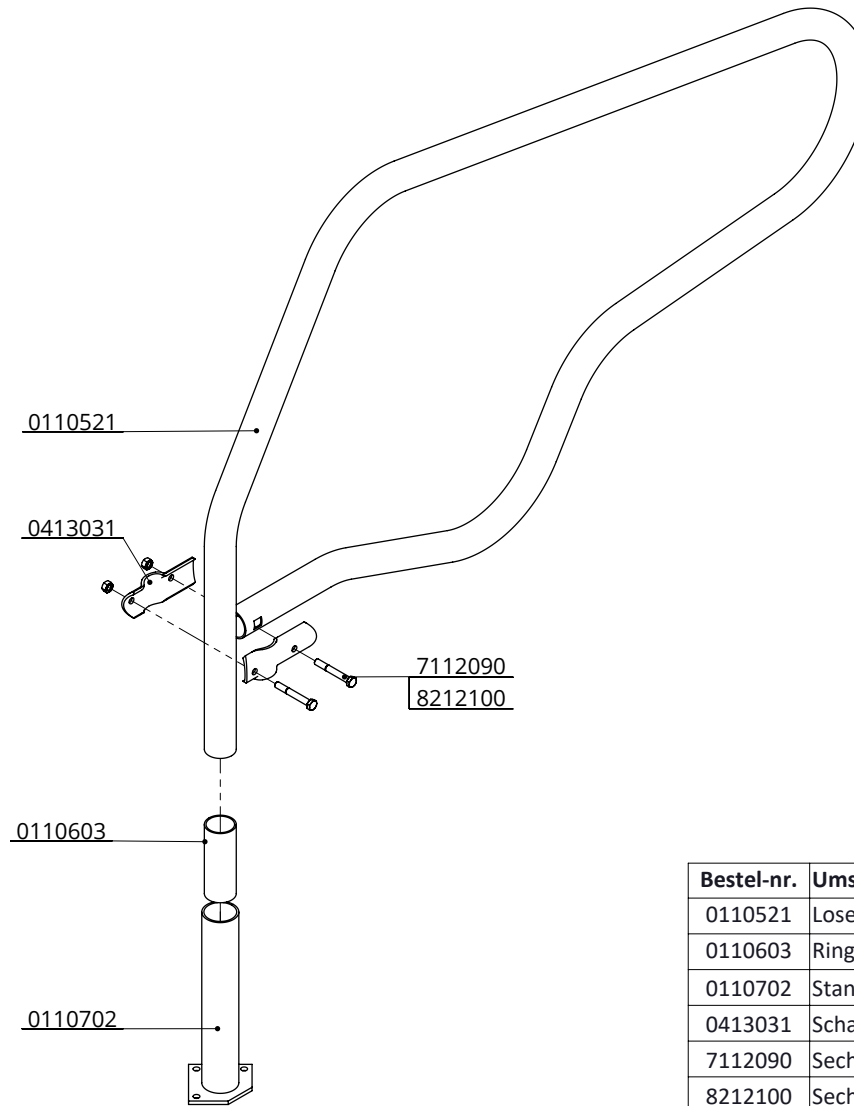

D

* Bei Maßen zwischen 120 und 350mm, muß der Zwischenraum ausgefüllt werden, um ein eventuelles Einklemmen der Tiere zu vermeiden

Bestell Nr.	Umschreibung
0409010	Bügelklemme 1,5" x1,5"
0421015	Rohrverbindungsklemme 1,5"
1015600	Rohr 1,5" x 6 Mtr, verz.
1111240	Betonanker, feuerverzinkt - M12x106

* Bei Maßen zwischen 200 und 450mm, muß der Zwischenraum ausgefüllt werden, um ein eventuelles Einklemmen der Tiere zu vermeiden

Bestell-Nr.	Umschreibung
0409010	Bügelklemme 1,5" x1,5"
0421015	Rohrverbindungsklemme 1,5"
1015600	Rohr 1,5" x 6 Mtr, verz.
1111240	Betonanker, feuerverzinkt - M12x106

* Bei Maßen zwischen 100 und 300mm, muß der Zwischenraum ausgefüllt werden, um ein eventuelles Einklemmen der Tiere zu vermeiden

Bestell-Nr.	Umschreibung
0409010	Bügelklemme 1,5" x1,5"
0421015	Rohrverbindungsklemme 1,5"
1015600	Rohr 1,5" x 6 Mtr, verz.
1111240	Betonanker, feuerverzinkt - M12x106

Liegebox-Abtrennung PROFIT KA 120cm

spinder
DAIRY HOUSING CONCEPTS

Nummer:	0110580-A
Maßwerk:	mm
Datum:	23-11-2016

Tekening blijft ons eigendom en mag niet gekopieerd, aan derden getoond of op andere wijze worden gebruikt. Aan de gegevens op deze tekening kunnen geen rechten worden ontleend.