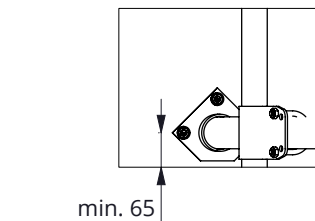

Liegebox-Abtrennung PROFIT Fä 175cm

spinder

DAIRY HOUSING CONCEPTS

Nummer: 0110520-O

Maßwerk: mm

Datum: 21-9-2015

Tekening blijft ons eigendom en mag niet gekopieerd, aan derden getoond of op andere wijze worden gebruikt. Aan de gegevens op deze tekening kunnen geen rechten worden ontleend.

D

Optionale Position

* Bei Maßen zwischen 20 cm und 45 cm, muß der Zwischenraum ausgefüllt werden, um ein eventuelles Einklemmen der Tiere zu vermeiden

Bestell-Nr.	Umschreibung
0110520	Liegebox-Abtrennung PROFIT Fä 175cm
0407050	Nackenrohr Bügelklemme 1,5"x2"
0409020	Bügelklemme 1,5" x 2"
0421015	Rohrverbindungsklemme 1,5"
1015600	Rohr 1,5" x 6 Mtr, verz.
1111240	Betonanker, feuerverzinkt - M12x106