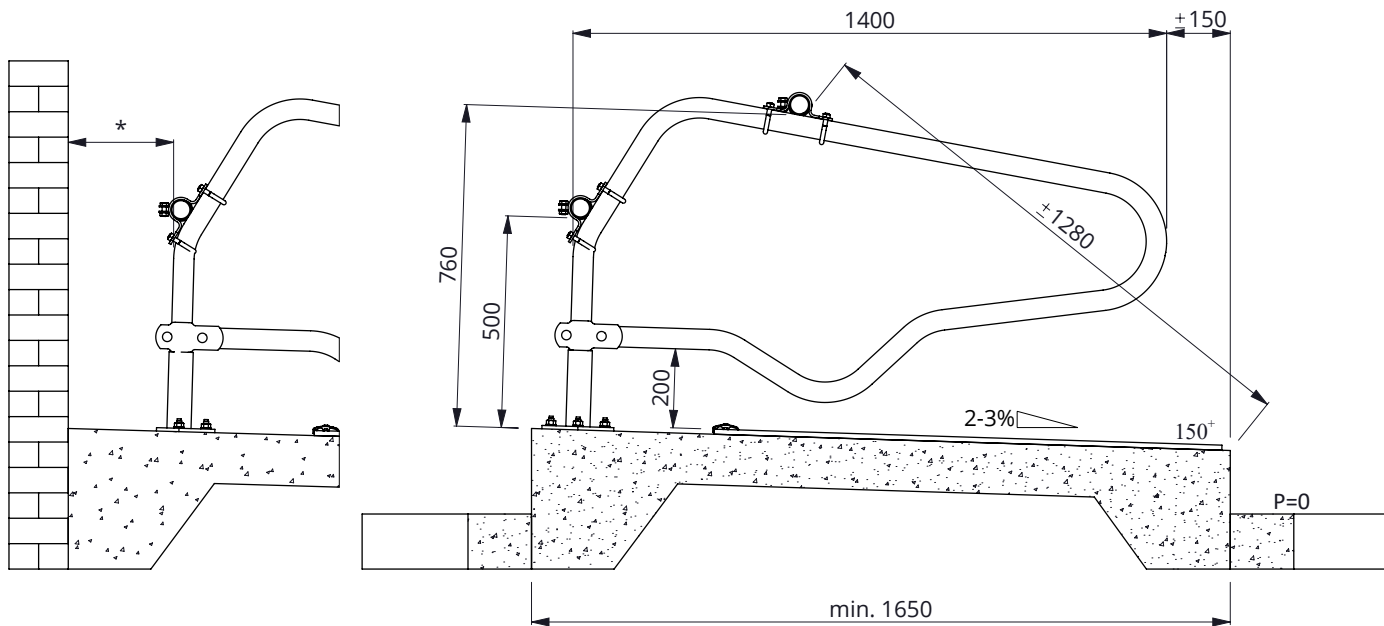

Liegebox-Abtrennung PROFIT KA 140cm

spinder

DAIRY HOUSING CONCEPTS

Nummer: 0110560-O

Maßwerk: mm

Datum: 21-9-2015

Tekening blijft ons eigendom en mag niet gekopieerd, aan derden getoond of op andere wijze worden gebruikt. Aan de gegevens op deze tekening kunnen geen rechten worden ontleend.

* Bei Maßen zwischen 200 und 450mm, muß der Zwischenraum ausgefüllt werden, um ein eventuelles Einklemmen der Tiere zu vermeiden

Bestell-Nr.	Umschreibung
0409010	Bügelklemme 1,5" x1,5"
0421015	Rohrverbindungsklemme 1,5"
1015600	Rohr 1,5" x 6 Mtr, verz.
1111240	Betonanker, feuerverzinkt - M12x106