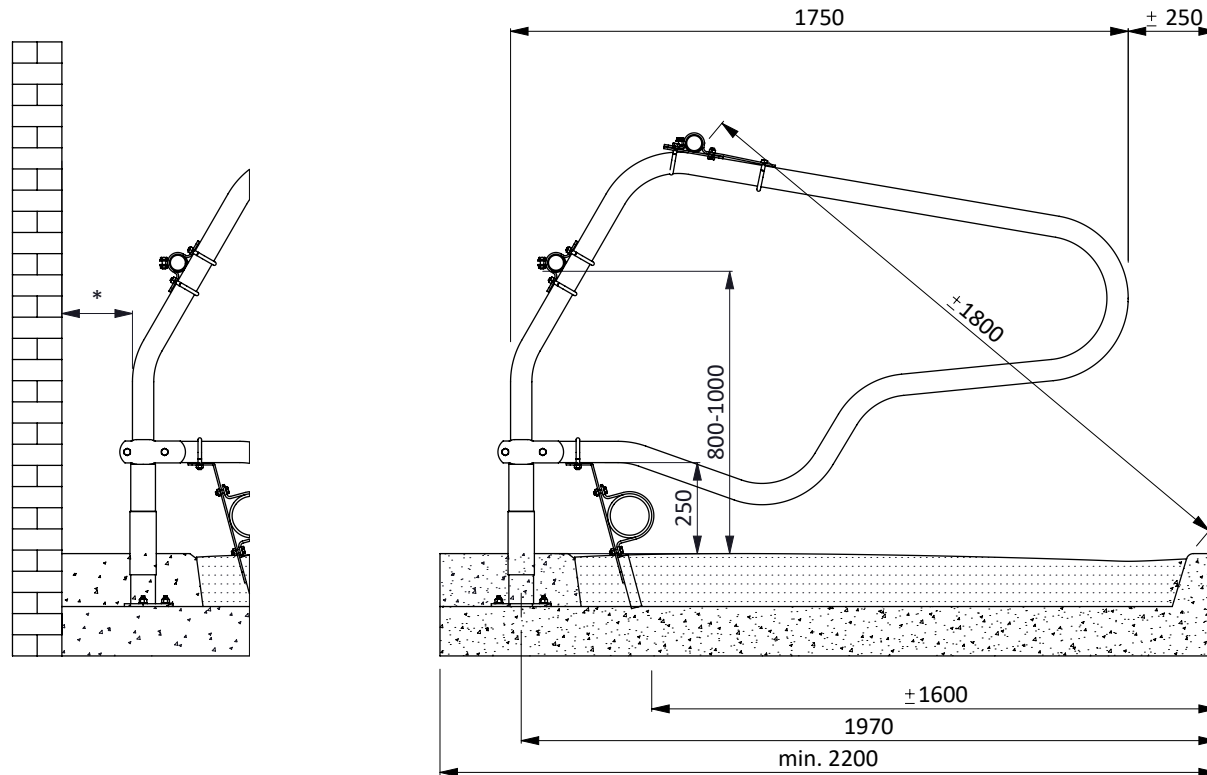

Liegebox Abtr. PROFIT 175, Fuß +16cm

spinder

DAIRY HOUSING CONCEPTS

Nummer: 0110720-O

Maßwerk: mm

Datum: 21-9-2015

Tekening blijft ons eigendom en mag niet gekopieerd, aan derden getoond of op andere wijze worden gebruikt. Aan de gegevens op deze tekening kunnen geen rechten worden ontleend.

Optionale Position

* Bei Maßen zwischen 20 cm und 45 cm, muß der Zwischenraum ausgefüllt werden, um ein eventuelles Einklemmen der Tiere zu vermeiden

Bestell-Nr.	Umschreibung
0407050	Nackenrohr Bügelklemme 1,5"x2"
0409020	Bügelklemme 1,5" x 2"
0421015	Rohrverbindungsklemme 1,5"
1015600	Rohr 1,5" x 6 Mtr, verz.
1102700	Rostschutzmuffe 70mm
1111440	Betonanker, Nirosta V4A - M12x106