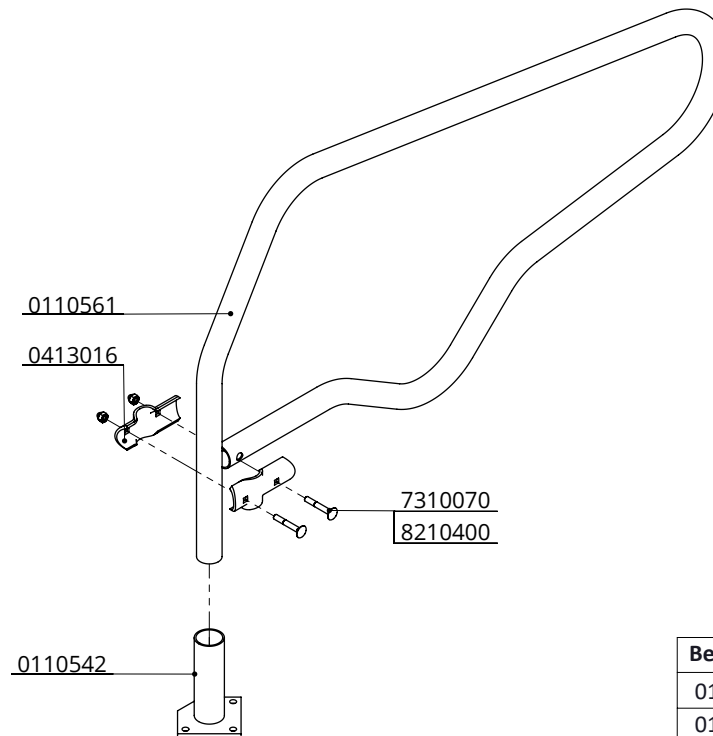

Liegebox-Abtrennung PROFIT JV 165cm

spinder

DAIRY HOUSING CONCEPTS

Nummer: 0110540-O

Maßwerk: mm

Datum: 21-9-2015

Tekening blijft ons eigendom en mag niet gekopieerd, aan derden getoond of op andere wijze worden gebruikt. Aan de gegevens op deze tekening kunnen geen rechten worden ontleend.

D

* Bei Maßen zwischen 120 und 350mm, muß der Zwischenraum ausgefüllt werden, um ein eventuelles Einklemmen der Tiere zu vermeiden

Bestell Nr.	Umschreibung
0409010	Bügelklemme 1,5" x1,5"
0421015	Rohrverbindungsklemme 1,5"
1015600	Rohr 1,5" x 6 Mtr, verz.
1111240	Betonanker, feuerverzinkt - M12x106

Liegebox-Abtrennung PROFIT JV 165cm

spinder
DAIRY HOUSING CONCEPTS

Nummer:	0110540-A
Maßwerk:	mm
Datum:	23-11-2016

Tekening blijft ons eigendom en mag niet gekopieerd, aan derden getoond of op andere wijze worden gebruikt. Aan de gegevens op deze tekening kunnen geen rechten worden ontleend.

Bestel-nr.	Umschreibung	Anzahl
0110542	Standrohr für PROFIT box 1,5"	1
0110561	Looser Bügel Liegebox PROFIT KA 140cm	1
0413016	Schale T-Klemme 1,5"x1,5" schw.Ausf	2
7310070	Schloßschraube m10x70 8.8	2
8210400	Selbstsich.Hutmutter M10	2