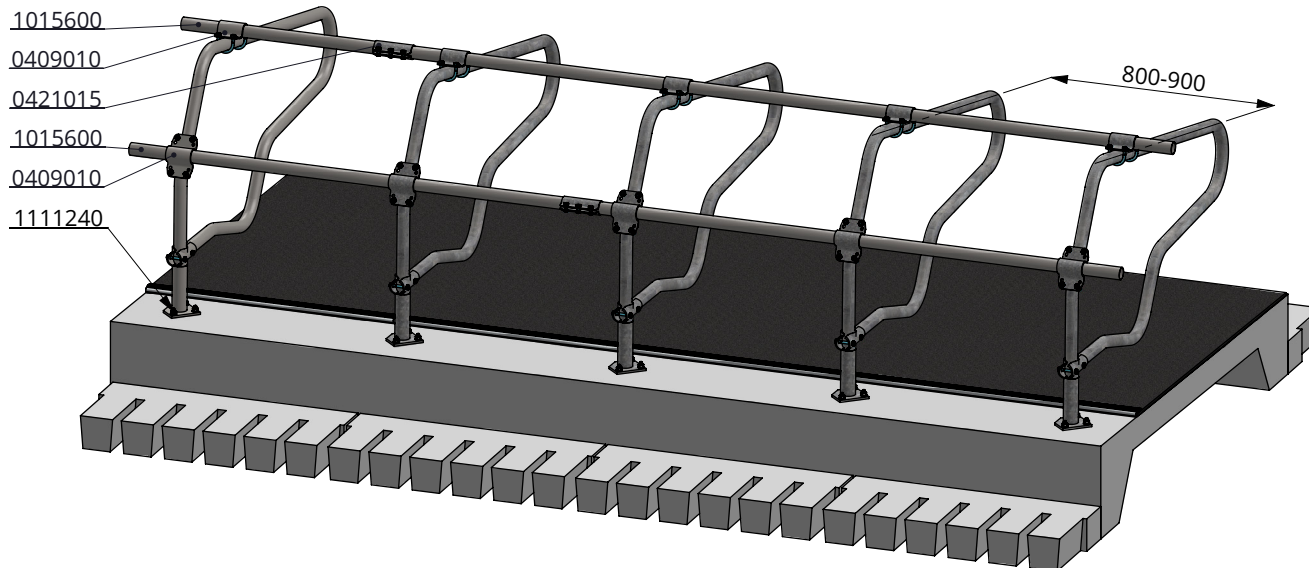

Bestel-nr.	Umschreibung	Anzahl
0110541	Looser Bügel Liegebox PROFIT JV 165cm	1
0110542	Standrohr für PROFIT box 1,5"	1
0413016	Schale T-Klemme 1,5"x1,5" schw.Ausf	2
7310070	Schloßschraube m10x70 8.8	2
8210400	Selbstsich.Hutmutter M10	2

Liegebox-Abtrennung PROFIT JV 165cm

spinder

DAIRY HOUSING CONCEPTS

Nummer: 0110540-O

Maßwerk: mm

Datum: 21-9-2015

Tekening blijft ons eigendom en mag niet gekopieerd, aan derden getoond of op andere wijze worden gebruikt. Aan de gegevens op deze tekening kunnen geen rechten worden ontleend.

D

* Bei Maßen zwischen 120 und 350mm, muß der Zwischenraum ausgefüllt werden, um ein eventuelles Einklemmen der Tiere zu vermeiden

Bestell Nr.	Umschreibung
0409010	Bügelklemme 1,5" x1,5"
0421015	Rohrverbindungsklemme 1,5"
1015600	Rohr 1,5" x 6 Mtr, verz.
1111240	Betonanker, feuerverzinkt - M12x106