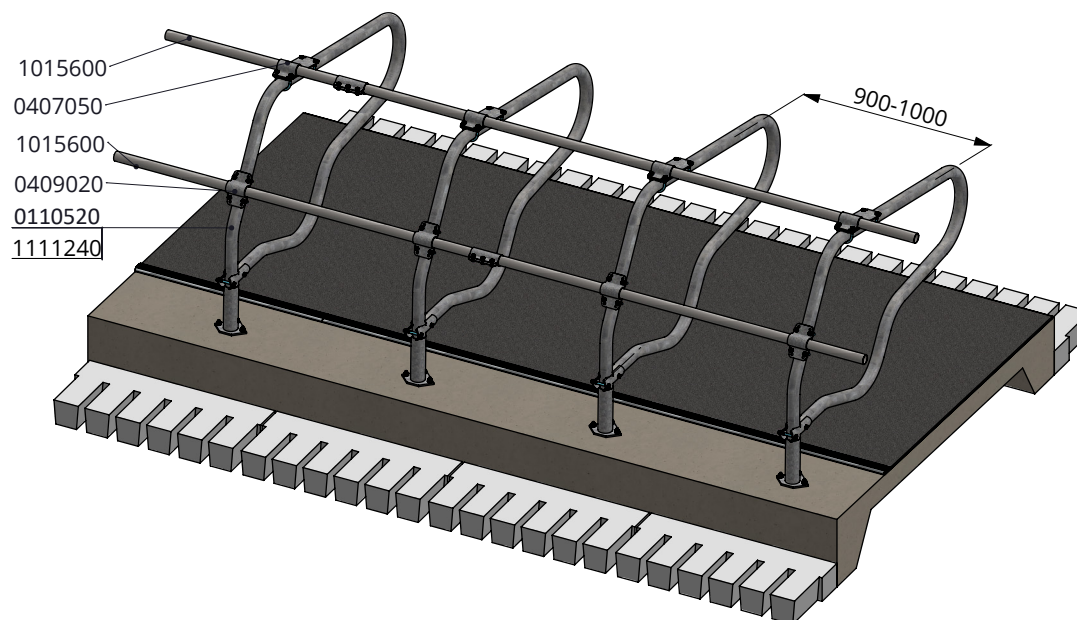

Bestel-nr.	Umschreibung	Anzahl
0110502	Standrohr für PROFIT box 2"	1
0110521	Looser Bügel Liegebox PROFIT VA 175cm	1
0413031	Schale f.T-Klemme 2"x2" schw.Ausf.	2
7112090	Sechskantschraube m12x90 8.8	2
8212100	Sechskant Mutter M12	2

Liegebox-Abtrennung PROFIT Fä 175cm

spinder

DAIRY HOUSING CONCEPTS

Nummer: 0110520-O

Maßwerk: mm

Datum: 21-9-2015

Tekening blijft ons eigendom en mag niet gekopieerd, aan derden getoond of op andere wijze worden gebruikt. Aan de gegevens op deze tekening kunnen geen rechten worden ontleend.

D

Optionale Position

* Bei Maßen zwischen 20 cm und 45 cm, muß der Zwischenraum ausgefüllt werden, um ein eventuelles Einklemmen der Tiere zu vermeiden

Bestell-Nr.	Umschreibung
0110520	Liegebox-Abtrennung PROFIT Fä 175cm
0407050	Nackenrohr Bügelklemme 1,5"x2"
0409020	Bügelklemme 1,5" x 2"
0421015	Rohrverbindungsklemme 1,5"
1015600	Rohr 1,5" x 6 Mtr, verz.
1111240	Betonanker, feuerverzinkt - M12x106

Liegebox-Abtrennung PROFIT Fä 175cm

spinder
DAIRY HOUSING CONCEPTS

Nummer:	0110520-A
Maßwerk:	mm
Datum:	23-11-2016

Tekening blijft ons eigendom en mag niet gekopieerd, aan derden getoond of op andere wijze worden gebruikt. Aan de gegevens op deze tekening kunnen geen rechten worden ontleend.