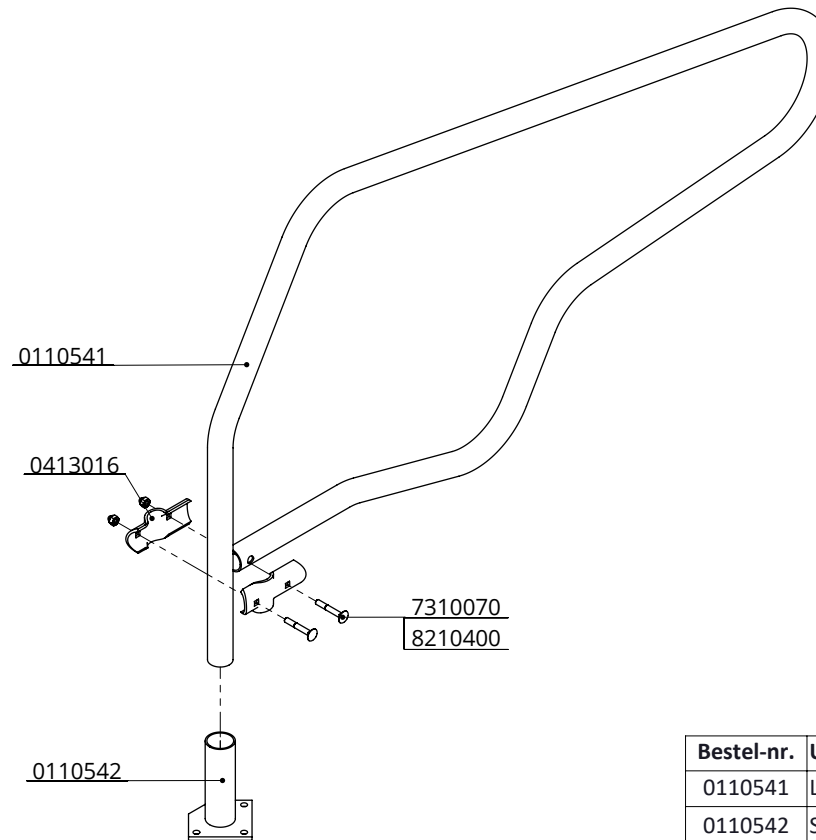

Bestel-nr.	Umschreibung	Anzahl
0110502	Standrohr für PROFIT box 2"	1
0110521	Looser Bügel Liegebox PROFIT VA 175cm	1
0413031	Schale f.T-Klemme 2"x2" schw.Ausf.	2
7112090	Sechskantschraube m12x90 8.8	2
8212100	Sechskant Mutter M12	2

D

Optionale Position

* Bei Maßen zwischen 20 cm und 45 cm, muß der Zwischenraum ausgefüllt werden, um ein eventuelles Einklemmen der Tiere zu vermeiden

Bestell-Nr.	Umschreibung
0110520	Liegebox-Abtrennung PROFIT Fä 175cm
0407050	Nackenrohr Bügelklemme 1,5"x2"
0409020	Bügelklemme 1,5" x 2"
0421015	Rohrverbindungsklemme 1,5"
1015600	Rohr 1,5" x 6 Mtr, verz.
1111240	Betonanker, feuerverzinkt - M12x106

Liegebox-Abtrennung PROFIT Fä 175cm

spinder
DAIRY HOUSING CONCEPTS

Nummer:	0110520-A
Maßwerk:	mm
Datum:	23-11-2016

Tekening blijft ons eigendom en mag niet gekopieerd, aan derden getoond of op andere wijze worden gebruikt. Aan de gegevens op deze tekening kunnen geen rechten worden ontleend.

Bestel-nr.	Umschreibung	Anzahl
0110541	Looser Bügel Liegebox PROFIT JV 165cm	1
0110542	Standrohr für PROFIT box 1,5"	1
0413016	Schale T-Klemme 1,5"x1,5" schw.Ausf	2
7310070	Schloßschraube m10x70 8.8	2
8210400	Selbstsich.Hutmutter M10	2