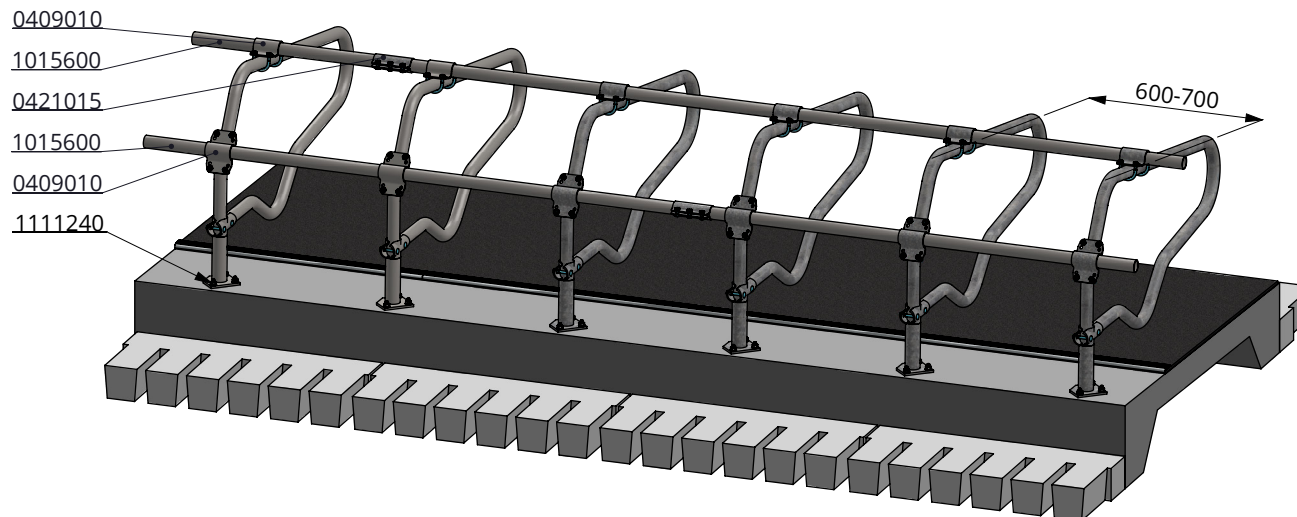

Liegebox-Abtrennung PROFIT KA 140cm

spinder

DAIRY HOUSING CONCEPTS

Nummer: 0110560-O

Maßwerk: mm

Datum: 21-9-2015

Tekening blijft ons eigendom en mag niet gekopieerd, aan derden getoond of op andere wijze worden gebruikt. Aan de gegevens op deze tekening kunnen geen rechten worden ontleend.

* Bei Maßen zwischen 200 und 450mm, muß der Zwischenraum ausgefüllt werden, um ein eventuelles Einklemmen der Tiere zu vermeiden

Bestell-Nr.	Umschreibung
0409010	Bügelklemme 1,5" x1,5"
0421015	Rohrverbindungsklemme 1,5"
1015600	Rohr 1,5" x 6 Mtr, verz.
1111240	Betonanker, feuerverzinkt - M12x106

Liegebox-Abtrennung PROFIT KA 140cm

spinder
DAIRY HOUSING CONCEPTS

Nummer:	0110560-A
Maßwerk:	mm
Datum:	23-11-2016

Bestel-nr.	Umschreibung	Anzahl
0110542	Standrohr für PROFIT box 1,5"	1
0110581	Looser Bügel Liegebox PROFIT KA 120cm	1
0413016	Schale T-Klemme 1,5"x1,5" schw.Ausf	2
7310070	Schloßschraube m10x70 8.8	2
8210400	Selbstsich.Hutmutter M10	2