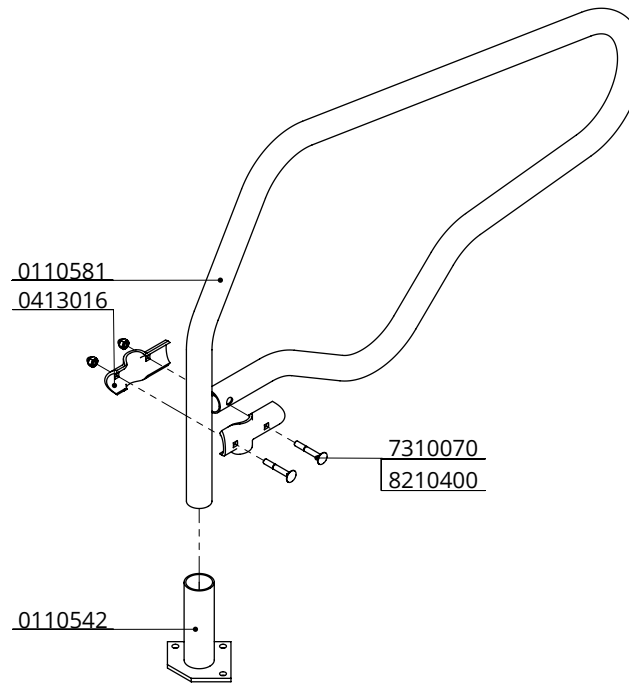

Bestel-nr.	Umschreibung	Anzahl
0110542	Standrohr für PROFIT box 1,5"	1
0110581	Looser Bügel Liegebox PROFIT KA 120cm	1
0413016	Schale T-Klemme 1,5"x1,5" schw.Ausf	2
7310070	Schloßschraube m10x70 8.8	2
8210400	Selbstsich.Hutmutter M10	2

Liegebox-Abtrennung PROFIT KA 120cm

spinder

DAIRY HOUSING CONCEPTS

Nummer: 0110580-O

Maßwerk: mm

Datum: 21-9-2015

Tekening blijft ons eigendom en mag niet gekopieerd, aan derden getoond of op andere wijze worden gebruikt. Aan de gegevens op deze tekening kunnen geen rechten worden ontleend.