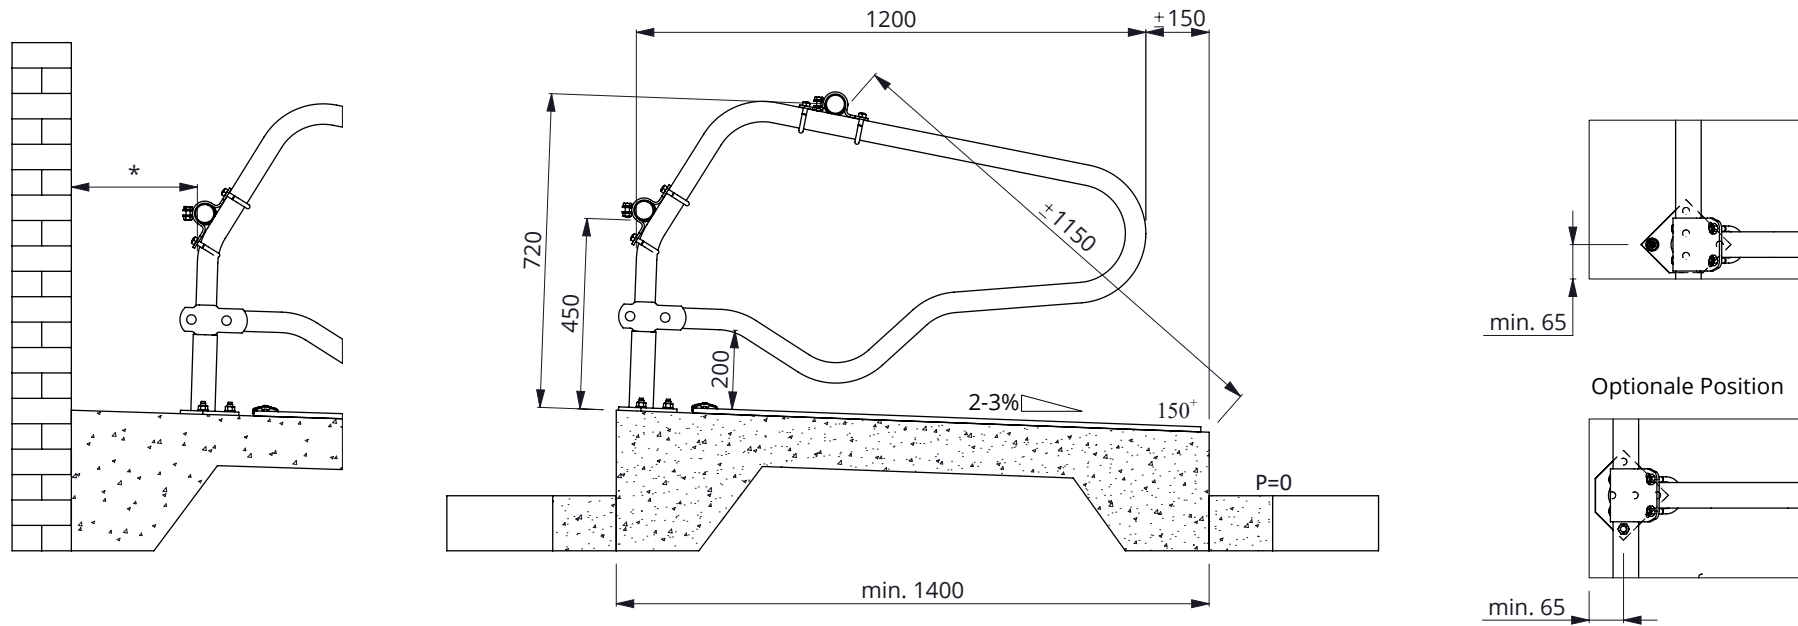

Liegebox-Abtrennung PROFIT KA 120cm

spinder

DAIRY HOUSING CONCEPTS

Nummer: 0110580-O

Maßwerk: mm

Datum: 21-9-2015

Tekening blijft ons eigendom en mag niet gekopieerd, aan derden getoond of op andere wijze worden gebruikt. Aan de gegevens op deze tekening kunnen geen rechten worden ontleend.