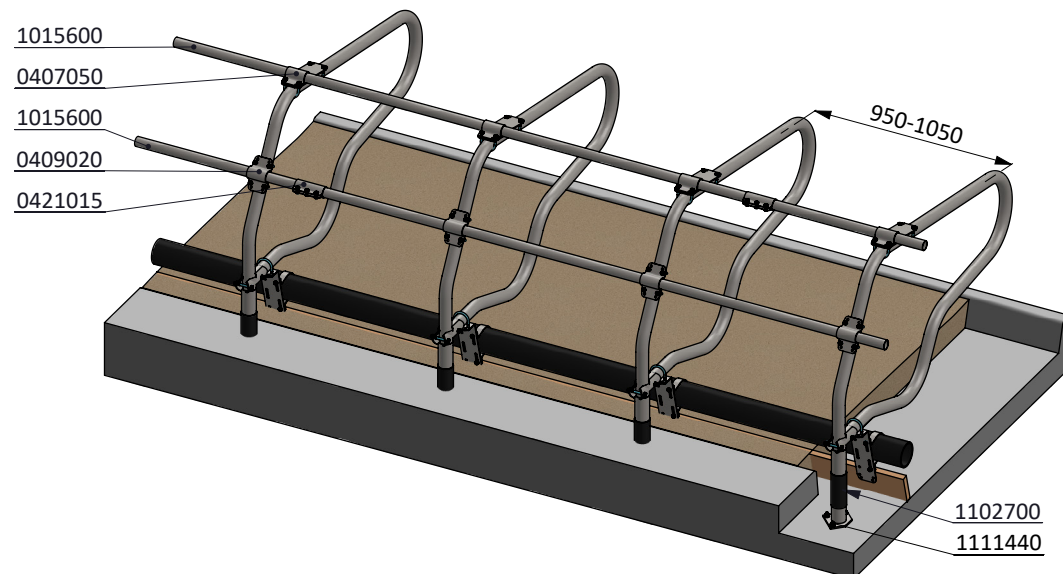

Liegebox Abtr. PROFIT 175, Fuß +16cm

spinder

DAIRY HOUSING CONCEPTS

Nummer: 0110720-O

Maßwerk: mm

Datum: 21-9-2015

Tekening blijft ons eigendom en mag niet gekopieerd, aan derden getoond of op andere wijze worden gebruikt. Aan de gegevens op deze tekening kunnen geen rechten worden ontleend.

Optionale Position

* Bei Maßen zwischen 20 cm und 45 cm, muß der Zwischenraum ausgefüllt werden, um ein eventuelles Einklemmen der Tiere zu vermeiden

Bestell-Nr.	Umschreibung
0407050	Nackenrohr Bügelklemme 1,5"x2"
0409020	Bügelklemme 1,5" x 2"
0421015	Rohrverbindungsklemme 1,5"
1015600	Rohr 1,5" x 6 Mtr, verz.
1102700	Rostschutzmuffe 70mm
1111440	Betonanker, Nirosta V4A - M12x106