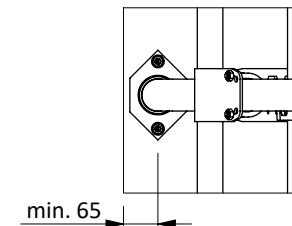

Liegebox Abtr. PROFIT 175, Fuß +16cm

spinder

DAIRY HOUSING CONCEPTS

Nummer: 0110720-O

Maßwerk: mm

Datum: 21-9-2015

Tekening blijft ons eigendom en mag niet gekopieerd, aan derden getoond of op andere wijze worden gebruikt. Aan de gegevens op deze tekening kunnen geen rechten worden ontleend.

Optionale Position

* Bei Maßen zwischen 20 cm und 45 cm, muß der Zwischenraum ausgefüllt werden, um ein eventuelles Einklemmen der Tiere zu vermeiden

Bestell-Nr.	Umschreibung
0407050	Nackenrohr Bügelklemme 1,5"x2"
0409020	Bügelklemme 1,5" x 2"
0421015	Rohrverbindungsklemme 1,5"
1015600	Rohr 1,5" x 6 Mtr, verz.
1102700	Rostschutzmuffe 70mm
1111440	Betonanker, Nirosta V4A - M12x106