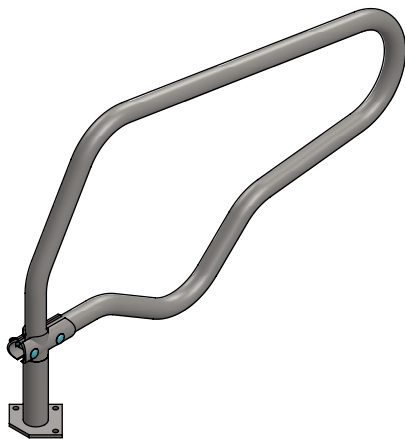

Bestel-nr.	Umschreibung	Anzahl
0110542	Standrohr für PROFIT box 1,5"	1
0110561	Looser Bügel Liegebox PROFIT KA 140cm	1
0413016	Schale T-Klemme 1,5"x1,5" schw.Ausf	2
7310070	Schloßschraube m10x70 8.8	2
8210400	Selbstsich.Hutmutter M10	2

Liegebox-Abtrennung PROFIT KA 140cm

spinder

DAIRY HOUSING CONCEPTS

Nummer: 0110560-O

Maßwerk: mm

Datum: 21-9-2015

Tekening blijft ons eigendom en mag niet gekopieerd, aan derden getoond of op andere wijze worden gebruikt. Aan de gegevens op deze tekening kunnen geen rechten worden ontleend.

* Bei Maßen zwischen 200 und 450mm, muß der Zwischenraum ausgefüllt werden, um ein eventuelles Einklemmen der Tiere zu vermeiden

Bestell-Nr.	Umschreibung
0409010	Bügelklemme 1,5" x1,5"
0421015	Rohrverbindungsklemme 1,5"
1015600	Rohr 1,5" x 6 Mtr, verz.
1111240	Betonanker, feuerverzinkt - M12x106

Liegebox-Abtrennung PROFIT KA 140cm

spinder
DAIRY HOUSING CONCEPTS

Nummer:	0110560-A
Maßwerk:	mm
Datum:	23-11-2016

Bestel-nr.	Umschreibung	Anzahl
0110542	Standrohr für PROFIT box 1,5"	1
0110581	Looser Bügel Liegebox PROFIT KA 120cm	1
0413016	Schale T-Klemme 1,5"x1,5" schw.Ausf	2
7310070	Schloßschraube m10x70 8.8	2
8210400	Selbstsich.Hutmutter M10	2