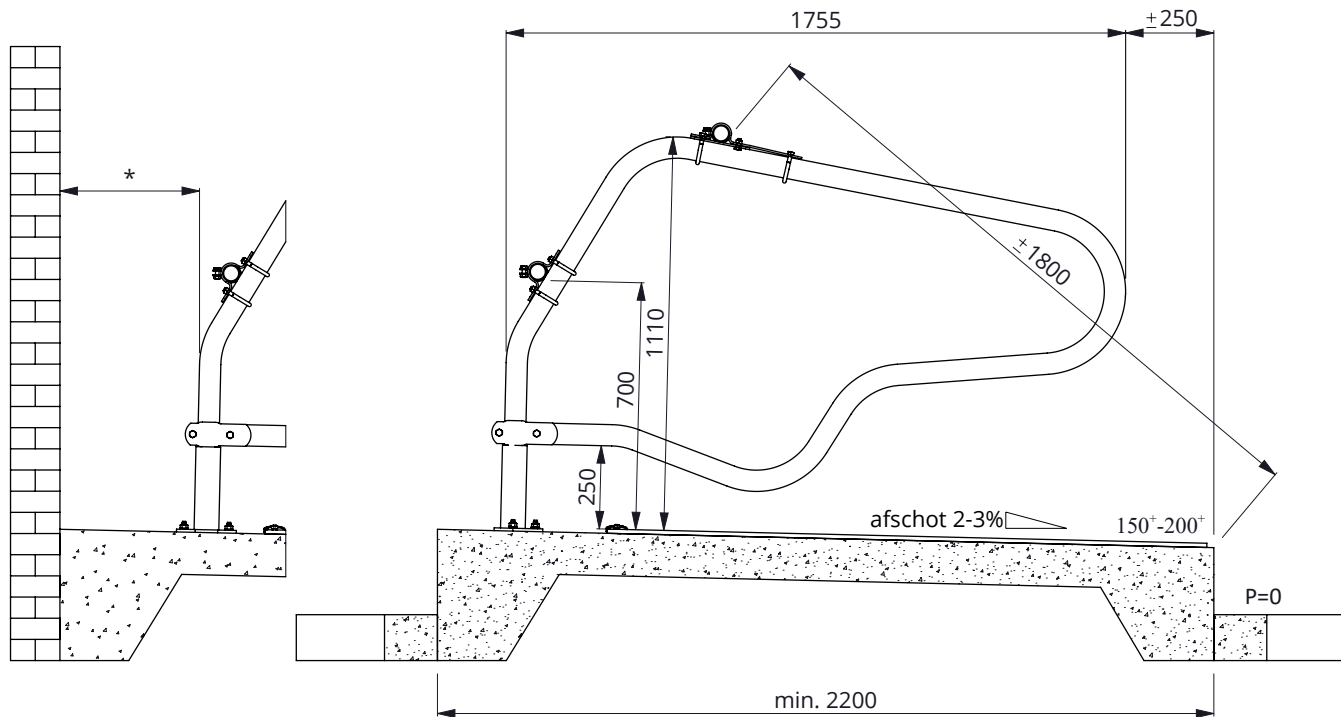

Bestel-nr.	Umschreibung	Anzahl
0110502	Standrohr für PROFIT box 2"	1
0110521	Looser Bügel Liegebox PROFIT VA 175cm	1
0413031	Schale f.T-Klemme 2"x2" schw.Ausf.	2
7112090	Sechskantschraube m12x90 8.8	2
8212100	Sechskant Mutter M12	2

Liegebox-Abtrennung PROFIT Fä 175cm

spinder

DAIRY HOUSING CONCEPTS

Nummer: 0110520-O

Maßwerk: mm

Datum: 21-9-2015

Tekening blijft ons eigendom en mag niet gekopieerd, aan derden getoond of op andere wijze worden gebruikt. Aan de gegevens op deze tekening kunnen geen rechten worden ontleend.

D

Optionale Position

* Bei Maßen zwischen 20 cm und 45 cm, muß der Zwischenraum ausgefüllt werden, um ein eventuelles Einklemmen der Tiere zu vermeiden

Bestell-Nr.	Umschreibung
0110520	Liegebox-Abtrennung PROFIT Fä 175cm
0407050	Nackenrohr Bügelklemme 1,5"x2"
0409020	Bügelklemme 1,5" x 2"
0421015	Rohrverbindungsklemme 1,5"
1015600	Rohr 1,5" x 6 Mtr, verz.
1111240	Betonanker, feuerverzinkt - M12x106

Liegebox-Abtrennung PROFIT Fä 175cm

spinder
DAIRY HOUSING CONCEPTS

Nummer:	0110520-A
Maßwerk:	mm
Datum:	23-11-2016

Tekening blijft ons eigendom en mag niet gekopieerd, aan derden getoond of op andere wijze worden gebruikt. Aan de gegevens op deze tekening kunnen geen rechten worden ontleend.