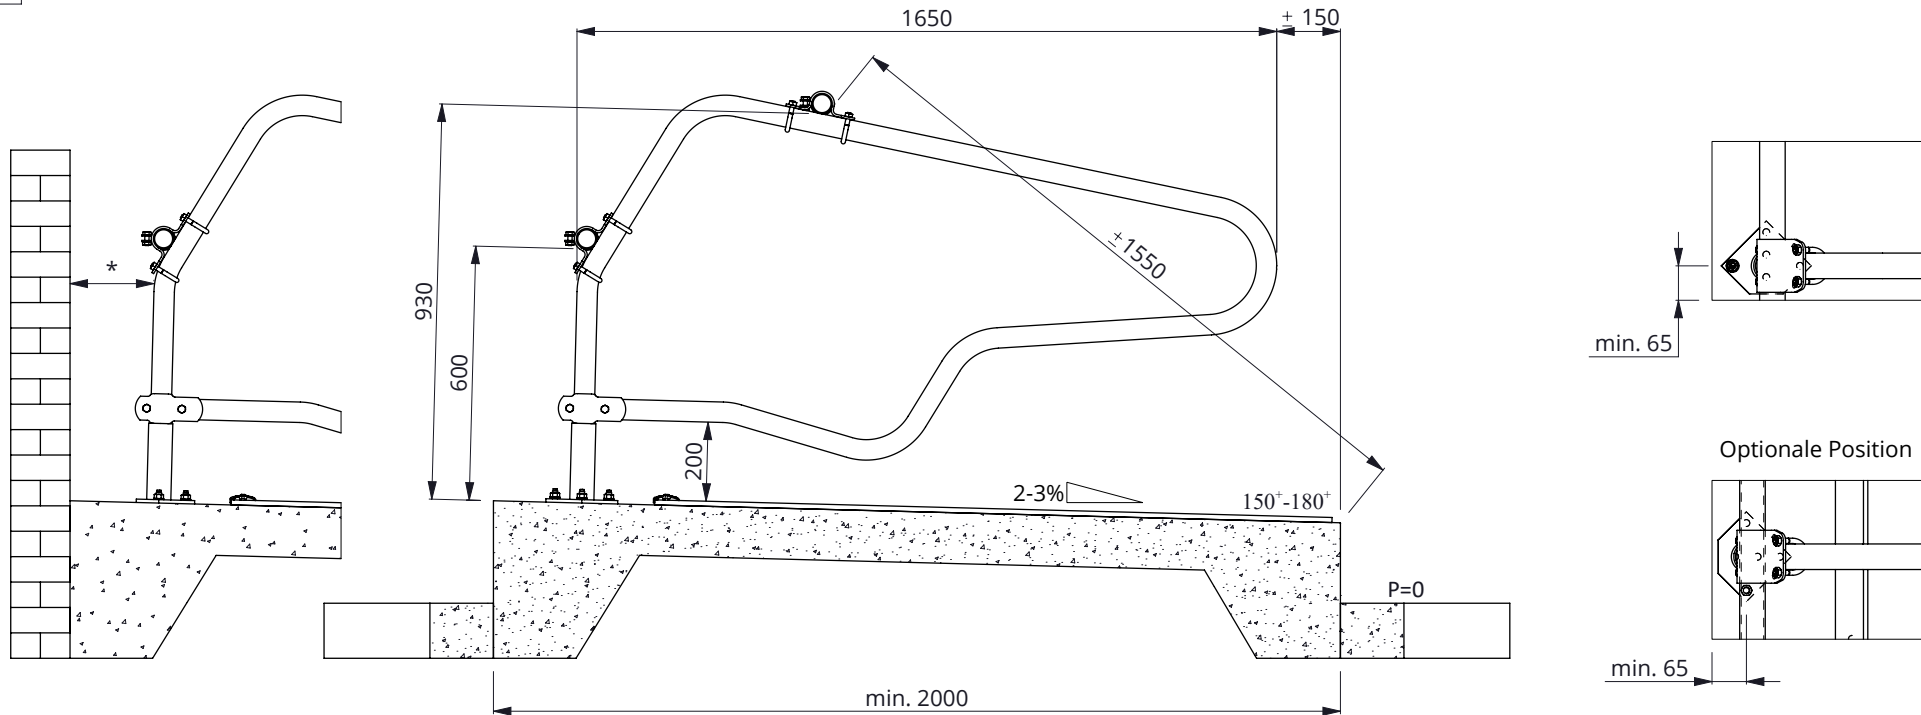

Liegebox-Abtrennung PROFIT JV 165cm

spinder

DAIRY HOUSING CONCEPTS

Nummer: 0110540-O

Maßwerk: mm

Datum: 21-9-2015

Tekening blijft ons eigendom en mag niet gekopieerd, aan derden getoond of op andere wijze worden gebruikt. Aan de gegevens op deze tekening kunnen geen rechten worden ontleend.

D

* Bei Maßen zwischen 120 und 350mm, muß der Zwischenraum ausgefüllt werden, um ein eventuelles Einklemmen der Tiere zu vermeiden

Bestell Nr.	Umschreibung
0409010	Bügelklemme 1,5" x1,5"
0421015	Rohrverbindungsklemme 1,5"
1015600	Rohr 1,5" x 6 Mtr, verz.
1111240	Betonanker, feuerverzinkt - M12x106