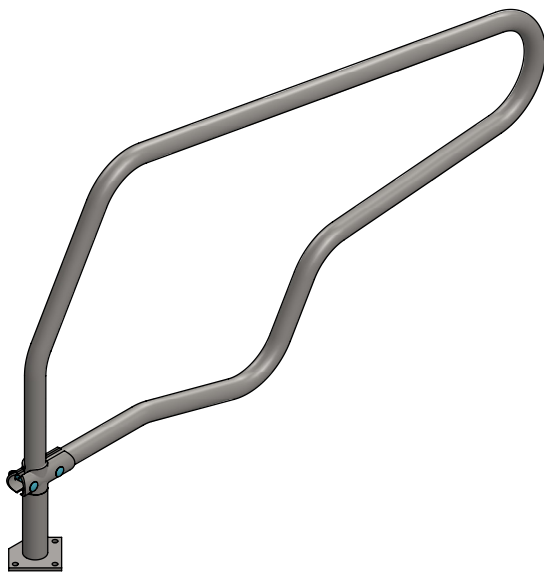

Bestel-nr.	Umschreibung	Anzahl
0110502	Standrohr für PROFIT box 2"	1
0110521	Looser Bügel Liegebox PROFIT VA 175cm	1
0413031	Schale f.T-Klemme 2"x2" schw.Ausf.	2
7112090	Sechskantschraube m12x90 8.8	2
8212100	Sechskant Mutter M12	2

D

Optionale Position

* Bei Maßen zwischen 20 cm und 45 cm, muß der Zwischenraum ausgefüllt werden, um ein eventuelles Einklemmen der Tiere zu vermeiden

Bestell-Nr.	Umschreibung
0110520	Liegebox-Abtrennung PROFIT Fä 175cm
0407050	Nackenrohr Bügelklemme 1,5"x2"
0409020	Bügelklemme 1,5" x 2"
0421015	Rohrverbindungsklemme 1,5"
1015600	Rohr 1,5" x 6 Mtr, verz.
1111240	Betonanker, feuerverzinkt - M12x106

Liegebox-Abtrennung PROFIT Fä 175cm

spinder
DAIRY HOUSING CONCEPTS

Nummer:	0110520-A
Maßwerk:	mm
Datum:	23-11-2016

Tekening blijft ons eigendom en mag niet gekopieerd, aan derden getoond of op andere wijze worden gebruikt. Aan de gegevens op deze tekening kunnen geen rechten worden ontleend.

Bestel-nr.	Umschreibung	Anzahl
0110541	Looser Bügel Liegebox PROFIT JV 165cm	1
0110542	Standrohr für PROFIT box 1,5"	1
0413016	Schale T-Klemme 1,5"x1,5" schw.Ausf	2
7310070	Schloßschraube m10x70 8.8	2
8210400	Selbstsich.Hutmutter M10	2