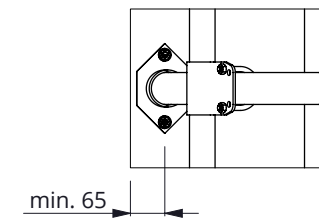

Liegebox-Abtrennung PROFIT Fä 175cm

spinder

DAIRY HOUSING CONCEPTS

Nummer: 0110520-O

Maßwerk: mm

Datum: 21-9-2015

Tekening blijft ons eigendom en mag niet gekopieerd, aan derden getoond of op andere wijze worden gebruikt. Aan de gegevens op deze tekening kunnen geen rechten worden ontleend.

D

Optionale Position

* Bei Maßen zwischen 20 cm und 45 cm, muß der Zwischenraum ausgefüllt werden, um ein eventuelles Einklemmen der Tiere zu vermeiden

Bestell-Nr.	Umschreibung
0110520	Liegebox-Abtrennung PROFIT Fä 175cm
0407050	Nackenrohr Bügelklemme 1,5"x2"
0409020	Bügelklemme 1,5" x 2"
0421015	Rohrverbindungsklemme 1,5"
1015600	Rohr 1,5" x 6 Mtr, verz.
1111240	Betonanker, feuerverzinkt - M12x106

Liegebox-Abtrennung PROFIT Fä 175cm

spinder
DAIRY HOUSING CONCEPTS

Nummer:	0110520-A
Maßwerk:	mm
Datum:	23-11-2016

Tekening blijft ons eigendom en mag niet gekopieerd, aan derden getoond of op andere wijze worden gebruikt. Aan de gegevens op deze tekening kunnen geen rechten worden ontleend.