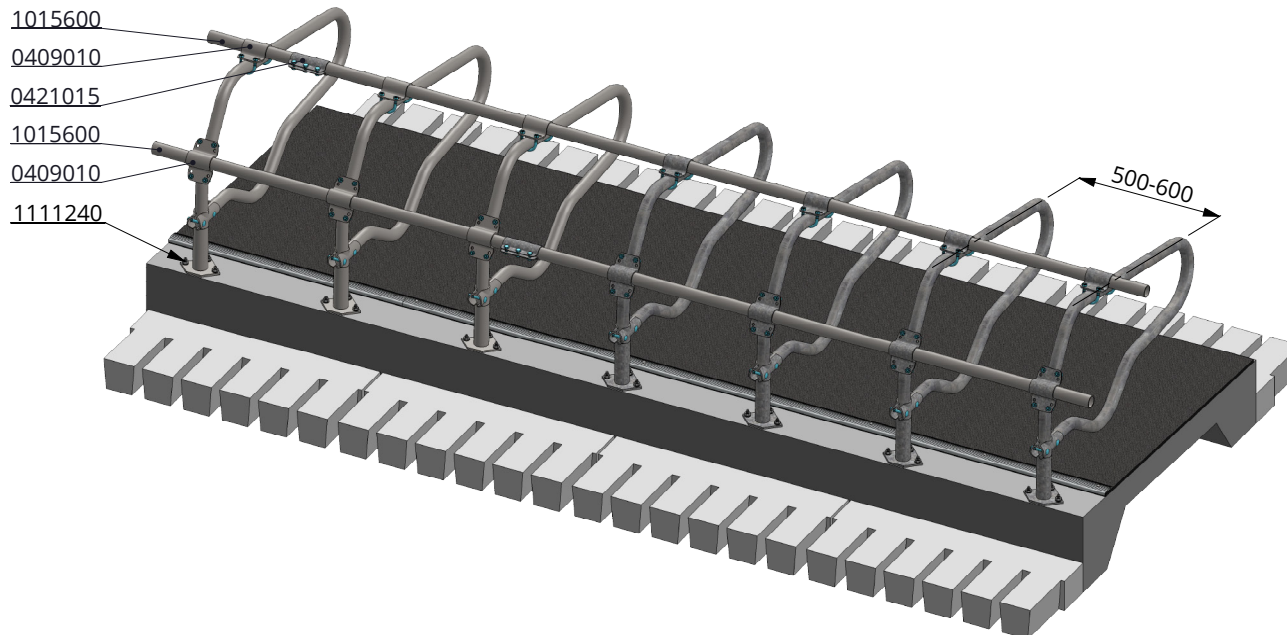

Liegebox-Abtrennung PROFIT KA 140cm

spinder
DAIRY HOUSING CONCEPTS

Nummer:	0110560-A
Maßwerk:	mm
Datum:	23-11-2016

Bestel-nr.	Umschreibung	Anzahl
0110542	Standrohr für PROFIT box 1,5"	1
0110581	Looser Bügel Liegebox PROFIT KA 120cm	1
0413016	Schale T-Klemme 1,5"x1,5" schw.Ausf	2
7310070	Schloßschraube m10x70 8.8	2
8210400	Selbstsich.Hutmutter M10	2

Liegebox-Abtrennung PROFIT KA 120cm

spinder

DAIRY HOUSING CONCEPTS

Nummer: 0110580-O

Maßwerk: mm

Datum: 21-9-2015

Tekening blijft ons eigendom en mag niet gekopieerd, aan derden getoond of op andere wijze worden gebruikt. Aan de gegevens op deze tekening kunnen geen rechten worden ontleend.

* Bei Maßen zwischen 100 und 300mm, muß der Zwischenraum ausgefüllt werden, um ein eventuelles Einklemmen der Tiere zu vermeiden

Bestell-Nr.	Umschreibung
0409010	Bügelklemme 1,5" x1,5"
0421015	Rohrverbindungsklemme 1,5"
1015600	Rohr 1,5" x 6 Mtr, verz.
1111240	Betonanker, feuerverzinkt - M12x106

Liegebox-Abtrennung PROFIT KA 120cm

spinder
DAIRY HOUSING CONCEPTS

Nummer:	0110580-A
Maßwerk:	mm
Datum:	23-11-2016

Tekening blijft ons eigendom en mag niet gekopieerd, aan derden getoond of op andere wijze worden gebruikt. Aan de gegevens op deze tekening kunnen geen rechten worden ontleend.