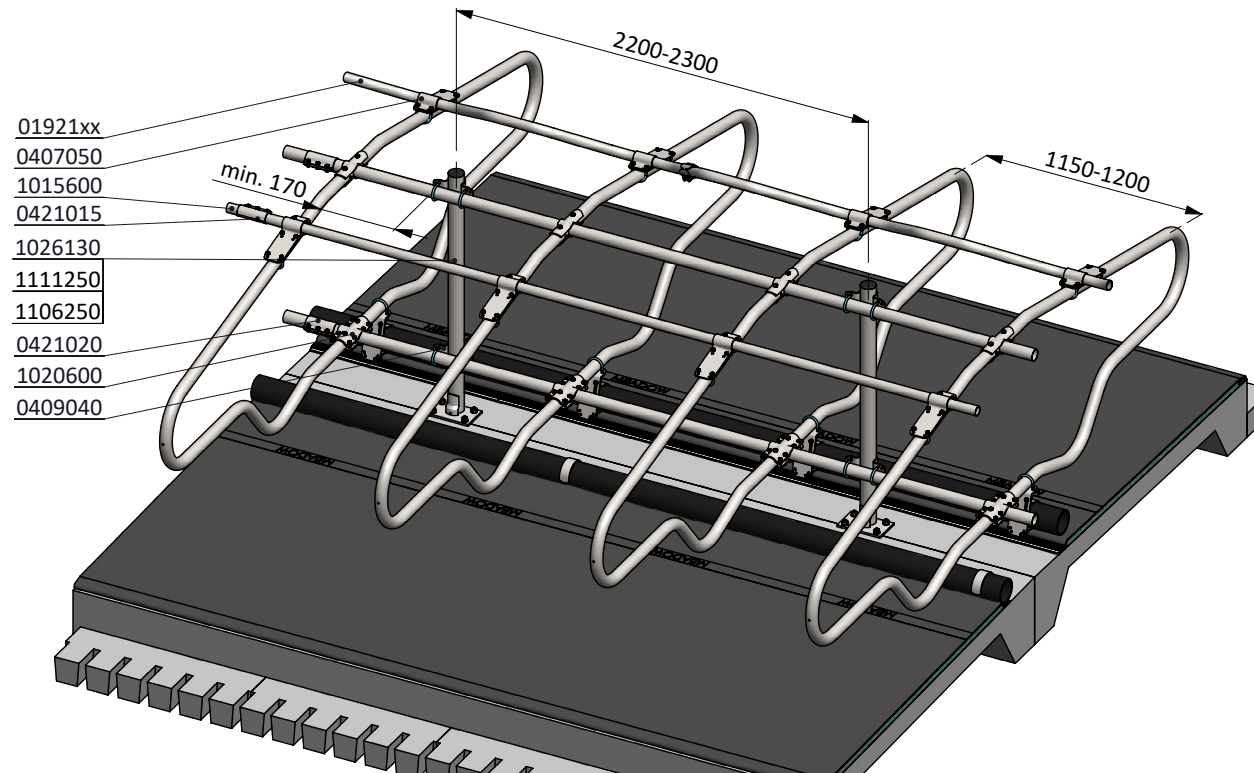

Liegebox-Abtrennung Comfort-NG

spinder

DAIRY HOUSING CONCEPTS

Nummer: 01135x5-O

Maßwerk: mm

Datum: 14-4-2020

Tekening blijft ons eigendom en mag niet gekopieerd, aan derden getoond of op andere wijze worden gebruikt. Aan de gegevens op deze tekening kunnen geen rechten worden ontleend.