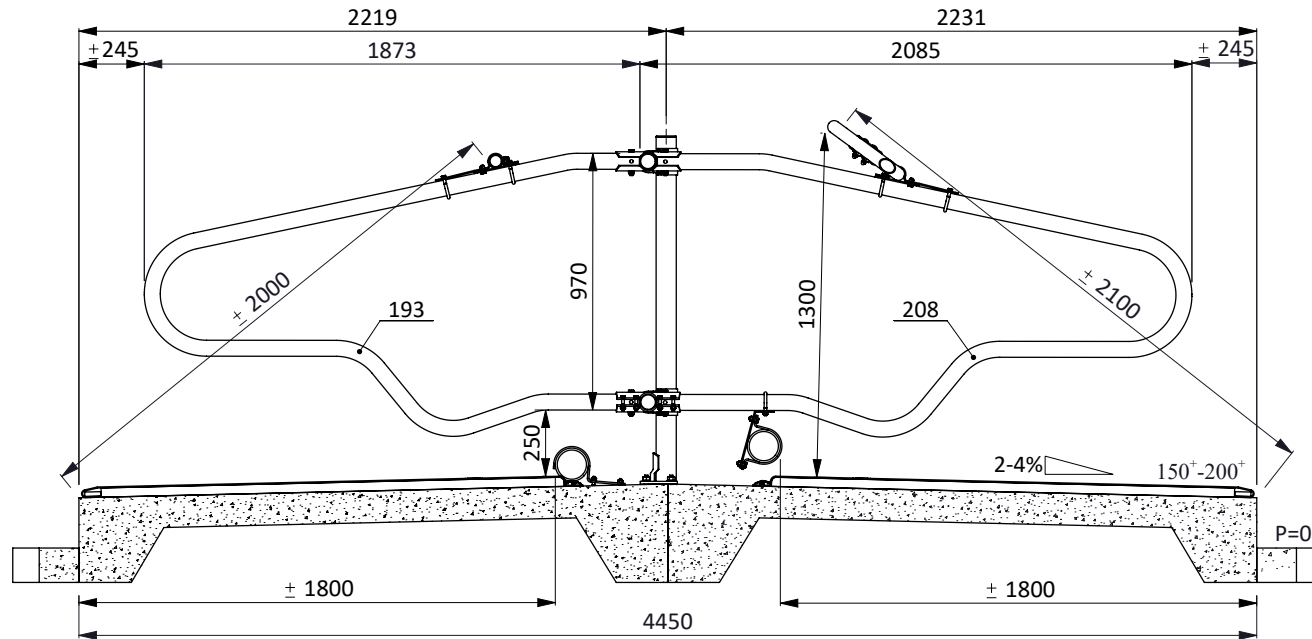

- 01921xx
- 0407050
- 0190425
- 0190405
- 1021140
- 1111250
- 1106200

* Sichern Abstand: max. 200 oder größer als 450

Bestell-Nr.	Umschreibung
0190405	Wendeband 50mm, Rolle à 50 mtr
0190425	Montageplatte für Wendeband 2" Box kpl.
01921xx	Gewelltes Nackenrohr - 2x...cm, Kpl.
0407050	Nackenrohr Bügelklemme 1,5"x2"
1021140	Standrohr 2"x140cm m.Montageplatte
1106200	Abdeckkappe für 2" Rohr
1111250	Betonanker, feuerverzinkt - M16x120

* Sicherer Abstand: max. 200 oder größer als 450

Bestell-Nr.	Umschreibung
0190405	Wendeband 50mm, Rolle à 50 mtr
0190425	Montageplatte für Wendeband 2" Box kpl.
0407050	Nackenrohr Bügelklemme 1,5"x2"
0421015	Rohrverbindungsklemme 1,5"
1015600	Rohr 1,5" x 6 Mtr, verz.
1022150	Standrohr 2"x150cm für Comfort-DS
1106200	Abdeckkappe für 2" Rohr
1111450	Betonanker, Nirosta V4A - M16x120

* Sicherer Abstand: max. 200 oder größer als 450

Bestell-Nr.	Umschreibung
0409020	Bügelklemme 1,5" x 2"
0409040	Bügelklemme 2,5" x 2"
0421015	Rohrverbindungsklemme 1,5"
0421020	Rohrverbindungsklemme 2"
1015600	Rohr 1,5" x 6 Mtr, verz.
1020600	Rohr 2" x 6 Mtr, verz.
1026130	Standrohr 2,5"x130cm mit Montagepl.
1106250	Abdeckkappe für 2,5" Rohr
1111250	Betonanker, feuerverzinkt - M16x120

Liegebox-Abtrennung Comfort-NG 193/193 18-22 mnd

spinder

DAIRY HOUSING CONCEPTS

Nummer: 0113535-A

Maßwerk: mm

Datum: 5-12-2016

Tekening blijft ons eigendom en mag niet gekopieerd, aan derden getoond of op andere wijze worden gebruikt. Aan de gegevens op deze tekening kunnen geen rechten worden ontleend.