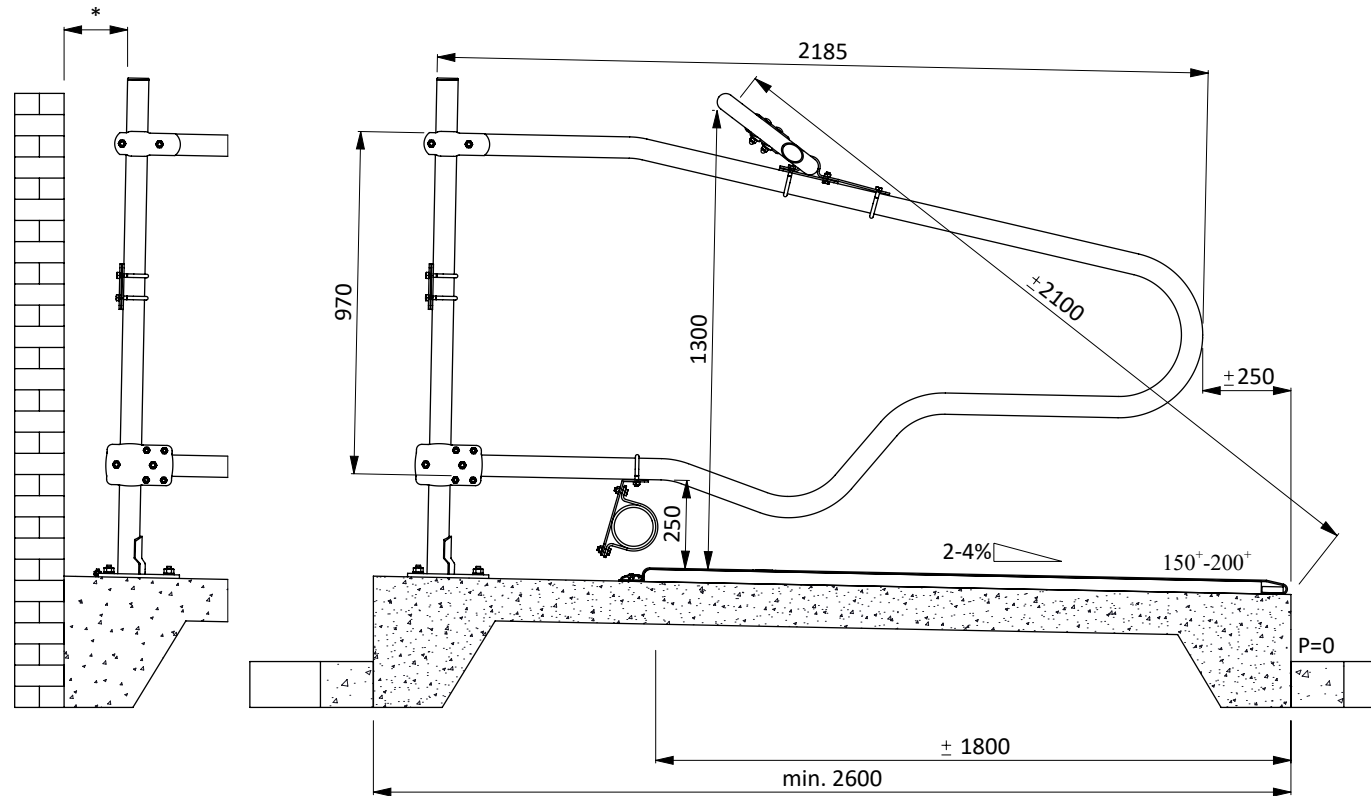

* Sichern Abstand: max. 200 oder größer als 450

Bestell-Nr.	Umschreibung
0190405	Wendeband 50mm, Rolle à 50 mtr
0190425	Montageplatte für Wendeband 2" Box kpl.
01921xx	Gewelltes Nackenrohr - 2x...cm, Kpl.
0407050	Nackenrohr Bügelklemme 1,5"x2"
1021140	Standrohr 2"x140cm m.Montageplatte
1106200	Abdeckkappe für 2" Rohr
1111250	Betonanker, feuerverzinkt - M16x120

Liegebox-Abtrennung Comfort-NG 218

spinder

DAIRY HOUSING CONCEPTS

Nummer: 0113560-A

Maßwerk: mm

Datum: 28-11-2016

Tekening blijft ons eigendom en mag niet gekopieerd, aan derden getoond of op andere wijze worden gebruikt. Aan de gegevens op deze tekening kunnen geen rechten worden ontleend.