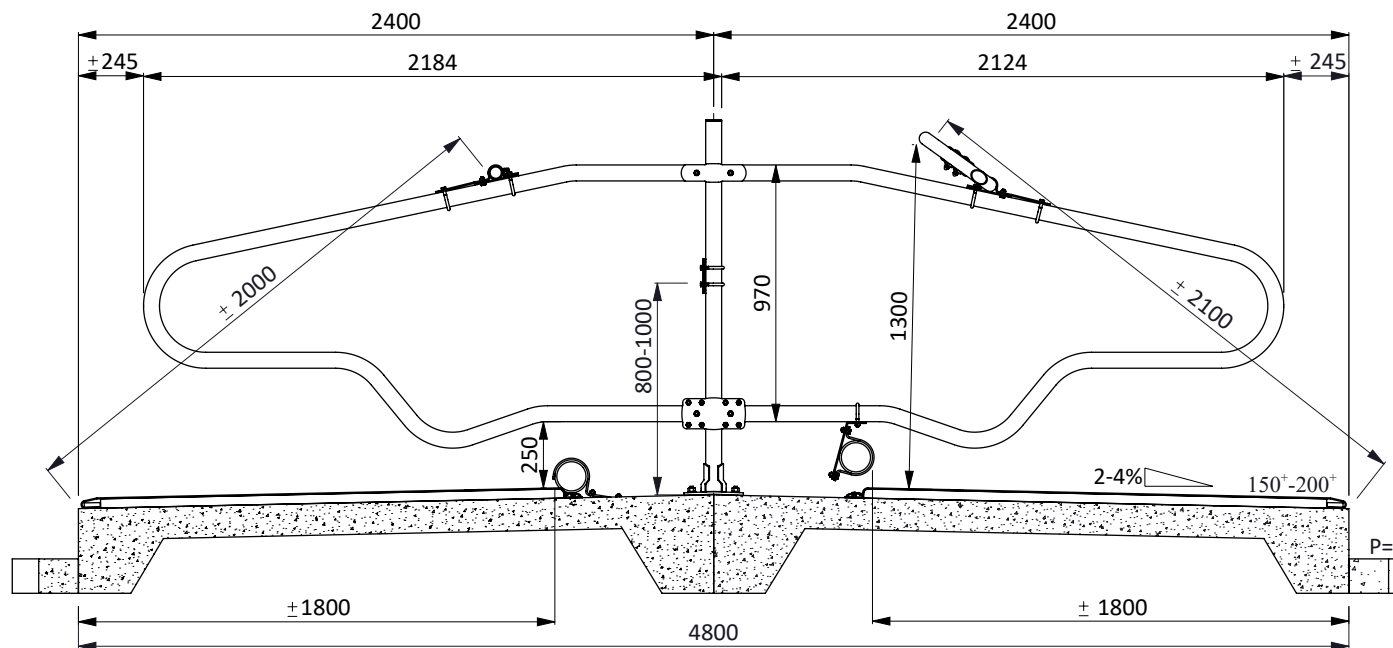

Liegebox-Abtrennung Comfort-NG 218/218

spinder
DAIRY HOUSING CONCEPTS

Nummer: 0113565-A

Maßwerk: mm

Datum: 5-12-2016

Tekening blijft ons eigendom en mag niet gekopieerd, aan derden getoond of op andere wijze worden gebruikt. Aan de gegevens op deze tekening kunnen geen rechten worden ontleend.