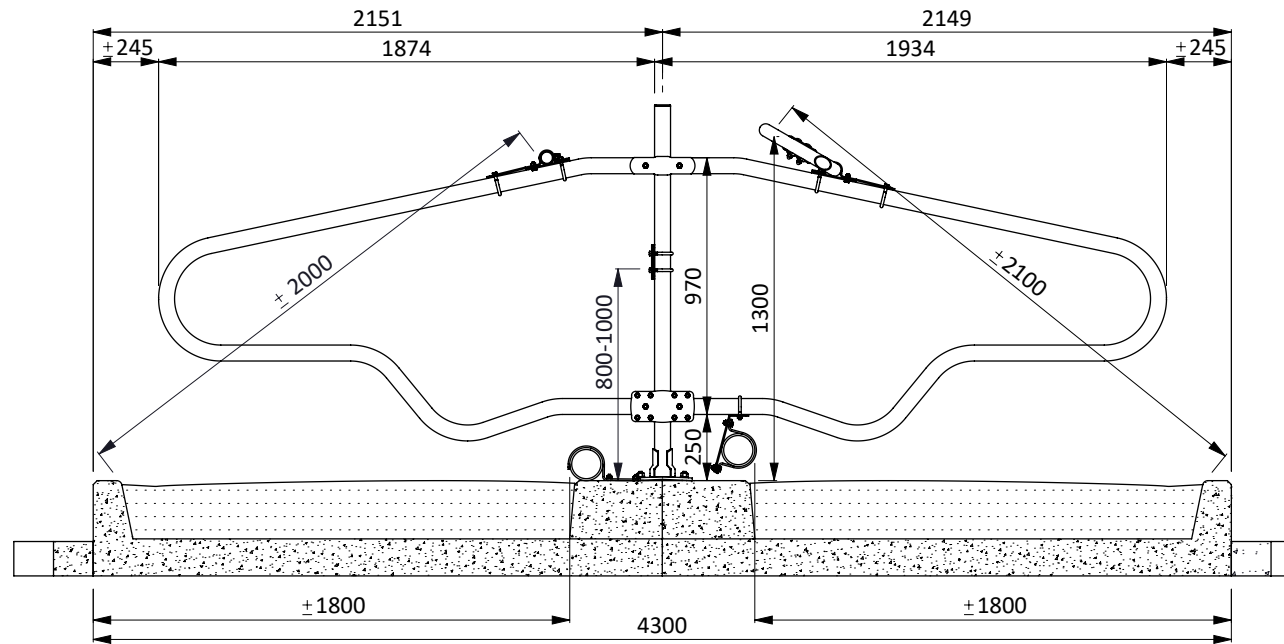

* Sicherer Abstand: max. 200 oder größer als 450

Bestell-Nr.	Umschreibung
01921xx	Gewelltes Nackenrohr - 2x...cm, Kpl.
0407050	Nackenrohr Bügelklemme 1,5"x2"
0409040	Bügelklemme 2,5" x 2"
0421020	Rohrverbindungsklemme 2"
1020600	Rohr 2" x 6 Mtr, verz.
1026130	Standrohr 2,5"x130cm mit Montagepl.
1106250	Abdeckkappe für 2,5" Rohr
1111250	Betonanker, feuerverzinkt - M16x120

- 01921xx
- 0407050
- 0190425
- 0190405
- 1021140
- 1111250
- 1106200

* Sichern Abstand: max. 200 oder größer als 450

Bestell-Nr.	Umschreibung
0190405	Wendeband 50mm, Rolle à 50 mtr
0190425	Montageplatte für Wendeband 2" Box kpl.
01921xx	Gewelltes Nackenrohr - 2x...cm, Kpl.
0407050	Nackenrohr Bügelklemme 1,5"x2"
1021140	Standrohr 2"x140cm m.Montageplatte
1106200	Abdeckkappe für 2" Rohr
1111250	Betonanker, feuerverzinkt - M16x120

* Sicherer Abstand: max. 200 oder größer als 450

Bestell-Nr.	Umschreibung
0190405	Wendeband 50mm, Rolle à 50 mtr
0190425	Montageplatte für Wendeband 2" Box kpl.
0407050	Nackenrohr Bügelklemme 1,5"x2"
0421015	Rohrverbindungsklemme 1,5"
1015600	Rohr 1,5" x 6 Mtr, verz.
1022150	Standrohr 2"x150cm für Comfort-DS
1106200	Abdeckkappe für 2" Rohr
1111450	Betonanker, Nirosta V4A - M16x120

Liegebox-Abtrennung Comfort-NG 193/193

spinder
DAIRY HOUSING CONCEPTS

Nummer: 0113535-A

Maßwerk: mm

Datum: 5-12-2016

Tekening blijft ons eigendom en mag niet gekopieerd, aan derden getoond of op andere wijze worden gebruikt. Aan de gegevens op deze tekening kunnen geen rechten worden ontleend.