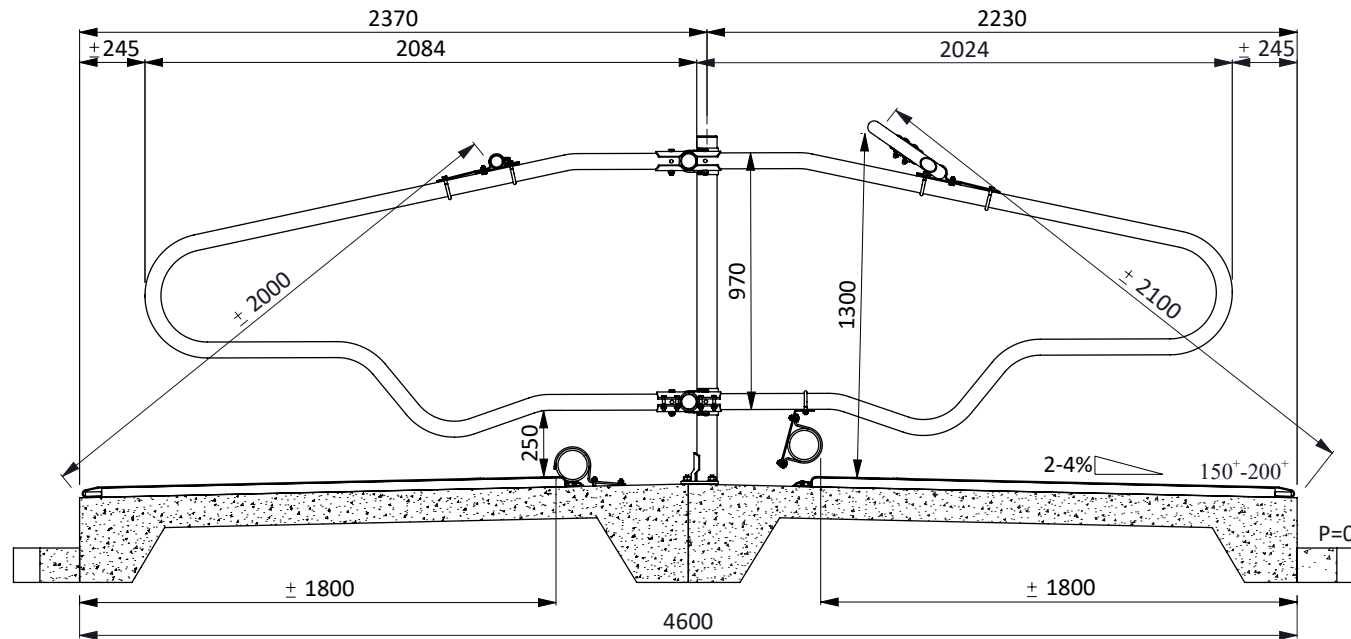

Bestell-Nr.	Umschreibung
01921xx	Gewelltes Nackenrohr - 2x...cm, Kpl.
0407050	Nackenrohr Bügelklemme 1,5"x2"
0409040	Bügelklemme 2,5" x 2"
0421015	Rohrverbindungsklemme 1,5"
0421020	Rohrverbindungsklemme 2"
1015600	Rohr 1,5" x 6 Mtr, verz.
1020600	Rohr 2" x 6 Mtr, verz.
1026130	Standrohr 2,5"x130cm mit Montagepl.
1106250	Abdeckkappe für 2,5" Rohr
1111250	Betonanker, feuerverzinkt - M16x120

Liegebox-Abtrennung Comfort-NG 208/208

spinder

DAIRY HOUSING CONCEPTS

Nummer: 0113555-A

Maßwerk: mm

Datum: 5-12-2016

Tekening blijft ons eigendom en mag niet gekopieerd, aan derden getoond of op andere wijze worden gebruikt. Aan de gegevens op deze tekening kunnen geen rechten worden ontleend.