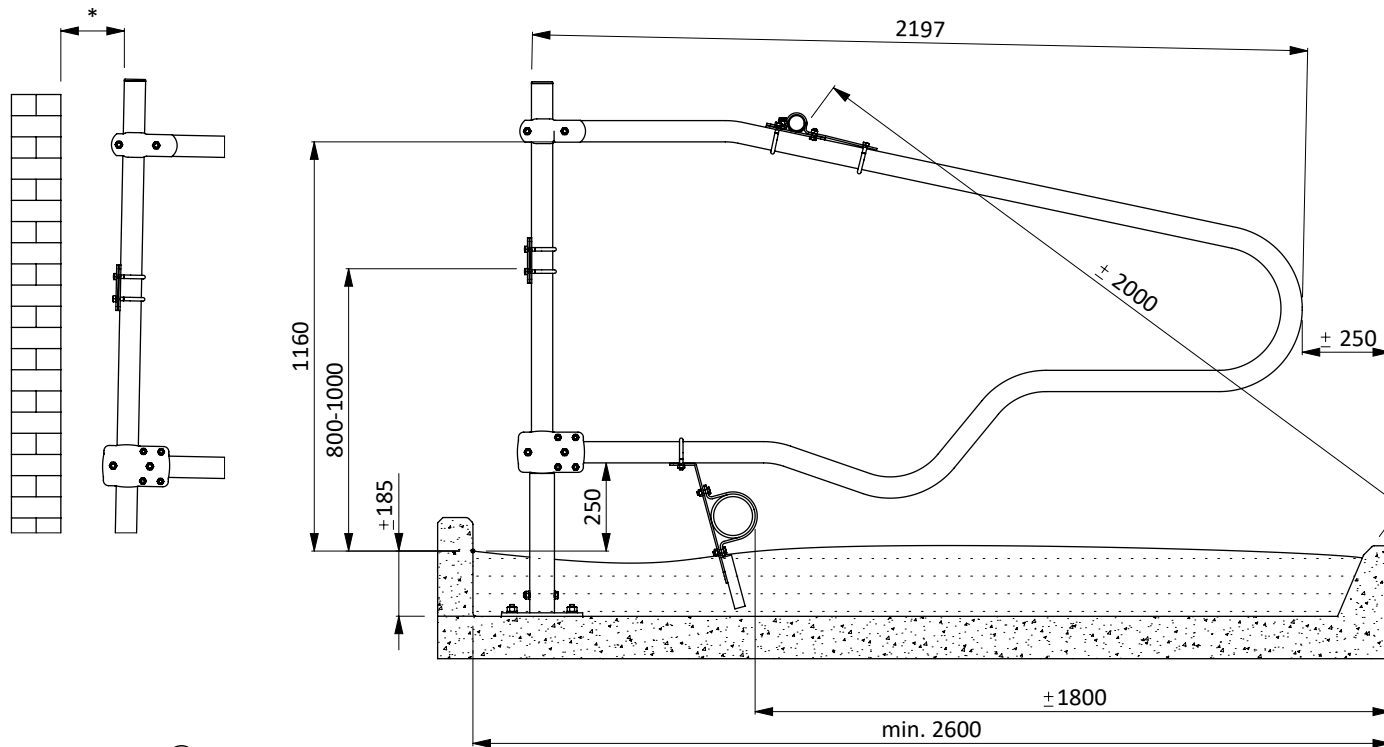

Liegebox-Abtrennung Comfort-NG 218

spinder

DAIRY HOUSING CONCEPTS

Nummer: 0113560-A

Maßwerk: mm

Datum: 28-11-2016

Tekening blijft ons eigendom en mag niet gekopieerd, aan derden getoond of op andere wijze worden gebruikt. Aan de gegevens op deze tekening kunnen geen rechten worden ontleend.