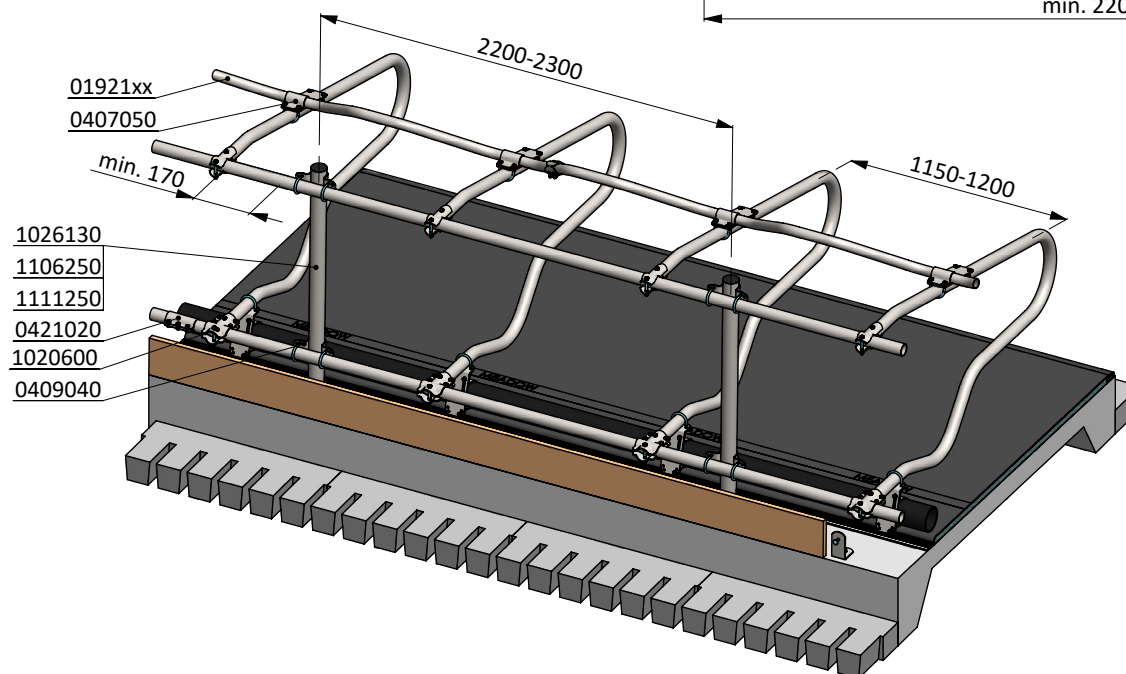

Liegebox-Abtrennung Comfort-NG

spinder

DAIRY HOUSING CONCEPTS

Nummer: 01135x0-O

Maßwerk: mm

Datum: 15-4-2020

Tekening blijft ons eigendom en mag niet gekopieerd, aan derden getoond of op andere wijze worden gebruikt. Aan de gegevens op deze tekening kunnen geen rechten worden ontleend.

* Sicherer Abstand: max. 200 oder größer als 450

Bestell-Nr.	Umschreibung
01921xx	Gewelltes Nackenrohr - 2x...cm, Kpl.
0407050	Nackenrohr Bügelklemme 1,5"x2"
0409040	Bügelklemme 2,5" x 2"
0421020	Rohrverbindungsklemme 2"
1020600	Rohr 2" x 6 Mtr, verz.
1026130	Standrohr 2,5"x130cm mit Montagepl.
1106250	Abdeckkappe für 2,5" Rohr
1111250	Betonanker, feuerverzinkt - M16x120

- 01921xx
- 0407050
- 0190425
- 0190405
- 1021140
- 1111250
- 1106200

* Sichern Abstand: max. 200 oder größer als 450

Bestell-Nr.	Umschreibung
0190405	Wendeband 50mm, Rolle à 50 mtr
0190425	Montageplatte für Wendeband 2" Box kpl.
01921xx	Gewelltes Nackenrohr - 2x...cm, Kpl.
0407050	Nackenrohr Bügelklemme 1,5"x2"
1021140	Standrohr 2"x140cm m.Montageplatte
1106200	Abdeckkappe für 2" Rohr
1111250	Betonanker, feuerverzinkt - M16x120