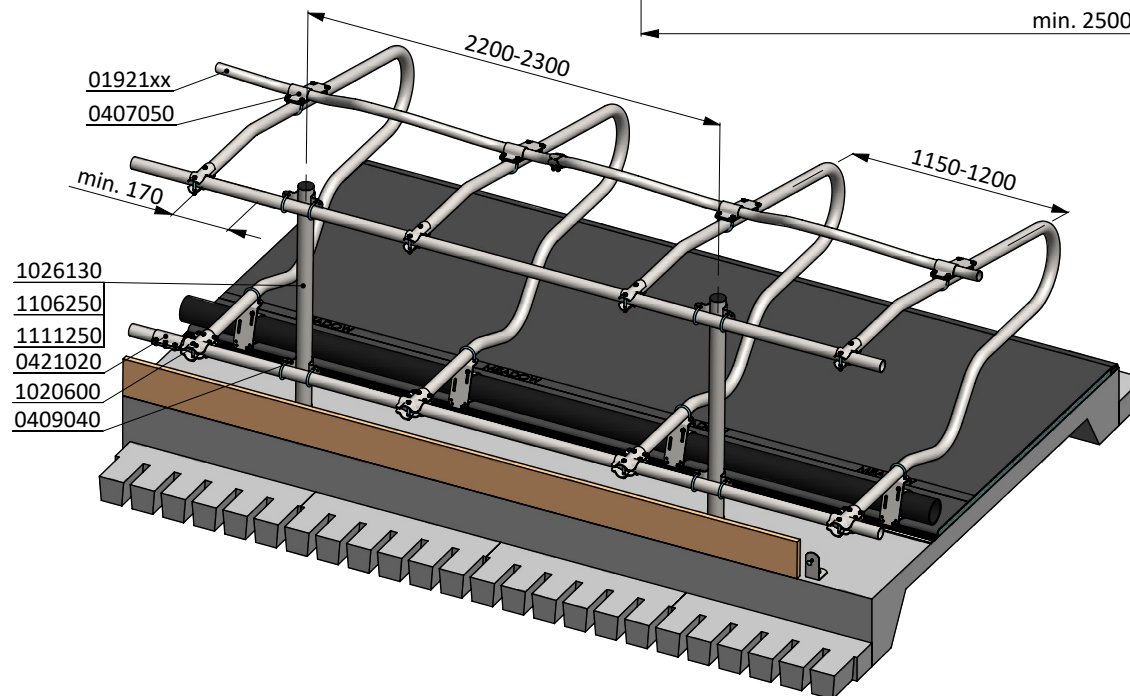

Liegebox-Abtrennung Comfort-NG 208

spinder
DAIRY HOUSING CONCEPTS

Nummer: 0113550-A

Maßwerk: mm

Datum: 28-11-2016

Tekening blijft ons eigendom en mag niet gekopieerd, aan derden getoond of op andere wijze worden gebruikt. Aan de gegevens op deze tekening kunnen geen rechten worden ontleend.