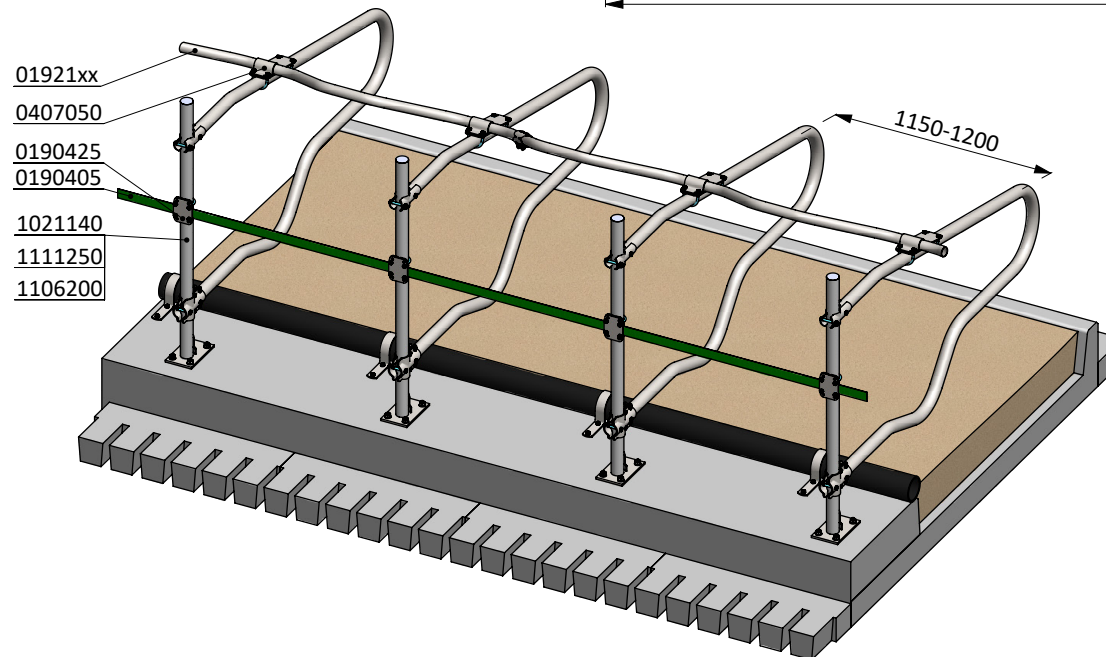

* Sichern Abstand: max. 200 oder größer als 450

Bestell-Nr.	Umschreibung
0190405	Wendeband 50mm, Rolle à 50 mtr
0190425	Montageplatte für Wendeband 2" Box kpl.
01921xx	Gewelltes Nackenrohr - 2x...cm, Kpl.
0407050	Nackenrohr Bügelklemme 1,5"x2"
1021140	Standrohr 2"x140cm m.Montageplatte
1106200	Abdeckkappe für 2" Rohr
1111250	Betonanker, feuerverzinkt - M16x120

Liegebox-Abtrennung Comfort-NG 208

spinder

DAIRY HOUSING CONCEPTS

Nummer: 0113550-A

Maßwerk: mm

Datum: 28-11-2016

Tekening blijft ons eigendom en mag niet gekopieerd, aan derden getoond of op andere wijze worden gebruikt. Aan de gegevens op deze tekening kunnen geen rechten worden ontleend.

01921xx
0407050
0190425
0190405
1021140
1111250
1106200

* Sichern Abstand: max. 200 oder größer als 450

Bestell-Nr.	Umschreibung
0190405	Wendeband 50mm, Rolle à 50 mtr
0190425	Montageplatte für Wendeband 2" Box kpl.
01921xx	Gewelltes Nackenrohr - 2x...cm, Kpl.
0407050	Nackenrohr Bügelklemme 1,5"x2"
1021140	Standrohr 2"x140cm m.Montageplatte
1106200	Abdeckkappe für 2" Rohr
1111250	Betonanker, feuerverzinkt - M16x120