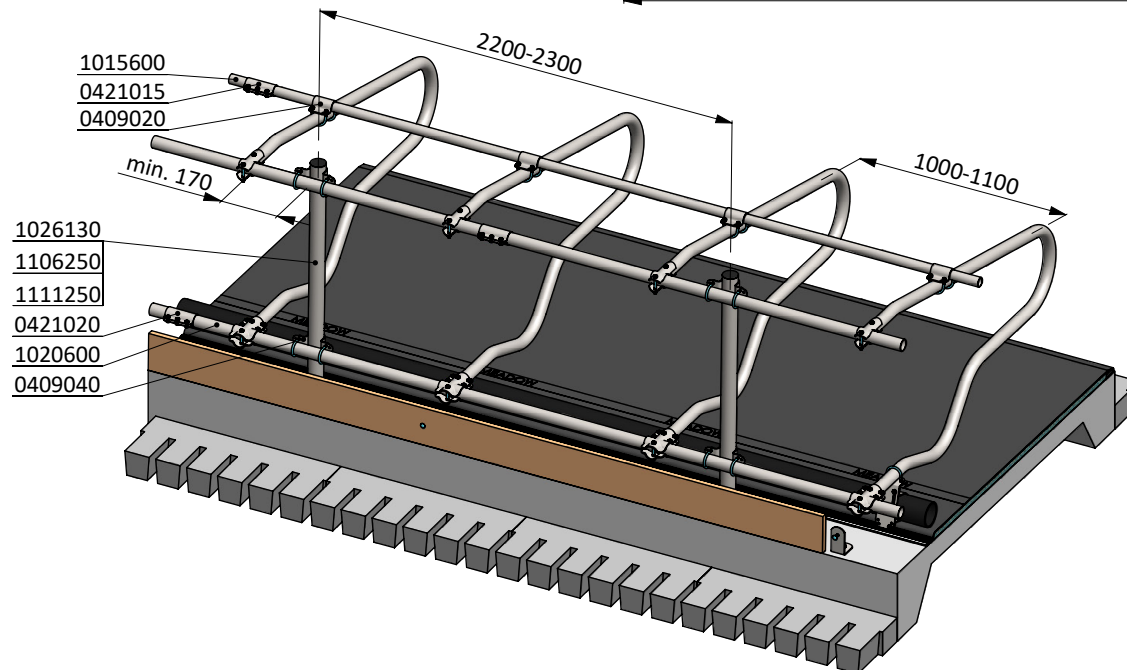

* Sicherer Abstand: max. 200 oder größer als 450

Bestell-Nr.	Umschreibung
0190405	Wendeband 50mm, Rolle à 50 mtr
0190425	Montageplatte für Wendeband 2" Box kpl.
0407050	Nackenrohr Bügelklemme 1,5"x2"
0421015	Rohrverbindungsklemme 1,5"
1015600	Rohr 1,5" x 6 Mtr, verz.
1022150	Standrohr 2"x150cm für Comfort-DS
1106200	Abdeckkappe für 2" Rohr
1111450	Betonanker, Nirosta V4A - M16x120

Liegebox-Abtrennung Comfort-NG 193

spinder

DAIRY HOUSING CONCEPTS

Nummer: 0113530-A

Maßwerk: mm

Datum: 28-11-2016

Tekening blijft ons eigendom en mag niet gekopieerd, aan derden getoond of op andere wijze worden gebruikt. Aan de gegevens op deze tekening kunnen geen rechten worden ontleend.

* Sicherer Abstand: max. 200 oder größer als 450

Bestell-Nr.	Umschreibung
0409020	Bügelklemme 1,5" x 2"
0409040	Bügelklemme 2,5" x 2"
0421015	Rohrverbindungsklemme 1,5"
0421020	Rohrverbindungsklemme 2"
1015600	Rohr 1,5" x 6 Mtr, verz.
1020600	Rohr 2" x 6 Mtr, verz.
1026130	Standrohr 2,5"x130cm mit Montagepl.
1106250	Abdeckkappe für 2,5" Rohr
1111250	Betonanker, feuerverzinkt - M16x120