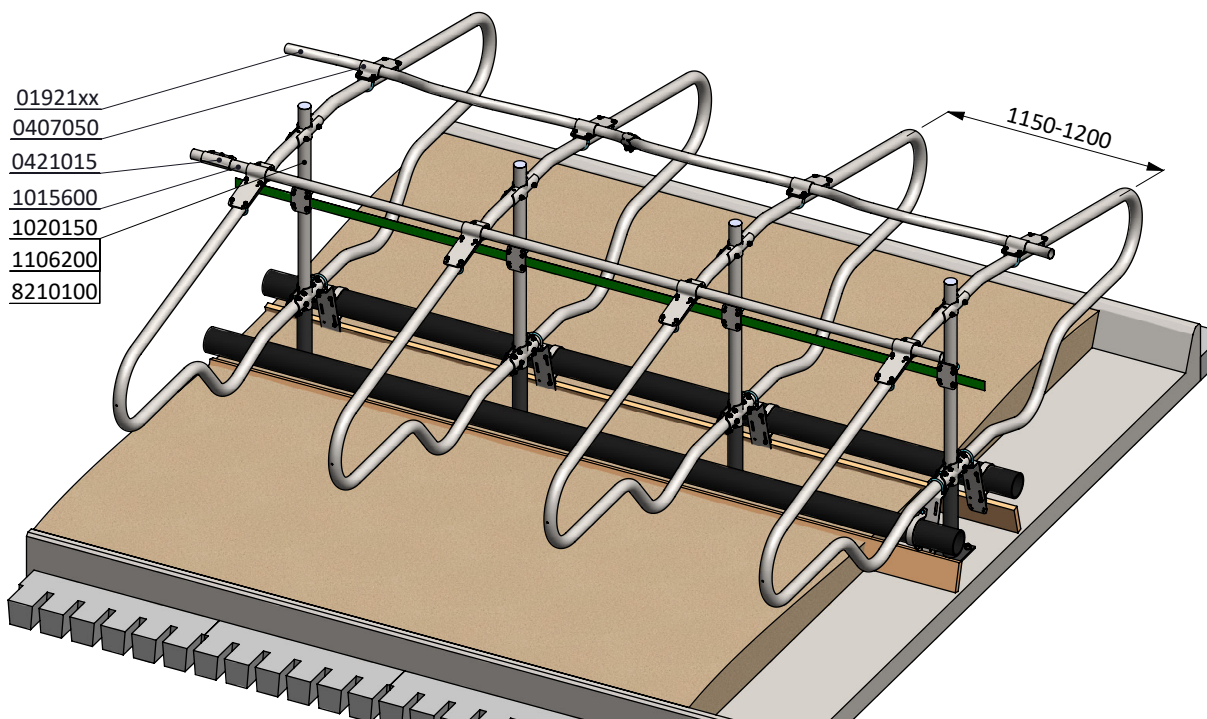

Bestell-Nr.	Umschreibung
01921xx	Gewelltes Nackenrohr - 2x...cm, Kpl.
0407050	Nackenrohr Bügelklemme 1,5"x2"
0421015	Rohrverbindungsklemme 1,5"
1015600	Rohr 1,5" x 6 Mtr, verz.
1022150	Standrohr 2"x150cm für Comfort-DS
1106200	Abdeckkappe für 2" Rohr
1111450	Betonanker, Nirosta V4A - M16x120

Liegebox-Abtrennung Comfort-NG 193/193

spinder
DAIRY HOUSING CONCEPTS

Nummer: 0113535-A

Maßwerk: mm

Datum: 5-12-2016

Tekening blijft ons eigendom en mag niet gekopieerd, aan derden getoond of op andere wijze worden gebruikt. Aan de gegevens op deze tekening kunnen geen rechten worden ontleend.