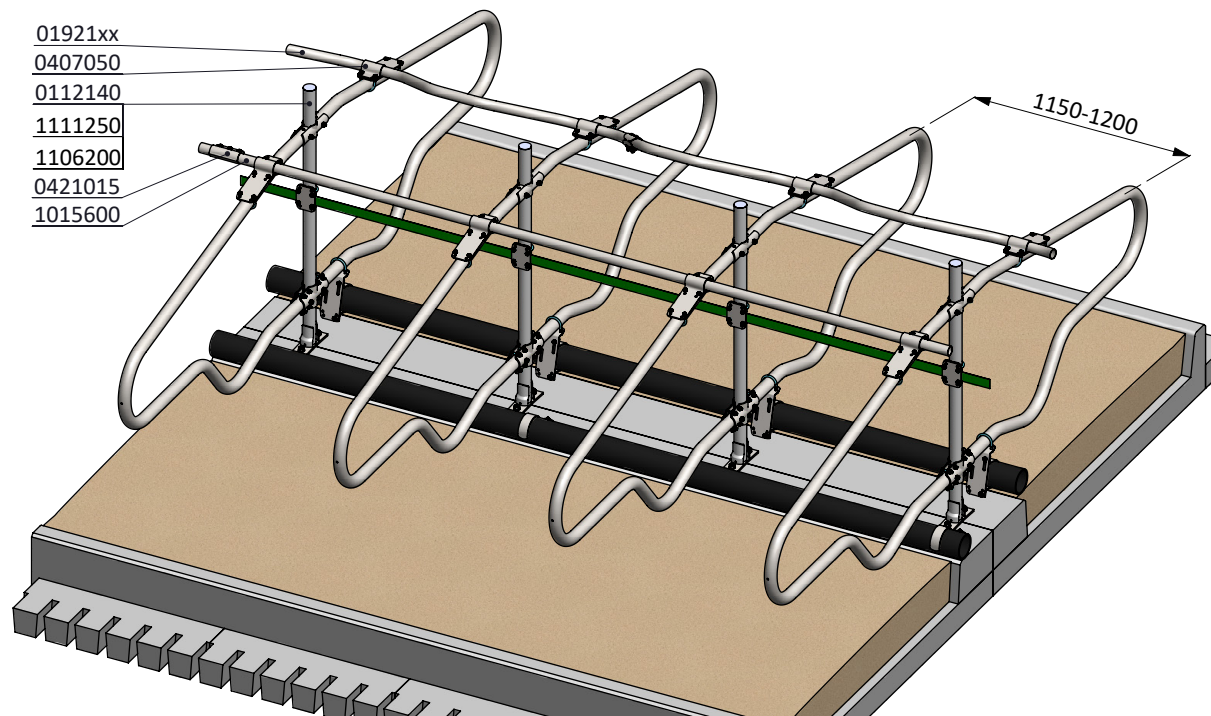

Liegebox-Abtrennung Comfort-NG 193/193

spinder
DAIRY HOUSING CONCEPTS

Nummer: 0113535-A

Maßwerk: mm

Datum: 5-12-2016

Tekening blijft ons eigendom en mag niet gekopieerd, aan derden getoond of op andere wijze worden gebruikt. Aan de gegevens op deze tekening kunnen geen rechten worden ontleend.