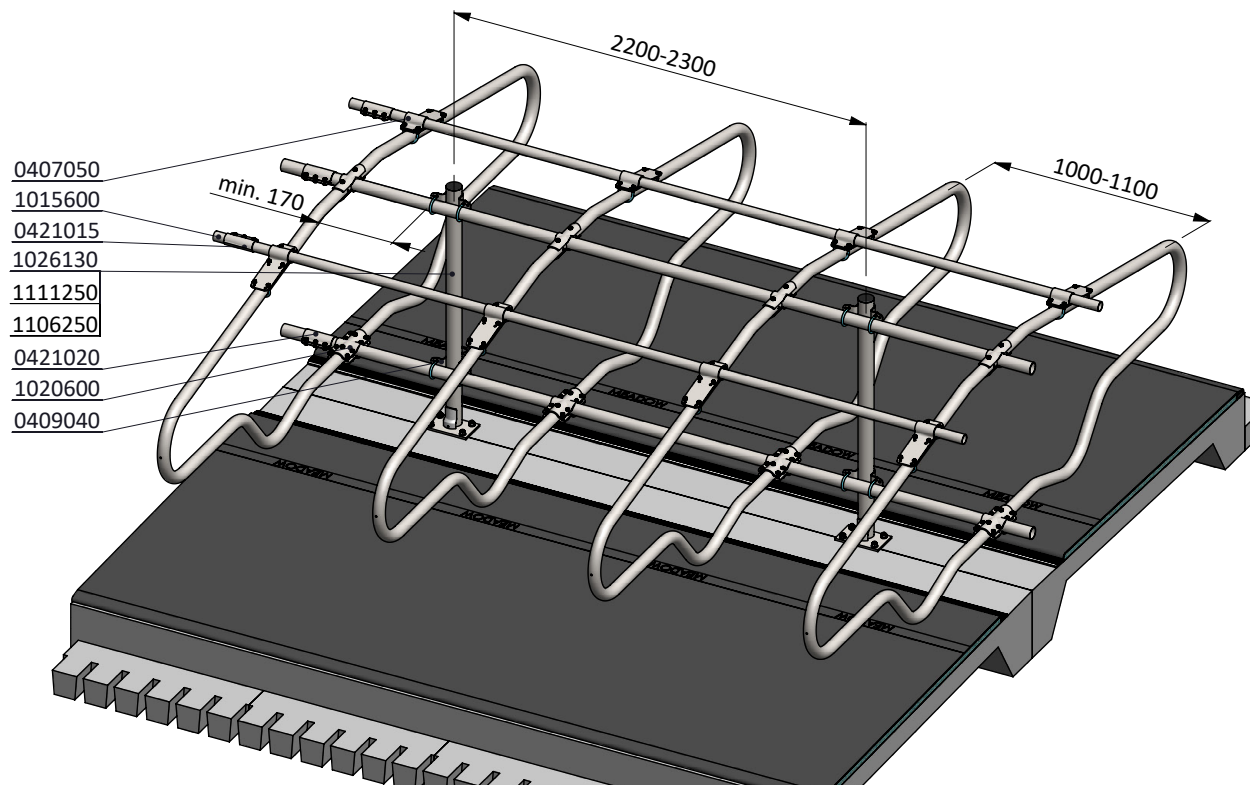

Liegebox-Abtrennung Comfort-NG 193/193

spinder
DAIRY HOUSING CONCEPTS

Nummer: 0113535-A

Maßwerk: mm

Datum: 5-12-2016

Tekening blijft ons eigendom en mag niet gekopieerd, aan derden getoond of op andere wijze worden gebruikt. Aan de gegevens op deze tekening kunnen geen rechten worden ontleend.