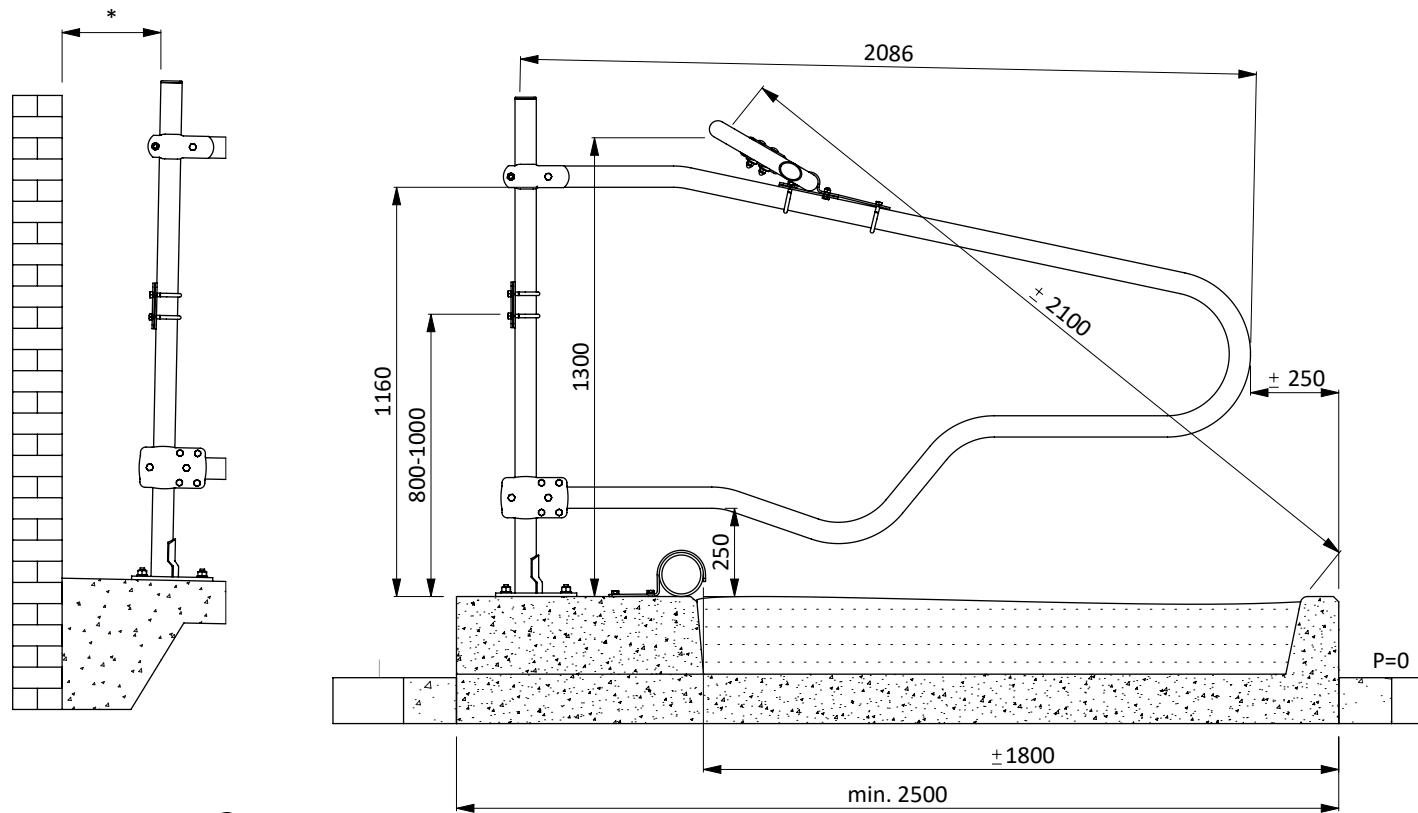

* Sichern Abstand: max. 200 oder größer als 450

Bestell-Nr.	Umschreibung
0190405	Wendeband 50mm, Rolle à 50 mtr
0190425	Montageplatte für Wendeband 2" Box kpl.
01921xx	Gewelltes Nackenrohr - 2x...cm, Kpl.
0407050	Nackenrohr Bügelklemme 1,5"x2"
1021140	Standrohr 2"x140cm m.Montageplatte
1106200	Abdeckkappe für 2" Rohr
1111250	Betonanker, feuerverzinkt - M16x120

Liegebox-Abtrennung Comfort-NG 208

spinder

DAIRY HOUSING CONCEPTS

Nummer: 0113550-A

Maßwerk: mm

Datum: 28-11-2016

Tekening blijft ons eigendom en mag niet gekopieerd, aan derden getoond of op andere wijze worden gebruikt. Aan de gegevens op deze tekening kunnen geen rechten worden ontleend.

01921xx
0407050
0190425
0190405
1021140
1111250
1106200

* Sichern Abstand: max. 200 oder größer als 450

Bestell-Nr.	Umschreibung
0190405	Wendeband 50mm, Rolle à 50 mtr
0190425	Montageplatte für Wendeband 2" Box kpl.
01921xx	Gewelltes Nackenrohr - 2x...cm, Kpl.
0407050	Nackenrohr Bügelklemme 1,5"x2"
1021140	Standrohr 2"x140cm m.Montageplatte
1106200	Abdeckkappe für 2" Rohr
1111250	Betonanker, feuerverzinkt - M16x120