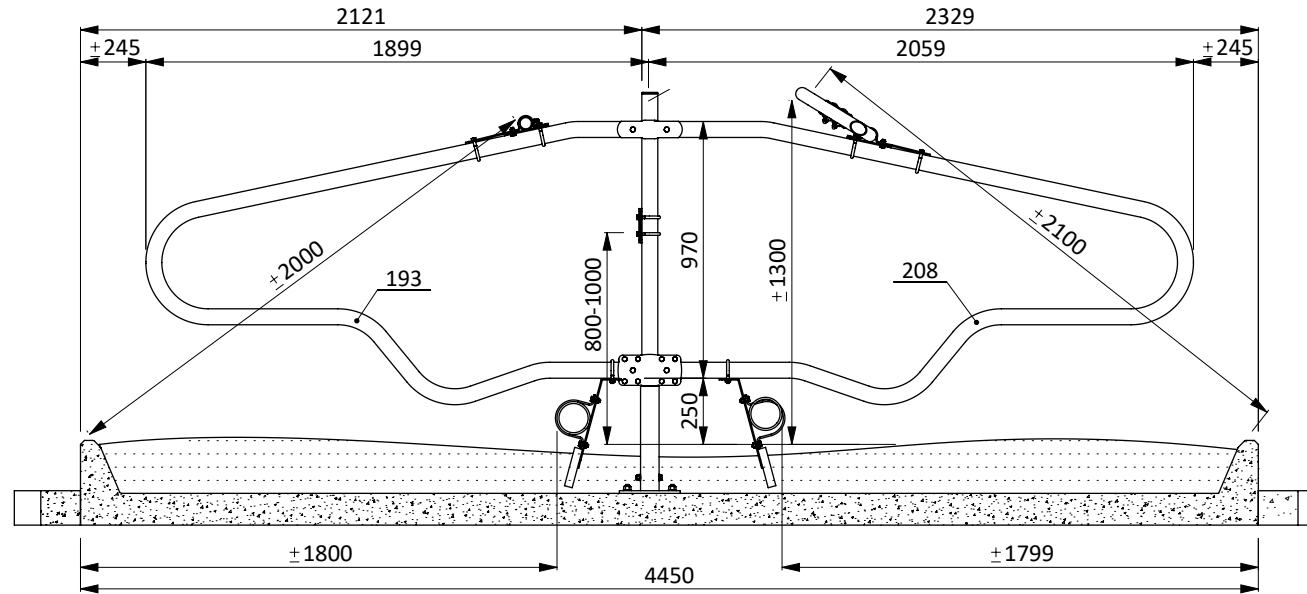

01921xx
0407050
1020150
1106200
8210100
0421015
1015600

Bestell-Nr.	Umschreibung
01921xx	Gewelltes Nackenrohr - 2x...cm, Kpl.
0407050	Nackenrohr Bügelklemme 1,5"x2"
0421015	Rohrverbindungsklemme 1,5"
1015600	Rohr 1,5" x 6 Mtr, verz.
1022150	Standrohr 2"x150cm für Comfort-DS
1106200	Abdeckkappe für 2" Rohr
1111450	Betonanker, Nirosta V4A - M16x120

Liegebox-Abtrennung Comfort-NG 193/208

spinder
DAIRY HOUSING CONCEPTS

Nummer:	0113545-A
Maßwerk:	mm
Datum:	5-12-2016

Tekening blijft ons eigendom en mag niet gekopieerd, aan derden getoond of op andere wijze worden gebruikt.
Aan de gegevens op deze tekening kunnen geen rechten worden ontleend.