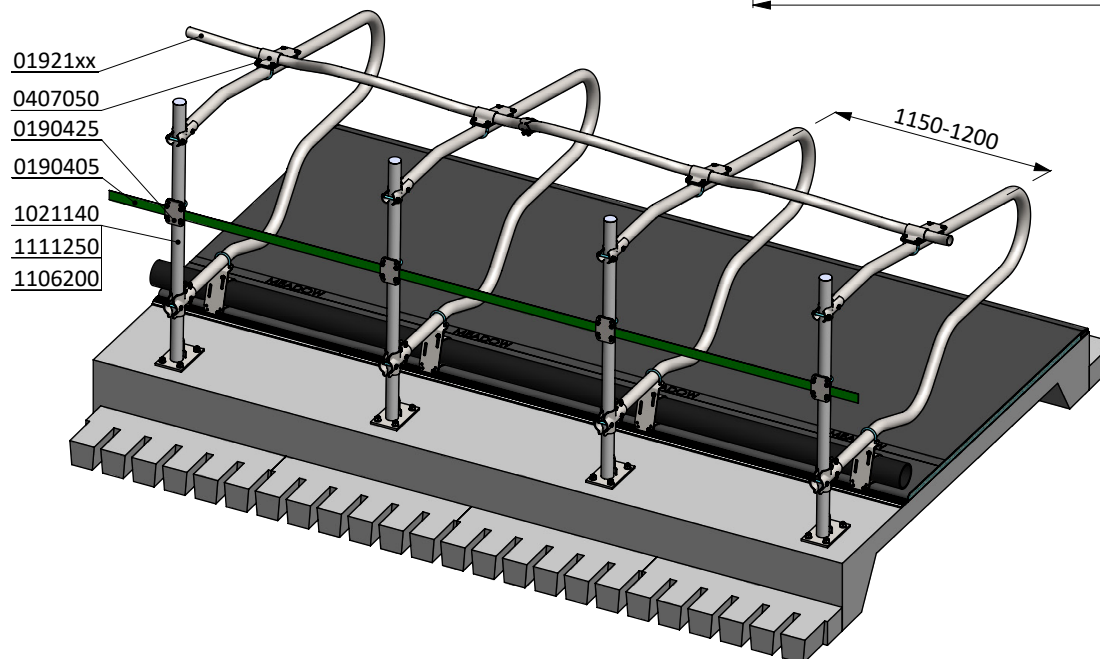

Liegebox-Abtrennung Comfort-NG 208

spinder
DAIRY HOUSING CONCEPTS

Nummer: 0113550-A

Maßwerk: mm

Datum: 28-11-2016

Tekening blijft ons eigendom en mag niet gekopieerd, aan derden getoond of op andere wijze worden gebruikt. Aan de gegevens op deze tekening kunnen geen rechten worden ontleend.

* Sichern Abstand: max. 200 oder größer als 450

Bestell-Nr.	Umschreibung
0190405	Wendeband 50mm, Rolle à 50 mtr
0190425	Montageplatte für Wendeband 2" Box kpl.
01921xx	Gewelltes Nackenrohr - 2x...cm, Kpl.
0407050	Nackenrohr Bügelklemme 1,5"x2"
1021140	Standrohr 2"x140cm m.Montageplatte
1106200	Abdeckkappe für 2" Rohr
1111250	Betonanker, feuerverzinkt - M16x120