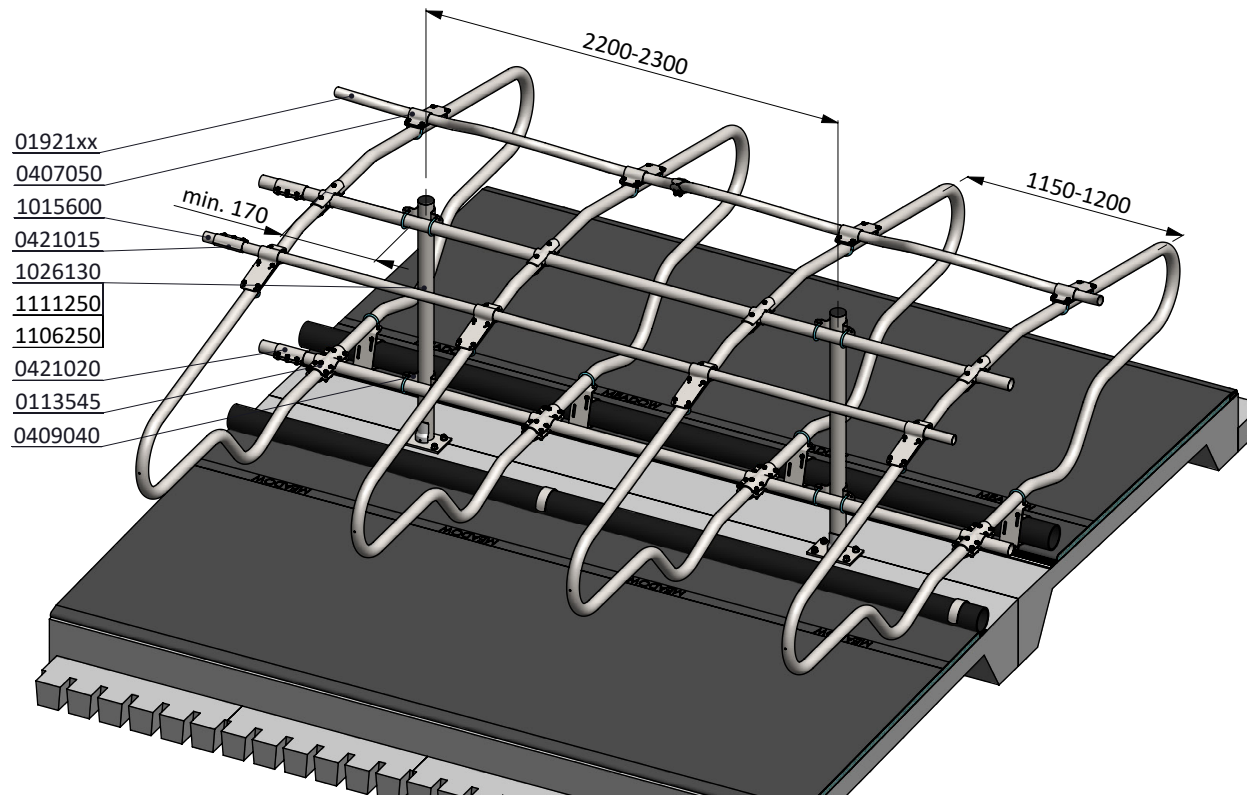

Liegebox-Abtrennung Comfort-NG 193/193 18-22 mnd

spinder

DAIRY HOUSING CONCEPTS

Nummer: 0113535-A

Maßwerk: mm

Datum: 5-12-2016

Tekening blijft ons eigendom en mag niet gekopieerd, aan derden getoond of op andere wijze worden gebruikt. Aan de gegevens op deze tekening kunnen geen rechten worden ontleend.