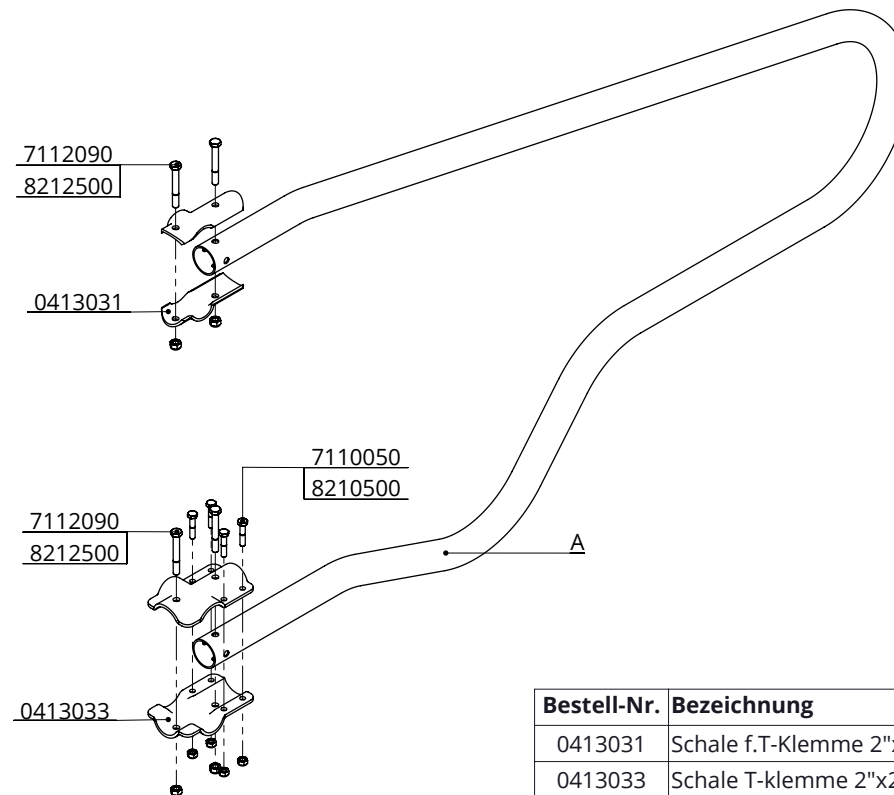

Bestell-nr.	Bezeichnung	A
0113530	Liegebox-Abtrennung Comfort-NG 193	0113531
0113550	Liegebox-Abtrennung Comfort-NG 208	0113551
0113560	Liegebox-Abtrennung Comfort-NG 218	0113561

Bestell-Nr.	Bezeichnung	Anzahl
0413031	Schale f.T-Klemme 2"x2" schw.Ausf.	2
0413033	Schale T-klemme 2"x2" f. Frisia	2
7110050	Sechskantschraube M10x50 8.8	4
7112090	Sechskantschraube M12x90 8.8	4
8210500	Selbstsich.Mutter M10	4
8212500	Selbstsich.Mutter M12	4
A	Looser Bügel Liegeb. "Comfort" NG	1

* Sicherer Abstand: max. 200 oder größer als 450

Bestell-Nr.	Umschreibung
01921xx	Gewelltes Nackenrohr - 2x...cm, Kpl.
0407050	Nackenrohr Bügelklemme 1,5"x2"
0409040	Bügelklemme 2,5" x 2"
0421020	Rohrverbindungsklemme 2"
1020600	Rohr 2" x 6 Mtr, verz.
1026130	Standrohr 2,5"x130cm mit Montagepl.
1106250	Abdeckkappe für 2,5" Rohr
1111250	Betonanker, feuerverzinkt - M16x120

- 01921xx
- 0407050
- 0190425
- 0190405
- 1021140
- 1111250
- 1106200

* Sichern Abstand: max. 200 oder größer als 450

Bestell-Nr.	Umschreibung
0190405	Wendeband 50mm, Rolle à 50 mtr
0190425	Montageplatte für Wendeband 2" Box kpl.
01921xx	Gewelltes Nackenrohr - 2x...cm, Kpl.
0407050	Nackenrohr Bügelklemme 1,5"x2"
1021140	Standrohr 2"x140cm m.Montageplatte
1106200	Abdeckkappe für 2" Rohr
1111250	Betonanker, feuerverzinkt - M16x120