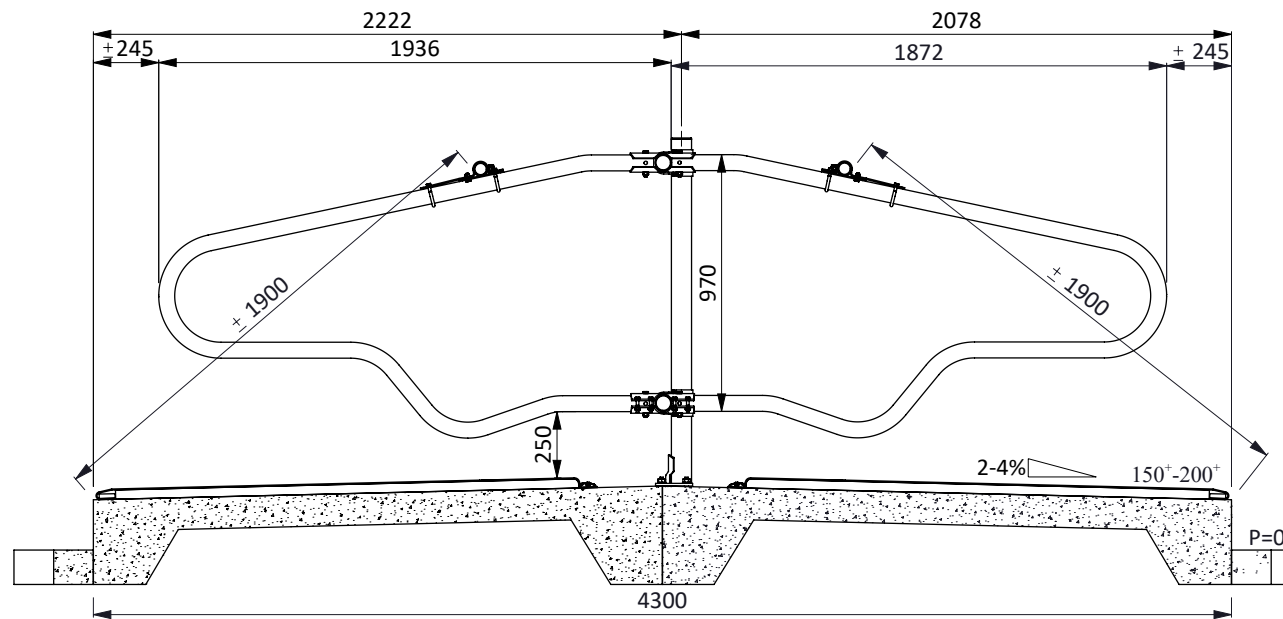

- 01921xx
- 0407050
- 0190425
- 0190405
- 1021140
- 1111250
- 1106200

* Sichern Abstand: max. 200 oder größer als 450

Bestell-Nr.	Umschreibung
0190405	Wendeband 50mm, Rolle à 50 mtr
0190425	Montageplatte für Wendeband 2" Box kpl.
01921xx	Gewelltes Nackenrohr - 2x...cm, Kpl.
0407050	Nackenrohr Bügelklemme 1,5"x2"
1021140	Standrohr 2"x140cm m.Montageplatte
1106200	Abdeckkappe für 2" Rohr
1111250	Betonanker, feuerverzinkt - M16x120

Liegebox-Abtrennung Comfort-NG 193/193

spinder
DAIRY HOUSING CONCEPTS

Nummer: 0113535-A

Maßwerk: mm

Datum: 5-12-2016

Tekening blijft ons eigendom en mag niet gekopieerd, aan derden getoond of op andere wijze worden gebruikt. Aan de gegevens op deze tekening kunnen geen rechten worden ontleend.