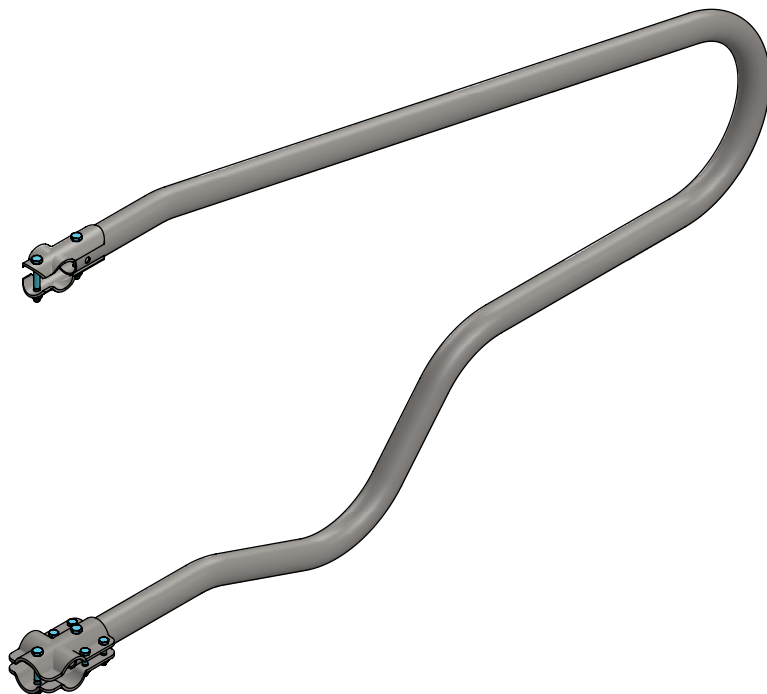

Bestell-nr.	Bezeichnung	A
0113530	Liegebox-Abtrennung Comfort-NG 193	0113531
0113550	Liegebox-Abtrennung Comfort-NG 208	0113551
0113560	Liegebox-Abtrennung Comfort-NG 218	0113561

Bestell-Nr.	Bezeichnung	Anzahl
0413031	Schale f.T-Klemme 2"x2" schw.Ausf.	2
0413033	Schale T-klemme 2"x2" f. Frisia	2
7110050	Sechskantschraube M10x50 8.8	4
7112090	Sechskantschraube M12x90 8.8	4
8210500	Selbstsich.Mutter M10	4
8212500	Selbstsich.Mutter M12	4
A	Looser Bügel Liegeb. "Comfort" NG	1

* Sicherer Abstand: max. 200 oder größer als 450

Bestell-Nr.	Umschreibung
01921xx	Gewelltes Nackenrohr - 2x...cm, Kpl.
0407050	Nackenrohr Bügelklemme 1,5"x2"
0409040	Bügelklemme 2,5" x 2"
0421020	Rohrverbindungsklemme 2"
1020600	Rohr 2" x 6 Mtr, verz.
1026130	Standrohr 2,5"x130cm mit Montagepl.
1106250	Abdeckkappe für 2,5" Rohr
1111250	Betonanker, feuerverzinkt - M16x120

- 01921xx
- 0407050
- 0190425
- 0190405
- 1021140
- 1111250
- 1106200

* Sichern Abstand: max. 200 oder größer als 450

Bestell-Nr.	Umschreibung
0190405	Wendeband 50mm, Rolle à 50 mtr
0190425	Montageplatte für Wendeband 2" Box kpl.
01921xx	Gewelltes Nackenrohr - 2x...cm, Kpl.
0407050	Nackenrohr Bügelklemme 1,5"x2"
1021140	Standrohr 2"x140cm m.Montageplatte
1106200	Abdeckkappe für 2" Rohr
1111250	Betonanker, feuerverzinkt - M16x120