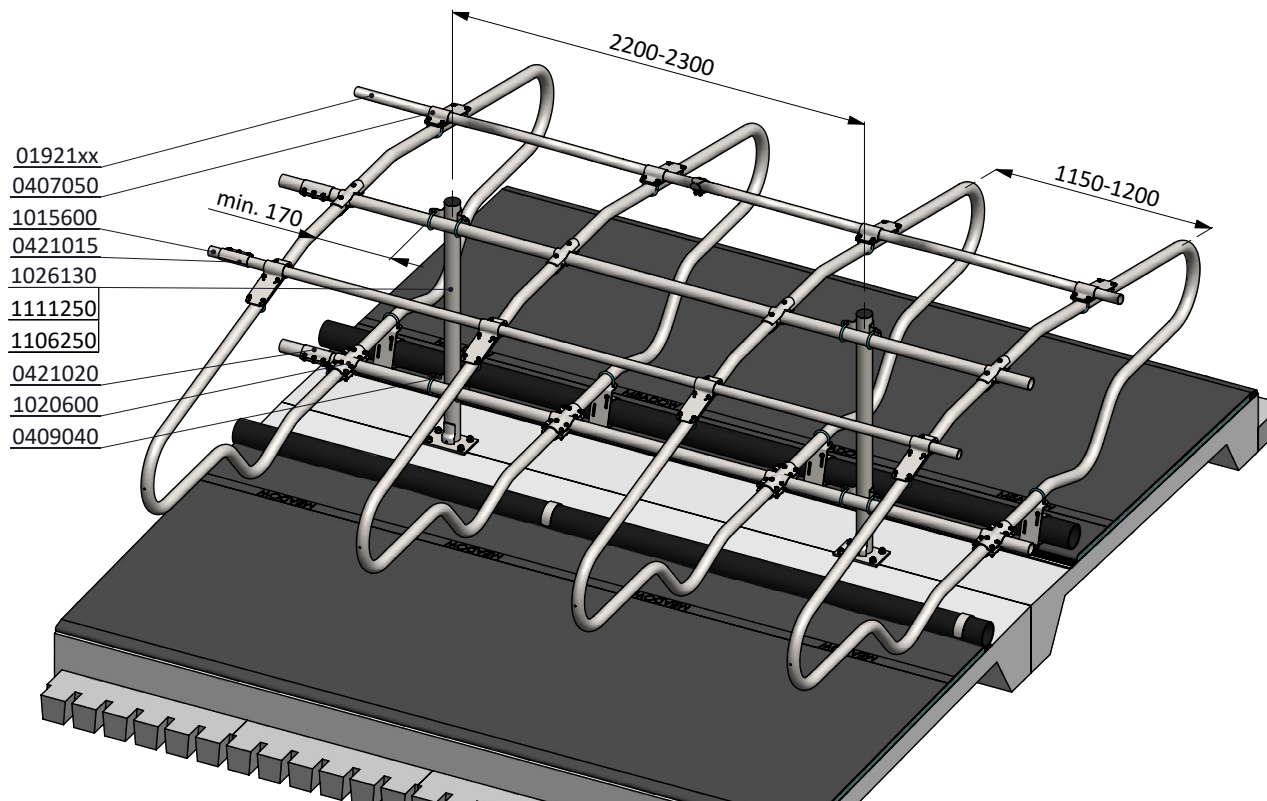

Liegebox-Abtrennung Comfort-NG 193/208

spinder
DAIRY HOUSING CONCEPTS

Nummer:	0113545-A
Maßwerk:	mm
Datum:	5-12-2016

01921xx
0407050
1020150
1106200
8210100
0421015
1015600

Bestell-Nr.	Umschreibung
01921xx	Gewelltes Nackenrohr - 2x...cm, Kpl.
0407050	Nackenrohr Bügelklemme 1,5"x2"
0421015	Rohrverbindungsklemme 1,5"
1015600	Rohr 1,5" x 6 Mtr, verz.
1022150	Standrohr 2"x150cm für Comfort-DS
1106200	Abdeckkappe für 2" Rohr
1111450	Betonanker, Nirosta V4A - M16x120

Liegebox-Abtrennung Comfort-NG 193/208

spinder
DAIRY HOUSING CONCEPTS

Nummer:	0113545-A
Maßwerk:	mm
Datum:	5-12-2016

Tekening blijft ons eigendom en mag niet gekopieerd, aan derden getoond of op andere wijze worden gebruikt.
Aan de gegevens op deze tekening kunnen geen rechten worden ontleend.