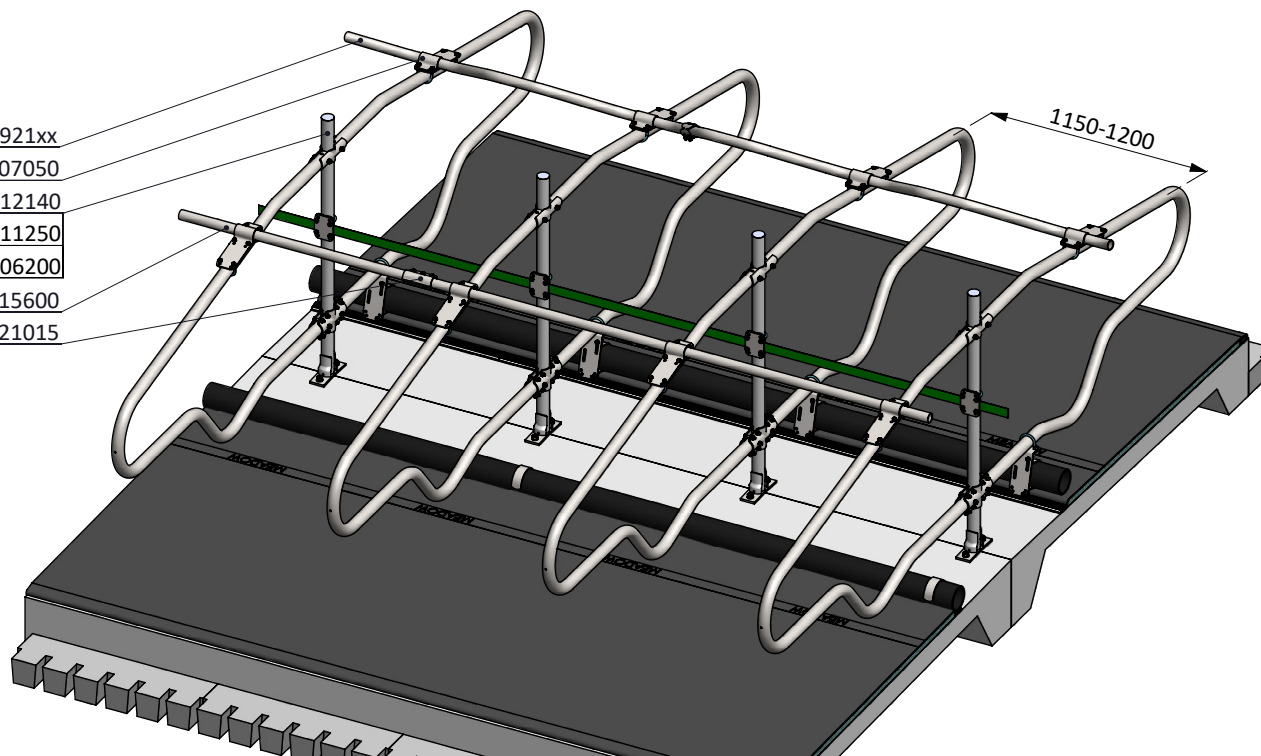

01921xx
0407050
0112140
1111250
1106200
1015600
0421015