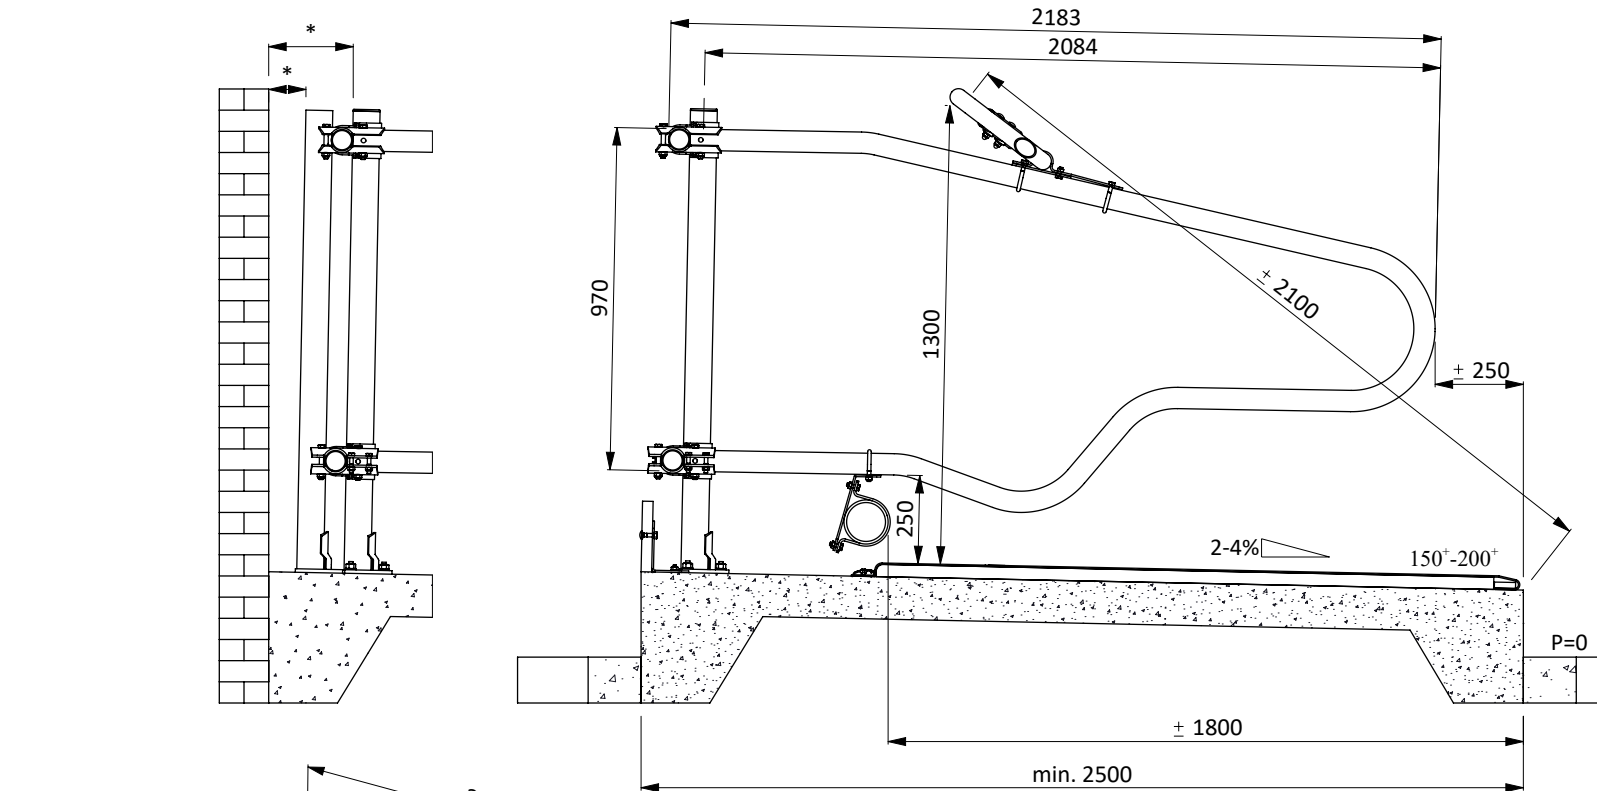

Liegebox-Abtrennung Comfort-NG 208

spinder
DAIRY HOUSING CONCEPTS

Nummer: 0113550-A

Maßwerk: mm

Datum: 28-11-2016

Tekening blijft ons eigendom en mag niet gekopieerd, aan derden getoond of op andere wijze worden gebruikt. Aan de gegevens op deze tekening kunnen geen rechten worden ontleend.