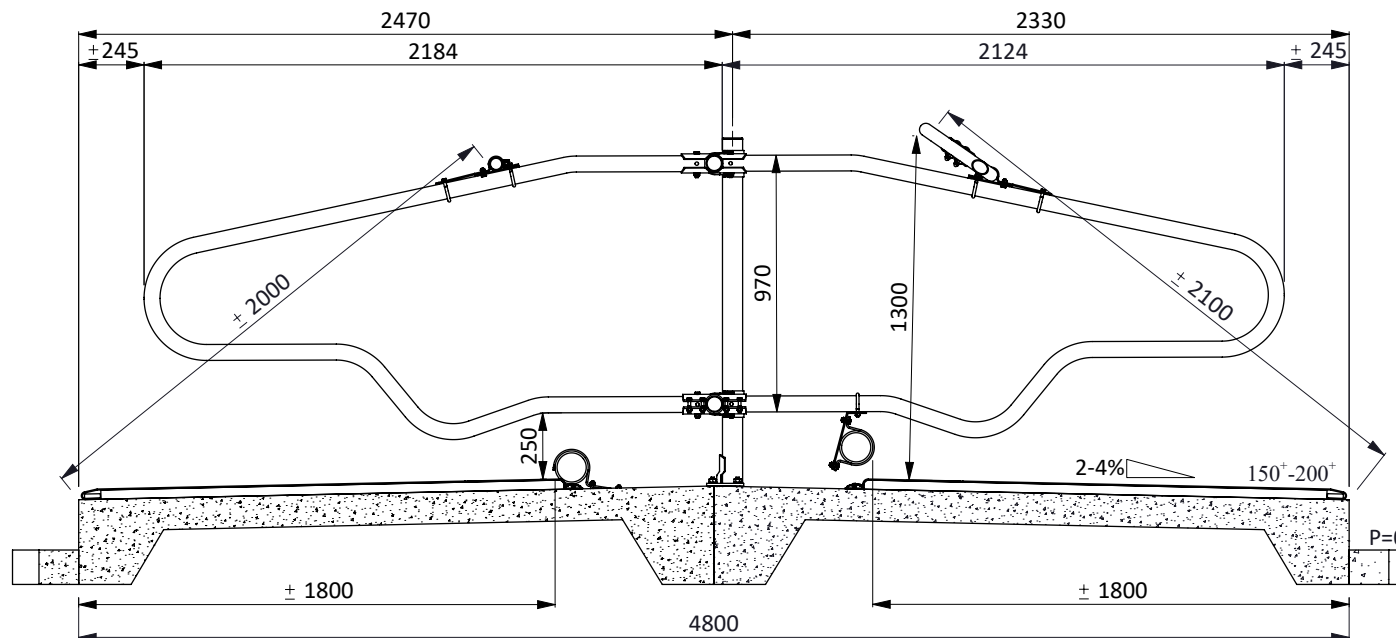

Liegebox-Abtrennung Comfort-NG 208/208

spinder

DAIRY HOUSING CONCEPTS

Nummer: 0113555-A

Maßwerk: mm

Datum: 5-12-2016

Tekening blijft ons eigendom en mag niet gekopieerd, aan derden getoond of op andere wijze worden gebruikt.
Aan de gegevens op deze tekening kunnen geen rechten worden ontleend.