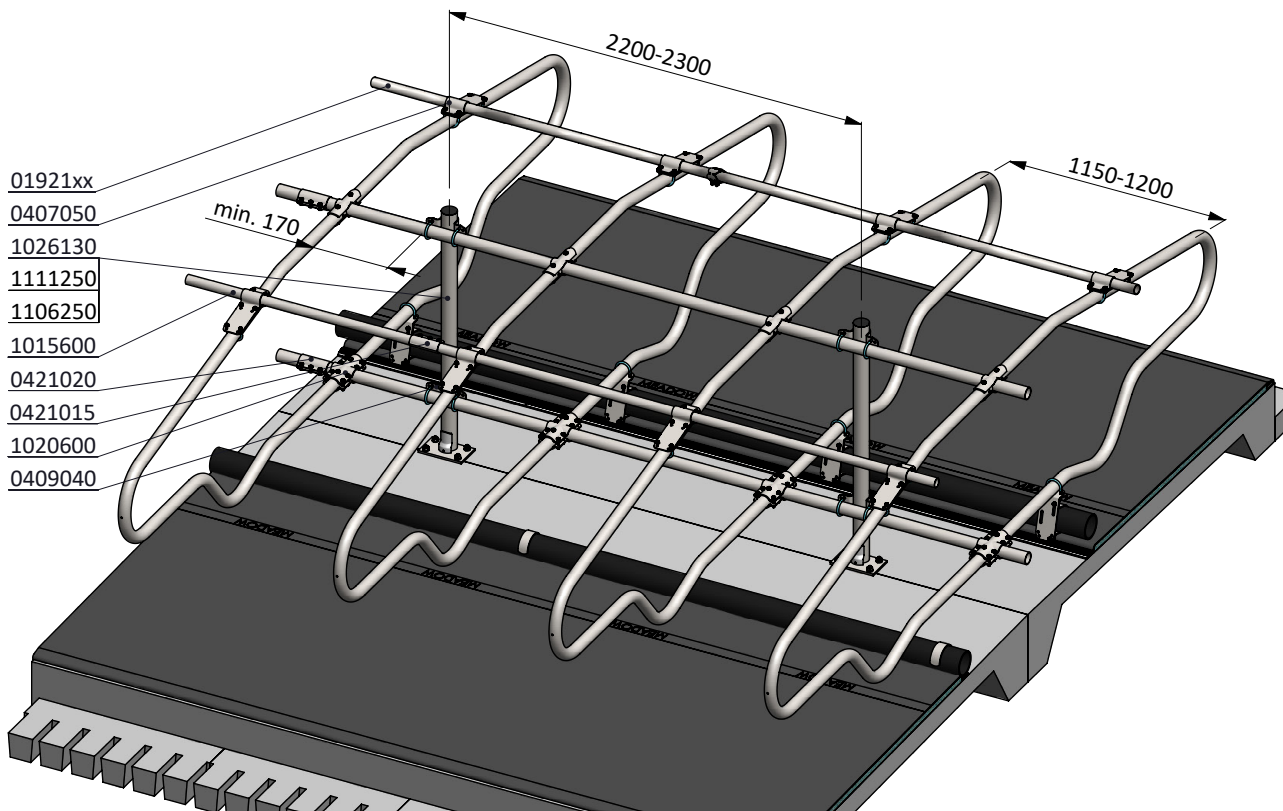

Liegebox-Abtrennung Comfort-NG 218/218

spinder
DAIRY HOUSING CONCEPTS

Nummer:	0113565-A
Maßwerk:	mm
Datum:	5-12-2016

Tekening blijft ons eigendom en mag niet gekopieerd, aan derden getoond of op andere wijze worden gebruikt. Aan de gegevens op deze tekening kunnen geen rechten worden ontleend.