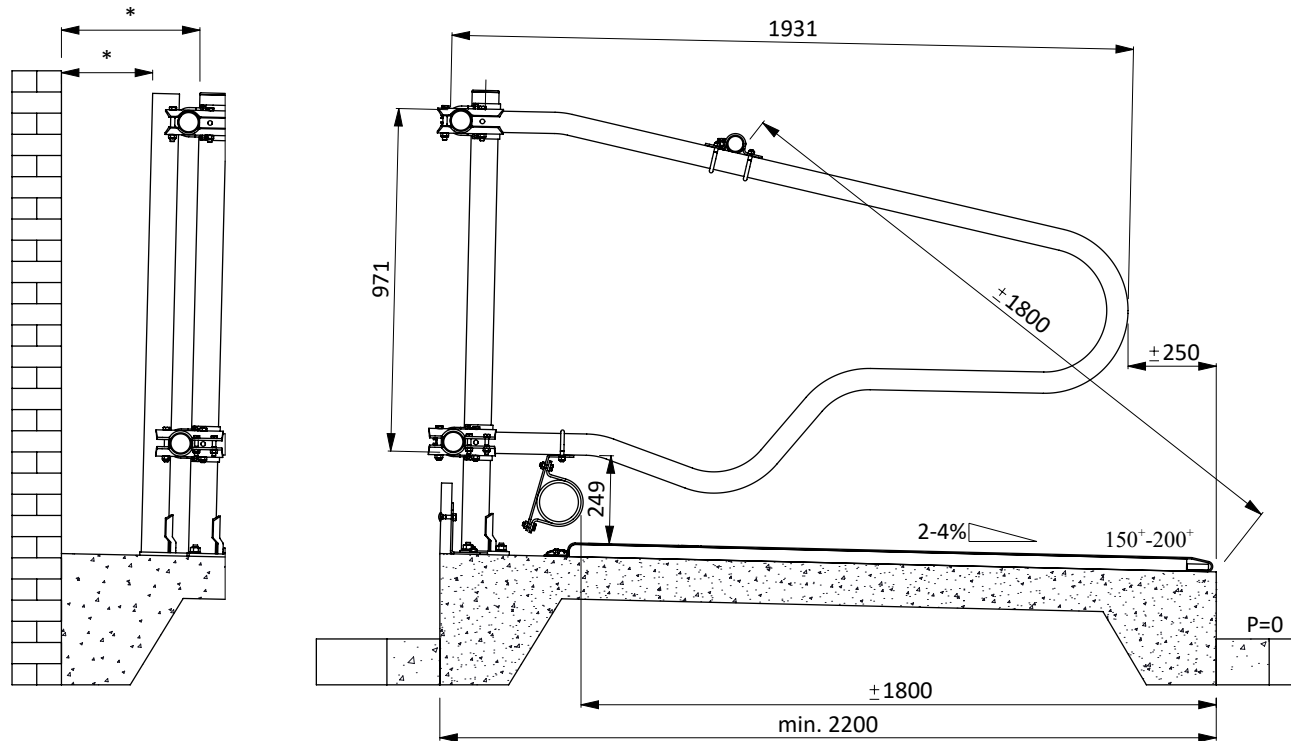

Liegebox-Abtrennung Comfort-NG 193

spinder

DAIRY HOUSING CONCEPTS

Nummer: 0113530-A

Maßwerk: mm

Datum: 28-11-2016

Tekening blijft ons eigendom en mag niet gekopieerd, aan derden getoond of op andere wijze worden gebruikt. Aan de gegevens op deze tekening kunnen geen rechten worden ontleend.

* Sicherer Abstand: max. 200 oder größer als 450

Bestell-Nr.	Umschreibung
0409020	Bügelklemme 1,5" x 2"
0409040	Bügelklemme 2,5" x 2"
0421015	Rohrverbindungsklemme 1,5"
0421020	Rohrverbindungsklemme 2"
1015600	Rohr 1,5" x 6 Mtr, verz.
1020600	Rohr 2" x 6 Mtr, verz.
1026130	Standrohr 2,5"x130cm mit Montagepl.
1106250	Abdeckkappe für 2,5" Rohr
1111250	Betonanker, feuerverzinkt - M16x120