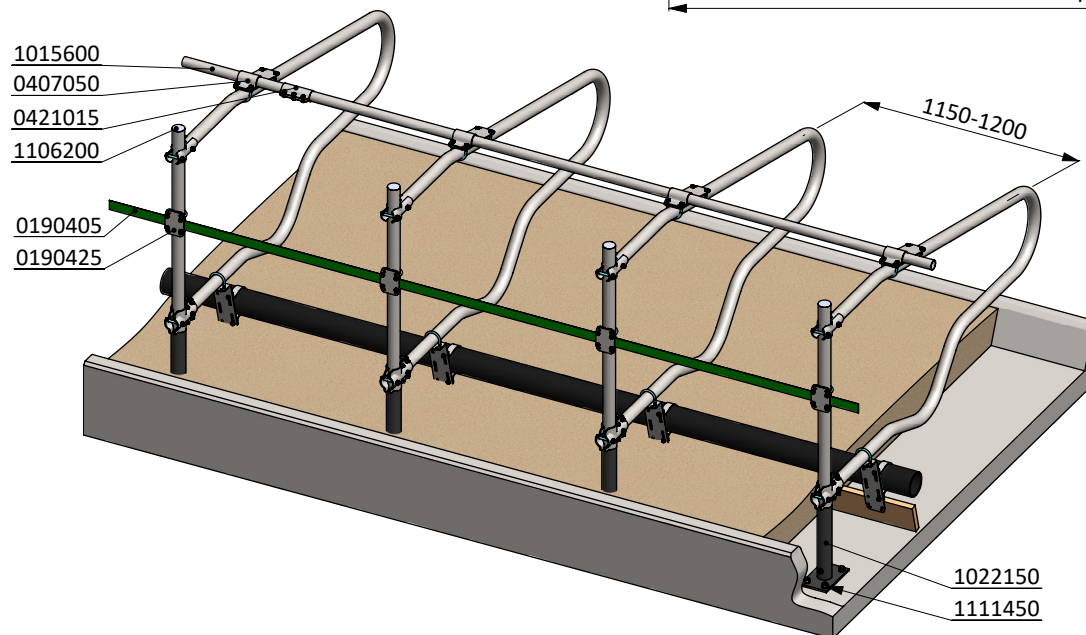

Liegebox-Abtrennung Comfort-NG 218

spinder

DAIRY HOUSING CONCEPTS

Nummer: 0113560-A

Maßwerk: mm

Datum: 28-11-2016

Tekening blijft ons eigendom en mag niet gekopieerd, aan derden getoond of op andere wijze worden gebruikt. Aan de gegevens op deze tekening kunnen geen rechten worden ontleend.