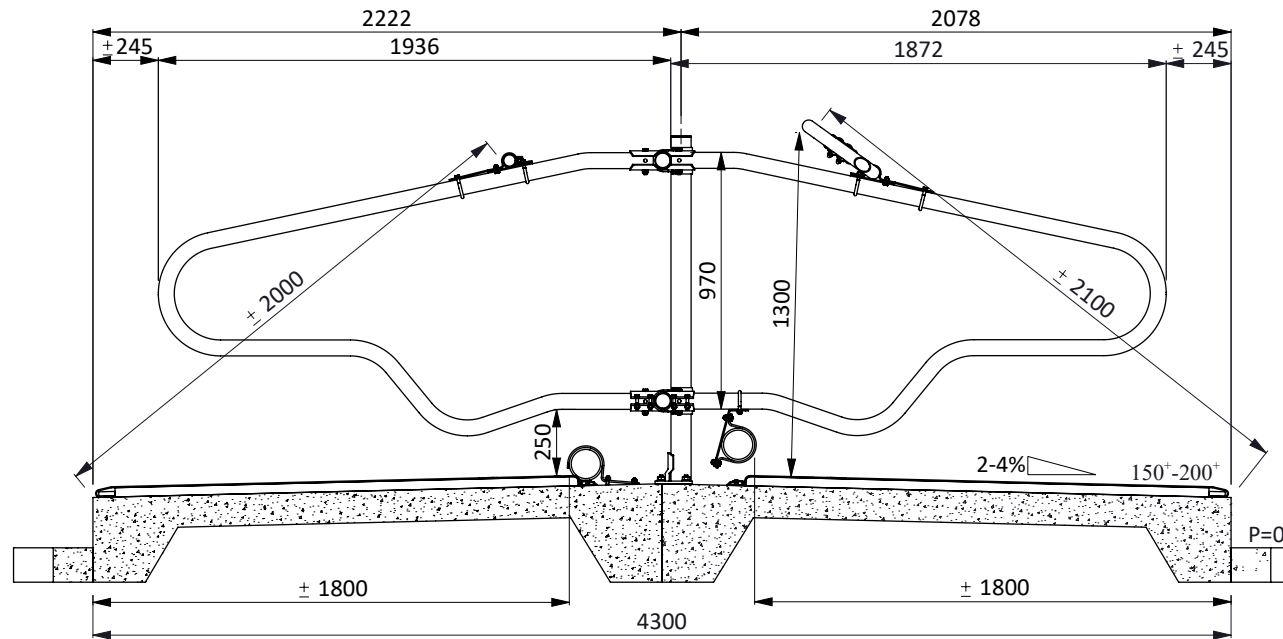

* Sicherer Abstand: max. 200 oder größer als 450

Bestell-Nr.	Umschreibung
01921xx	Gewelltes Nackenrohr - 2x...cm, Kpl.
0407050	Nackenrohr Bügelklemme 1,5"x2"
0409040	Bügelklemme 2,5" x 2"
0421020	Rohrverbindungsklemme 2"
1020600	Rohr 2" x 6 Mtr, verz.
1026130	Standrohr 2,5"x130cm mit Montagepl.
1106250	Abdeckkappe für 2,5" Rohr
1111250	Betonanker, feuerverzinkt - M16x120

- 01921xx
- 0407050
- 0190425
- 0190405
- 1021140
- 1111250
- 1106200

* Sichern Abstand: max. 200 oder größer als 450

Bestell-Nr.	Umschreibung
0190405	Wendeband 50mm, Rolle à 50 mtr
0190425	Montageplatte für Wendeband 2" Box kpl.
01921xx	Gewelltes Nackenrohr - 2x...cm, Kpl.
0407050	Nackenrohr Bügelklemme 1,5"x2"
1021140	Standrohr 2"x140cm m.Montageplatte
1106200	Abdeckkappe für 2" Rohr
1111250	Betonanker, feuerverzinkt - M16x120

Liegebox-Abtrennung Comfort-NG

spinder

DAIRY HOUSING CONCEPTS

Nummer: 01135x5-O

Maßwerk: mm

Datum: 14-4-2020

Tekening blijft ons eigendom en mag niet gekopieerd, aan derden getoond of op andere wijze worden gebruikt. Aan de gegevens op deze tekening kunnen geen rechten worden ontleend.