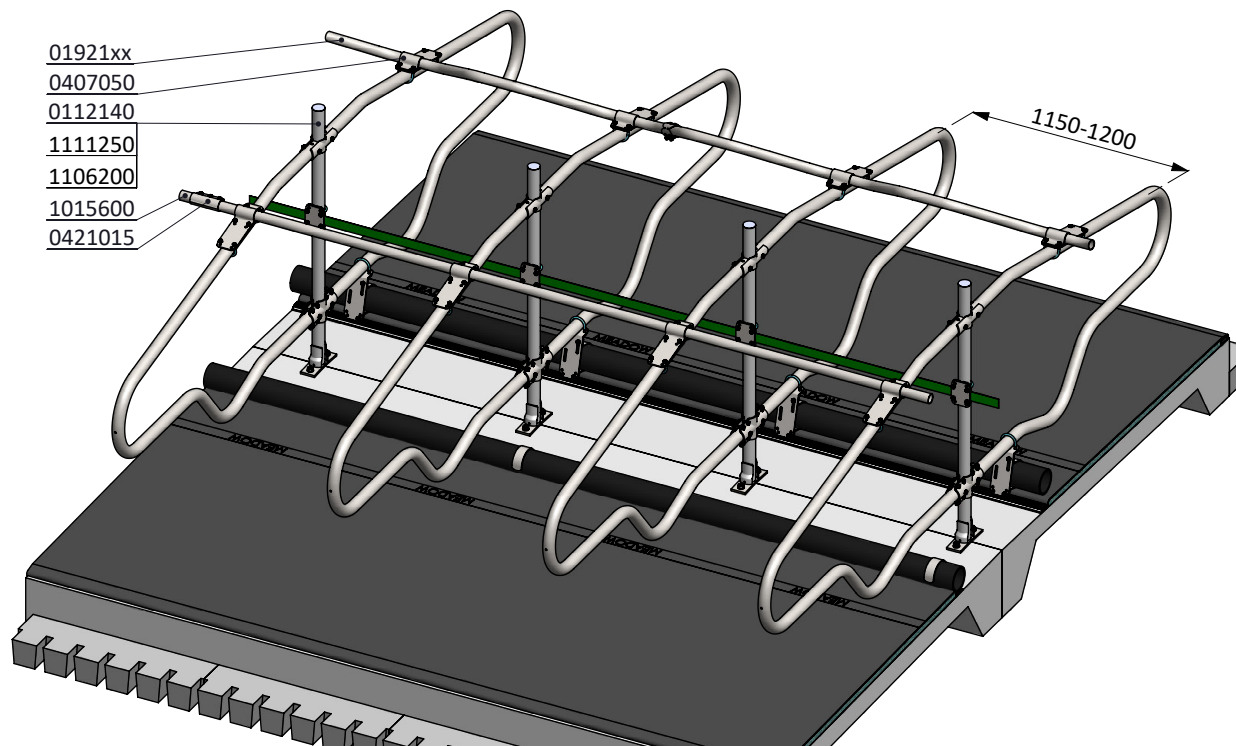

Liegebox-Abtrennung Comfort-NG 208/208

spinder

DAIRY HOUSING CONCEPTS

Nummer: 0113555-A

Maßwerk: mm

Datum: 5-12-2016

Tekening blijft ons eigendom en mag niet gekopieerd, aan derden getoond of op andere wijze worden gebruikt. Aan de gegevens op deze tekening kunnen geen rechten worden ontleend.