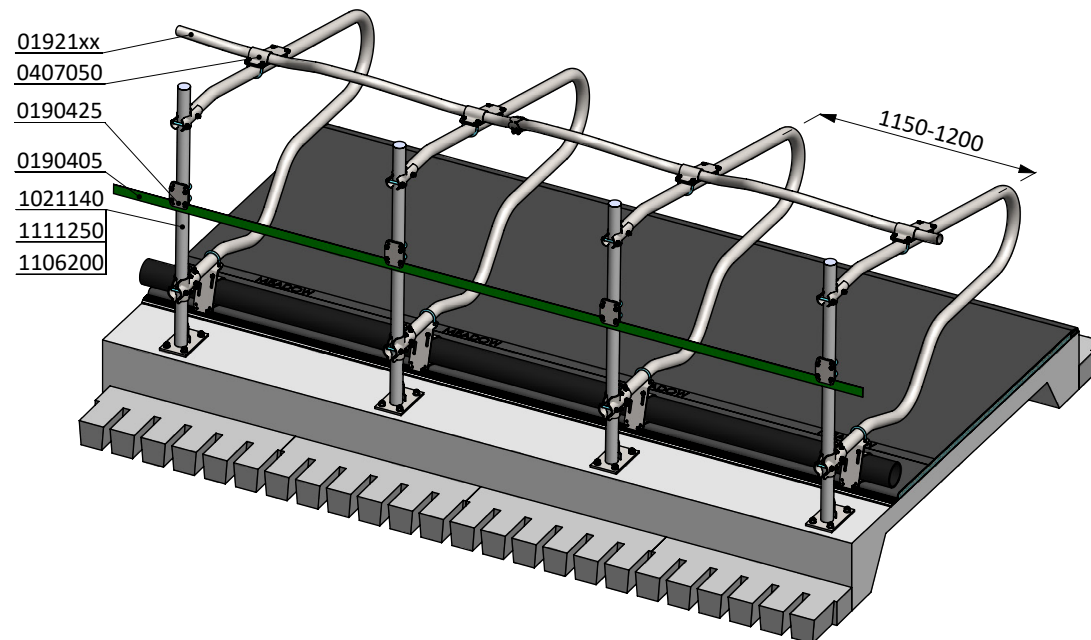

Liegebox-Abtrennung Comfort-NG 193

spinder

DAIRY HOUSING CONCEPTS

Nummer: 0113530-A

Maßwerk: mm

Datum: 28-11-2016

Tekening blijft ons eigendom en mag niet gekopieerd, aan derden getoond of op andere wijze worden gebruikt. Aan de gegevens op deze tekening kunnen geen rechten worden ontleend.

- 01921xx
- 0407050
- 0190425
- 0190405
- 1021140
- 1111250
- 1106200

* Sichern Abstand: max. 200 oder größer als 450

Bestell-Nr.	Umschreibung
0190405	Wendeband 50mm, Rolle à 50 mtr
0190425	Montageplatte für Wendeband 2" Box kpl.
01921xx	Gewelltes Nackenrohr - 2x...cm, Kpl.
0407050	Nackenrohr Bügelklemme 1,5"x2"
1021140	Standrohr 2"x140cm m.Montageplatte
1106200	Abdeckkappe für 2" Rohr
1111250	Betonanker, feuerverzinkt - M16x120