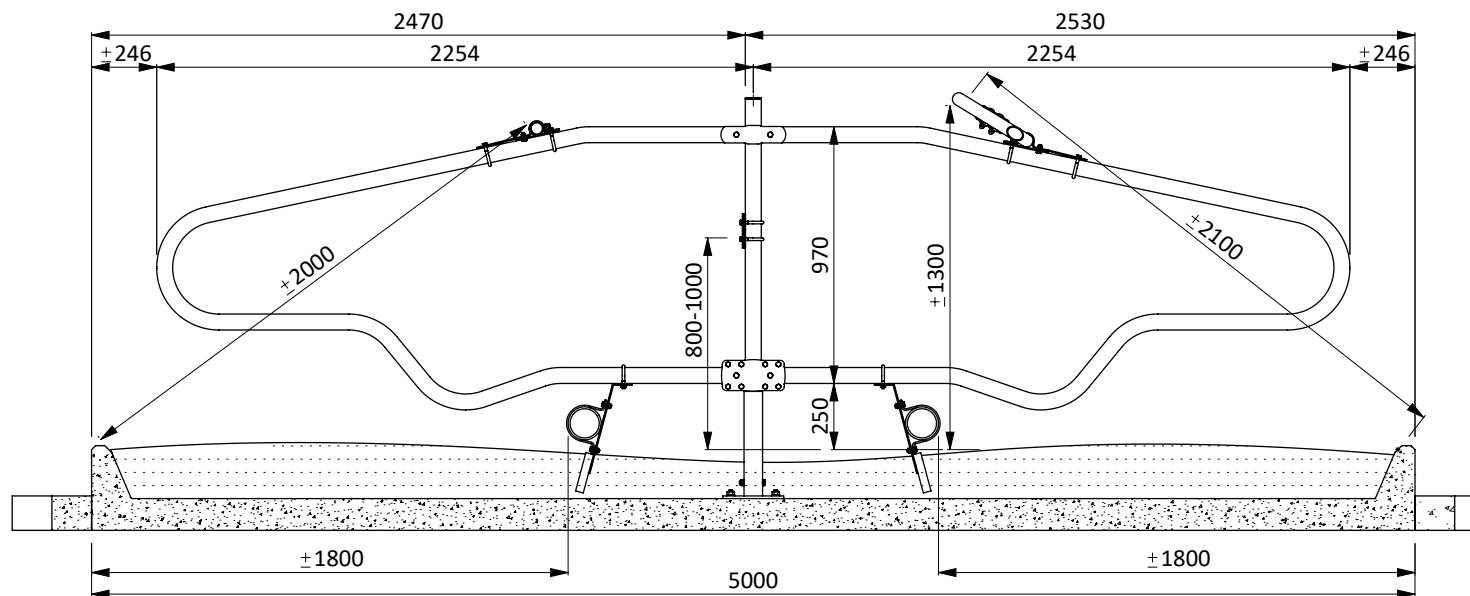

Liegebox-Abtrennung Comfort-NG 228/228

spinder

DAIRY HOUSING CONCEPTS

Nummer:	0113575-A
Maßwerk:	mm
Datum:	5-12-2016

Bestell-Nr.	Umschreibung
01921xx	Gewelltes Nackenrohr - 2x...cm, Kpl.
0407050	Nackenrohr Bügelklemme 1,5"x2"
0421015	Rohrverbindungsklemme 1,5"
1015600	Rohr 1,5" x 6 Mtr, verz.
1022150	Standrohr 2"x150cm für Comfort-DS
1106200	Abdeckkappe für 2" Rohr
1111450	Betonanker, Nirosta V4A - M16x120