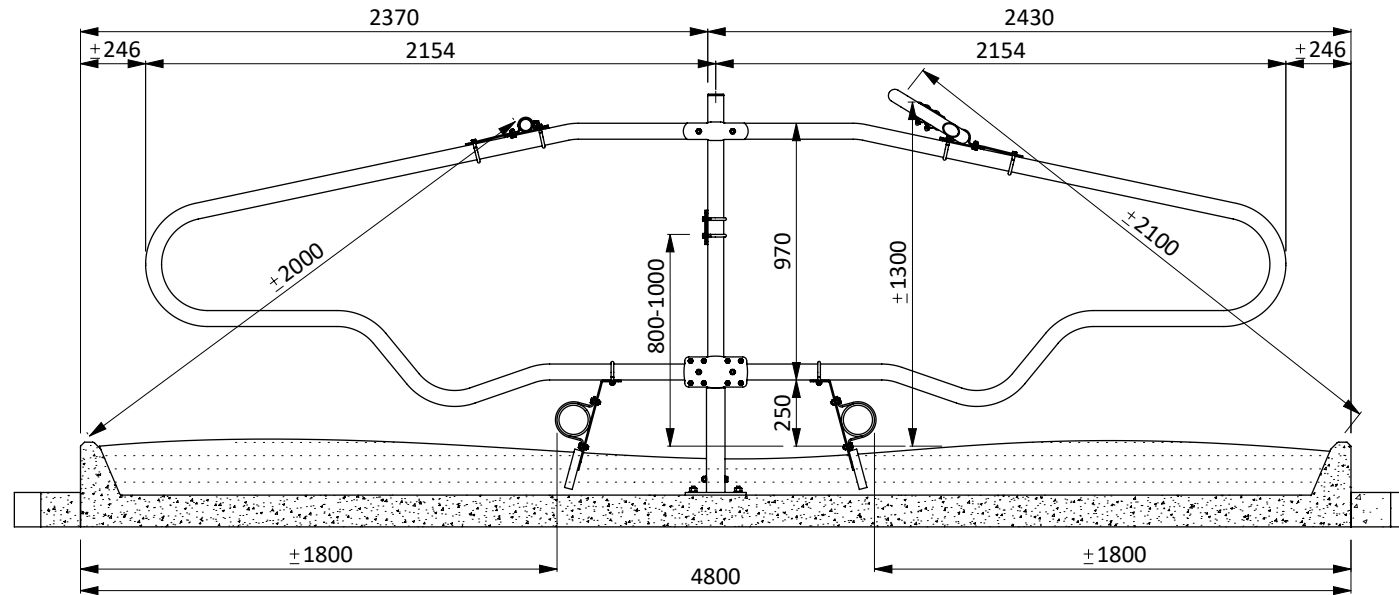

Liegebox-Abtrennung Comfort-NG 218/218

spinder

DAIRY HOUSING CONCEPTS

Nummer: 0113565-A

Maßwerk: mm

Datum: 5-12-2016

Tekening blijft ons eigendom en mag niet gekopieerd, aan derden getoond of op andere wijze worden gebruikt. Aan de gegevens op deze tekening kunnen geen rechten worden ontleend.