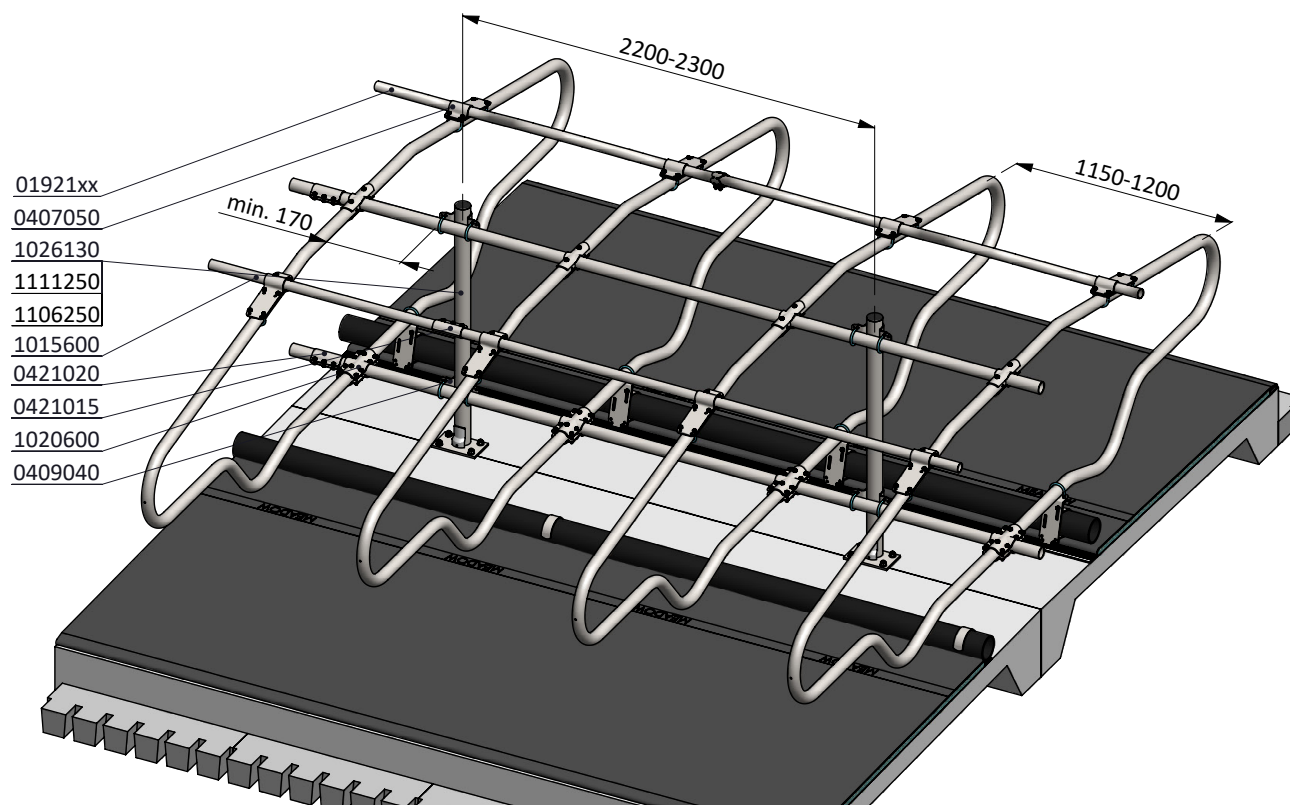

Liegebox-Abtrennung Comfort-NG 208/208

spinder

DAIRY HOUSING CONCEPTS

Nummer: 0113555-A

Maßwerk: mm

Datum: 5-12-2016

Tekening blijft ons eigendom en mag niet gekopieerd, aan derden getoond of op andere wijze worden gebruikt.
Aan de gegevens op deze tekening kunnen geen rechten worden ontleend.