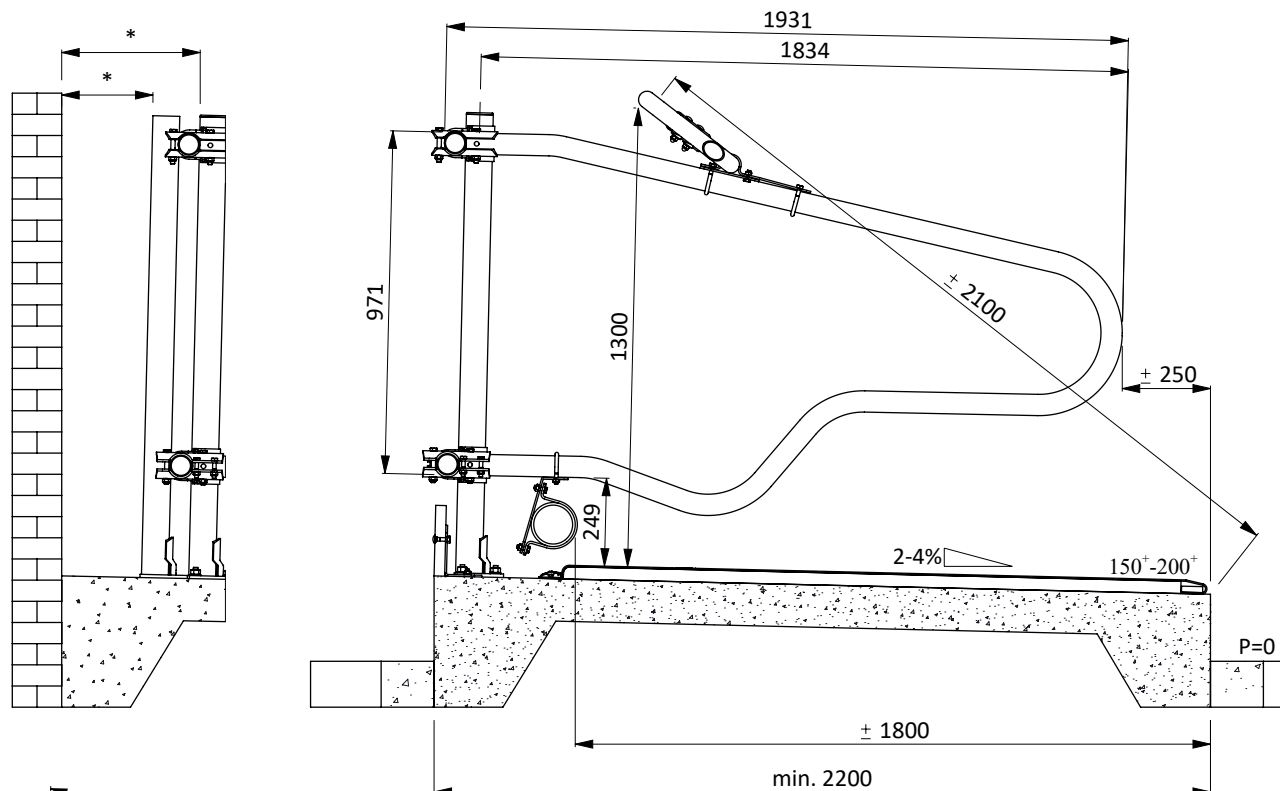

Liegebox-Abtrennung Comfort-NG

spinder

DAIRY HOUSING CONCEPTS

Nummer: 01135x0-O

Maßwerk: mm

Datum: 15-4-2020

Tekening blijft ons eigendom en mag niet gekopieerd, aan derden getoond of op andere wijze worden gebruikt. Aan de gegevens op deze tekening kunnen geen rechten worden ontleend.

* Sicherer Abstand: max. 200 oder größer als 450

Bestell-Nr.	Umschreibung
01921xx	Gewelltes Nackenrohr - 2x...cm, Kpl.
0407050	Nackenrohr Bügelklemme 1,5"x2"
0409040	Bügelklemme 2,5" x 2"
0421020	Rohrverbindungsklemme 2"
1020600	Rohr 2" x 6 Mtr, verz.
1026130	Standrohr 2,5"x130cm mit Montagepl.
1106250	Abdeckkappe für 2,5" Rohr
1111250	Betonanker, feuerverzinkt - M16x120

- 01921xx
- 0407050
- 0190425
- 0190405
- 1021140
- 1111250
- 1106200

* Sichern Abstand: max. 200 oder größer als 450

Bestell-Nr.	Umschreibung
0190405	Wendeband 50mm, Rolle à 50 mtr
0190425	Montageplatte für Wendeband 2" Box kpl.
01921xx	Gewelltes Nackenrohr - 2x...cm, Kpl.
0407050	Nackenrohr Bügelklemme 1,5"x2"
1021140	Standrohr 2"x140cm m.Montageplatte
1106200	Abdeckkappe für 2" Rohr
1111250	Betonanker, feuerverzinkt - M16x120