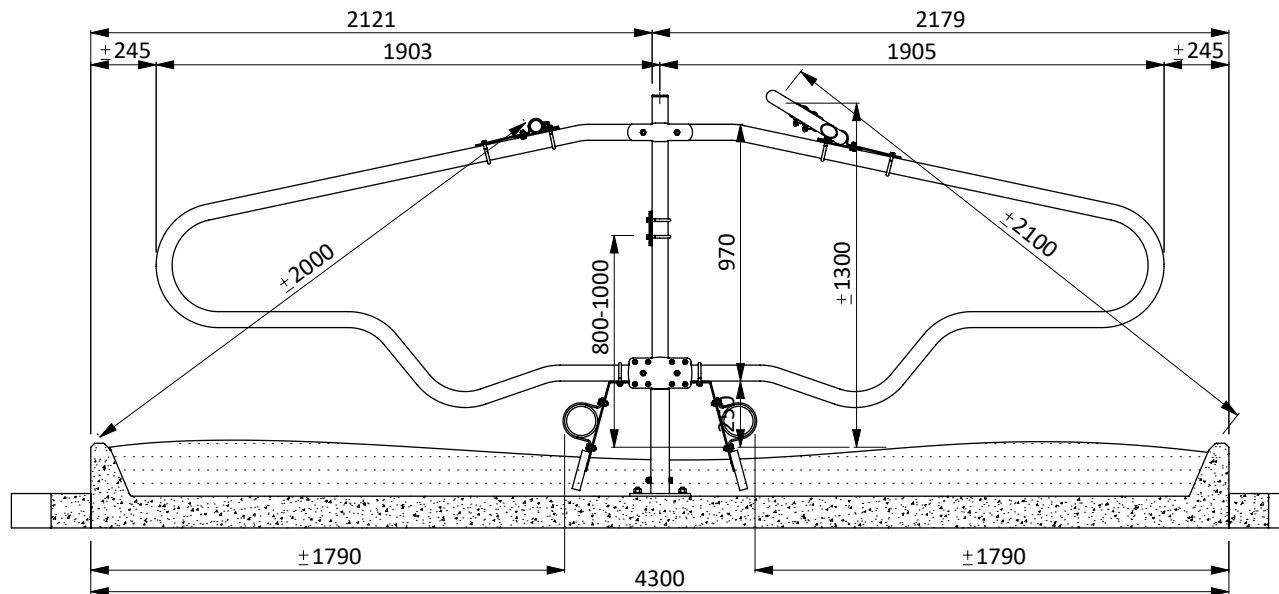

Bestell-Nr.	Umschreibung
01921xx	Gewelltes Nackenrohr - 2x...cm, Kpl.
0407050	Nackenrohr Bügelklemme 1,5"x2"
0421015	Rohrverbindungsklemme 1,5"
1015600	Rohr 1,5" x 6 Mtr, verz.
1022150	Standrohr 2"x150cm für Comfort-DS
1106200	Abdeckkappe für 2" Rohr
1111450	Betonanker, Nirosta V4A - M16x120

Liegebox-Abtrennung Comfort-NG 193/193

spinder
DAIRY HOUSING CONCEPTS

Nummer: 0113535-A

Maßwerk: mm

Datum: 5-12-2016

Tekening blijft ons eigendom en mag niet gekopieerd, aan derden getoond of op andere wijze worden gebruikt. Aan de gegevens op deze tekening kunnen geen rechten worden ontleend.