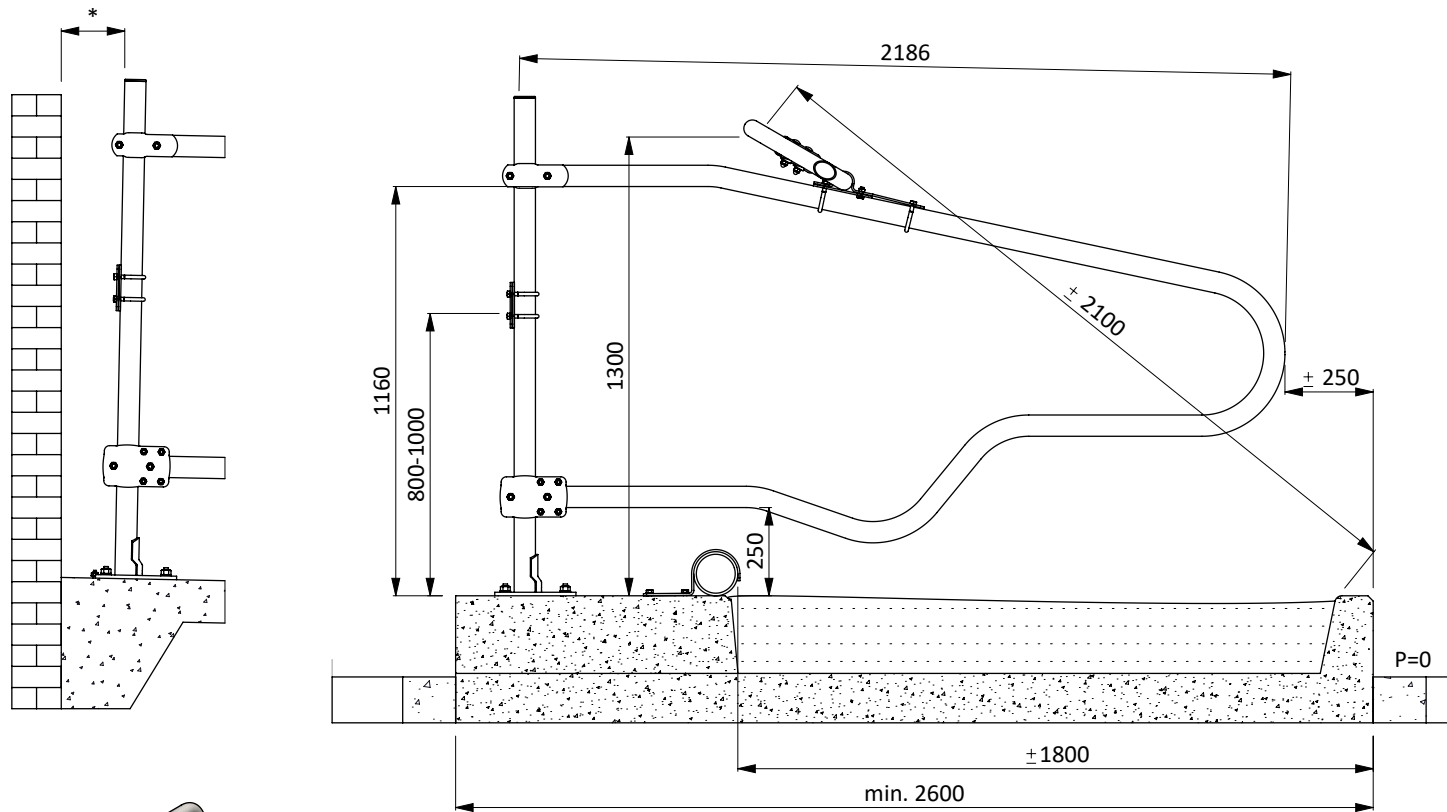

Liegebox-Abtrennung Comfort-NG 218

spinder

DAIRY HOUSING CONCEPTS

Nummer: 0113560-A

Maßwerk: mm

Datum: 28-11-2016

Tekening blijft ons eigendom en mag niet gekopieerd, aan derden getoond of op andere wijze worden gebruikt. Aan de gegevens op deze tekening kunnen geen rechten worden ontleend.