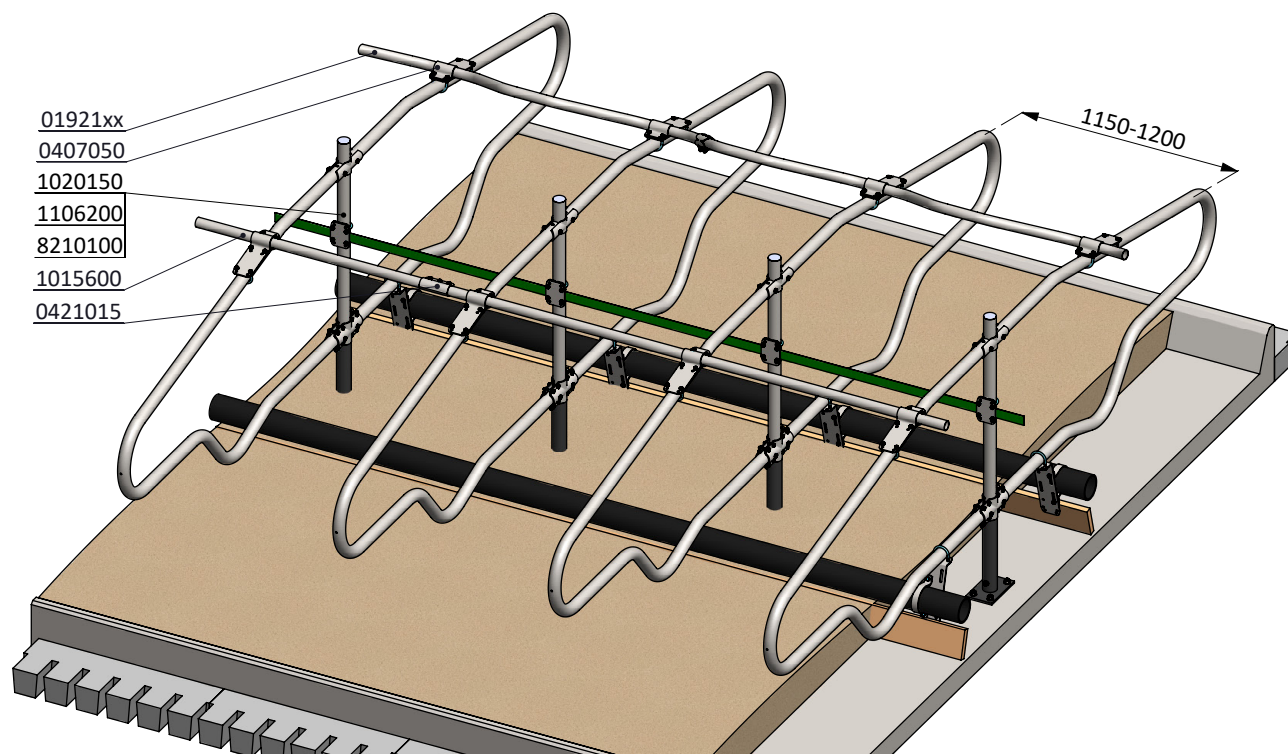

Liegebox-Abtrennung Comfort-NG 228/228

spinder

DAIRY HOUSING CONCEPTS

Nummer:	0113575-A
Maßwerk:	mm
Datum:	5-12-2016

Bestell-Nr.	Umschreibung
01921xx	Gewelltes Nackenrohr - 2x...cm, Kpl.
0407050	Nackenrohr Bügelklemme 1,5"x2"
0421015	Rohrverbindungsklemme 1,5"
1015600	Rohr 1,5" x 6 Mtr, verz.
1022150	Standrohr 2"x150cm für Comfort-DS
1106200	Abdeckkappe für 2" Rohr
1111450	Betonanker, Nirosta V4A - M16x120

Liegebox-Abtrennung Comfort-NG 228/228

spinder
DAIRY HOUSING CONCEPTS

Nummer:	0113575-A
Maßwerk:	mm
Datum:	5-12-2016