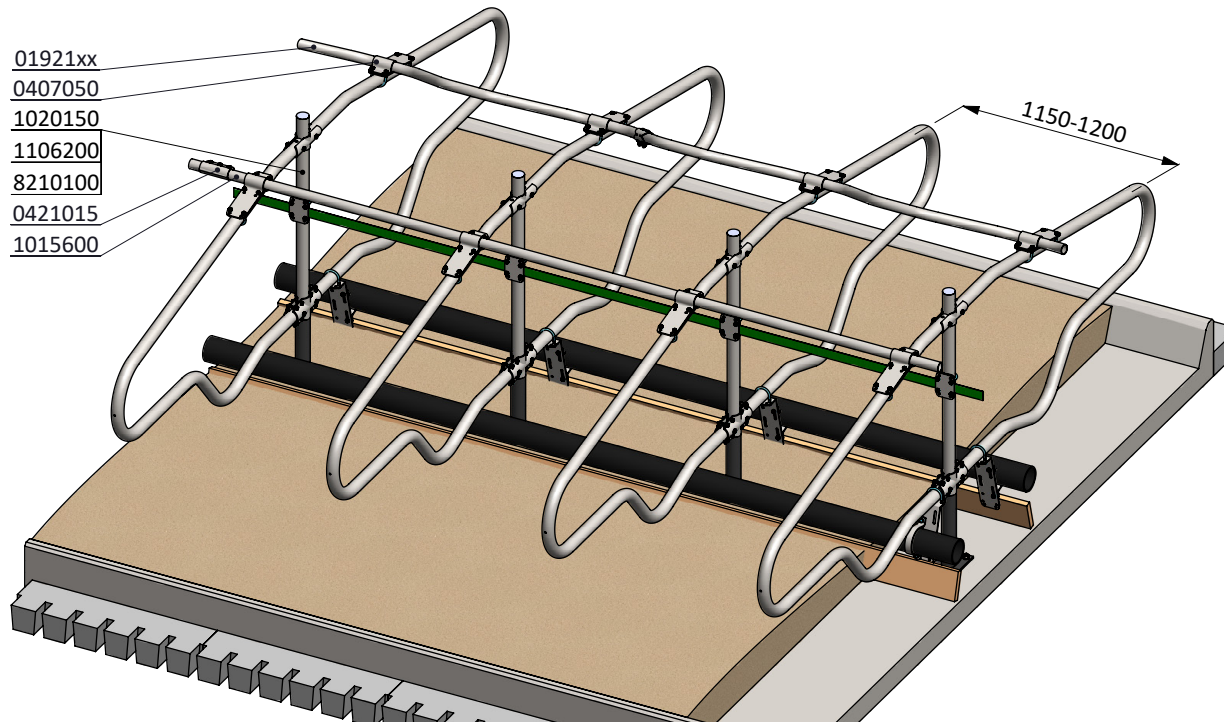

Liegebox-Abtrennung Comfort-NG 193/208

spinder
DAIRY HOUSING CONCEPTS

Nummer:	0113545-A
Maßwerk:	mm
Datum:	5-12-2016

01921xx
0407050
1020150
1106200
8210100
0421015
1015600

Bestell-Nr.	Umschreibung
01921xx	Gewelltes Nackenrohr - 2x...cm, Kpl.
0407050	Nackenrohr Bügelklemme 1,5"x2"
0421015	Rohrverbindungsklemme 1,5"
1015600	Rohr 1,5" x 6 Mtr, verz.
1022150	Standrohr 2"x150cm für Comfort-DS
1106200	Abdeckkappe für 2" Rohr
1111450	Betonanker, Nirosta V4A - M16x120