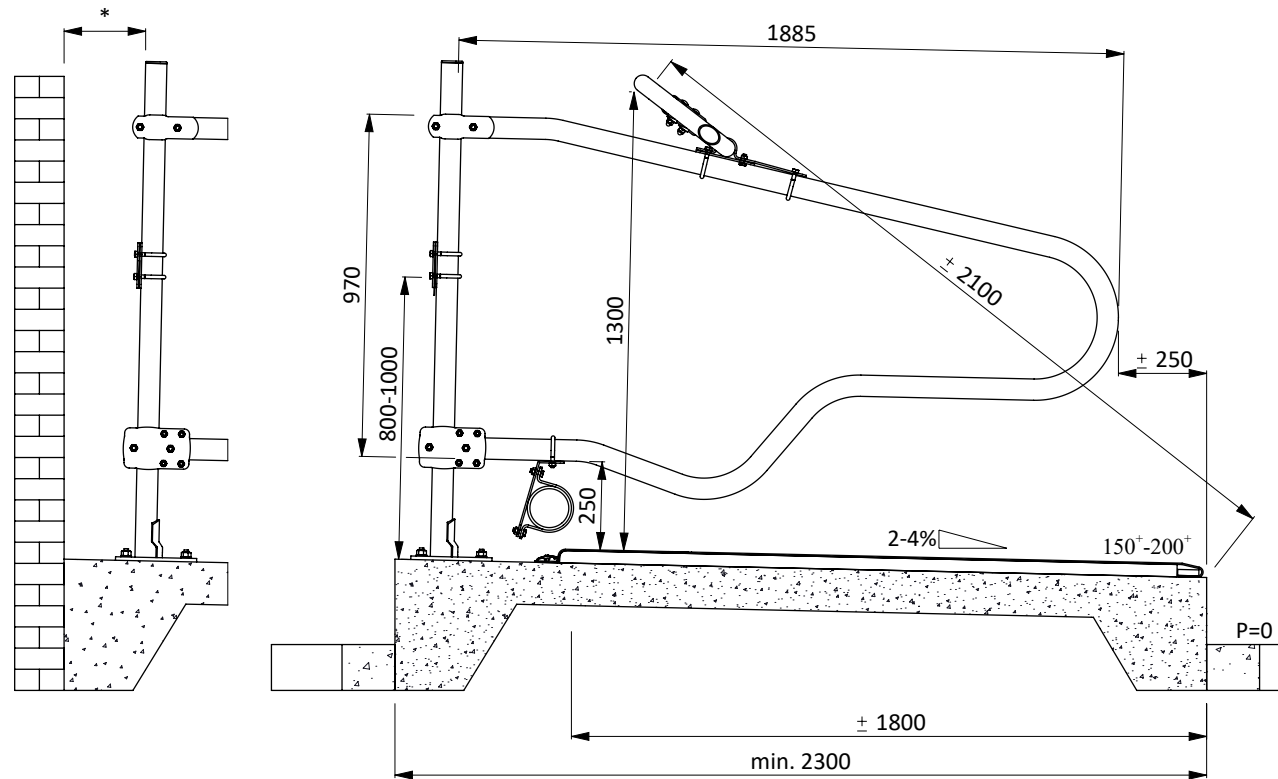

* Sicherer Abstand: max. 200 oder größer als 450

Bestell-Nr.	Umschreibung
01921xx	Gewelltes Nackenrohr - 2x...cm, Kpl.
0407050	Nackenrohr Bügelklemme 1,5"x2"
0409040	Bügelklemme 2,5" x 2"
0421020	Rohrverbindungsklemme 2"
1020600	Rohr 2" x 6 Mtr, verz.
1026130	Standrohr 2,5"x130cm mit Montagepl.
1106250	Abdeckkappe für 2,5" Rohr
1111250	Betonanker, feuerverzinkt - M16x120

Liegebox-Abtrennung Comfort-NG 193

spinder

DAIRY HOUSING CONCEPTS

Nummer: 0113530-A

Maßwerk: mm

Datum: 28-11-2016

Tekening blijft ons eigendom en mag niet gekopieerd, aan derden getoond of op andere wijze worden gebruikt. Aan de gegevens op deze tekening kunnen geen rechten worden ontleend.

- 01921xx
- 0407050
- 0190425
- 0190405
- 1021140
- 1111250
- 1106200

* Sichern Abstand: max. 200 oder größer als 450

Bestell-Nr.	Umschreibung
0190405	Wendeband 50mm, Rolle à 50 mtr
0190425	Montageplatte für Wendeband 2" Box kpl.
01921xx	Gewelltes Nackenrohr - 2x...cm, Kpl.
0407050	Nackenrohr Bügelklemme 1,5"x2"
1021140	Standrohr 2"x140cm m.Montageplatte
1106200	Abdeckkappe für 2" Rohr
1111250	Betonanker, feuerverzinkt - M16x120