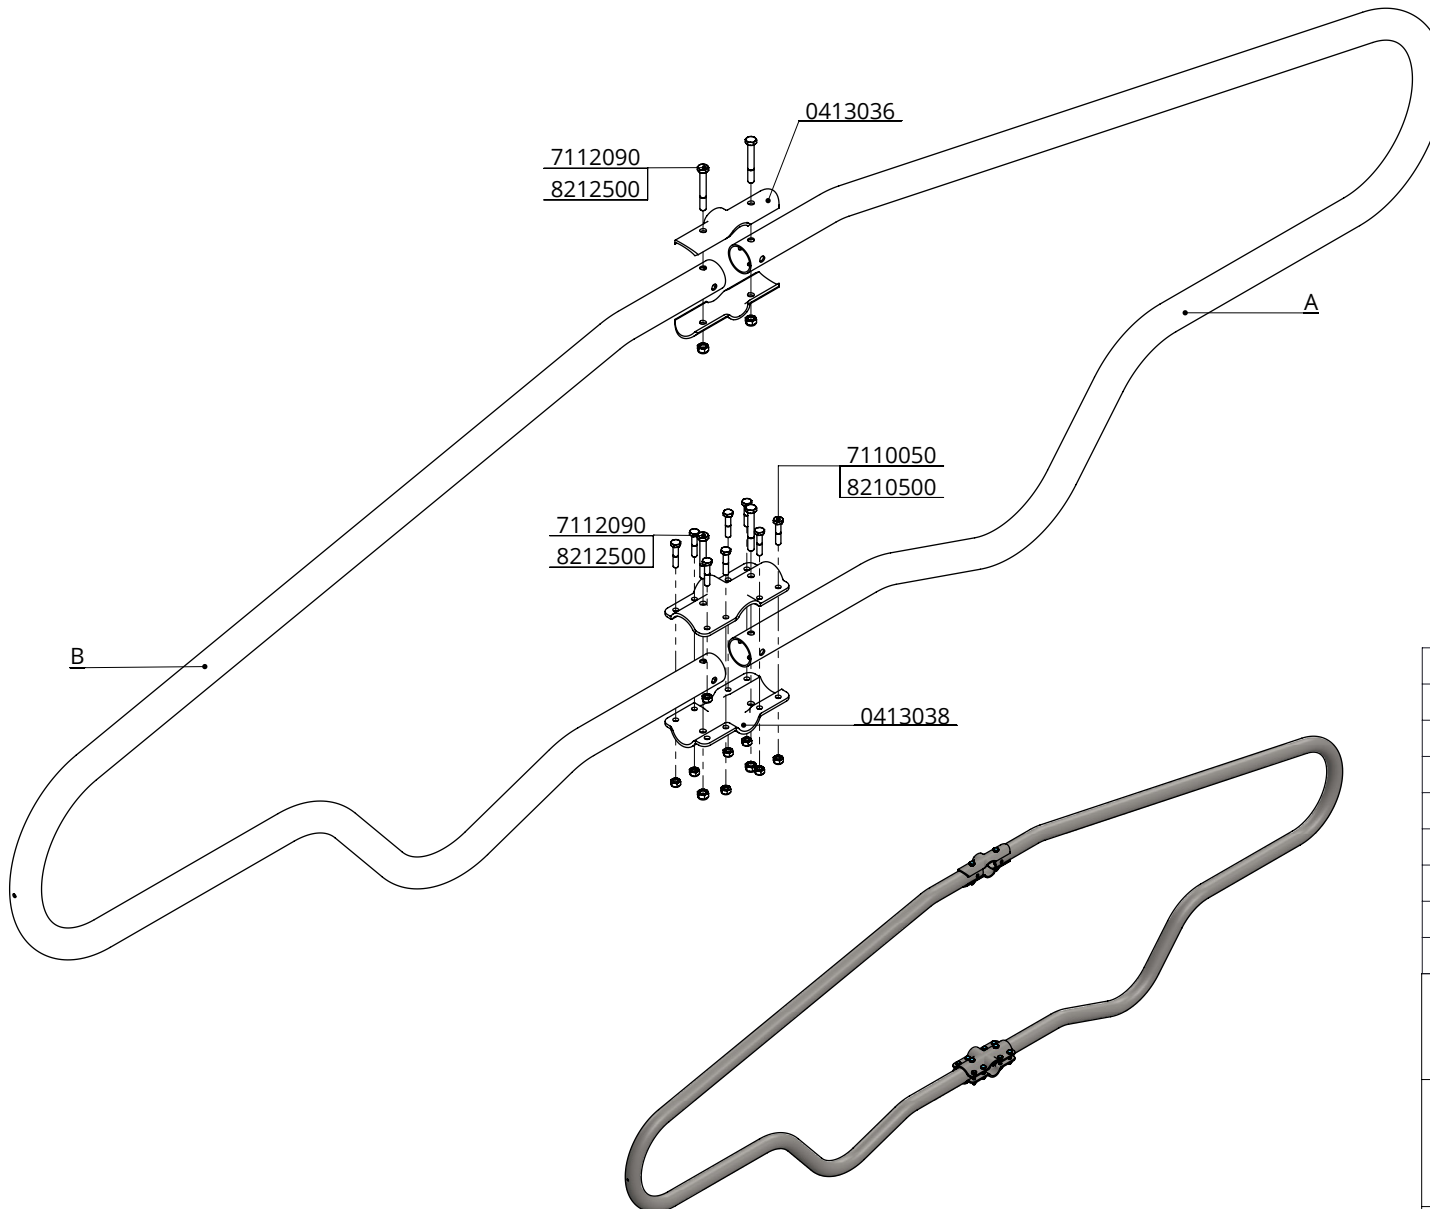

D

Bestell-nr.	Bezeichnung	A	B
0113535	Liegebox Abtrennung Comfort-NG 193/193	0113531	0113531
0113545	Liegebox Abtrennung Comfort-NG 193/208	0113531	0113551
0113555	Liegebox Abtrennung Comfort-NG 208/208	0113551	0113551
0113565	Liegebox Abtrennung Comfort-NG 218/218	0113561	0113561
0113575	Liegebox Abtrennung Comfort-NG 228/228	0113571	0113571

Bestell-Nr.	Bezeichnung	Anzahl
0413036	Schale für Kreuzklemme 2"x2"x2"	2
0413038	Schale für Kreuzklemme Frisia	2
7110050	Sechskantschraube M10x50 8.8	8
7112090	Sechskantschraube M12x90 8.8	4
8210500	Selbstsich.Mutter M10	8
8212500	Selbstsich.Mutter M12	4
A	Looser Bügel Liegeb. "Comfort" NG	1
B	Looser Bügel Liegeb. "Comfort" NG	1

Liegebox-Abtrennung Comfort-NG

spinder

DAIRY HOUSING CONCEPTS

Nummer: 01135x5-O

Maßwerk: mm

Datum: 14-4-2020

Tekening blijft ons eigendom en mag niet gekopieerd, aan derden getoond of op andere wijze worden gebruikt. Aan de gegevens op deze tekening kunnen geen rechten worden ontleend.