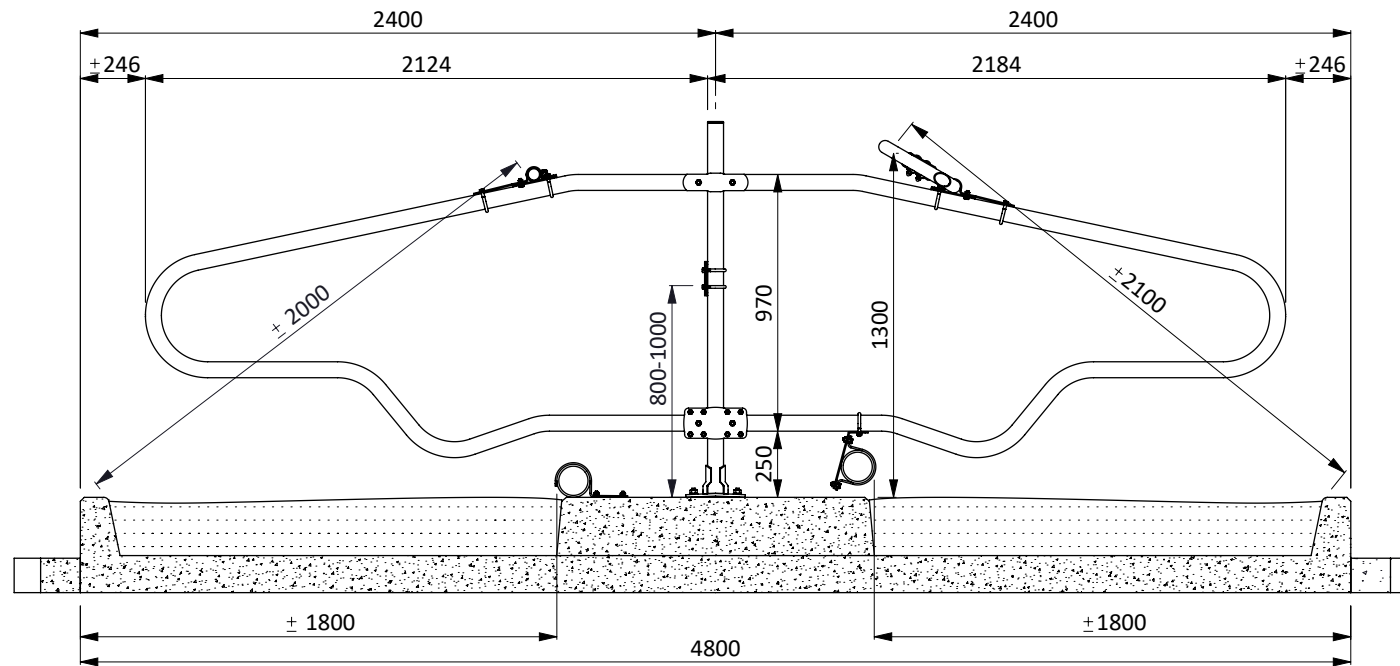

Bestell-Nr.	Umschreibung
0112140	Standrohr 2"x140cm für Comfort-NG
01921xx	Gewelltes Nackenrohr - 2x...cm, Kpl.
0407050	Nackenrohr Bügelklemme 1,5"x2"
0421015	Rohrverbindungsklemme 1,5"
1015600	Rohr 1,5" x 6 Mtr, verz.
1106200	Abdeckkappe für 2" Rohr
1111210	Betonanker, feuerverzinkt - M10x71
1111250	Betonanker, feuerverzinkt - M16x120

Liegebox-Abtrennung Comfort-NG 218/218

spinder

DAIRY HOUSING CONCEPTS

Nummer: 0113565-A

Maßwerk: mm

Datum: 5-12-2016

Tekening blijft ons eigendom en mag niet gekopieerd, aan derden getoond of op andere wijze worden gebruikt. Aan de gegevens op deze tekening kunnen geen rechten worden ontleend.