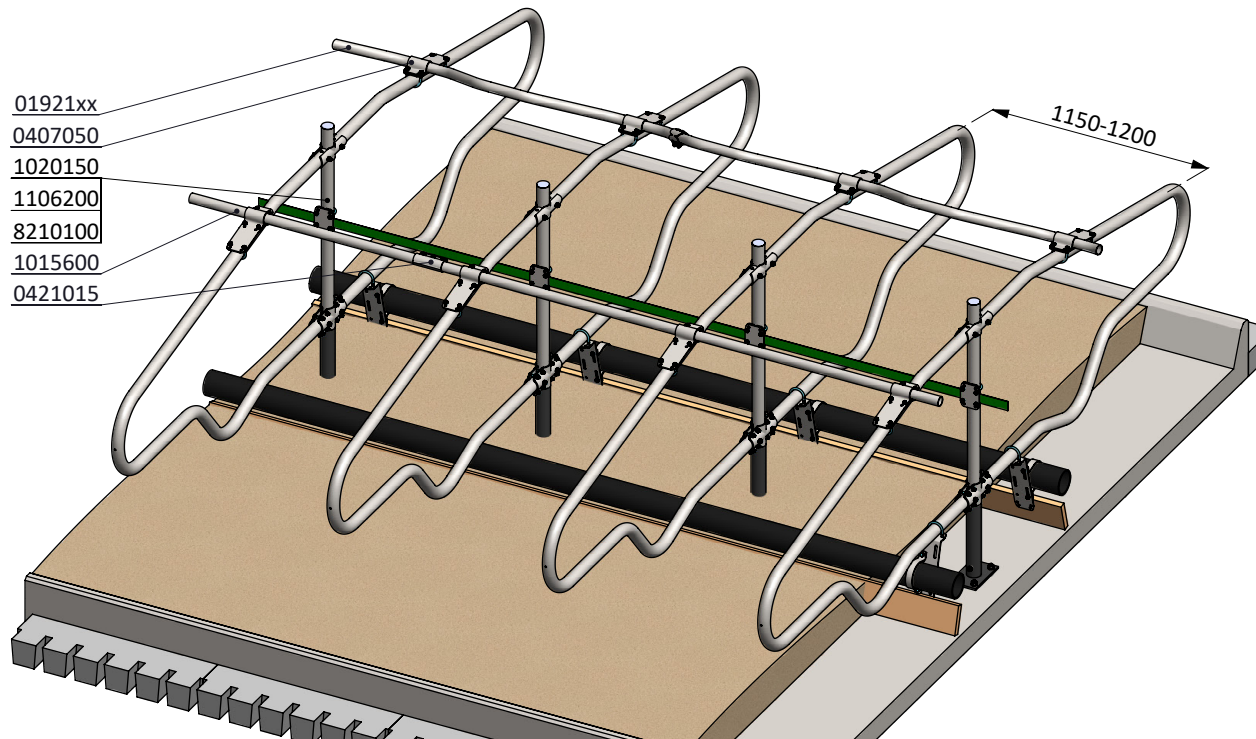

01921xx
0407050
1020150
1106200
8210100
1015600
0421015