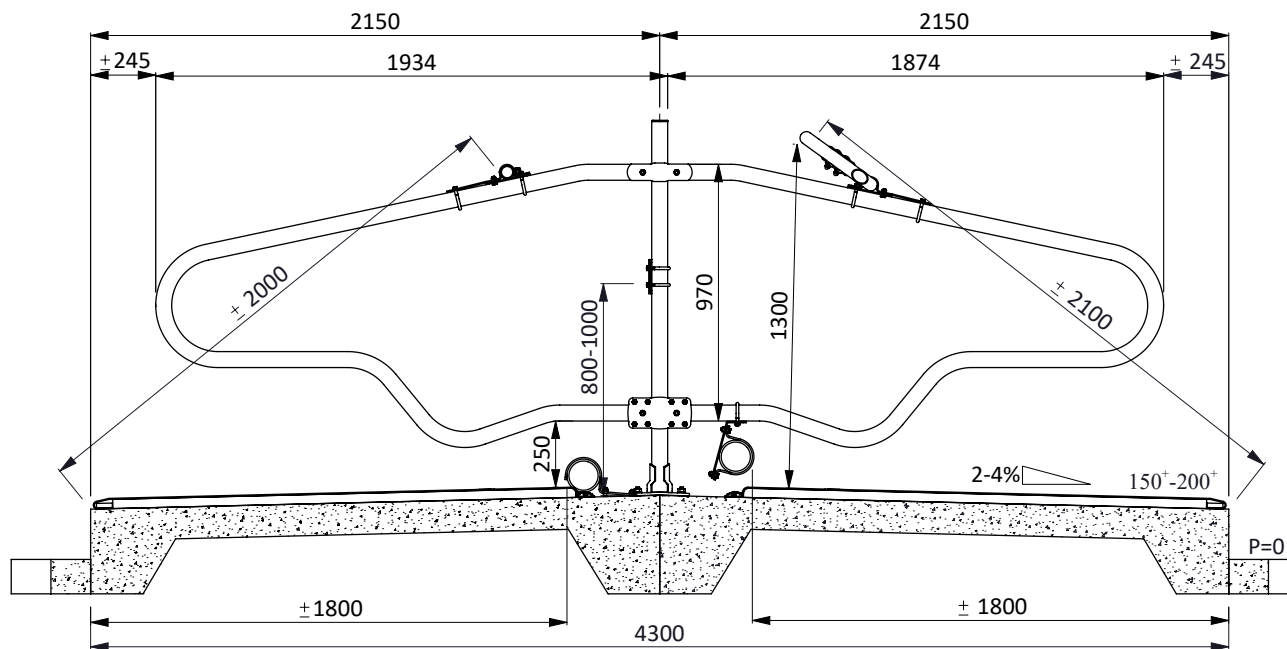

Bestell-Nr.	Umschreibung
0112140	Standrohr 2"x140cm für Comfort-NG
0190360	Klemmbügel für Begrenzungsrohr PE125
01921xx	Gewelltes Nackenrohr - 2x...cm, Kpl.
0407050	Nackenrohr Bügelklemme 1,5"x2"
0421015	Rohrverbindungsklemme 1,5"
1015600	Rohr 1,5" x 6 Mtr, verz.
1106200	Abdeckkappe für 2" Rohr
1111250	Betonanker, feuerverzinkt - M16x120

Liegebox-Abtrennung Comfort-NG 193/193

spinder
DAIRY HOUSING CONCEPTS

Nummer: 0113535-A

Maßwerk: mm

Datum: 5-12-2016

Tekening blijft ons eigendom en mag niet gekopieerd, aan derden getoond of op andere wijze worden gebruikt. Aan de gegevens op deze tekening kunnen geen rechten worden ontleend.