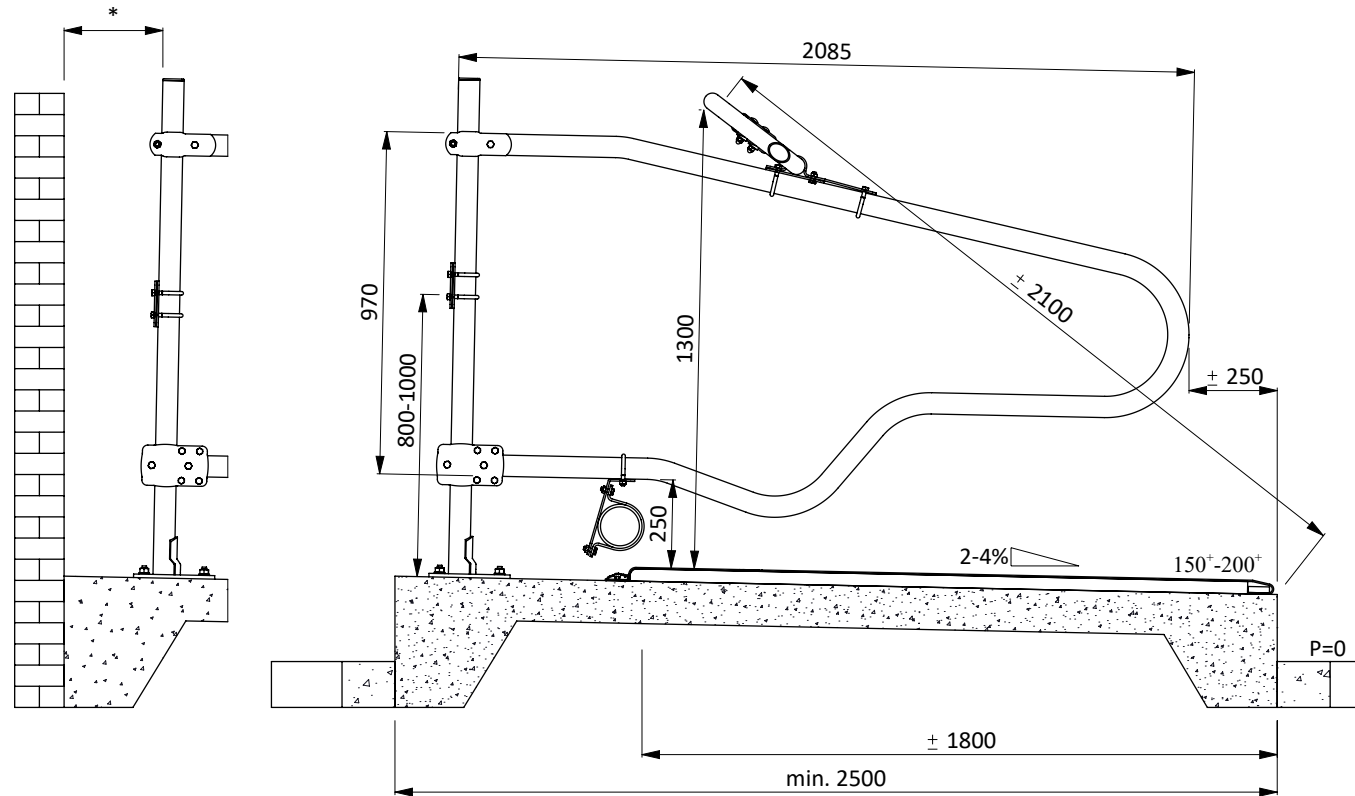

Liegebox-Abtrennung Comfort-NG 208

spinder
DAIRY HOUSING CONCEPTS

Nummer: 0113550-A

Maßwerk: mm

Datum: 28-11-2016

Tekening blijft ons eigendom en mag niet gekopieerd, aan derden getoond of op andere wijze worden gebruikt. Aan de gegevens op deze tekening kunnen geen rechten worden ontleend.

* Sichern Abstand: max. 200 oder größer als 450

Bestell-Nr.	Umschreibung
0190405	Wendeband 50mm, Rolle à 50 mtr
0190425	Montageplatte für Wendeband 2" Box kpl.
01921xx	Gewelltes Nackenrohr - 2x...cm, Kpl.
0407050	Nackenrohr Bügelklemme 1,5"x2"
1021140	Standrohr 2"x140cm m.Montageplatte
1106200	Abdeckkappe für 2" Rohr
1111250	Betonanker, feuerverzinkt - M16x120