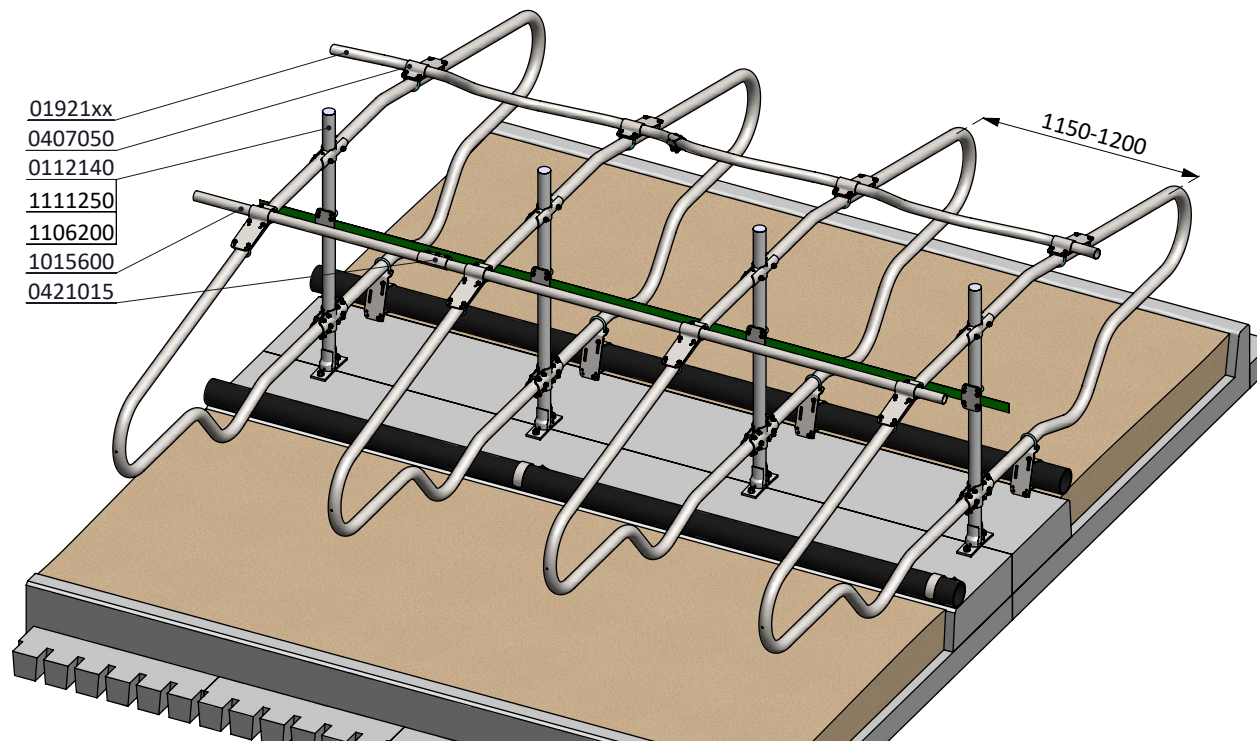

Liegebox-Abtrennung Comfort-NG 218/218

spinder
DAIRY HOUSING CONCEPTS

Nummer: 0113565-A
Maßwerk: mm
Datum: 5-12-2016

Bestell-Nr.	Umschreibung
0112140	Standrohr 2"x140cm für Comfort-NG
01921xx	Gewelltes Nackenrohr - 2x...cm, Kpl.
0407050	Nackenrohr Bügelklemme 1,5"x2"
0421015	Rohrverbindungsklemme 1,5"
1015600	Rohr 1,5" x 6 Mtr, verz.
1106200	Abdeckkappe für 2" Rohr
1111210	Betonanker, feuerverzinkt - M10x71
1111250	Betonanker, feuerverzinkt - M16x120