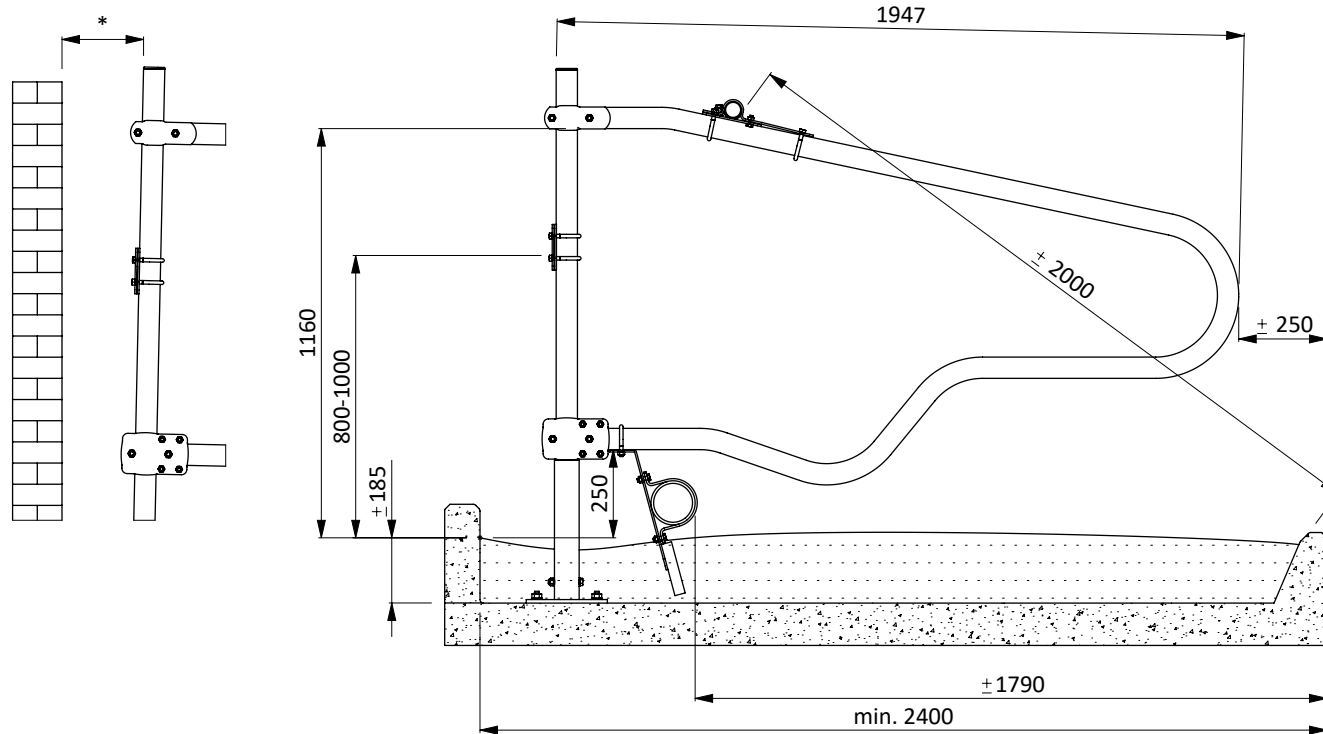

- 01921xx
- 0407050
- 0190425
- 0190405
- 1021140
- 1111250
- 1106200

* Sichern Abstand: max. 200 oder größer als 450

Bestell-Nr.	Umschreibung
0190405	Wendeband 50mm, Rolle à 50 mtr
0190425	Montageplatte für Wendeband 2" Box kpl.
01921xx	Gewelltes Nackenrohr - 2x...cm, Kpl.
0407050	Nackenrohr Bügelklemme 1,5"x2"
1021140	Standrohr 2"x140cm m.Montageplatte
1106200	Abdeckkappe für 2" Rohr
1111250	Betonanker, feuerverzinkt - M16x120

Liegebox-Abtrennung Comfort-NG 193

spinder

DAIRY HOUSING CONCEPTS

Nummer: 0113530-A

Maßwerk: mm

Datum: 28-11-2016

Tekening blijft ons eigendom en mag niet gekopieerd, aan derden getoond of op andere wijze worden gebruikt. Aan de gegevens op deze tekening kunnen geen rechten worden ontleend.

* Sicherer Abstand: max. 200 oder größer als 450

Bestell-Nr.	Umschreibung
0190405	Wendeband 50mm, Rolle à 50 mtr
0190425	Montageplatte für Wendeband 2" Box kpl.
0407050	Nackenrohr Bügelklemme 1,5"x2"
0421015	Rohrverbindungsklemme 1,5"
1015600	Rohr 1,5" x 6 Mtr, verz.
1022150	Standrohr 2"x150cm für Comfort-DS
1106200	Abdeckkappe für 2" Rohr
1111450	Betonanker, Nirosta V4A - M16x120