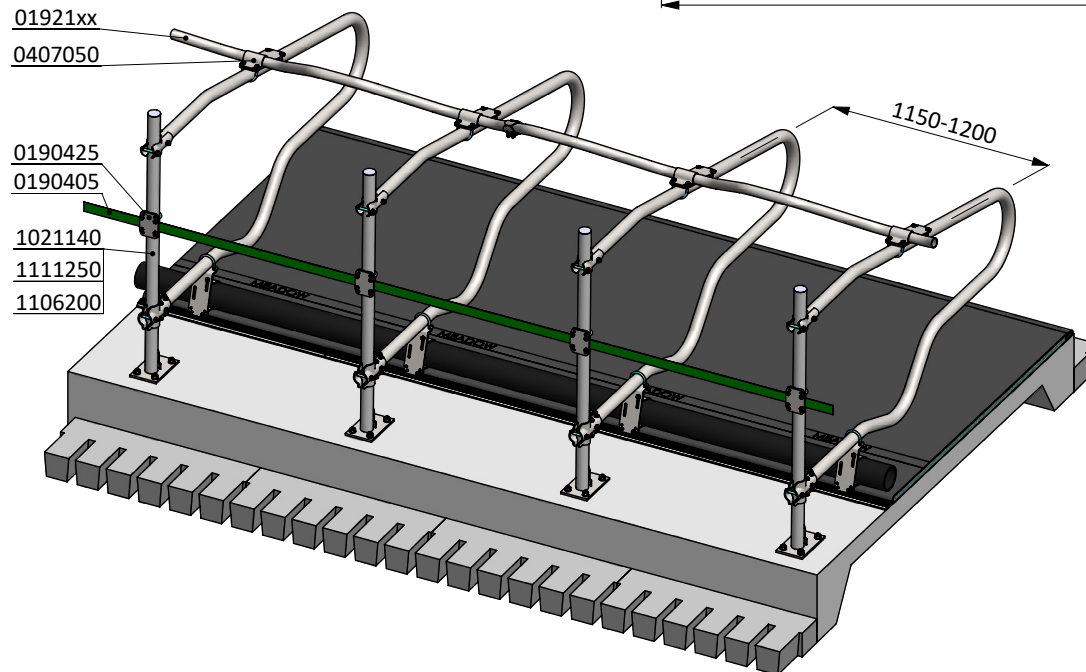

* Sichern Abstand: max. 200 oder größer als 450

Bestell-Nr.	Umschreibung
0190405	Wendeband 50mm, Rolle à 50 mtr
0190425	Montageplatte für Wendeband 2" Box kpl.
01921xx	Gewelltes Nackenrohr - 2x...cm, Kpl.
0407050	Nackenrohr Bügelklemme 1,5"x2"
1021140	Standrohr 2"x140cm m.Montageplatte
1106200	Abdeckkappe für 2" Rohr
1111250	Betonanker, feuerverzinkt - M16x120

Liegebox-Abtrennung Comfort-NG 218

spinder

DAIRY HOUSING CONCEPTS

Nummer: 0113560-A

Maßwerk: mm

Datum: 28-11-2016

Tekening blijft ons eigendom en mag niet gekopieerd, aan derden getoond of op andere wijze worden gebruikt. Aan de gegevens op deze tekening kunnen geen rechten worden ontleend.