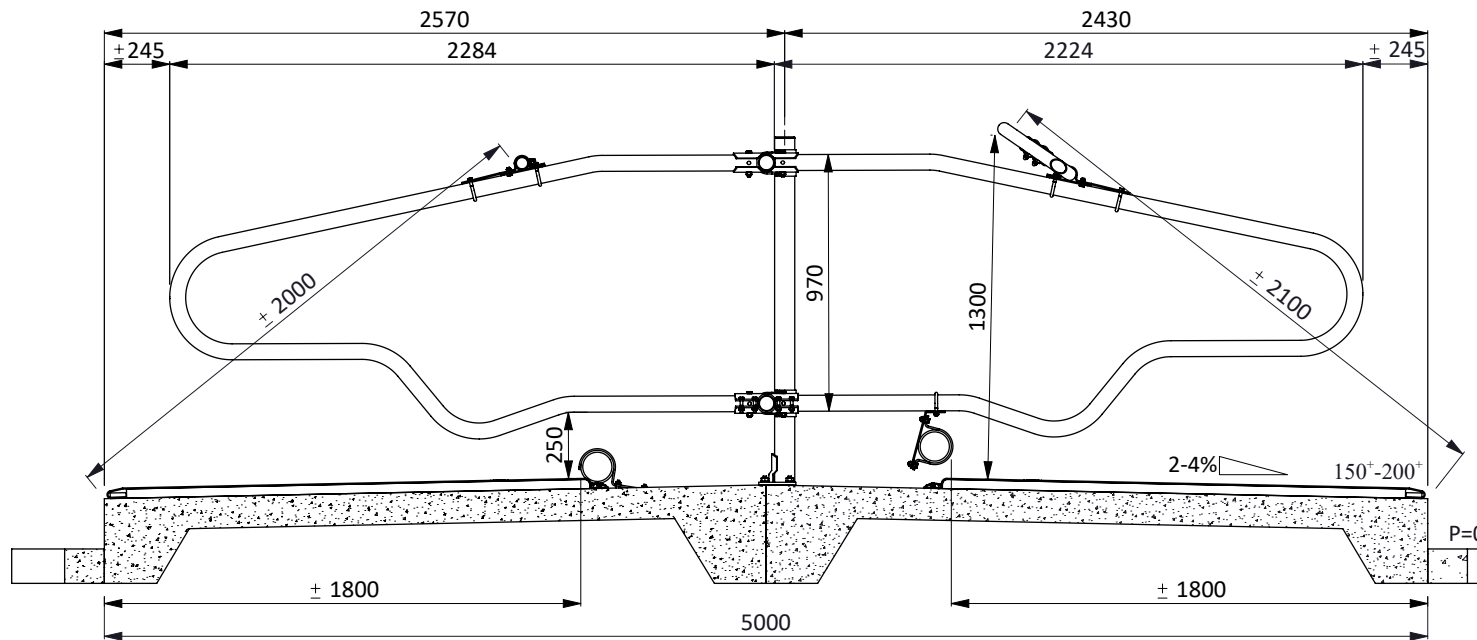

- 01921xx
- 0407050
- 1026130
- 1111250
- 1106250
- 1015600
- 0421020
- 0421015
- 1020600
- 0409040

Bestell-Nr.	Umschreibung
01921xx	Gewelltes Nackenrohr - 2x...cm, Kpl.
0407050	Nackenrohr Bügelklemme 1,5"x2"
0409040	Bügelklemme 2,5" x 2"
0421015	Rohrverbindungsklemme 1,5"
0421020	Rohrverbindungsklemme 2"
1015600	Rohr 1,5" x 6 Mtr, verz.
1020600	Rohr 2" x 6 Mtr, verz.
1026130	Standrohr 2,5"x130cm mit Montagepl.
1106250	Abdeckkappe für 2,5" Rohr
1111250	Betonanker, feuerverzinkt - M16x120

Liegebox-Abtrennung Comfort-NG 228/228

spinder

DAIRY HOUSING CONCEPTS

Nummer:	0113575-A
Maßwerk:	mm
Datum:	5-12-2016