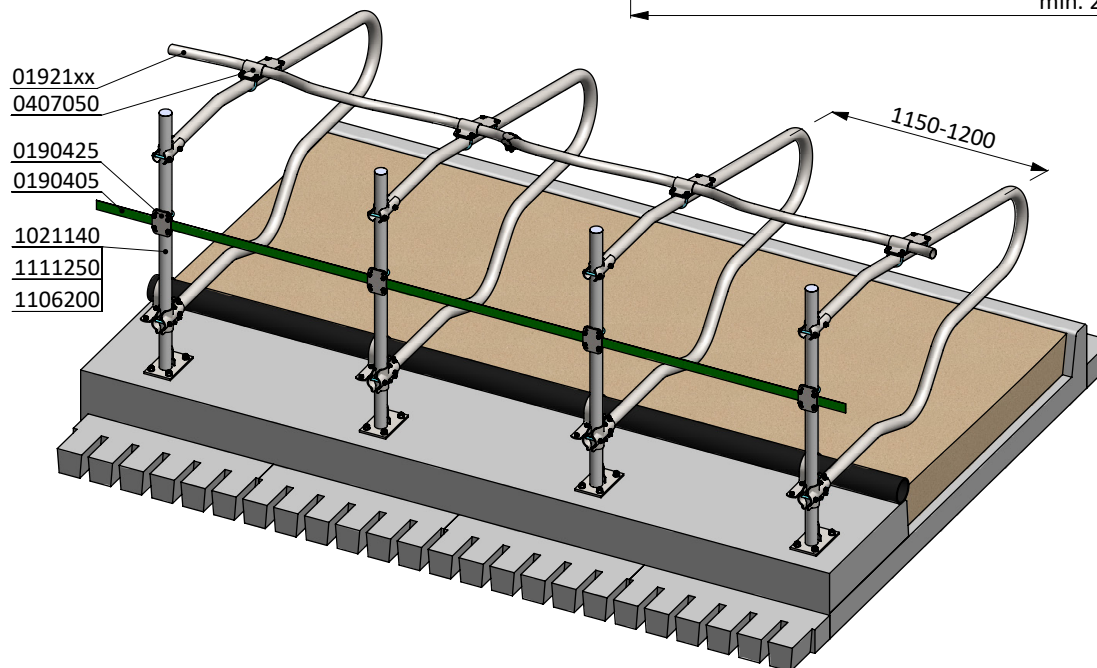

Liegebox-Abtrennung Comfort-NG 218

spinder
DAIRY HOUSING CONCEPTS

Nummer:	0113560-A
Maßwerk:	mm
Datum:	28-11-2016

* Sichern Abstand: max. 200 oder größer als 450

Bestell-Nr.	Umschreibung
0190405	Wendeband 50mm, Rolle à 50 mtr
0190425	Montageplatte für Wendeband 2" Box kpl.
01921xx	Gewelltes Nackenrohr - 2x...cm, Kpl.
0407050	Nackenrohr Bügelklemme 1,5"x2"
1021140	Standrohr 2"x140cm m.Montageplatte
1106200	Abdeckkappe für 2" Rohr
1111250	Betonanker, feuerverzinkt - M16x120

Liegebox-Abtrennung Comfort-NG 218

spinder

DAIRY HOUSING CONCEPTS

Nummer: 0113560-A

Maßwerk: mm

Datum: 28-11-2016

Tekening blijft ons eigendom en mag niet gekopieerd, aan derden getoond of op andere wijze worden gebruikt. Aan de gegevens op deze tekening kunnen geen rechten worden ontleend.

* Sichern Abstand: max. 200 oder größer als 450

Bestell-Nr.	Umschreibung
0190405	Wendeband 50mm, Rolle à 50 mtr
0190425	Montageplatte für Wendeband 2" Box kpl.
01921xx	Gewelltes Nackenrohr - 2x...cm, Kpl.
0407050	Nackenrohr Bügelklemme 1,5"x2"
1021140	Standrohr 2"x140cm m.Montageplatte
1106200	Abdeckkappe für 2" Rohr
1111250	Betonanker, feuerverzinkt - M16x120