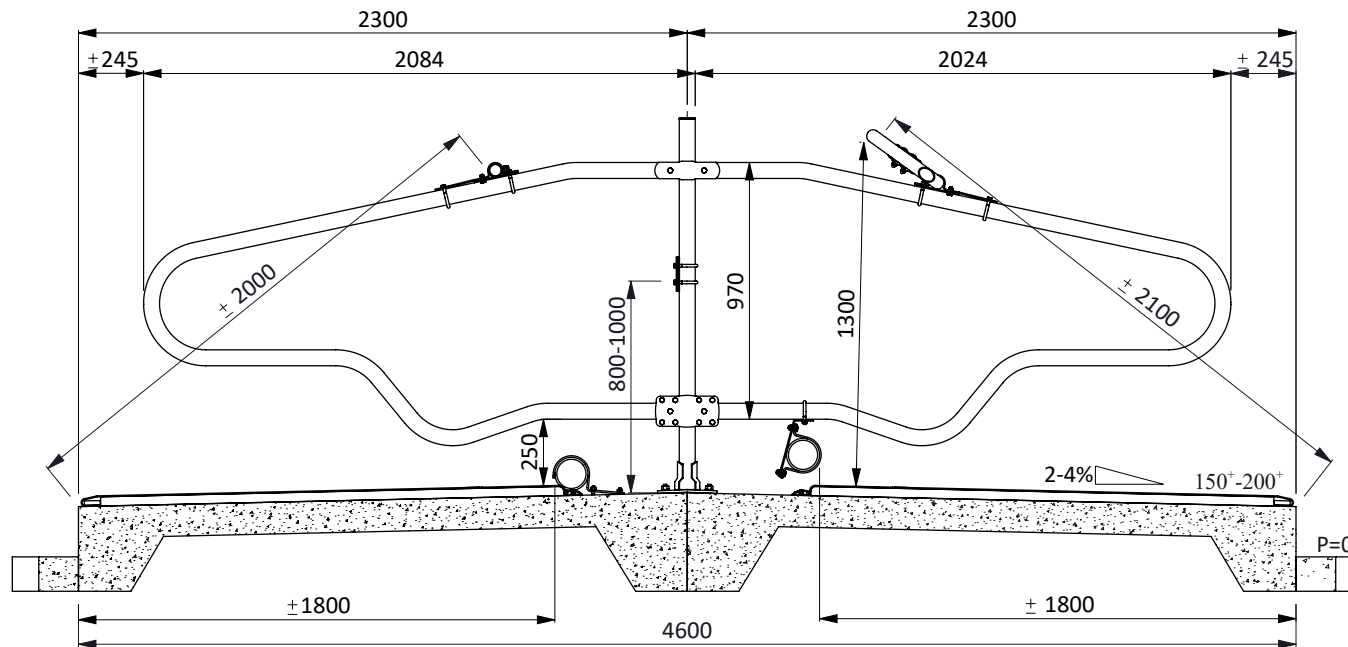

Liegebox-Abtrennung Comfort-NG 208/208

spinder

DAIRY HOUSING CONCEPTS

Nummer: 0113555-A

Maßwerk: mm

Datum: 5-12-2016

Tekening blijft ons eigendom en mag niet gekopieerd, aan derden getoond of op andere wijze worden gebruikt. Aan de gegevens op deze tekening kunnen geen rechten worden ontleend.