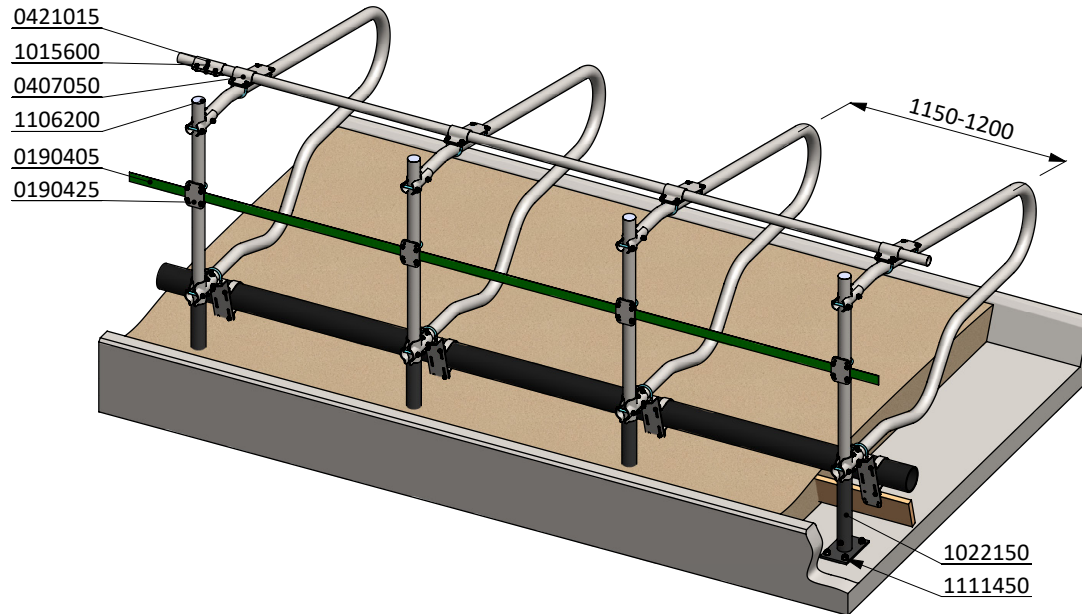

- 01921xx
- 0407050
- 0190425
- 0190405
- 1021140
- 1111250
- 1106200

* Sichern Abstand: max. 200 oder größer als 450

Bestell-Nr.	Umschreibung
0190405	Wendeband 50mm, Rolle à 50 mtr
0190425	Montageplatte für Wendeband 2" Box kpl.
01921xx	Gewelltes Nackenrohr - 2x...cm, Kpl.
0407050	Nackenrohr Bügelklemme 1,5"x2"
1021140	Standrohr 2"x140cm m.Montageplatte
1106200	Abdeckkappe für 2" Rohr
1111250	Betonanker, feuerverzinkt - M16x120

Liegebox-Abtrennung Comfort-NG 193

spinder

DAIRY HOUSING CONCEPTS

Nummer: 0113530-A

Maßwerk: mm

Datum: 28-11-2016

Tekening blijft ons eigendom en mag niet gekopieerd, aan derden getoond of op andere wijze worden gebruikt. Aan de gegevens op deze tekening kunnen geen rechten worden ontleend.

* Sicherer Abstand: max. 200 oder größer als 450

Bestell-Nr.	Umschreibung
0190405	Wendeband 50mm, Rolle à 50 mtr
0190425	Montageplatte für Wendeband 2" Box kpl.
0407050	Nackenrohr Bügelklemme 1,5"x2"
0421015	Rohrverbindungsklemme 1,5"
1015600	Rohr 1,5" x 6 Mtr, verz.
1022150	Standrohr 2"x150cm für Comfort-DS
1106200	Abdeckkappe für 2" Rohr
1111450	Betonanker, Nirosta V4A - M16x120