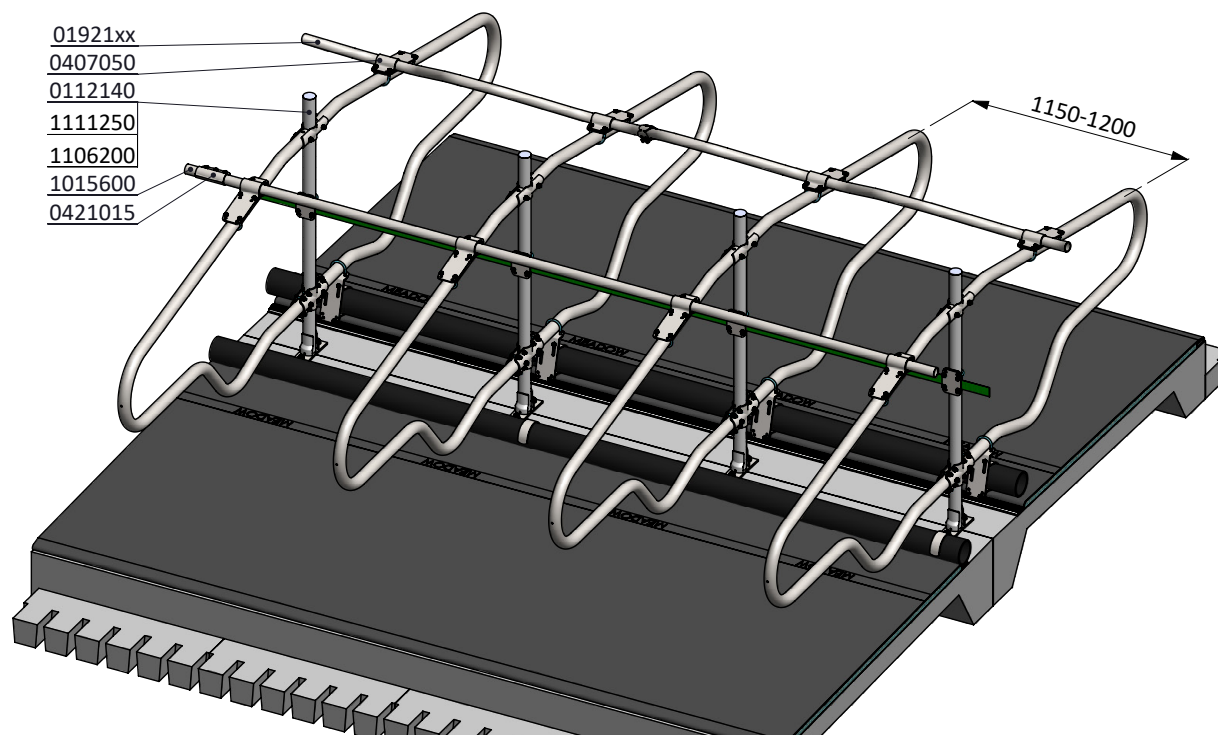

Bestell-Nr.	Umschreibung
0112140	Standrohr 2"x140cm für Comfort-NG
0190360	Klemmbügel für Begrenzungsrohr PE125
01921xx	Gewelltes Nackenrohr - 2x...cm, Kpl.
0407050	Nackenrohr Bügelklemme 1,5"x2"
0421015	Rohrverbindungsklemme 1,5"
1015600	Rohr 1,5" x 6 Mtr, verz.
1106200	Abdeckkappe für 2" Rohr
1111250	Betonanker, feuerverzinkt - M16x120

Liegebox-Abtrennung Comfort-NG 193/193

spinder
DAIRY HOUSING CONCEPTS

Nummer: 0113535-A

Maßwerk: mm

Datum: 5-12-2016

Tekening blijft ons eigendom en mag niet gekopieerd, aan derden getoond of op andere wijze worden gebruikt. Aan de gegevens op deze tekening kunnen geen rechten worden ontleend.