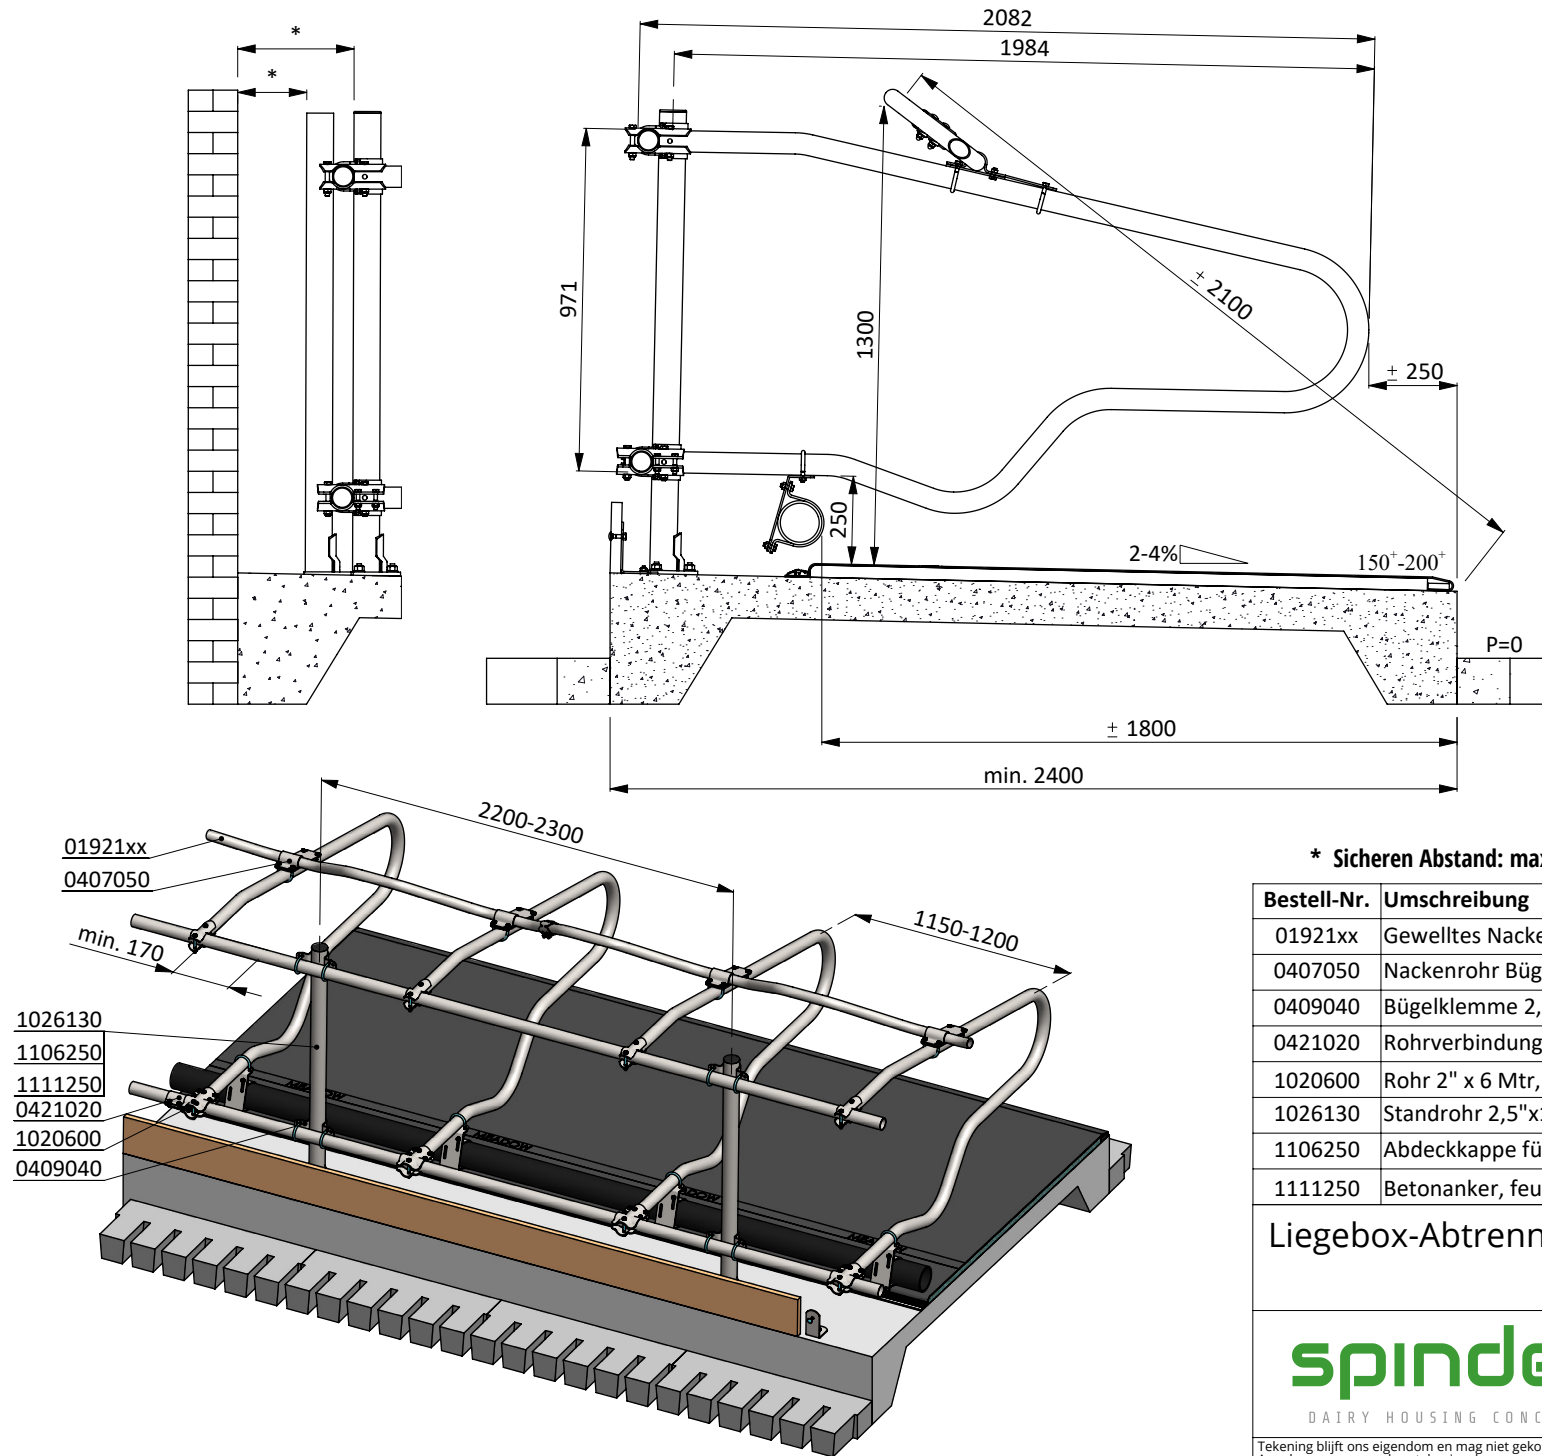

* Sicherer Abstand: max. 200 oder größer als 450

Bestell-Nr.	Umschreibung
0409020	Bügelklemme 1,5" x 2"
0409040	Bügelklemme 2,5" x 2"
0421015	Rohrverbindungsklemme 1,5"
0421020	Rohrverbindungsklemme 2"
1015600	Rohr 1,5" x 6 Mtr, verz.
1020600	Rohr 2" x 6 Mtr, verz.
1026130	Standrohr 2,5"x130cm mit Montagepl.
1106250	Abdeckkappe für 2,5" Rohr
1111250	Betonanker, feuerverzinkt - M16x120

ligbox Comfort-NG 193
18-22 mnd

spinder
DAIRY HOUSING CONCEPTS

Nummer:	0113530-A
Maateinheit:	mm
Datum:	28-11-2016

Tekening blijft ons eigendom en mag niet gekopieerd, aan derden getoond of op andere wijze worden gebruikt. Aan de gegevens op deze tekening kunnen geen rechten worden ontleend.