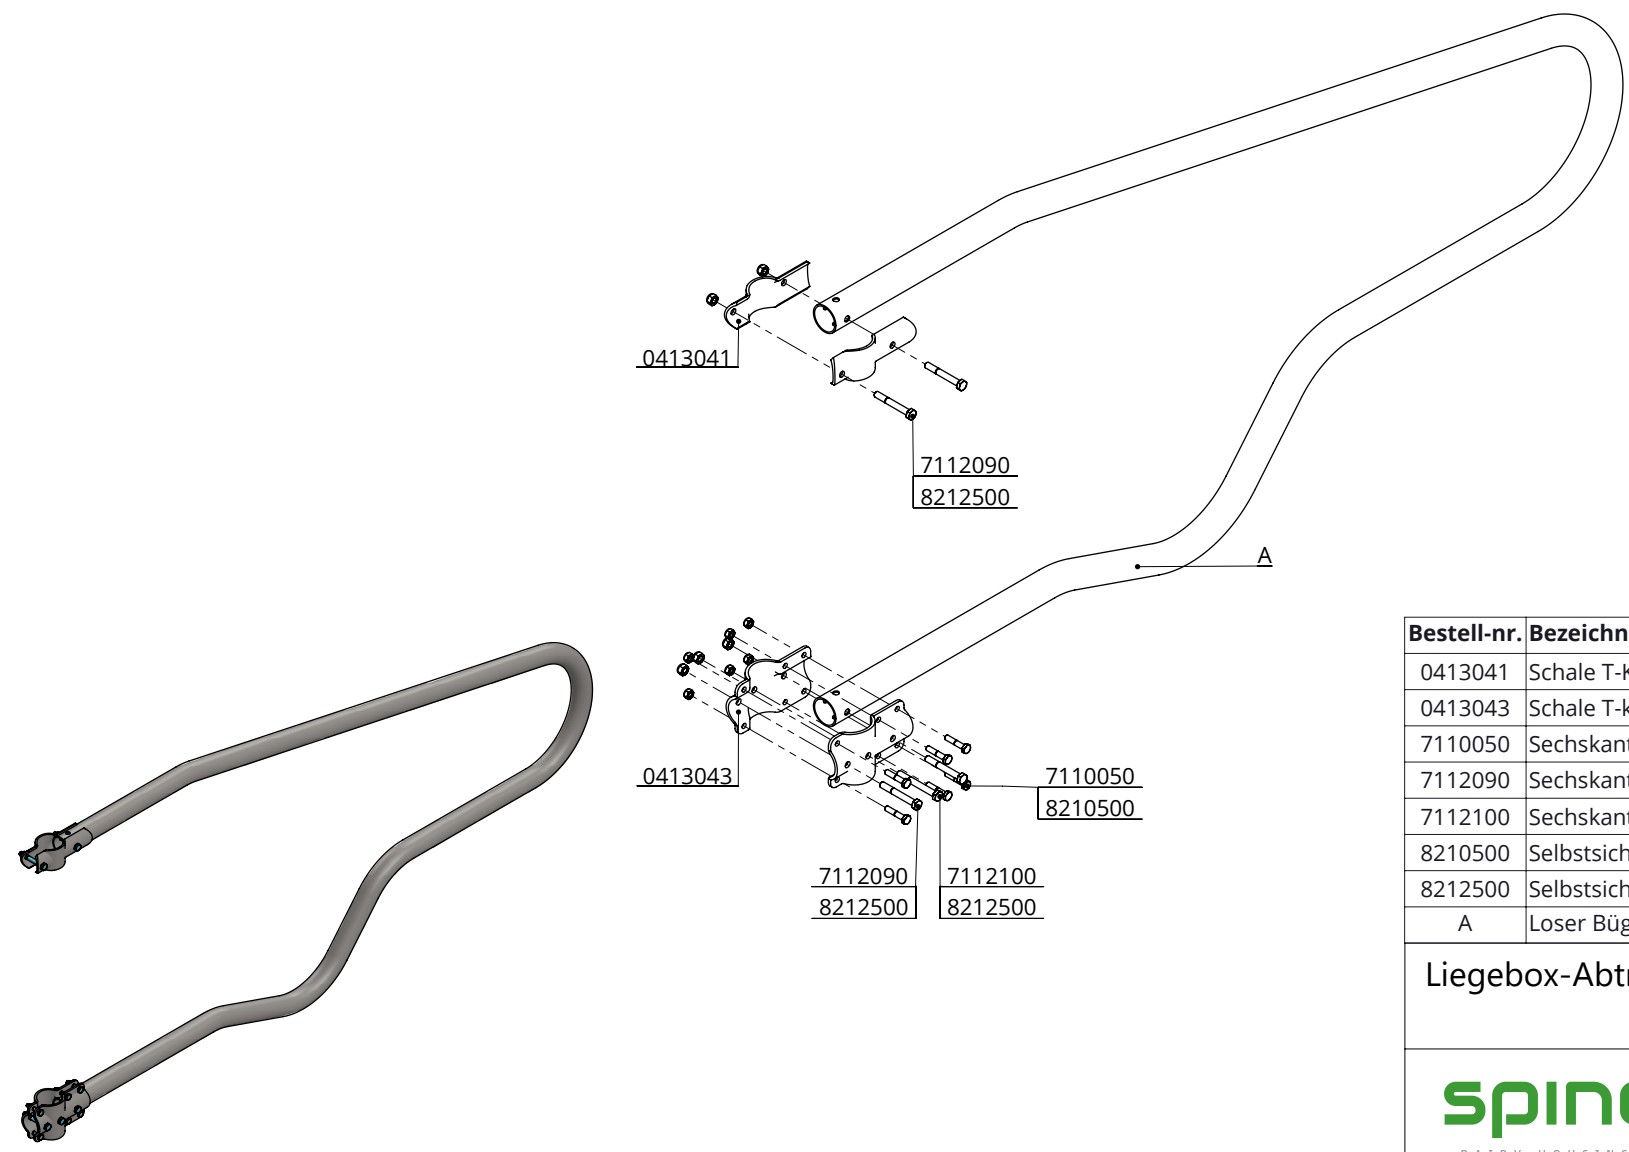

D

Bestell-nr.	Bezeichnung	A
0113630	Liegebox-Abtr. Comfort-NG 193 an 2,5"	0113531
0113650	Liegebox-Abtr. Comfort-NG 208 an 2,5"	0113551
0113660	Liegebox-Abtr. Comfort-NG 218 an 2,5"	0113561

Bestell-nr.	Bezeichnung	Anzahl
0413041	Schale T-Klemme 2"x2,5" schw.Ausf.	2
0413043	Schale T-Klemme 2"x2,5" f. Frisia	2
7110050	Sechskantschraube M10x50 8.8	6
7112090	Sechskantschraube M12x90 8.8	4
7112100	Sechskantschraube M12x100 8.8	1
8210500	Selbstsich.Mutter M10	6
8212500	Selbstsich.Mutter M12	5
A	Looser Bügel Lgb "Comfort" NG	1

Liegebox-Abtr. Comfort-NG an 2,5"

 DAIRY HOUSING CONCEPTS	Nummer:	01136x0-O
	Maßwerk:	mm
	Datum:	14-4-2020

Tekening blijft ons eigendom en mag niet gekopieerd, aan derden getoond of op andere wijze worden gebruikt. Aan de gegevens op deze tekening kunnen geen rechten worden ontleend.

D

Bestell-Nr.	Bezeichnung	A	B
0113635	Liegebox-Abtr. Comfort-NG 193/193-2,5"	0113531	0113531
0113645	Liegebox-Abtr. Comfort-NG 193/208-2,5"	0113531	0113551
0113655	Liegebox-Abtr. Comfort-NG 208/208-2,5"	0113551	0113551
0113665	Liegebox-Abtr. Comfort-NG 218/218-2,5"	0113561	0113561
0113675	Liegebox-Abtr. Comfort-NG 228/228-2,5"	0113571	0113571

Bestell-nr.	Bezeichnung	Anzahl
0413046	Schale für Kreuzklemme 2"x2,5"x2"	2
0413048	Schale für Kreuzklemme Frisia	2
7110050	Sechskantschraube M10x50 8.8	8
7112090	Sechskantschraube M12x90 8.8	4
7112100	Sechskantschraube M12x100 8.8	1
8210500	Selbstsich.Mutter M10	8
8212500	Selbstsich.Mutter M12	5
A	Looser Bügel Lgb "Comfort" NG	1
B	Looser Bügel Lgb "Comfort" NG	1