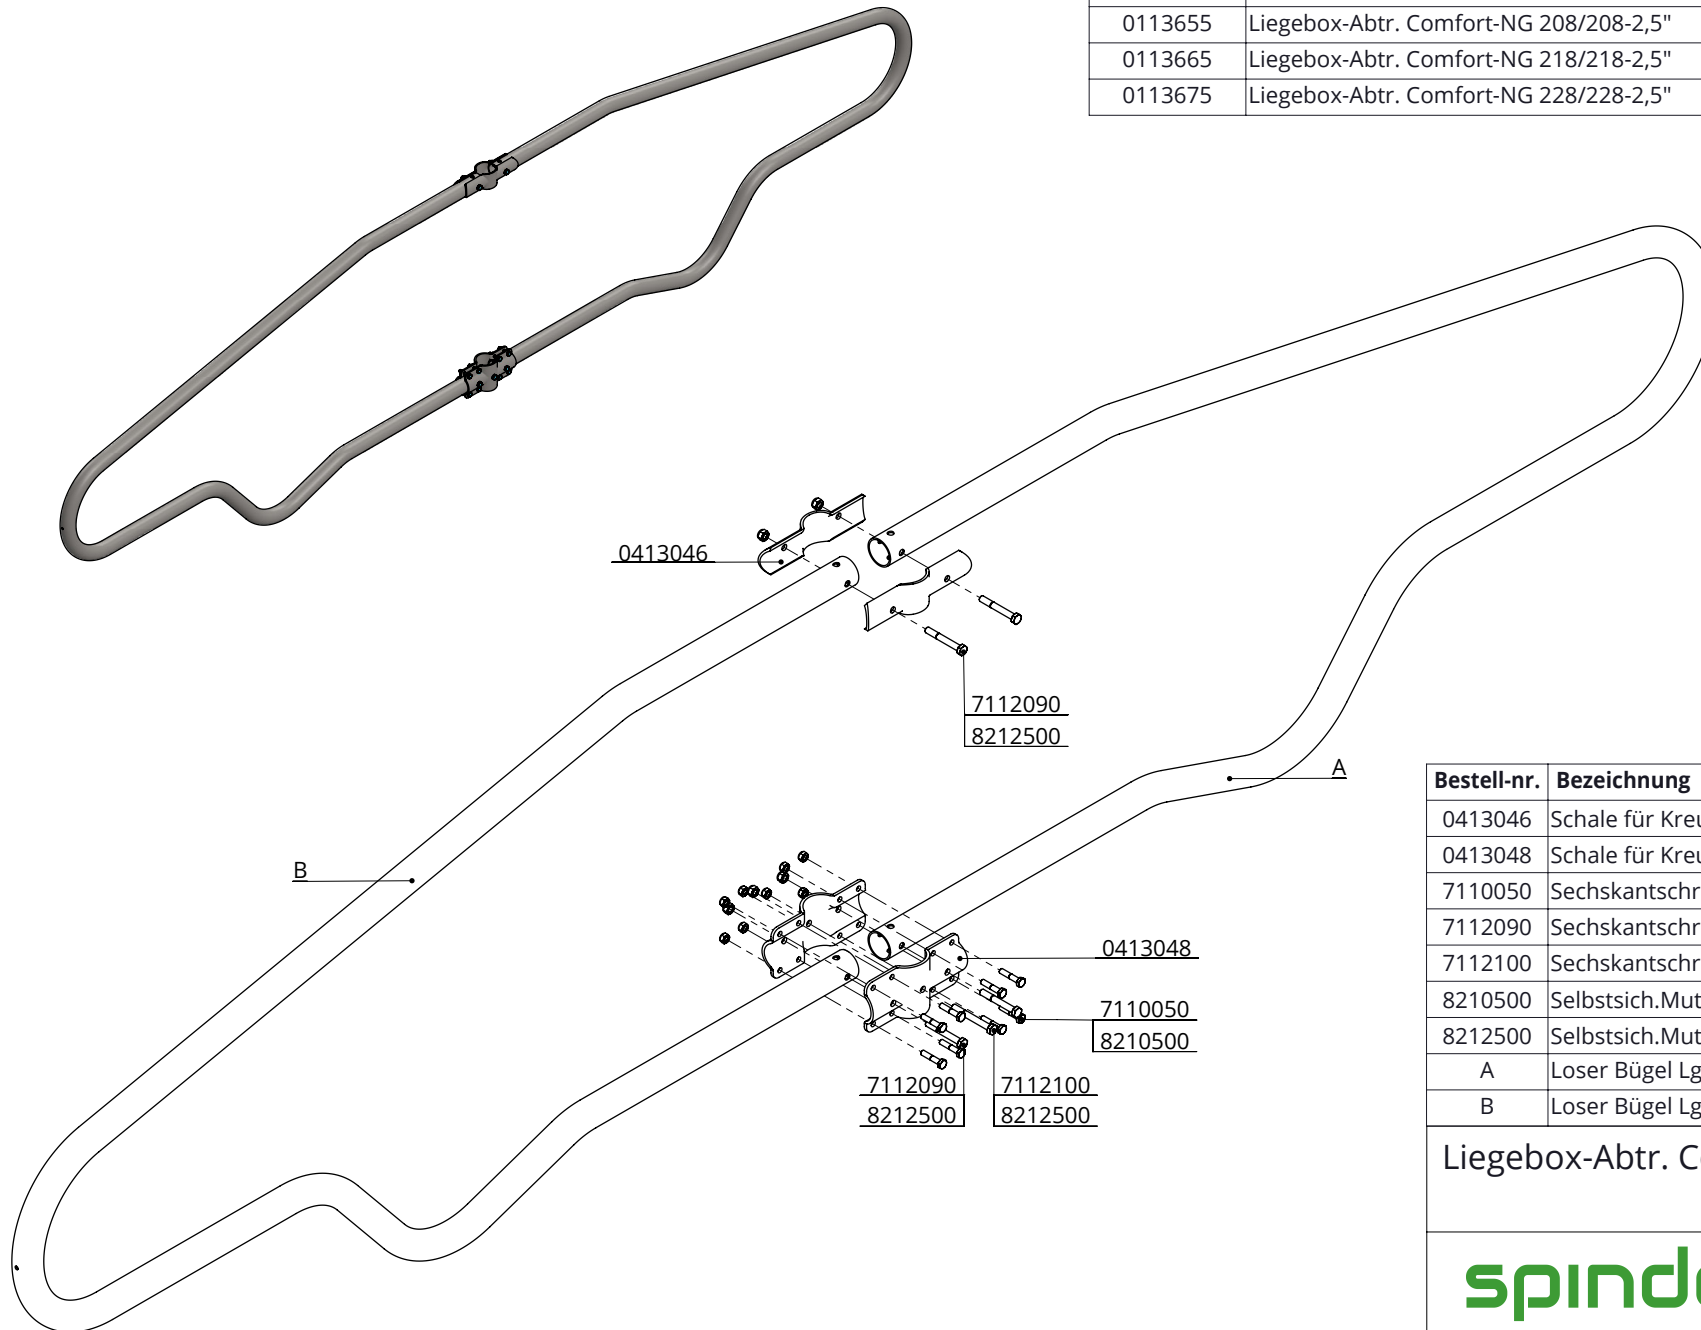

D

Bestell-nr.	Bezeichnung	A
0113630	Liegebox-Abtr. Comfort-NG 193 an 2,5"	0113531
0113650	Liegebox-Abtr. Comfort-NG 208 an 2,5"	0113551
0113660	Liegebox-Abtr. Comfort-NG 218 an 2,5"	0113561

Bestell-nr.	Bezeichnung	Anzahl
0413041	Schale T-Klemme 2"x2,5" schw.Ausf.	2
0413043	Schale T-Klemme 2"x2,5" f. Frisia	2
7110050	Sechskantschraube M10x50 8.8	6
7112090	Sechskantschraube M12x90 8.8	4
7112100	Sechskantschraube M12x100 8.8	1
8210500	Selbstsich.Mutter M10	6
8212500	Selbstsich.Mutter M12	5
A	Looser Bügel Lgb "Comfort" NG	1

Liegebox-Abtr. Comfort-NG an 2,5"

 DAIRY HOUSING CONCEPTS	Nummer:	01136x0-O
	Maßwerk:	mm
	Datum:	14-4-2020

Tekening blijft ons eigendom en mag niet gekopieerd, aan derden getoond of op andere wijze worden gebruikt. Aan de gegevens op deze tekening kunnen geen rechten worden ontleend.

Bestell-nr.	Bezeichnung	Anzahl
0413046	Schale für Kreuzklemme 2"x2,5"x2"	2
0413048	Schale für Kreuzklemme Frisia	2
7110050	Sechskantschraube M10x50 8.8	8
7112090	Sechskantschraube M12x90 8.8	4
7112100	Sechskantschraube M12x100 8.8	1
8210500	Selbstsich.Mutter M10	8
8212500	Selbstsich.Mutter M12	5
A	Looser Bügel Lgb "Comfort" NG	1
B	Looser Bügel Lgb "Comfort" NG	1

Liegebox-Abtr. Comfort-NG - 2,5"

spinder

DAIRY HOUSING CONCEPTS

Nummer: 01136x5-O

Maßwerk: mm

Datum: 15-4-2020

Tekening blijft ons eigendom en mag niet gekopieerd, aan derden getoond of op andere wijze worden gebruikt. Aan de gegevens op deze tekening kunnen geen rechten worden ontleend.