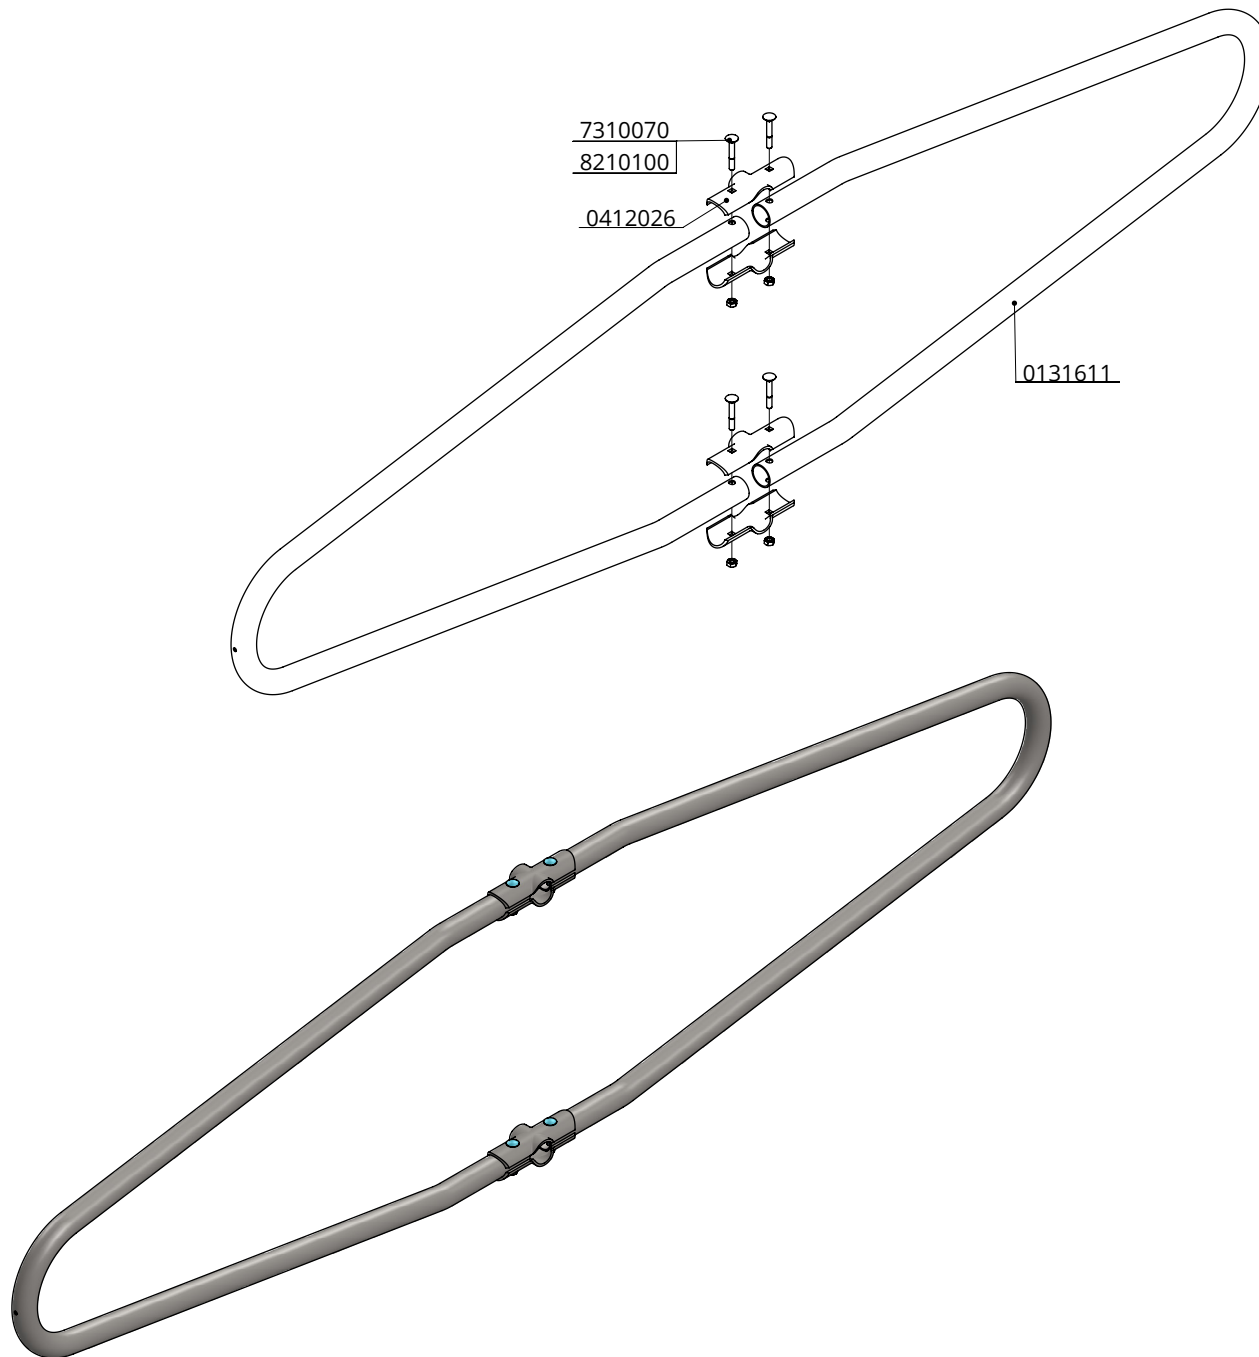

Bestel-nr.	Umschreibung	Anzahl
0131611	Looser Bügel Liegebox 140 cm Comfort	1
0412021	Schale für T-Klemme 1,5"x1,5"	4
7310070	Schloßschraube m10x70 8.8	2
8210400	Selbstsich.Hutmutter M10	2

### Liegebox-Abtrennung Comfort 140cm Kä

**spinder**  
DAIRY HOUSING CONCEPTS

Nummer:	0131610-O
Maßwerk:	mm
Datum:	21-9-2015

\* Sicherer Abstand: max. 150 oder größer als 400

Bestell-Nr.	Umschreibung
0408020	Überkreuzklemme 1,5" x 2"
0409010	Bügelklemme 1,5" x 1,5"
0421015	Rohrverbindungsklemme 1,5"
1015600	Rohr 1,5" x 6 Mtr, verz.
1106200	Abdeckkappe für 2" Rohr
1111250	Betonanker, feuerverzinkt - M16x120

Bestel-nr.	Umschreibung	Anzahl
0131611	Looser Bügel Liegebox 140 cm Comfort	2
0412026	Schale/Kreuzklemme 1,5"x1,5"x1,5"	4
7310070	Schloßschraube m10x70 8.8	4
8210100	Sechskant Mutter M10	4

Liegebox.Abtr. 140cm Doppelt

Bestell Nr.	Umschreibung
0408020	Überkreuzklemme 1,5" x 2"
0409010	Bügelklemme 1,5" x1,5"
0421015	Rohrverbindungsklemme 1,5"
1015600	Rohr 1,5" x 6 Mtr, verz.
1021105	Standrohr 2"x105cm m.Montageplatte
1106200	Abdeckkappe für 2" Rohr
1111250	Betonanker, feuerverzinkt - M16x120