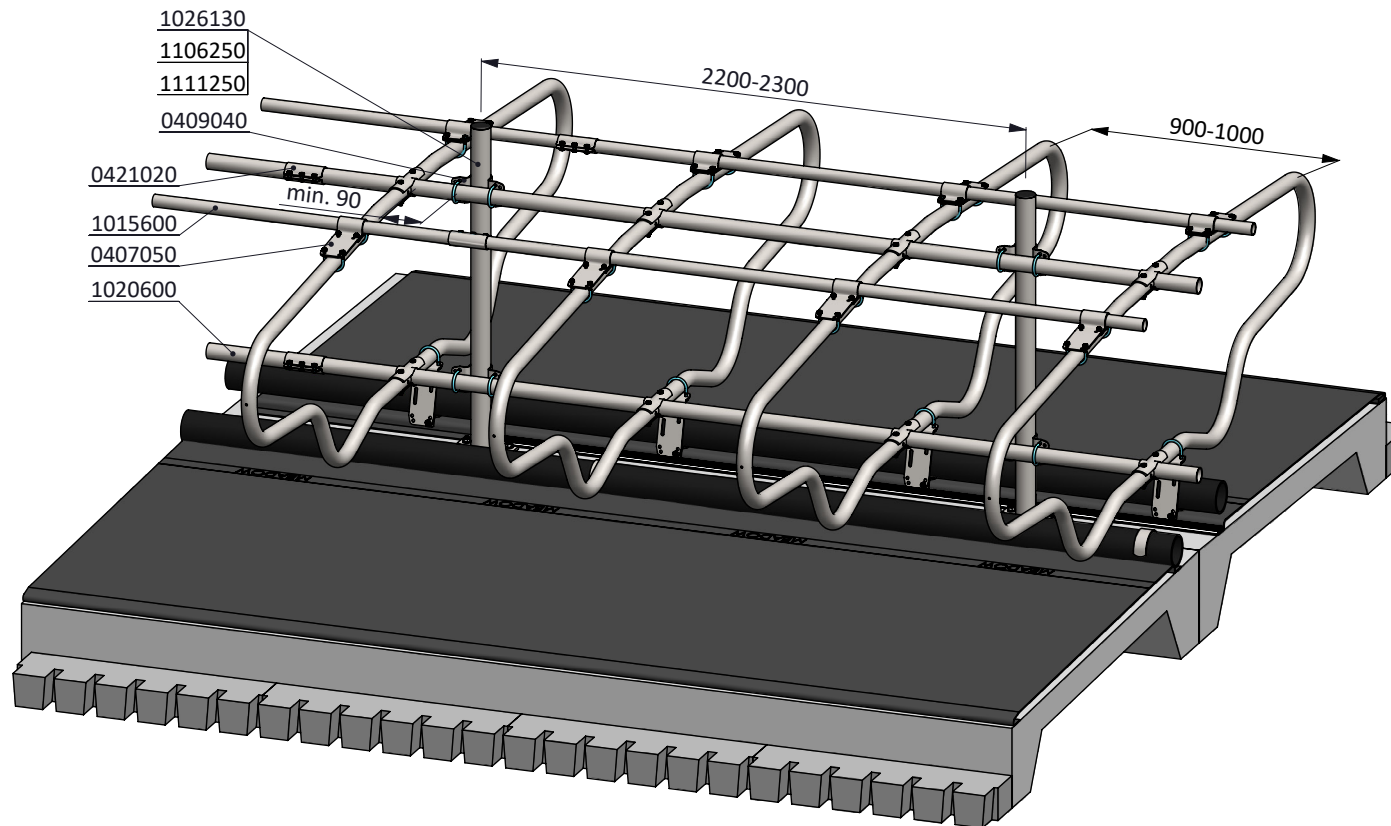

Bestell-Nr.	Umschreibung
0407050	Nackenrohr Bügelklemme 1,5"x2"
0409040	Bügelklemme 2,5" x 2"
0421015	Rohrverbindungsklemme 1,5"
0421020	Rohrverbindungsklemme 2"
1015600	Rohr 1,5" x 6 Mtr, verz.
1020600	Rohr 2" x 6 Mtr, verz.
1026130	Standrohr 2,5"x130cm mit Montagepl.
1106250	Abdeckkappe für 2,5" Rohr
1111250	Betonanker, feuerverzinkt - M16x120

Liegebox-Abtrennung Comfort 175/175

spinder
DAIRY HOUSING CONCEPTS

Nummer:	0131635-A
Maßwerk:	mm
Datum:	5-12-2016

Tekening blijft ons eigendom en mag niet gekopieerd, aan derden getoond of op andere wijze worden gebruikt. Aan de gegevens op deze tekening kunnen geen rechten worden ontleend.