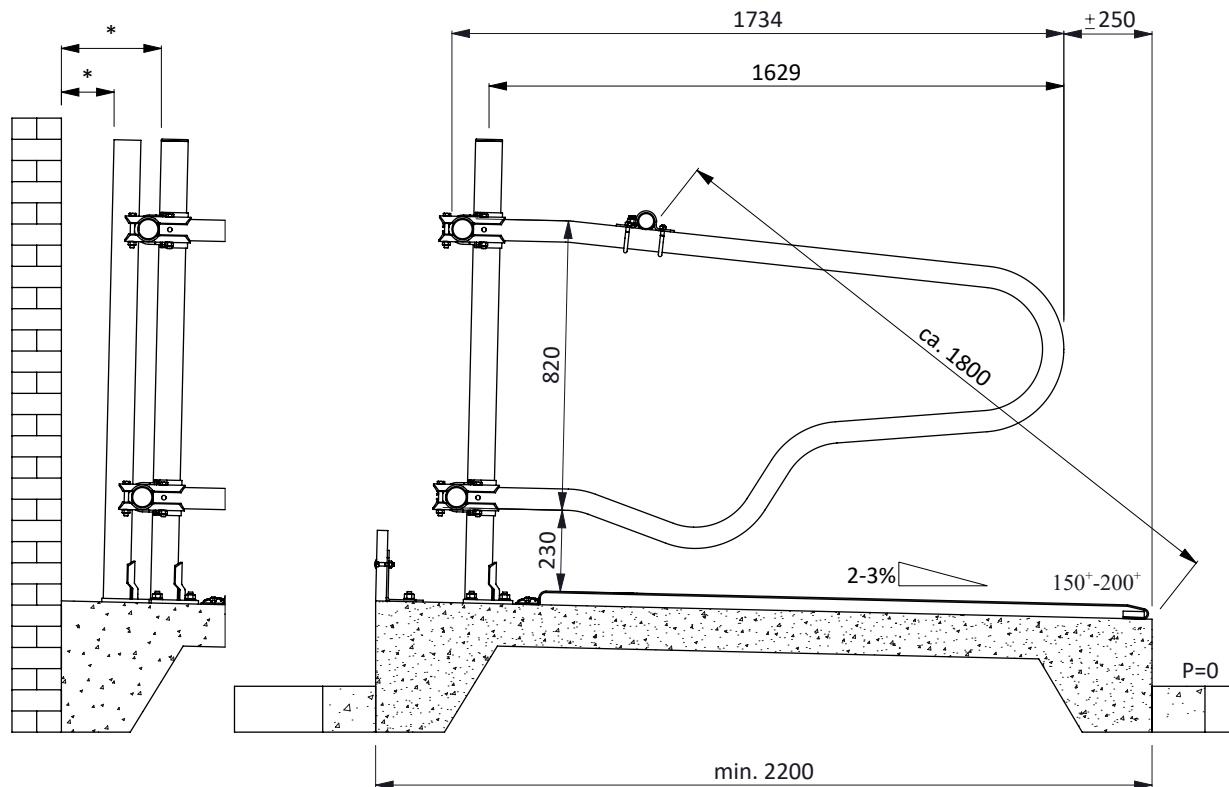

### Liegebox-Abtrennung Comfort 165/165

**spinder**  
DAIRY HOUSING CONCEPTS

Nummer:	0131625-A
Maßwerk:	mm
Datum:	6-12-2016

Bestel-nr.	Umschreibung	Anzahl
0131631	Looser Bügel Liegebox 175cm Comfort	1
0413031	Schale f.T-Klemme 2"x2" schw.Ausf.	4
7112090	Sechskantschraube m12x90 8.8	4
8212100	Sechskant Mutter M12	4

Liegebox-Abtrennung Comfort 175cm Fä

**spinder**  
DAIRY HOUSING CONCEPTS

Nummer:	0131630-O
Maßwerk:	mm
Datum:	21-9-2015

Tekening blijft ons eigendom en mag niet gekopieerd, aan derden getoond of op andere wijze worden gebruikt. Aan de gegevens op deze tekening kunnen geen rechten worden ontleend.