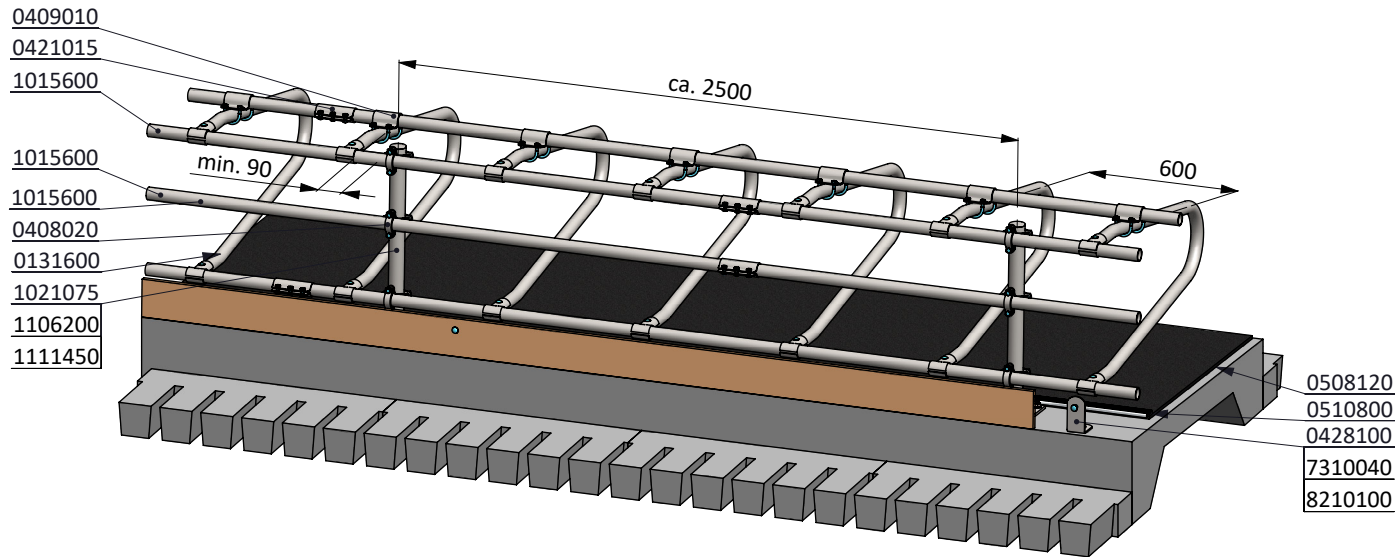

Bestel-nr.	Umschreibung	Anzahl
0131601	Looser Bügel Liegebox 120cm Comfort	1
0412021	Schale für T-Klemme 1,5"x1,5"	4
7310070	Schloßschraube m10x70 8.8	2
8210400	Selbstsich.Hutmutter M10	2

Liegebox-Abtrennung COMFORT 120cm  
Kä

**spinder**  
DAIRY HOUSING CONCEPTS

Nummer:	0131600-O
Maßwerk:	mm
Datum:	21-9-2015

- \* Maß ist gegründet von Liegeboxboden.  
 \*\* Sicherer Abstand: max. 150 oder größer als 400

Bestel-nr.	Umschreibung
0131600	Liegebox-Abtrennung COMFORT 120cm Kä
0408020	Überkreuzklemme 1,5" x 2"
0409010	Bügelklemme 1,5" x 1,5"
0421015	Rohrverbindungsklemme 1,5"
0428100	Montagewinkel 10x14cm
0508120	Dunlomat 120cm breit, Länge in m.
0510800	Alu-Bef.-Profil 3m kpl/Gummimatte
1015600	Rohr 1,5" x 6 Mtr, verz.
1106200	Abdeckkappe für 2" Rohr
1111450	Betonanker, Nirosta V4A - M16x120
7310040	Schloßschraube M10x40 8.8
8210100	Sechskant Mutter M10

### Liegebox-Abtrennung Comfort 120

**spinder**

DAIRY HOUSING CONCEPTS

Nummer: 0131600-A

Maßwerk: mm

Datum: 28-6-2016

Tekening blijft ons eigendom en mag niet gekopieerd, aan derden getoond of op andere wijze worden gebruikt. Aan de gegevens op deze tekening kunnen geen rechten worden ontleend.