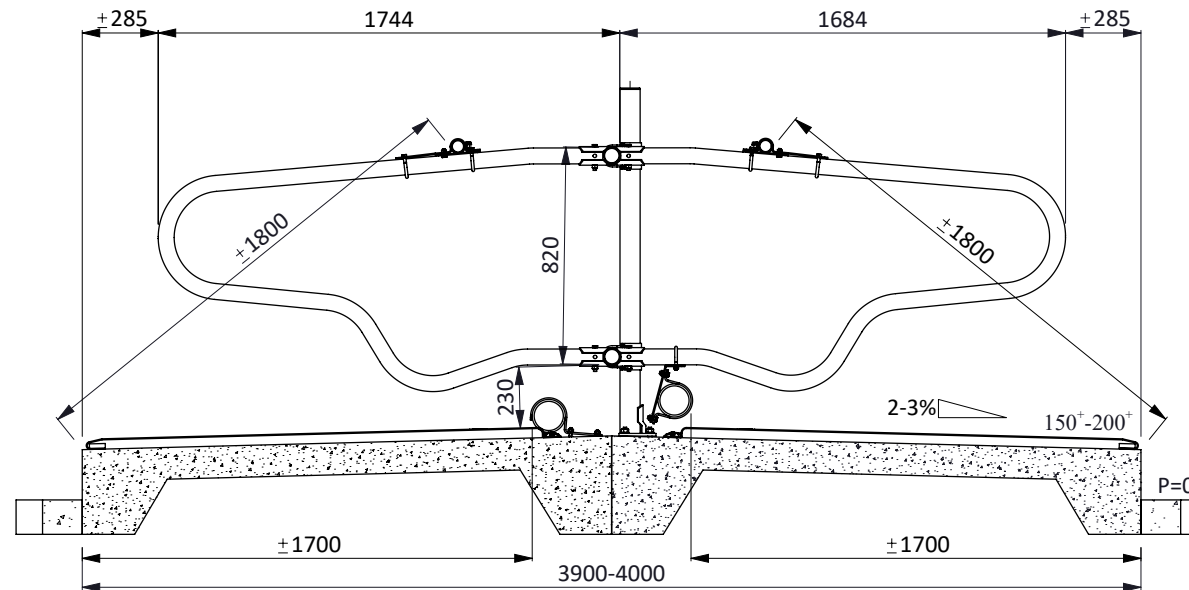

Bestell-Nr.	Umschreibung
0407050	Nackenrohr Bügelklemme 1,5"x2"
0409040	Bügelklemme 2,5" x 2"
0421015	Rohrverbindungsklemme 1,5"
0421020	Rohrverbindungsklemme 2"
1015600	Rohr 1,5" x 6 Mtr, verz.
1020600	Rohr 2" x 6 Mtr, verz.
1026130	Standrohr 2,5"x130cm mit Montagepl.
1106250	Abdeckkappe für 2,5" Rohr
1111250	Betonanker, feuerverzinkt - M16x120

Liegebox-Abtrennung Comfort 175/175

spinder
DAIRY HOUSING CONCEPTS

Nummer:	0131635-A
Maßwerk:	mm
Datum:	5-12-2016

Tekening blijft ons eigendom en mag niet gekopieerd, aan derden getoond of op andere wijze worden gebruikt. Aan de gegevens op deze tekening kunnen geen rechten worden ontleend.