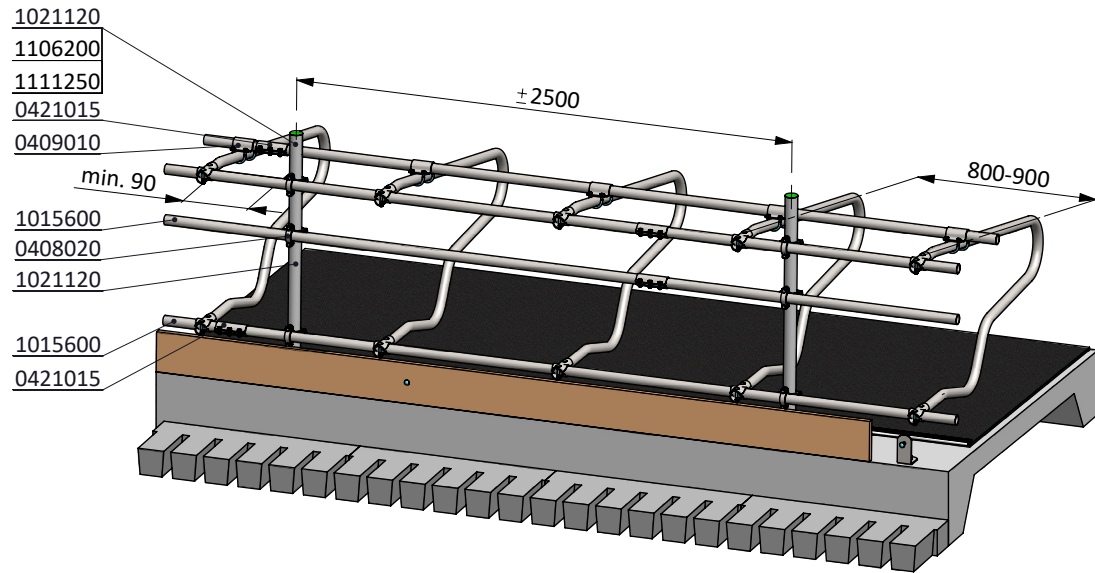

### Liegebox-Abtrennung Comfort 140/140

**spinder**  
DAIRY HOUSING CONCEPTS

Nummer:	0131615-A
Maßwerk:	mm
Datum:	5-12-2016

Bestel-nr.	Umschreibung	Anzahl
0131622	Looser Bügel Liegebox 165cm Comfort	1
0413016	Schale T-Klemme 1,5"x1,5" schw.Ausf	4
7310070	Schloßschraube m10x70 8.8	4
8210400	Selbstsich.Hutmutter M10	4

### Liegebox-Abtrennung Comfort 165cm JV

**spinder**  
DAIRY HOUSING CONCEPTS

Nummer:	0131620-0
Maßwerk:	mm
Datum:	22-9-2015

Tekening blijft ons eigendom en mag niet gekopieerd, aan derden getoond of op andere wijze worden gebruikt. Aan de gegevens op deze tekening kunnen geen rechten worden ontleend.