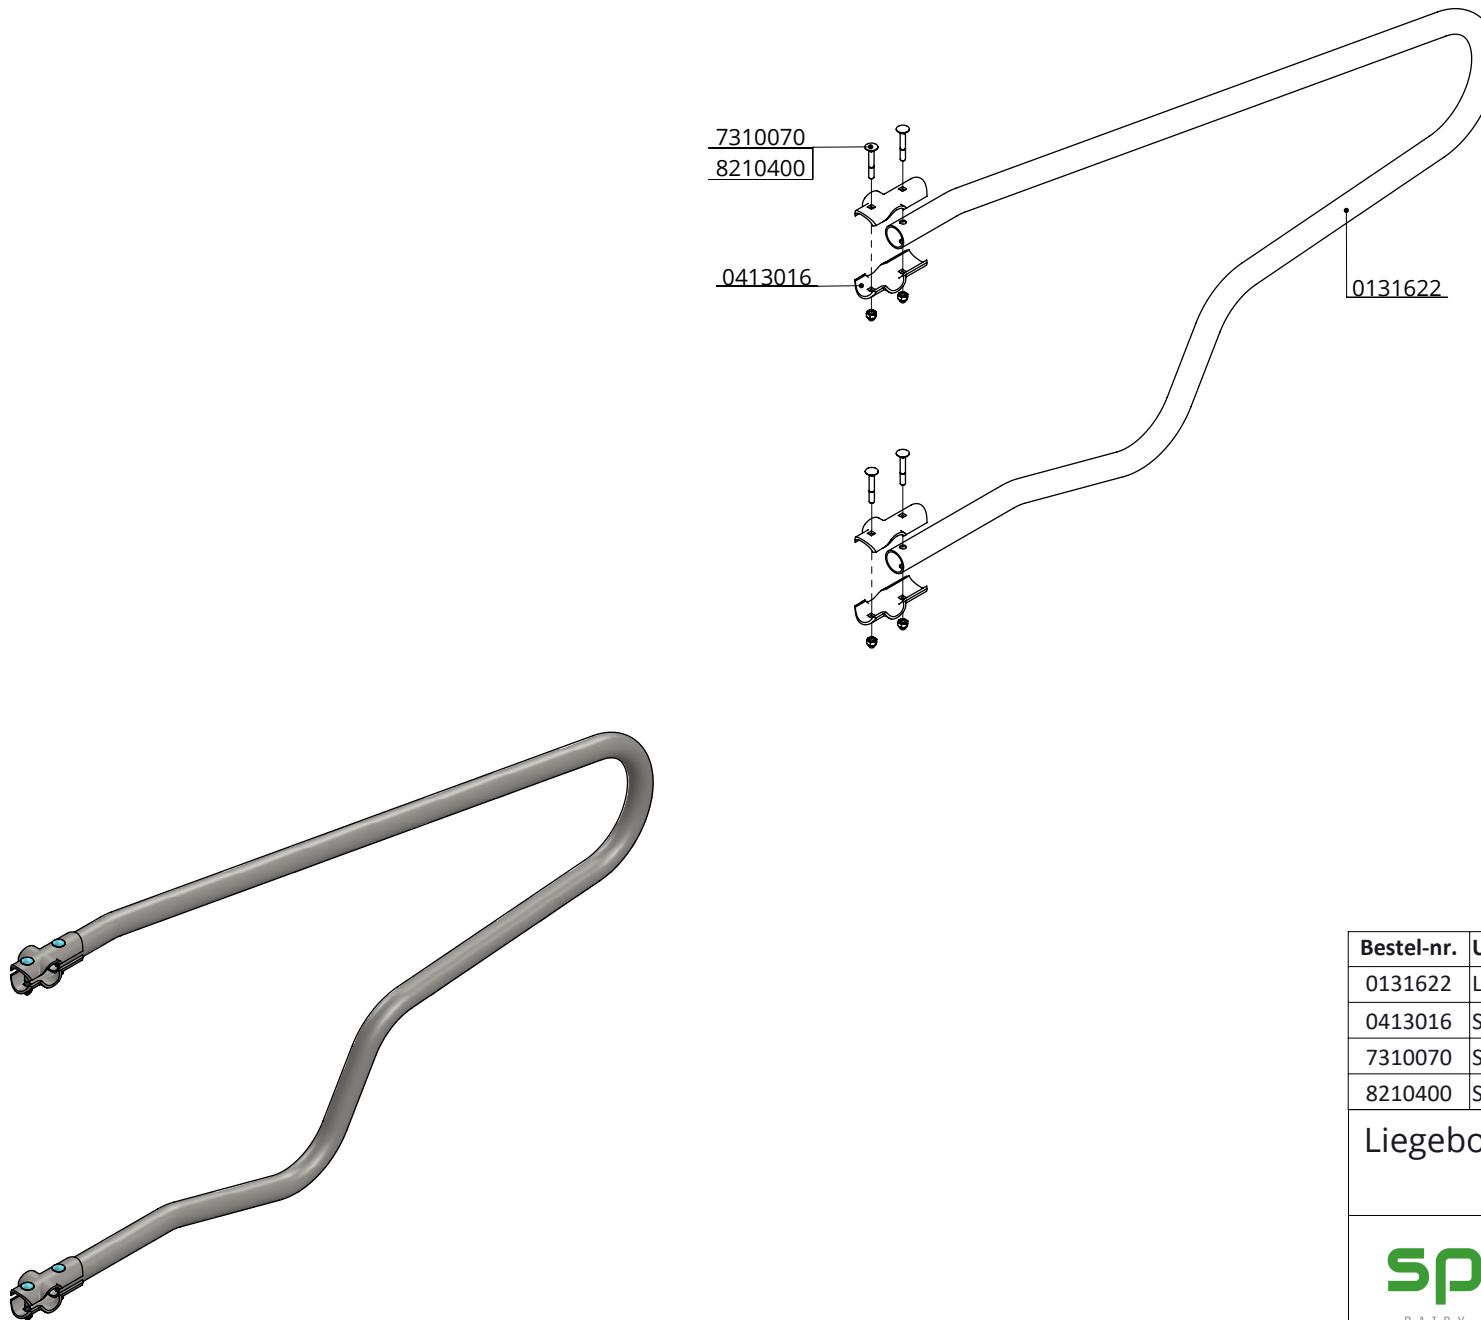

Bestel-nr.	Umschreibung	Anzahl
0131622	Looser Bügel Liegebox 165cm Comfort	1
0413016	Schale T-Klemme 1,5"x1,5" schw.Ausf	4
7310070	Schloßschraube m10x70 8.8	4
8210400	Selbstsich.Hutmutter M10	4

Liegebox-Abtrennung Comfort 165cm JV

spinder
DAIRY HOUSING CONCEPTS

Nummer:	0131620-0
Maßwerk:	mm
Datum:	22-9-2015

Tekening blijft ons eigendom en mag niet gekopieerd, aan derden getoond of op andere wijze worden gebruikt. Aan de gegevens op deze tekening kunnen geen rechten worden ontleend.