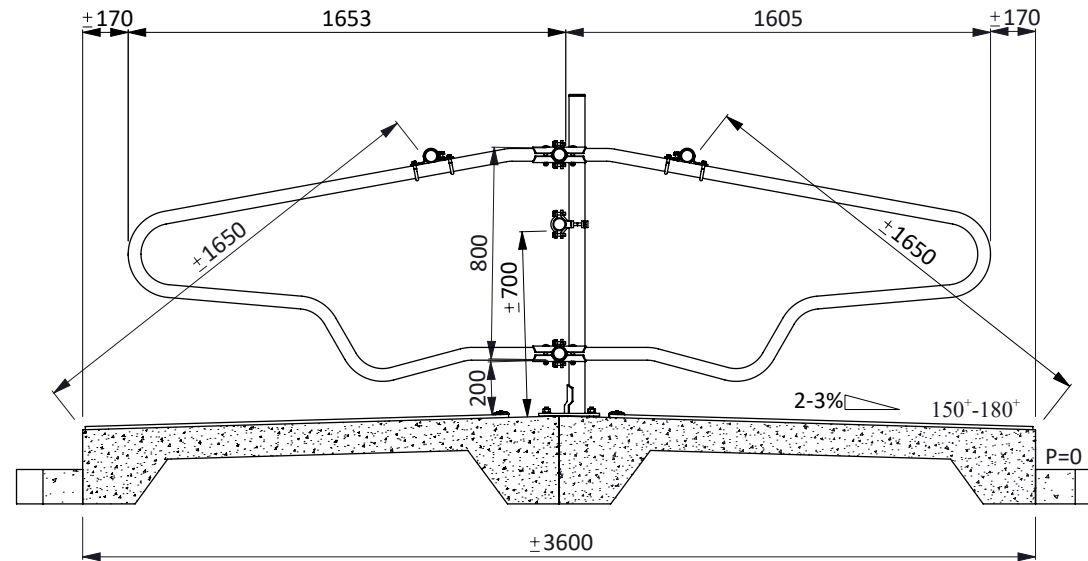

Bestell-Nr.	Umschreibung
0408020	Überkreuzklemme 1,5" x 2"
0409010	Bügelklemme 1,5" x 1,5"
0421015	Rohrverbindungsklemme 1,5"
1015600	Rohr 1,5" x 6 Mtr, verz.
1021120	Standrohr 2"x120cm m.Montageplatte
1106200	Abdeckkappe für 2" Rohr
1111250	Betonanker, feuerverzinkt - M16x120

Liegebox-Abtrennung Comfort 165/165

spinder
DAIRY HOUSING CONCEPTS

Nummer:	0131625-A
Maßwerk:	mm
Datum:	6-12-2016