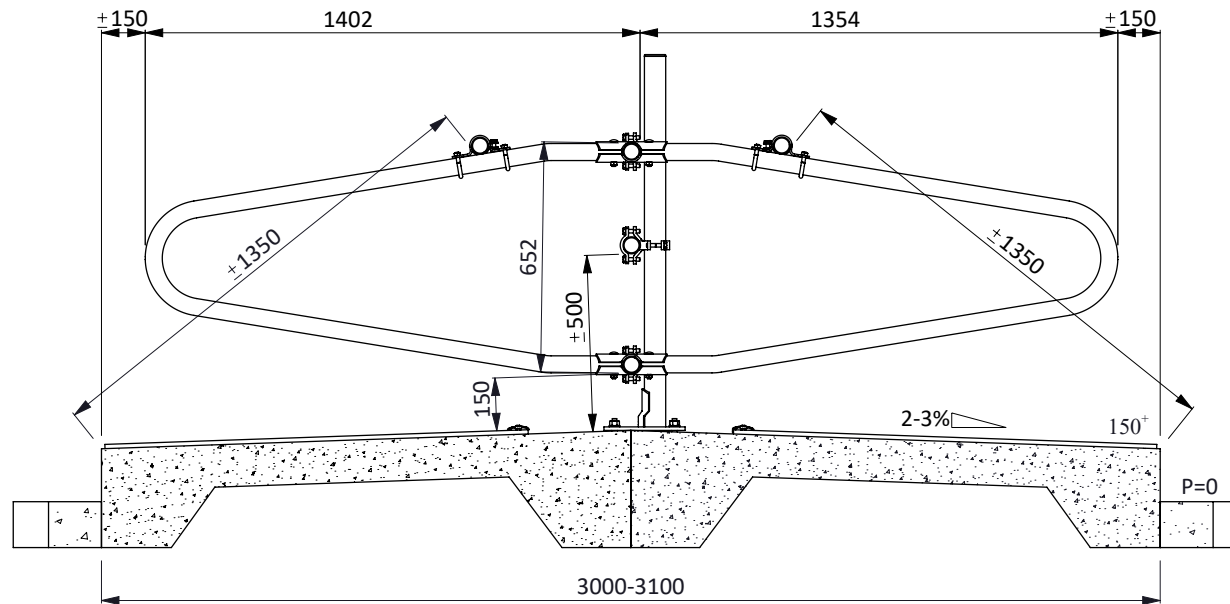

Bestell Nr.	Umschreibung
0408020	Überkreuzklemme 1,5" x 2"
0409010	Bügelklemme 1,5" x1,5"
0421015	Rohrverbindungsklemme 1,5"
1015600	Rohr 1,5" x 6 Mtr, verz.
1021105	Standrohr 2"x105cm m.Montageplatte
1106200	Abdeckkappe für 2" Rohr
1111250	Betonanker, feuerverzinkt - M16x120

Liegebox-Abtrennung Comfort 140/140

spinder
DAIRY HOUSING CONCEPTS

Nummer:	0131615-A
Maßwerk:	mm
Datum:	5-12-2016