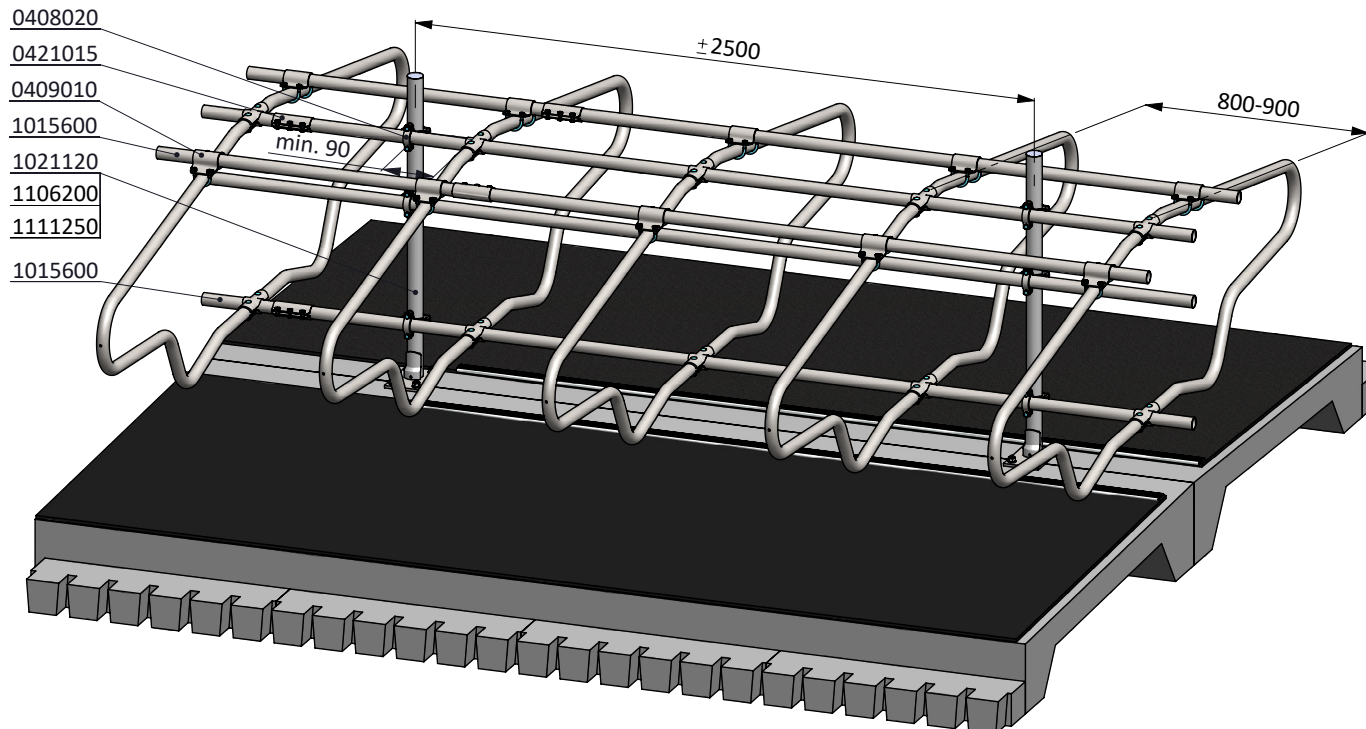

Bestell-Nr.	Umschreibung
0408020	Überkreuzklemme 1,5" x 2"
0409010	Bügelklemme 1,5" x 1,5"
0421015	Rohrverbindungsklemme 1,5"
1015600	Rohr 1,5" x 6 Mtr, verz.
1021120	Standrohr 2"x120cm m.Montageplatte
1106200	Abdeckkappe für 2" Rohr
1111250	Betonanker, feuerverzinkt - M16x120

Liegebox-Abtrennung Comfort 165/165

spinder
DAIRY HOUSING CONCEPTS

Nummer:	0131625-A
Maßwerk:	mm
Datum:	6-12-2016