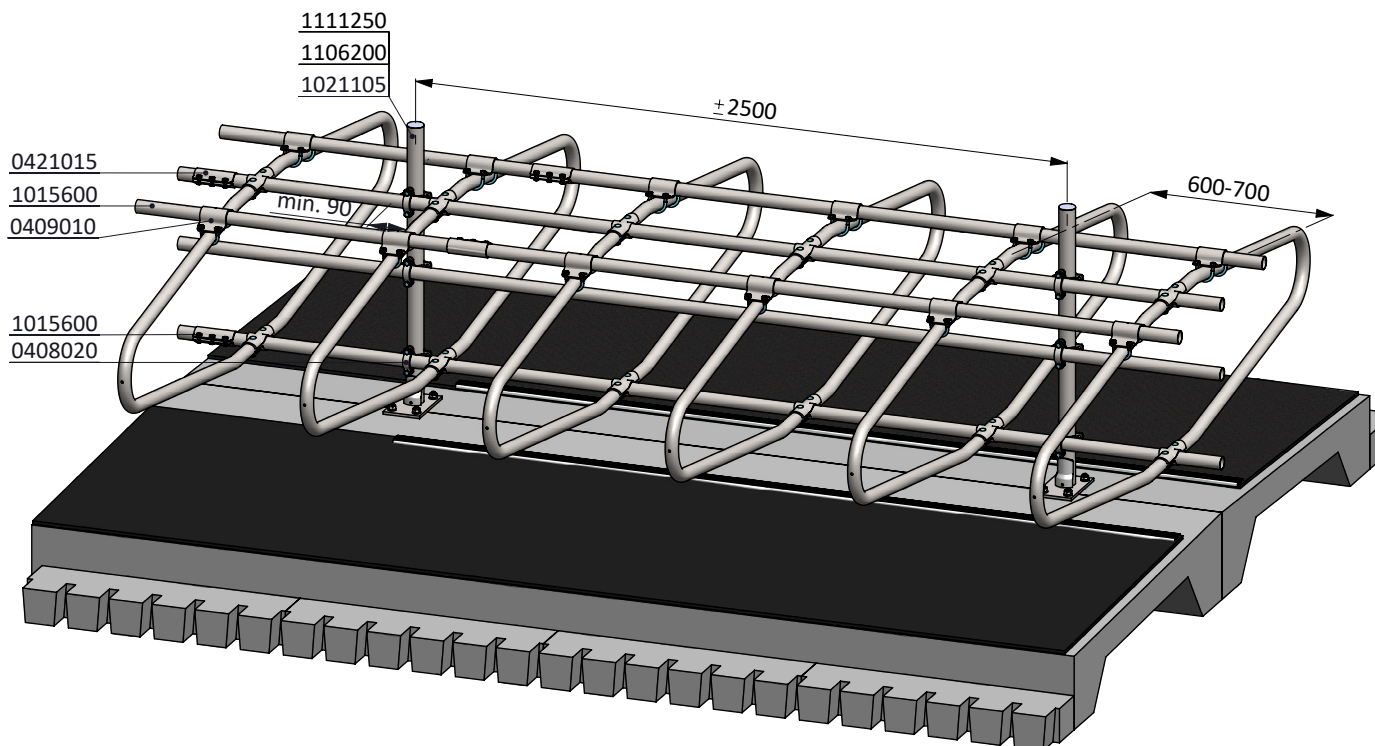

Bestell Nr.	Umschreibung
0408020	Überkreuzklemme 1,5" x 2"
0409010	Bügelklemme 1,5" x1,5"
0421015	Rohrverbindungsklemme 1,5"
1015600	Rohr 1,5" x 6 Mtr, verz.
1021105	Standrohr 2"x105cm m.Montageplatte
1106200	Abdeckkappe für 2" Rohr
1111250	Betonanker, feuerverzinkt - M16x120

Liegebox-Abtrennung Comfort 140/140

spinder
DAIRY HOUSING CONCEPTS

Nummer:	0131615-A
Maßwerk:	mm
Datum:	5-12-2016