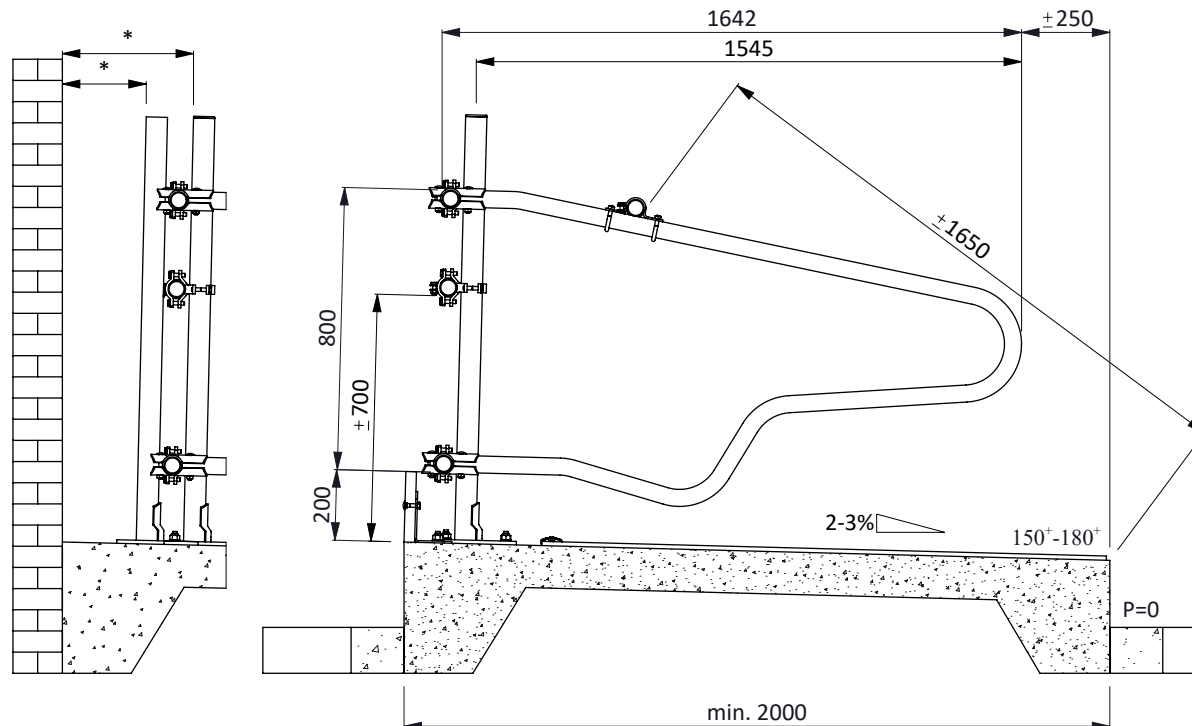

### Liegebox-Abtrennung Comfort 140/140

**spinder**  
DAIRY HOUSING CONCEPTS

Nummer:	0131615-A
Maßwerk:	mm
Datum:	5-12-2016

Bestel-nr.	Umschreibung	Anzahl
0131622	Looser Bügel Liegebox 165cm Comfort	1
0413016	Schale T-Klemme 1,5"x1,5" schw.Ausf	4
7310070	Schloßschraube m10x70 8.8	4
8210400	Selbstsich.Hutmutter M10	4

### Liegebox-Abtrennung Comfort 165cm JV

**spinder**  
DAIRY HOUSING CONCEPTS

Nummer:	0131620-0
Maßwerk:	mm
Datum:	22-9-2015

Tekening blijft ons eigendom en mag niet gekopieerd, aan derden getoond of op andere wijze worden gebruikt. Aan de gegevens op deze tekening kunnen geen rechten worden ontleend.