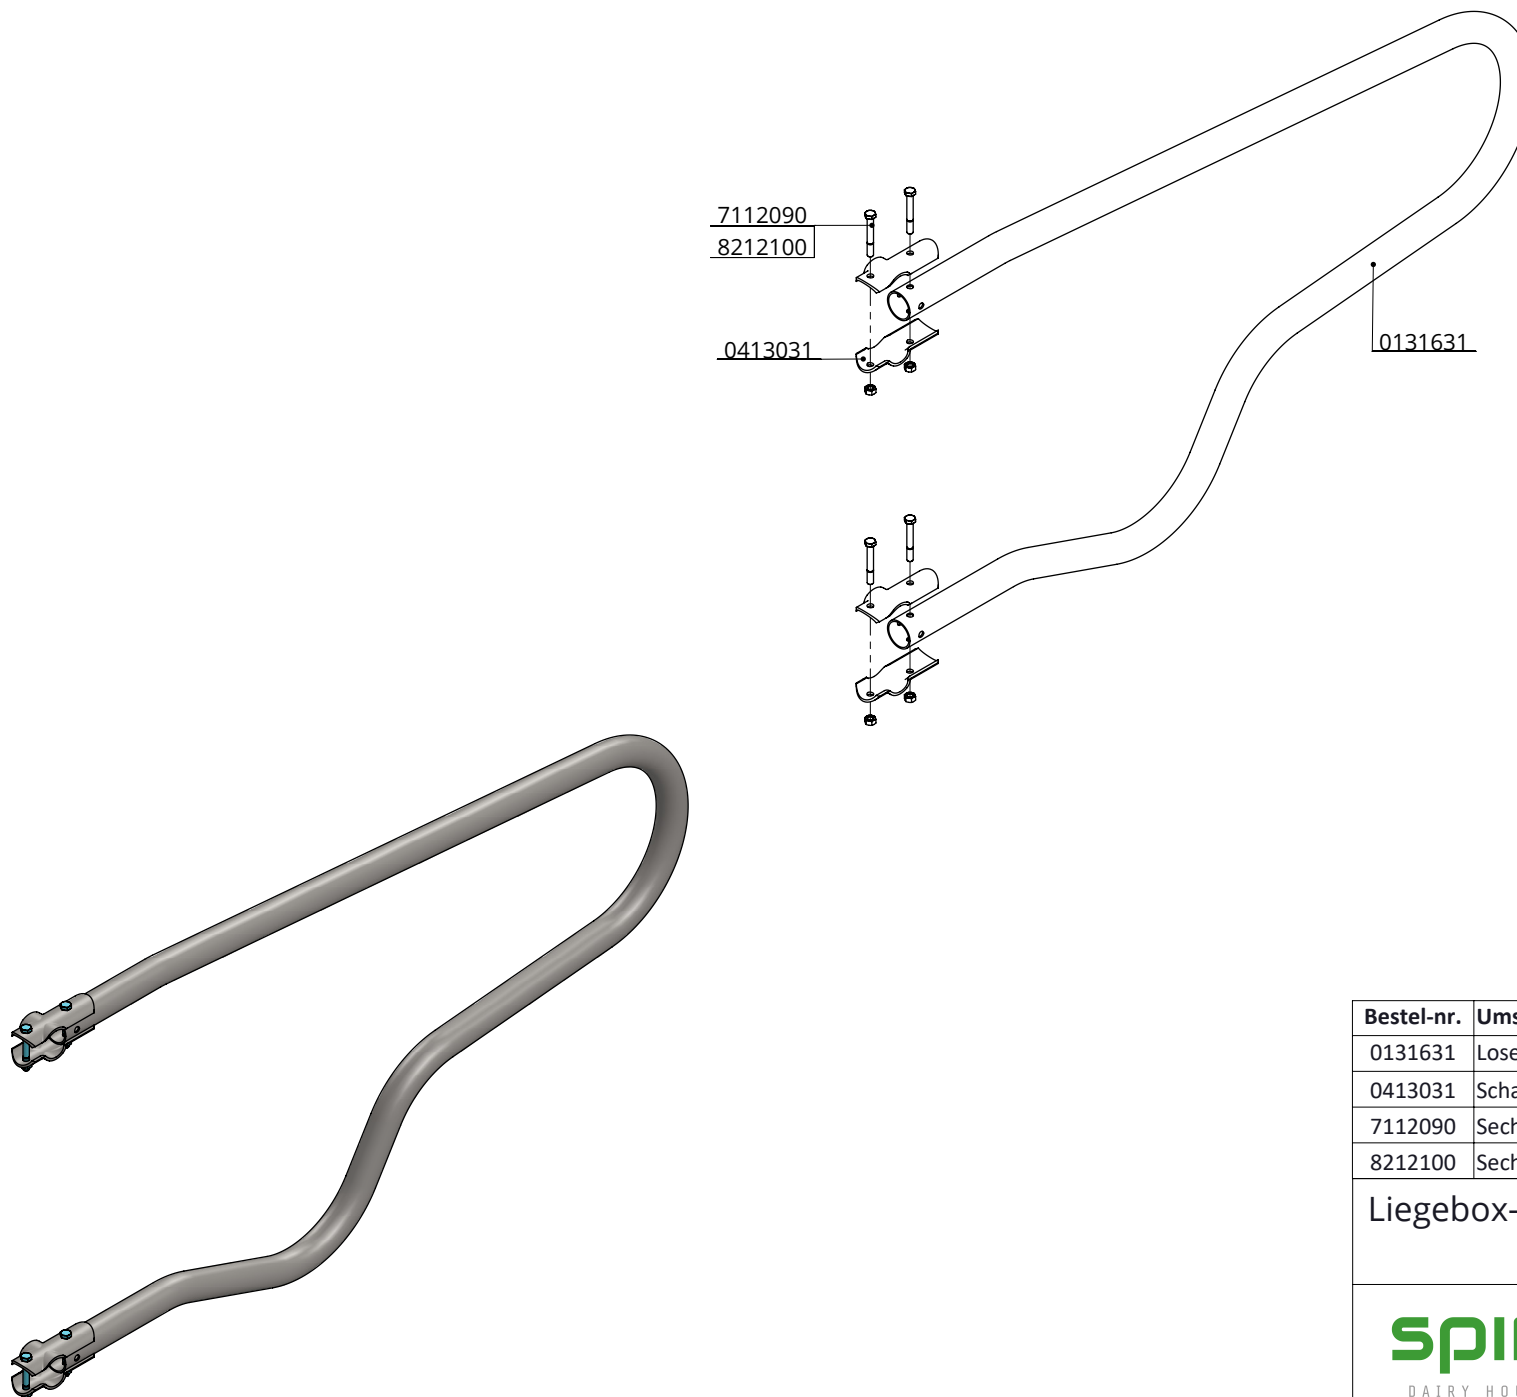

Bestel-nr.	Umschreibung	Anzahl
0131631	Looser Bügel Liegebox 175cm Comfort	1
0413031	Schale f.T-Klemme 2"x2" schw.Ausf.	4
7112090	Sechskantschraube m12x90 8.8	4
8212100	Sechskant Mutter M12	4

Liegebox-Abtrennung Comfort 175cm Fä

spinder
DAIRY HOUSING CONCEPTS

Nummer:	0131630-O
Maßwerk:	mm
Datum:	21-9-2015

Tekening blijft ons eigendom en mag niet gekopieerd, aan derden getoond of op andere wijze worden gebruikt. Aan de gegevens op deze tekening kunnen geen rechten worden ontleend.