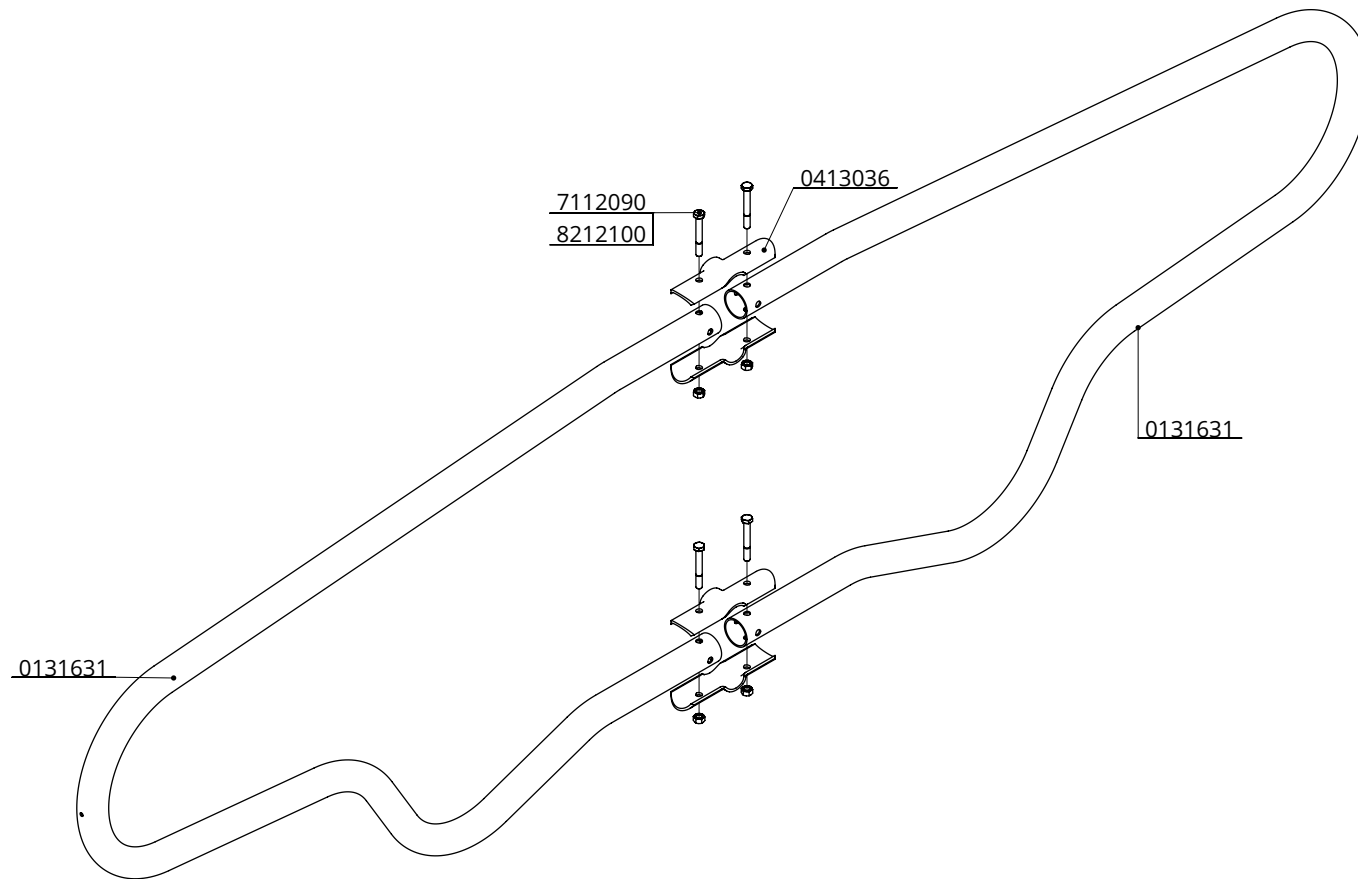

**spinder**  
DAIRY HOUSING CONCEPTS

Nummer:	0131600-O
Maßwerk:	mm
Datum:	21-9-2015

- \* Maß ist gegründet von Liegeboxboden.  
 \*\* Sicherer Abstand: max. 150 oder größer als 400

Bestel-nr.	Umschreibung
0131600	Liegebox-Abtrennung COMFORT 120cm Kä
0408020	Überkreuzklemme 1,5" x 2"
0409010	Bügelklemme 1,5" x 1,5"
0421015	Rohrverbindungsklemme 1,5"
0428100	Montagewinkel 10x14cm
0508120	Dunlomat 120cm breit, Länge in m.
0510800	Alu-Bef.-Profil 3m kpl/Gummimatte
1015600	Rohr 1,5" x 6 Mtr, verz.
1106200	Abdeckkappe für 2" Rohr
1111450	Betonanker, Nirosta V4A - M16x120
7310040	Schloßschraube M10x40 8.8
8210100	Sechskant Mutter M10

\* Sichern Abstand: max. 150 oder größer als 400

Bestell-Nr.	Umschreibung
0409020	Bügelklemme 1,5" x 2"
0409040	Bügelklemme 2,5" x 2"
0421015	Rohrverbindungsklemme 1,5"
0421020	Rohrverbindungsklemme 2"
1015600	Rohr 1,5" x 6 Mtr, verz.
1020600	Rohr 2" x 6 Mtr, verz.
1026130	Standrohr 2,5"x130cm mit Montagepl.
1106250	Abdeckkappe für 2,5" Rohr
1111450	Betonanker, Nirosta V4A - M16x120

### Liegebox-Abtrennung Comfort 175

**spinder**

DAIRY HOUSING CONCEPTS

Nummer: 0131630-A

Maßwerk: mm

Datum: 5-12-2016

Tekening blijft ons eigendom en mag niet gekopieerd, aan derden getoond of op andere wijze worden gebruikt. Aan de gegevens op deze tekening kunnen geen rechten worden ontleend.

Bestel-nr.	Umschreibung	Anzahl
0131631	Looser Bügel Liegebox 175cm Comfort	2
0413036	Schale für Kreuzklemme 2"x2"x2"	4
7112090	Sechskantschraube m12x90 8.8	4
8212100	Sechskant Mutter M12	4

Liegebox-Abtrennung Comfort 175/175 JV