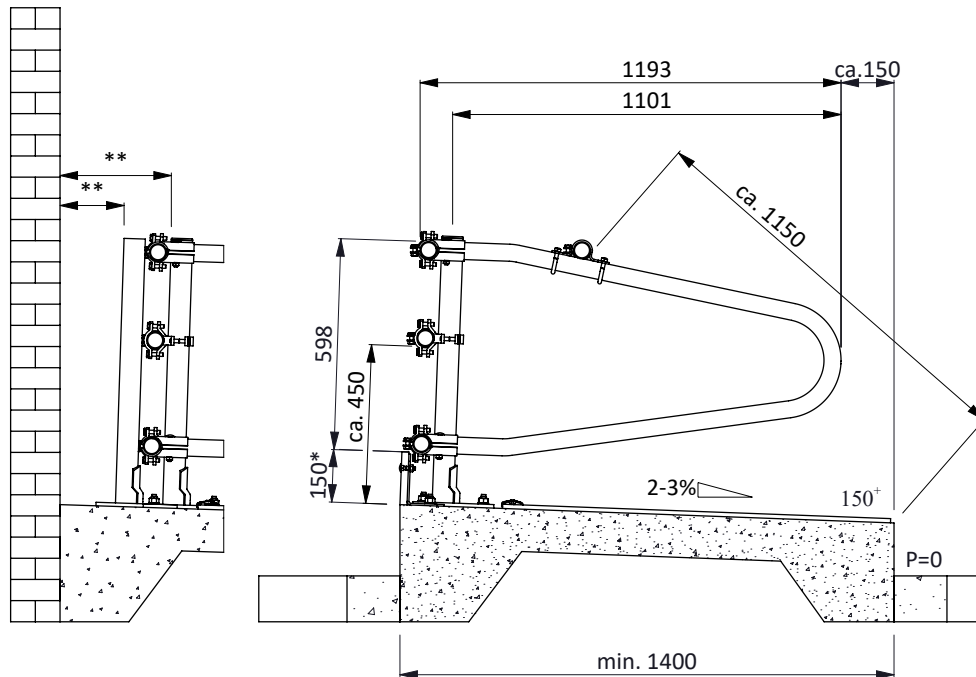

Bestel-nr.	Umschreibung	Anzahl
0131601	Looser Bügel Liegebox 120cm Comfort	1
0412021	Schale für T-Klemme 1,5"x1,5"	4
7310070	Schloßschraube m10x70 8.8	2
8210400	Selbstsich.Hutmutter M10	2

Liegebox-Abtrennung COMFORT 120cm  
Kä

**spinder**  
DAIRY HOUSING CONCEPTS

Nummer:	0131600-O
Maßwerk:	mm
Datum:	21-9-2015

- \* Maß ist gegründet von Liegeboxboden.  
 \*\* Sicherer Abstand: max. 150 oder größer als 400

Bestel-nr.	Umschreibung
0131600	Liegebox-Abtrennung COMFORT 120cm Kä
0408020	Überkreuzklemme 1,5" x 2"
0409010	Bügelklemme 1,5" x 1,5"
0421015	Rohrverbindungsklemme 1,5"
0428100	Montagewinkel 10x14cm
0508120	Dunlomat 120cm breit, Länge in m.
0510800	Alu-Bef.-Profil 3m kpl/Gummimatte
1015600	Rohr 1,5" x 6 Mtr, verz.
1106200	Abdeckkappe für 2" Rohr
1111450	Betonanker, Nirosta V4A - M16x120
7310040	Schloßschraube M10x40 8.8
8210100	Sechskant Mutter M10

### Liegebox-Abtrennung Comfort 120

**spinder**

DAIRY HOUSING CONCEPTS

Nummer: 0131600-A

Maßwerk: mm

Datum: 28-6-2016

Tekening blijft ons eigendom en mag niet gekopieerd, aan derden getoond of op andere wijze worden gebruikt. Aan de gegevens op deze tekening kunnen geen rechten worden ontleend.