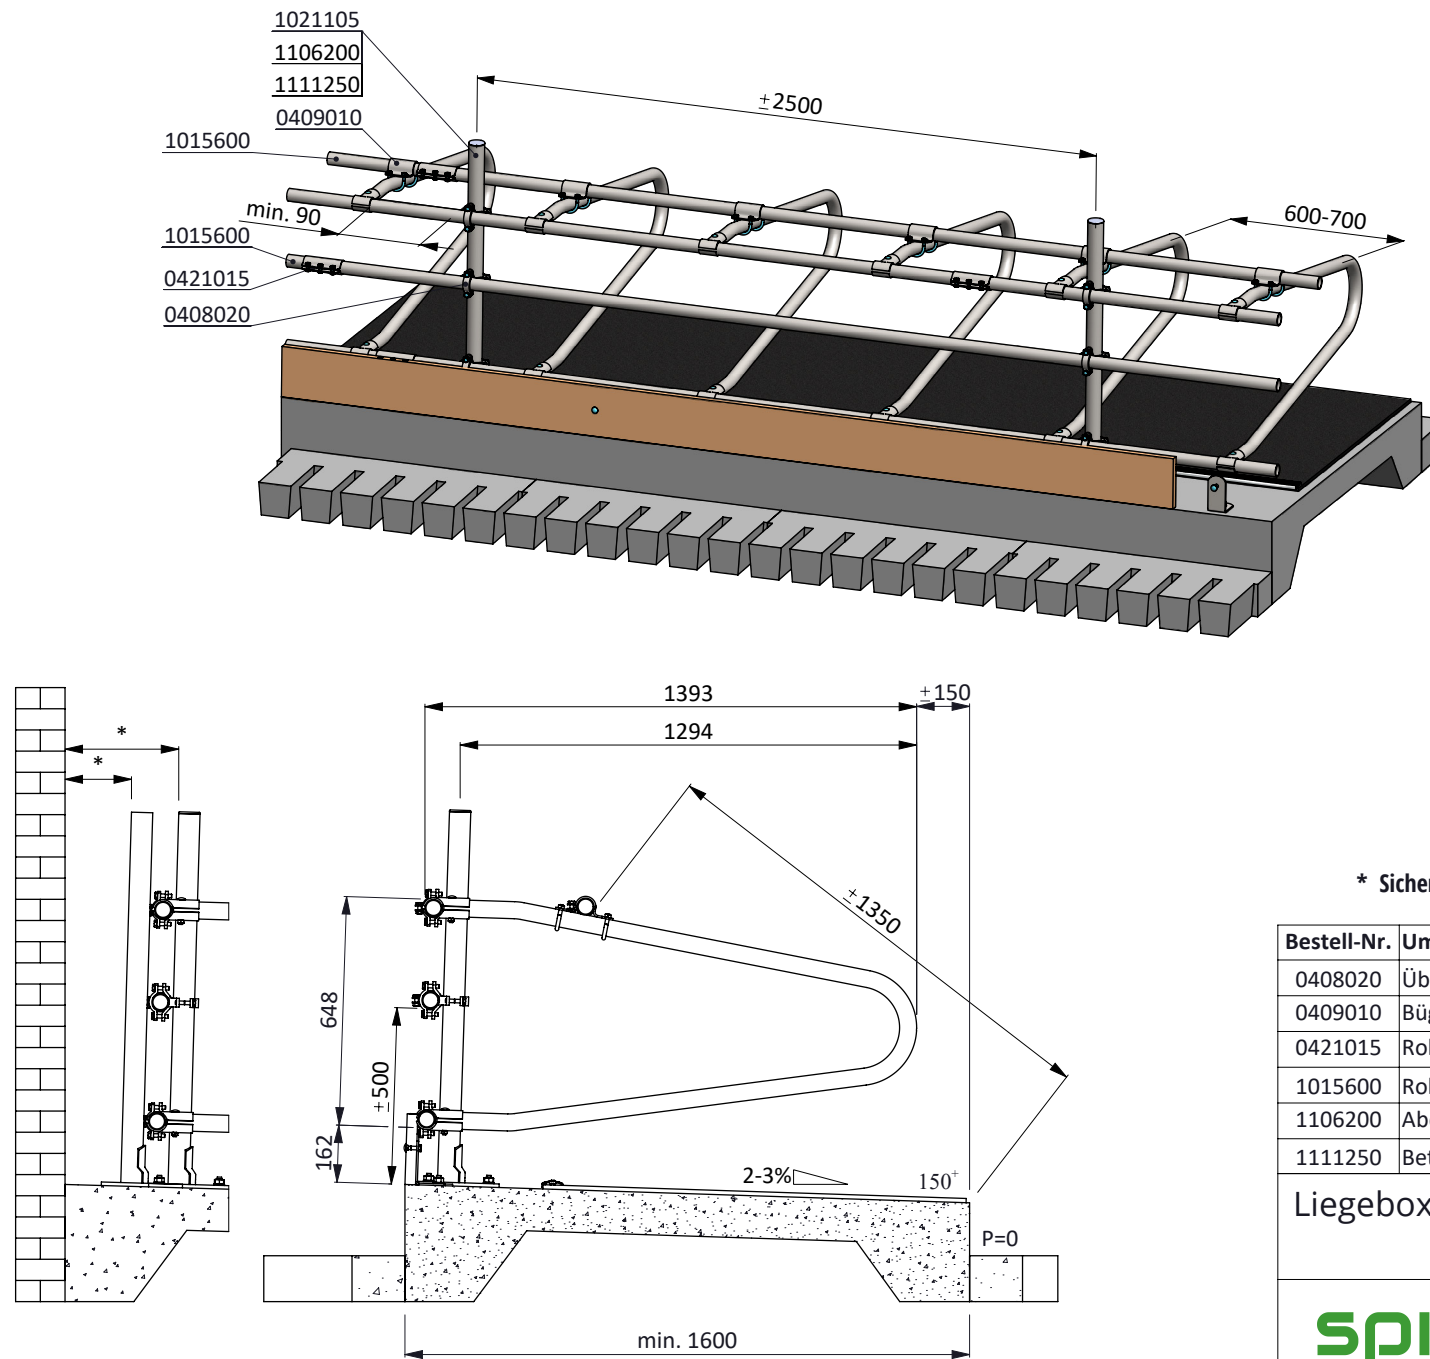

**spinder**  
DAIRY HOUSING CONCEPTS

Nummer:	0131600-O
Maßwerk:	mm
Datum:	21-9-2015

- \* Maß ist gegründet von Liegeboxboden.  
 \*\* Sicherer Abstand: max. 150 oder größer als 400

Bestel-nr.	Umschreibung
0131600	Liegebox-Abtrennung COMFORT 120cm Kä
0408020	Überkreuzklemme 1,5" x 2"
0409010	Bügelklemme 1,5" x 1,5"
0421015	Rohrverbindungsklemme 1,5"
0428100	Montagewinkel 10x14cm
0508120	Dunlomat 120cm breit, Länge in m.
0510800	Alu-Bef.-Profil 3m kpl/Gummimatte
1015600	Rohr 1,5" x 6 Mtr, verz.
1106200	Abdeckkappe für 2" Rohr
1111450	Betonanker, Nirosta V4A - M16x120
7310040	Schloßschraube M10x40 8.8
8210100	Sechskant Mutter M10

### Liegebox-Abtrennung Comfort 120

**spinder**

DAIRY HOUSING CONCEPTS

Nummer: 0131600-A

Maßwerk: mm

Datum: 28-6-2016

Tekening blijft ons eigendom en mag niet gekopieerd, aan derden getoond of op andere wijze worden gebruikt. Aan de gegevens op deze tekening kunnen geen rechten worden ontleend.

Bestel-nr.	Umschreibung	Anzahl
0131611	Looser Bügel Liegebox 140 cm Comfort	1
0412021	Schale für T-Klemme 1,5"x1,5"	4
7310070	Schloßschraube m10x70 8.8	2
8210400	Selbstsich.Hutmutter M10	2

### Liegebox-Abtrennung Comfort 140cm Kä

**spinder**  
DAIRY HOUSING CONCEPTS

Nummer:	0131610-O
Maßwerk:	mm
Datum:	21-9-2015

\* Sicherer Abstand: max. 150 oder größer als 400

Bestell-Nr.	Umschreibung
0408020	Überkreuzklemme 1,5" x 2"
0409010	Bügelklemme 1,5" x 1,5"
0421015	Rohrverbindungsklemme 1,5"
1015600	Rohr 1,5" x 6 Mtr, verz.
1106200	Abdeckkappe für 2" Rohr
1111250	Betonanker, feuerverzinkt - M16x120