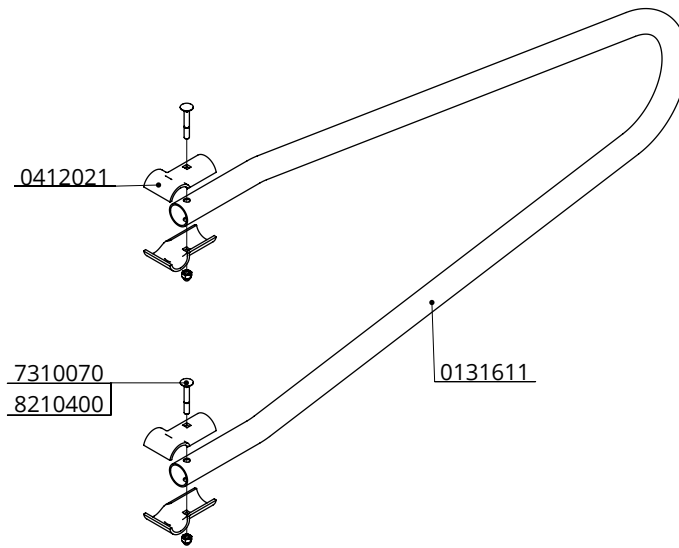

**spinder**  
DAIRY HOUSING CONCEPTS

Nummer:	0131600-O
Maßwerk:	mm
Datum:	21-9-2015

- \* Maß ist gegründet von Liegeboxboden.  
 \*\* Sicherer Abstand: max. 150 oder größer als 400

Bestel-nr.	Umschreibung
0131600	Liegebox-Abtrennung COMFORT 120cm Kä
0408020	Überkreuzklemme 1,5" x 2"
0409010	Bügelklemme 1,5" x 1,5"
0421015	Rohrverbindungsklemme 1,5"
0428100	Montagewinkel 10x14cm
0508120	Dunlomat 120cm breit, Länge in m.
0510800	Alu-Bef.-Profil 3m kpl/Gummimatte
1015600	Rohr 1,5" x 6 Mtr, verz.
1106200	Abdeckkappe für 2" Rohr
1111450	Betonanker, Nirosta V4A - M16x120
7310040	Schloßschraube M10x40 8.8
8210100	Sechskant Mutter M10

### Liegebox-Abtrennung Comfort 120

**spinder**

DAIRY HOUSING CONCEPTS

Nummer: 0131600-A

Maßwerk: mm

Datum: 28-6-2016

Tekening blijft ons eigendom en mag niet gekopieerd, aan derden getoond of op andere wijze worden gebruikt. Aan de gegevens op deze tekening kunnen geen rechten worden ontleend.

Bestel-nr.	Umschreibung	Anzahl
0131611	Looser Bügel Liegebox 140 cm Comfort	1
0412021	Schale für T-Klemme 1,5"x1,5"	4
7310070	Schloßschraube m10x70 8.8	2
8210400	Selbstsich.Hutmutter M10	2

### Liegebox-Abtrennung Comfort 140cm Kä

**spinder**  
DAIRY HOUSING CONCEPTS

Nummer:	0131610-O
Maßwerk:	mm
Datum:	21-9-2015

\* Sicherer Abstand: max. 150 oder größer als 400

Bestell-Nr.	Umschreibung
0408020	Überkreuzklemme 1,5" x 2"
0409010	Bügelklemme 1,5" x 1,5"
0421015	Rohrverbindungsklemme 1,5"
1015600	Rohr 1,5" x 6 Mtr, verz.
1106200	Abdeckkappe für 2" Rohr
1111250	Betonanker, feuerverzinkt - M16x120