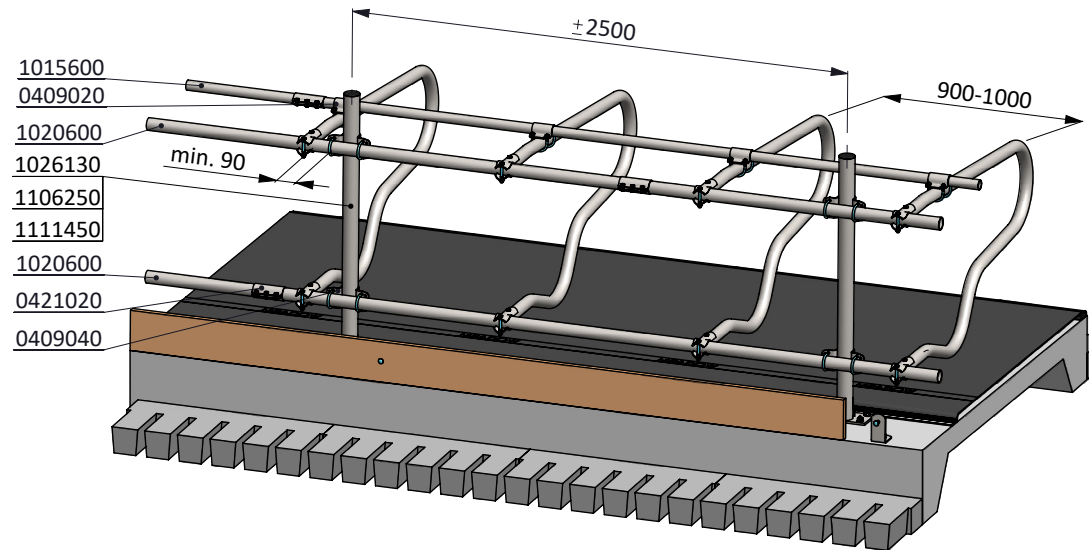

### Liegebox-Abtrennung Comfort 165/165

**spinder**  
DAIRY HOUSING CONCEPTS

Nummer:	0131625-A
Maßwerk:	mm
Datum:	6-12-2016

Bestel-nr.	Umschreibung	Anzahl
0131631	Looser Bügel Liegebox 175cm Comfort	1
0413031	Schale f.T-Klemme 2"x2" schw.Ausf.	4
7112090	Sechskantschraube m12x90 8.8	4
8212100	Sechskant Mutter M12	4

Liegebox-Abtrennung Comfort 175cm Fä

**spinder**  
DAIRY HOUSING CONCEPTS

Nummer:	0131630-O
Maßwerk:	mm
Datum:	21-9-2015

Tekening blijft ons eigendom en mag niet gekopieerd, aan derden getoond of op andere wijze worden gebruikt. Aan de gegevens op deze tekening kunnen geen rechten worden ontleend.