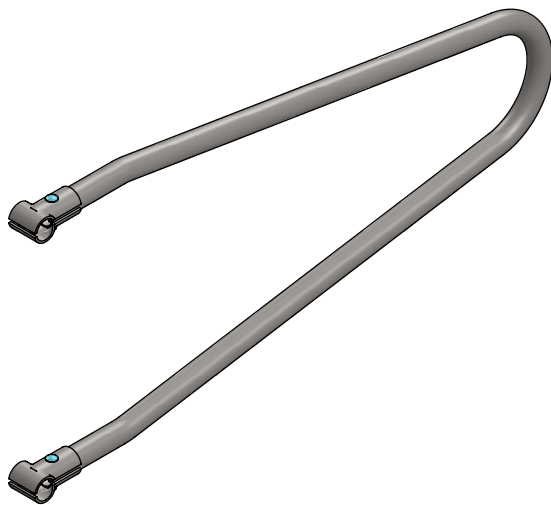

Bestel-nr.	Umschreibung	Anzahl
0131601	Looser Bügel Liegebox 120cm Comfort	1
0412021	Schale für T-Klemme 1,5"x1,5"	4
7310070	Schloßschraube m10x70 8.8	2
8210400	Selbstsich.Hutmutter M10	2

Liegebox-Abtrennung COMFORT 120cm  
Kä

**spinder**  
DAIRY HOUSING CONCEPTS

Nummer:	0131600-O
Maßwerk:	mm
Datum:	21-9-2015

- \* Maß ist gegründet von Liegeboxboden.  
 \*\* Sicherer Abstand: max. 150 oder größer als 400

Bestel-nr.	Umschreibung
0131600	Liegebox-Abtrennung COMFORT 120cm Kä
0408020	Überkreuzklemme 1,5" x 2"
0409010	Bügelklemme 1,5" x 1,5"
0421015	Rohrverbindungsklemme 1,5"
0428100	Montagewinkel 10x14cm
0508120	Dunlomat 120cm breit, Länge in m.
0510800	Alu-Bef.-Profil 3m kpl/Gummimatte
1015600	Rohr 1,5" x 6 Mtr, verz.
1106200	Abdeckkappe für 2" Rohr
1111450	Betonanker, Nirosta V4A - M16x120
7310040	Schloßschraube M10x40 8.8
8210100	Sechskant Mutter M10

### Liegebox-Abtrennung Comfort 120

**spinder**

DAIRY HOUSING CONCEPTS

Nummer: 0131600-A

Maßwerk: mm

Datum: 28-6-2016

Tekening blijft ons eigendom en mag niet gekopieerd, aan derden getoond of op andere wijze worden gebruikt. Aan de gegevens op deze tekening kunnen geen rechten worden ontleend.

Bestel-nr.	Umschreibung	Anzahl
0131611	Looser Bügel Liegebox 140 cm Comfort	1
0412021	Schale für T-Klemme 1,5"x1,5"	4
7310070	Schloßschraube m10x70 8.8	2
8210400	Selbstsich.Hutmutter M10	2