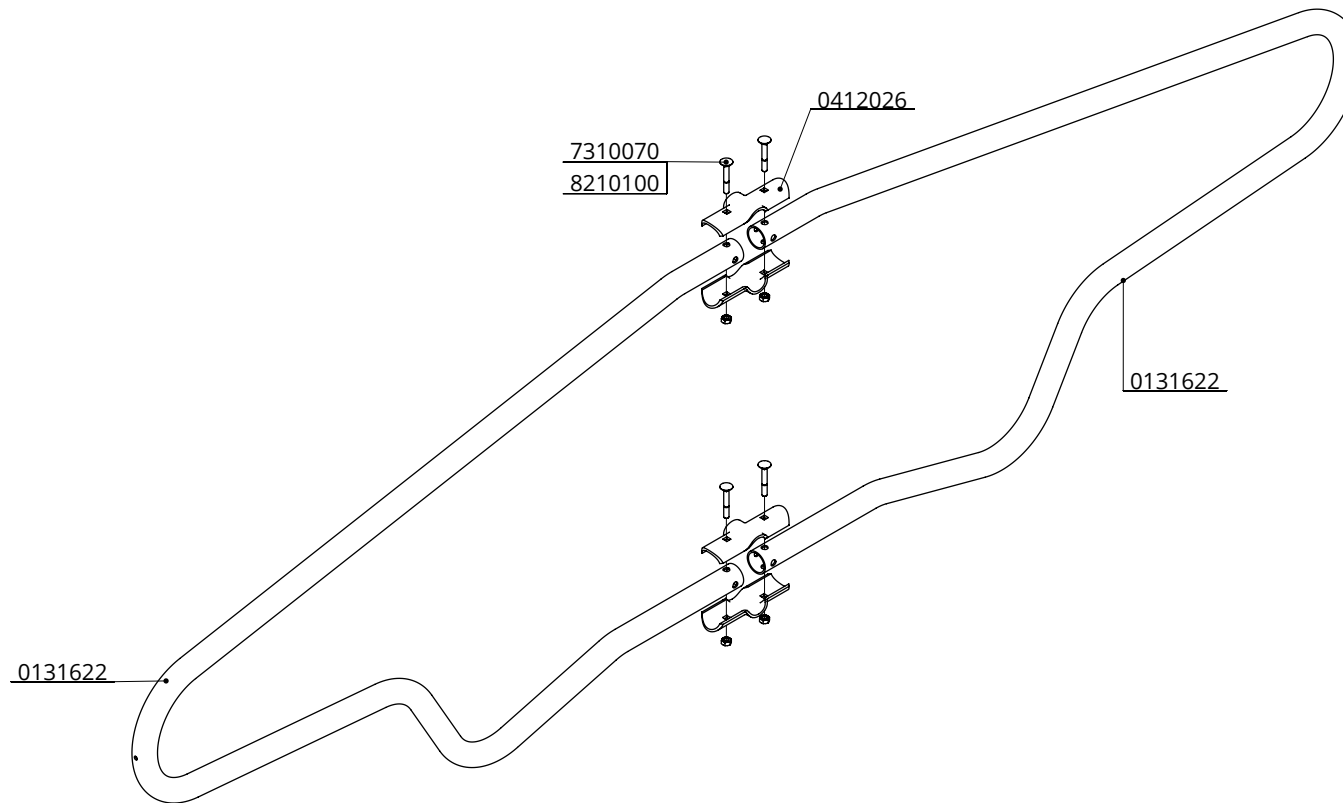

\* Sicherer Abstand: max. 150 oder größer als 400

Bestell-Nr.	Umschreibung
0408020	Überkreuzklemme 1,5" x 2"
0409010	Bügelklemme 1,5" x 1,5"
0421015	Rohrverbindungsklemme 1,5"
1015600	Rohr 1,5" x 6 Mtr, verz.
1021120	Standrohr 2"x120cm m.Montageplatte
1106200	Abdeckkappe für 2" Rohr
1111250	Betonanker, feuerverzinkt - M16x120

## Liegebox-Abtrennung Comfort 165

**spinder**

DAIRY HOUSING CONCEPTS

Nummer: 0131620-A

Maßwerk: mm

Datum: 5-12-2016

Tekening blijft ons eigendom en mag niet gekopieerd, aan derden getoond of op andere wijze worden gebruikt. Aan de gegevens op deze tekening kunnen geen rechten worden ontleend.

Bestel-nr.	Umschreibung	Anzahl
0131622	Looser Bügel Liegebox 165cm Comfort	2
0412026	Schale/Kreuzklemme 1,5"x1,5"x1,5"	4
7310070	Schloßschraube m10x70 8.8	4
8210100	Sechskant Mutter M10	4