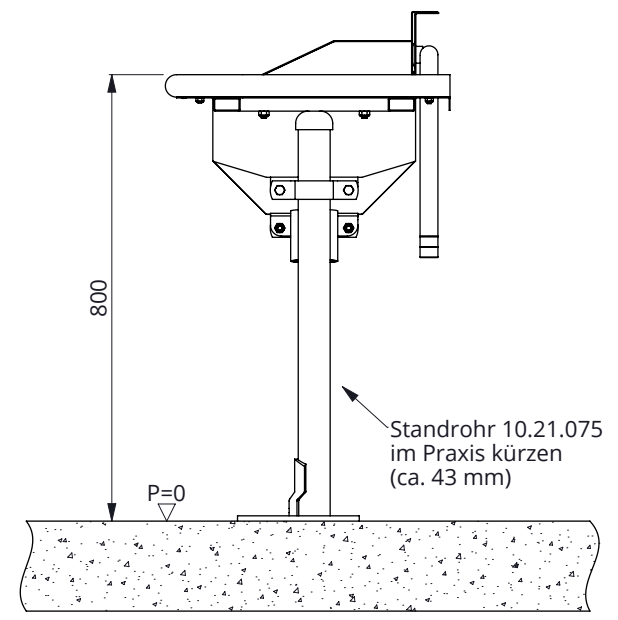

Bestell-Nr.	Bezeichnung	A
0613600	Tränkwanne Pingo 100, Wandmontage	0613054
0613700	Tränkwanne Pingo 200, Wandmontage	0613055
0613800	Tränkwanne Pingo 300, Wandmontage	0613056

Bestell-Nr.	Bezeichnung	Anzahl
0613020	Montagepaket Pingo, Kpl. mit Schwimmer	1
0613950	Wandstütze f.nirosta Tränckewanne	2
A	Edelstahltränke, Modell Pingo	1

### Tränkwanne Pingo, Wandmontage

**spinder**  
DAIRY HOUSING CONCEPTS

Nummer: 0613x00-O

Maßwerk: mm

Datum: 16-11-2020

Tekening blijft ons eigendom en mag niet gekopieerd, aan derden getoond of op andere wijze worden gebruikt. Aan de gegevens op deze tekening kunnen geen rechten worden ontleend.

Bestell-Nr.	Bezeichnung	A
0613100	Tränkwanne Pingo 100, Bodenmontage	0613054
0613200	Tränkwanne Pingo 200, Bodenmontage	0613055
0613300	Tränkwanne Pingo 300, Bodenmontage	0613056

Bestell-Nr.	Bezeichnung	Anzahl
0613020	Montagepaket Pingo, Kpl. mit Schwimmer	1
1021075	Standrohr 2"x75cm m.Montageplatte	2
A	Edelstahltränke, Modell Pingo	1

Tränkwanne Pingo, Bodenmontage

Nummer:	0613x00-O
Maßwerk:	mm
Datum:	16-11-2020

Tekening blijft ons eigendom en mag niet gekopieerd, aan derden getoond of op andere wijze worden gebruikt. Aan de gegevens op deze tekening kunnen geen rechten worden ontleend.