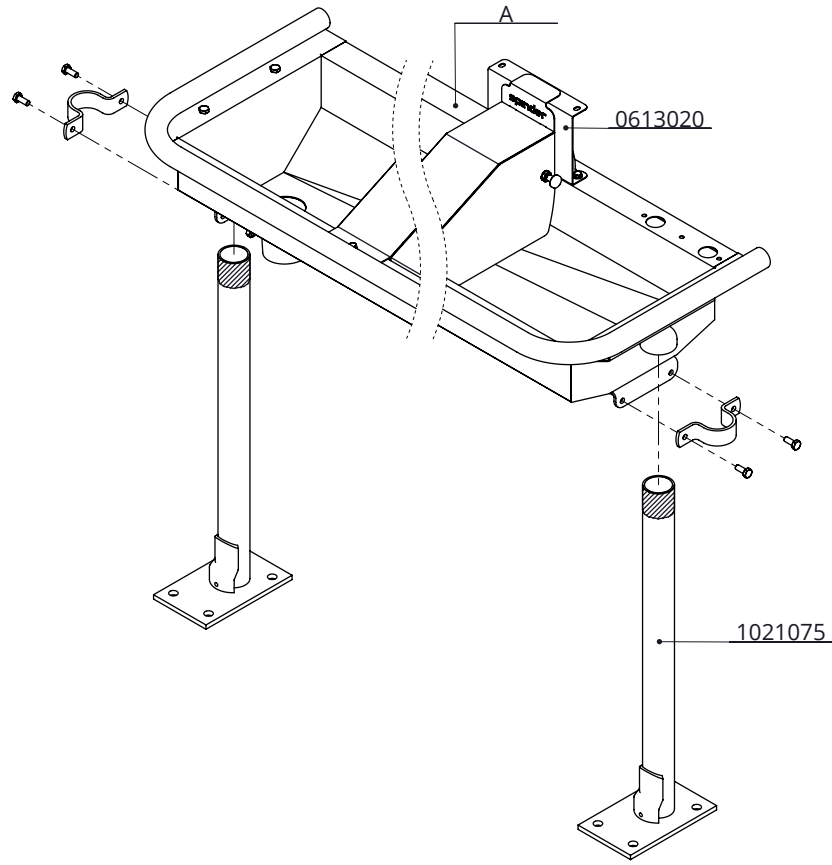

Bestell-Nr.	Bezeichnung	A
0613600	Tränkwanne Pingo 100, Wandmontage	0613054
0613700	Tränkwanne Pingo 200, Wandmontage	0613055
0613800	Tränkwanne Pingo 300, Wandmontage	0613056

Bestell-Nr.	Bezeichnung	Anzahl
0613020	Montagepaket Pingo, Kpl. mit Schwimmer	1
0613950	Wandstütze f.nirosta Tränckewanne	2
A	Edelstahltränke, Modell Pingo	1

### Tränkwanne Pingo, Wandmontage

**spinder**  
DAIRY HOUSING CONCEPTS

Nummer: 0613x00-O

Maßwerk: mm

Datum: 16-11-2020

Tekening blijft ons eigendom en mag niet gekopieerd, aan derden getoond of op andere wijze worden gebruikt. Aan de gegevens op deze tekening kunnen geen rechten worden ontleend.

Bestell-Nr.	Bezeichnung	A
0613100	Tränkwanne Pingo 100, Bodenmontage	0613054
0613200	Tränkwanne Pingo 200, Bodenmontage	0613055
0613300	Tränkwanne Pingo 300, Bodenmontage	0613056

Bestell-Nr.	Bezeichnung	Anzahl
0613020	Montagepaket Pingo, Kpl. mit Schwimmer	1
1021075	Standrohr 2"x75cm m.Montageplatte	2
A	Edelstahltränke, Modell Pingo	1

Tränkwanne Pingo, Bodenmontage

Nummer:	0613x00-O
Maßwerk:	mm
Datum:	16-11-2020

Tekening blijft ons eigendom en mag niet gekopieerd, aan derden getoond of op andere wijze worden gebruikt. Aan de gegevens op deze tekening kunnen geen rechten worden ontleend.