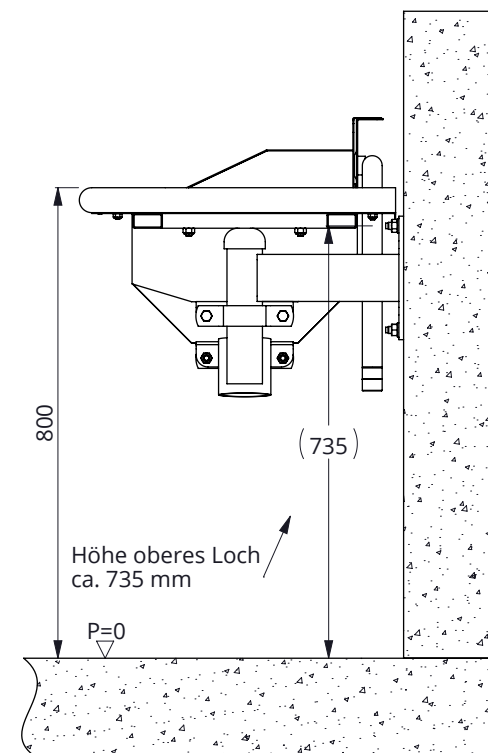

Bestell-Nr.	Bezeichnung	A
0613600	Tränkwanne Pingo 100, Wandmontage	0613054
0613700	Tränkwanne Pingo 200, Wandmontage	0613055
0613800	Tränkwanne Pingo 300, Wandmontage	0613056

Bestell-Nr.	Bezeichnung	Anzahl
0613020	Montagepaket Pingo, Kpl. mit Schwimmer	1
0613950	Wandstütze f.nirosta Tränckewanne	2
A	Edelstahltränke, Modell Pingo	1

### Tränkwanne Pingo, Wandmontage

**spinder**  
DAIRY HOUSING CONCEPTS

Nummer: 0613x00-O

Maßwerk: mm

Datum: 16-11-2020

Tekening blijft ons eigendom en mag niet gekopieerd, aan derden getoond of op andere wijze worden gebruikt. Aan de gegevens op deze tekening kunnen geen rechten worden ontleend.

Bestell-Nr.	Bezeichnung	A
0613100	Tränkwanne Pingo 100, Bodenmontage	0613054
0613200	Tränkwanne Pingo 200, Bodenmontage	0613055
0613300	Tränkwanne Pingo 300, Bodenmontage	0613056

Bestell-Nr.	Bezeichnung	Anzahl
0613020	Montagepaket Pingo, Kpl. mit Schwimmer	1
1021075	Standrohr 2"x75cm m.Montageplatte	2
A	Edelstahltränke, Modell Pingo	1

Tränkwanne Pingo, Bodenmontage

Nummer:	0613x00-O
Maßwerk:	mm
Datum:	16-11-2020

Tekening blijft ons eigendom en mag niet gekopieerd, aan derden getoond of op andere wijze worden gebruikt. Aan de gegevens op deze tekening kunnen geen rechten worden ontleend.