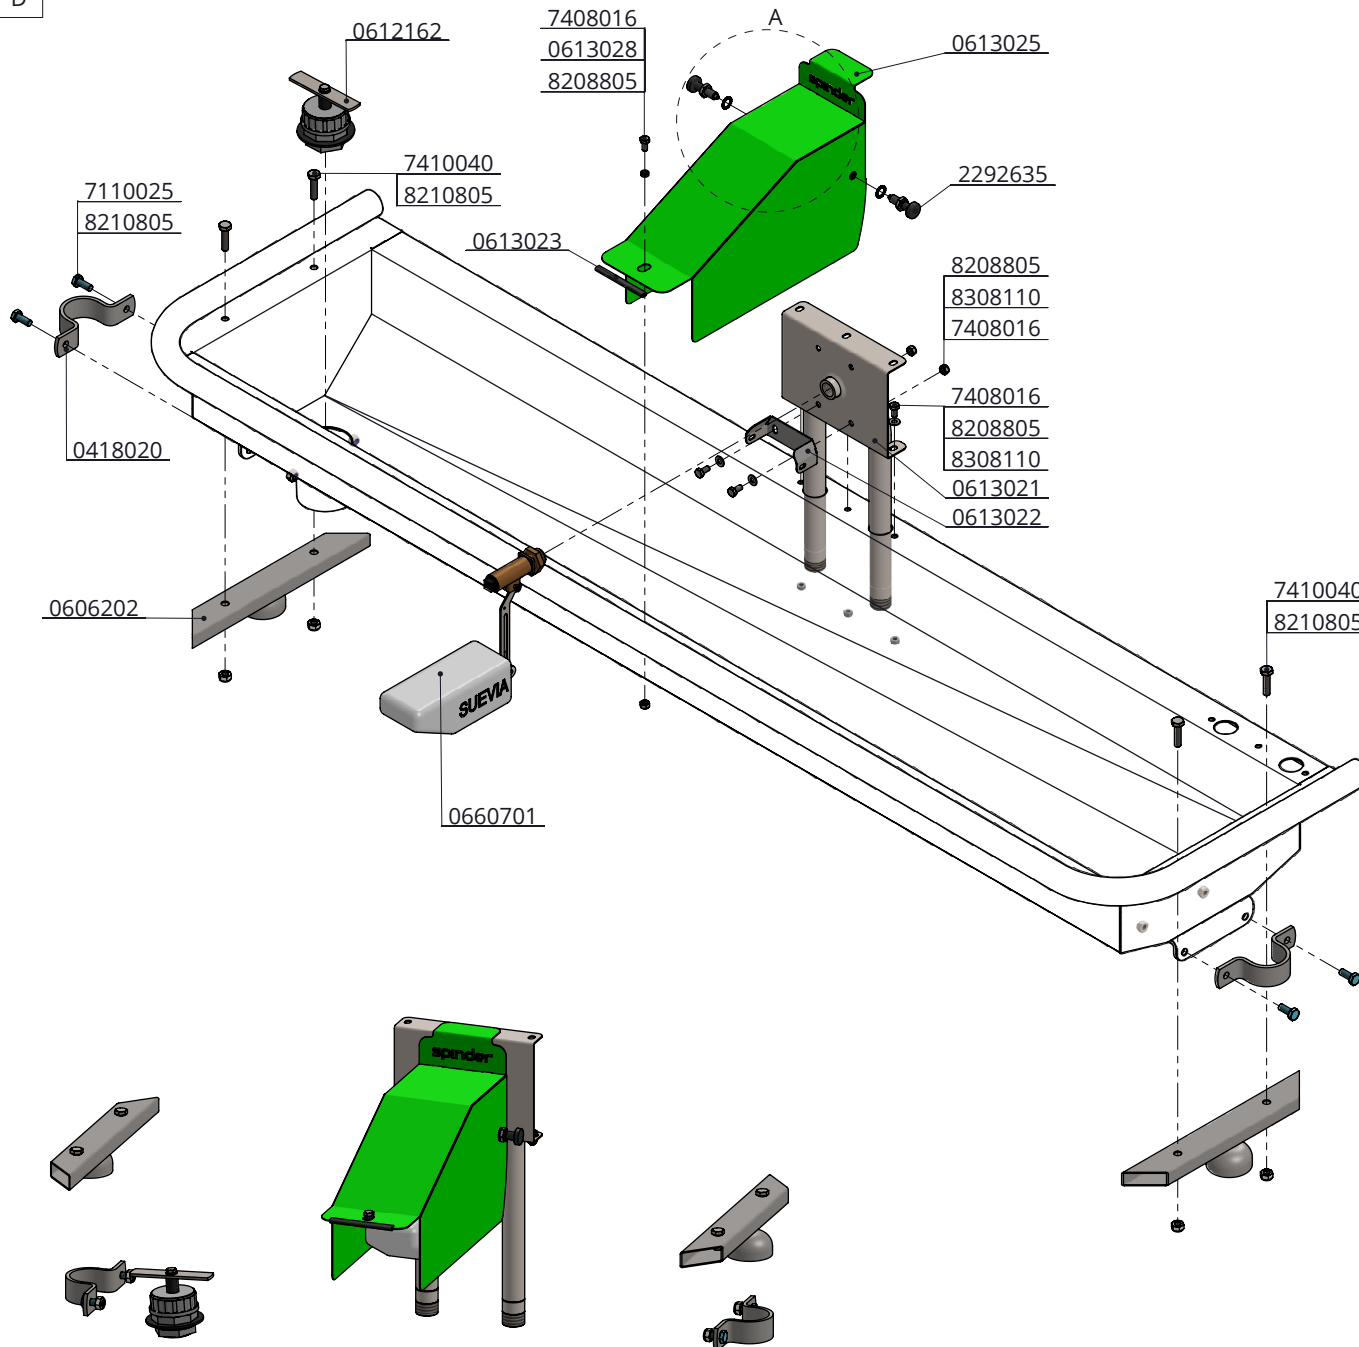

### Tränkwanne Pingo, Wandmontage

**spinder**  
DAIRY HOUSING CONCEPTS

Nummer: 0613x00-O

Maßwerk: mm

Datum: 16-11-2020

Tekening blijft ons eigendom en mag niet gekopieerd, aan derden getoond of op andere wijze worden gebruikt. Aan de gegevens op deze tekening kunnen geen rechten worden ontleend.

Bestell-Nr.	Bezeichnung	A
0613100	Tränkwanne Pingo 100, Bodenmontage	0613054
0613200	Tränkwanne Pingo 200, Bodenmontage	0613055
0613300	Tränkwanne Pingo 300, Bodenmontage	0613056

Bestell-Nr.	Bezeichnung	Anzahl
0613020	Montagepaket Pingo, Kpl. mit Schwimmer	1
1021075	Standrohr 2"x75cm m.Montageplatte	2
A	Edelstahltränke, Modell Pingo	1

Tränkwanne Pingo, Bodenmontage

Nummer:	0613x00-O
Maßwerk:	mm
Datum:	16-11-2020

Tekening blijft ons eigendom en mag niet gekopieerd, aan derden getoond of op andere wijze worden gebruikt. Aan de gegevens op deze tekening kunnen geen rechten worden ontleend.

D

detail A (1 : 4)

Bestell-Nr.	Bezeichnung	Anzahl
0418020	Klemmbügel 2"	2
0606202	Stütze f.Nirosta Tränkwanne 2"	2
0612162	Stopfen für Nirosta Tränkwanne 2013	1
0613021	Anschlußstück Schwimmer Pingo, V2A	1
0613022	Verriegelungsanschlag Kappe Pingo	1
0613023	Klammerstreife 1-2 mm, L=100mm	1
0613025	Schwimmerhaube Pingo, grün beschichtet	1
0613028	Distanzbuchse schwarz PA66 8,2x12 L=5mm	1
0660701	Schwimmerventil für V2A Tränkwanne	1
2292635	Blockierbolz Kpl. für Verriegl.Hebel	2
7110025	Sechskantschraube M10x25 8.8	4
7408016	Sechskantschraube M8x16 Nirosta	6
7410040	Sechskantschraube M10x40 Nirosta	4
8208805	Selbstsich.Mutter M8 Nirosta	6
8210805	Selbstsich.Mutter M10 Nirosta	8
8308110	Unterlegscheibe M8 nirosta	5