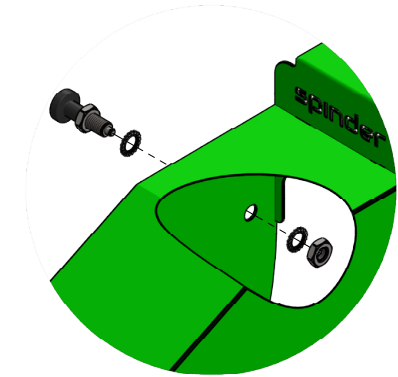

Bestell-Nr.	Bezeichnung	A
0613100	Tränkwanne Pingo 100, Bodenmontage	0613054
0613200	Tränkwanne Pingo 200, Bodenmontage	0613055
0613300	Tränkwanne Pingo 300, Bodenmontage	0613056

Bestell-Nr.	Bezeichnung	Anzahl
0613020	Montagepaket Pingo, Kpl. mit Schwimmer	1
1021075	Standrohr 2"x75cm m.Montageplatte	2
A	Edelstahltränke, Modell Pingo	1

Tränkwanne Pingo, Bodenmontage

Nummer:	0613x00-O
Maßwerk:	mm
Datum:	16-11-2020

Tekening blijft ons eigendom en mag niet gekopieerd, aan derden getoond of op andere wijze worden gebruikt. Aan de gegevens op deze tekening kunnen geen rechten worden ontleend.

D

detail A (1 : 4)

Bestell-Nr.	Bezeichnung	Anzahl
0418020	Klemmbügel 2"	2
0606202	Stütze f.Nirosta Tränkwanne 2"	2
0612162	Stopfen für Nirosta Tränkwanne 2013	1
0613021	Anschlußstück Schwimmer Pingo, V2A	1
0613022	Verriegelungsanschlag Kappe Pingo	1
0613023	Klammerstreife 1-2 mm, L=100mm	1
0613025	Schwimmerhaube Pingo, grün beschichtet	1
0613028	Distanzbuchse schwarz PA66 8,2x12 L=5mm	1
0660701	Schwimmerventil für V2A Tränkwanne	1
2292635	Blockierbolz Kpl. für Verriegl.Hebel	2
7110025	Sechskantschraube M10x25 8.8	4
7408016	Sechskantschraube M8x16 Nirosta	6
7410040	Sechskantschraube M10x40 Nirosta	4
8208805	Selbstsich.Mutter M8 Nirosta	6
8210805	Selbstsich.Mutter M10 Nirosta	8
8308110	Unterlegscheibe M8 nirosta	5

### Montagepaket Pingo, Kpl. mit Schwimmer

**spinder**

DAIRY HOUSING CONCEPTS

Nummer: 0613020-O

Maßwerk: mm

Datum: 4-1-2021

Zeichnung bleibt unser Eigentum und dürfen nicht kopiert, and Dritte weitergeleitet oder anderweitig verwendet werden. Die Angaben in dieser Zeichnung sind nicht rechtsverbindlich.