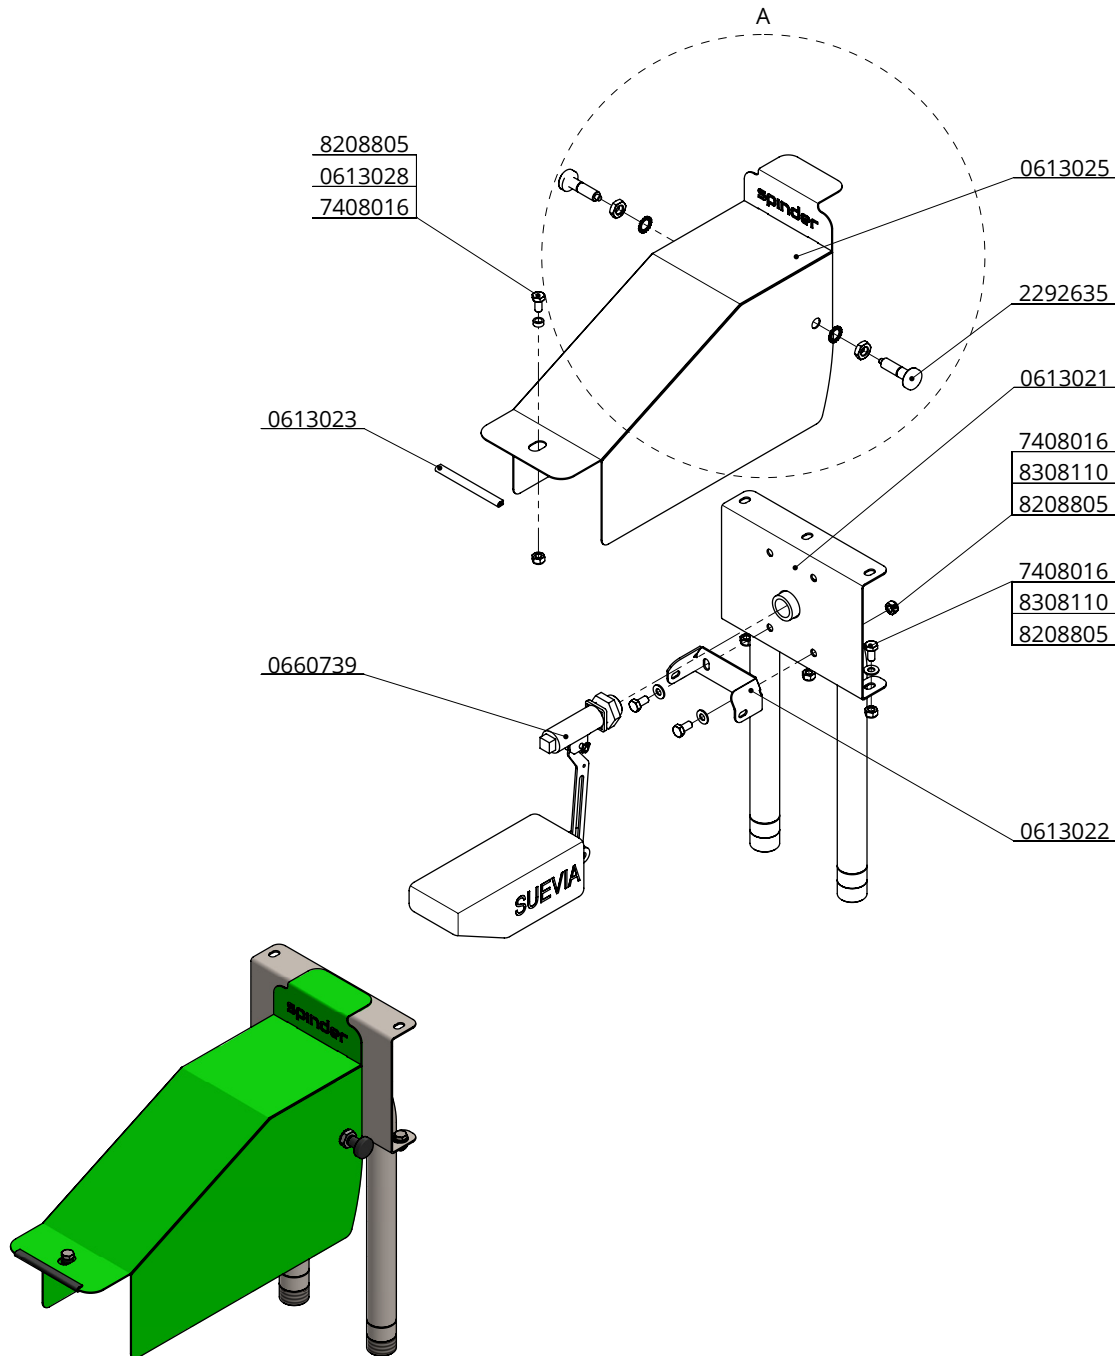

D

detail A (1 : 4)

Bestell-Nr.	Bezeichnung	Anzahl
0418020	Klemmbügel 2"	2
0606202	Stütze f.Nirosta Tränkwanne 2"	2
0612162	Stopfen für Nirosta Tränkwanne 2013	1
0613021	Anschlußstück Schwimmer Pingo, V2A	1
0613022	Verriegelungsanschlag Kappe Pingo	1
0613023	Klammerstreife 1-2 mm, L=100mm	1
0613025	Schwimmerhaube Pingo, grün beschichtet	1
0613028	Distanzbuchse schwarz PA66 8,2x12 L=5mm	1
0660701	Schwimmerventil für V2A Tränkwanne	1
2292635	Blockierbolz Kpl. für Verriegl.Hebel	2
7110025	Sechskantschraube M10x25 8.8	4
7408016	Sechskantschraube M8x16 Nirosta	6
7410040	Sechskantschraube M10x40 Nirosta	4
8208805	Selbstsich.Mutter M8 Nirosta	6
8210805	Selbstsich.Mutter M10 Nirosta	8
8308110	Unterlegscheibe M8 nirosta	5

### Montagepaket Pingo, Kpl. mit Schwimmer

**spinder**

DAIRY HOUSING CONCEPTS

Nummer: 0613020-O

Maßwerk: mm

Datum: 4-1-2021

Zeichnung bleibt unser Eigentum und dürfen nicht kopiert, and Dritte weitergeleitet oder anderweitig verwendet werden. Die Angaben in dieser Zeichnung sind nicht rechtsverbindlich.

detail A (1 : 3)

Bestell-Nr.	Bezeichnung	Anzahl
0613021	Anschlußstück Schwimmer Pingo, V2A	1
0613022	Verriegelungsanschlag Kappe Pingo	1
0613023	Klammerstreife 1-2 mm, L=100mm	1
0613025	Schwimmerhaube Pingo, grün beschichtet	1
0613028	Distanzbuchse schwarz PA66 8,2x12 L=5mm	1
0660739	Schwimmerventil niedrigdruck 738 Spin.	1
2292635	Blockierbolz Kpl. für Verriegl.Hebel	2
7408016	Sechskantschraube M8x16 Nirosta	6
8208805	Selbstsich.Mutter M8 Nirosta	6
8308110	Unterlegscheibe M8 nirosta	5

## lage druk vlotterset Pingo compleet

**spinder**  
DAIRY HOUSING CONCEPTS

Nummer: 0613030-O  
Maateenheid: mm  
Datum: 4-1-2021

Tekening blijft ons eigendom en mag niet gekopieerd, aan derden getoond of op andere wijze worden gebruikt. Aan de gegevens op deze tekening kunnen geen rechten worden ontleend.