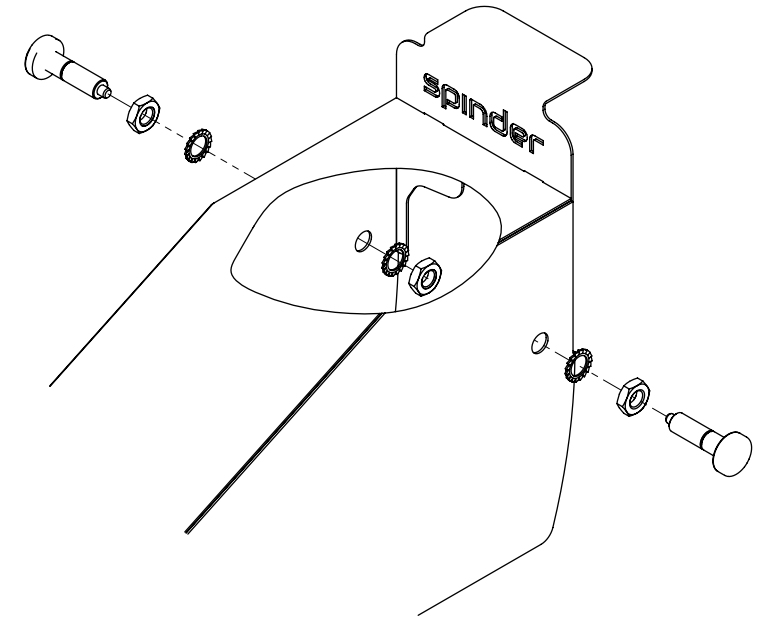

D

detail A (1 : 4)

Bestell-Nr.	Bezeichnung	Anzahl
0418020	Klemmbügel 2"	2
0606202	Stütze f.Nirosta Tränkwanne 2"	2
0612162	Stopfen für Nirosta Tränkwanne 2013	1
0613021	Anschlußstück Schwimmer Pingo, V2A	1
0613022	Verriegelungsanschlag Kappe Pingo	1
0613023	Klammerstreife 1-2 mm, L=100mm	1
0613025	Schwimmerhaube Pingo, grün beschichtet	1
0613028	Distanzbuchse schwarz PA66 8,2x12 L=5mm	1
0660701	Schwimmerventil für V2A Tränkwanne	1
2292635	Blockierbolz Kpl. für Verriegl.Hebel	2
7110025	Sechskantschraube M10x25 8.8	4
7408016	Sechskantschraube M8x16 Nirosta	6
7410040	Sechskantschraube M10x40 Nirosta	4
8208805	Selbstsich.Mutter M8 Nirosta	6
8210805	Selbstsich.Mutter M10 Nirosta	8
8308110	Unterlegscheibe M8 nirosta	5

### Montagepaket Pingo, Kpl. mit Schwimmer

**spinder**

DAIRY HOUSING CONCEPTS

Nummer: 0613020-O

Maßwerk: mm

Datum: 4-1-2021

Zeichnung bleibt unser Eigentum und dürfen nicht kopiert, and Dritte weitergeleitet oder anderweitig verwendet werden. Die Angaben in dieser Zeichnung sind nicht rechtsverbindlich.

detail A (1 : 3)

Bestell-Nr.	Bezeichnung	Anzahl
0613021	Anschlußstück Schwimmer Pingo, V2A	1
0613022	Verriegelungsanschlag Kappe Pingo	1
0613023	Klammerstreife 1-2 mm, L=100mm	1
0613025	Schwimmerhaube Pingo, grün beschichtet	1
0613028	Distanzbuchse schwarz PA66 8,2x12 L=5mm	1
0660739	Schwimmerventil niedrigdruck 738 Spin.	1
2292635	Blockierbolz Kpl. für Verriegl.Hebel	2
7408016	Sechskantschraube M8x16 Nirosta	6
8208805	Selbstsich.Mutter M8 Nirosta	6
8308110	Unterlegscheibe M8 nirosta	5

## lage druk vlotterset Pingo compleet

**spinder**  
DAIRY HOUSING CONCEPTS

Nummer: 0613030-O  
Maateenheid: mm  
Datum: 4-1-2021

Tekening blijft ons eigendom en mag niet gekopieerd, aan derden getoond of op andere wijze worden gebruikt. Aan de gegevens op deze tekening kunnen geen rechten worden ontleend.