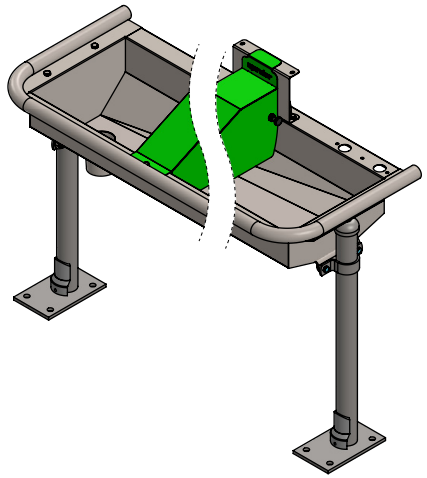

Bestell-Nr.	Bezeichnung	A
0613600	Tränkwanne Pingo 100, Wandmontage	0613054
0613700	Tränkwanne Pingo 200, Wandmontage	0613055
0613800	Tränkwanne Pingo 300, Wandmontage	0613056

Bestell-Nr.	Bezeichnung	Anzahl
0613020	Montagepaket Pingo, Kpl. mit Schwimmer	1
0613950	Wandstütze f.nirosta Tränckewanne	2
A	Edelstahltränke, Modell Pingo	1

### Tränkwanne Pingo, Wandmontage

**spinder**  
DAIRY HOUSING CONCEPTS

Nummer: 0613x00-O

Maßwerk: mm

Datum: 16-11-2020

Tekening blijft ons eigendom en mag niet gekopieerd, aan derden getoond of op andere wijze worden gebruikt. Aan de gegevens op deze tekening kunnen geen rechten worden ontleend.

Bestell-Nr.	Bezeichnung	A
0613100	Tränkwanne Pingo 100, Bodenmontage	0613054
0613200	Tränkwanne Pingo 200, Bodenmontage	0613055
0613300	Tränkwanne Pingo 300, Bodenmontage	0613056

Bestell-Nr.	Bezeichnung	Anzahl
0613020	Montagepaket Pingo, Kpl. mit Schwimmer	1
1021075	Standrohr 2"x75cm m.Montageplatte	2
A	Edelstahltränke, Modell Pingo	1