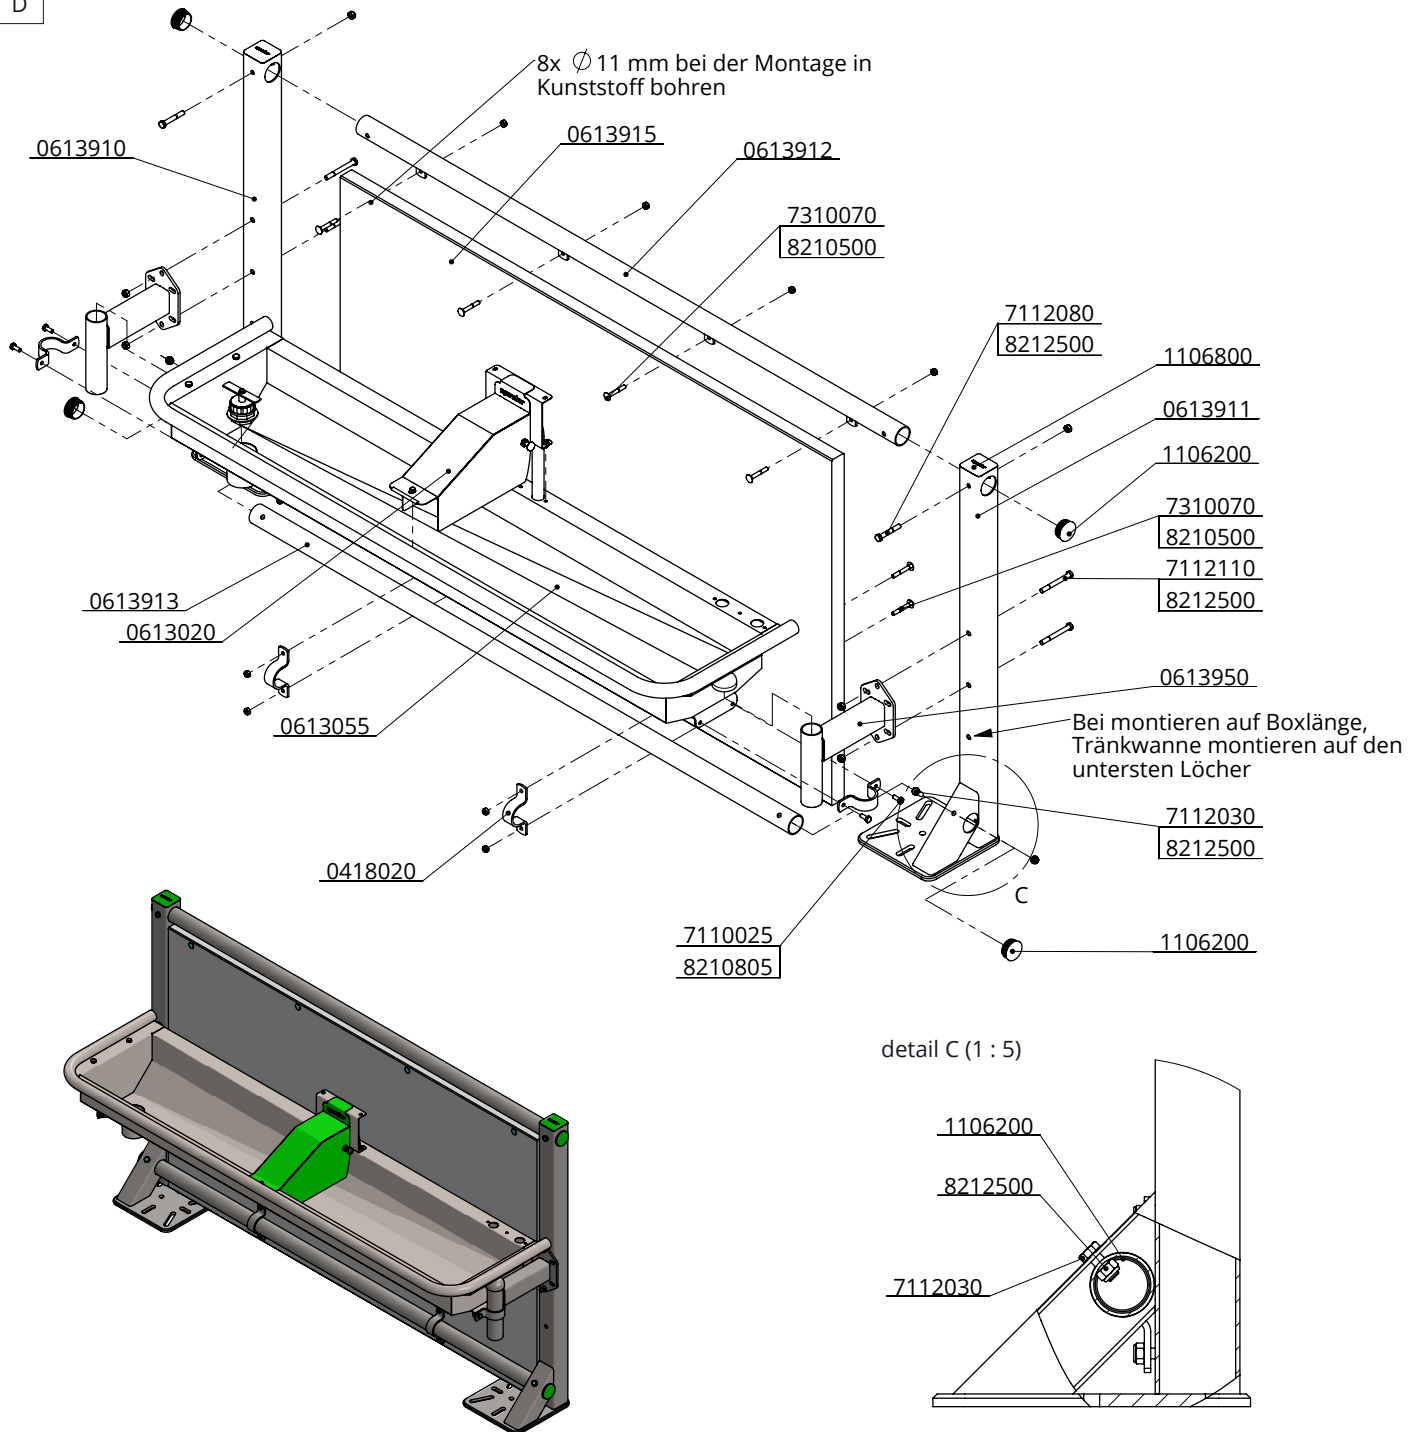

D

Bestell-Nr.	Bezeichnung	Anzahl
0418020	Klemmbügel 2"	2
0613020	Montagepaket Pingo, Kpl. mit Schwimmer	1
0613055	Tränkwanne Pingo 200; lose Tränkwanne	1
0613910	Standrohr vk80x130cm, Montagepl. Pingo L	1
0613911	Standrohr vk80x130cm, Montagepl. Pingo R	1
0613912	Montagerohr Kotflügel Pingo 200	1
0613913	Montagerohr unten Kunststoffpl. Pingo200	1
0613915	Kunststoff Platte lichtgrau 197x120x5cm	1
0613950	Wandstütze f.nirosta Tränckewanne	2
1106200	Abdeckkappe für 2" Rohr	4
1106800	Abdeckkappe 80x80	2
7112030	Sechskantschraube M12x30 8.8	2
7112080	Sechskantschraube M12x80 8.8	2
7112110	Sechskantschraube M12x110 8.8	4
7310070	Schloßschraube M10x70 8.8	8
8210500	Selbstsich.Mutter M10	8
8212500	Selbstsich.Mutter M12	8

## Tränkwanne Pingo 200 Reno

**spinder**

DAIRY HOUSING CONCEPTS

Nummer: 0613900-O

Maßwerk: mm

Datum: 16-12-2020

Zeichnung bleibt unser Eigentum und dürfen nicht kopiert, and Dritte weitergeleitet oder anderweitig verwendet werden. Die Angaben in dieser Zeichnung sind nicht rechtsverbindlich.

D

Bestell-Nr.	Bezeichnung	Anzahl
0418020	Klemmbügel 2"	2
0613020	Montagepaket Pingo, Kpl. mit Schwimmer	1
0613055	Tränkwanne Pingo 200; lose Tränkwanne	1
0613910	Standrohr vk80x130cm, Montagepl. Pingo L	1
0613911	Standrohr vk80x130cm, Montagepl. Pingo R	1
0613912	Montagerohr Kotflügel Pingo 200	1
0613913	Montagerohr unten Kunststoffpl. Pingo200	1
0613950	Wandstütze f.nirosta Tränckewanne	2
1106200	Abdeckkappe für 2" Rohr	4
1106800	Abdeckkappe 80x80	2
7112030	Sechskantschraube M12x30 8.8	2
7112080	Sechskantschraube M12x80 8.8	2
7112110	Sechskantschraube M12x110 8.8	4
7310070	Schloßschraube M10x70 8.8	8
8210500	Selbstsich.Mutter M10	8
8212500	Selbstsich.Mutter M12	8