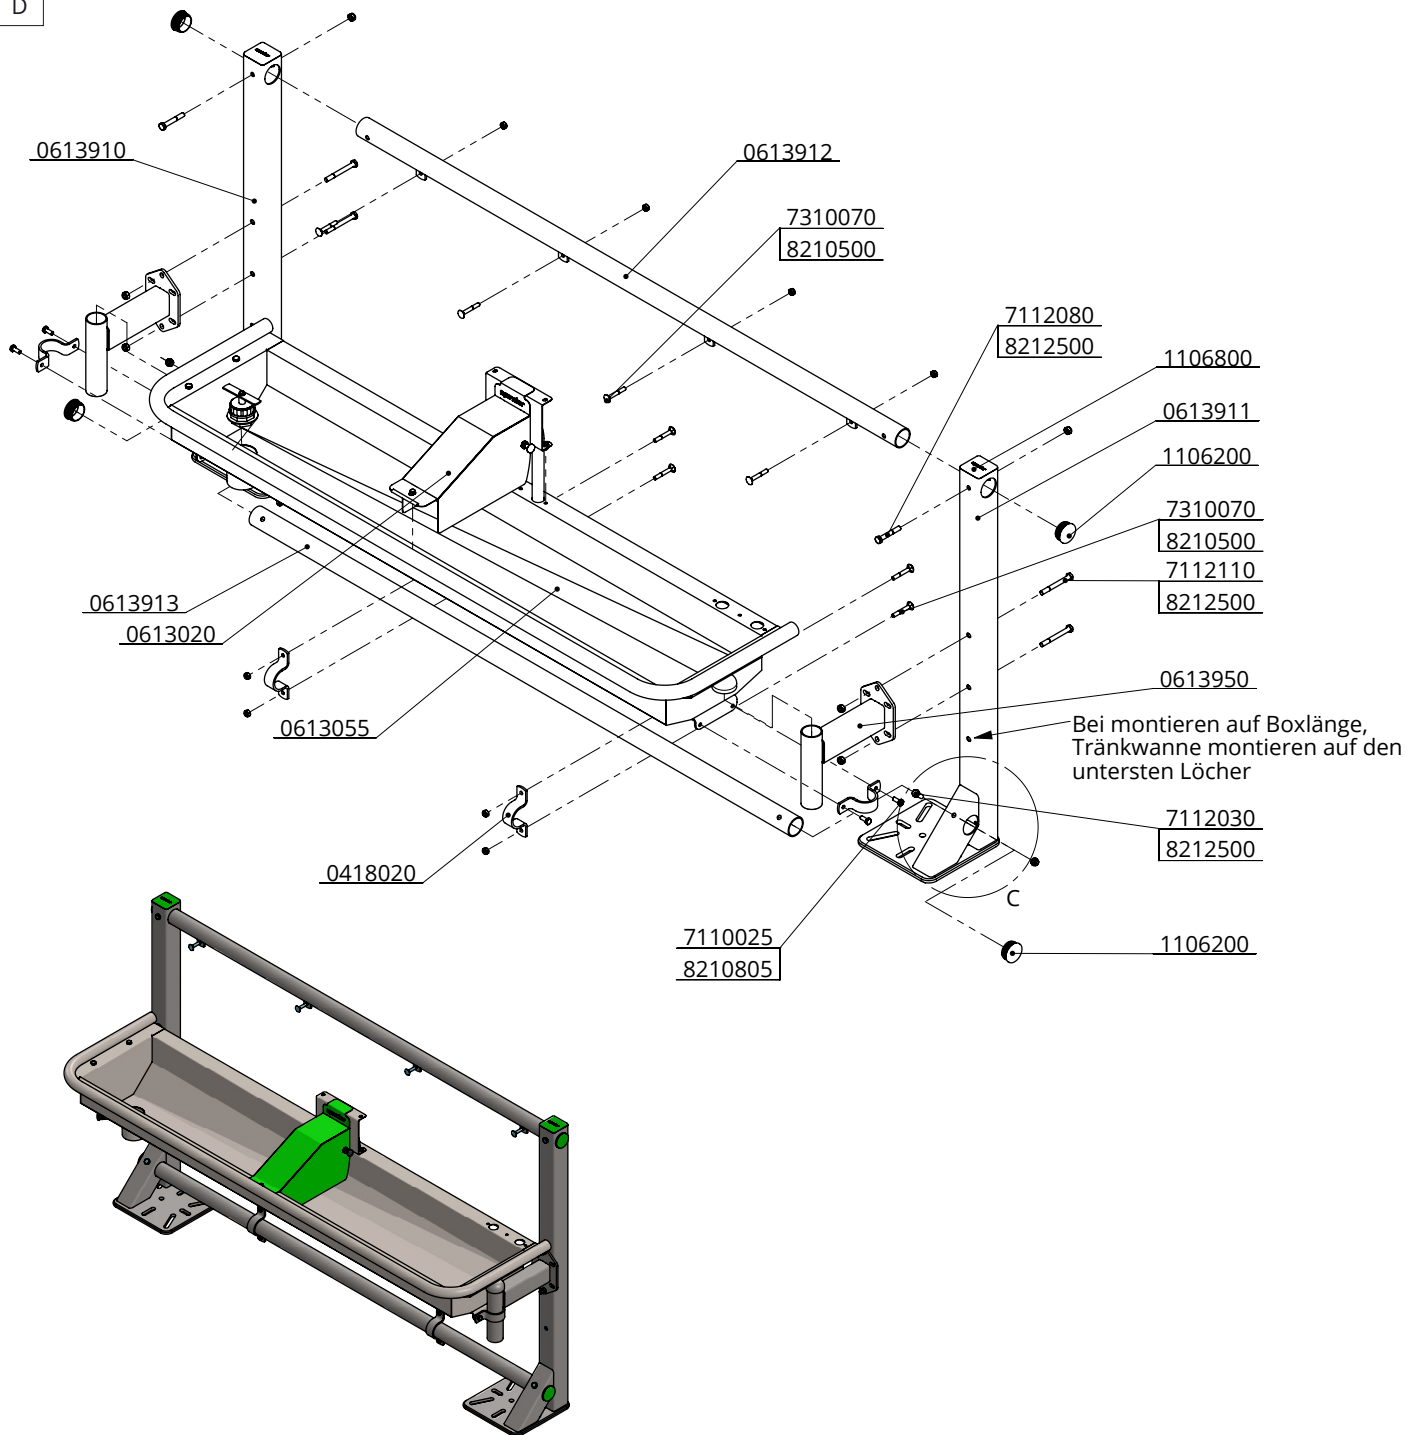

D

Bestell-Nr.	Bezeichnung	Anzahl
0418020	Klemmbügel 2"	2
0613020	Montagepaket Pingo, Kpl. mit Schwimmer	1
0613055	Tränkwanne Pingo 200; lose Tränkwanne	1
0613910	Standrohr vk80x130cm, Montagepl. Pingo L	1
0613911	Standrohr vk80x130cm, Montagepl. Pingo R	1
0613912	Montagerohr Kotflügel Pingo 200	1
0613913	Montagerohr unten Kunststoffpl. Pingo200	1
0613915	Kunststoff Platte lichtgrau 197x120x5cm	1
0613950	Wandstütze f.nirosta Tränckewanne	2
1106200	Abdeckkappe für 2" Rohr	4
1106800	Abdeckkappe 80x80	2
7112030	Sechskantschraube M12x30 8.8	2
7112080	Sechskantschraube M12x80 8.8	2
7112110	Sechskantschraube M12x110 8.8	4
7310070	Schloßschraube M10x70 8.8	8
8210500	Selbstsich.Mutter M10	8
8212500	Selbstsich.Mutter M12	8

## Tränkwanne Pingo 200 Reno

**spinder**

DAIRY HOUSING CONCEPTS

Nummer: 0613900-O

Maßwerk: mm

Datum: 16-12-2020

Zeichnung bleibt unser Eigentum und dürfen nicht kopiert, and Dritte weitergeleitet oder anderweitig verwendet werden. Die Angaben in dieser Zeichnung sind nicht rechtsverbindlich.

D

Bestell-Nr.	Bezeichnung	Anzahl
0418020	Klemmbügel 2"	2
0613020	Montagepaket Pingo, Kpl. mit Schwimmer	1
0613055	Tränkwanne Pingo 200; lose Tränkwanne	1
0613910	Standrohr vk80x130cm, Montagepl. Pingo L	1
0613911	Standrohr vk80x130cm, Montagepl. Pingo R	1
0613912	Montagerohr Kotflügel Pingo 200	1
0613913	Montagerohr unten Kunststoffpl. Pingo200	1
0613950	Wandstütze f.nirosta Tränckewanne	2
1106200	Abdeckkappe für 2" Rohr	4
1106800	Abdeckkappe 80x80	2
7112030	Sechskantschraube M12x30 8.8	2
7112080	Sechskantschraube M12x80 8.8	2
7112110	Sechskantschraube M12x110 8.8	4
7310070	Schloßschraube M10x70 8.8	8
8210500	Selbstsich.Mutter M10	8
8212500	Selbstsich.Mutter M12	8