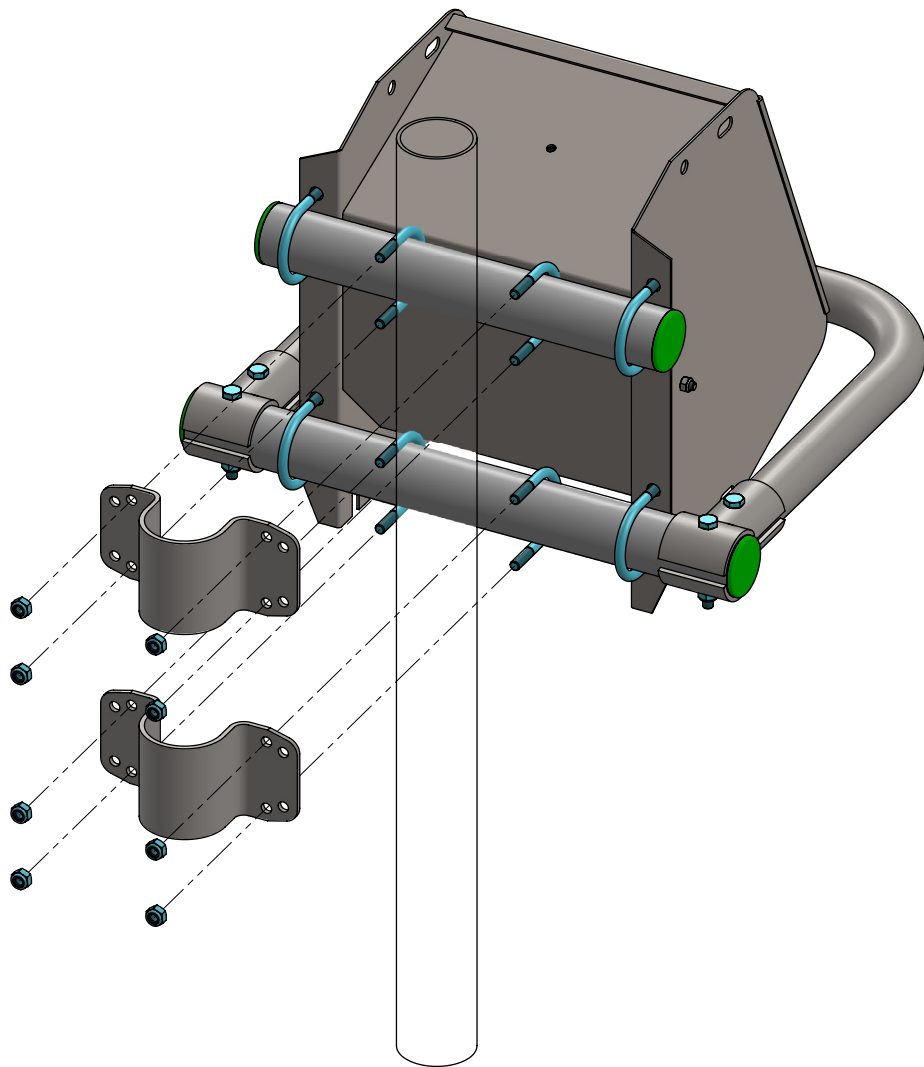

Bestell-nr.	Bezeichnung	Anzahl
0409002	Bügel 2,5" für Bügelklemme	2
0456086	Bügelschr. M10 2"x90mm verz.	8
0690081	Schutzbügel für Suevia 500	1
0690082	Rohr 2"x42cm für Suevia 500	1
0690083	Rohr 2"x58cm für Suevia 500	1
1106200	Abdeckkappe für 2" Rohr	4
2280104	Schale für T-Klemme 1,5"x2" m. loch 11mm	4
7110070	Sechskantschraube M10x70 8.8	2
7110090	Sechskantschraube M10x90 8.8	2
8210500	Selbstsich.Mutter M10	20

Montagesatz+Schutzbügel f.Suevia 500

spinder

DAIRY HOUSING CONCEPTS

Nummer: 0690080-O

Maßwerk: mm

Datum: 15-9-2015

Tekening blijft ons eigendom en mag niet gekopieerd, aan derden getoond of op andere wijze worden gebruikt. Aan de gegevens op deze tekening kunnen geen rechten worden ontleend.

Montagesatz+Schutzbügel f.Suevia 500

spinder
DAIRY HOUSING CONCEPTS

Nummer: 0690080-A

Maßwerk: mm

Datum: 4-8-2015

Tekening blijft ons eigendom en mag niet gekopieerd, aan derden getoond of op andere wijze worden gebruikt. Aan de gegevens op deze tekening kunnen geen rechten worden ontleend.