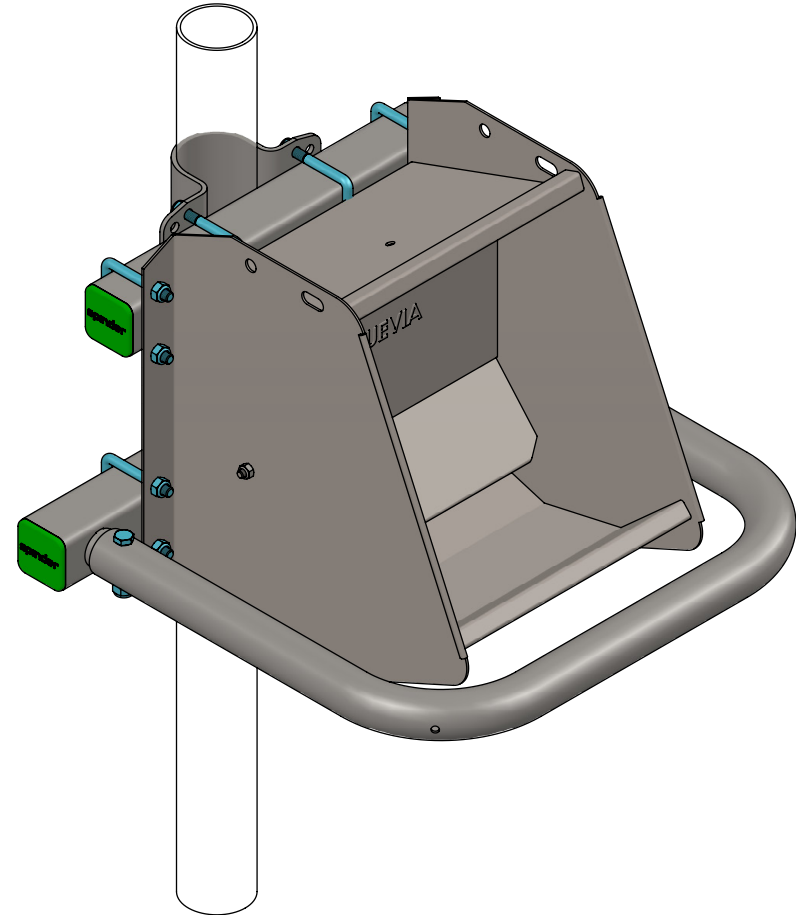

Montagesatz+Schutzbügel f.Suevia 500

spinder
DAIRY HOUSING CONCEPTS

Nummer: 0690100-O

Maßwerk: mm

Datum: 23-9-2020

Tekening blijft ons eigendom en mag niet gekopieerd, aan derden getoond of op andere wijze worden gebruikt. Aan de gegevens op deze tekening kunnen geen rechten worden ontleend.

Montagesatz+Schutzbügel f.Suevia 500

spinder
DAIRY HOUSING CONCEPTS

Nummer: 0690100-A

Maßwerk: mm

Datum: 22-9-2020

Tekening blijft ons eigendom en mag niet gekopieerd, aan derden getoond of op andere wijze worden gebruikt.
Aan de gegevens op deze tekening kunnen geen rechten worden ontleend.