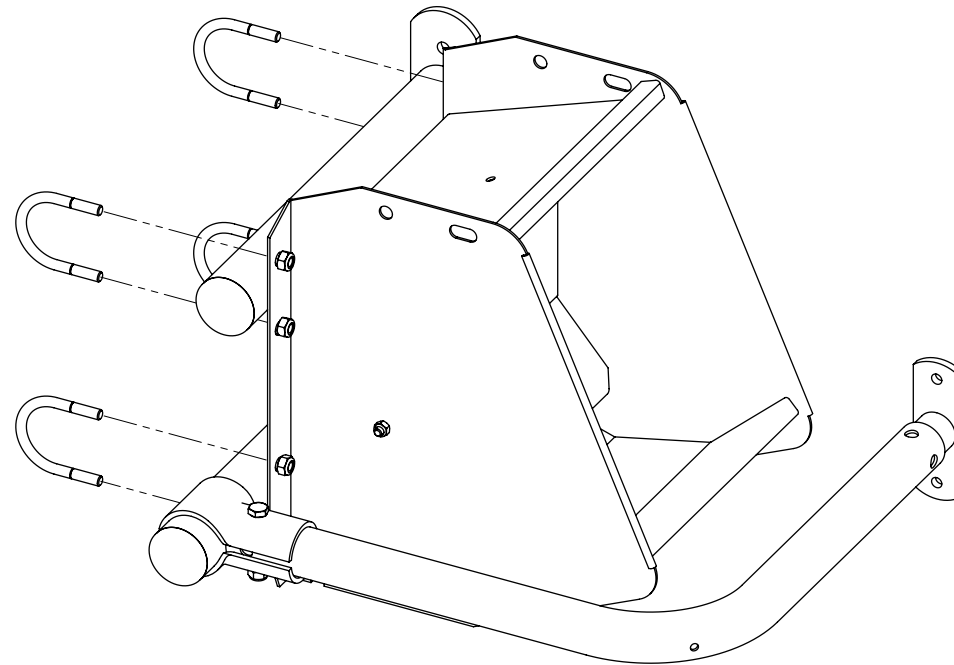

Wandstütze+Schutzbügel für 1x Suevia
500

spinder
DAIRY HOUSING CONCEPTS

Nummer:	0690095-A
Maßwerk:	mm
Datum:	4-8-2015

Tekening blijft ons eigendom en mag niet gekopieerd, aan derden getoond of op andere wijze worden gebruikt.
Aan de gegevens op deze tekening kunnen geen rechten worden ontleend.