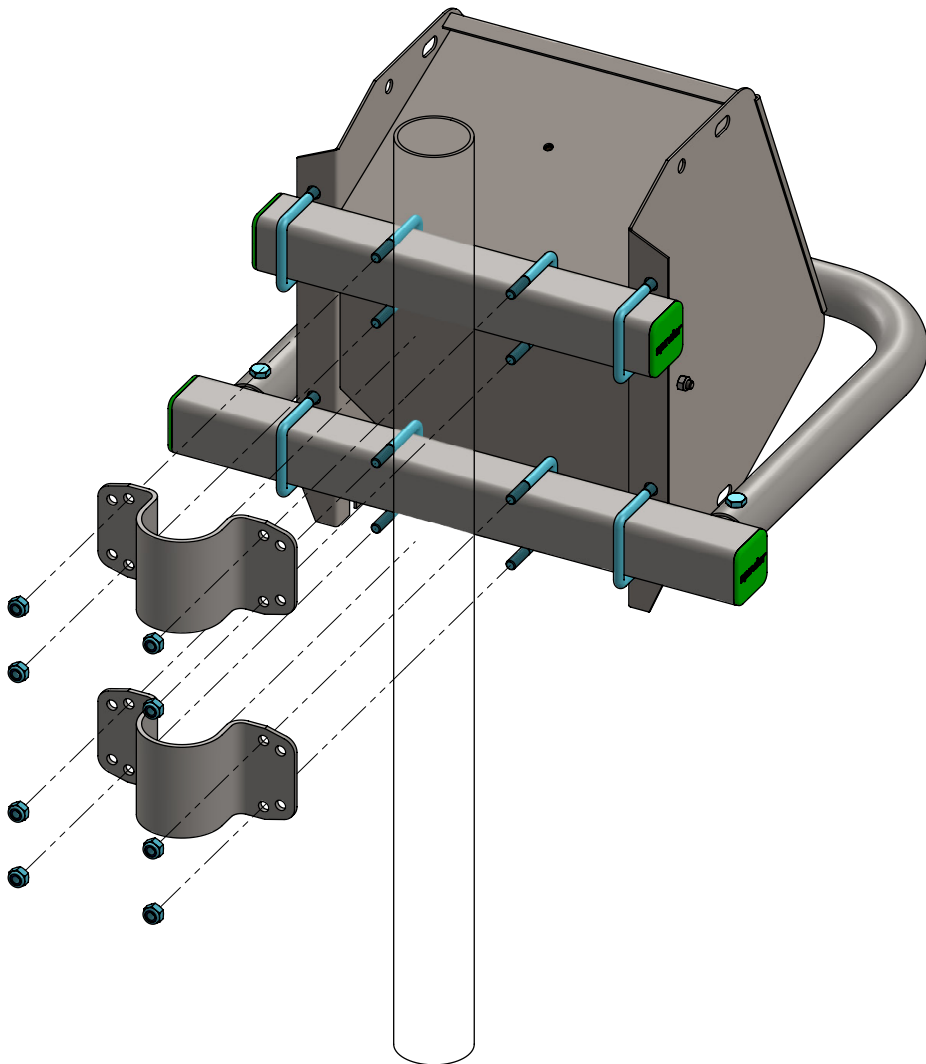

Montagesatz+Schutzbügel f.Suevia 500

spinder
DAIRY HOUSING CONCEPTS

Nummer: 0690100-O

Maßwerk: mm

Datum: 23-9-2020

Tekening blijft ons eigendom en mag niet gekopieerd, aan derden getoond of op andere wijze worden gebruikt. Aan de gegevens op deze tekening kunnen geen rechten worden ontleend.

Montagesatz+Schutzbügel f.Suevia 500

spinder
DAIRY HOUSING CONCEPTS

Nummer: 0690100-A

Maßwerk: mm

Datum: 22-9-2020

Tekening blijft ons eigendom en mag niet gekopieerd, aan derden getoond of op andere wijze worden gebruikt.
Aan de gegevens op deze tekening kunnen geen rechten worden ontleend.