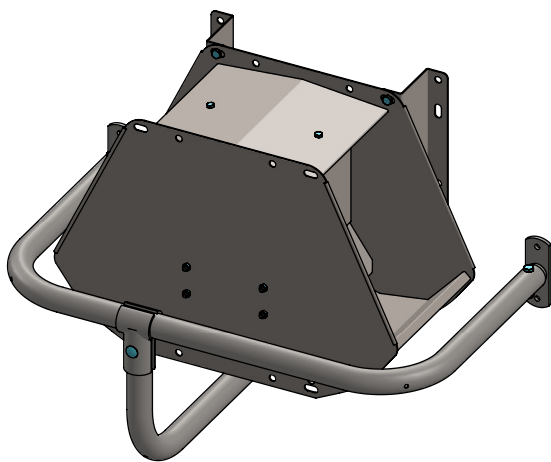

Schutzbügel für Doppelt-Tränke 520

spinder
DAIRY HOUSING CONCEPTS

Nummer: 0616260-A

Maßwerk: mm

Datum: 26-3-2020

Tekening blijft ons eigendom en mag niet gekopieerd, aan derden getoond of op andere wijze worden gebruikt. Aan de gegevens op deze tekening kunnen geen rechten worden ontleend.