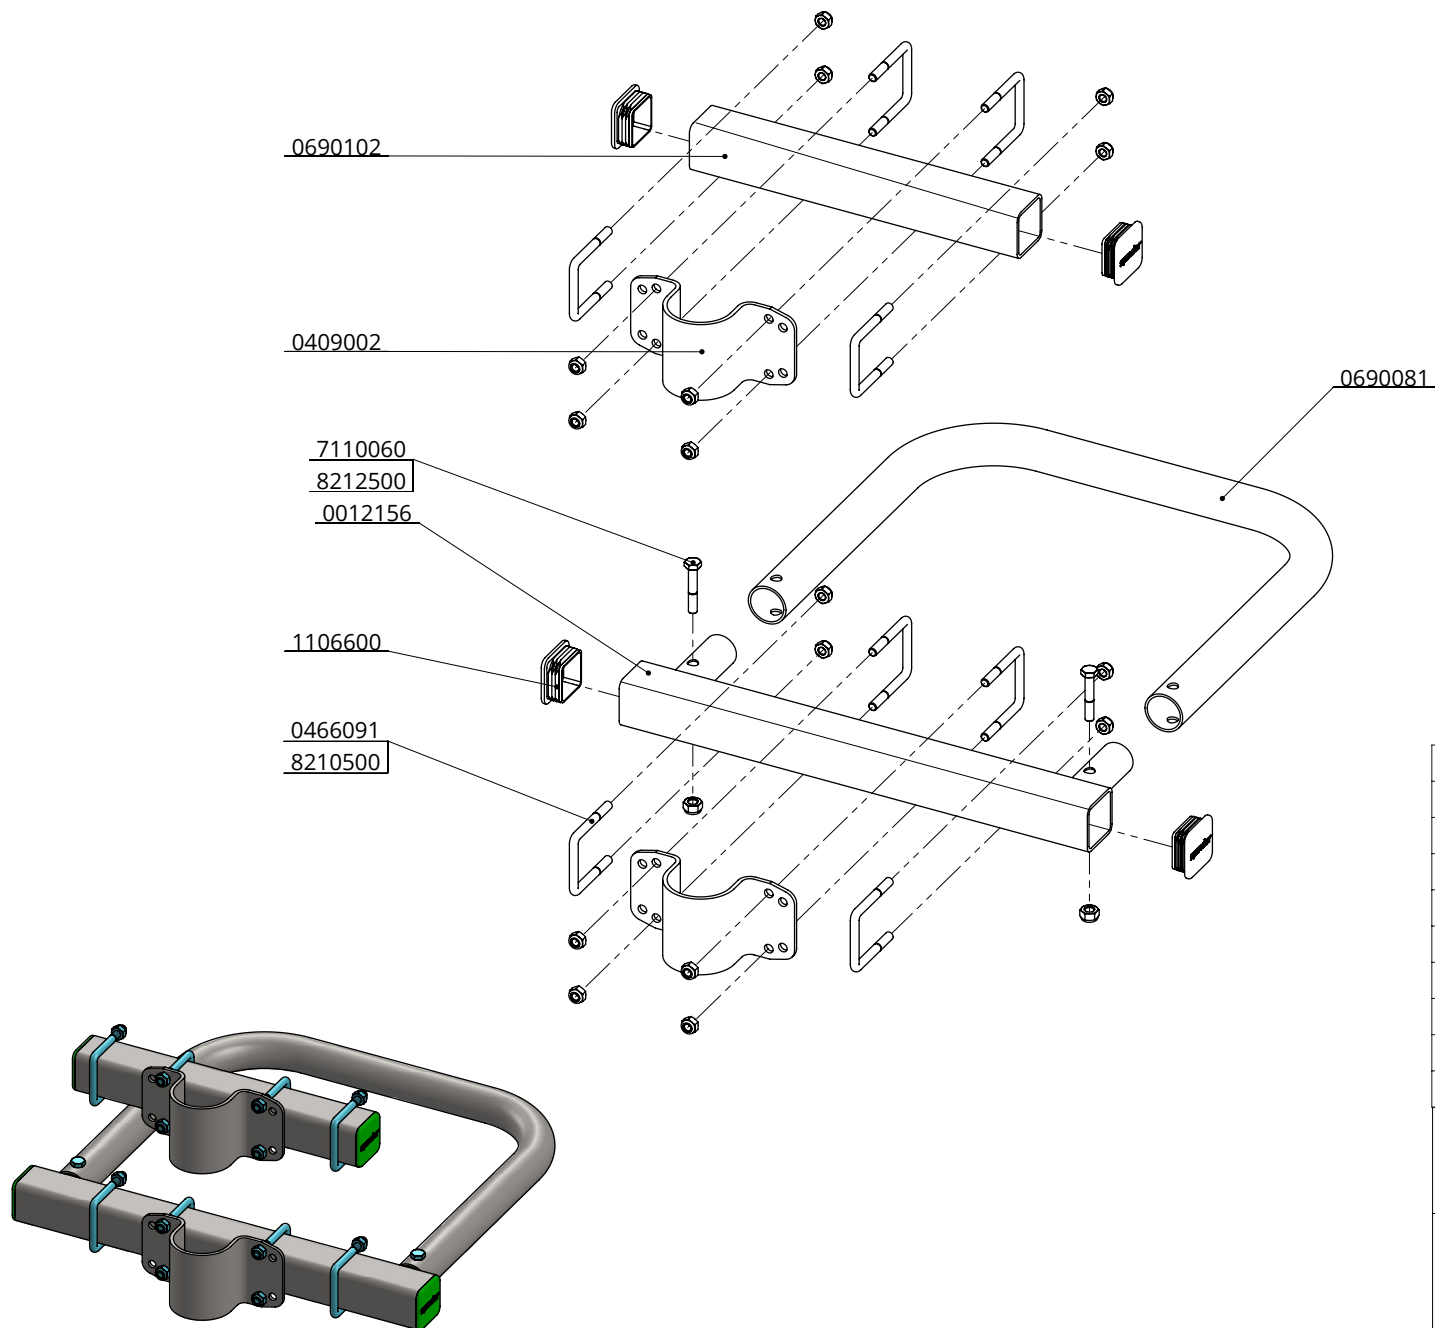

Schutzbügel für Doppelt-Tränke 520

spinder
DAIRY HOUSING CONCEPTS

Nummer: 0616260-A

Maßwerk: mm

Datum: 26-3-2020

Tekening blijft ons eigendom en mag niet gekopieerd, aan derden getoond of op andere wijze worden gebruikt. Aan de gegevens op deze tekening kunnen geen rechten worden ontleend.

Bestell-Nr.	Bezeichnung	Anzahl
0418025	Klemmbügel 2,5"	2
0690005	Auslaufventil Kunststoff 1" +Kappe	1
0690029	Aufsatzrohr für Schlauchtülle 1,5"	1
0690031	Schlauchtülle 1,5", ohne Aufs.Rohr	1
0690060	PVC Stopfen für Durchlaß 2"	1
7310030	Schloßschraube M10x30 8.8	4
8210500	Selbstsich.Mutter M10	4

Befestigungsteile Trankewanne, rund

spinder
DAIRY HOUSING CONCEPTS

Nummer: 0610046-O
Maßwerk: mm
Datum: 19-10-2015

Tekening blijft ons eigendom en mag niet gekopieerd, aan derden getoond of op andere wijze worden gebruikt. Aan de gegevens op deze tekening kunnen geen rechten worden ontleend.