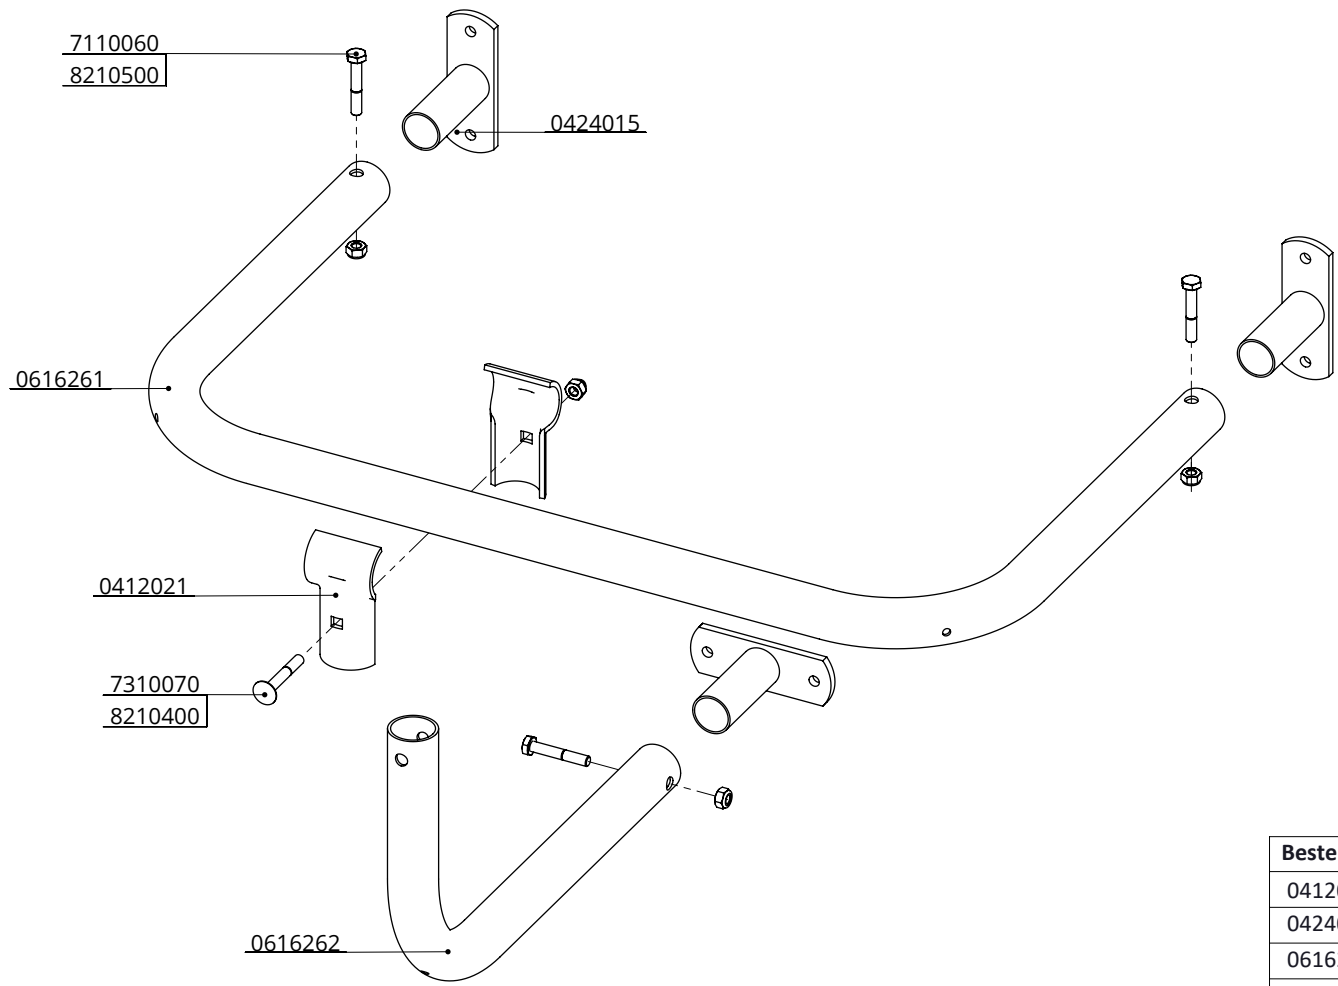

Bestell-nr.	Bezeichnung	Anzahl
0409002	Bügel 2,5" für Bügelklemme	2
0456086	Bügelschr. M10 2"x90mm verz.	8
0690081	Schutzbügel für Suevia 500	1
0690082	Rohr 2"x42cm für Suevia 500	1
0690083	Rohr 2"x58cm für Suevia 500	1
1106200	Abdeckkappe für 2" Rohr	4
2280104	Schale für T-Klemme 1,5"x2" m. loch 11mm	4
7110070	Sechskantschraube M10x70 8.8	2
7110090	Sechskantschraube M10x90 8.8	2
8210500	Selbstsich.Mutter M10	20

Bestell-Nr.	Bezeichnung	Anzahl
0412131	Schale für T-Klemme 1,5"x2"	2
0424015	Rohrwandlager einfach für 1,5"	1
0456086	Bügelschr. M10 2"x90mm verz.	4
0690091	Wandstütze für Suevia 500	1
0690092	Schutzbügel 90 grad	1
1106200	Abdeckkappe für 2" Rohr	2
7110070	Sechskantschraube M10x70 8.8	1
8210500	Selbstsich.Mutter M10	9

Wandstütze+Schutzbügel für 1x Suevia 500

spinder
DAIRY HOUSING CONCEPTS

Nummer:	0690095-O
Maßwerk:	mm
Datum:	4-8-2015

Wandstütze+Schutzbügel für 1x Suevia
500

spinder
DAIRY HOUSING CONCEPTS

Nummer:	0690095-A
Maßwerk:	mm
Datum:	4-8-2015

Tekening blijft ons eigendom en mag niet gekopieerd, aan derden getoond of op andere wijze worden gebruikt.
Aan de gegevens op deze tekening kunnen geen rechten worden ontleend.

D

Bestel-nr.	Umschreibung	Anzahl
0412021	Schale für T-Klemme 1,5"x1,5"	2
0424015	Rohrwandlager einfach für 1,5"	3
0616261	Schutzbügel, U-Form. für Suevia 520	1
0616262	Schutzbügel, 90 Grd. für Suevia 520	1
7110060	Sechskantschraube M10x60 8.8	3
7310070	Schloßschraube m10x70 8.8	1
8210500	Selbstsich.Mutter M10	3
8210400	Selbstsich.Hutmutter M10	1