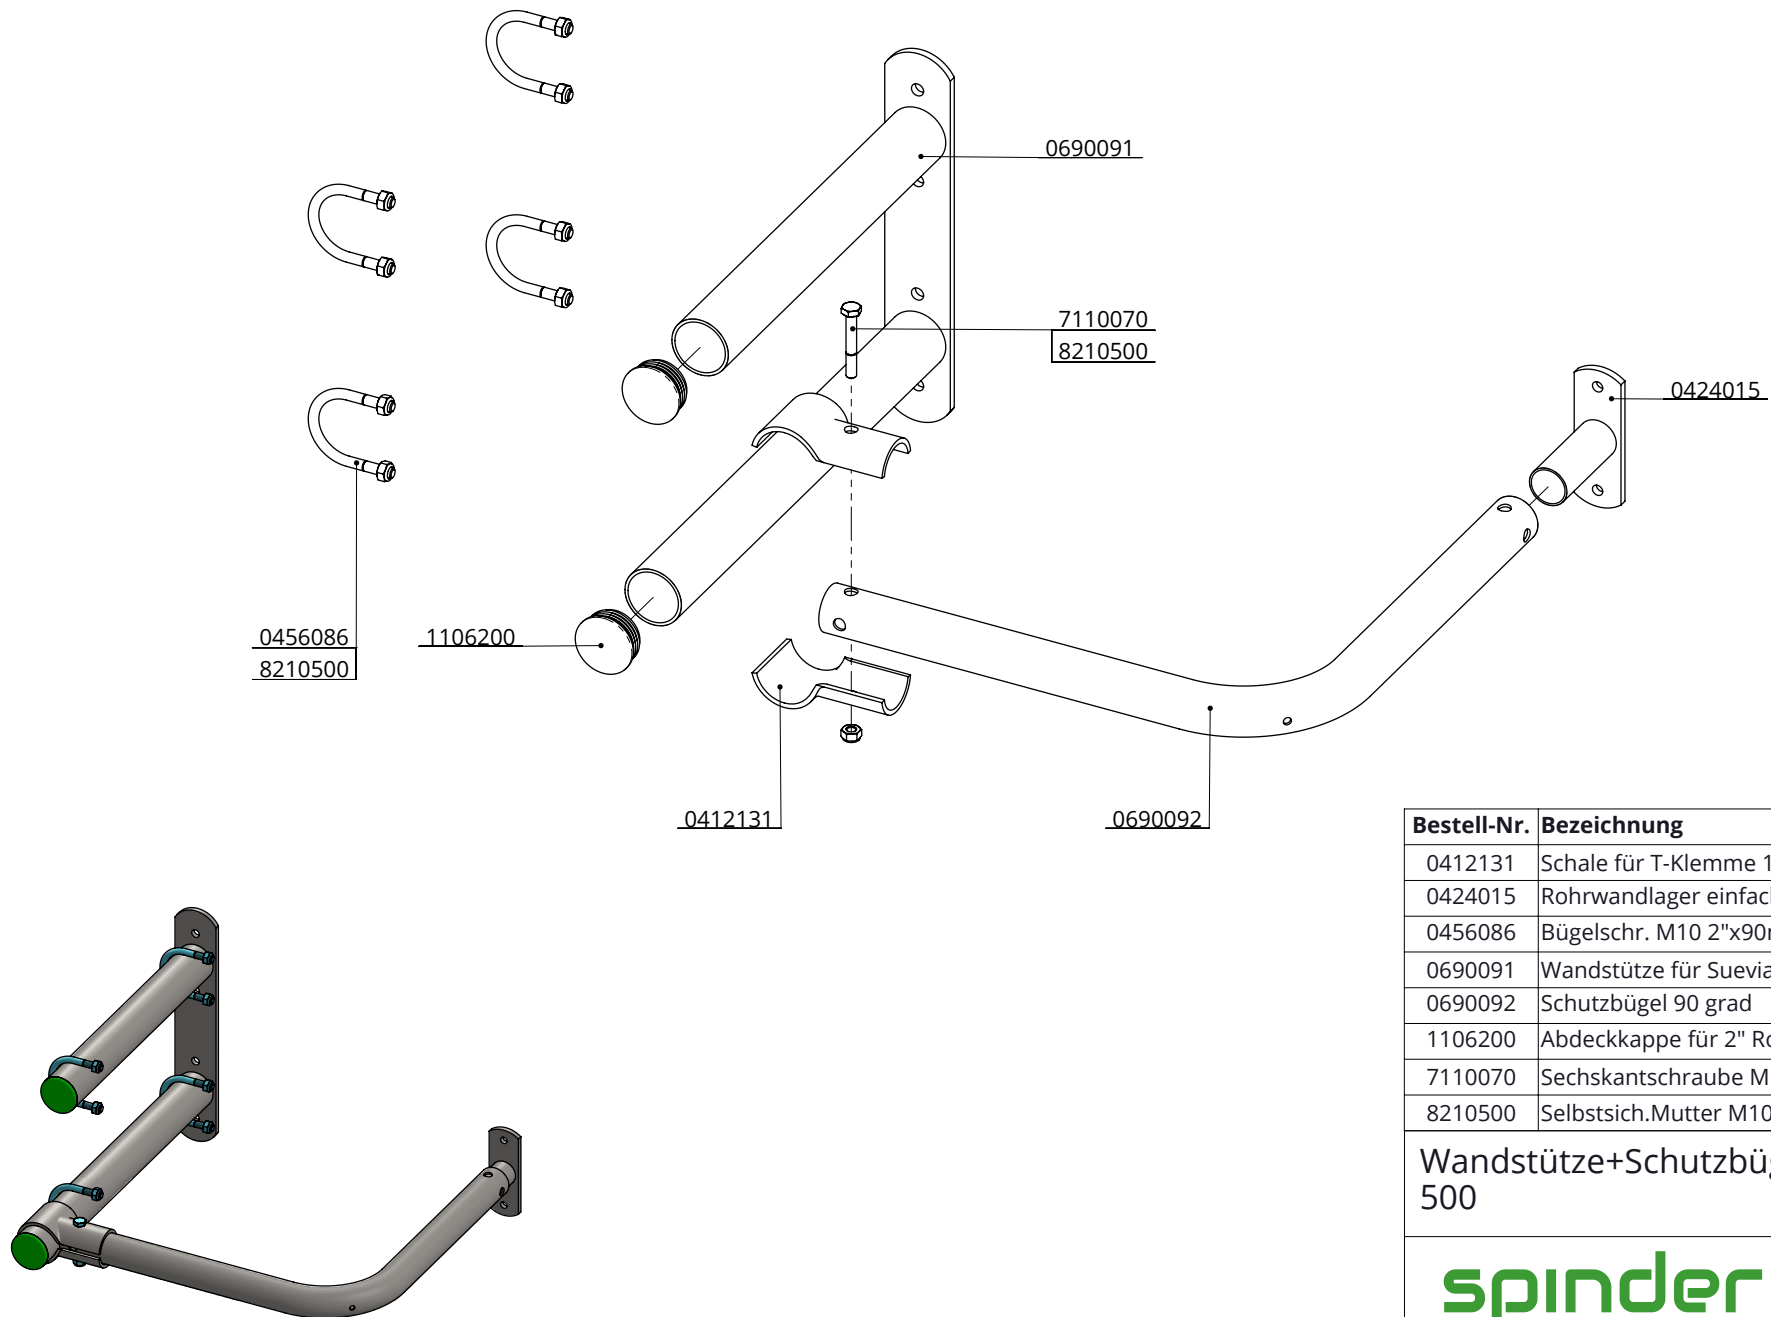

Bestell-nr.	Bezeichnung	Anzahl
0409002	Bügel 2,5" für Bügelklemme	2
0456086	Bügelschr. M10 2"x90mm verz.	8
0690081	Schutzbügel für Suevia 500	1
0690082	Rohr 2"x42cm für Suevia 500	1
0690083	Rohr 2"x58cm für Suevia 500	1
1106200	Abdeckkappe für 2" Rohr	4
2280104	Schale für T-Klemme 1,5"x2" m. loch 11mm	4
7110070	Sechskantschraube M10x70 8.8	2
7110090	Sechskantschraube M10x90 8.8	2
8210500	Selbstsich.Mutter M10	20

Montagesatz+Schutzbügel f.Suevia 500

spinder

DAIRY HOUSING CONCEPTS

Nummer: 0690080-O

Maßwerk: mm

Datum: 15-9-2015

Tekening blijft ons eigendom en mag niet gekopieerd, aan derden getoond of op andere wijze worden gebruikt. Aan de gegevens op deze tekening kunnen geen rechten worden ontleend.

Montagesatz+Schutzbügel f.Suevia 500

spinder
DAIRY HOUSING CONCEPTS

Nummer: 0690080-A

Maßwerk: mm

Datum: 4-8-2015

Tekening blijft ons eigendom en mag niet gekopieerd, aan derden getoond of op andere wijze worden gebruikt. Aan de gegevens op deze tekening kunnen geen rechten worden ontleend.

Bestell-Nr.	Bezeichnung	Anzahl
0412131	Schale für T-Klemme 1,5"x2"	2
0424015	Rohrwandlager einfach für 1,5"	1
0456086	Bügelschr. M10 2"x90mm verz.	4
0690091	Wandstütze für Suevia 500	1
0690092	Schutzbügel 90 grad	1
1106200	Abdeckkappe für 2" Rohr	2
7110070	Sechskantschraube M10x70 8.8	1
8210500	Selbstsich.Mutter M10	9