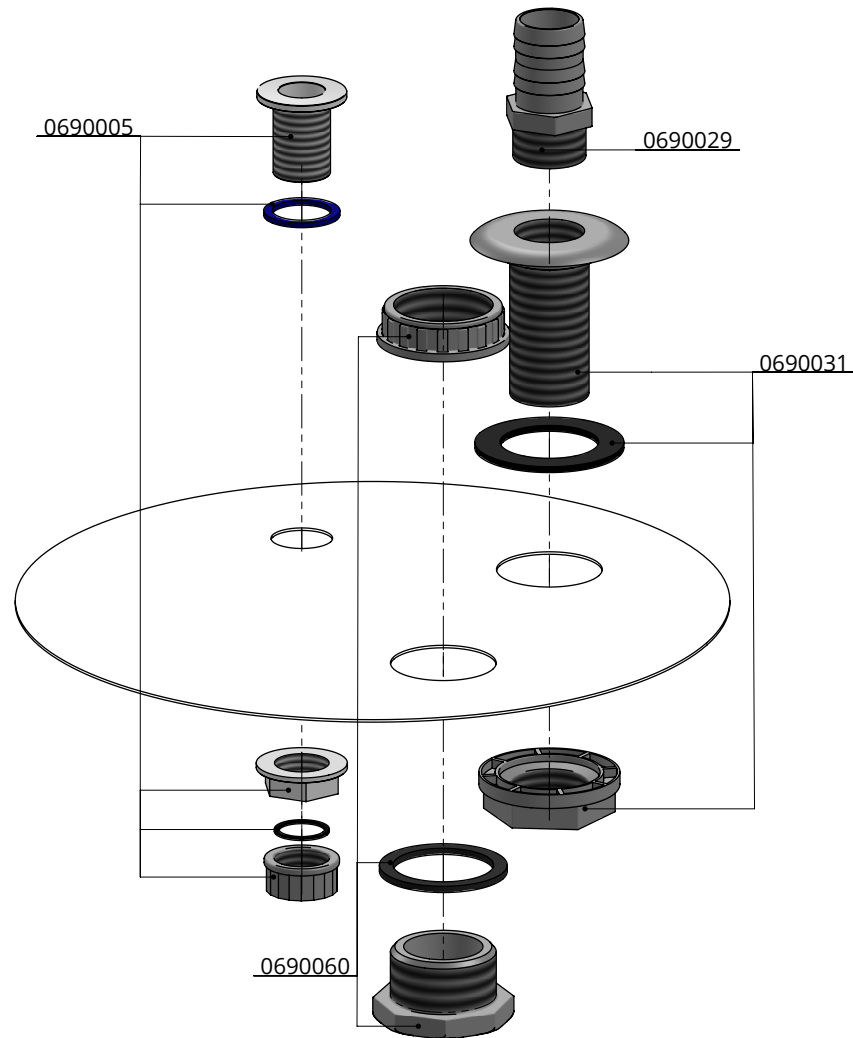

Schutzbügel für Doppelt-Tränke 520

spinder
DAIRY HOUSING CONCEPTS

Nummer: 0616260-A

Maßwerk: mm

Datum: 26-3-2020

Tekening blijft ons eigendom en mag niet gekopieerd, aan derden getoond of op andere wijze worden gebruikt. Aan de gegevens op deze tekening kunnen geen rechten worden ontleend.

Bestell-Nr.	Bezeichnung	Anzahl
0418025	Klemmbügel 2,5"	2
0690005	Auslaufventil Kunststoff 1" +Kappe	1
0690029	Aufsatzrohr für Schlauchtülle 1,5"	1
0690031	Schlauchtülle 1,5", ohne Aufs.Rohr	1
0690060	PVC Stopfen für Durchlaß 2"	1
7310030	Schloßschraube M10x30 8.8	4
8210500	Selbstsich.Mutter M10	4