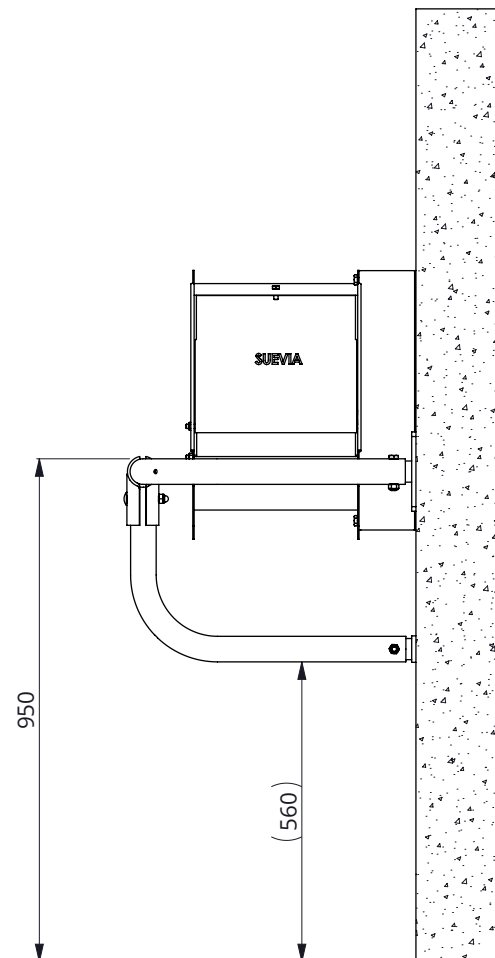

Schutzbügel für Doppelt-Tränke 520

spinder
DAIRY HOUSING CONCEPTS

Nummer: 0616260-A

Maßwerk: mm

Datum: 26-3-2020

Tekening blijft ons eigendom en mag niet gekopieerd, aan derden getoond of op andere wijze worden gebruikt. Aan de gegevens op deze tekening kunnen geen rechten worden ontleend.