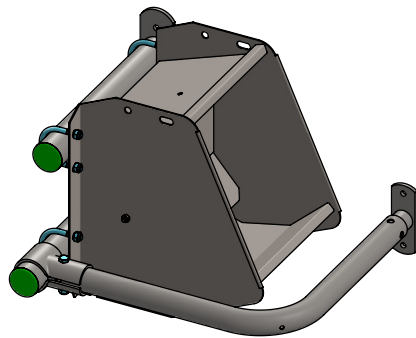

Wandstütze+Schutzbügel für 1x Suevia
500

spinder
DAIRY HOUSING CONCEPTS

Nummer:	0690095-A
Maßwerk:	mm
Datum:	4-8-2015

Tekening blijft ons eigendom en mag niet gekopieerd, aan derden getoond of op andere wijze worden gebruikt.
Aan de gegevens op deze tekening kunnen geen rechten worden ontleend.