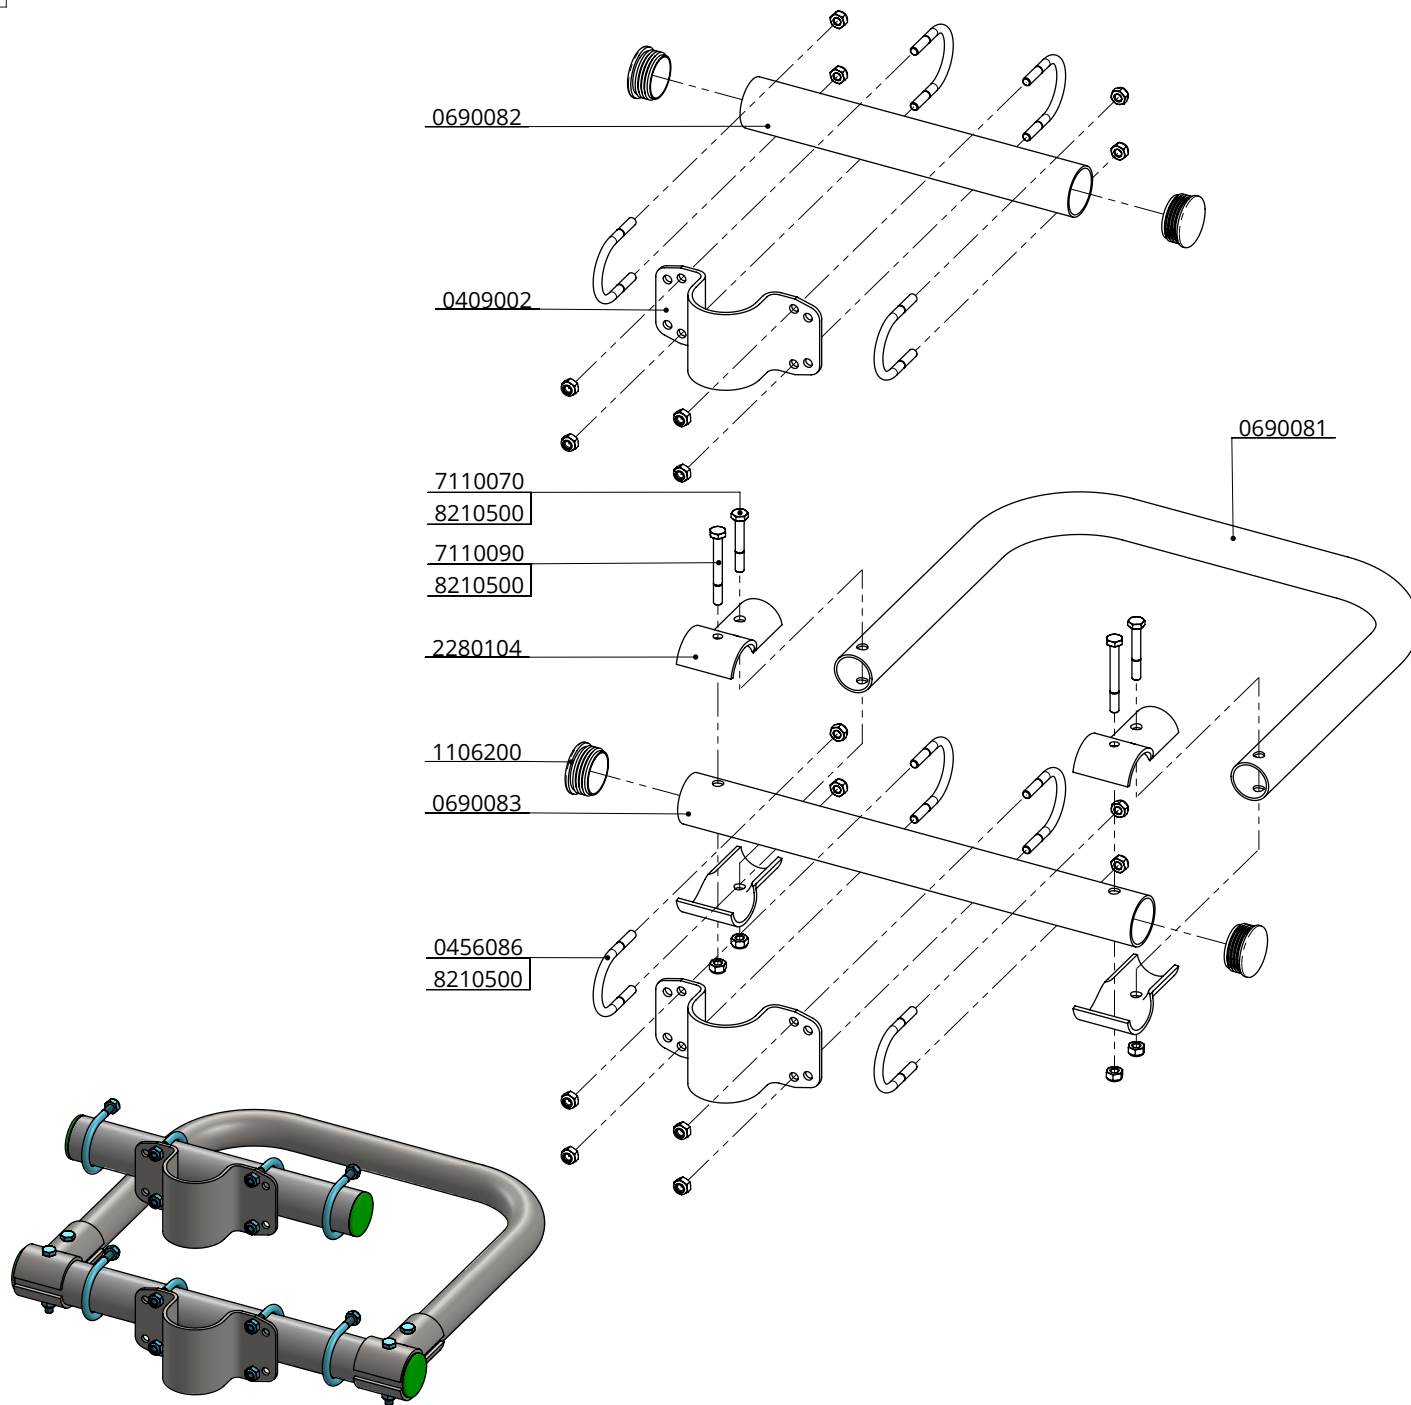

Bestell-Nr.	Bezeichnung	Anzahl
0424015	Rohrwandlager einfach für 1,5"	2
0690081	Schutzbügel für Suevia 500	1
7110060	Sechskantschraube M10x60 8.8	2
8210500	Selbstsich.Mutter M10	2

Schutzbügel f.Suevia 500 an wand

Bestell-nr.	Bezeichnung	Anzahl
0409002	Bügel 2,5" für Bügelklemme	2
0456086	Bügelschr. M10 2"x90mm verz.	8
0690081	Schutzbügel für Suevia 500	1
0690082	Rohr 2"x42cm für Suevia 500	1
0690083	Rohr 2"x58cm für Suevia 500	1
1106200	Abdeckkappe für 2" Rohr	4
2280104	Schale für T-Klemme 1,5"x2" m. loch 11mm	4
7110070	Sechskantschraube M10x70 8.8	2
7110090	Sechskantschraube M10x90 8.8	2
8210500	Selbstsich.Mutter M10	20

Montagesatz+Schutzbügel f.Suevia 500

spinder

DAIRY HOUSING CONCEPTS

Nummer: 0690080-O

Maßwerk: mm

Datum: 15-9-2015

Tekening blijft ons eigendom en mag niet gekopieerd, aan derden getoond of op andere wijze worden gebruikt. Aan de gegevens op deze tekening kunnen geen rechten worden ontleend.

Bestell-Nr.	Bezeichnung	Anzahl
0412131	Schale für T-Klemme 1,5"x2"	2
0424015	Rohrwandlager einfach für 1,5"	1
0456086	Bügelschr. M10 2"x90mm verz.	4
0690091	Wandstütze für Suevia 500	1
0690092	Schutzbügel 90 grad	1
1106200	Abdeckkappe für 2" Rohr	2
7110070	Sechskantschraube M10x70 8.8	1
8210500	Selbstsich.Mutter M10	9