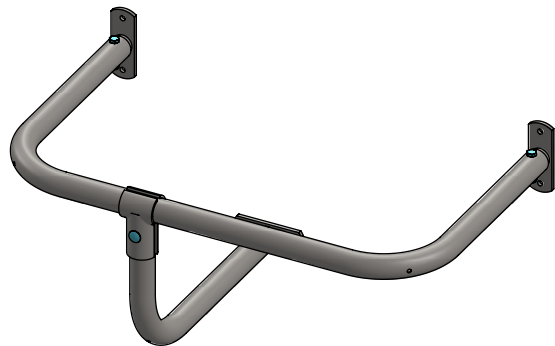

D

Bestel-nr.	Umschreibung	Anzahl
0412021	Schale für T-Klemme 1,5"x1,5"	2
0424015	Rohrwandlager einfach für 1,5"	3
0616261	Schutzbügel, U-Form. für Suevia 520	1
0616262	Schutzbügel, 90 Grd. für Suevia 520	1
7110060	Sechskantschraube M10x60 8.8	3
7310070	Schloßschraube m10x70 8.8	1
8210500	Selbstsich.Mutter M10	3
8210400	Selbstsich.Hutmutter M10	1

Schutzbügel für Doppelt-Tränke 520

spinder
DAIRY HOUSING CONCEPTS

Nummer:	0616260-O
Maßwerk:	mm
Datum:	4-8-2015

Tekening blijft ons eigendom en mag niet gekopieerd, aan derden getoond of op andere wijze worden gebruikt. Aan de gegevens op deze tekening kunnen geen rechten worden ontleend.