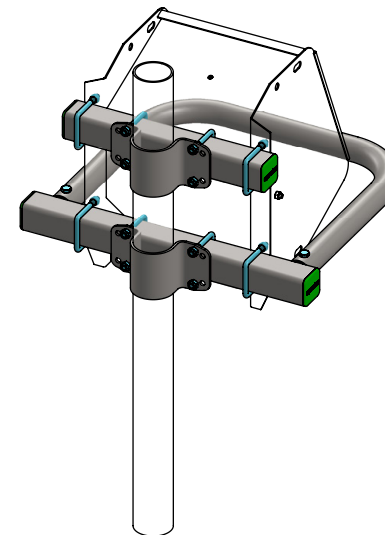

Bestell-Nr.	Bezeichnung	Anzahl
0409002	Bügel 2,5" für Bügelklemme	2
0466091	Bügel Schr. M10 60x90mm verz.	8
0690081	Schutzbügel für Suevia 500	1
0690101	Bevestigingsrohr Suevia 500	1
0690102	Vierkantrohr vk60 L=42cm für Suevia 500	1
1106600	Abdeckkappe 60x60	4
7110060	Sechskantschraube M10x60 8.8	2
8210500	Selbstsich.Mutter M10	16
8212500	Selbstsich.Mutter M12	2

Montagesatz+Schutzbügel f.Suevia 500

spinder
DAIRY HOUSING CONCEPTS

Nummer: 0690100-O

Maßwerk: mm

Datum: 23-9-2020

Tekening blijft ons eigendom en mag niet gekopieerd, aan derden getoond of op andere wijze worden gebruikt. Aan de gegevens op deze tekening kunnen geen rechten worden ontleend.