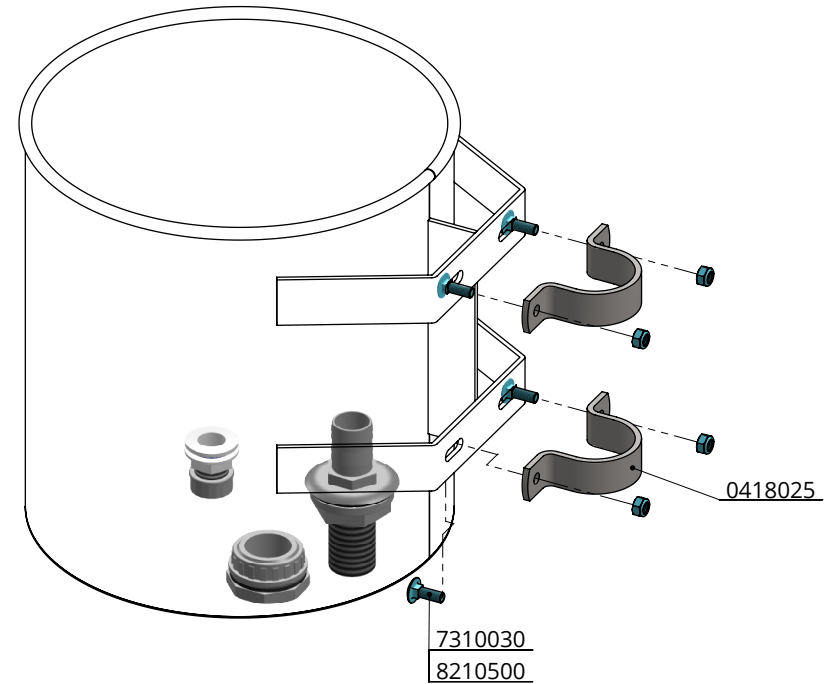

Schutzbügel für Doppelt-Tränke 520

spinder
DAIRY HOUSING CONCEPTS

Nummer:	0616260-O
Maßwerk:	mm
Datum:	4-8-2015

Tekening blijft ons eigendom en mag niet gekopieerd, aan derden getoond of op andere wijze worden gebruikt. Aan de gegevens op deze tekening kunnen geen rechten worden ontleend.

Schutzbügel für Doppelt-Tränke 520

spinder
DAIRY HOUSING CONCEPTS

Nummer: 0616260-A

Maßwerk: mm

Datum: 26-3-2020

Tekening blijft ons eigendom en mag niet gekopieerd, aan derden getoond of op andere wijze worden gebruikt. Aan de gegevens op deze tekening kunnen geen rechten worden ontleend.

Bestell-Nr.	Bezeichnung	Anzahl
0418025	Klemmbügel 2,5"	2
0690005	Auslaufventil Kunststoff 1" +Kappe	1
0690029	Aufsatzrohr für Schlauchtülle 1,5"	1
0690031	Schlauchtülle 1,5", ohne Aufs.Rohr	1
0690060	PVC Stopfen für Durchlaß 2"	1
7310030	Schloßschraube M10x30 8.8	4
8210500	Selbstsich.Mutter M10	4

Befestigungsteile Trankewanne, rund

spinder
DAIRY HOUSING CONCEPTS

Nummer: 0610046-O
Maßwerk: mm
Datum: 19-10-2015

Tekening blijft ons eigendom en mag niet gekopieerd, aan derden getoond of op andere wijze worden gebruikt. Aan de gegevens op deze tekening kunnen geen rechten worden ontleend.