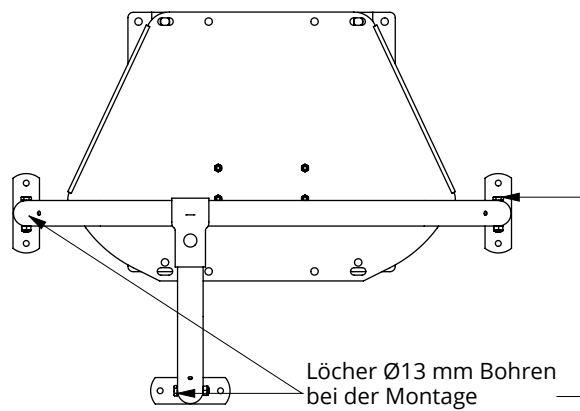

Schutzbügel für Doppelt-Tränke 520

spinder
DAIRY HOUSING CONCEPTS

Nummer: 0616260-A

Maßwerk: mm

Datum: 26-3-2020

Tekening blijft ons eigendom en mag niet gekopieerd, aan derden getoond of op andere wijze worden gebruikt. Aan de gegevens op deze tekening kunnen geen rechten worden ontleend.