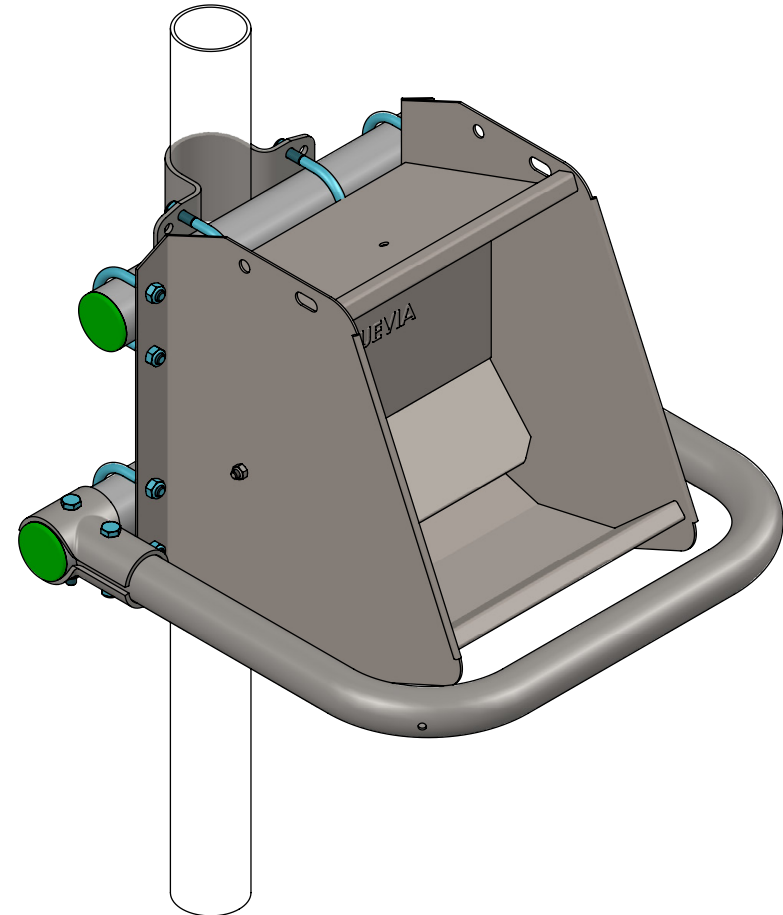

Bestell-Nr.	Bezeichnung	Anzahl
0424015	Rohrwandlager einfach für 1,5"	2
0690081	Schutzbügel für Suevia 500	1
7110060	Sechskantschraube M10x60 8.8	2
8210500	Selbstsich.Mutter M10	2

Schutzbügel f.Suevia 500 an wand

Bestell-nr.	Bezeichnung	Anzahl
0409002	Bügel 2,5" für Bügelklemme	2
0456086	Bügelschr. M10 2"x90mm verz.	8
0690081	Schutzbügel für Suevia 500	1
0690082	Rohr 2"x42cm für Suevia 500	1
0690083	Rohr 2"x58cm für Suevia 500	1
1106200	Abdeckkappe für 2" Rohr	4
2280104	Schale für T-Klemme 1,5"x2" m. loch 11mm	4
7110070	Sechskantschraube M10x70 8.8	2
7110090	Sechskantschraube M10x90 8.8	2
8210500	Selbstsich.Mutter M10	20

Montagesatz+Schutzbügel f.Suevia 500

spinder

DAIRY HOUSING CONCEPTS

Nummer: 0690080-O

Maßwerk: mm

Datum: 15-9-2015

Tekening blijft ons eigendom en mag niet gekopieerd, aan derden getoond of op andere wijze worden gebruikt. Aan de gegevens op deze tekening kunnen geen rechten worden ontleend.

Montagesatz+Schutzbügel f.Suevia 500

spinder
DAIRY HOUSING CONCEPTS

Nummer: 0690080-A

Maßwerk: mm

Datum: 4-8-2015

Tekening blijft ons eigendom en mag niet gekopieerd, aan derden getoond of op andere wijze worden gebruikt. Aan de gegevens op deze tekening kunnen geen rechten worden ontleend.