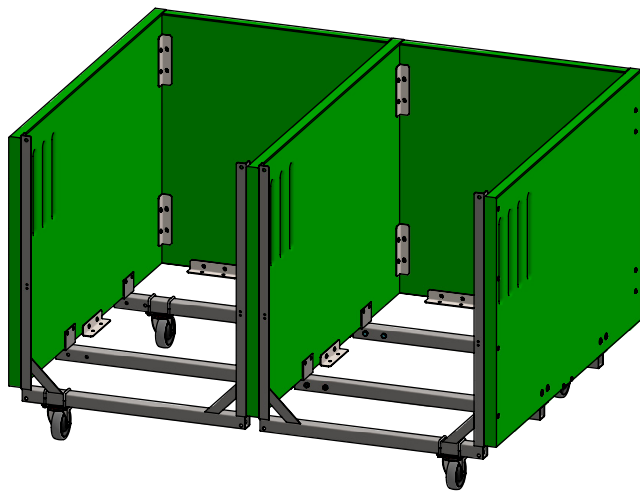

Bestell-Nr.	Bezeichnung	Anzahl
1106100	Abdeckkappe für 1" Rohr	2
GR00010	Seitenwand Kälberbox Kunststoff	3
GR00011	Rückwand Kälberb. Kunststoff 91cm	2
GR00012	Boden Kälberbox Kunststoff 91cm	2
GR00100	Holzschraube 5.0x25CK/POZI	2
GR00101	Inb.Schraube M6x15	2
GR00102	Schloßschraube M6x65 Nirosta	8
GR00103	Sechskantschraube M6x70 Nirosta	4
GR00104	Schloßschraube M6 innerL=36 Nirosta	54
GR00105	Rundkopfschraube Torx m6x40 Nirosta	42
GR00106	Selbstsich.Mutter M6 Nirosta	12
GR00107	Inb.Schraube M6x35 Nirosta	12
GR00108	Selbstsich.Mutter M6	2
GR00109	Bügel Schr. M8 50x67 verz.	8
GR00110	Sechskant Mutter M8	16
GR00111	Unterlegscheibe M8 groß nirosta	12
GR00112	Unterlegscheibe M8 klein nirosta	36
GR00113	Sechskantschraube M10x60	4
GR00114	Sechskantschraube M10x70	2
GR00115	Selbstsich.Mutter M10	8
GR00116	Lenkrolle ohne Bremse	2
GR00117	Lenkrolle mit Bremse	2
GR00120	Montagewinkel Nirosta	16
GR00121	Scharnier oben	2
GR00122	Scharnier unter	2
GR00123	Verschlusspunkt Kälberbox	2
GR00200	Tür Kälberbox 91cm	2
GR00201	Frontgitterrahmen Kälberbox 91cm	2
GR00202	Vierkantsrohr mit Löcher unter 91cm	2
GR00204	Vierkantsrohr Kälber-Anbaubox unter 91cm	2

Arena 91 Stereo (2 Kälberboxen)

spinder
DAIRY HOUSING CONCEPTS

Nummer: 0161091-O

Maßwerk: mm

Datum: 9-3-2018

Tekening blijft ons eigendom en mag niet gekopieerd, aan derden getoond of op andere wijze worden gebruikt. Aan de gegevens op deze tekening kunnen geen rechten worden ontleend.

detail A (1 : 6)

Arena 91 Stereo (2 Kälberboxen)

spinder
DAIRY HOUSING CONCEPTS

Nummer:	0161091-O
Maßwerk:	mm
Datum:	9-3-2018

Tekening blijft ons eigendom en mag niet gekopieerd, aan derden getoond of op andere wijze worden gebruikt. Aan de gegevens op deze tekening kunnen geen rechten worden ontleend.