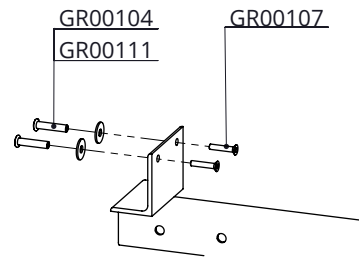

detail A (1 : 6)

Arena 91 Stereo (2 Kälberboxen)

spinder
DAIRY HOUSING CONCEPTS

Nummer:	0161091-O
Maßwerk:	mm
Datum:	9-3-2018

Tekening blijft ons eigendom en mag niet gekopieerd, aan derden getoond of op andere wijze worden gebruikt. Aan de gegevens op deze tekening kunnen geen rechten worden ontleend.