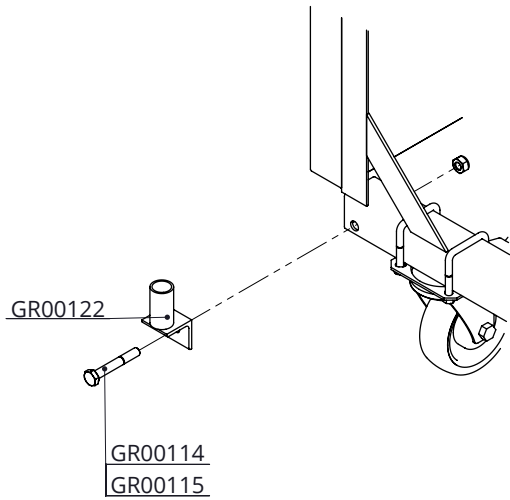

detail B (1 : 6)

GR00012

GR00121
GR00115
1106100