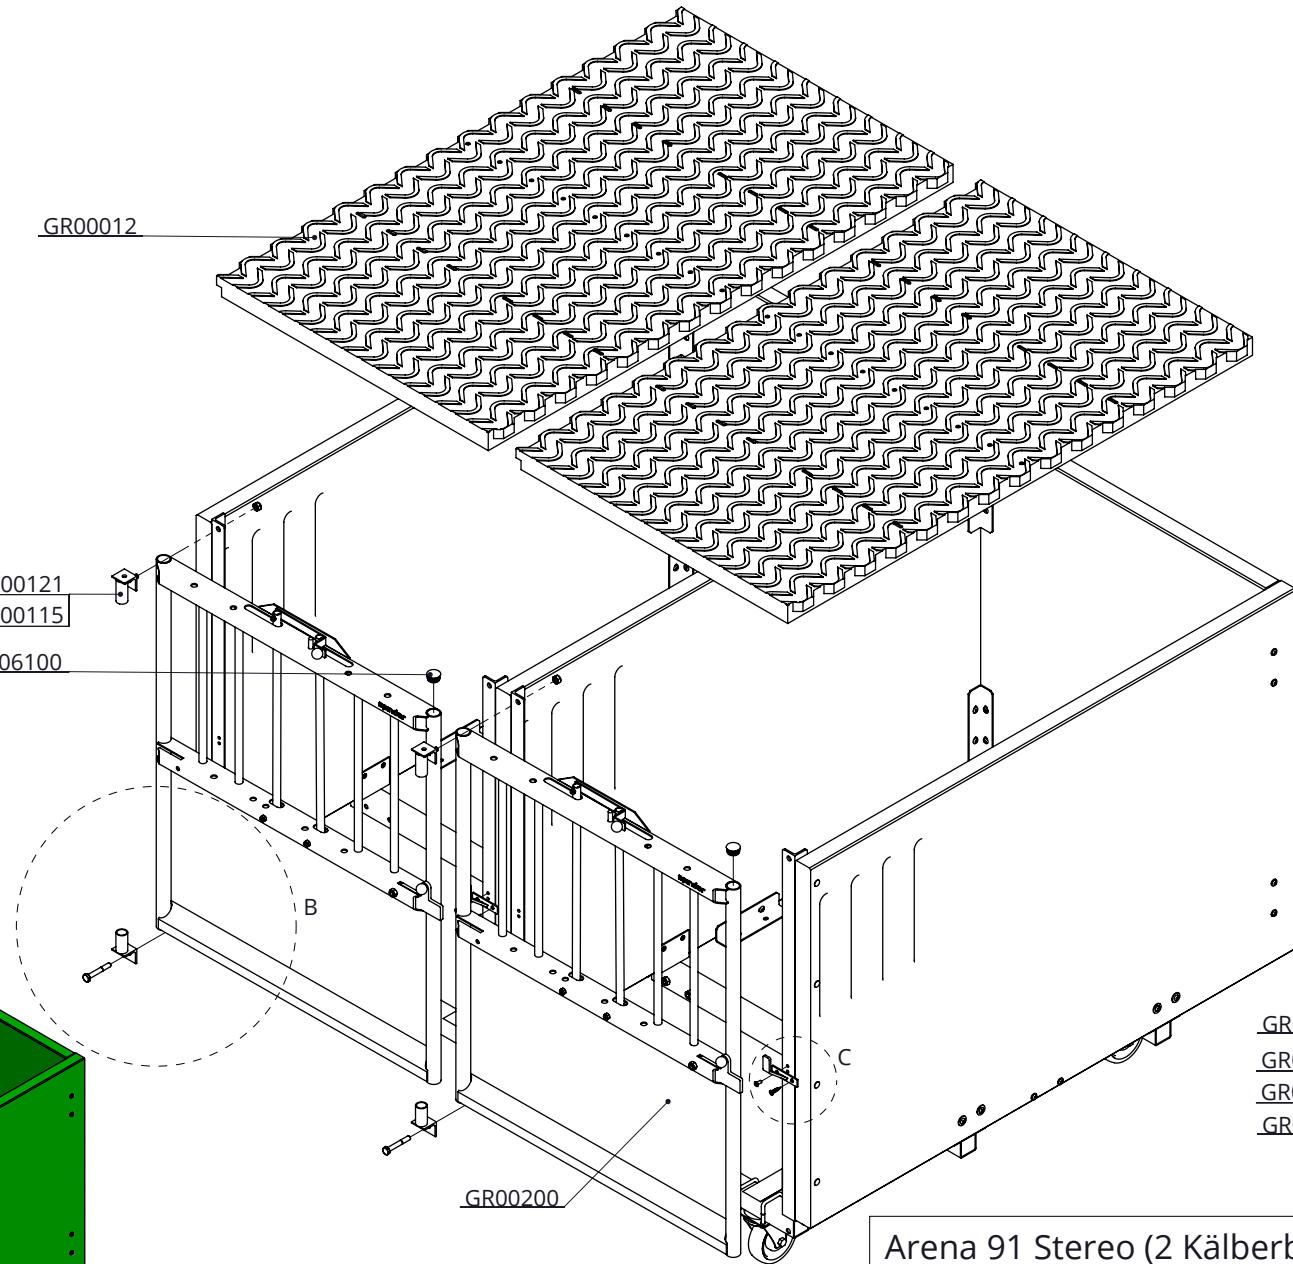

detail A (1 : 6)

Arena 91 Stereo (2 Kälberboxen)

spinder
DAIRY HOUSING CONCEPTS

Nummer:	0161091-O
Maßwerk:	mm
Datum:	9-3-2018

Tekening blijft ons eigendom en mag niet gekopieerd, aan derden getoond of op andere wijze worden gebruikt. Aan de gegevens op deze tekening kunnen geen rechten worden ontleend.

detail B (1 : 6)

GR00012

GR00121
GR00115
1106100

detail C (1 : 6)

GR00123
GR00101
GR00108
GR00100

GR00200

Arena 91 Stereo (2 Kälberboxen)

spinder
DAIRY HOUSING CONCEPTS