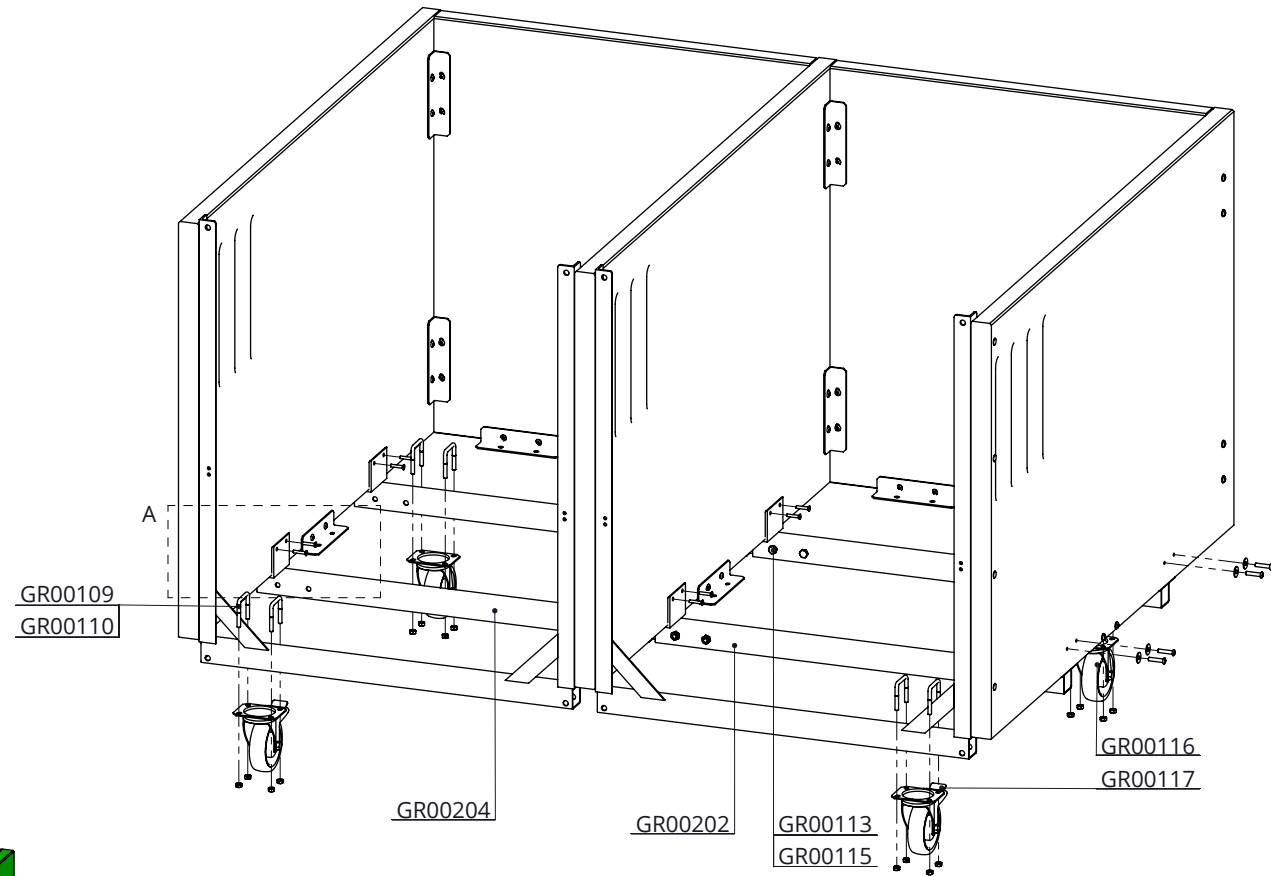

Bestell-Nr.	Bezeichnung	Anzahl
1106100	Abdeckkappe für 1" Rohr	2
GR00010	Seitenwand Kälberbox Kunststoff	3
GR00011	Rückwand Kälberb. Kunststoff 91cm	2
GR00012	Boden Kälberbox Kunststoff 91cm	2
GR00100	Holzschraube 5.0x25CK/POZI	2
GR00101	Inb.Schraube M6x15	2
GR00102	Schloßschraube M6x65 Nirosta	8
GR00103	Sechskantschraube M6x70 Nirosta	4
GR00104	Schloßschraube M6 innerL=36 Nirosta	54
GR00105	Rundkopfschraube Torx m6x40 Nirosta	42
GR00106	Selbstsich.Mutter M6 Nirosta	12
GR00107	Inb.Schraube M6x35 Nirosta	12
GR00108	Selbstsich.Mutter M6	2
GR00109	Bügel Schr. M8 50x67 verz.	8
GR00110	Sechskant Mutter M8	16
GR00111	Unterlegscheibe M8 groß nirosta	12
GR00112	Unterlegscheibe M8 klein nirosta	36
GR00113	Sechskantschraube M10x60	4
GR00114	Sechskantschraube M10x70	2
GR00115	Selbstsich.Mutter M10	8
GR00116	Lenkrolle ohne Bremse	2
GR00117	Lenkrolle mit Bremse	2
GR00120	Montagewinkel Nirosta	16
GR00121	Scharnier oben	2
GR00122	Scharnier unter	2
GR00123	Verschlusspunkt Kälberbox	2
GR00200	Tür Kälberbox 91cm	2
GR00201	Frontgitterrahmen Kälberbox 91cm	2
GR00202	Vierkantsrohr mit Löcher unter 91cm	2
GR00204	Vierkantsrohr Kälber-Anbaubox unter 91cm	2

Arena 91 Stereo (2 Kälberboxen)

spinder
DAIRY HOUSING CONCEPTS

Nummer: 0161091-O

Maßwerk: mm

Datum: 9-3-2018

Tekening blijft ons eigendom en mag niet gekopieerd, aan derden getoond of op andere wijze worden gebruikt. Aan de gegevens op deze tekening kunnen geen rechten worden ontleend.

detail A (1 : 6)

Arena 91 Stereo (2 Kälberboxen)

spinder
DAIRY HOUSING CONCEPTS

Nummer:	0161091-O
Maßwerk:	mm
Datum:	9-3-2018

Tekening blijft ons eigendom en mag niet gekopieerd, aan derden getoond of op andere wijze worden gebruikt. Aan de gegevens op deze tekening kunnen geen rechten worden ontleend.