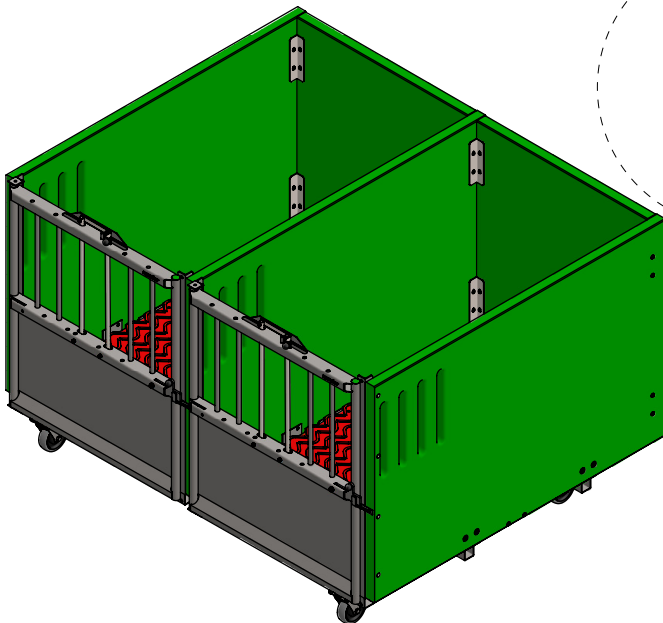

detail C (1 : 6)

GR00123
GR00101
GR00108
GR00100

GR00200

Arena 91 Stereo (2 Kälberboxen)

spinder
DAIRY HOUSING CONCEPTS

Nummer:	0161091-O
Maßwerk:	mm
Datum:	9-3-2018

Tekening blijft ons eigendom en mag niet gekopieerd, aan derden getoond of op andere wijze worden gebruikt.
Aan de gegevens op deze tekening kunnen geen rechten worden ontleend.