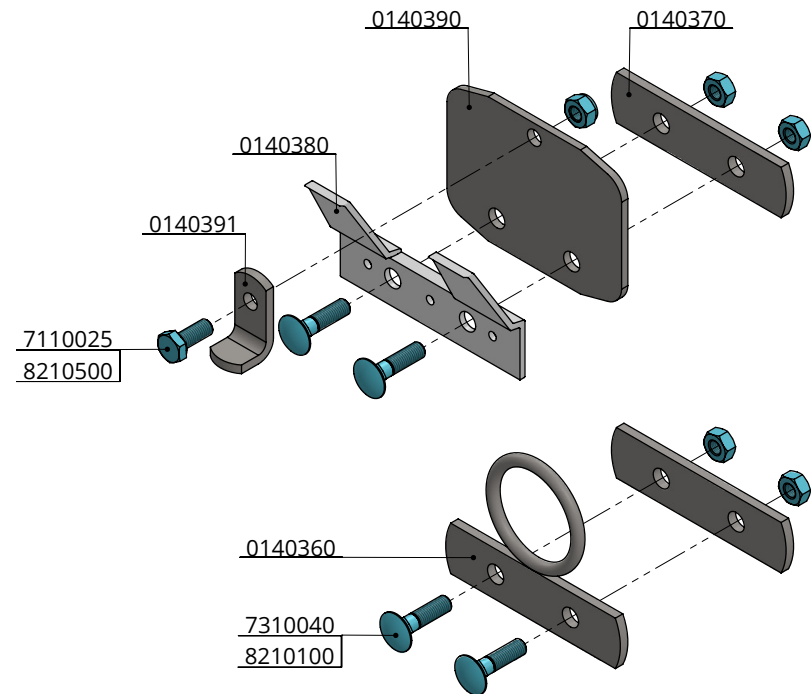

Tekening blijft ons eigendom en mag niet gekopieerd, aan derden getoond of op andere wijze worden gebruikt. Aan de gegevens op deze tekening kunnen geen rechten worden ontleend.

Bestel-nr.	Umschreibung	Anzahl
0140230	Nuckel für Kälbereimer	1
0140260	Nuckeleimer mit flacher Seite	1

Kä.Eimer Flache Seite und Nuckel

spinder
DAIRY HOUSING CONCEPTS

Nummer:	0140250-O
Maßwerk:	mm
Datum:	23-9-2015

Tekening blijft ons eigendom en mag niet gekopieerd, aan derden getoond of op andere wijze worden gebruikt. Aan de gegevens op deze tekening kunnen geen rechten worden ontleend.

Bestell-Nr.	Umschreibung	Anzahl
0140390	Zwischenplatte (oben) für Nuckeleimerbef	1
0140380	Kunststoff Wandbef. für Nuckeleimer	1
0140370	Bef. Streife für Nuckeleimer	2
7310040	Schloßschraube M10x40 8.8	4
8210100	Sechskant Mutter M10	4
0140391	Verriegelungslasche für Nuckeleimer	1
7110025	Sechskantschraube M10x25 8.8	1
8210500	Selbstsich.Mutter M10	1
0140360	Befest.Ring für Nuckeleimer	1

Befest.Satz (Ring) für Nuckeleimer

spinder
DAIRY HOUSING CONCEPTS

Nummer: 0140350-O

Maßwerk: mm

Datum: 23-9-2015

Tekening blijft ons eigendom en mag niet gekopieerd, aan derden getoond of op andere wijze worden gebruikt. Aan de gegevens op deze tekening kunnen geen rechten worden ontleend.