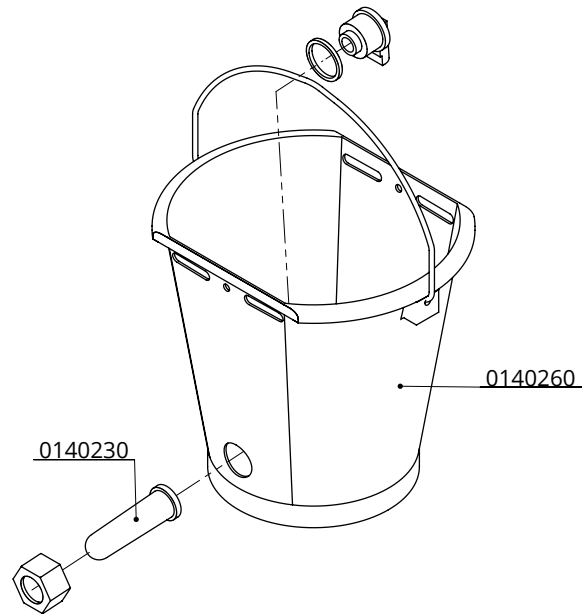

Bestel-nr.	Umschreibung	Anzahl
0140211	Kälbereimer 12 Ltr /Nuckelloch	1
0140230	Nuckel für Kälbereimer	1

Kälbereimer PVC 12 Ltr m. Nuckel

spinder
DAIRY HOUSING CONCEPTS

Nummer:	0140220-O
Maßwerk:	mm
Datum:	23-9-2015

Tekening blijft ons eigendom en mag niet gekopieerd, aan derden getoond of op andere wijze worden gebruikt. Aan de gegevens op deze tekening kunnen geen rechten worden ontleend.

Bestel-nr.	Umschreibung	Anzahl
0140230	Nuckel für Kälbereimer	1
0140260	Nuckeleimer mit flacher Seite	1

Kä.Eimer Flache Seite und Nuckel

spinder
DAIRY HOUSING CONCEPTS

Nummer:	0140250-O
Maßwerk:	mm
Datum:	23-9-2015

Tekening blijft ons eigendom en mag niet gekopieerd, aan derden getoond of op andere wijze worden gebruikt. Aan de gegevens op deze tekening kunnen geen rechten worden ontleend.

Befest.Satz (Ring) für Nuckeleimer

spinder
DAIRY HOUSING CONCEPTS

Nummer: 0140350-O

Maßwerk: mm

Datum: 23-9-2015

Tekening blijft ons eigendom en mag niet gekopieerd, aan derden getoond of op andere wijze worden gebruikt. Aan de gegevens op deze tekening kunnen geen rechten worden ontleend.