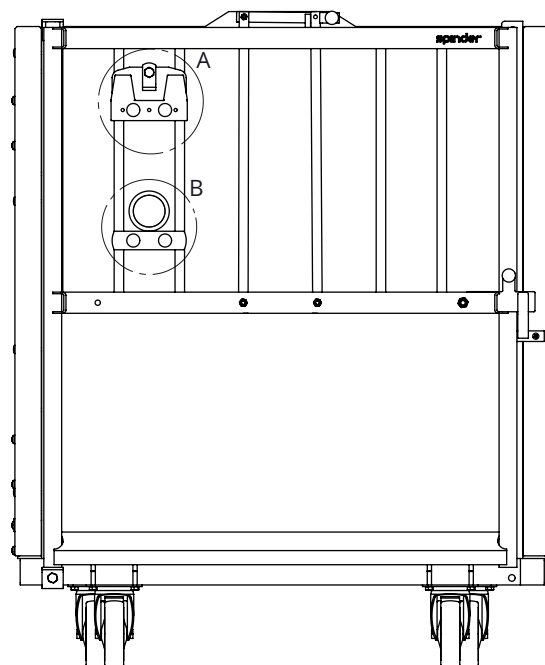

Bestel-nr.	Umschreibung	Anzahl
0140211	Kälbereimer 12 Ltr /Nuckelloch	1
0140230	Nuckel für Kälbereimer	1

Kälbereimer PVC 12 Ltr m. Nuckel

spinder
DAIRY HOUSING CONCEPTS

Nummer:	0140220-O
Maßwerk:	mm
Datum:	23-9-2015

Tekening blijft ons eigendom en mag niet gekopieerd, aan derden getoond of op andere wijze worden gebruikt. Aan de gegevens op deze tekening kunnen geen rechten worden ontleend.

Bestel-nr.	Umschreibung	Anzahl
0140230	Nuckel für Kälbereimer	1
0140260	Nuckeleimer mit flacher Seite	1

Kä.Eimer Flache Seite und Nuckel

spinder
DAIRY HOUSING CONCEPTS

Nummer:	0140250-O
Maßwerk:	mm
Datum:	23-9-2015

Tekening blijft ons eigendom en mag niet gekopieerd, aan derden getoond of op andere wijze worden gebruikt. Aan de gegevens op deze tekening kunnen geen rechten worden ontleend.

Bestell-Nr.	Umschreibung	Anzahl
0140390	Zwischenplatte (oben) für Nuckeleimerbef	1
0140380	Kunststoff Wandbef. für Nuckeleimer	1
0140370	Bef. Streife für Nuckeleimer	2
7310040	Schloßschraube M10x40 8.8	4
8210100	Sechskant Mutter M10	4
0140391	Verriegelungslasche für Nuckeleimer	1
7110025	Sechskantschraube M10x25 8.8	1
8210500	Selbstsich.Mutter M10	1
0140360	Befest.Ring für Nuckeleimer	1