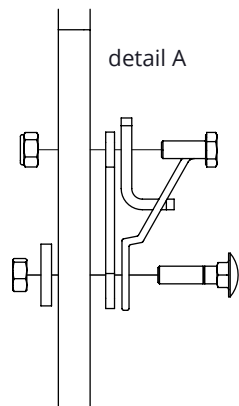

Bestel-nr.	Umschreibung	Anzahl
0140211	Kälbereimer 12 Ltr /Nuckelloch	1
0140230	Nuckel für Kälbereimer	1

Kälbereimer PVC 12 Ltr m. Nuckel

spinder
DAIRY HOUSING CONCEPTS

Nummer:	0140220-O
Maßwerk:	mm
Datum:	23-9-2015

Tekening blijft ons eigendom en mag niet gekopieerd, aan derden getoond of op andere wijze worden gebruikt. Aan de gegevens op deze tekening kunnen geen rechten worden ontleend.

Bestel-nr.	Umschreibung	Anzahl
0140230	Nuckel für Kälbereimer	1
0140260	Nuckeleimer mit flacher Seite	1

Kä.Eimer Flache Seite und Nuckel

spinder
DAIRY HOUSING CONCEPTS

Nummer:	0140250-O
Maßwerk:	mm
Datum:	23-9-2015

Tekening blijft ons eigendom en mag niet gekopieerd, aan derden getoond of op andere wijze worden gebruikt. Aan de gegevens op deze tekening kunnen geen rechten worden ontleend.

Bestell-Nr.	Umschreibung	Anzahl
0140390	Zwischenplatte (oben) für Nuckeleimerbef	1
0140380	Kunststoff Wandbef. für Nuckeleimer	1
0140370	Bef. Streife für Nuckeleimer	2
7310040	Schloßschraube M10x40 8.8	4
8210100	Sechskant Mutter M10	4
0140391	Verriegelungslasche für Nuckeleimer	1
7110025	Sechskantschraube M10x25 8.8	1
8210500	Selbstsich.Mutter M10	1
0140360	Befest.Ring für Nuckeleimer	1