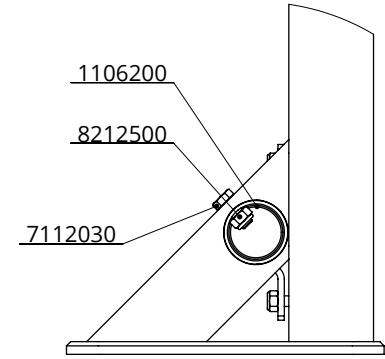

drinkbak Pingo 200 reno

spinder

DAIRY HOUSING CONCEPTS

Nummer: 0613900-O

Maateenheid: mm

Datum: 16-12-2020

Tekening blijft ons eigendom en mag niet gekopieerd, aan derden getoond of op andere wijze worden gebruikt. Aan de gegevens op deze tekening kunnen geen rechten worden ontleend.

detail C (1 : 5)

Bestel-nr.	Omschrijving	Aantal
0418020	kapbeugel 2"	2
0613020	montagekit Pingo, kpl. met vlotter	1
0613055	drinkbak Pingo 200, losse bak	1
0613910	opbouw standpijp vk80x130 - Pingo L	1
0613911	opbouw standpijp vk80x130 - Pingo R	1
0613912	bevestigingsbuis spatplaat Pingo 200	1
0613913	onderbuis spatplaat Pingo 200	1
0613950	muursteen voor RVS drinkbak	2
1106200	afdekkap 2"	4
1106800	afdekkap 80x80	2
7112030	zesk.tapbout M12x30 8.8 verz	2
7112080	zesk.bout M12x80 8.8 verz	2
7112110	zesk.bout M12x110 8.8 verz	4
7310070	slotbout M10x70 8.8 verz	8
8210500	zelfb.nyloc moer M10 verz.	8
8212500	zelfb.nyloc moer M12 verz.	8