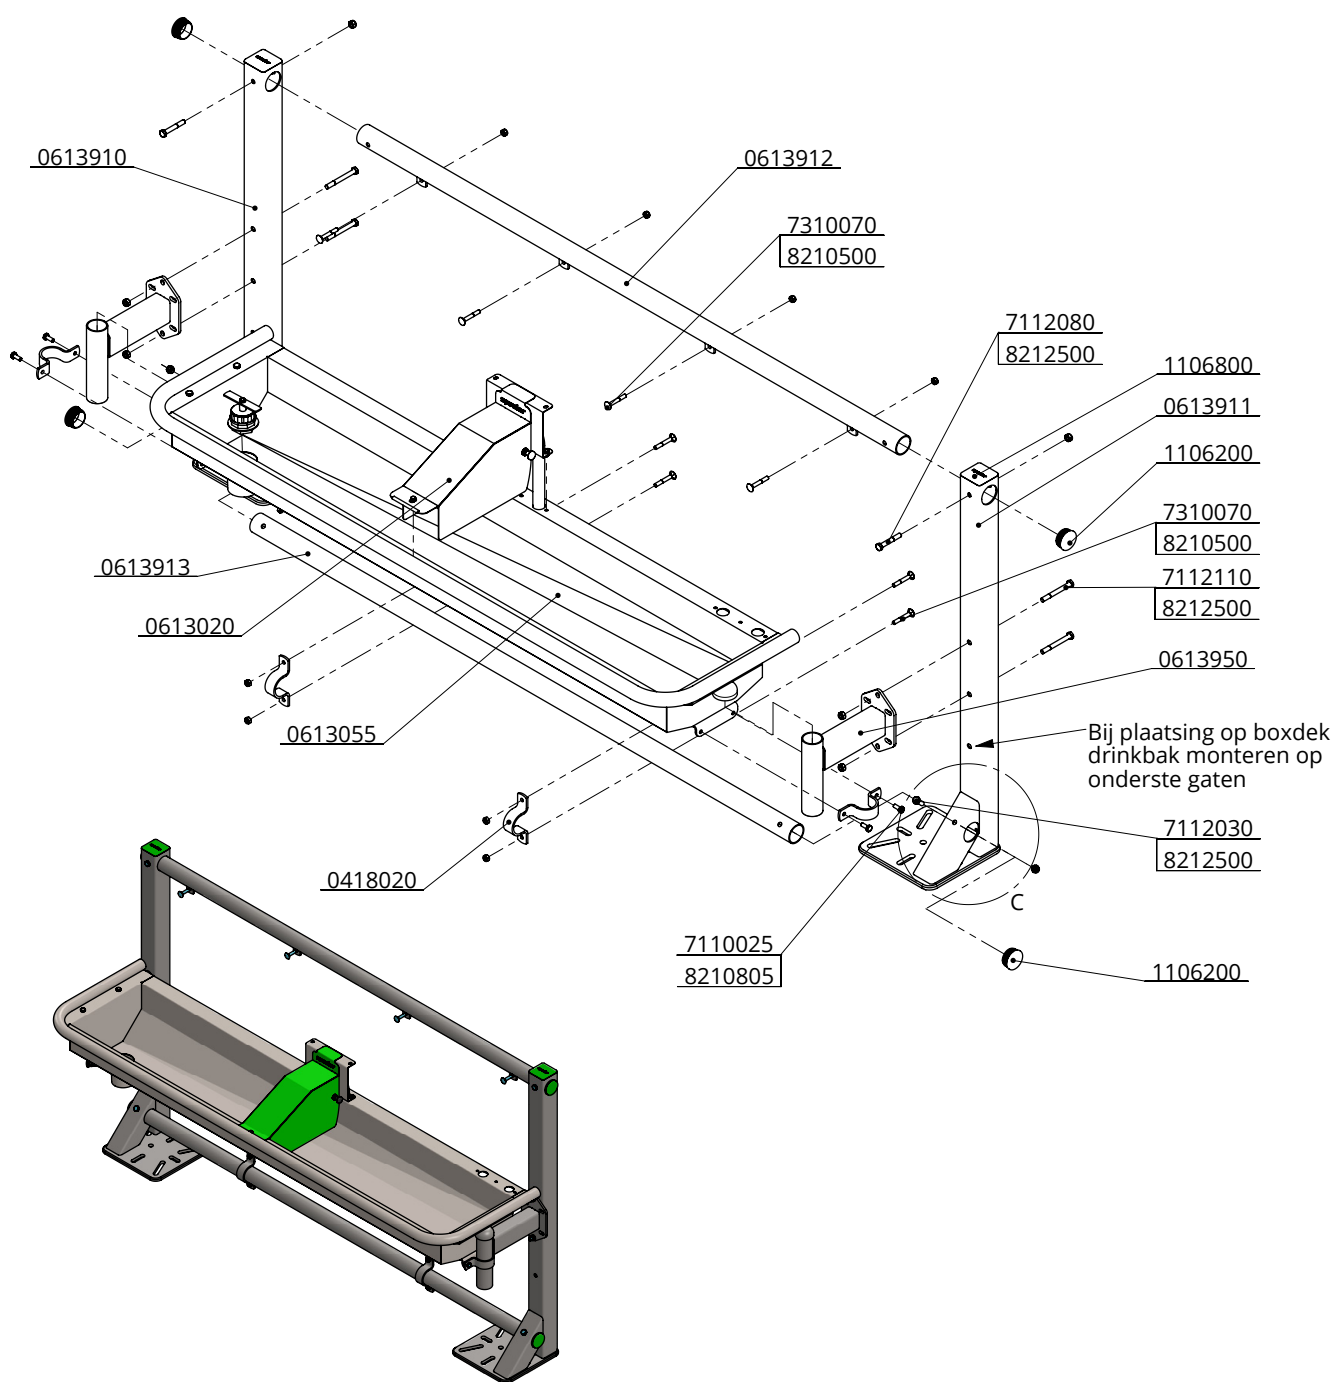

detail C (1 : 5)

Bestel-nr.	Omschrijving	Aantal
0418020	kapbeugel 2"	2
0613020	montagekit Pingo, kpl. met vlotter	1
0613055	drinkbak Pingo 200, losse bak	1
0613910	opbouw standpijp vk80x130 - Pingo L	1
0613911	opbouw standpijp vk80x130 - Pingo R	1
0613912	bevestigingsbuis spatplaat Pingo 200	1
0613913	onderbuis spatplaat Pingo 200	1
0613915	kunststof plaat lichtgrijs 197x120x5cm	1
0613950	muursteun voor RVS drinkbak	2
1106200	afdekkap 2"	4
1106800	afdekkap 80x80	2
7112030	zesk.tapbout M12x30 8.8 verz	2
7112080	zesk.bout M12x80 8.8 verz	2
7112110	zesk.bout M12x110 8.8 verz	4
7310070	slotbout M10x70 8.8 verz	8
8210500	zelfb.nyloc moer M10 verz.	8
8212500	zelfb.nyloc moer M12 verz.	8

drinkbak Pingo 200 reno

spinder

DAIRY HOUSING CONCEPTS

Nummer: 0613900-O

Maateenheid: mm

Datum: 16-12-2020

Tekening blijft ons eigendom en mag niet gekopieerd, aan derden getoond of op andere wijze worden gebruikt. Aan de gegevens op deze tekening kunnen geen rechten worden ontleend.

detail C (1 : 5)

Bestel-nr.	Omschrijving	Aantal
0418020	kapbeugel 2"	2
0613020	montagekit Pingo, kpl. met vlotter	1
0613055	drinkbak Pingo 200, losse bak	1
0613910	opbouw standpijp vk80x130 - Pingo L	1
0613911	opbouw standpijp vk80x130 - Pingo R	1
0613912	bevestigingsbuis spatplaat Pingo 200	1
0613913	onderbuis spatplaat Pingo 200	1
0613950	muursteen voor RVS drinkbak	2
1106200	afdekkap 2"	4
1106800	afdekkap 80x80	2
7112030	zesk.tapbout M12x30 8.8 verz	2
7112080	zesk.bout M12x80 8.8 verz	2
7112110	zesk.bout M12x110 8.8 verz	4
7310070	slotbout M10x70 8.8 verz	8
8210500	zelfb.nyloc moer M10 verz.	8
8212500	zelfb.nyloc moer M12 verz.	8

drinkbak Pingo 200 reno zonder plaat

spinder
DAIRY HOUSING CONCEPTS

Nummer: 0613905-O

Maateenheid: mm

Datum: 30-11-2020

Tekening blijft ons eigendom en mag niet gekopieerd, aan derden getoond of op andere wijze worden gebruikt. Aan de gegevens op deze tekening kunnen geen rechten worden ontleend.