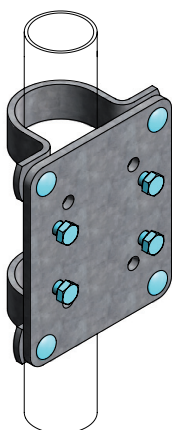

Montageplatte für Standrohr