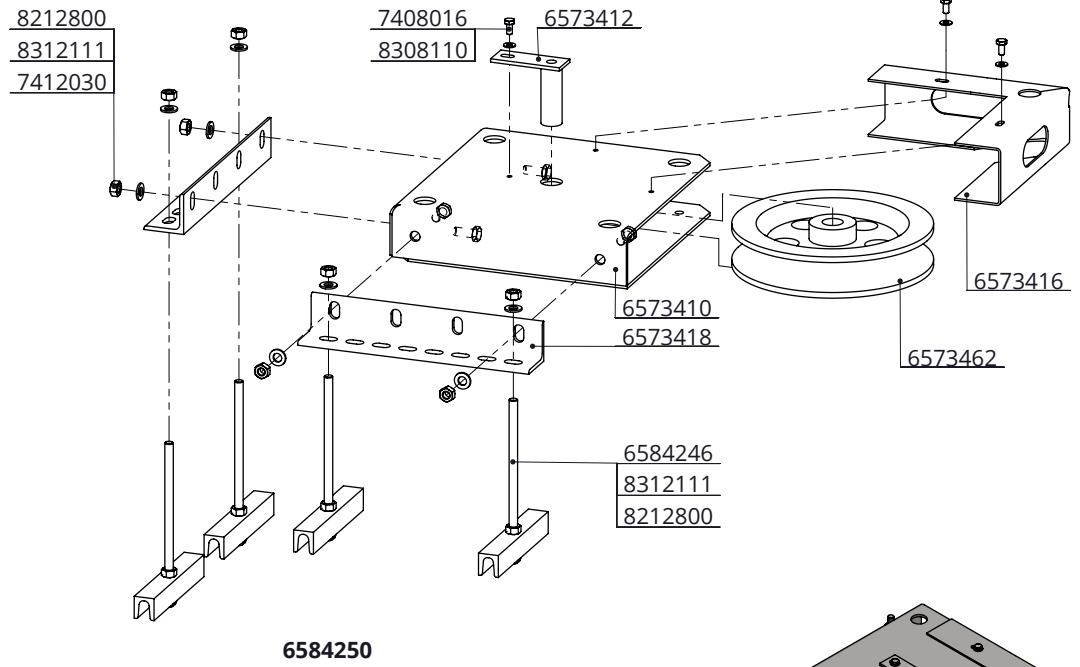

Bestell-Nr.	Umschreibung	Anzahl
6573410	Kasten f. Eckrolle 280mm	1
6573416	Schlussbügel	1
6573418	Winkeleisen 2x Loch	2
6573462	Eckrolle GY nr. 5 30mm	1
6584245	Spaltenanker M12x250mm RVS	4
6584252	Montagesatz Eckrolle	1

6584250