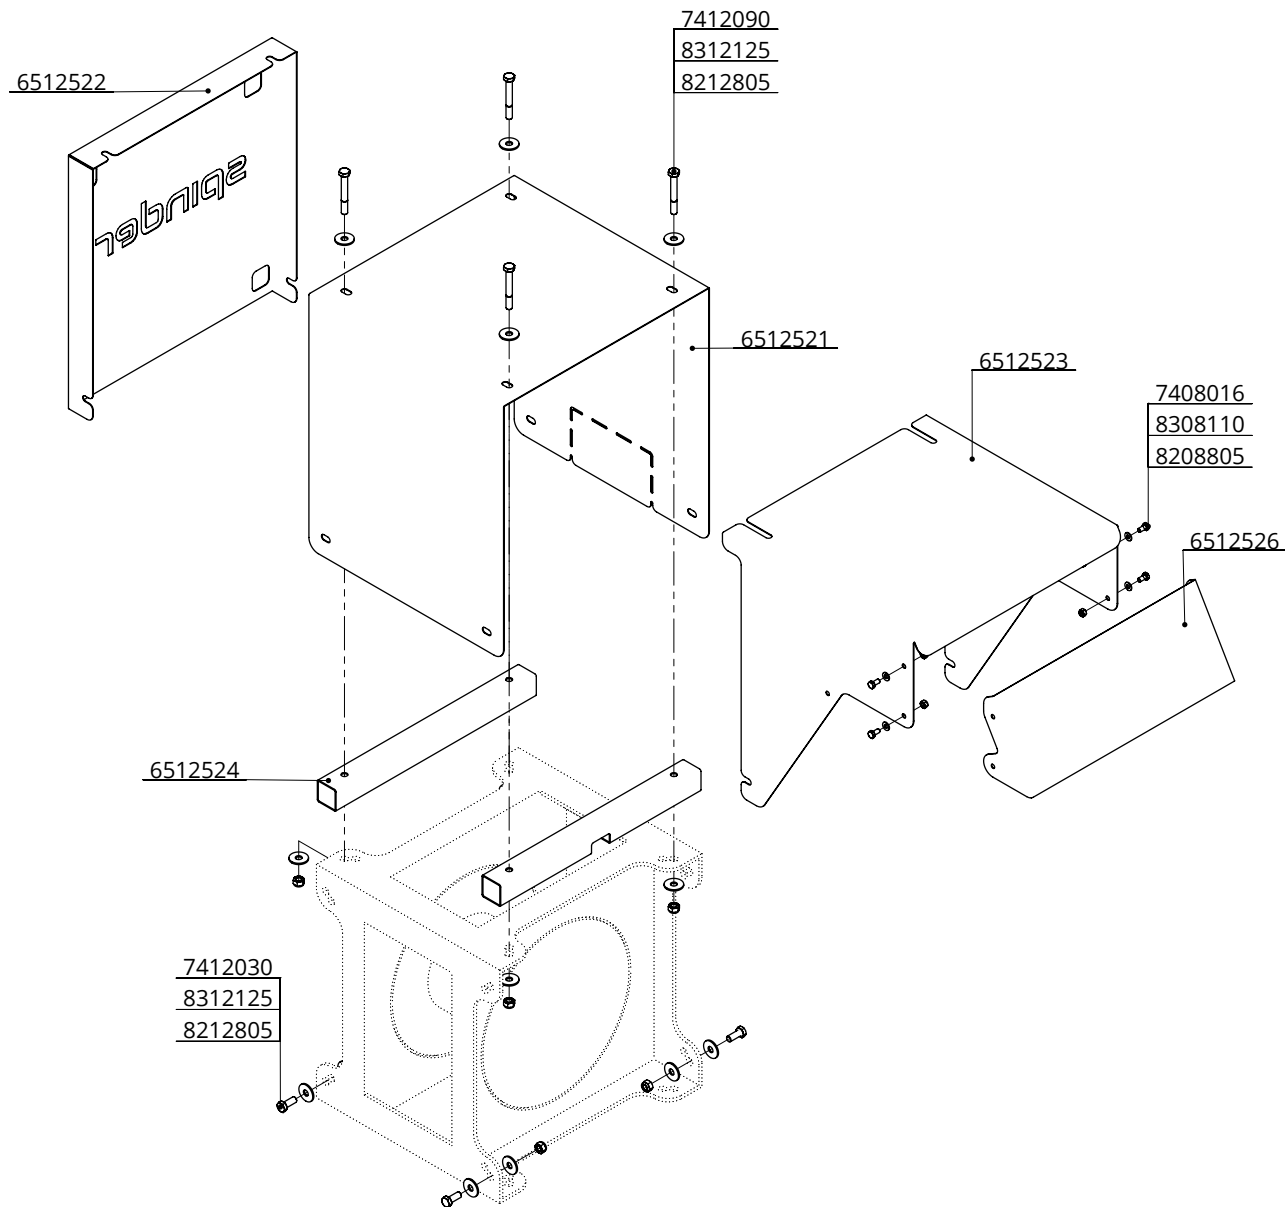

### Montagesatz f. Antriebswinde auf Konsole

**spinder**

DAIRY HOUSING CONCEPTS

Nummer: 6512415-0

Maßwerk: mm

Datum: 22-3-2018

Tekening blijft ons eigendom en mag niet gekopieerd, aan derden getoond of op andere wijze worden gebruikt. Aan de gegevens op deze tekening kunnen geen rechten worden ontleend.

### Abdeckkappe Seiltrommel groß, Edelstahl

**spinder**

DAIRY HOUSING CONCEPTS

Nummer: 6512520-O

Maßwerk: mm

Datum: 23-8-2019

Bestell-Nr.	Umschreibung	Anzahl
1111240	Betonanker, feuerverzinkt - M12x106	4
6573410	Kasten f. Eckrolle 280mm	1
6573416	Schlussbügel	1
6573418	Winkeleisen 2x Loch	2
6573462	Eckrolle GY nr. 5 30mm	1
6584252	Montagesatz Eckrolle	1