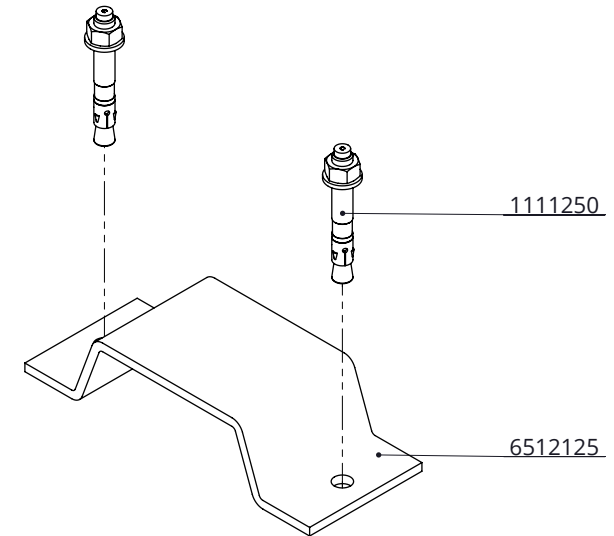

6512170

Bestell-Nr.	Umschreibung	Anzahl
1111250	Betonanker, feuerverzinkt - M16x120	2
6512125	Anschlag für Schieber	1

Anschlag

spinder
DAIRY HOUSING CONCEPTS

Nummer:	651217x-O
Maßwerk:	mm
Datum:	11-4-2018

Tekening blijft ons eigendom en mag niet gekopieerd, aan derden getoond of op andere wijze worden gebruikt. Aan de gegevens op deze tekening kunnen geen rechten worden ontleend.