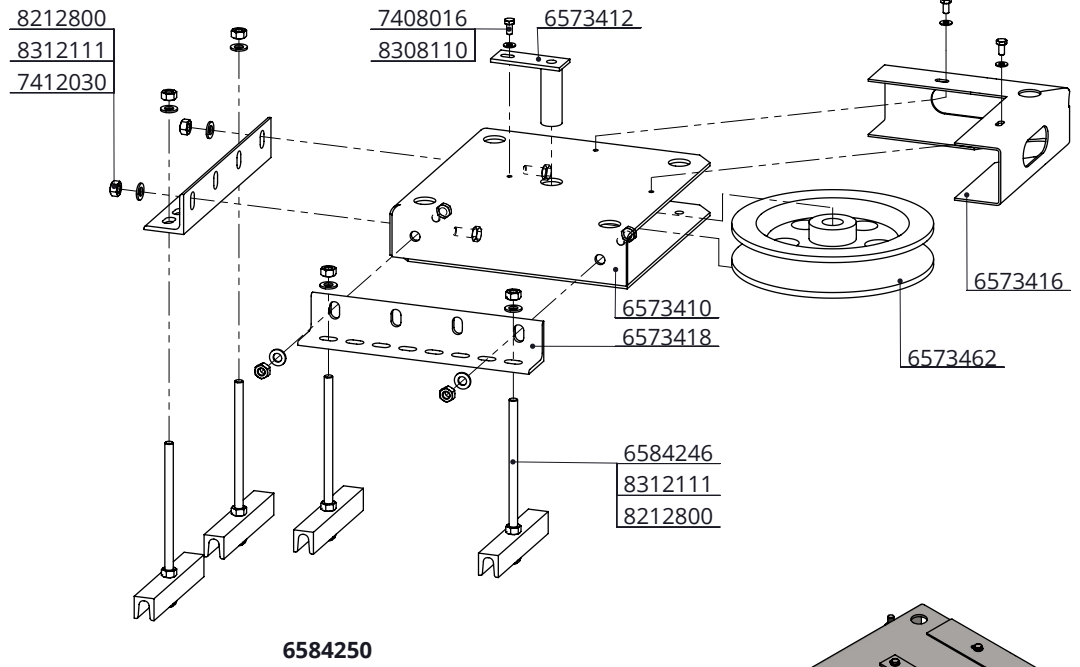

### Abdeckkappe Seiltrommel groß, Edelstahl

**spinder**

DAIRY HOUSING CONCEPTS

Nummer: 6512520-O

Maßwerk: mm

Datum: 23-8-2019

Bestell-Nr.	Umschreibung	Anzahl
1111240	Betonanker, feuerverzinkt - M12x106	4
6573410	Kasten f. Eckrolle 280mm	1
6573416	Schlussbügel	1
6573418	Winkeleisen 2x Loch	2
6573462	Eckrolle GY nr. 5 30mm	1
6584252	Montagesatz Eckrolle	1

6584150

Bestell-Nr.	Umschreibung	Anzahl
6573410	Kasten f. Eckrolle 280mm	1
6573416	Schlussbügel	1
6573418	Winkeleisen 2x Loch	2
6573462	Eckrolle GY nr. 5 30mm	1
6584245	Spaltenanker M12x250mm RVS	4
6584252	Montagesatz Eckrolle	1

6584250

Montagesatz Eckrolle: 6584252

Bestell-Nr.	Umschreibung	Anzahl
6573412	Achse 95mm	1
7408016	Sechskantschraube M8x16 Nirosta	3
7412030	Sechskantschraube M12x30Nirosta	4
8212800	6-K Mutter M12 Nirosta	4
8308110	Unterlegscheibe M8 nirosta	3
8312111	Unterlegscheibe M12 (13x24x2,5) Nirosta	4

Eckrolle kpl (Kette)

 <small>DAIRY HOUSING CONCEPTS</small>	Nummer:	6584X50-O
	Maßwerk:	mm
	Datum:	28-3-2018

Tekening blijft ons eigendom en mag niet gekopieerd, aan derden getoond of op andere wijze worden gebruikt. Aan de gegevens op deze tekening kunnen geen rechten worden ontleend.