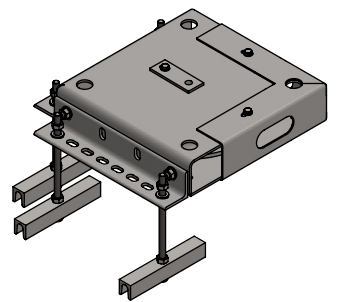

Montagesatz Eckrolle: 6584252

Bestell-Nr.	Umschreibung	Anzahl
6573412	Achse 95mm	1
7408016	Sechskantschraube M8x16 Nirosta	3
7412030	Sechskantschraube M12x30Nirosta	4
8212800	6-K Mutter M12 Nirosta	4
8308110	Unterlegscheibe M8 nirosta	3
8312111	Unterlegscheibe M12 (13x24x2,5) Nirosta	4

Eckrolle kpl (Kette)

  DAIRY HOUSING CONCEPTS	Nummer:	6584X50-O
	Maßwerk:	mm
	Datum:	28-3-2018

Tekening blijft ons eigendom en mag niet gekopieerd, aan derden getoond of op andere wijze worden gebruikt. Aan de gegevens op deze tekening kunnen geen rechten worden ontleend.