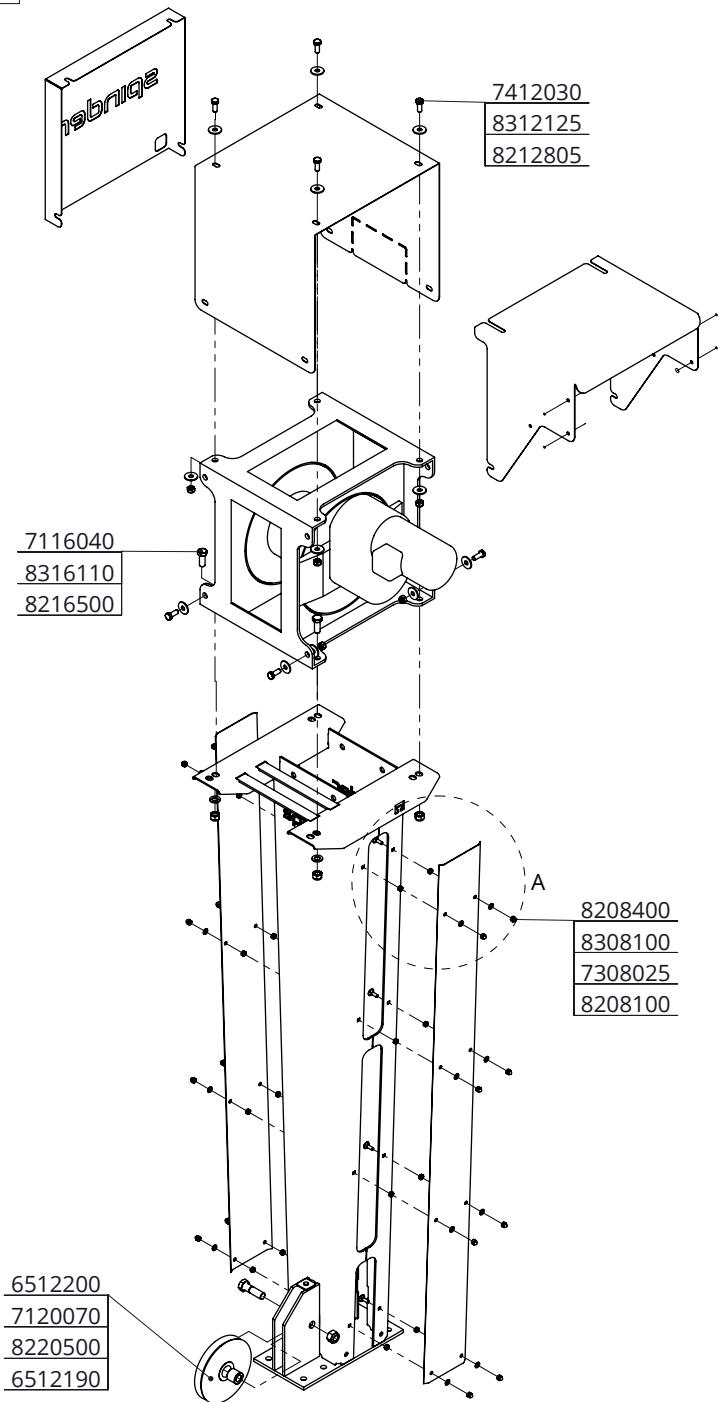

D

6512175

Bestell-Nr.	Umschreibung	Anzahl
1110301	T-Spannanker M16/28x25cm ohne Mut.	2
6512125	Anschlag für Schieber	1
8216100	Sechskant Mutter M16	2

6512170

Bestell-Nr.	Umschreibung	Anzahl
1111250	Betonanker, feuerverzinkt - M16x120	2
6512125	Anschlag für Schieber	1

Anschlag

spinder
DAIRY HOUSING CONCEPTS

Nummer:	651217x-O
Maßwerk:	mm
Datum:	11-4-2018

Tekening blijft ons eigendom en mag niet gekopieerd, aan derden getoond of op andere wijze worden gebruikt. Aan de gegevens op deze tekening kunnen geen rechten worden ontleend.

D

Bestell-Nr.	Umschreibung	Anzahl
6512190	Lagerbuchse 35x20 L=30 mm, gehärtet	1
6512200	Seilscheibe für Seil 8 und 10 mm	1
7116040	Sechskantschraube M16x40 8.8	4
7120070	Sechskantschraube M20x70 8.8	1
7308025	Schloßschraube M8x25 8.8	16
7412030	Sechskantschraube M12x30Nirosta	8
8208100	Sechskant Mutter M8	16
8208400	Selbstsich.Hutmutter M8	16
8212805	Selbstsich.Mutter M12 Nirosta	8
8216500	Selbstsich.Mutter M16	4
8220500	Selbstsich.Mutter M20	1
8308100	Unterlegscheibe M8 (8x17x1.6)	16
8312125	Unterlegscheibe M12 (13x37x3) Nirosta	16
8316110	Unterlegscheibe M16 DIN125A	4

Montagesatz f. Antriebswinde auf Konsole

spinder
DAIRY HOUSING CONCEPTS

Nummer:	6512415-0
Maßwerk:	mm
Datum:	22-3-2018

Tekening blijft ons eigendom en mag niet gekopieerd, aan derden getoond of op andere wijze worden gebruikt. Aan de gegevens op deze tekening kunnen geen rechten worden ontleend.