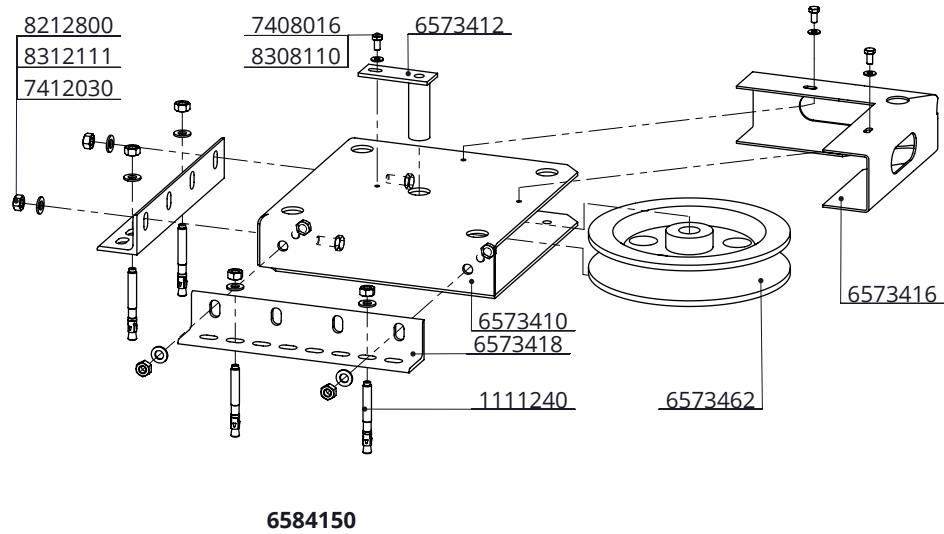

Bestell-Nr.	Umschreibung	Anzahl
1111240	Betonanker, feuerverzinkt - M12x106	4
6573410	Kasten f. Eckrolle 280mm	1
6573416	Schlussbügel	1
6573418	Winkeleisen 2x Loch	2
6573462	Eckrolle GY nr. 5 30mm	1
6584252	Montagesatz Eckrolle	1

6584150