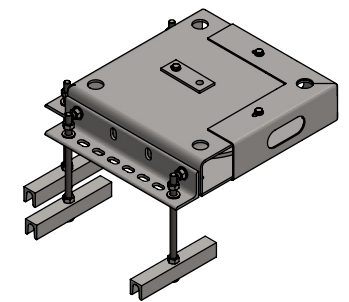

Montagesatz Eckrolle: 6584252

Bestell-Nr.	Umschreibung	Anzahl
6573412	Achse 95mm	1
7408016	Sechskantschraube M8x16 Nirosta	3
7412030	Sechskantschraube M12x30Nirosta	4
8212800	6-K Mutter M12 Nirosta	4
8308110	Unterlegscheibe M8 nirosta	3
8312111	Unterlegscheibe M12 (13x24x2,5) Nirosta	4

Eckrolle kpl (Kette)

  DAIRY HOUSING CONCEPTS	Nummer:	6584X50-O
	Maßwerk:	mm
	Datum:	28-3-2018

Tekening blijft ons eigendom en mag niet gekopieerd, aan derden getoond of op andere wijze worden gebruikt. Aan de gegevens op deze tekening kunnen geen rechten worden ontleend.