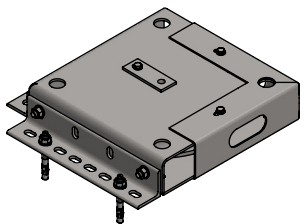

Bestell-Nr.	Umschreibung	Anzahl
1111240	Betonanker, feuerverzinkt - M12x106	4
6573410	Kasten f. Eckrolle 280mm	1
6573416	Schlussbügel	1
6573418	Winkeleisen 2x Loch	2
6573462	Eckrolle GY nr. 5 30mm	1
6584252	Montagesatz Eckrolle	1

Bestell-Nr.	Umschreibung	Anzahl
6573410	Kasten f. Eckrolle 280mm	1
6573416	Schlussbügel	1
6573418	Winkeleisen 2x Loch	2
6573462	Eckrolle GY nr. 5 30mm	1
6584245	Spaltenanker M12x250mm RVS	4
6584252	Montagesatz Eckrolle	1

Montagesatz Eckrolle: 6584252

Bestell-Nr.	Umschreibung	Anzahl
6573412	Achse 95mm	1
7408016	Sechskantschraube M8x16 Nirosta	3
7412030	Sechskantschraube M12x30Nirosta	4
8212800	6-K Mutter M12 Nirosta	4
8308110	Unterlegscheibe M8 nirosta	3
8312111	Unterlegscheibe M12 (13x24x2,5) Nirosta	4

Eckrolle kpl (Kette)

  DAIRY HOUSING CONCEPTS	Nummer:	6584X50-O
	Maßwerk:	mm
	Datum:	28-3-2018

Tekening blijft ons eigendom en mag niet gekopieerd, aan derden getoond of op andere wijze worden gebruikt. Aan de gegevens op deze tekening kunnen geen rechten worden ontleend.