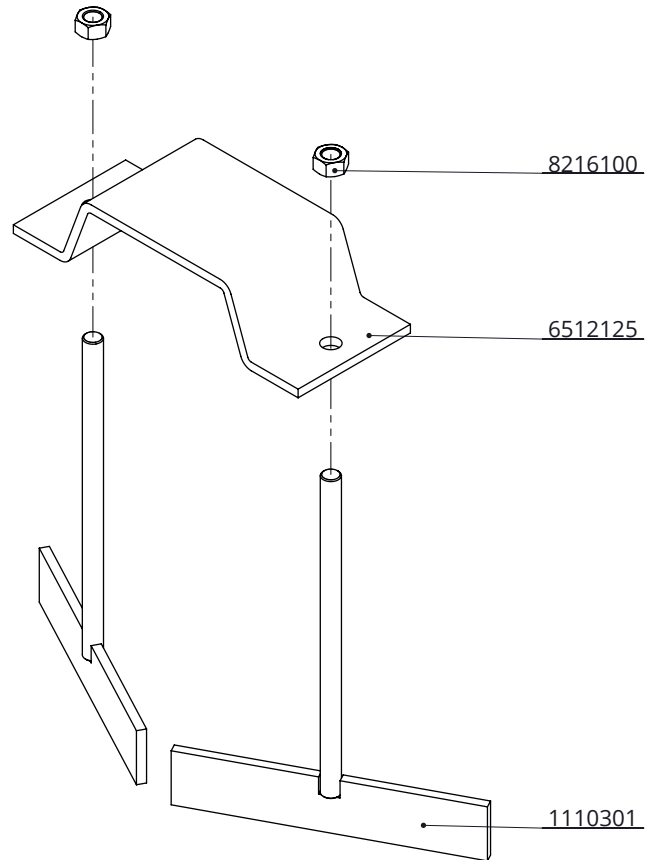

D

6512175

Bestell-Nr.	Umschreibung	Anzahl
1110301	T-Spannanker M16/28x25cm ohne Mut.	2
6512125	Anschlag für Schieber	1
8216100	Sechskant Mutter M16	2

6512170

Bestell-Nr.	Umschreibung	Anzahl
1111250	Betonanker, feuerverzinkt - M16x120	2
6512125	Anschlag für Schieber	1

Anschlag

**spinder**  
DAIRY HOUSING CONCEPTS

Nummer:	651217x-O
Maßwerk:	mm
Datum:	11-4-2018

Tekening blijft ons eigendom en mag niet gekopieerd, aan derden getoond of op andere wijze worden gebruikt. Aan de gegevens op deze tekening kunnen geen rechten worden ontleend.

D

Bestell-Nr.	Umschreibung	Anzahl
6512190	Lagerbuchse 35x20 L=30 mm, gehärtet	1
6512200	Seilscheibe für Seil 8 und 10 mm	1
7116040	Sechskantschraube M16x40 8.8	4
7120070	Sechskantschraube M20x70 8.8	1
7308025	Schloßschraube M8x25 8.8	16
7412030	Sechskantschraube M12x30Nirosta	8
8208100	Sechskant Mutter M8	16
8208400	Selbstsich.Hutmutter M8	16
8212805	Selbstsich.Mutter M12 Nirosta	8
8216500	Selbstsich.Mutter M16	4
8220500	Selbstsich.Mutter M20	1
8308100	Unterlegscheibe M8 (8x17x1.6)	16
8312125	Unterlegscheibe M12 (13x37x3) Nirosta	16
8316110	Unterlegscheibe M16 DIN125A	4

### Abdeckkappe Seiltrommel groß, Edelstahl

**spinder**

DAIRY HOUSING CONCEPTS

Nummer: 6512520-O

Maßwerk: mm

Datum: 23-8-2019

Bestell-Nr.	Umschreibung	Anzahl
1111240	Betonanker, feuerverzinkt - M12x106	4
6573410	Kasten f. Eckrolle 280mm	1
6573416	Schlussbügel	1
6573418	Winkeleisen 2x Loch	2
6573462	Eckrolle GY nr. 5 30mm	1
6584252	Montagesatz Eckrolle	1