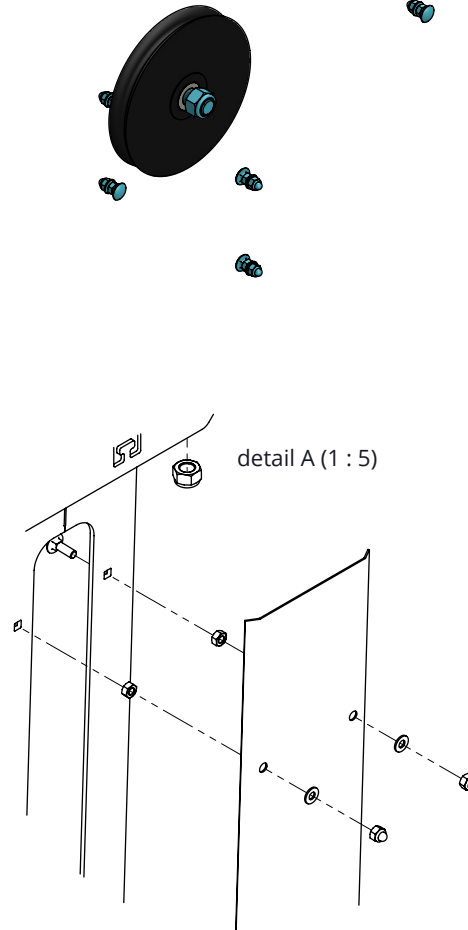

D

6512175

Bestell-Nr.	Umschreibung	Anzahl
1110301	T-Spannanker M16/28x25cm ohne Mut.	2
6512125	Anschlag für Schieber	1
8216100	Sechskant Mutter M16	2

6512170

Bestell-Nr.	Umschreibung	Anzahl
1111250	Betonanker, feuerverzinkt - M16x120	2
6512125	Anschlag für Schieber	1

Anschlag

spinder
DAIRY HOUSING CONCEPTS

Nummer:	651217x-O
Maßwerk:	mm
Datum:	11-4-2018

Tekening blijft ons eigendom en mag niet gekopieerd, aan derden getoond of op andere wijze worden gebruikt. Aan de gegevens op deze tekening kunnen geen rechten worden ontleend.

D

Bestell-Nr.	Umschreibung	Anzahl
6512190	Lagerbuchse 35x20 L=30 mm, gehärtet	1
6512200	Seilscheibe für Seil 8 und 10 mm	1
7116040	Sechskantschraube M16x40 8.8	4
7120070	Sechskantschraube M20x70 8.8	1
7308025	Schloßschraube M8x25 8.8	16
7412030	Sechskantschraube M12x30Nirosta	8
8208100	Sechskant Mutter M8	16
8208400	Selbstsich.Hutmutter M8	16
8212805	Selbstsich.Mutter M12 Nirosta	8
8216500	Selbstsich.Mutter M16	4
8220500	Selbstsich.Mutter M20	1
8308100	Unterlegscheibe M8 (8x17x1.6)	16
8312125	Unterlegscheibe M12 (13x37x3) Nirosta	16
8316110	Unterlegscheibe M16 DIN125A	4

Montagesatz f. Antriebswinde auf Konsole

spinder
DAIRY HOUSING CONCEPTS

Nummer:	6512415-0
Maßwerk:	mm
Datum:	22-3-2018

Tekening blijft ons eigendom en mag niet gekopieerd, aan derden getoond of op andere wijze worden gebruikt. Aan de gegevens op deze tekening kunnen geen rechten worden ontleend.