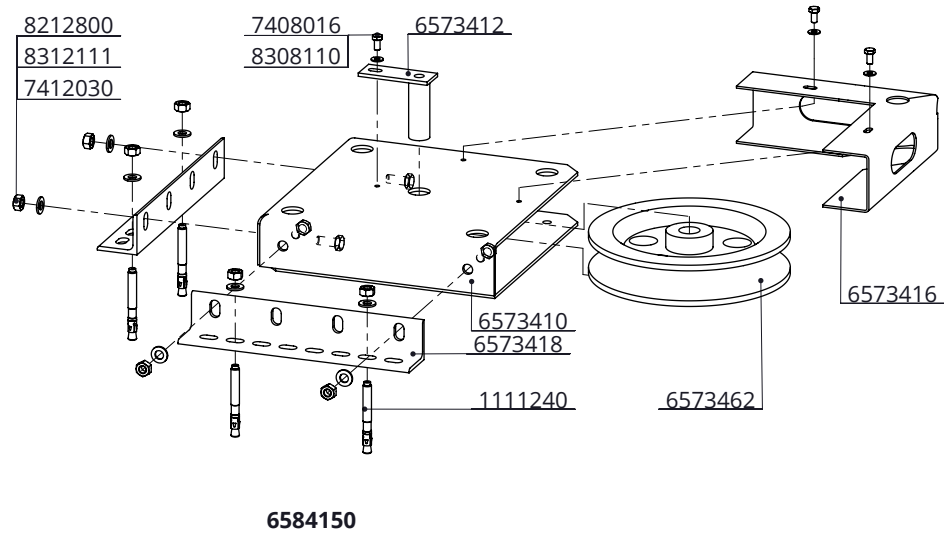

### Abdeckkappe Seiltrommel groß, Edelstahl

**spinder**

DAIRY HOUSING CONCEPTS

Nummer: 6512520-O

Maßwerk: mm

Datum: 23-8-2019

Bestell-Nr.	Umschreibung	Anzahl
1111240	Betonanker, feuerverzinkt - M12x106	4
6573410	Kasten f. Eckrolle 280mm	1
6573416	Schlussbügel	1
6573418	Winkeleisen 2x Loch	2
6573462	Eckrolle GY nr. 5 30mm	1
6584252	Montagesatz Eckrolle	1

6584150

Bestell-Nr.	Umschreibung	Anzahl
6573410	Kasten f. Eckrolle 280mm	1
6573416	Schlussbügel	1
6573418	Winkeleisen 2x Loch	2
6573462	Eckrolle GY nr. 5 30mm	1
6584245	Spaltenanker M12x250mm RVS	4
6584252	Montagesatz Eckrolle	1

6584250

Montagesatz Eckrolle: 6584252

Bestell-Nr.	Umschreibung	Anzahl
6573412	Achse 95mm	1
7408016	Sechskantschraube M8x16 Nirosta	3
7412030	Sechskantschraube M12x30Nirosta	4
8212800	6-K Mutter M12 Nirosta	4
8308110	Unterlegscheibe M8 nirosta	3
8312111	Unterlegscheibe M12 (13x24x2,5) Nirosta	4

Eckrolle kpl (Kette)

 <small>DAIRY HOUSING CONCEPTS</small>	Nummer:	6584X50-O
	Maßwerk:	mm
	Datum:	28-3-2018

Tekening blijft ons eigendom en mag niet gekopieerd, aan derden getoond of op andere wijze worden gebruikt. Aan de gegevens op deze tekening kunnen geen rechten worden ontleend.