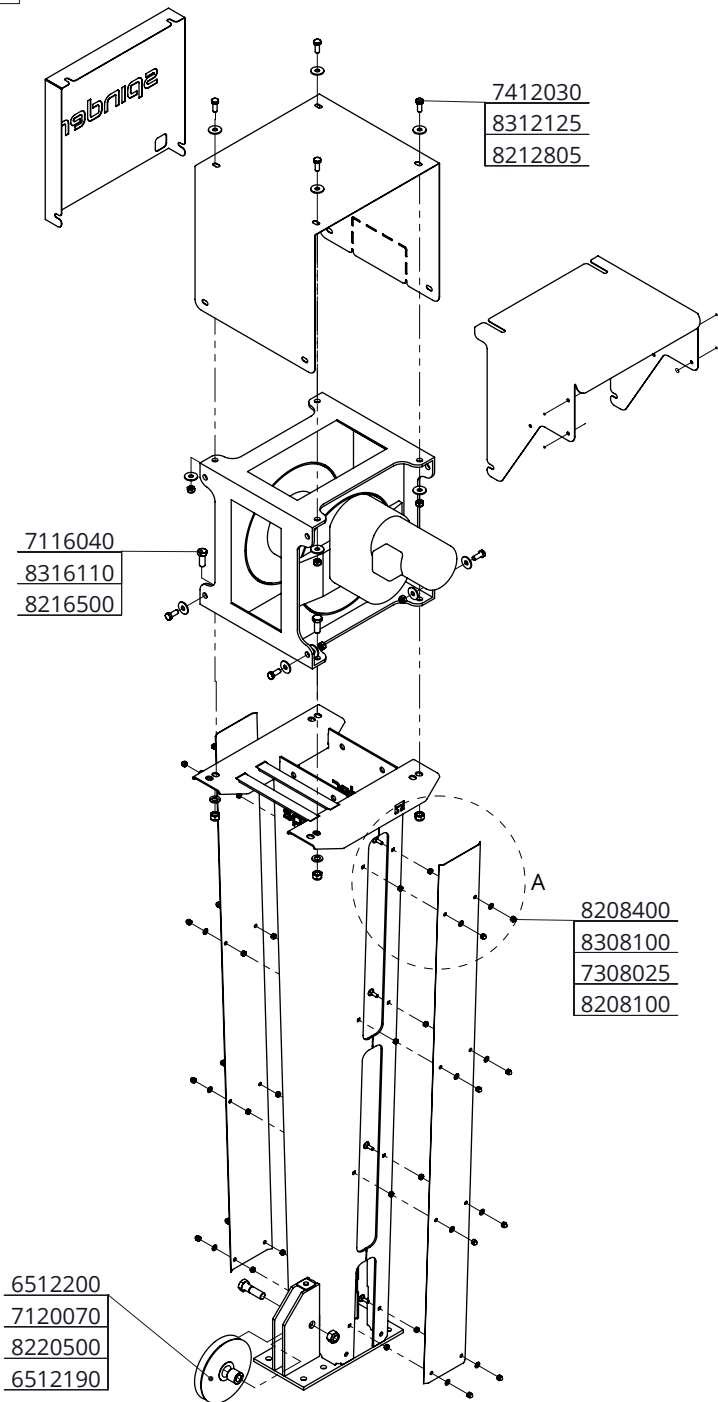

D

6512175

Bestell-Nr.	Umschreibung	Anzahl
1110301	T-Spannanker M16/28x25cm ohne Mut.	2
6512125	Anschlag für Schieber	1
8216100	Sechskant Mutter M16	2

6512170

Bestell-Nr.	Umschreibung	Anzahl
1111250	Betonanker, feuerverzinkt - M16x120	2
6512125	Anschlag für Schieber	1

Anschlag

**spinder**  
DAIRY HOUSING CONCEPTS

Nummer:	651217x-O
Maßwerk:	mm
Datum:	11-4-2018

Tekening blijft ons eigendom en mag niet gekopieerd, aan derden getoond of op andere wijze worden gebruikt. Aan de gegevens op deze tekening kunnen geen rechten worden ontleend.

D

Bestell-Nr.	Umschreibung	Anzahl
6512190	Lagerbuchse 35x20 L=30 mm, gehärtet	1
6512200	Seilscheibe für Seil 8 und 10 mm	1
7116040	Sechskantschraube M16x40 8.8	4
7120070	Sechskantschraube M20x70 8.8	1
7308025	Schloßschraube M8x25 8.8	16
7412030	Sechskantschraube M12x30Nirosta	8
8208100	Sechskant Mutter M8	16
8208400	Selbstsich.Hutmutter M8	16
8212805	Selbstsich.Mutter M12 Nirosta	8
8216500	Selbstsich.Mutter M16	4
8220500	Selbstsich.Mutter M20	1
8308100	Unterlegscheibe M8 (8x17x1.6)	16
8312125	Unterlegscheibe M12 (13x37x3) Nirosta	16
8316110	Unterlegscheibe M16 DIN125A	4

### Montagesatz f. Antriebswinde auf Konsole

**spinder**

DAIRY HOUSING CONCEPTS

Nummer: 6512415-0

Maßwerk: mm

Datum: 22-3-2018

Tekening blijft ons eigendom en mag niet gekopieerd, aan derden getoond of op andere wijze worden gebruikt. Aan de gegevens op deze tekening kunnen geen rechten worden ontleend.