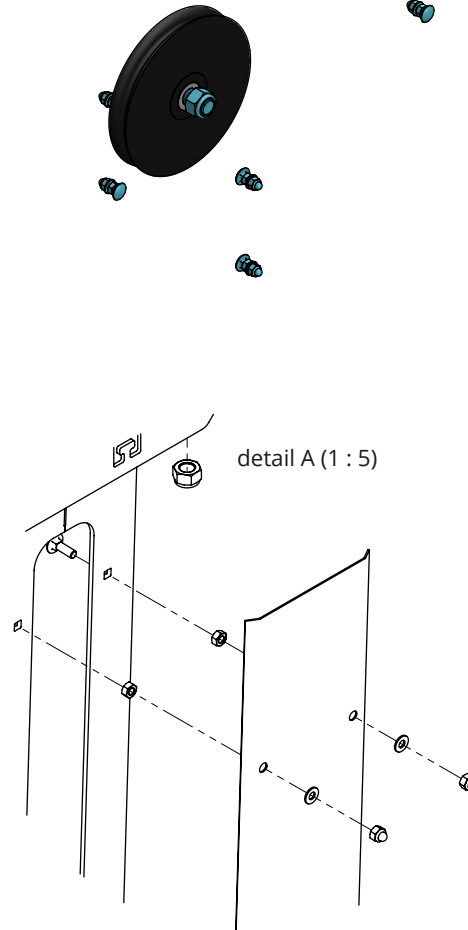

D

6512175

Bestell-Nr.	Umschreibung	Anzahl
1110301	T-Spannanker M16/28x25cm ohne Mut.	2
6512125	Anschlag für Schieber	1
8216100	Sechskant Mutter M16	2

6512170

Bestell-Nr.	Umschreibung	Anzahl
1111250	Betonanker, feuerverzinkt - M16x120	2
6512125	Anschlag für Schieber	1

Anschlag

**spinder**  
DAIRY HOUSING CONCEPTS

Nummer:	651217x-O
Maßwerk:	mm
Datum:	11-4-2018

Tekening blijft ons eigendom en mag niet gekopieerd, aan derden getoond of op andere wijze worden gebruikt. Aan de gegevens op deze tekening kunnen geen rechten worden ontleend.

D

Bestell-Nr.	Umschreibung	Anzahl
6512190	Lagerbuchse 35x20 L=30 mm, gehärtet	1
6512200	Seilscheibe für Seil 8 und 10 mm	1
7116040	Sechskantschraube M16x40 8.8	4
7120070	Sechskantschraube M20x70 8.8	1
7308025	Schloßschraube M8x25 8.8	16
7412030	Sechskantschraube M12x30Nirosta	8
8208100	Sechskant Mutter M8	16
8208400	Selbstsich.Hutmutter M8	16
8212805	Selbstsich.Mutter M12 Nirosta	8
8216500	Selbstsich.Mutter M16	4
8220500	Selbstsich.Mutter M20	1
8308100	Unterlegscheibe M8 (8x17x1.6)	16
8312125	Unterlegscheibe M12 (13x37x3) Nirosta	16
8316110	Unterlegscheibe M16 DIN125A	4

### Montagesatz f. Antriebswinde auf Konsole

**spinder**

DAIRY HOUSING CONCEPTS

Nummer: 6512415-0

Maßwerk: mm

Datum: 22-3-2018

Tekening blijft ons eigendom en mag niet gekopieerd, aan derden getoond of op andere wijze worden gebruikt. Aan de gegevens op deze tekening kunnen geen rechten worden ontleend.