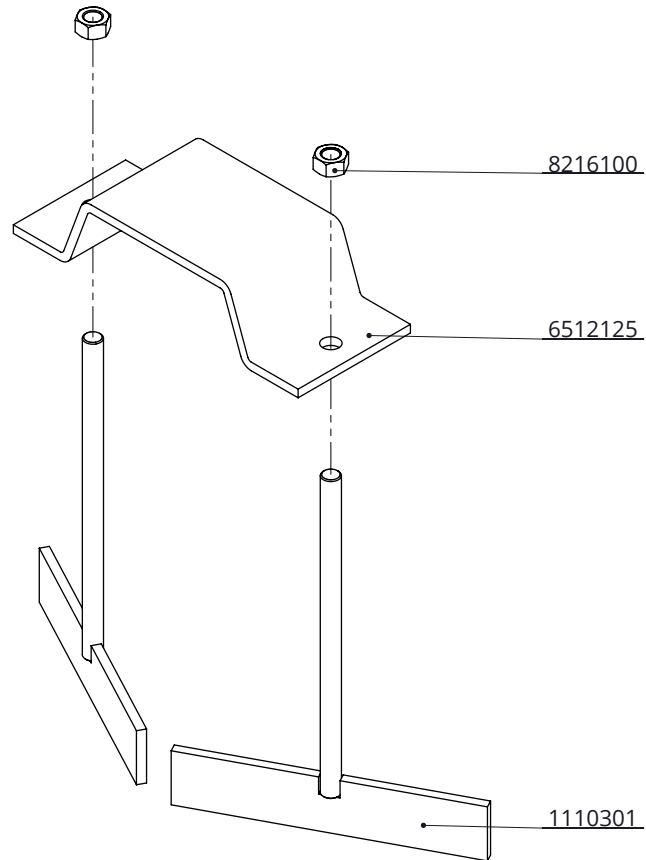

D

6512175

Bestell-Nr.	Umschreibung	Anzahl
1110301	T-Spannanker M16/28x25cm ohne Mut.	2
6512125	Anschlag für Schieber	1
8216100	Sechskant Mutter M16	2

6512170

Bestell-Nr.	Umschreibung	Anzahl
1111250	Betonanker, feuerverzinkt - M16x120	2
6512125	Anschlag für Schieber	1

Anschlag

spinder
DAIRY HOUSING CONCEPTS

Nummer:	651217x-O
Maßwerk:	mm
Datum:	11-4-2018

Tekening blijft ons eigendom en mag niet gekopieerd, aan derden getoond of op andere wijze worden gebruikt. Aan de gegevens op deze tekening kunnen geen rechten worden ontleend.

D

Bestell-Nr.	Umschreibung	Anzahl
6512190	Lagerbuchse 35x20 L=30 mm, gehärtet	1
6512200	Seilscheibe für Seil 8 und 10 mm	1
7116040	Sechskantschraube M16x40 8.8	4
7120070	Sechskantschraube M20x70 8.8	1
7308025	Schloßschraube M8x25 8.8	16
7412030	Sechskantschraube M12x30Nirosta	8
8208100	Sechskant Mutter M8	16
8208400	Selbstsich.Hutmutter M8	16
8212805	Selbstsich.Mutter M12 Nirosta	8
8216500	Selbstsich.Mutter M16	4
8220500	Selbstsich.Mutter M20	1
8308100	Unterlegscheibe M8 (8x17x1.6)	16
8312125	Unterlegscheibe M12 (13x37x3) Nirosta	16
8316110	Unterlegscheibe M16 DIN125A	4

Montagesatz f. Antriebswinde auf Konsole

spinder
DAIRY HOUSING CONCEPTS

Nummer:	6512415-0
Maßwerk:	mm
Datum:	22-3-2018

Tekening blijft ons eigendom en mag niet gekopieerd, aan derden getoond of op andere wijze worden gebruikt. Aan de gegevens op deze tekening kunnen geen rechten worden ontleend.