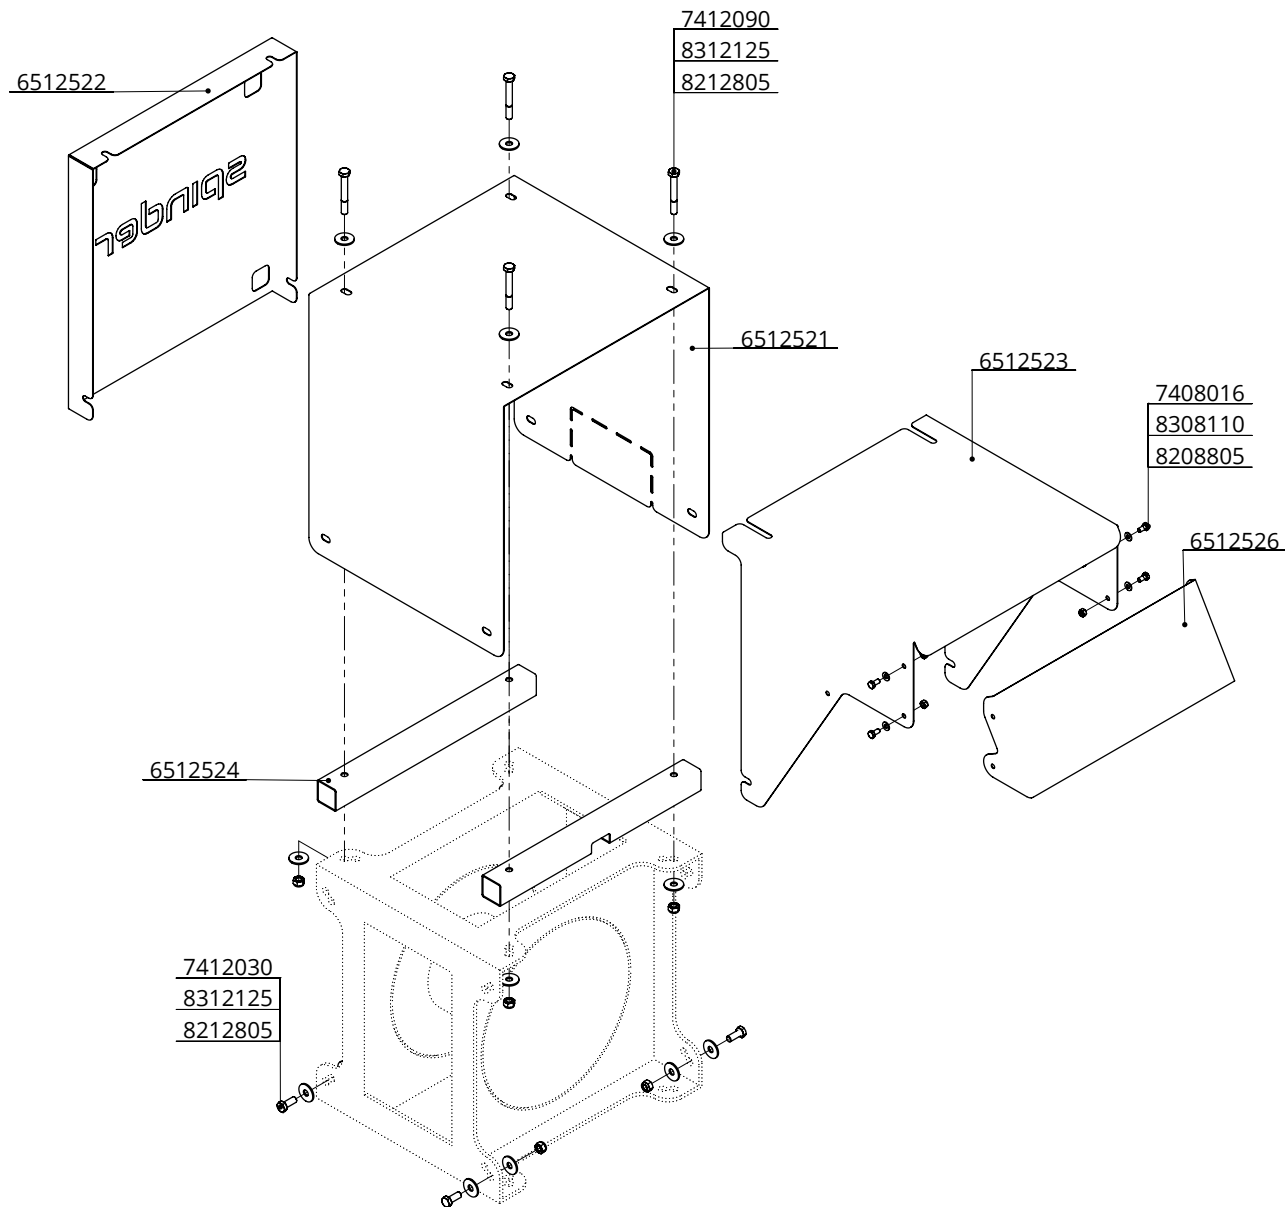

Anschlag

spinder
DAIRY HOUSING CONCEPTS

Nummer:	651217x-O
Maßwerk:	mm
Datum:	11-4-2018

Tekening blijft ons eigendom en mag niet gekopieerd, aan derden getoond of op andere wijze worden gebruikt. Aan de gegevens op deze tekening kunnen geen rechten worden ontleend.

D

Bestell-Nr.	Umschreibung	Anzahl
6512190	Lagerbuchse 35x20 L=30 mm, gehärtet	1
6512200	Seilscheibe für Seil 8 und 10 mm	1
7116040	Sechskantschraube M16x40 8.8	4
7120070	Sechskantschraube M20x70 8.8	1
7308025	Schloßschraube M8x25 8.8	16
7412030	Sechskantschraube M12x30Nirosta	8
8208100	Sechskant Mutter M8	16
8208400	Selbstsich.Hutmutter M8	16
8212805	Selbstsich.Mutter M12 Nirosta	8
8216500	Selbstsich.Mutter M16	4
8220500	Selbstsich.Mutter M20	1
8308100	Unterlegscheibe M8 (8x17x1.6)	16
8312125	Unterlegscheibe M12 (13x37x3) Nirosta	16
8316110	Unterlegscheibe M16 DIN125A	4

Montagesatz f. Antriebswinde auf Konsole

spinder
DAIRY HOUSING CONCEPTS

Nummer:	6512415-0
Maßwerk:	mm
Datum:	22-3-2018

Tekening blijft ons eigendom en mag niet gekopieerd, aan derden getoond of op andere wijze worden gebruikt. Aan de gegevens op deze tekening kunnen geen rechten worden ontleend.

Abdeckkappe Seiltrommel groß, Edelstahl

spinder

DAIRY HOUSING CONCEPTS

Nummer: 6512520-O

Maßwerk: mm

Datum: 23-8-2019

Tekening blijft ons eigendom en mag niet gekopieerd, aan derden getoond of op andere wijze worden gebruikt. Aan de gegevens op deze tekening kunnen geen rechten worden ontleend.