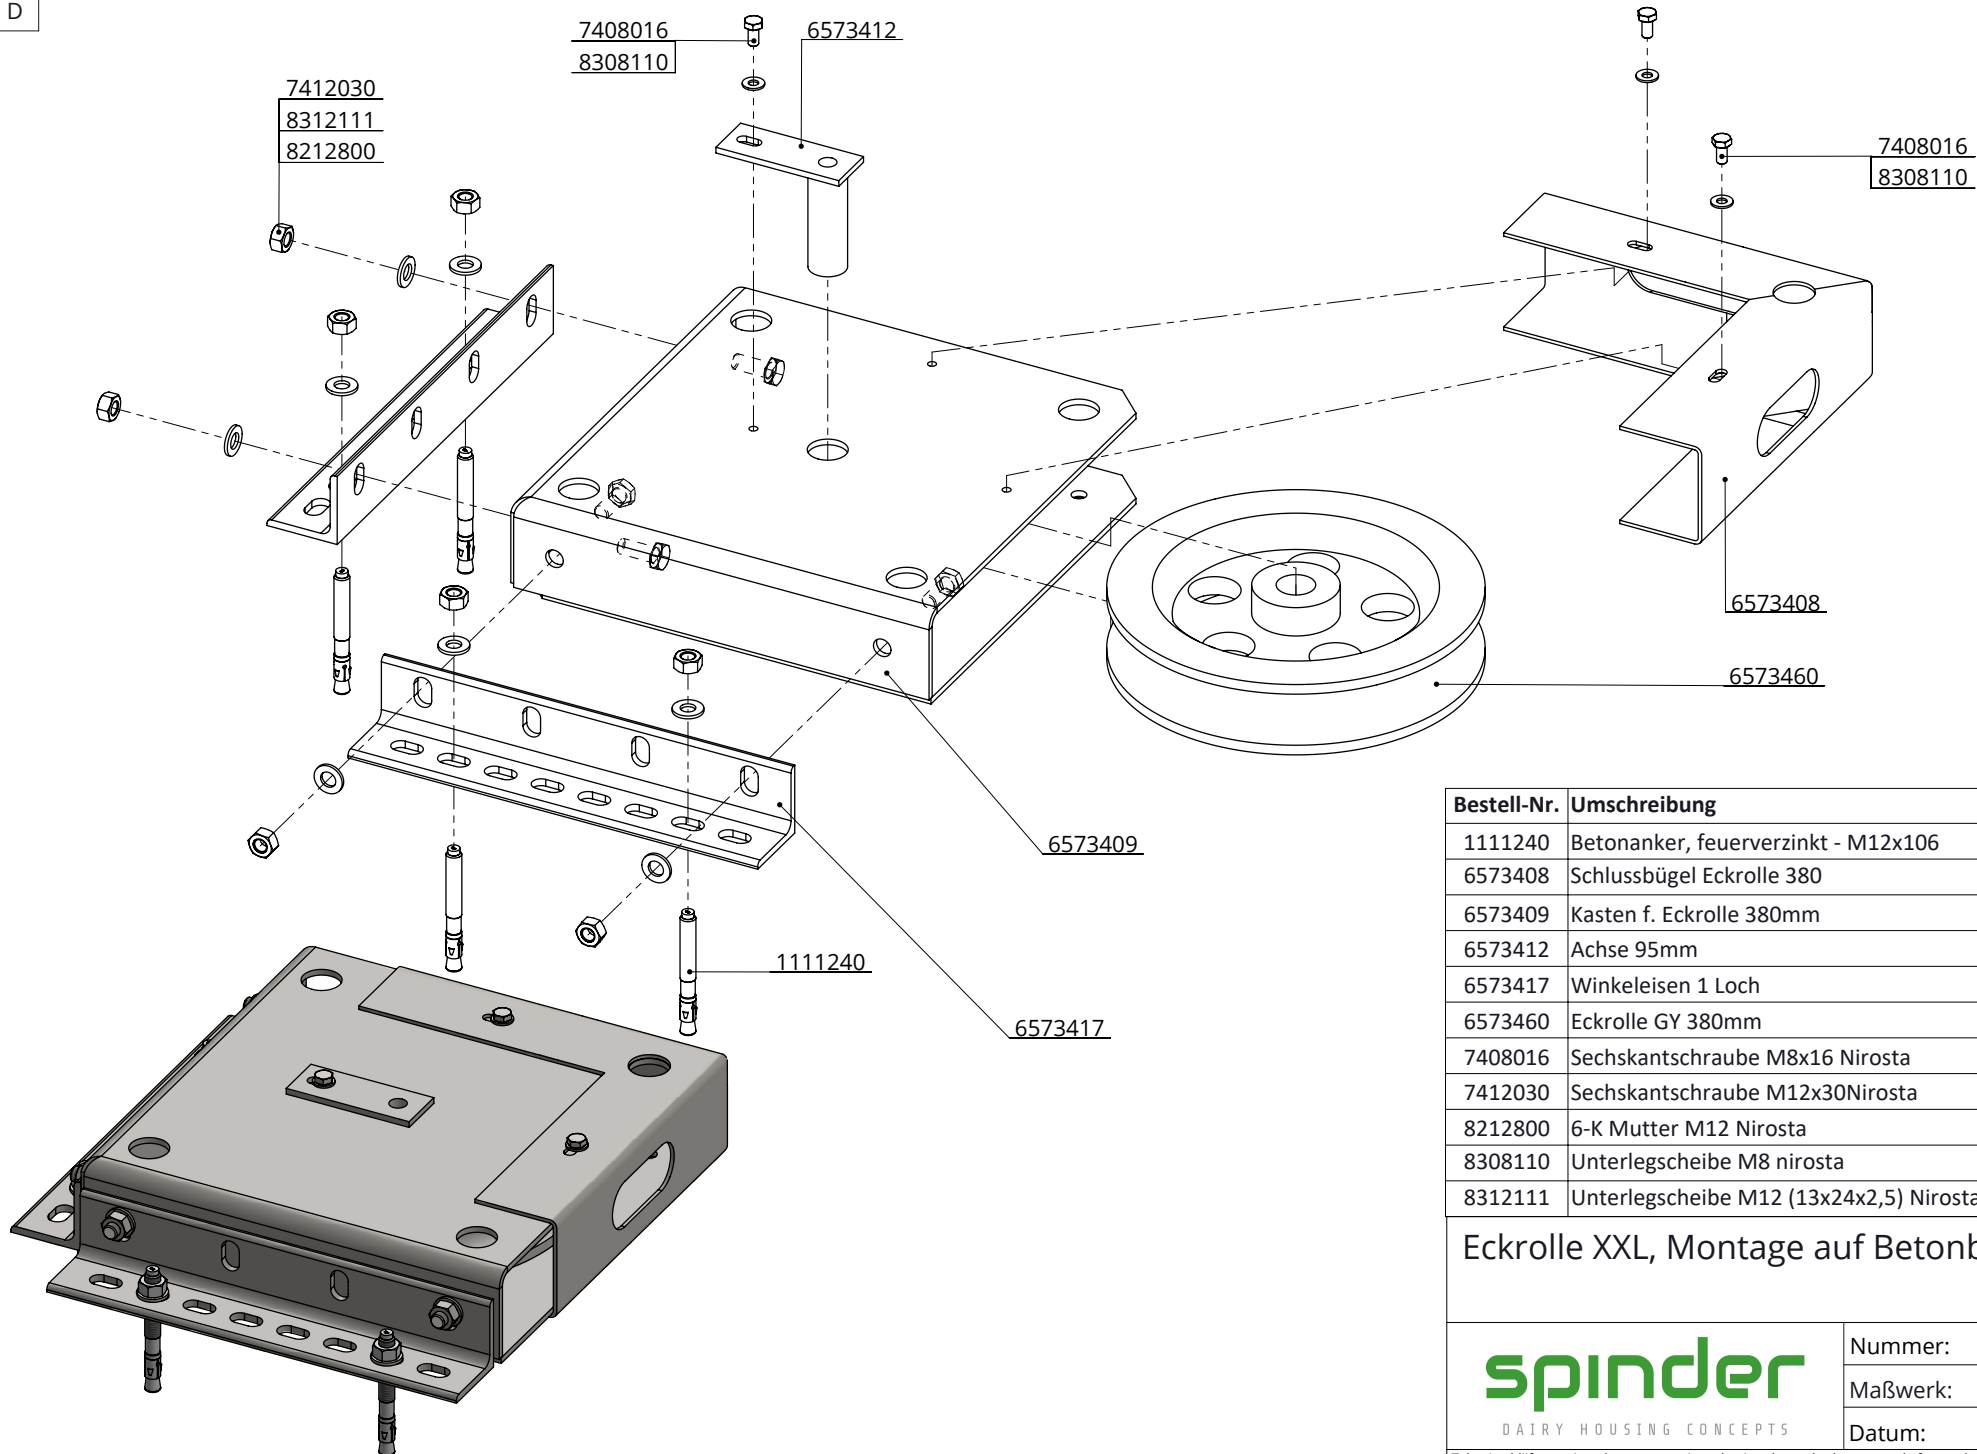

D

Bestell-Nr.	Umschreibung	Anzahl
1111240	Betonanker, feuerverzinkt - M12x106	4
6573408	Schlussbügel Eckrolle 380	1
6573409	Kasten f. Eckrolle 380mm	1
6573412	Achse 95mm	1
6573417	Winkeleisen 1 Loch	2
6573460	Eckrolle GY 380mm	1
7408016	Sechskantschraube M8x16 Nirosta	3
7412030	Sechskantschraube M12x30Nirosta	4
8212800	6-K Mutter M12 Nirosta	4
8308110	Unterlegscheibe M8 nirosta	3
8312111	Unterlegscheibe M12 (13x24x2,5) Nirosta	4

Eckrolle XXL, Montage auf Betonboden

spinder
DAIRY HOUSING CONCEPTS

Nummer: 6584153-O

Maßwerk: mm

Datum: 4-7-2017

Tekening blijft ons eigendom en mag niet gekopieerd, aan derden getoond of op andere wijze worden gebruikt. Aan de gegevens op deze tekening kunnen geen rechten worden ontleend.