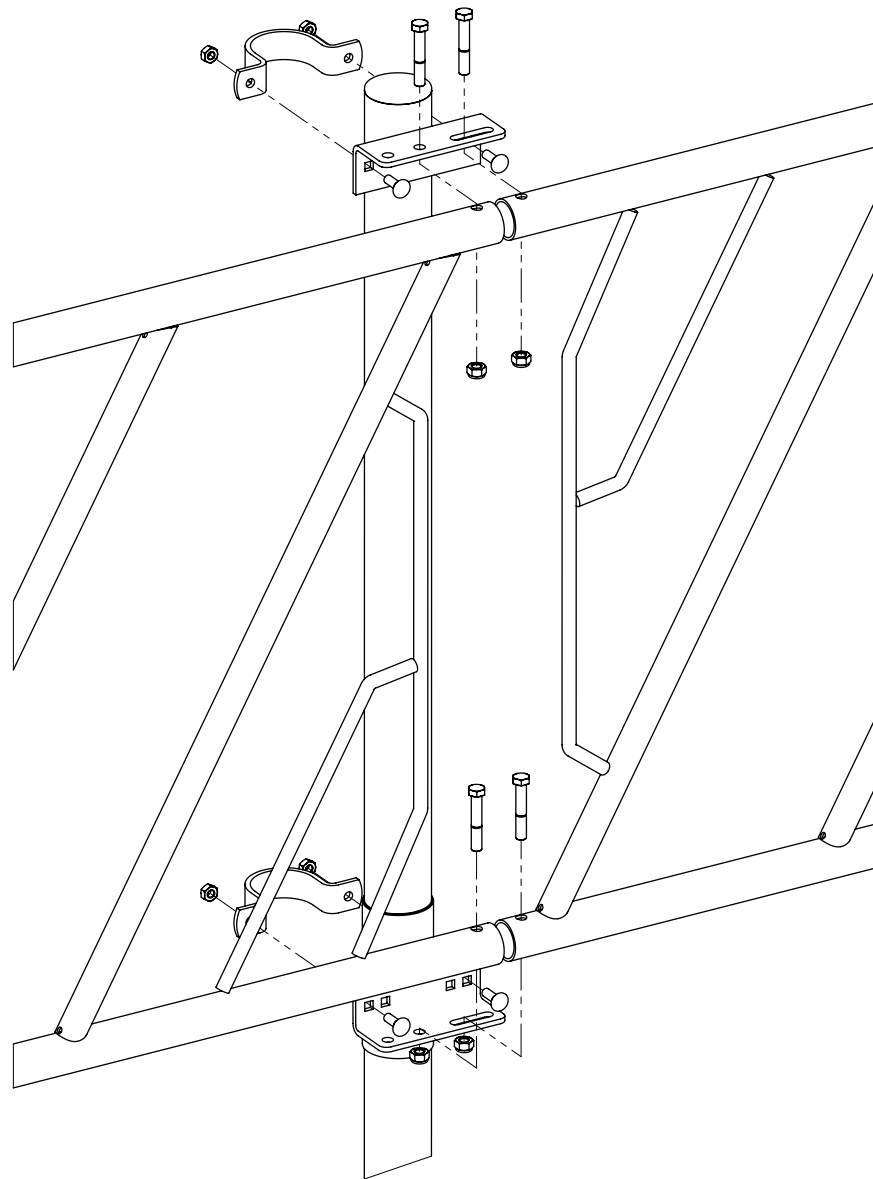

D

Bestell-Nr.	Bezeichnung	A
2211200	Diagonal-Freßg. D29/95x145 cm kpl	2211201
2211300	Diagonal-Freßg. D29/95x212 cm kpl	2211301
2211400	Diagonal-Freßg. D29/95x295 cm kpl	2211401
2211500	Diagonal-Freßg. D29/95x325 cm kpl	2211501

7112070  
8212500

Bestell-Nr.	Bezeichnung	Anzahl
7112070	Sechskantschraube M12x70 8.8	4
8212500	Selbstsich.Mutter M12	4
A	Diagonal-Freßg. D29	1

Diagonal-Freßg. D29

**spinder**  
DAIRY HOUSING CONCEPTS

Nummer:	2211x00-O
Maßwerk:	mm
Datum:	26-8-2019

## Montage Diagonal-Freßgitter für Großvieh

**spinder**  
DAIRY HOUSING CONCEPTS

Nummer:	2211-A
Maßwerk:	mm
Datum:	9-5-2016

Tekening blijft ons eigendom en mag niet gekopieerd, aan derden getoond of op andere wijze worden gebruikt. Aan de gegevens op deze tekening kunnen geen rechten worden ontleend.

Bestell-Nr.	Bezeichnung	Anzahl
7112070	Sechskantschraube M12x70 8.8	4
8212500	Selbstsich.Mutter M12	4
A	Diagonal-Freßg. D24	1

Diagonal-Freßg. D24

**spinder**  
DAIRY HOUSING CONCEPTS

Nummer:	2213xxx-O
Maßwerk:	mm
Datum:	10-6-2021