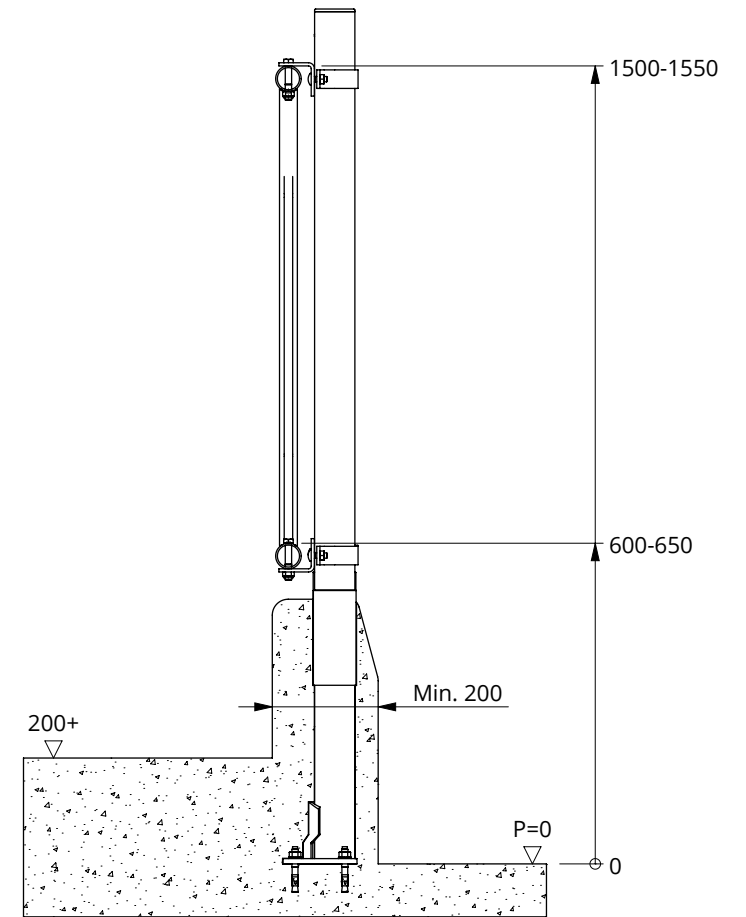

D

Bestell-Nr.	Bezeichnung	A
2211200	Diagonal-Freßg. D29/95x145 cm kpl	2211201
2211300	Diagonal-Freßg. D29/95x212 cm kpl	2211301
2211400	Diagonal-Freßg. D29/95x295 cm kpl	2211401
2211500	Diagonal-Freßg. D29/95x325 cm kpl	2211501

7112070  
8212500

Bestell-Nr.	Bezeichnung	Anzahl
7112070	Sechskantschraube M12x70 8.8	4
8212500	Selbstsich.Mutter M12	4
A	Diagonal-Freßg. D29	1

Diagonal-Freßg. D29

**spinder**  
DAIRY HOUSING CONCEPTS

Nummer:	2211x00-O
Maßwerk:	mm
Datum:	26-8-2019

## Montage Diagonal-Freßgitter für Großvieh

**spinder**  
DAIRY HOUSING CONCEPTS

Nummer:	2211-A
Maßwerk:	mm
Datum:	9-5-2016

Tekening blijft ons eigendom en mag niet gekopieerd, aan derden getoond of op andere wijze worden gebruikt. Aan de gegevens op deze tekening kunnen geen rechten worden ontleend.

Bestell-Nr.	Bezeichnung	Anzahl
7112070	Sechskantschraube M12x70 8.8	4
8212500	Selbstsich.Mutter M12	4
A	Diagonal-Freßg. D24	1

Diagonal-Freßg. D24

**spinder**  
DAIRY HOUSING CONCEPTS

Nummer:	2213xxx-O
Maßwerk:	mm
Datum:	10-6-2021