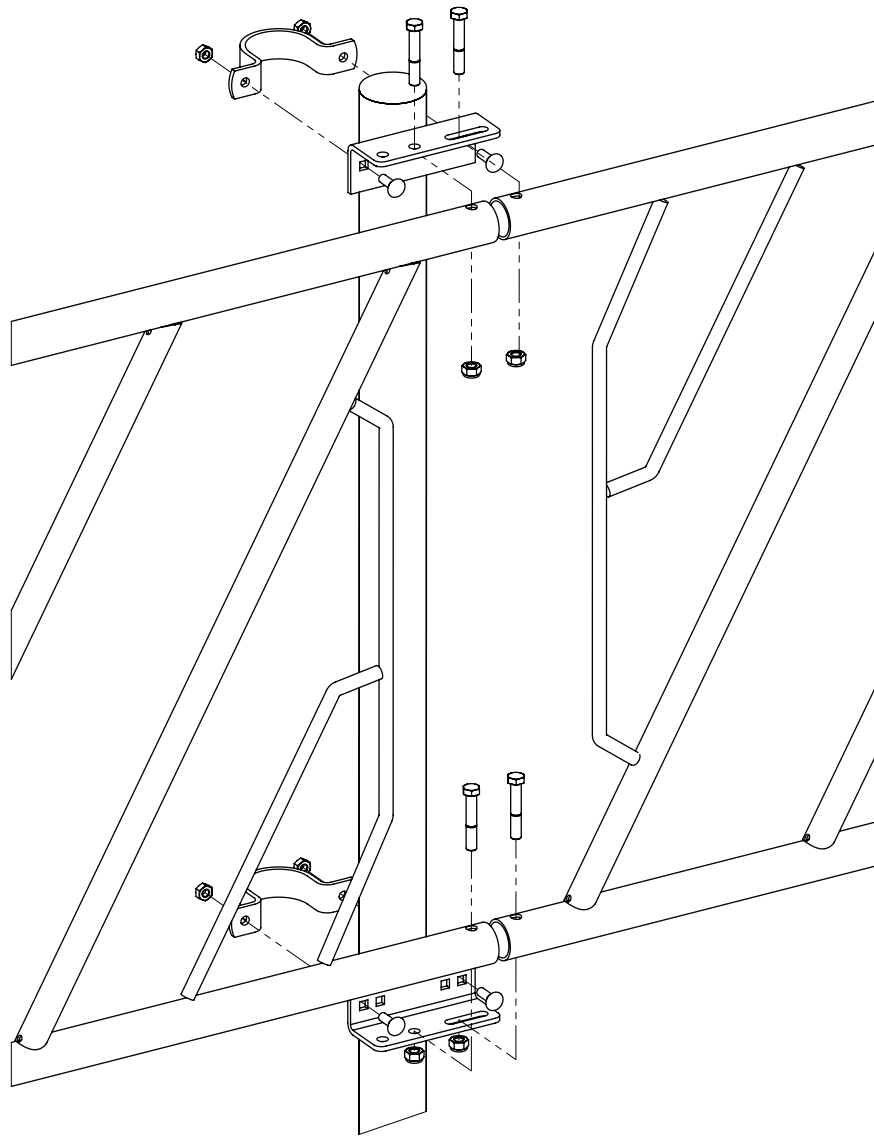

Alter	Maß A	Maß B
3-10 Monate	450-500	1350-1400
10-15 Monate	500-550	1400-1450

Montage Diagonal-Freßgitter für Jungvieh

spinder
DAIRY HOUSING CONCEPTS

Nummer:	2213-A
Maßwerk:	mm
Datum:	9-5-2016

Tekening blijft ons eigendom en mag niet gekopieerd, aan derden getoond of op andere wijze worden gebruikt. Aan de gegevens op deze tekening kunnen geen rechten worden ontleend.