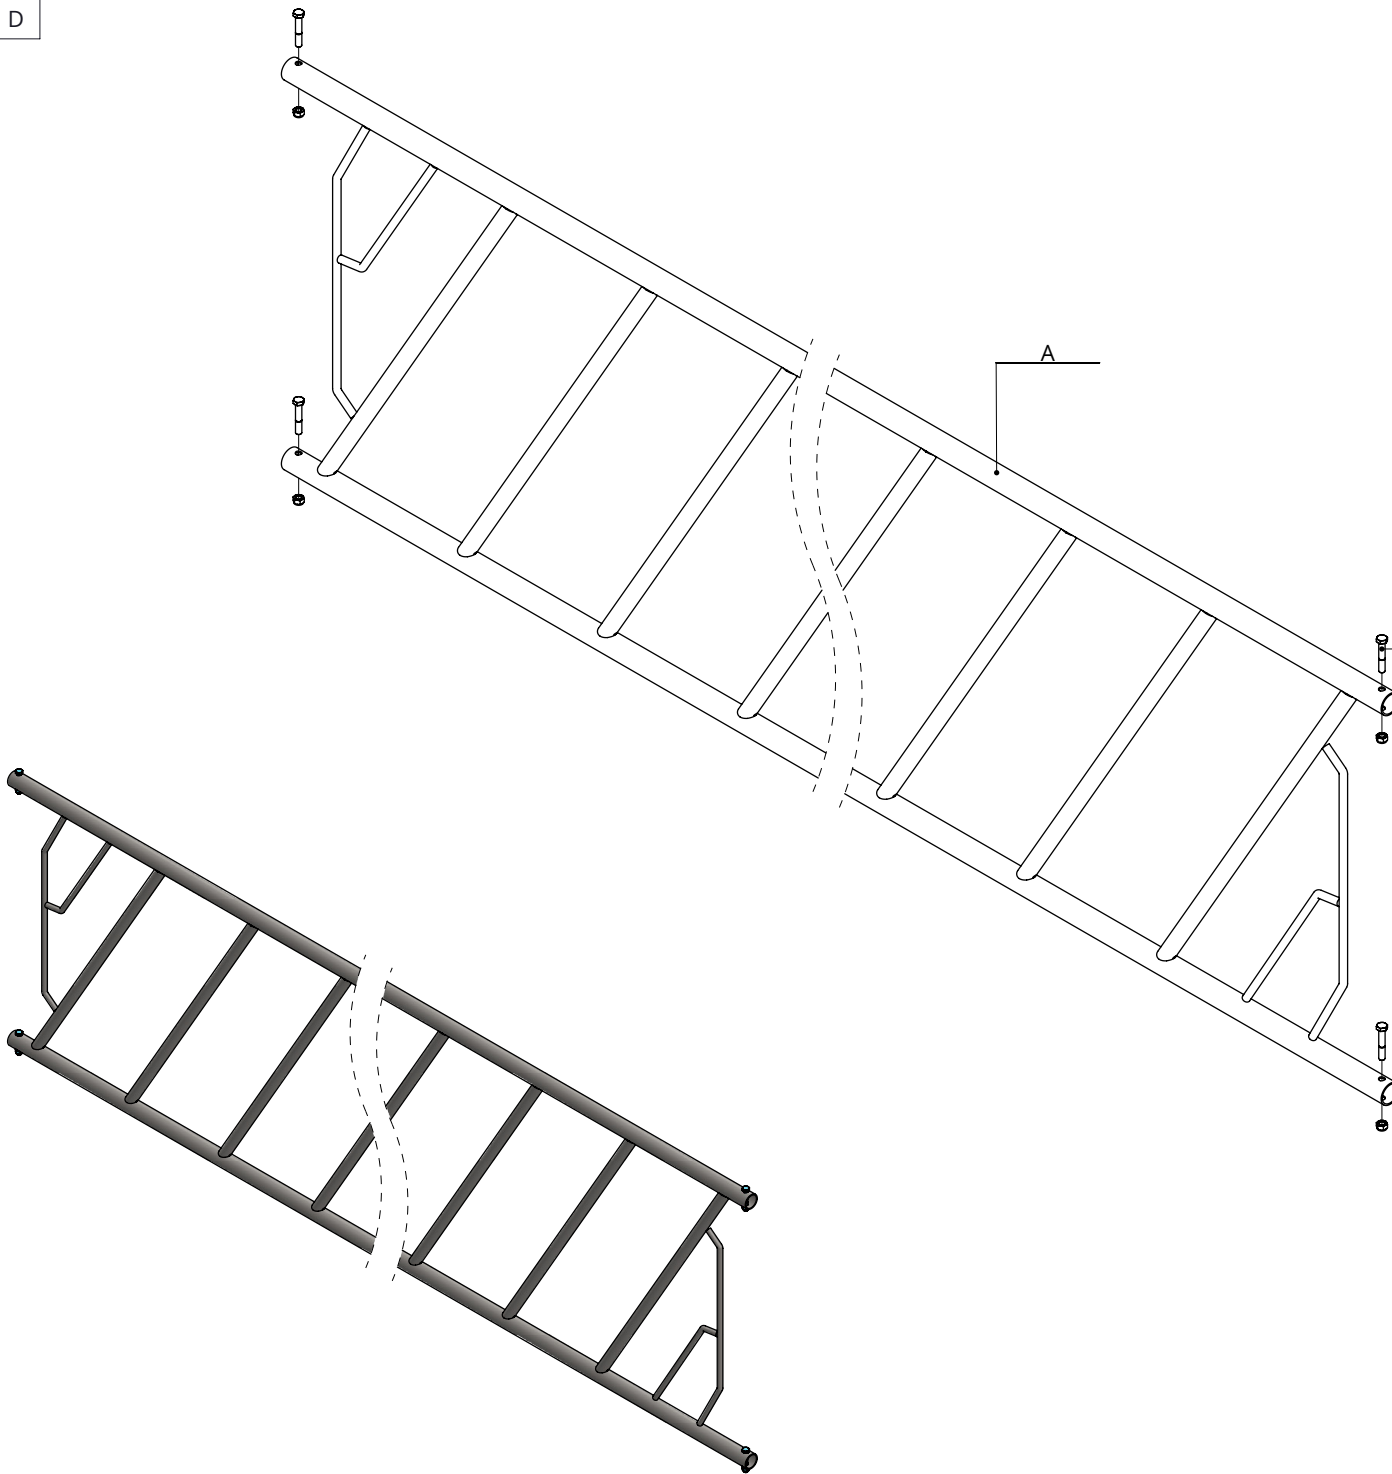

D

Bestell-Nr.	Bezeichnung	A
2211200	Diagonal-Freßg. D29/95x145 cm kpl	2211201
2211300	Diagonal-Freßg. D29/95x212 cm kpl	2211301
2211400	Diagonal-Freßg. D29/95x295 cm kpl	2211401
2211500	Diagonal-Freßg. D29/95x325 cm kpl	2211501

7112070  
8212500

Bestell-Nr.	Bezeichnung	Anzahl
7112070	Sechskantschraube M12x70 8.8	4
8212500	Selbstsich.Mutter M12	4
A	Diagonal-Freßg. D29	1

Diagonal-Freßg. D29

**spinder**  
DAIRY HOUSING CONCEPTS

Nummer:	2211x00-O
Maßwerk:	mm
Datum:	26-8-2019

## Montage Diagonal-Freßgitter für Großvieh

**spinder**  
DAIRY HOUSING CONCEPTS

Nummer:	2211-A
Maßwerk:	mm
Datum:	9-5-2016

Tekening blijft ons eigendom en mag niet gekopieerd, aan derden getoond of op andere wijze worden gebruikt. Aan de gegevens op deze tekening kunnen geen rechten worden ontleend.

Bestell-Nr.	Bezeichnung	A
2213200	Diagonal-Freßg. D24/95x160 cm kpl	2213201
2213300	Diagonal-Freßg. D24/95x220 cm kpl	2213301
2213400	Diagonal-Freßg. D24/95x290 cm kpl	2213401
2213500	Diagonal-Freßg. D24/95x325 cm kpl	2213501