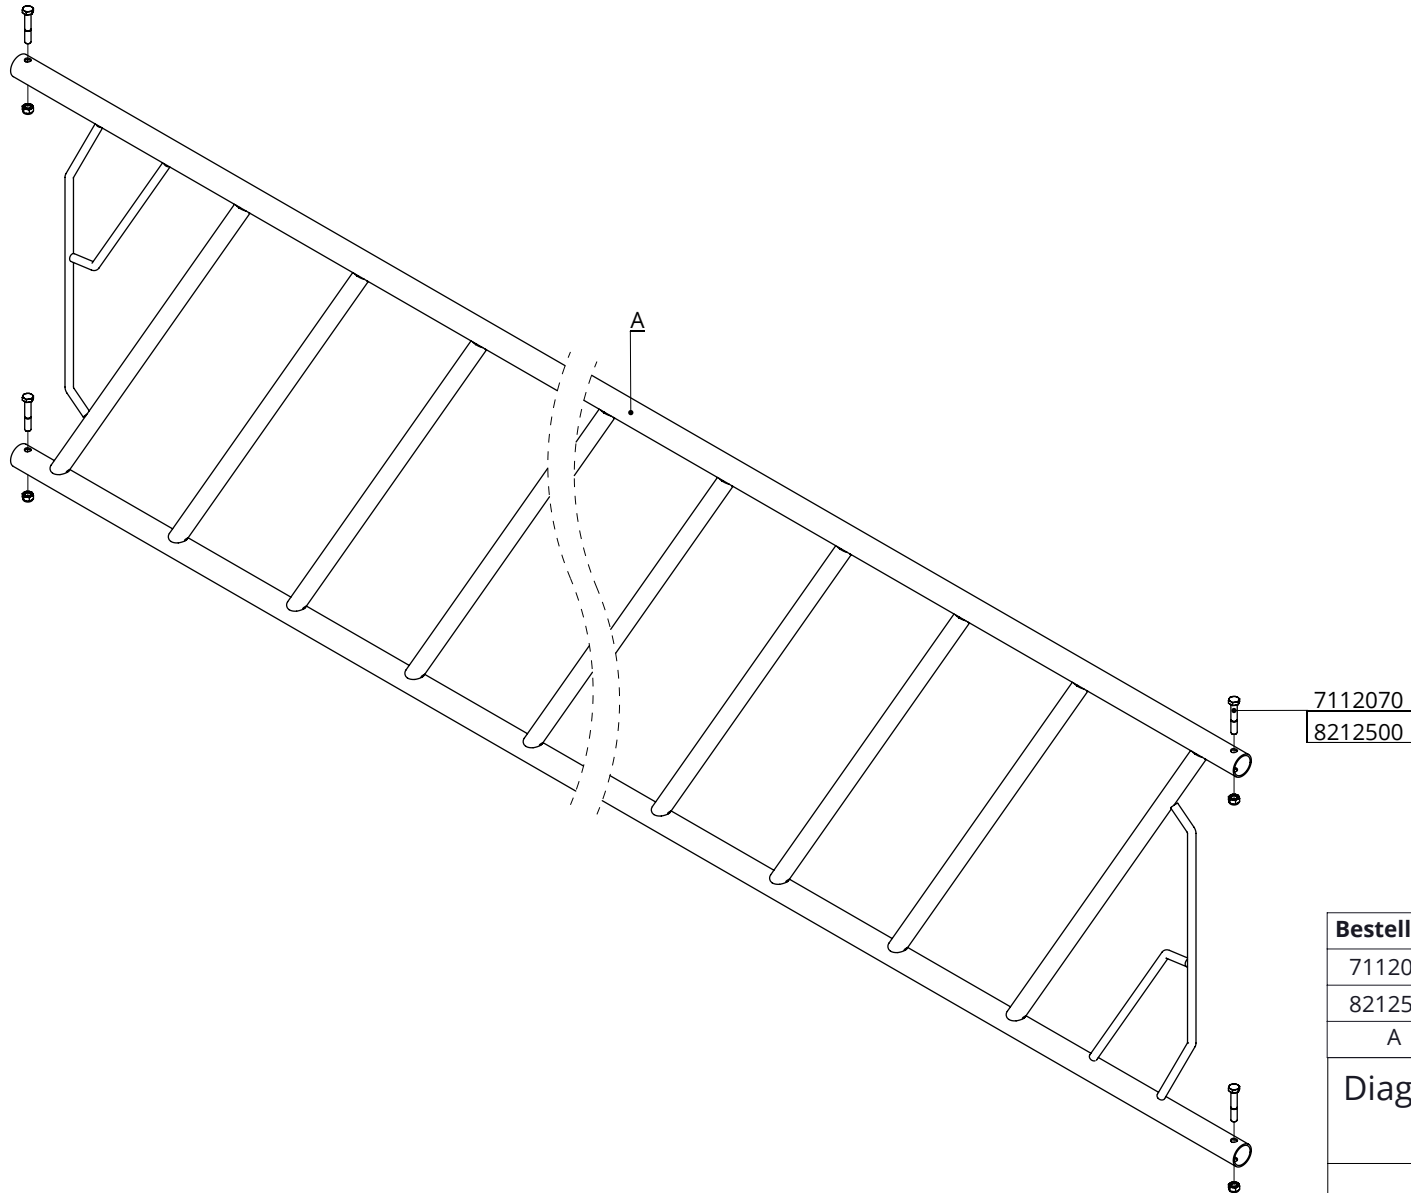

D

Bestell-Nr.	Bezeichnung	A
2211200	Diagonal-Freßg. D29/95x145 cm kpl	2211201
2211300	Diagonal-Freßg. D29/95x212 cm kpl	2211301
2211400	Diagonal-Freßg. D29/95x295 cm kpl	2211401
2211500	Diagonal-Freßg. D29/95x325 cm kpl	2211501

7112070  
8212500

Bestell-Nr.	Bezeichnung	Anzahl
7112070	Sechskantschraube M12x70 8.8	4
8212500	Selbstsich.Mutter M12	4
A	Diagonal-Freßg. D29	1

Diagonal-Freßg. D29

**spinder**  
DAIRY HOUSING CONCEPTS

Nummer:	2211x00-O
Maßwerk:	mm
Datum:	26-8-2019

## Montage Diagonal-Freßgitter für Großvieh

**spinder**  
DAIRY HOUSING CONCEPTS

Nummer:	2211-A
Maßwerk:	mm
Datum:	9-5-2016

Tekening blijft ons eigendom en mag niet gekopieerd, aan derden getoond of op andere wijze worden gebruikt. Aan de gegevens op deze tekening kunnen geen rechten worden ontleend.

Bestell-Nr.	Bezeichnung	A
2213200	Diagonal-Freßg. D24/95x160 cm kpl	2213201
2213300	Diagonal-Freßg. D24/95x220 cm kpl	2213301
2213400	Diagonal-Freßg. D24/95x290 cm kpl	2213401
2213500	Diagonal-Freßg. D24/95x325 cm kpl	2213501