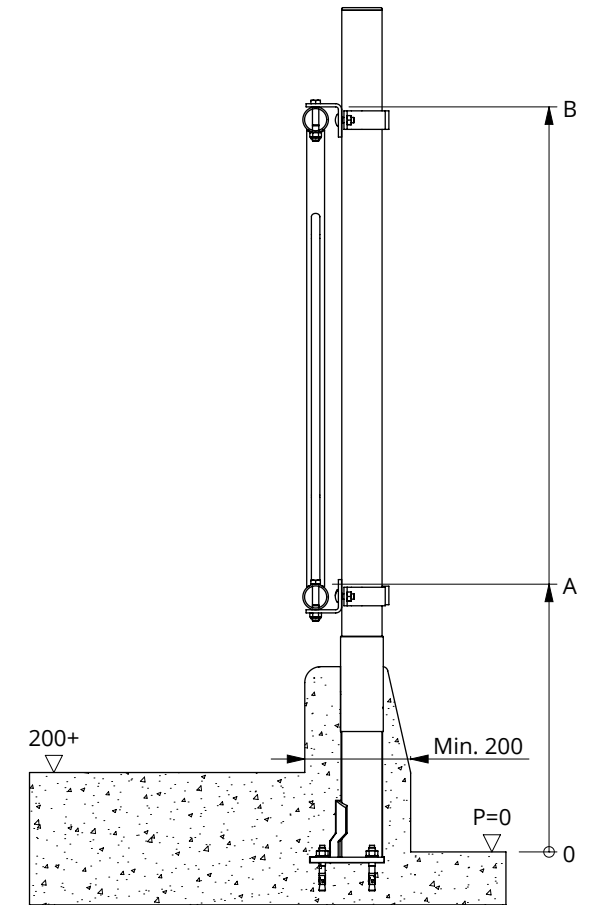

Alter	Maß A	Maß B
3-10 Monate	450-500	1350-1400
10-15 Monate	500-550	1400-1450

Montage Diagonal-Freßgitter für Jungvieh

spinder
DAIRY HOUSING CONCEPTS

Nummer:	2213-A
Maßwerk:	mm
Datum:	9-5-2016

Tekening blijft ons eigendom en mag niet gekopieerd, aan derden getoond of op andere wijze worden gebruikt. Aan de gegevens op deze tekening kunnen geen rechten worden ontleend.