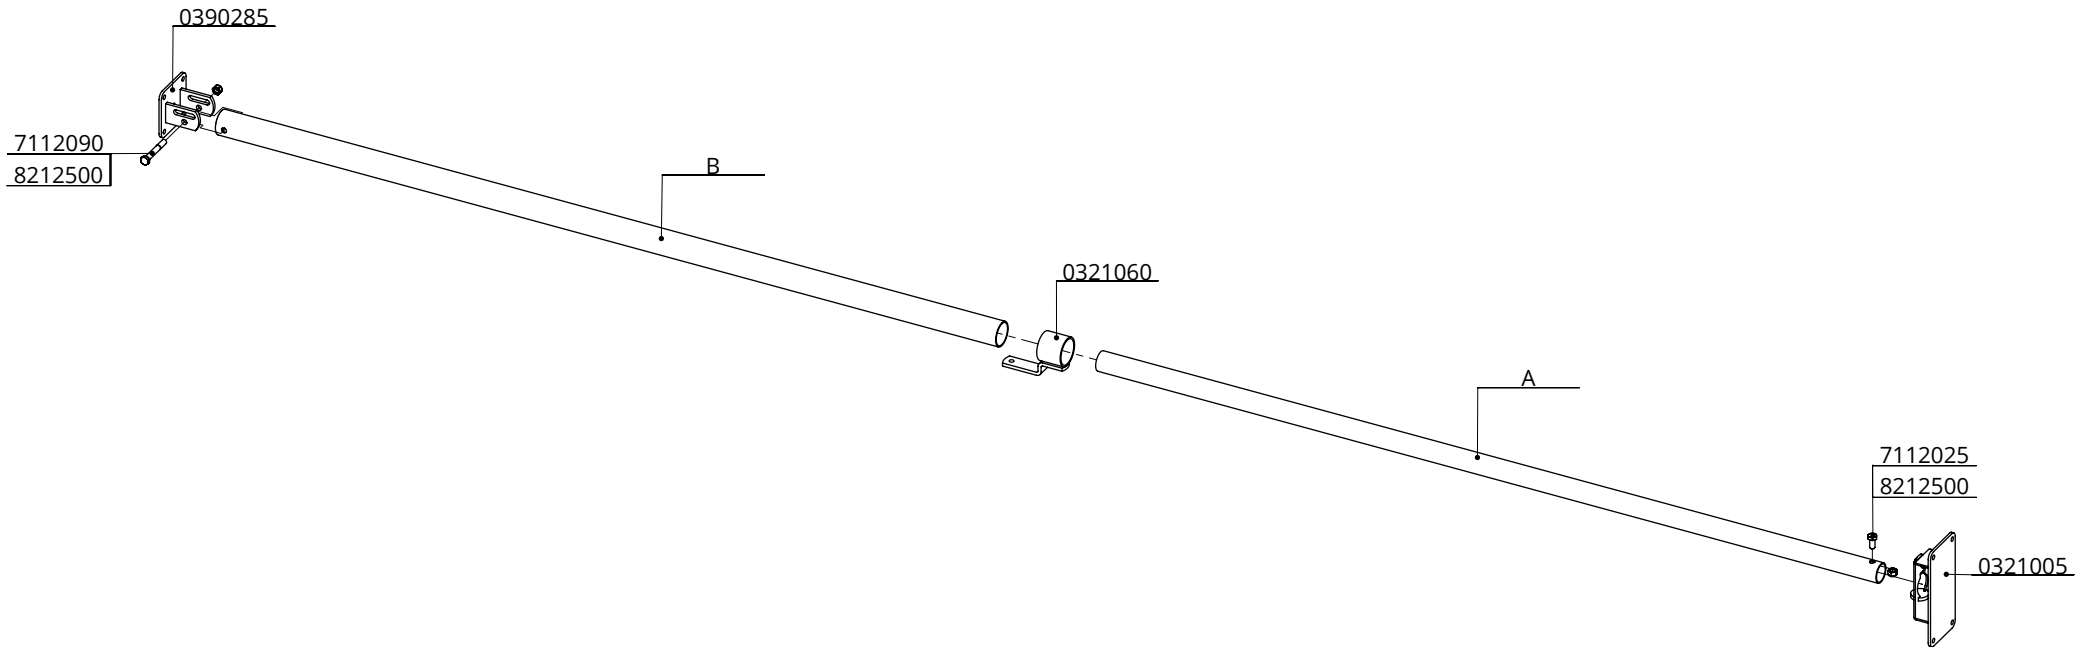

D

Bestel-nr.	Omschrijving	A	B
0321150	Absperrschranke, einfach, 150-300cm	0321020	0321040
0321200	Absperrschranke, einfach, 200-400cm	0321020	0321050
0321300	Absperrschranke, einfach, 300-550cm	0321030	0321050

Bestell-Nr.	Bezeichnung	Anzahl
0321005	Verschlusspunkt für Absperrschranke kpl	1
0321060	Riegel für Absperrschranke	1
0390285	Befestigungsteil 60mm/2,5"/wand	1
7112025	Sechskantschraube M12x25 8.8	1
7112090	Sechskantschraube M12x90 8.8	1
8212500	Selbstsich.Mutter M12	2
A	Rohr 1,5"	1
B	Rohr 2"	1

Absperrschranke, einfach

spinder

DAIRY HOUSING CONCEPTS

Nummer: 0321xx0-O

Maßwerk: mm

Datum: 16-6-2021

Tekening blijft ons eigendom en mag niet gekopieerd, aan derden getoond of op andere wijze worden gebruikt. Aan de gegevens op deze tekening kunnen geen rechten worden ontleend.

Absperrschranke mit Feder 300-550cm

Nummer:	0323300-O
Maßwerk:	mm
Datum:	2-12-2015

Tekening blijft ons eigendom en mag niet gekopieerd, aan derden getoond of op andere wijze worden gebruikt. Aan de gegevens op deze tekening kunnen geen rechten worden ontleend.