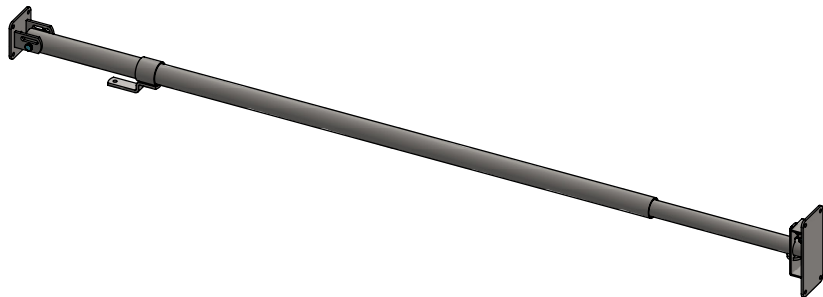

D

Bestel-nr.	Omschrijving	A	B
0321150	Absperrschranke, einfach, 150-300cm	0321020	0321040
0321200	Absperrschranke, einfach, 200-400cm	0321020	0321050
0321300	Absperrschranke, einfach, 300-550cm	0321030	0321050

Bestell-Nr.	Bezeichnung	Anzahl
0321005	Verschlusspunkt für Absperrschranke kpl	1
0321060	Riegel für Absperrschranke	1
0390285	Befestigungsteil 60mm/2,5"/wand	1
7112025	Sechskantschraube M12x25 8.8	1
7112090	Sechskantschraube M12x90 8.8	1
8212500	Selbstsich.Mutter M12	2
A	Rohr 1,5"	1
B	Rohr 2"	1

Bestell-Nr.	Bezeichnung
0418015	Klemmbügel 1,5"
0457250	Bügel Schr. M10 2,5"x105mm + Mutter
1026160	Standrohr 2,5"x160cm mit Montagepl.
1111210	Betonanker, feuerverzinkt - M10x71

Absperrschranke

spinder
DAIRY HOUSING CONCEPTS