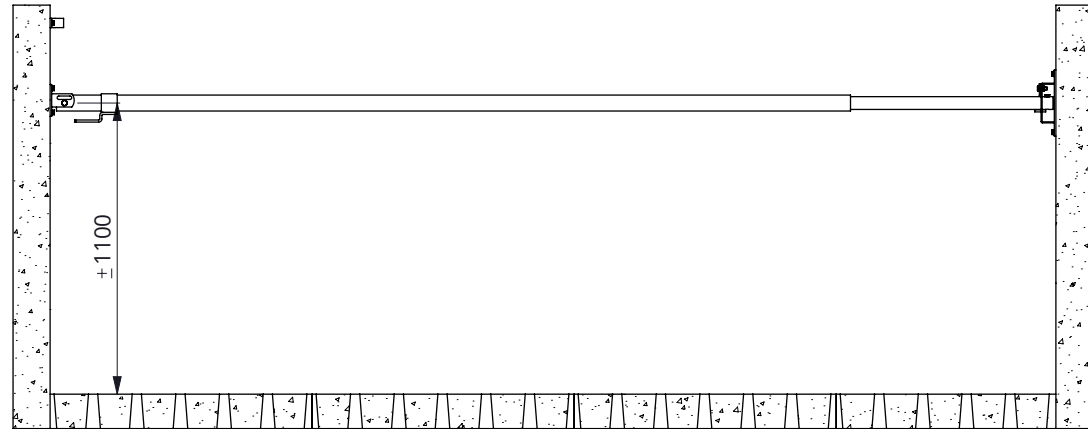

Absperrschranke, einfach

spinder

DAIRY HOUSING CONCEPTS

Nummer: 0321xx0-O

Maßwerk: mm

Datum: 16-6-2021

Tekening blijft ons eigendom en mag niet gekopieerd, aan derden getoond of op andere wijze worden gebruikt. Aan de gegevens op deze tekening kunnen geen rechten worden ontleend.