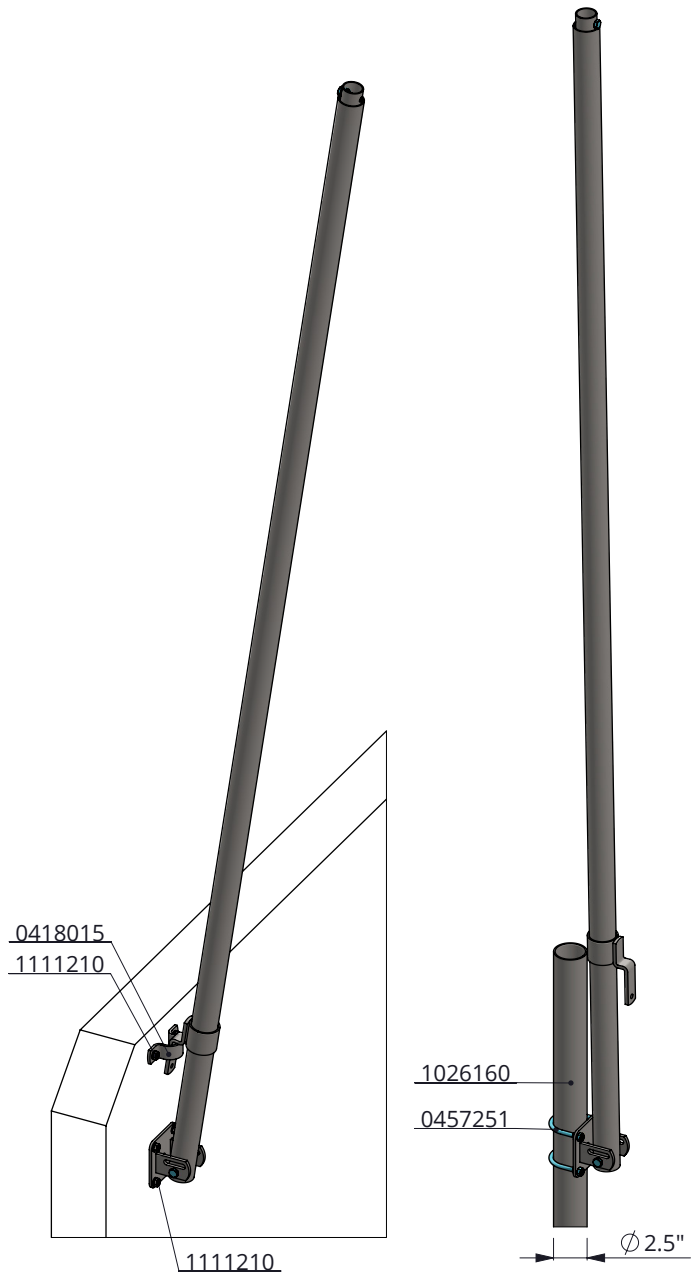

Bestell-Nr.	Bezeichnung	Anzahl
0321005	Verschlusspunkt für Absperrschranke kpl	1
0321060	Riegel für Absperrschranke	1
0390285	Befestigungsteil 60mm/2,5"/wand	1
7112025	Sechskantschraube M12x25 8.8	1
7112090	Sechskantschraube M12x90 8.8	1
8212500	Selbstsich.Mutter M12	2
A	Rohr 1,5"	1
B	Rohr 2"	1

Absperrschranke, einfach

spinder

DAIRY HOUSING CONCEPTS

Nummer: 0321xx0-O

Maßwerk: mm

Datum: 16-6-2021

Tekening blijft ons eigendom en mag niet gekopieerd, aan derden getoond of op andere wijze worden gebruikt. Aan de gegevens op deze tekening kunnen geen rechten worden ontleend.

Bestell-Nr.	Bezeichnung
0418015	Klemmbügel 1,5"
0457250	Bügel Schr. M10 2,5"x105mm + Mutter
1026160	Standrohr 2,5"x160cm mit Montagepl.
1111210	Betonanker, feuerverzinkt - M10x71

Absperrschranke

spinder
DAIRY HOUSING CONCEPTS

Absperrschranke mit Feder 300-550cm

Nummer:	0323300-O
Maßwerk:	mm
Datum:	2-12-2015

Tekening blijft ons eigendom en mag niet gekopieerd, aan derden getoond of op andere wijze worden gebruikt. Aan de gegevens op deze tekening kunnen geen rechten worden ontleend.