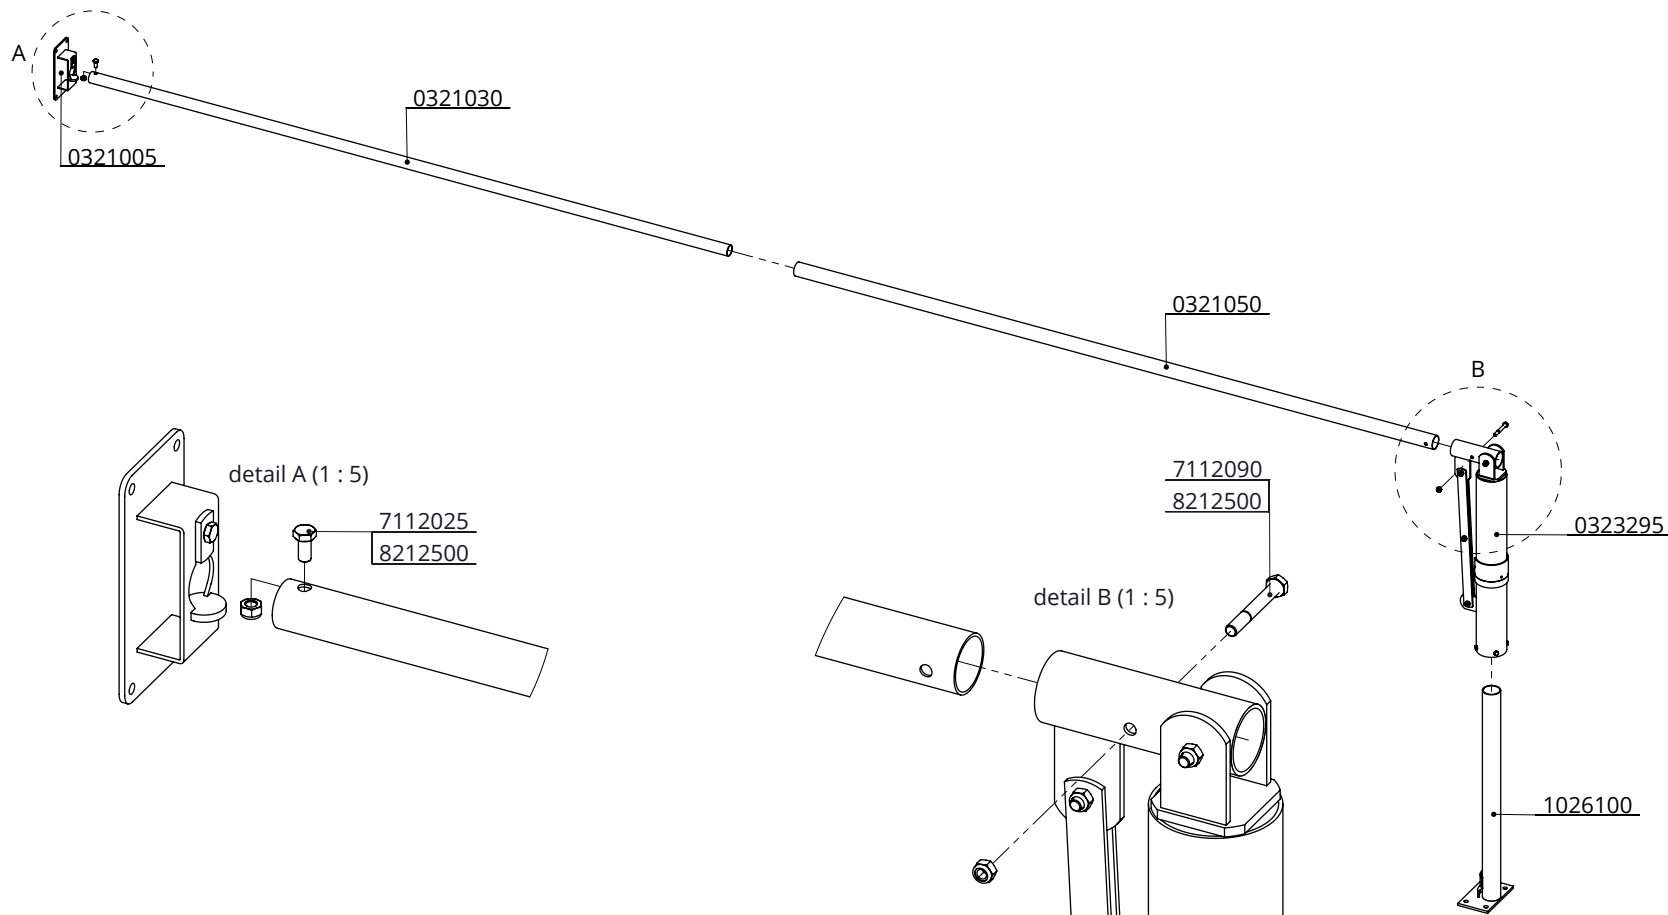

D

Bestell-Nr.	Bezeichnung	Anzahl
0321005	Verschlusspunkt für Absperrschranke kpl	1
0321030	Rohr 1,5" L=3m	1
0321050	Rohr 2" L=3m	1
0323295	Federunterstützung Absperrschranke	1
1026100	Standrohr 2,5"x100cm mit Montagepl.	1
7112025	Sechskantschraube M12x25 8.8	1
8212500	Selbstsich.Mutter M12	1

Absperrschranke mit Feder 300-550cm

Nummer:	0323300-O
Maßwerk:	mm
Datum:	2-12-2015

Tekening blijft ons eigendom en mag niet gekopieerd, aan derden getoond of op andere wijze worden gebruikt. Aan de gegevens op deze tekening kunnen geen rechten worden ontleend.