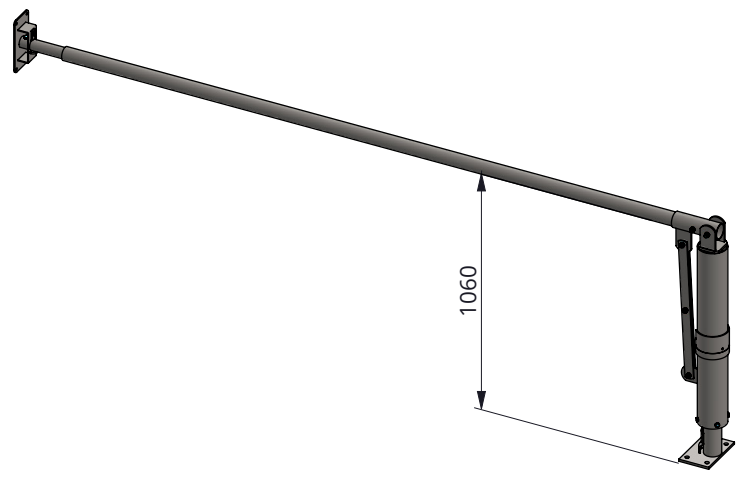

D

Bestell-Nr.	Bezeichnung	Anzahl
0321005	Verschlusspunkt für Absperrschranke kpl	1
0321030	Rohr 1,5" L=3m	1
0321050	Rohr 2" L=3m	1
0323295	Federunterstützung Absperrschranke	1
1026100	Standrohr 2,5"x100cm mit Montagepl.	1
7112025	Sechskantschraube M12x25 8.8	1
8212500	Selbstsich.Mutter M12	1

Absperrschranke mit Feder 300-550cm

Nummer:	0323300-O
Maßwerk:	mm
Datum:	2-12-2015

Tekening blijft ons eigendom en mag niet gekopieerd, aan derden getoond of op andere wijze worden gebruikt. Aan de gegevens op deze tekening kunnen geen rechten worden ontleend.