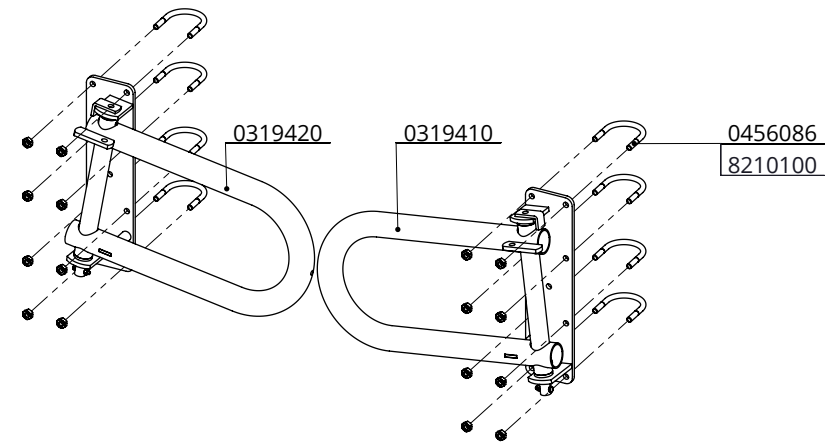

Bestell-Nr.	Bezeichnung	Anzahl
0319410	Rücklausperre, rechter Türhelfte	1
0319420	Rücklaufsperre, linker Türhelfte	1
0319470	U-Bock 225x100cm für Texas-Schlupf	1
0319490	Fuß für Kuhleitgitter Texas	2
0456086	Bügelschr. M10 2"x90mm verz.	8
7110090	Sechskantschraube M10x90 8.8	2
7112090	Sechskantschraube m12x90 8.8	2
8210100	Sechskant Mutter M10	18
8212100	Sechskant Mutter M12	2

0319500

0319400

Bestell-Nr	Bezeichnung	Anzahl
0319410	Rücklausperre, rechter Türhelfte	1
0319420	Rücklaufsperre, linker Türhelfte	1
0456086	Bügelschr. M10 2"x90mm verz.	8
8210100	Sechskant Mutter M10	16

Texas Kuhleitgitter, Komplett

spinder

DAIRY HOUSING CONCEPTS

Nummer: 0319x00-O

Maßwerk: mm

Datum: 13-3-2018

Tekening blijft ons eigendom en mag niet gekopieerd, aan derden getoond of op andere wijze worden gebruikt. Aan de gegevens op deze tekening kunnen geen rechten worden ontleend.