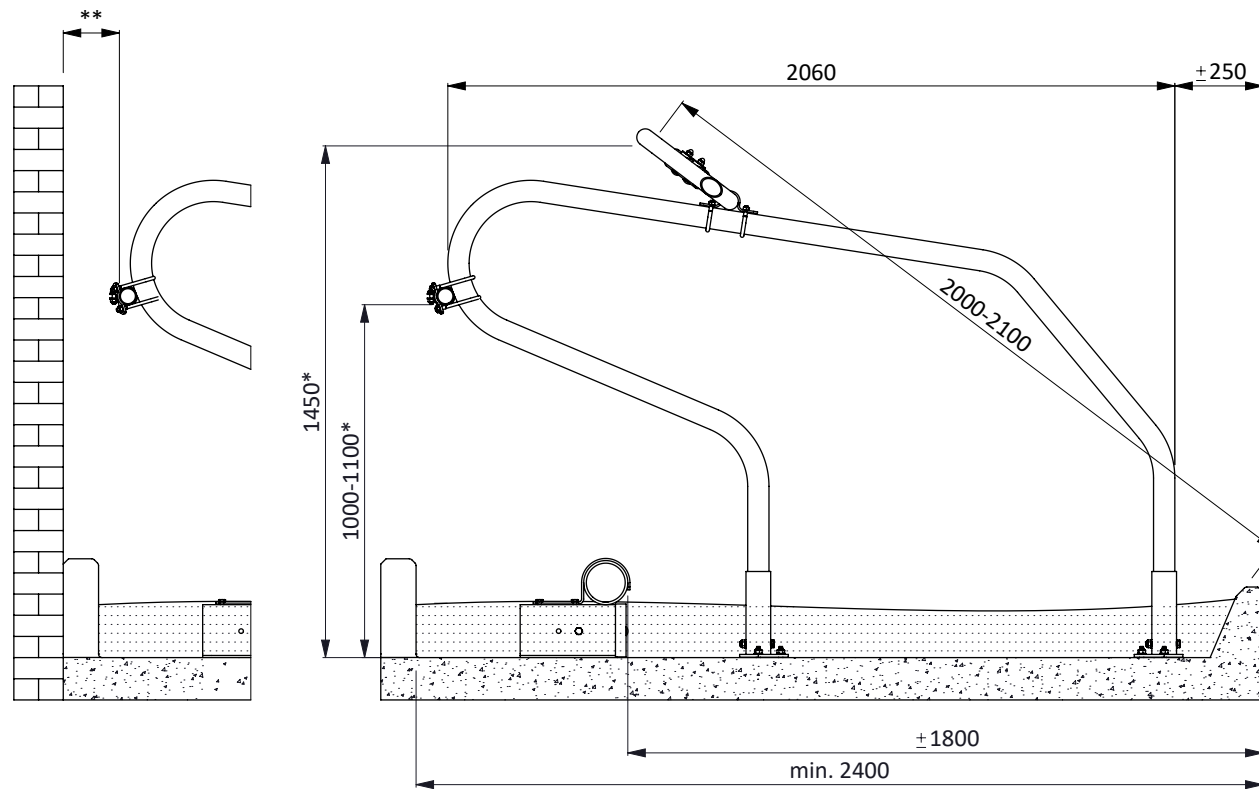

Bestel-nr.	Umschreibung	Anzahl
0121492	Standrohr für Delta-DS box	2
0121501	Loser Bügel Liegeb. Delta-DS 206	1
7412090	Sechskantschraube M12x90 Nirosta	2
8212805	Selbstsich.Mutter M12 Nirosta	2
8312111	Unterlegscheibe M12 (13x24x2,5) Nirosta	4

Liegebox-Abtrennung Delta-DS 206

spinder
DAIRY HOUSING CONCEPTS

Nummer:	0121500-O
Maßwerk:	mm
Datum:	22-9-2015

D

- * Abmessungen basierend auf ein Einstreumatratze von ca. 150mm.
 ** Bei Maßen zwischen 200mm und 450mm, muß der Zwischenraum ausgefüllt werden, um ein eventuelles Einklemmen der Tiere zu vermeiden.

Bestell-Nr.	Umschreibung
01921xx	Gewelltes Nackenrohr - 2x...cm, Kpl.
0404015	Drahtklemme 1,5" x 2"
0409020	Bügelklemme 1,5" x 2"
0421015	Rohrverbindungsklemme 1,5"
1015600	Rohr 1,5" x 6 Mtr, verz.
1111440	Betonanker, Nirosta V4A - M12x106
8210100	Sechskant Mutter M10

Bestel-nr.	Umschreibung	Anzahl
0121551	Zwischenrohr Delta-DS 206	1
0412131	Schale für T-Klemme 1,5"x2"	4
7110070	Sechskantschraube M10x70 8.8	2
8210500	Selbstsich.Mutter m10	2

Zwischenrohr für Delta-DS 206, Färsen