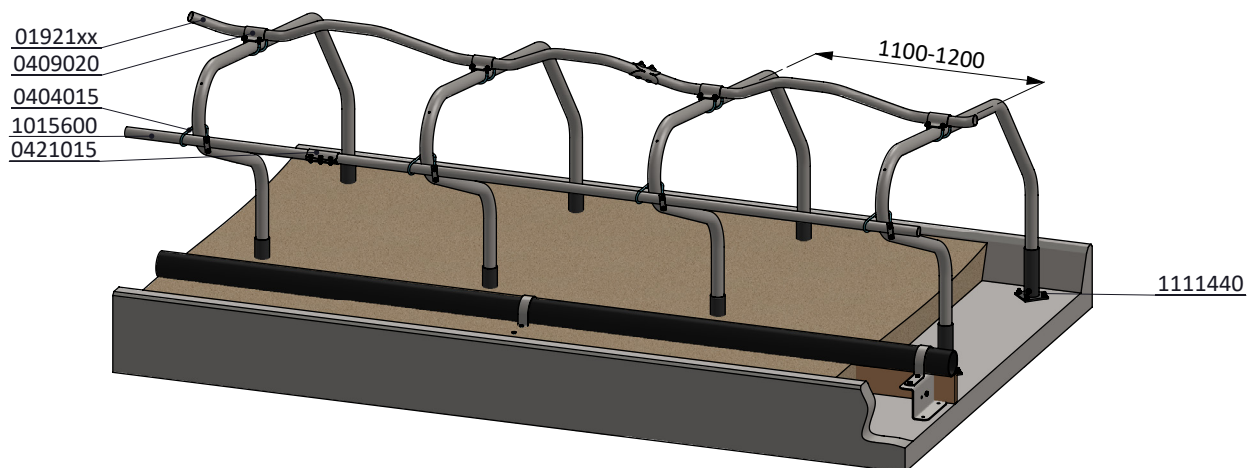

Bestel-nr.	Umschreibung	Anzahl
0121492	Standrohr für Delta-DS box	2
0121501	Loser Bügel Liegeb. Delta-DS 206	1
7412090	Sechskantschraube M12x90 Nirosta	2
8212805	Selbstsich.Mutter M12 Nirosta	2
8312111	Unterlegscheibe M12 (13x24x2,5) Nirosta	4

Liegebox-Abtrennung Delta-DS 206

spinder
DAIRY HOUSING CONCEPTS

Nummer:	0121500-O
Maßwerk:	mm
Datum:	22-9-2015

D

- * Abmessungen basierend auf ein Einstreumatratze von ca. 150mm.
 ** Bei Maßen zwischen 200mm und 450mm, muß der Zwischenraum ausgefüllt werden, um ein eventuelles Einklemmen der Tiere zu vermeiden.

Bestell-Nr.	Umschreibung
01921xx	Gewelltes Nackenrohr - 2x...cm, Kpl.
0404015	Drahtklemme 1,5" x 2"
0409020	Bügelklemme 1,5" x 2"
0421015	Rohrverbindungsklemme 1,5"
1015600	Rohr 1,5" x 6 Mtr, verz.
1111440	Betonanker, Nirosta V4A - M12x106
8210100	Sechskant Mutter M10

Liegebox-Abtrennung Delta-DS 206

spinder

DAIRY HOUSING CONCEPTS

Nummer: 0121500-A

Maßwerk: mm

Datum: 10-1-2018

Tekening blijft ons eigendom en mag niet gekopieerd, aan derden getoond of op andere wijze worden gebruikt. Aan de gegevens op deze tekening kunnen geen rechten worden ontleend.