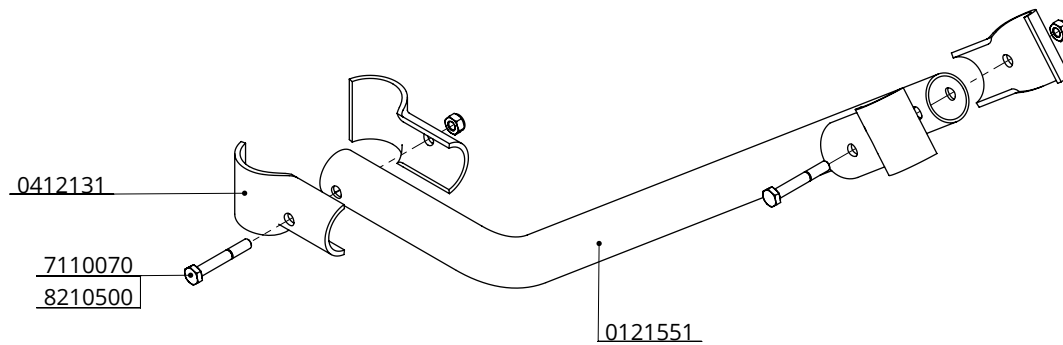

Bestel-nr.	Umschreibung	Anzahl
0121492	Standrohr für Delta-DS box	2
0121501	Loser Bügel Liegeb. Delta-DS 206	1
7412090	Sechskantschraube M12x90 Nirosta	2
8212805	Selbstsich.Mutter M12 Nirosta	2
8312111	Unterlegscheibe M12 (13x24x2,5) Nirosta	4

Bestell-Nr.	Umschreibung
01921xx	Gewelltes Nackenrohr - 2x...cm, Kpl.
0404015	Drahtklemme 1,5" x 2"
0409020	Bügelklemme 1,5" x 2"
0421015	Rohrverbindungsklemme 1,5"
1015600	Rohr 1,5" x 6 Mtr, verz.
1111440	Betonanker, Nirosta V4A - M12x106
8210100	Sechskant Mutter M10

Liegebox-Abtrennung Delta-DS 206

spinder

DAIRY HOUSING CONCEPTS

Nummer: 0121500-A

Maßwerk: mm

Datum: 10-1-2018

Tekening blijft ons eigendom en mag niet gekopieerd, aan derden getoond of op andere wijze worden gebruikt. Aan de gegevens op deze tekening kunnen geen rechten worden ontleend.

Bestel-nr.	Umschreibung	Anzahl
0121551	Zwischenrohr Delta-DS 206	1
0412131	Schale für T-Klemme 1,5"x2"	4
7110070	Sechskantschraube M10x70 8.8	2
8210500	Selbstsich.Mutter m10	2

Zwischenrohr für Delta-DS 206, Färsen