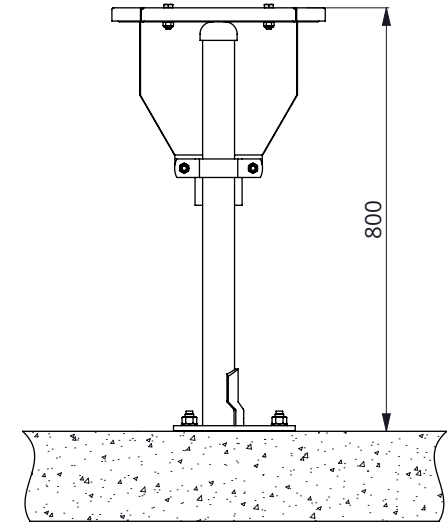

Bestell-Nr.	Bezeichnung	A
0612150	Tränkwanne 150 cm Nirosta Bodenmont.	0612151
0612200	Tränkwanne 200 cm Nirosta Bodenmont.	0612202
0612300	Tränkwanne 300 cm Nirosta Bodenmont.	0612304

Bestell-Nr.	Bezeichnung	Anzahl
0418020	Klemmbügel 2"	2
0606202	Stütze f.Nirosta Tränkwanne 2"	2
0612162	Stopfen für Nirosta Tränkwanne 2013	1
1021075	Standrohr 2"x75cm m.Montageplatte	2
7110025	Sechskantschraube M10x25 8.8	4
7410040	Sechskantschraube M10x40 Nirosta	4
8210500	Selbstsich.Mutter M10	4
8210805	Selbstsich.Mutter M10 Nirosta	4
A	Tränkwanne Nirosta lose	1

Tränkwanne Nirosta Bodenmont.

spinder
DAIRY HOUSING CONCEPTS

Nummer: 0612xxx-O
Maßwerk: mm
Datum: 18-6-2021

Zeichnung bleibt unser Eigentum und dürfen nicht kopiert, and Dritte weitergeleitet oder anderweitig verwendet werden. Die Angaben in dieser Zeichnung sind nicht rechtsverbindlich.

Bestell-Nr.	Bezeichnung	A
0612650	Tränkwanne 150 cm Nirosta Wandmontage.	0612151
0612700	Tränkwanne 200 cm Nirosta Wandmontage.	0612202
0612750	Tränkwanne 300 cm Nirosta Wandmontage.	0612304

Bestell-Nr.	Bezeichnung	Anzahl
0418020	Klemmbügel 2"	2
0606202	Stütze f.Nirosta Tränkwanne 2"	2
0612162	Stopfen für Nirosta Tränkwanne 2013	1
0613950	Wandstütze f.nirosta Tränckewanne	2
7110025	Sechskantschraube M10x25 8.8	4
7410040	Sechskantschraube M10x40 Nirosta	4
8210500	Selbtsich.Mutter M10	4
8212805	Selbtsich.Mutter M12 Nirosta	4
A	Tränkwanne Nirosta lose	1