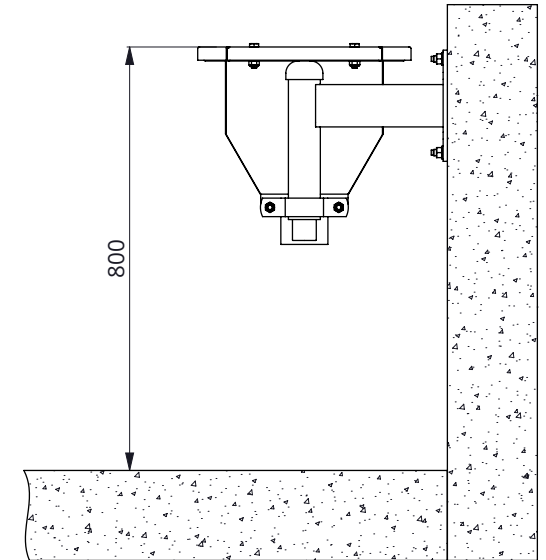

Bestell-Nr.	Bezeichnung	A
0612155	Tränkwanne 150 cm Nirosta Boden Niederdr	0612156
0612205	Tränkwanne 200 cm Nirosta Boden Niederdr	0612206
0612305	Tränkwanne 300 cm Nirosta Boden Niederdr	0612310

Bestell-Nr.	Bezeichnung	Anzahl
0418020	Klemmbügel 2"	2
0606202	Stütze f.Nirosta Tränkwanne 2"	2
0612162	Stopfen für Nirosta Tränkwanne 2013	1
0690031	Schlauchtülle 1,5", ohne Aufs.Rohr	1
1021075	Standrohr 2"x75cm m.Montageplatte	2
7110025	Sechskantschraube M10x25 8.8	4
7410040	Sechskantschraube M10x40 Nirosta	4
8210500	Selbstsich.Mutter M10	4
8210805	Selbstsich.Mutter M10 Nirosta	4
A	Tränkwanne Nir.lose Niederdr.	1

Tränkwanne Nirosta Boden Niederdruck

spinder
DAIRY HOUSING CONCEPTS

Nummer: 0612xx5-O

Maßwerk: mm

Datum: 18-6-2021

Zeichnung bleibt unser Eigentum und dürfen nicht kopiert, and Dritte weitergeleitet oder anderweitig verwendet werden. Die Angaben in dieser Zeichnung sind nicht rechtsverbindlich.