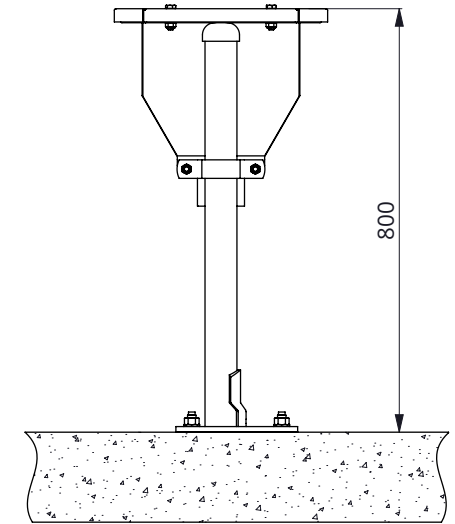

Bestell-Nr.	Bezeichnung	A
0612650	Tränkwanne 150 cm Nirosta Wandmontage.	0612151
0612700	Tränkwanne 200 cm Nirosta Wandmontage.	0612202
0612750	Tränkwanne 300 cm Nirosta Wandmontage.	0612304

Bestell-Nr.	Bezeichnung	Anzahl
0418020	Klemmbügel 2"	2
0606202	Stütze f.Nirosta Tränkwanne 2"	2
0612162	Stopfen für Nirosta Tränkwanne 2013	1
0613950	Wandstütze f.nirosta Tränckewanne	2
7110025	Sechskantschraube M10x25 8.8	4
7410040	Sechskantschraube M10x40 Nirosta	4
8210500	Selbtsich.Mutter M10	4
8212805	Selbtsich.Mutter M12 Nirosta	4
A	Tränkwanne Nirosta lose	1

Tränkwanne Nirosta Wandmontage

spinder
DAIRY HOUSING CONCEPTS

Nummer: 0612xxx-O

Maßwerk: mm

Datum: 18-6-2021

Zeichnung bleibt unser Eigentum und dürfen nicht kopiert, and Dritte weitergeleitet oder anderweitig verwendet werden. Die Angaben in dieser Zeichnung sind nicht rechtsverbindlich.

Bestell-Nr.	Bezeichnung	A
0612155	Tränkwanne 150 cm Nirosta Boden Niederdr	0612156
0612205	Tränkwanne 200 cm Nirosta Boden Niederdr	0612206
0612305	Tränkwanne 300 cm Nirosta Boden Niederdr	0612310

Bestell-Nr.	Bezeichnung	Anzahl
0418020	Klemmbügel 2"	2
0606202	Stütze f.Nirosta Tränkwanne 2"	2
0612162	Stopfen für Nirosta Tränkwanne 2013	1
0690031	Schlauchtülle 1,5", ohne Aufs.Rohr	1
1021075	Standrohr 2"x75cm m.Montageplatte	2
7110025	Sechskantschraube M10x25 8.8	4
7410040	Sechskantschraube M10x40 Nirosta	4
8210500	Selbstsich.Mutter M10	4
8210805	Selbstsich.Mutter M10 Nirosta	4
A	Tränkwanne Nir.lose Niederdr.	1