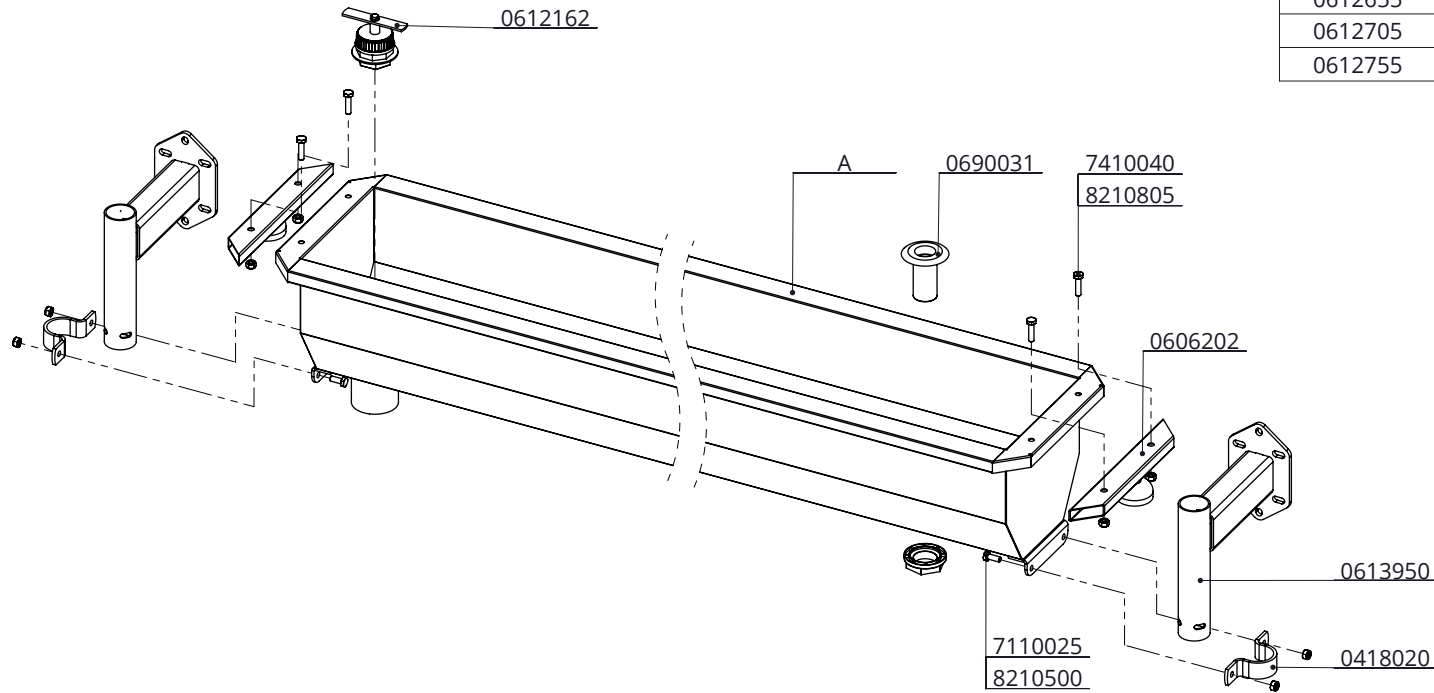

Bestell-Nr.	Bezeichnung	A
0612655	Tränkwanne 150 cm Nirosta Wandm.Niederdr	0612156
0612705	Tränkwanne 200 cm Nirosta Wandm.Niederdr	0612206
0612755	Tränkwanne 300 cm Nirosta Wandm.Niederdr	0612310

Bestell-Nr.	Bezeichnung	Anzahl
0418020	Klemmbügel 2"	2
0606202	Stütze f.Nirosta Tränkwanne 2"	2
0612162	Stopfen für Nirosta Tränkwanne 2013	1
0613950	Wandstütze f.nirosta Tränckewanne	2
0690031	Schlauchtülle 1,5", ohne Aufs.Rohr	1
7110025	Sechskantschraube M10x25 8.8	4
7410040	Sechskantschraube M10x40 Nirosta	4
8210500	Selbstsich.Mutter M10	4
8210805	Selbstsich.Mutter M10 Nirosta	4
A	Tränkwanne Nir.lose Niederdr.	1

Tränkwanne Nirosta Wandm. Niederdruck

spinder

DAIRY HOUSING CONCEPTS

Nummer: 0612xx5-O

Maßwerk: mm

Datum: 18-6-2021

Zeichnung bleibt unser Eigentum und dürfen nicht kopiert, and Dritte weitergeleitet oder anderweitig verwendet werden. Die Angaben in dieser Zeichnung sind nicht rechtsverbindlich.