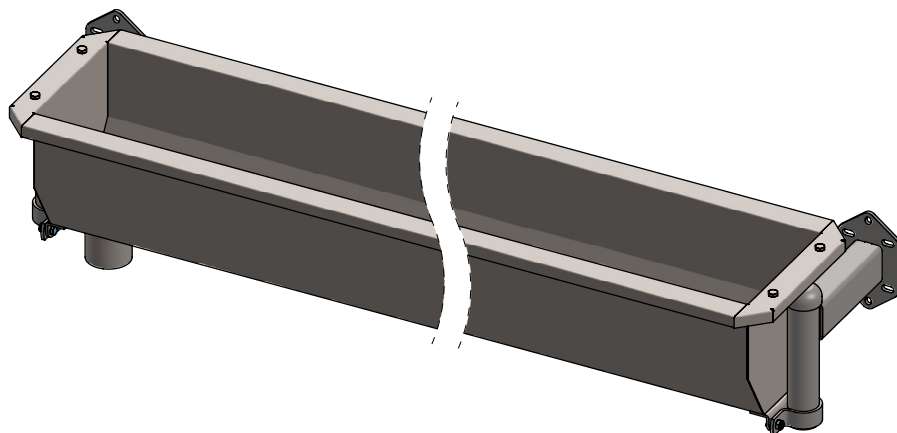

Bestell-Nr.	Bezeichnung	A
0612650	Tränkwanne 150 cm Nirosta Wandmontage.	0612151
0612700	Tränkwanne 200 cm Nirosta Wandmontage.	0612202
0612750	Tränkwanne 300 cm Nirosta Wandmontage.	0612304

Bestell-Nr.	Bezeichnung	Anzahl
0418020	Klemmbügel 2"	2
0606202	Stütze f.Nirosta Tränkwanne 2"	2
0612162	Stopfen für Nirosta Tränkwanne 2013	1
0613950	Wandstütze f.nirosta Tränckewanne	2
7110025	Sechskantschraube M10x25 8.8	4
7410040	Sechskantschraube M10x40 Nirosta	4
8210500	Selbtsich.Mutter M10	4
8212805	Selbtsich.Mutter M12 Nirosta	4
A	Tränkwanne Nirosta lose	1

Tränkwanne Nirosta Wandmontage

spinder
DAIRY HOUSING CONCEPTS

Nummer: 0612xxx-O

Maßwerk: mm

Datum: 18-6-2021

Zeichnung bleibt unser Eigentum und dürfen nicht kopiert, and Dritte weitergeleitet oder anderweitig verwendet werden. Die Angaben in dieser Zeichnung sind nicht rechtsverbindlich.