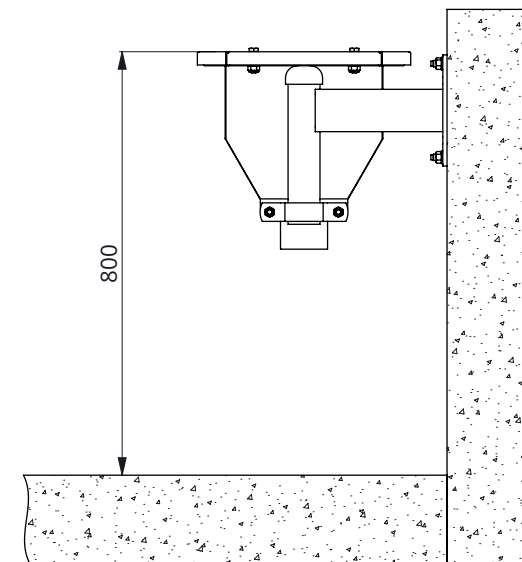

Bestell-Nr.	Bezeichnung	A
0612650	Tränkwanne 150 cm Nirosta Wandmontage.	0612151
0612700	Tränkwanne 200 cm Nirosta Wandmontage.	0612202
0612750	Tränkwanne 300 cm Nirosta Wandmontage.	0612304

Bestell-Nr.	Bezeichnung	Anzahl
0418020	Klemmbügel 2"	2
0606202	Stütze f.Nirosta Tränkwanne 2"	2
0612162	Stopfen für Nirosta Tränkwanne 2013	1
0613950	Wandstütze f.nirosta Tränckewanne	2
7110025	Sechskantschraube M10x25 8.8	4
7410040	Sechskantschraube M10x40 Nirosta	4
8210500	Selbtsich.Mutter M10	4
8212805	Selbtsich.Mutter M12 Nirosta	4
A	Tränkwanne Nirosta lose	1

Tränkwanne Nirosta Wandmontage

spinder
DAIRY HOUSING CONCEPTS

Nummer: 0612xxx-O

Maßwerk: mm

Datum: 18-6-2021

Zeichnung bleibt unser Eigentum und dürfen nicht kopiert, and Dritte weitergeleitet oder anderweitig verwendet werden. Die Angaben in dieser Zeichnung sind nicht rechtsverbindlich.