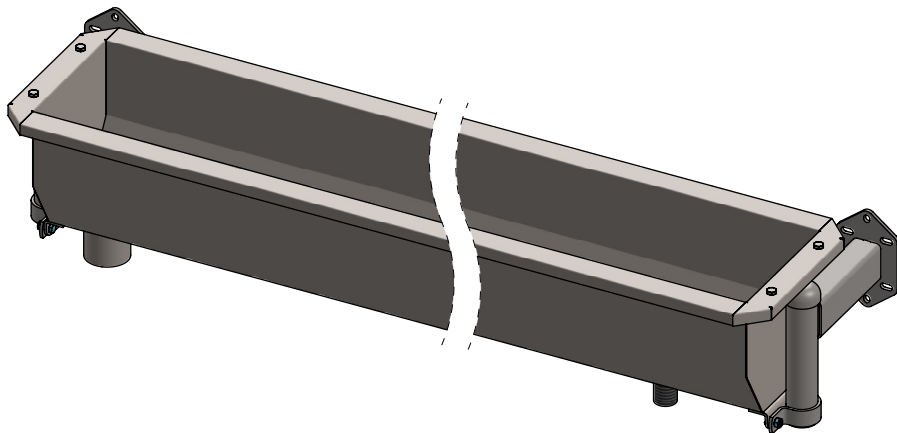

Bestell-Nr.	Bezeichnung	A
0612655	Tränkwanne 150 cm Nirosta Wandm.Niederdr	0612156
0612705	Tränkwanne 200 cm Nirosta Wandm.Niederdr	0612206
0612755	Tränkwanne 300 cm Nirosta Wandm.Niederdr	0612310

Bestell-Nr.	Bezeichnung	Anzahl
0418020	Klemmbügel 2"	2
0606202	Stütze f.Nirosta Tränkwanne 2"	2
0612162	Stopfen für Nirosta Tränkwanne 2013	1
0613950	Wandstütze f.nirosta Tränckewanne	2
0690031	Schlauchtülle 1,5", ohne Aufs.Rohr	1
7110025	Sechskantschraube M10x25 8.8	4
7410040	Sechskantschraube M10x40 Nirosta	4
8210500	Selbstsich.Mutter M10	4
8210805	Selbstsich.Mutter M10 Nirosta	4
A	Tränkwanne Nir.lose Niederdr.	1

Tränkwanne Nirosta Wandm. Niederdruck

spinder

DAIRY HOUSING CONCEPTS

Nummer: 0612xx5-O

Maßwerk: mm

Datum: 18-6-2021

Zeichnung bleibt unser Eigentum und dürfen nicht kopiert, and Dritte weitergeleitet oder anderweitig verwendet werden. Die Angaben in dieser Zeichnung sind nicht rechtsverbindlich.