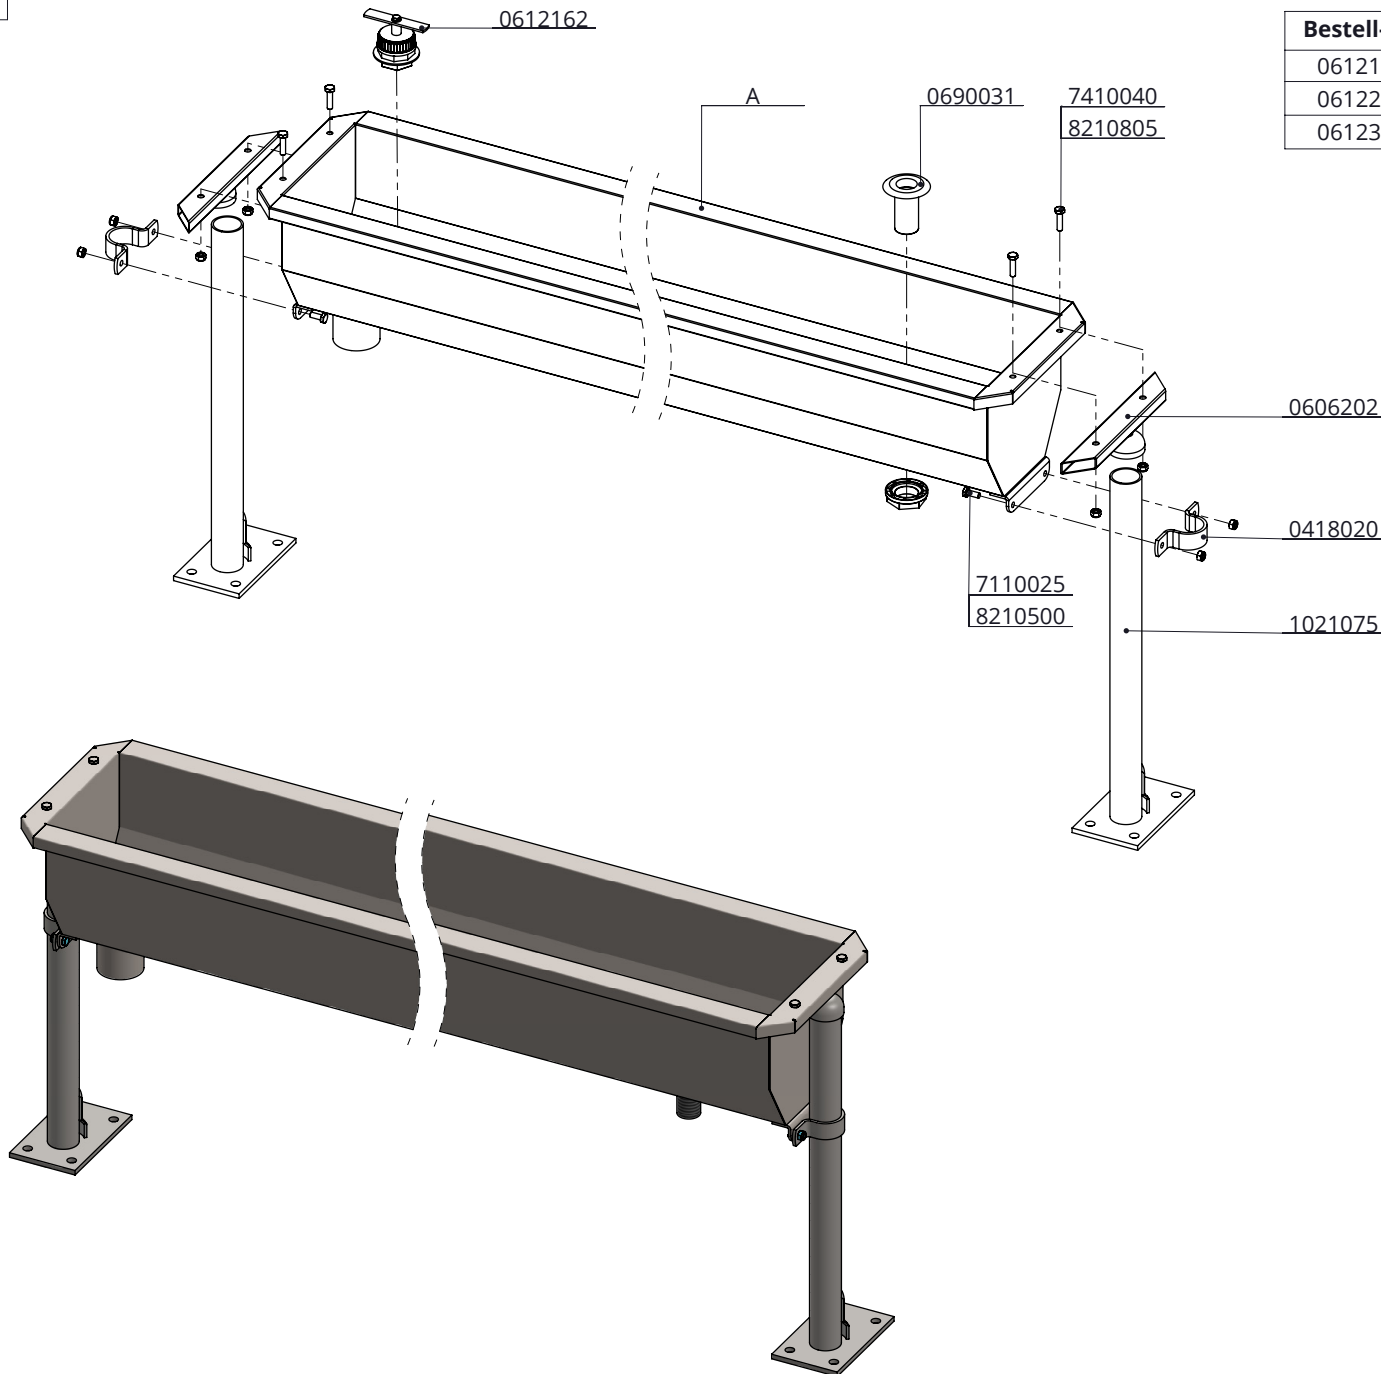

Bestell-Nr.	Bezeichnung	A
0612650	Tränkwanne 150 cm Nirosta Wandmontage.	0612151
0612700	Tränkwanne 200 cm Nirosta Wandmontage.	0612202
0612750	Tränkwanne 300 cm Nirosta Wandmontage.	0612304

Bestell-Nr.	Bezeichnung	Anzahl
0418020	Klemmbügel 2"	2
0606202	Stütze f.Nirosta Tränkwanne 2"	2
0612162	Stopfen für Nirosta Tränkwanne 2013	1
0613950	Wandstütze f.nirosta Tränckewanne	2
7110025	Sechskantschraube M10x25 8.8	4
7410040	Sechskantschraube M10x40 Nirosta	4
8210500	Selbtsich.Mutter M10	4
8212805	Selbtsich.Mutter M12 Nirosta	4
A	Tränkwanne Nirosta lose	1

Tränkwanne Nirosta Wandmontage

spinder
DAIRY HOUSING CONCEPTS

Nummer: 0612xxx-O

Maßwerk: mm

Datum: 18-6-2021

Zeichnung bleibt unser Eigentum und dürfen nicht kopiert, and Dritte weitergeleitet oder anderweitig verwendet werden. Die Angaben in dieser Zeichnung sind nicht rechtsverbindlich.

Bestell-Nr.	Bezeichnung	A
0612155	Tränkwanne 150 cm Nirosta Boden Niederdr	0612156
0612205	Tränkwanne 200 cm Nirosta Boden Niederdr	0612206
0612305	Tränkwanne 300 cm Nirosta Boden Niederdr	0612310

Bestell-Nr.	Bezeichnung	Anzahl
0418020	Klemmbügel 2"	2
0606202	Stütze f.Nirosta Tränkwanne 2"	2
0612162	Stopfen für Nirosta Tränkwanne 2013	1
0690031	Schlauchtülle 1,5", ohne Aufs.Rohr	1
1021075	Standrohr 2"x75cm m.Montageplatte	2
7110025	Sechskantschraube M10x25 8.8	4
7410040	Sechskantschraube M10x40 Nirosta	4
8210500	Selbstsich.Mutter M10	4
8210805	Selbstsich.Mutter M10 Nirosta	4
A	Tränkwanne Nir.lose Niederdr.	1