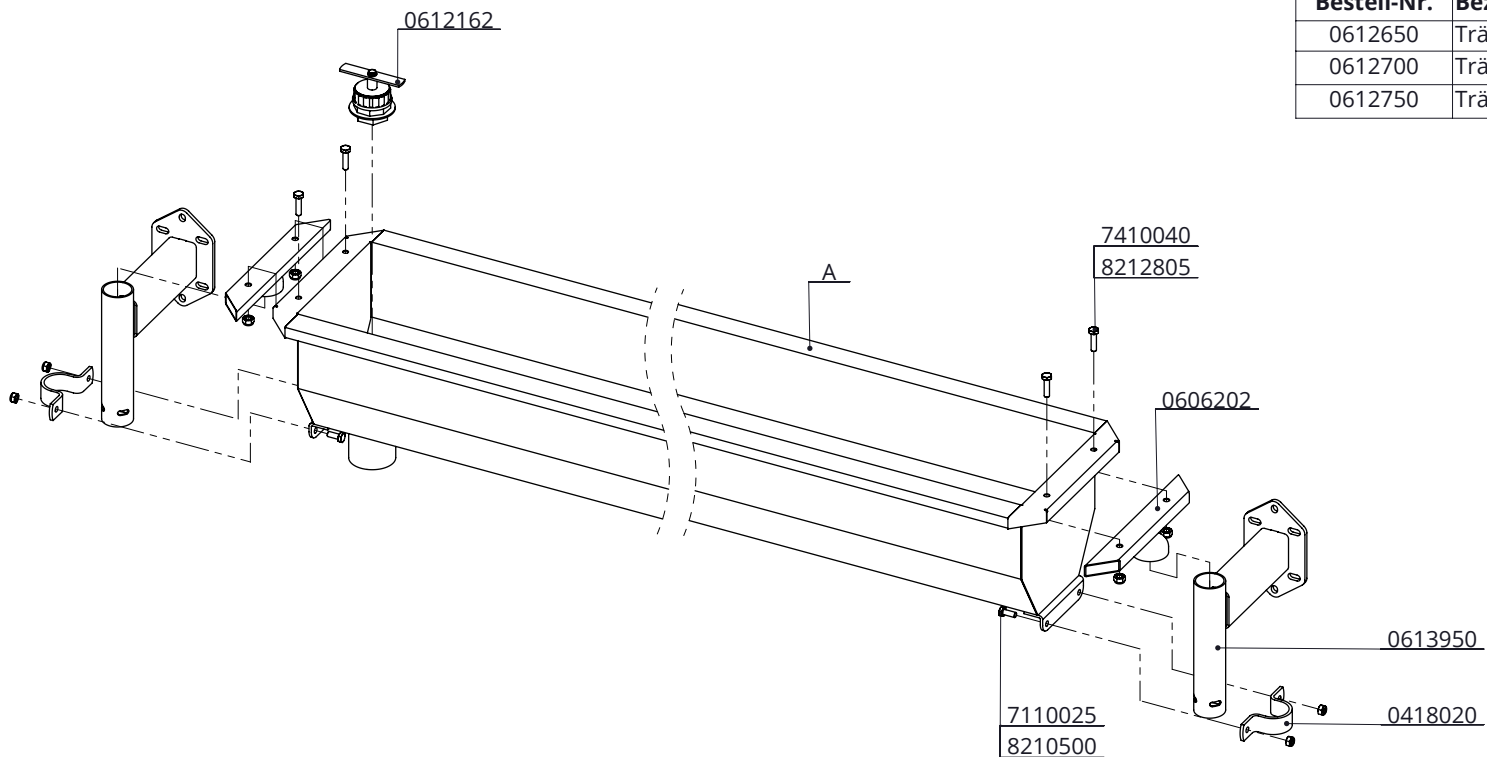

Bestell-Nr.	Bezeichnung	A
0612150	Tränkwanne 150 cm Nirosta Bodenmont.	0612151
0612200	Tränkwanne 200 cm Nirosta Bodenmont.	0612202
0612300	Tränkwanne 300 cm Nirosta Bodenmont.	0612304

Bestell-Nr.	Bezeichnung	Anzahl
0418020	Klemmbügel 2"	2
0606202	Stütze f.Nirosta Tränkwanne 2"	2
0612162	Stopfen für Nirosta Tränkwanne 2013	1
1021075	Standrohr 2"x75cm m.Montageplatte	2
7110025	Sechskantschraube M10x25 8.8	4
7410040	Sechskantschraube M10x40 Nirosta	4
8210500	Selbstsich.Mutter M10	4
8210805	Selbstsich.Mutter M10 Nirosta	4
A	Tränkwanne Nirosta lose	1

Bestell-Nr.	Bezeichnung	A
0612650	Tränkwanne 150 cm Nirosta Wandmontage.	0612151
0612700	Tränkwanne 200 cm Nirosta Wandmontage.	0612202
0612750	Tränkwanne 300 cm Nirosta Wandmontage.	0612304

Bestell-Nr.	Bezeichnung	Anzahl
0418020	Klemmbügel 2"	2
0606202	Stütze f.Nirosta Tränkwanne 2"	2
0612162	Stopfen für Nirosta Tränkwanne 2013	1
0613950	Wandstütze f.nirosta Tränckewanne	2
7110025	Sechskantschraube M10x25 8.8	4
7410040	Sechskantschraube M10x40 Nirosta	4
8210500	Selbtsich.Mutter M10	4
8212805	Selbtsich.Mutter M12 Nirosta	4
A	Tränkwanne Nirosta lose	1