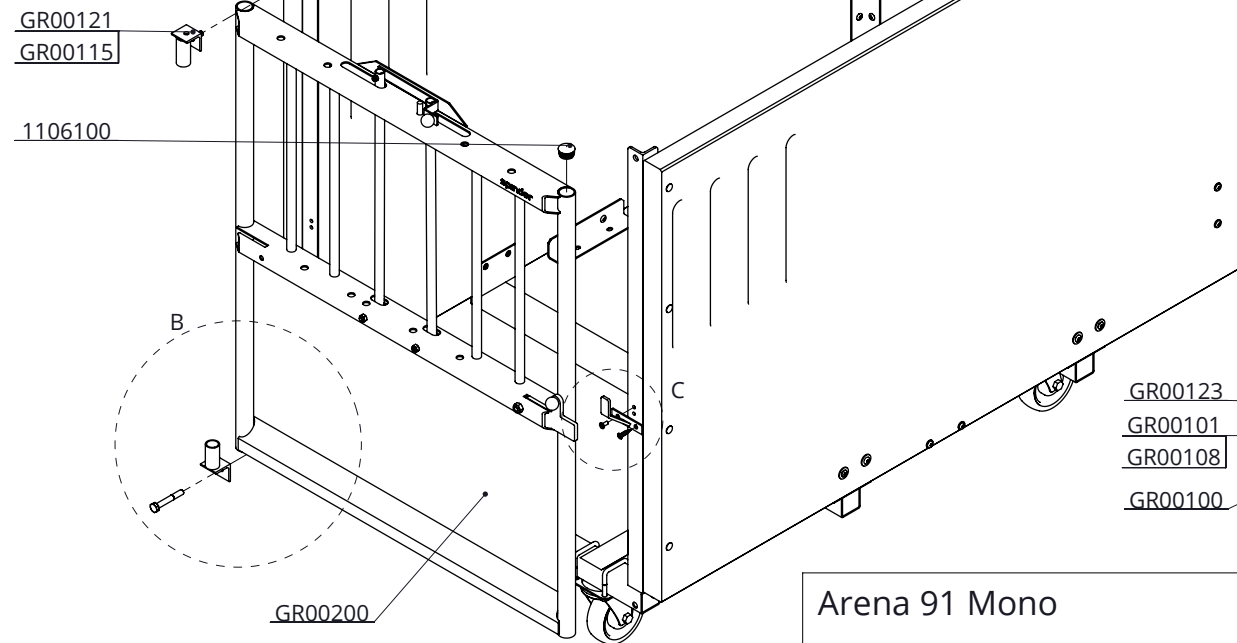

GR00121
GR00115

1106100

detail C (1:5)

GR00123
GR00101
GR00108
GR00100