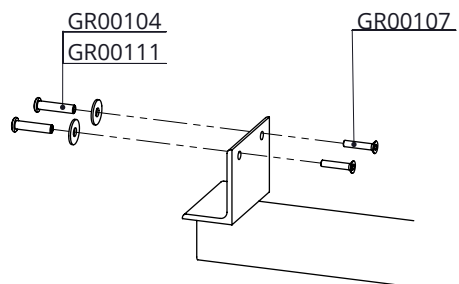

Bestell-Nr.	Bezeichnung	Anzahl
1106100	Abdeckkappe für 1" Rohr	1
GR00010	Seitenwand Kälberbox Kunststoff	2
GR00011	Rückwand Kälberb. Kunststoff 91cm	1
GR00012	Boden Kälberbox Kunststoff 91cm	1
GR00100	Holzschraube 5.0x25CK/POZI	1
GR00101	Inb.Schraube M6x15	1
GR00102	Schloßschraube M6x65 Nirosta	8
GR00104	Schloßschraube M6 innerl L=36 Nirosta	32
GR00105	Rundkopfschraube Torx m6x40 Nirosta	24
GR00106	Selbstsich.Mutter M6 Nirosta	8
GR00107	Inb.Schraube M6x35 Nirosta	8
GR00108	Selbstsich.Mutter M6	1
GR00109	Bügelschr. M8 50x67 verz.	8
GR00110	Sechskant Mutter M8	16
GR00111	Unterlegscheibe M8 groß nirosta	8
GR00112	Unterlegscheibe M8 klein nirosta	24
GR00114	Sechskantschraube M10x70	1
GR00115	Selbstsich.Mutter M10	2
GR00116	Lenkrolle ohne Bremse	2
GR00117	Lenkrolle mit Bremse	2
GR00120	Montagewinkel Nirosta	8
GR00121	Scharnier oben	1
GR00122	Scharnier unter	1
GR00123	Verschlusspunkt Kälberbox	1
GR00200	Tür Kälberbox 91cm	1
GR00201	Frontgitterrahmen Kälberbox 91cm	1
GR00203	Vierkantsrohr ohne Löcher unter 91cm	2

### Arena 91 Mono

**spinder**  
DAIRY HOUSING CONCEPTS

Nummer:	0160091-O
Maßwerk:	mm
Datum:	2-3-2018

detail A (1 : 5)