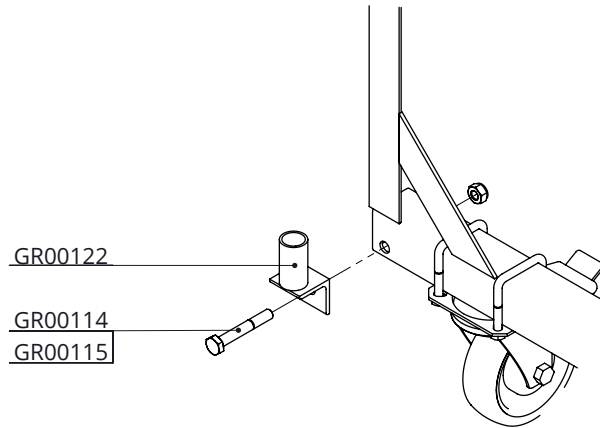

detail B (1:5)