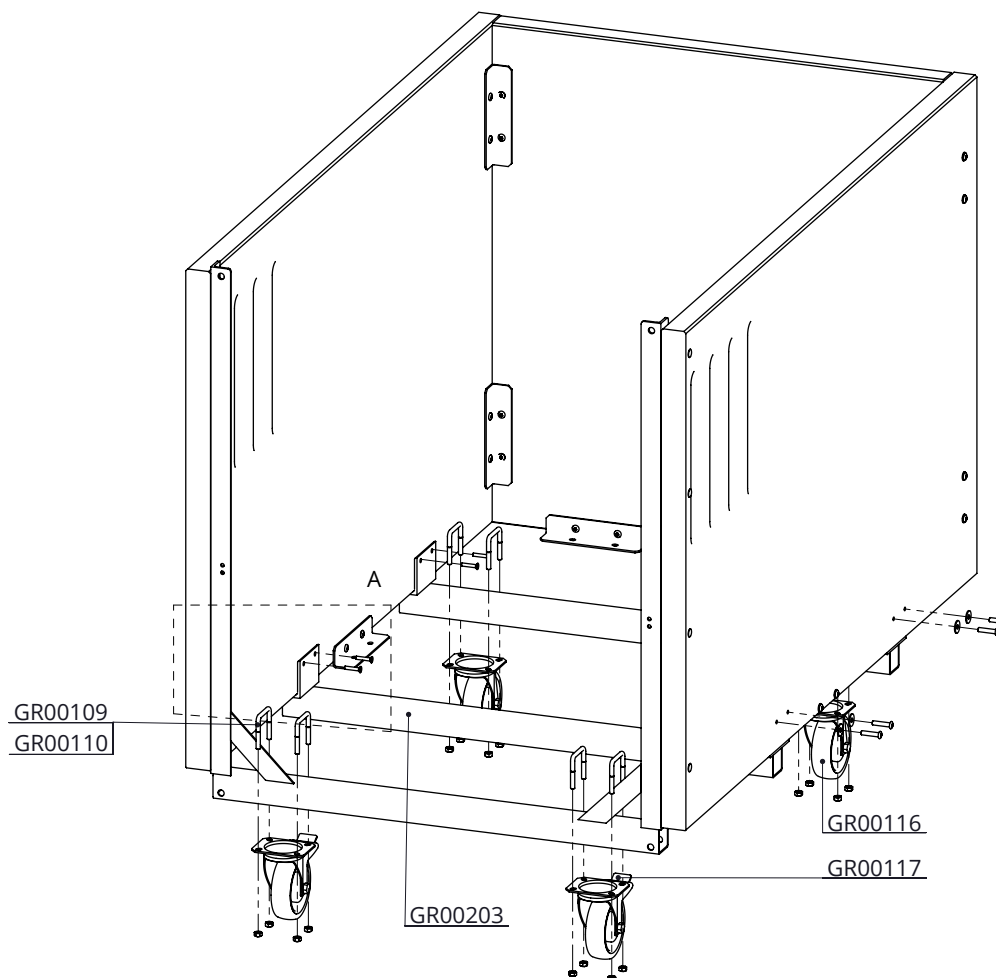

Bestell-Nr.	Bezeichnung	Anzahl
1106100	Abdeckkappe für 1" Rohr	1
GR00010	Seitenwand Kälberbox Kunststoff	2
GR00011	Rückwand Kälberb. Kunststoff 91cm	1
GR00012	Boden Kälberbox Kunststoff 91cm	1
GR00100	Holzschraube 5.0x25CK/POZI	1
GR00101	Inb.Schraube M6x15	1
GR00102	Schloßschraube M6x65 Nirosta	8
GR00104	Schloßschraube M6 innerl L=36 Nirosta	32
GR00105	Rundkopfschraube Torx m6x40 Nirosta	24
GR00106	Selbstsich.Mutter M6 Nirosta	8
GR00107	Inb.Schraube M6x35 Nirosta	8
GR00108	Selbstsich.Mutter M6	1
GR00109	Bügelschr. M8 50x67 verz.	8
GR00110	Sechskant Mutter M8	16
GR00111	Unterlegscheibe M8 groß nirosta	8
GR00112	Unterlegscheibe M8 klein nirosta	24
GR00114	Sechskantschraube M10x70	1
GR00115	Selbstsich.Mutter M10	2
GR00116	Lenkrolle ohne Bremse	2
GR00117	Lenkrolle mit Bremse	2
GR00120	Montagewinkel Nirosta	8
GR00121	Scharnier oben	1
GR00122	Scharnier unter	1
GR00123	Verschlusspunkt Kälberbox	1
GR00200	Tür Kälberbox 91cm	1
GR00201	Frontgitterrahmen Kälberbox 91cm	1
GR00203	Vierkantsrohr ohne Löcher unter 91cm	2

### Arena 91 Mono

**spinder**  
DAIRY HOUSING CONCEPTS

Nummer:	0160091-O
Maßwerk:	mm
Datum:	2-3-2018

detail A (1 : 5)

## Arena 91 Mono

**spinder**  
DAIRY HOUSING CONCEPTS

Nummer:	0160091-O
Maßwerk:	mm
Datum:	2-3-2018

Tekening blijft ons eigendom en mag niet gekopieerd, aan derden getoond of op andere wijze worden gebruikt. Aan de gegevens op deze tekening kunnen geen rechten worden ontleend.