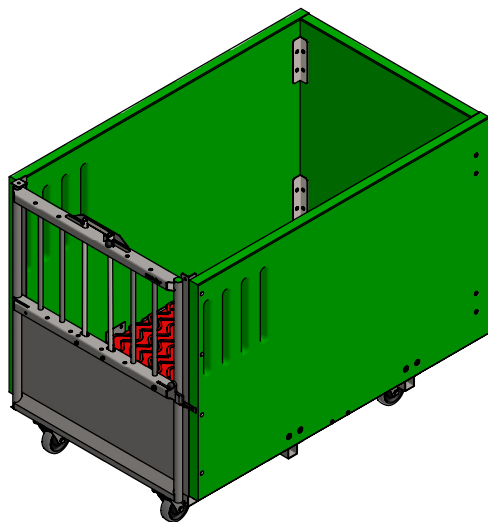

GR00200

Arena 91 Mono

spinder
DAIRY HOUSING CONCEPTS

Nummer:	0160091-O
Maßwerk:	mm
Datum:	2-3-2018

Tekening blijft ons eigendom en mag niet gekopieerd, aan derden getoond of op andere wijze worden gebruikt. Aan de gegevens op deze tekening kunnen geen rechten worden ontleend.