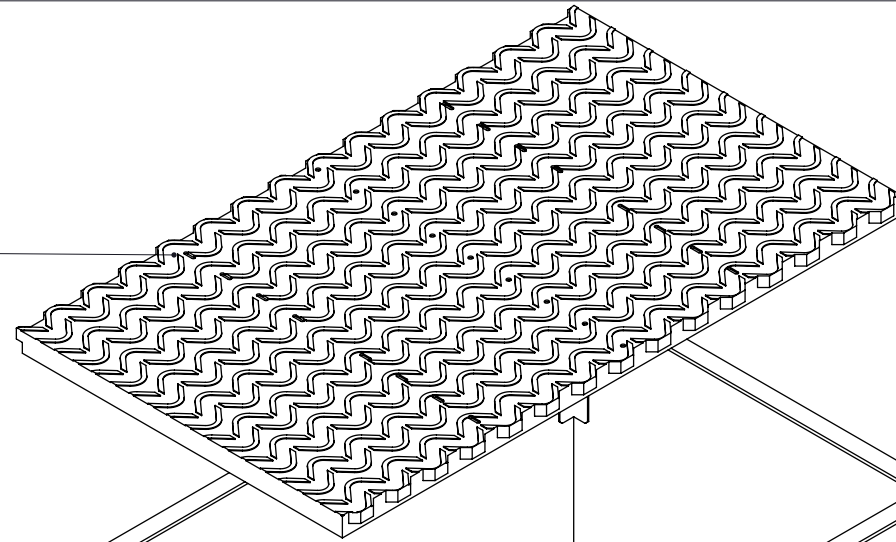

GR00012

GR00121
GR00115

1106100

detail C (1:5)

GR00123
GR00101
GR00108
GR00100

GR00200

Arena 91 Mono

spinder
DAIRY HOUSING CONCEPTS

Nummer:	0160091-O
Maßwerk:	mm
Datum:	2-3-2018

Tekening blijft ons eigendom en mag niet gekopieerd, aan derden getoond of op andere wijze worden gebruikt. Aan de gegevens op deze tekening kunnen geen rechten worden ontleend.