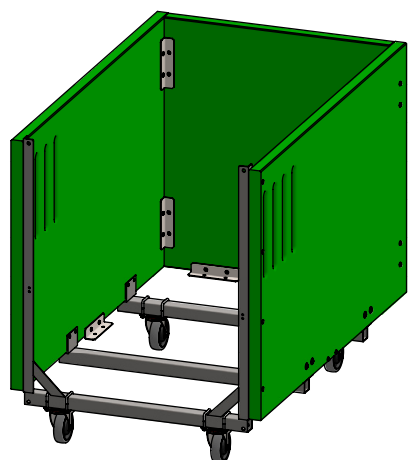

Bestell-Nr.	Bezeichnung	Anzahl
1106100	Abdeckkappe für 1" Rohr	1
GR00010	Seitenwand Kälberbox Kunststoff	2
GR00011	Rückwand Kälberb. Kunststoff 91cm	1
GR00012	Boden Kälberbox Kunststoff 91cm	1
GR00100	Holzschraube 5.0x25CK/POZI	1
GR00101	Inb.Schraube M6x15	1
GR00102	Schloßschraube M6x65 Nirosta	8
GR00104	Schloßschraube M6 innerl L=36 Nirosta	32
GR00105	Rundkopfschraube Torx m6x40 Nirosta	24
GR00106	Selbstsich.Mutter M6 Nirosta	8
GR00107	Inb.Schraube M6x35 Nirosta	8
GR00108	Selbstsich.Mutter M6	1
GR00109	Bügelschr. M8 50x67 verz.	8
GR00110	Sechskant Mutter M8	16
GR00111	Unterlegscheibe M8 groß nirosta	8
GR00112	Unterlegscheibe M8 klein nirosta	24
GR00114	Sechskantschraube M10x70	1
GR00115	Selbstsich.Mutter M10	2
GR00116	Lenkrolle ohne Bremse	2
GR00117	Lenkrolle mit Bremse	2
GR00120	Montagewinkel Nirosta	8
GR00121	Scharnier oben	1
GR00122	Scharnier unter	1
GR00123	Verschlusspunkt Kälberbox	1
GR00200	Tür Kälberbox 91cm	1
GR00201	Frontgitterrahmen Kälberbox 91cm	1
GR00203	Vierkantsrohr ohne Löcher unter 91cm	2

### Arena 91 Mono

**spinder**  
DAIRY HOUSING CONCEPTS

Nummer:	0160091-O
Maßwerk:	mm
Datum:	2-3-2018

detail A (1 : 5)